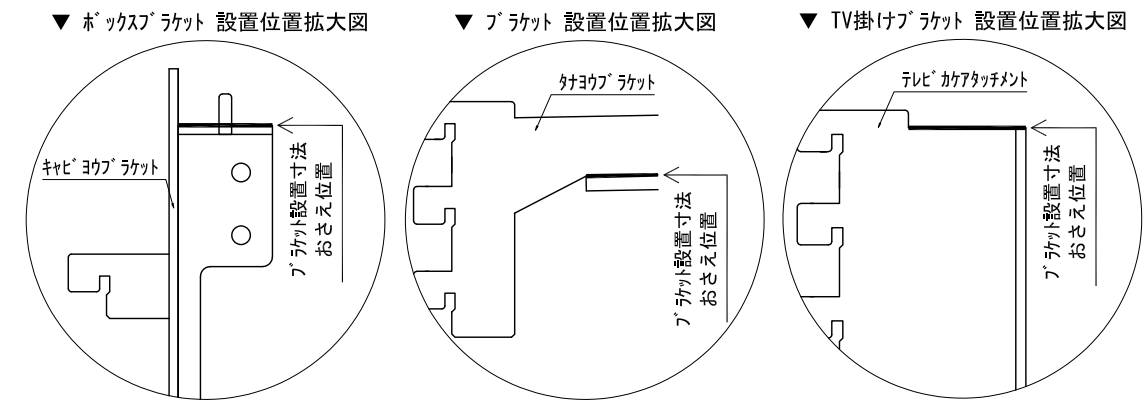

テンダーウォール ハンギングTVセット(ボックスタイプ)+トール収納L 間口1300 高さ2200 プラン図

番号	名称	数量
①	バックボード	1
②	バックボード コンセント開口HIGH	1
③	バックボードイント LR	1
④	タパシラス	1
⑤	タパシラス D300 W450	1
⑥	TV掛けアーム	1
⑦	ボックス	2
⑧	トップカバー W900 WE	1
⑨	片開きドアースキャビ L	1
⑩	片開きドアースキャビ L	1
⑪	化粧板	1
取付部品セット		1
⑫	タパシラスラケット T30L	1
⑬	タパシラスラケット T30R	1
⑭	テレビカガアタッチメント L	1
⑮	テレビカガアタッチメント R	1
⑯	テレビカガアタッチメント C	1
⑰	キャビヨウラケット CL	2
⑱	キャビヨウラケット CR	2
取付部材各種		

床全面仕上げのこと

備考欄/NOTE
 1、仕様は改良のため予告なく変更することがあります。
 2、取付壁面全面下地のこと。

改訂	4		9
	3		8
	2		7
	1		6
	0	2020. 10. 31	新規作成

縮尺/SCALE	図面名称/TITLE	図面番号/NO.
1/20 (A3)	テンダーウォール ハンギングTVセット(ボックスタイプ) +トール収納L 間口1300 高さ2200 プラン図	G02288-0