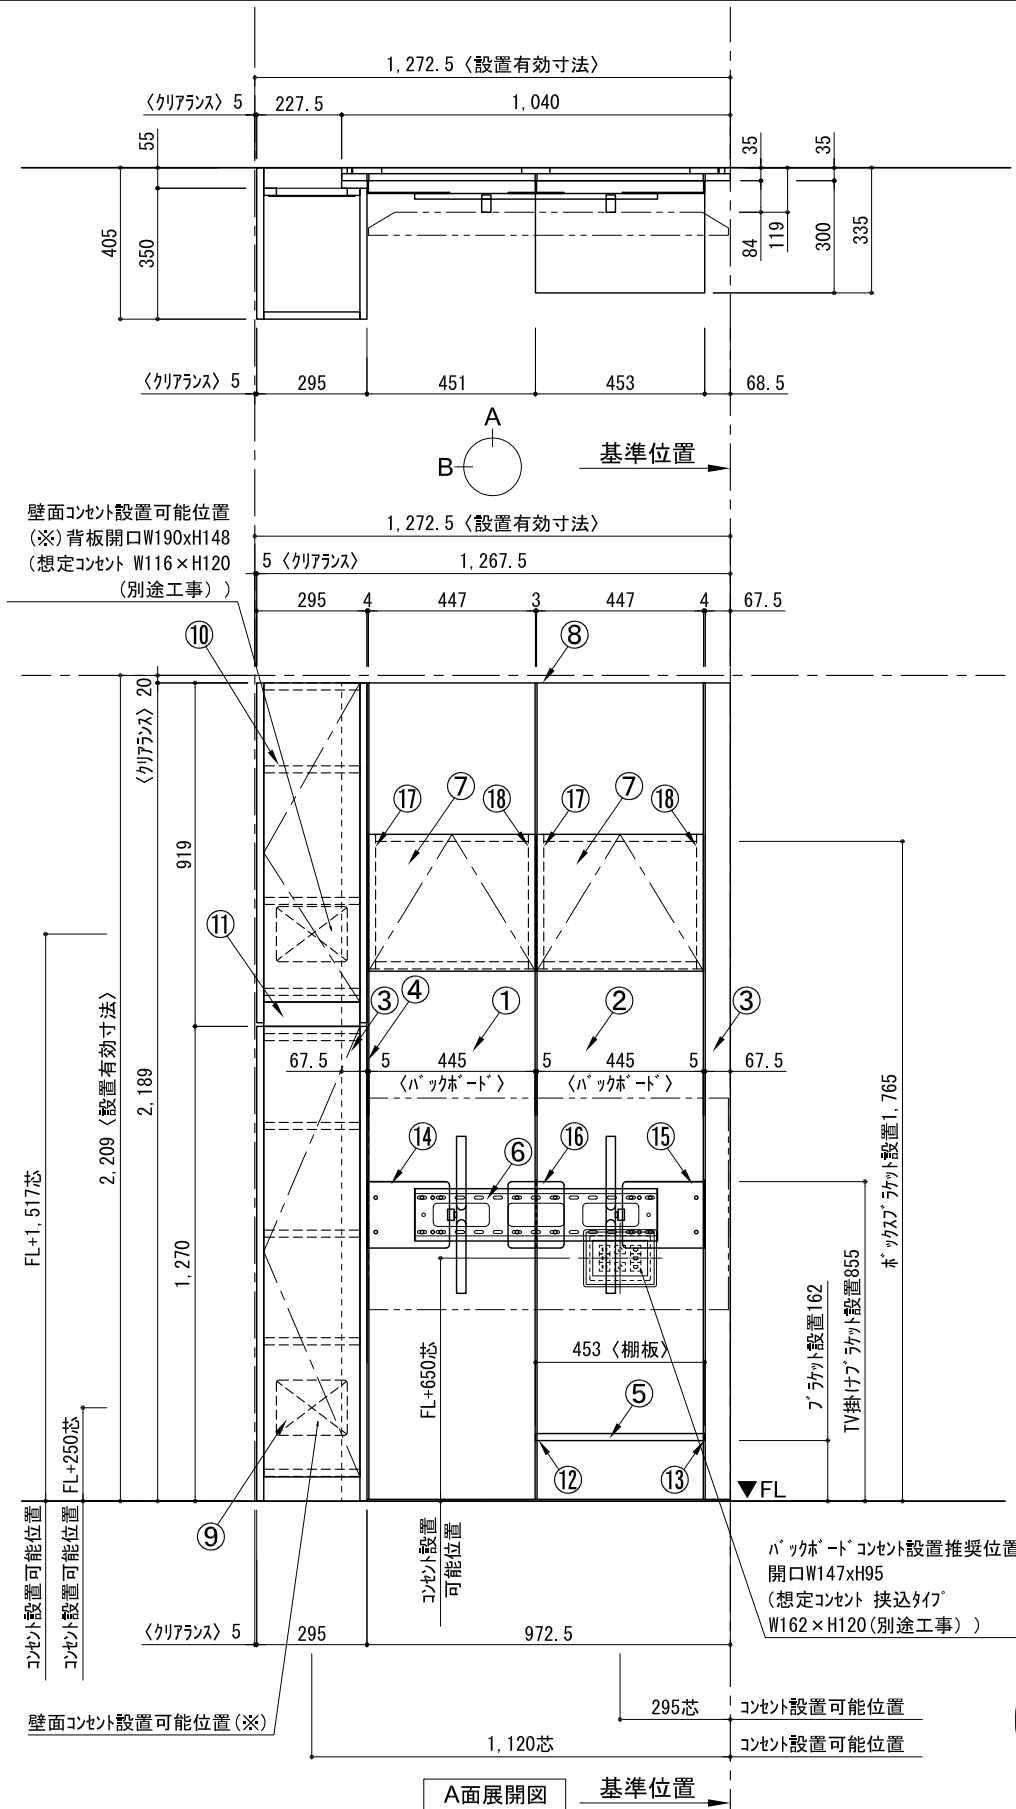

テンダーウォール ハンギングTVセット(ボックスタイプ)+トール収納L 間口1300 高さ2200 プラン図

番号	名称	数量
①	バックボード	1
②	バックボード コンセント開口HIGH	1
③	バックボードイント LR	1
④	タパシラス	1
⑤	タパシラス D300 W450	1
⑥	TV掛けアーム	1
⑦	ボックス	2
⑧	トップカバー W900 WE	1
⑨	片開きドアースキャビ L	1
⑩	片開きドアースキャビ L	1
⑪	化粧板	1
取付部品セット		1
⑫	タパシラスラケット T30L	1
⑬	タパシラスラケット T30R	1
⑭	テレビカガアタッチメント L	1
⑮	テレビカガアタッチメント R	1
⑯	テレビカガアタッチメント C	1
⑰	キャビヨウラケット CL	2
⑱	キャビヨウラケット CR	2
取付部材各種		

床全面仕上げのこと

備考欄/NOTE
 1、仕様は改良のため予告なく変更することがあります。
 2、取付壁面全面下地のこと。

改訂	4		9
	3		8
	2		7
	1		6
	0	2020. 10. 31	新規作成

縮尺/SCALE	図面名称/TITLE	図面番号/NO.
1/20 (A3)	テンダーウォール ハンギングTVセット(ボックスタイプ) +トール収納L 間口1300 高さ2200 プラン図	G02288-0