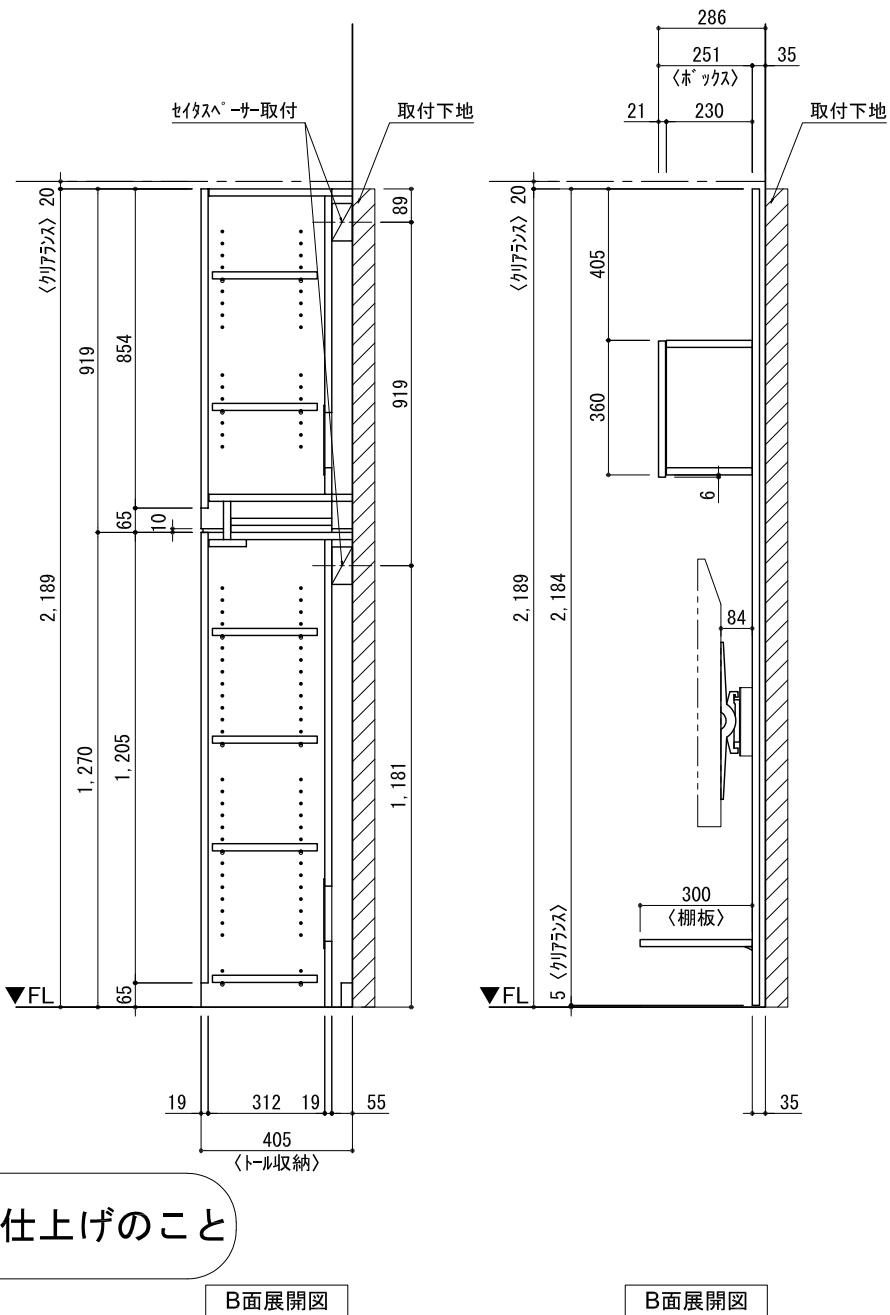

テンダーウォール ハンギングTVセット(ボックスタイプ)+トール収納L 間口1300 高さ2200 プラン図

番号	名称	数量
①	バックボード	1
②	バックボード コンセント開口HIGH	1
③	バックボードイント LR	1
④	タパシラス	1
⑤	タパシラス D300 W450	1
⑥	TV掛けアーム	1
⑦	ボックス	2
⑧	トップカバー W900 WE	1
⑨	片開きドアースキャビ L	1
⑩	片開きドアースキャビ L	1
⑪	化粧板	1
取付部品セット		1
⑫	タパシラスラケット T30L	1
⑬	タパシラスラケット T30R	1
⑭	テレビカガアタッチメント L	1
⑮	テレビカガアタッチメント R	1
⑯	テレビカガアタッチメント C	1
⑰	キャビヨウラケット CL	2
⑱	キャビヨウラケット CR	2
取付部材各種		

床全面仕上げのこと

備考欄/NOTE
 1、仕様は改良のため予告なく変更することがあります。
 2、取付壁面全面下地のこと。

改訂	4		9
	3		8
	2		7
	1		6
	0	2020. 10. 31	新規作成

縮尺/SCALE	図面名称/TITLE	図面番号/NO.
1/20 (A3)	テンダーウォール ハンギングTVセット(ボックスタイプ) +トール収納L 間口1300 高さ2200 プラン図	G02288-0