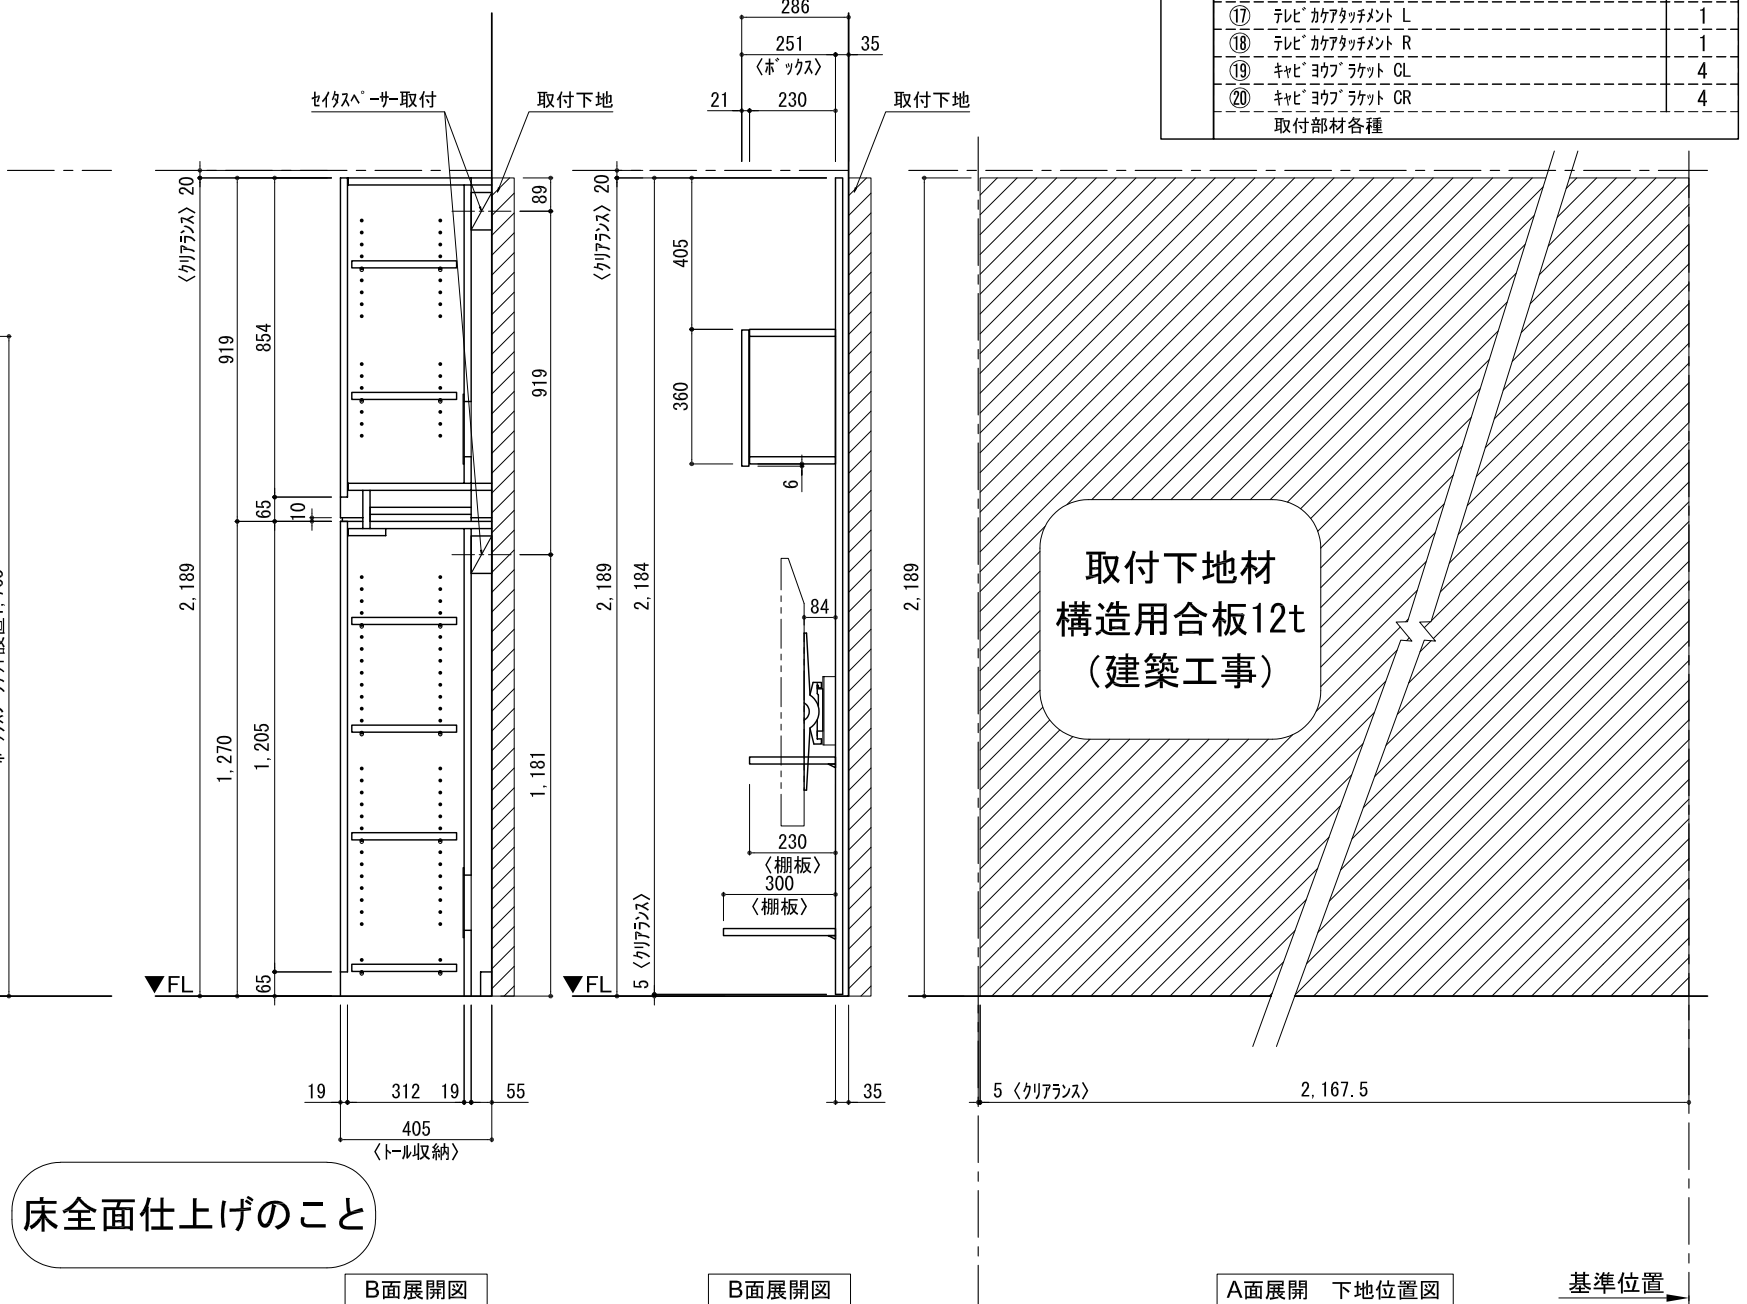

テンダーウォール ハンギングTVセット(ボックスタイプ)+トール収納L 間口2200 高さ2200 プラン図

番号	名称	数量
①	バックボード	3
②	バックボード コンセント開口HIGH	1
③	バックボードエント LR	1
④	ワイヤラック	1
⑤	ワイヤ D230 W450	1
⑥	ワイヤ D300 W450	1
⑦	TV掛けアーム	1
⑧	ボックス	4
⑨	トップカバー W900 E	2
⑩	片開きドアースキャビ L	1
⑪	片開きドアースキャビ L	1
⑫	化粧板	1
取付部品セット		
⑬	ワイヤラケット T30L	1
⑭	ワイヤラケット T30R	1
⑮	ワイヤラケット T23L	1
⑯	ワイヤラケット T23R	1
⑰	テレビカガアタッチメント L	1
⑱	テレビカガアタッチメント R	1
⑲	キャビワイヤラケット GL	4
⑲	キャビワイヤラケット CR	4
取付部材各種		

床全面仕上げのこと

備考欄/NOTE
 1、仕様は改良のため予告なく変更することがあります。
 2、取付壁面全面下地のこと。

改訂	4		9
	3		8
	2		7
	1		6
	0	2020. 10. 31	新規作成

縮尺/SCALE	図面名称/TITLE	図面番号/NO.
1/20 (A3)	テンダーウォール ハンギングTVセット(ボックスタイプ) +トール収納L 間口2200 高さ2200 プラン図	G02290-0