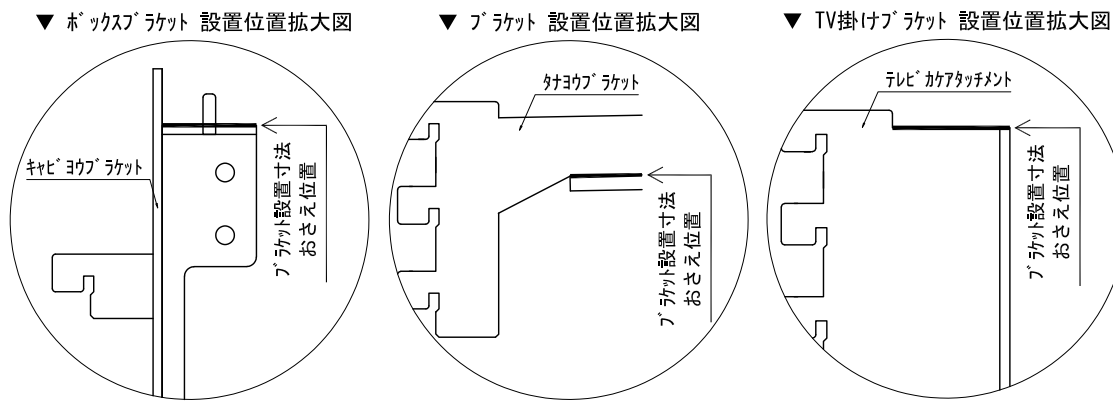

テンダーウォール ハンギングTVセット(ボックスタイプ)+トール収納L 間口2200 高さ2200 プラン図

番号	名称	数量
①	バックボード	3
②	バックボード コンセント開口HIGH	1
③	バックボードエント LR	1
④	ワイヤラック	1
⑤	ワイヤ D230 W450	1
⑥	ワイヤ D300 W450	1
⑦	TV掛けアーム	1
⑧	ボックス	4
⑨	トップカバー W900 E	2
⑩	片開きドアースキャビ L	1
⑪	片開きドアースキャビ L	1
⑫	化粧板	1
取付部品セット		
⑬	ワイヤラケット T30L	1
⑭	ワイヤラケット T30R	1
⑮	ワイヤラケット T23L	1
⑯	ワイヤラケット T23R	1
⑰	テレビカガアタッチメント L	1
⑱	テレビカガアタッチメント R	1
⑲	キャビワイヤラケット GL	4
⑲	キャビワイヤラケット CR	4
取付部材各種		

床全面仕上げのこと

備考欄/NOTE
 1、仕様は改良のため予告なく変更することがあります。
 2、取付壁面全面下地のこと。

改訂	4		9
	3		8
	2		7
	1		6
	0	2020. 10. 31	新規作成

縮尺/SCALE	図面名称/TITLE	図面番号/NO.
1/20 (A3)	テンダーウォール ハンギングTVセット(ボックスタイプ) +トール収納L 間口2200 高さ2200 プラン図	G02290-0