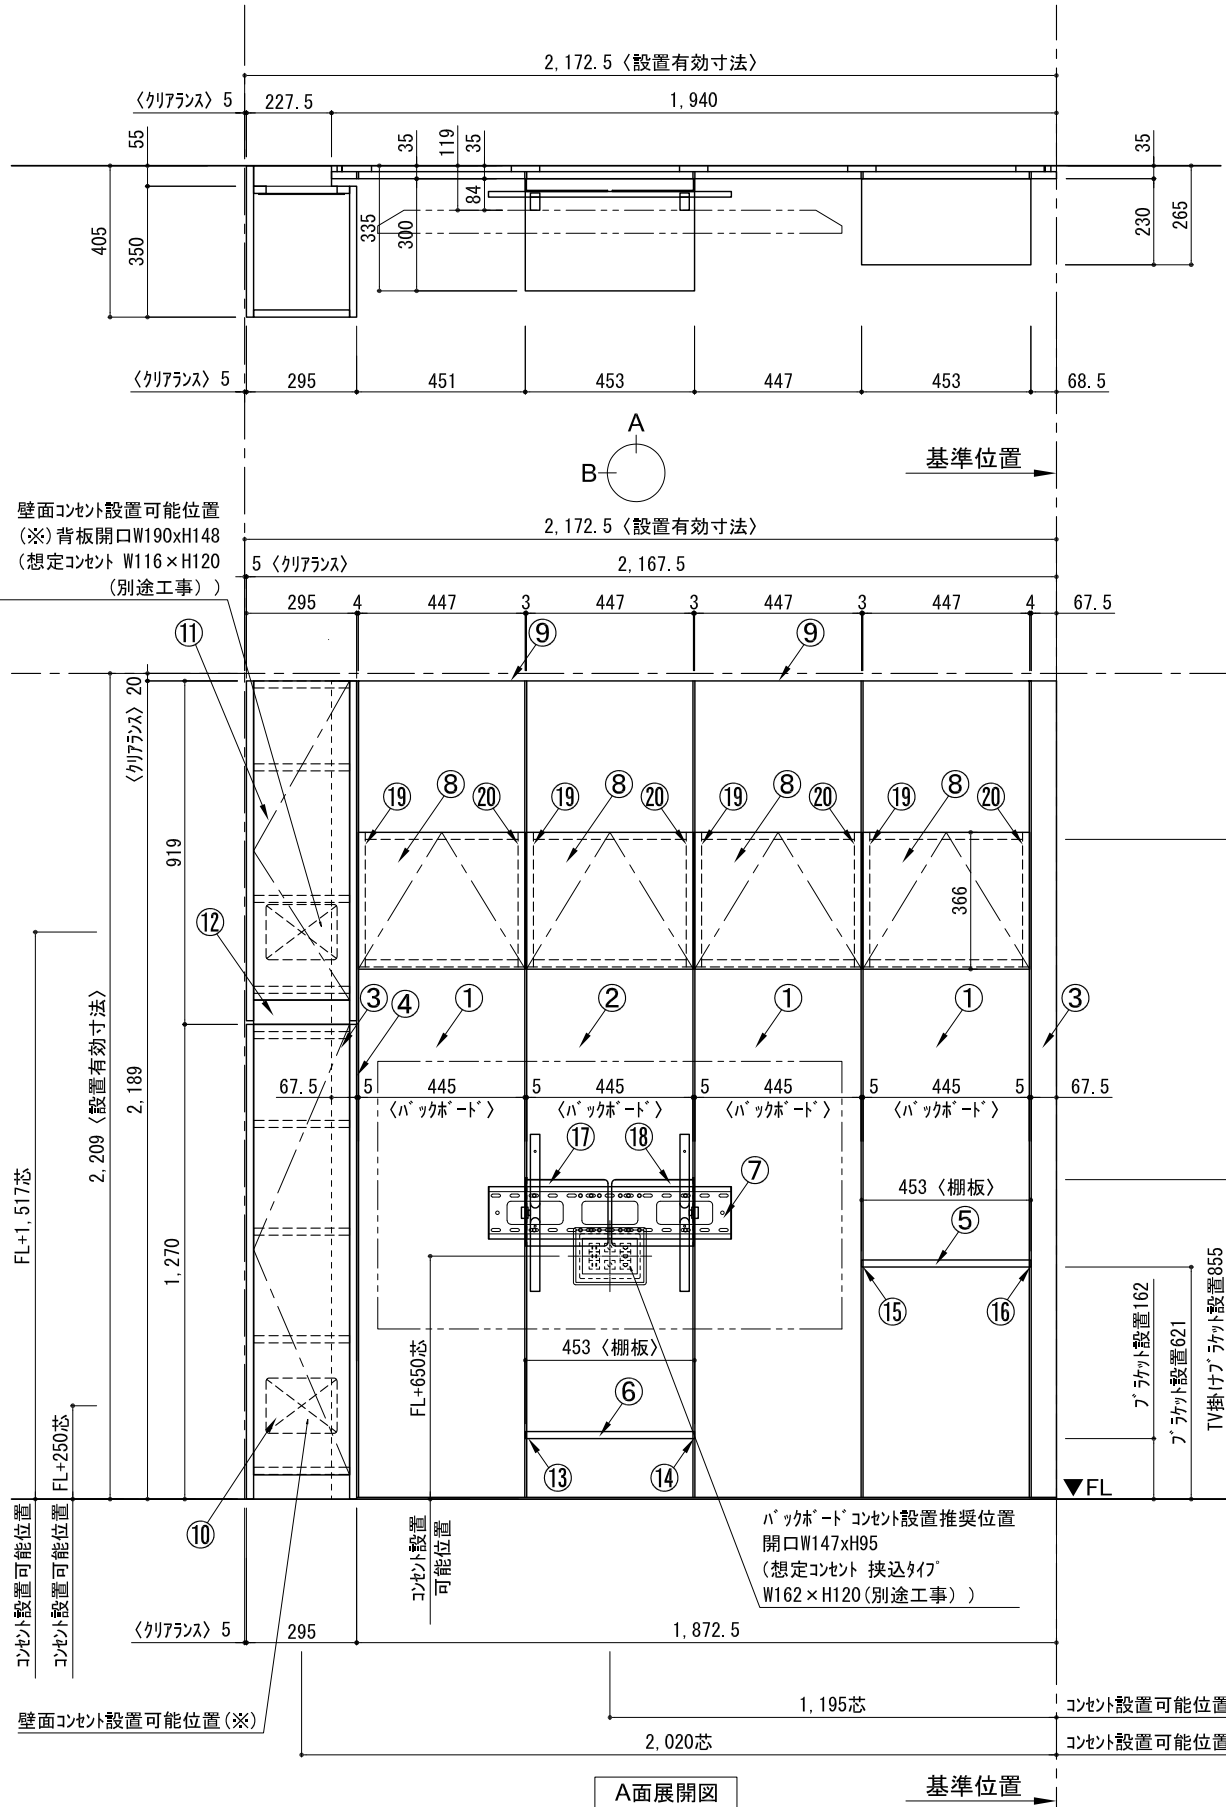

テンダーウォール ハンギングTVセット(ボックスタイプ)+トール収納L 間口2200 高さ2200 プラン図

番号	名称	数量
①	バックボード	3
②	バックボード コンセント開口HIGH	1
③	バックボードエント LR	1
④	ワイヤラック	1
⑤	ワイヤ D230 W450	1
⑥	ワイヤ D300 W450	1
⑦	TV掛けアーム	1
⑧	ボックス	4
⑨	トップカバー W900 E	2
⑩	片開きドアースキャビ L	1
⑪	片開きドアースキャビ L	1
⑫	化粧板	1
取付部品セット		
⑬	ワイヤラケット T30L	1
⑭	ワイヤラケット T30R	1
⑮	ワイヤラケット T23L	1
⑯	ワイヤラケット T23R	1
⑰	テレビカガアタッチメント L	1
⑱	テレビカガアタッチメント R	1
⑲	キャビワイヤラケット GL	4
⑲	キャビワイヤラケット CR	4
取付部材各種		

床全面仕上げのこと

備考欄/NOTE
 1、仕様は改良のため予告なく変更することがあります。
 2、取付壁面全面下地のこと。

改訂	4		9
	3		8
	2		7
	1		6
	0	2020. 10. 31	新規作成

縮尺/SCALE	図面名称/TITLE	図面番号/NO.
1/20 (A3)	テンダーウォール ハンギングTVセット(ボックスタイプ) +トール収納L 間口2200 高さ2200 プラン図	G02290-0