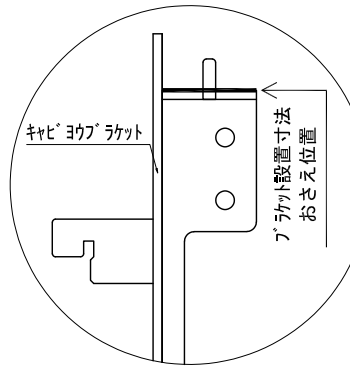

テンダーウォール ハンギングTVセット(ボックスタイプ)+トール収納R 間口1300 高さ2200 プラン図

▼ ボックスラケット 設置位置拡大図

▼ フラケット 設置位置拡大図

▼ TV掛けフラケット 設置位置拡大図

番号	名称	数量
①	ボックスボード	1
②	ボックスボード コンセント開口HIGH	1
③	ボックスボード エント LR	1
④	タコパシラス	1
⑤	タコパシラス D300 W450	1
⑥	TV掛けアーム	1
⑦	ボックス	2
⑧	トップカバー W900 WE	1
⑨	片開きドアースキャビ R	1
⑩	片開きドアースキャビ R	1
⑪	化粧板	1
取付部品セット		1
⑫	タコパシラス T30L	1
⑬	タコパシラス T30R	1
⑭	テレビカゲアタッチメント L	1
⑮	テレビカゲアタッチメント R	1
⑯	テレビカゲアタッチメント C	1
⑰	テレビヨコラケット CL	2
⑱	テレビヨコラケット CR	2
取付部材各種		

床全面仕上げのこと

備考欄/NOTE
 1、仕様は改良のため予告なく変更することがあります。
 2、取付壁面全面下地のこと。

改訂	4		9	縮尺/SCALE 1/20 (A3)	図面名称/TITLE テンダーウォール ハンギングTVセット(ボックスタイプ) +トール収納R 間口1300 高さ2200 プラン図	図面番号/NO. G02291-0
	3		8			
	2		7			
	1		6			
	0	2020. 10. 31	新規作成			