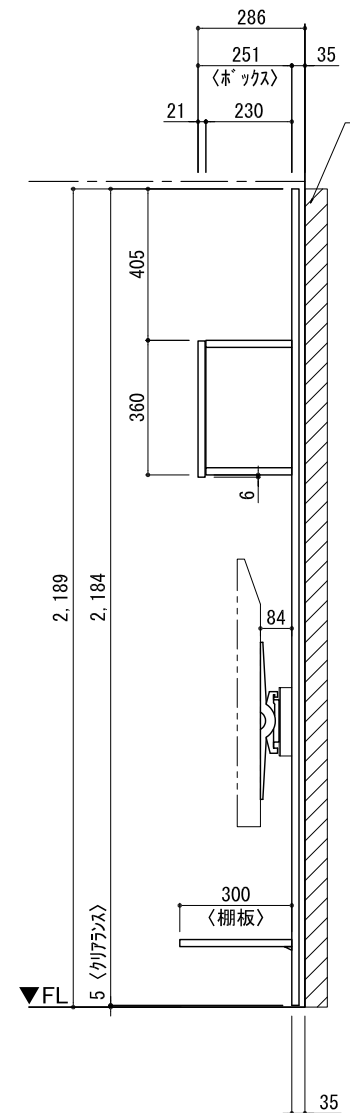

テンダーウォール ハンギングTVセット(ボックスタイプ)+トール収納R 間口1300 高さ2200 プラン図

▼ ボックスラケット 設置位置拡大図

▼ フラケット 設置位置拡大図

▼ TV掛けフラケット 設置位置拡大図

番号	名称	数量
①	ボックスボード	1
②	ボックスボード コンセント開口HIGH	1
③	ボックスボード エント LR	1
④	タコパシラス	1
⑤	タコパシラス D300 W450	1
⑥	TV掛けアーム	1
⑦	ボックス	2
⑧	トップカバー W900 WE	1
⑨	片開きドアースキャビ R	1
⑩	片開きドアースキャビ R	1
⑪	化粧板	1
取付部品セット		1
⑫	タコパシラス T30L	1
⑬	タコパシラス T30R	1
⑭	テレビカゲアタッチメント L	1
⑮	テレビカゲアタッチメント R	1
⑯	テレビカゲアタッチメント C	1
⑰	テレビヨコラケット CL	2
⑱	テレビヨコラケット CR	2
取付部材各種		

床全面仕上げのこと

備考欄/NOTE
 1、仕様は改良のため予告なく変更することがあります。
 2、取付壁面全面下地のこと。

改訂	4		9	縮尺/SCALE 1/20 (A3)	図面名称/TITLE テンダーウォール ハンギングTVセット(ボックスタイプ) +トール収納R 間口1300 高さ2200 プラン図	図面番号/NO. G02291-0
	3		8			
	2		7			
	1		6			
	0	2020. 10. 31	新規作成			