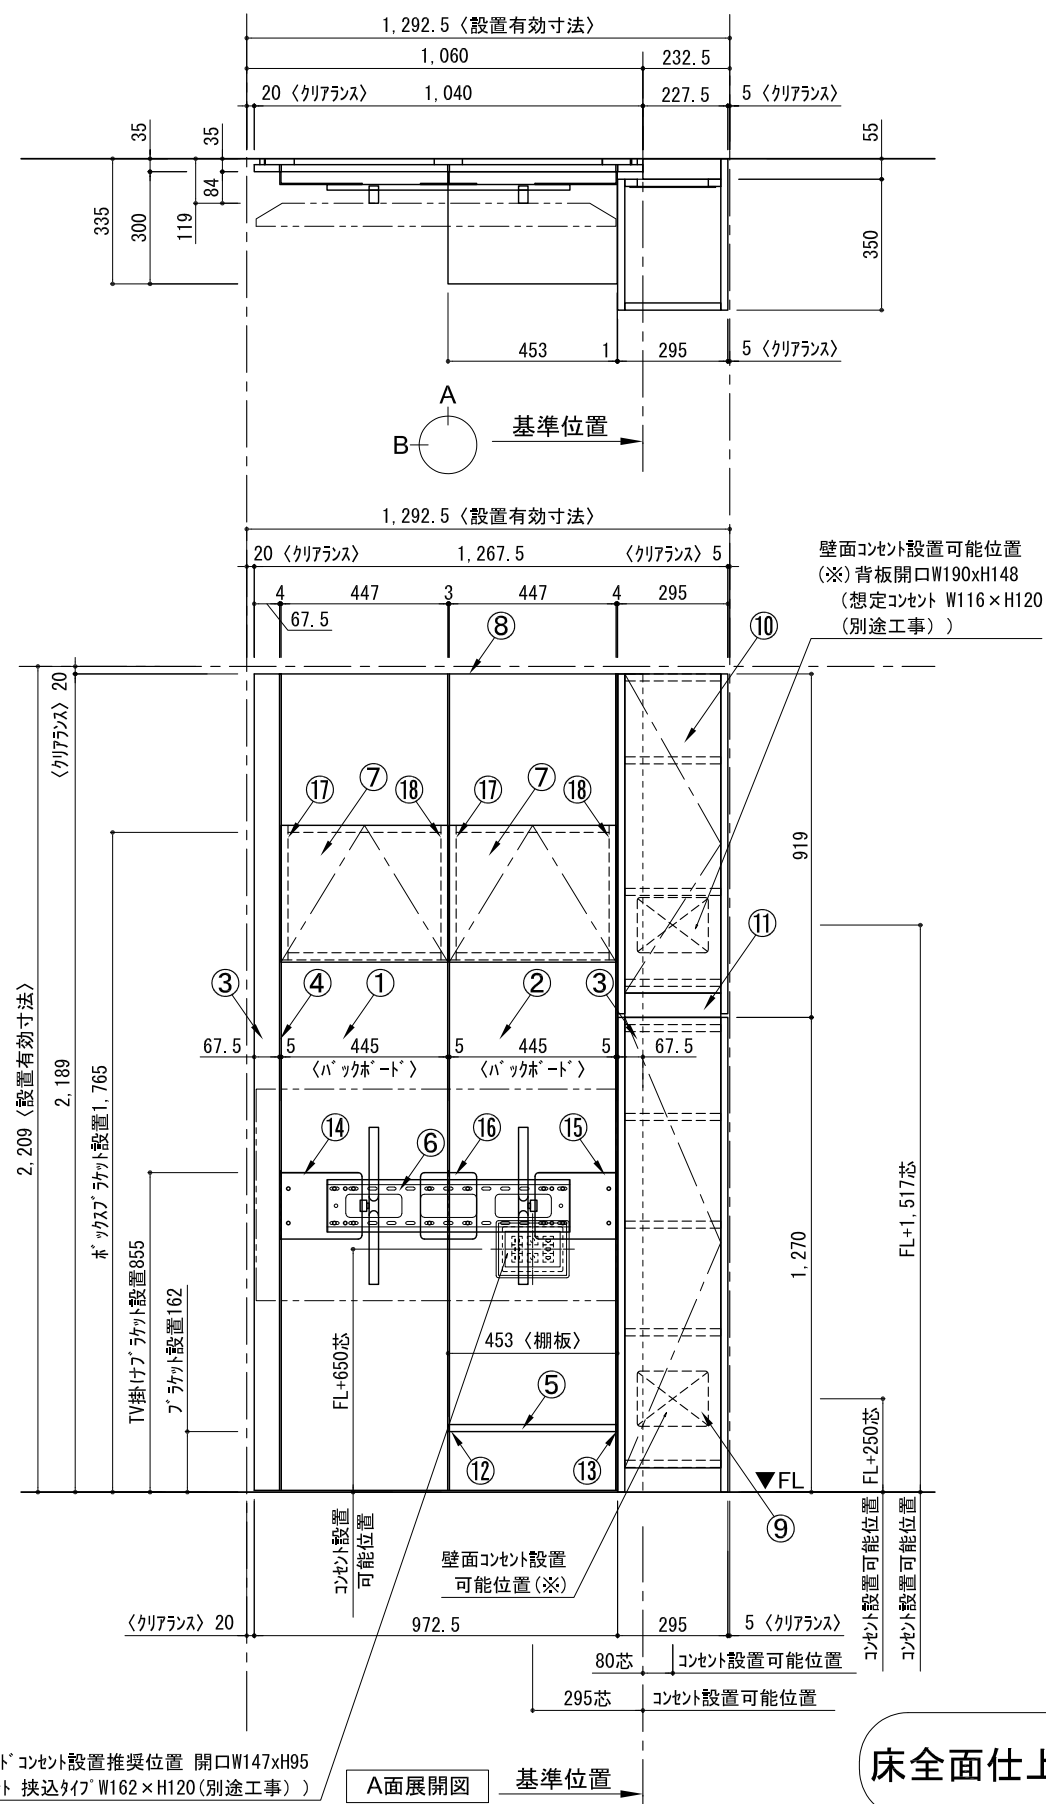

テンダーウォール ハンギングTVセット(ボックスタイプ)+トール収納R 間口1300 高さ2200 プラン図

▼ ボックスラケット 設置位置拡大図

▼ フラケット 設置位置拡大図

▼ TV掛けフラケット 設置位置拡大図

番号	名称	数量
①	ボックスボード	1
②	ボックスボード コンセント開口HIGH	1
③	ボックスボード エント LR	1
④	タコパシラス	1
⑤	タコパシラス D300 W450	1
⑥	TV掛けアーム	1
⑦	ボックス	2
⑧	トップカバー W900 WE	1
⑨	片開きドアースキャビ R	1
⑩	片開きドアースキャビ R	1
⑪	化粧板	1
取付部品セット		1
⑫	タコパシラス T30L	1
⑬	タコパシラス T30R	1
⑭	テレビカゲアタッチメント L	1
⑮	テレビカゲアタッチメント R	1
⑯	テレビカゲアタッチメント C	1
⑰	テレビヨコラケット CL	2
⑱	テレビヨコラケット CR	2
取付部材各種		

床全面仕上げのこと

備考欄/NOTE
 1、仕様は改良のため予告なく変更することがあります。
 2、取付壁面全面下地のこと。

改訂	4		9	縮尺/SCALE 1/20 (A3)	図面名称/TITLE テンダーウォール ハンギングTVセット(ボックスタイプ) +トール収納R 間口1300 高さ2200 プラン図	図面番号/NO. G02291-0
	3		8			
	2		7			
	1		6			
	0	2020. 10. 31	新規作成			