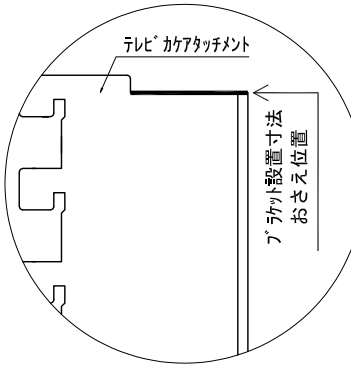

テンダーウォール ハンギングTVセット(ボックスタイプ)+トール収納R 間口1300 高さ2200 プラン図

▼ ボックスラケット 設置位置拡大図

▼ フラケット 設置位置拡大図

▼ TV掛けフラケット 設置位置拡大図

番号	名称	数量
①	ボックスボード	1
②	ボックスボード コンセント開口HIGH	1
③	ボックスボード エント LR	1
④	タコパシラス	1
⑤	タコパシラス D300 W450	1
⑥	TV掛けアーム	1
⑦	ボックス	2
⑧	トップカバー W900 WE	1
⑨	片開きドアースキャビ R	1
⑩	片開きドアースキャビ R	1
⑪	化粧板	1
取付部品セット		1
⑫	タコパシラス T30L	1
⑬	タコパシラス T30R	1
⑭	テレビカゲアタッチメント L	1
⑮	テレビカゲアタッチメント R	1
⑯	テレビカゲアタッチメント C	1
⑰	テレビヨコラケット CL	2
⑱	テレビヨコラケット CR	2
取付部材各種		

床全面仕上げのこと

備考欄/NOTE
 1、仕様は改良のため予告なく変更することがあります。
 2、取付壁面全面下地のこと。

改訂	4		9	縮尺/SCALE 1/20 (A3)	図面名称/TITLE テンダーウォール ハンギングTVセット(ボックスタイプ) +トール収納R 間口1300 高さ2200 プラン図	図面番号/NO. G02291-0
	3		8			
	2		7			
	1		6			
	0	2020. 10. 31	新規作成			