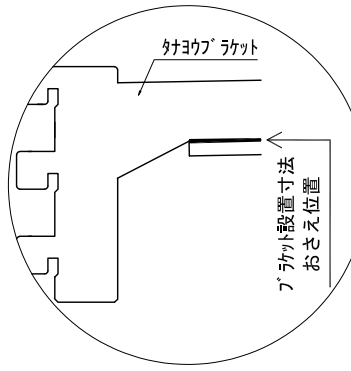

テンダーウォール ハンギングTVセット(ボックスタイプ)+トール収納R 間口1300 高さ2200 プラン図

▼ ボックスラケット 設置位置拡大図

▼ フラケット 設置位置拡大図

▼ TV掛けフラケット 設置位置拡大図

番号	名称	数量
①	ボックスボード	1
②	ボックスボード コンセント開口HIGH	1
③	ボックスボード エント LR	1
④	タコパシラス	1
⑤	タコパシラス D300 W450	1
⑥	TV掛けアーム	1
⑦	ボックス	2
⑧	トップカバー W900 WE	1
⑨	片開きドアースキャビ R	1
⑩	片開きドアースキャビ R	1
⑪	化粧板	1
取付部品セット		1
⑫	タコパシラス T30L	1
⑬	タコパシラス T30R	1
⑭	テレビカゲアタッチメント L	1
⑮	テレビカゲアタッチメント R	1
⑯	テレビカゲアタッチメント C	1
⑰	テレビヨコラケット CL	2
⑱	テレビヨコラケット CR	2
取付部材各種		

床全面仕上げのこと

備考欄/NOTE
 1、仕様は改良のため予告なく変更することがあります。
 2、取付壁面全面下地のこと。

改訂	4		9	縮尺/SCALE 1/20 (A3)	図面名称/TITLE テンダーウォール ハンギングTVセット(ボックスタイプ) +トール収納R 間口1300 高さ2200 プラン図	図面番号/NO. G02291-0
	3		8			
	2		7			
	1		6			
	0	2020. 10. 31	新規作成			