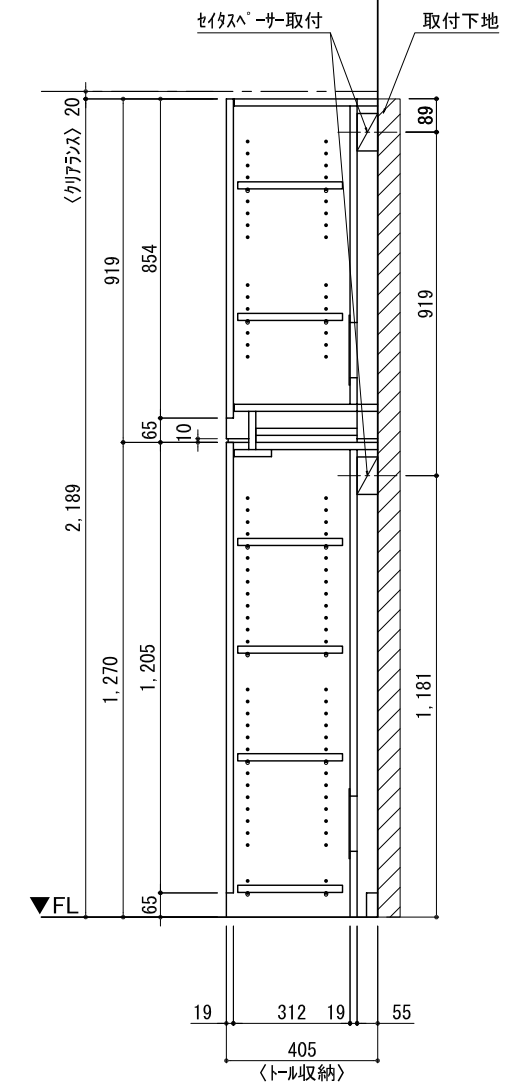

テンダーウォール ハンギングTVセット(ボックスタイプ)+トール収納R 間口1300 高さ2200 プラン図

▼ ボックスラケット 設置位置拡大図

▼ フラケット 設置位置拡大図

▼ TV掛けフラケット 設置位置拡大図

番号	名称	数量
①	ボックスボード	1
②	ボックスボード コンセント開口HIGH	1
③	ボックスボード エント LR	1
④	タコパシラス	1
⑤	タコパシラス D300 W450	1
⑥	TV掛けアーム	1
⑦	ボックス	2
⑧	トップカバー W900 WE	1
⑨	片開きドアースキャビ R	1
⑩	片開きドアースキャビ R	1
⑪	化粧板	1
取付部品セット		1
⑫	タコパシラス T30L	1
⑬	タコパシラス T30R	1
⑭	テレビカゲアタッチメント L	1
⑮	テレビカゲアタッチメント R	1
⑯	テレビカゲアタッチメント C	1
⑰	テレビヨコラケット CL	2
⑱	テレビヨコラケット CR	2
取付部材各種		

床全面仕上げのこと

備考欄/NOTE
 1、仕様は改良のため予告なく変更することがあります。
 2、取付壁面全面下地のこと。

改訂	4		9	縮尺/SCALE 1/20 (A3)	図面名称/TITLE テンダーウォール ハンギングTVセット(ボックスタイプ) +トール収納R 間口1300 高さ2200 プラン図	図面番号/NO. G02291-0
	3		8			
	2		7			
	1		6			
	0	2020. 10. 31	新規作成			