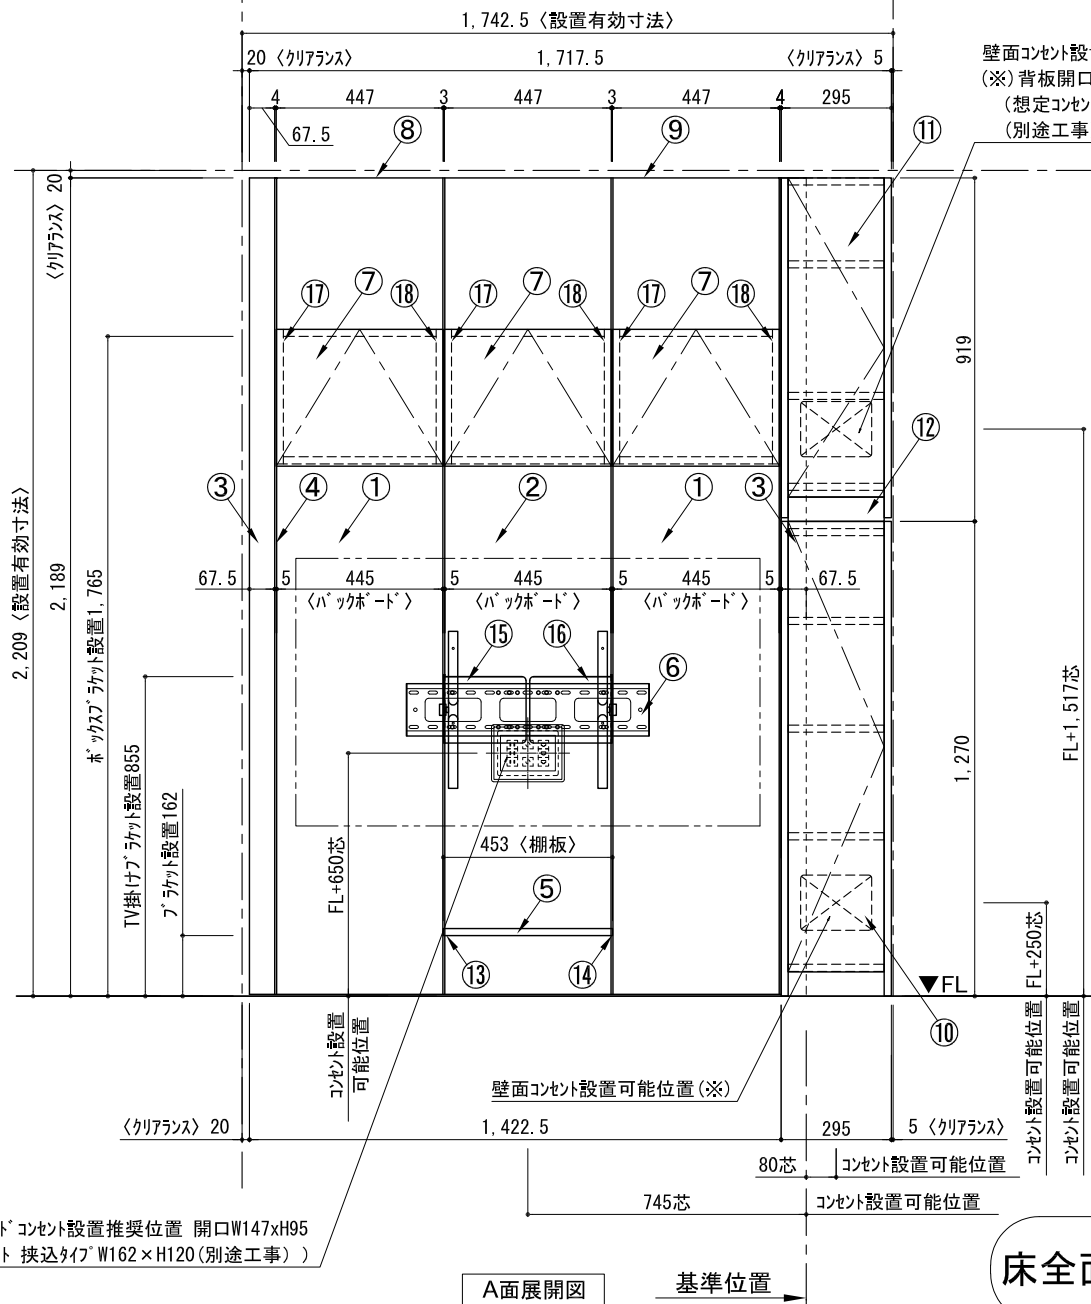

テンダーウォール ハンギングTVセット(ボックスタイプ)+トール収納R 間口1750 高さ2200 プラン図

番号	名称	数量
①	ボックス	2
②	ボックス コンセント開口HIGH	1
③	ボックス エント LR	1
④	タコフ ス	1
⑤	タコフ D300 W450	1
⑥	TV掛けアーム	1
⑦	ボックス	3
⑧	トップカバー W450 E	1
⑨	トップカバー W900 E	1
⑩	片開きドア スキャビ R	1
⑪	片開きドア スキャビ R	1
⑫	化粧板	1
取付部品セット		1
⑬	タコフ ラケット T30L	1
⑭	タコフ ラケット T30R	1
⑮	テレビ カガアタッチメント L	1
⑯	テレビ カガアタッチメント R	1
⑰	キャビ ヨウ ラケット CL	3
⑱	キャビ ヨウ ラケット CR	3
取付部材各種		

備考欄/NOTE
 1、仕様は改良のため予告なく変更することがあります。
 2、取付壁面全面下地のこと。

床全面仕上げのこと

A面展開図 基準位置 B面展開図 B面展開図 A面展開 下地位置図 基準位置

改訂	4		9	縮尺/SCALE 1/20 (A3)	図面名称/TITLE テンダーウォール ハンギングTVセット(ボックスタイプ) +トール収納R 間口1750 高さ2200 プラン図	図面番号/NO. G02292-0
	3		8			
	2		7			
	1		6			
	0	2020. 10. 31	新規作成			