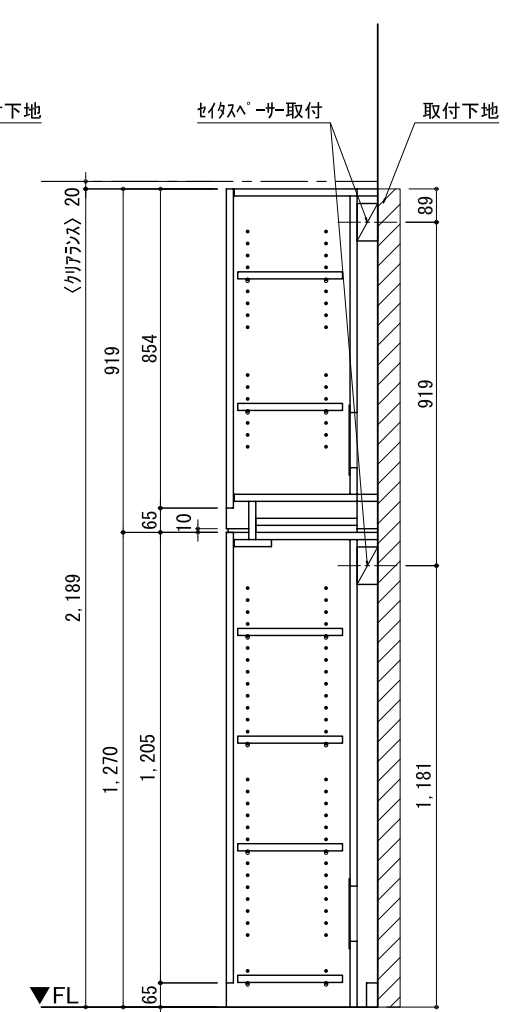

テンダーウォール ハンギングTVセット(ボックスタイプ)+トール収納R 間口1750 高さ2200 プラン図

番号	名称	数量
①	ボックス	2
②	ボックス コンセント開口HIGH	1
③	ボックス エント LR	1
④	タコフ ス	1
⑤	タコフ D300 W450	1
⑥	TV掛けアーム	1
⑦	ボックス	3
⑧	トップカバー W450 E	1
⑨	トップカバー W900 E	1
⑩	片開きドア スキャビ R	1
⑪	片開きドア スキャビ R	1
⑫	化粧板	1
取付部品セット		1
⑬	タコフ ラケット T30L	1
⑭	タコフ ラケット T30R	1
⑮	テレビ カガアタッチメント L	1
⑯	テレビ カガアタッチメント R	1
⑰	キャビ ヨウ ラケット CL	3
⑱	キャビ ヨウ ラケット CR	3
取付部材各種		

備考欄/NOTE
 1、仕様は改良のため予告なく変更することがあります。
 2、取付壁面全面下地のこと。

床全面仕上げのこと

A面展開図 基準位置 B面展開図 B面展開図 A面展開 下地位置図 基準位置

改訂	4		9	縮尺/SCALE 1/20 (A3)	図面名称/TITLE テンダーウォール ハンギングTVセット(ボックスタイプ) +トール収納R 間口1750 高さ2200 プラン図	図面番号/NO. G02292-0
	3		8			
	2		7			
	1		6			
	0	2020. 10. 31	新規作成			