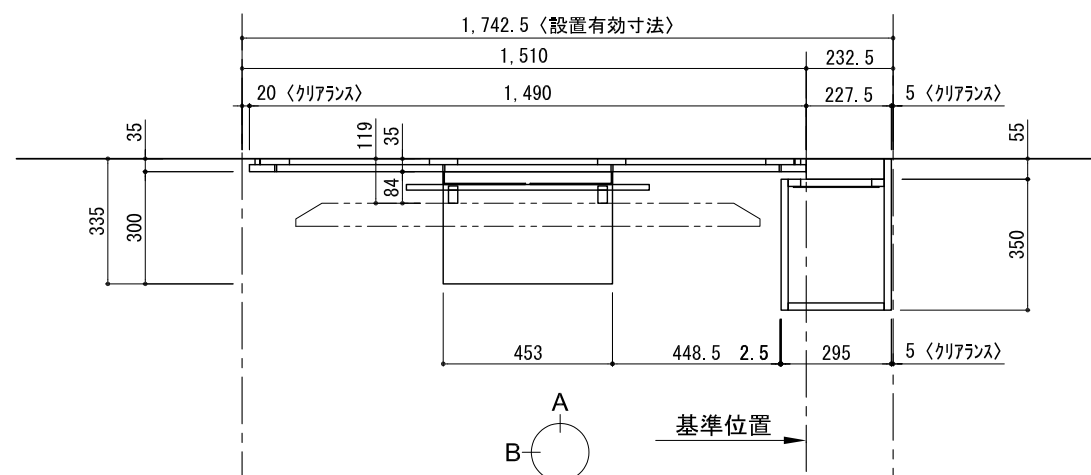

テンダーウォール ハンギングTVセット(ボックスタイプ)+トール収納R 間口1750 高さ2200 プラン図

番号	名称	数量
①	ボックス	2
②	ボックス コンセント開口HIGH	1
③	ボックス エント LR	1
④	タコフ ス	1
⑤	タコフ D300 W450	1
⑥	TV掛けアーム	1
⑦	ボックス	3
⑧	トップカバー W450 E	1
⑨	トップカバー W900 E	1
⑩	片開きドア スキャビ R	1
⑪	片開きドア スキャビ R	1
⑫	化粧板	1
取付部品セット		1
⑬	タコフ ラケット T30L	1
⑭	タコフ ラケット T30R	1
⑮	テレビ カガアタッチメント L	1
⑯	テレビ カガアタッチメント R	1
⑰	キャビ ヨウ ラケット CL	3
⑱	キャビ ヨウ ラケット CR	3
取付部材各種		

備考欄/NOTE
 1、仕様は改良のため予告なく変更することがあります。
 2、取付壁面全面下地のこと。

床全面仕上げのこと

A面展開図 基準位置 B面展開図 B面展開図 A面展開 下地位置図 基準位置

改訂	4		9	縮尺/SCALE 1/20 (A3)	図面名称/TITLE テンダーウォール ハンギングTVセット(ボックスタイプ) +トール収納R 間口1750 高さ2200 プラン図	図面番号/NO. G02292-0
	3		8			
	2		7			
	1		6			
	0	2020. 10. 31	新規作成			