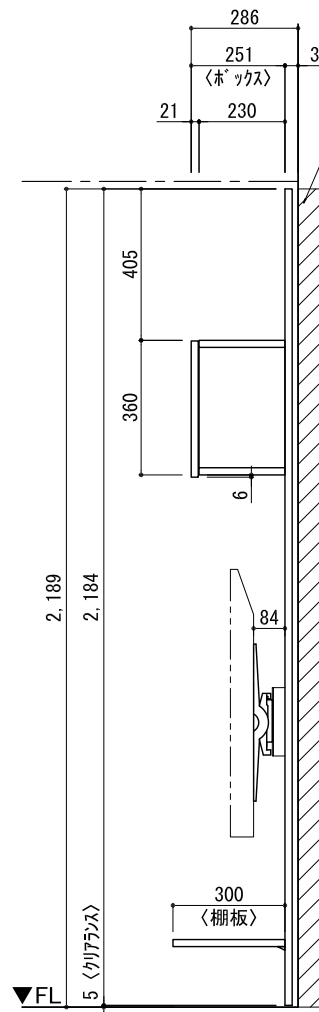

テンダーウォール ハンギングTVセット(ボックスタイプ)+トール収納R 間口1750 高さ2200 プラン図

番号	名称	数量
①	ボックス	2
②	ボックス コンセント開口HIGH	1
③	ボックス エント LR	1
④	タコフ ス	1
⑤	タコフ D300 W450	1
⑥	TV掛けアーム	1
⑦	ボックス	3
⑧	トップカバー W450 E	1
⑨	トップカバー W900 E	1
⑩	片開きドア スキャビ R	1
⑪	片開きドア スキャビ R	1
⑫	化粧板	1
取付部品セット		1
⑬	タコフ ラケット T30L	1
⑭	タコフ ラケット T30R	1
⑮	テレビ カガアタッチメント L	1
⑯	テレビ カガアタッチメント R	1
⑰	キャビ ヨウ ラケット CL	3
⑱	キャビ ヨウ ラケット CR	3
取付部材各種		

備考欄/NOTE
 1、仕様は改良のため予告なく変更することがあります。
 2、取付壁面全面下地のこと。

床全面仕上げのこと

A面展開図 基準位置 B面展開図 B面展開図 A面展開 下地位置図 基準位置

改訂	4		9	縮尺/SCALE 1/20 (A3)	図面名称/TITLE テンダーウォール ハンギングTVセット(ボックスタイプ) +トール収納R 間口1750 高さ2200 プラン図	図面番号/NO. G02292-0
	3		8			
	2		7			
	1		6			
	0	2020. 10. 31	新規作成			