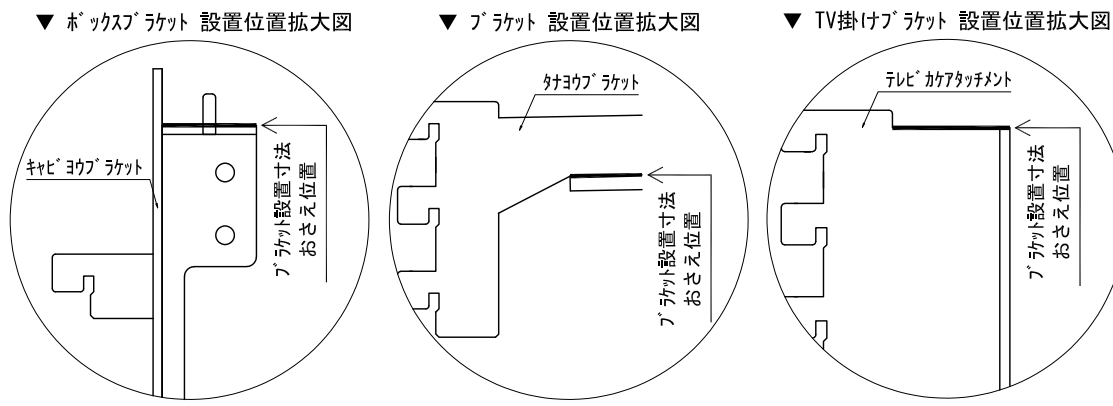

テンダーウォール ハンギングTVセット(ボックスタイプ)+トール収納R 間口1750 高さ2200 プラン図

番号	名称	数量
①	ボックス	2
②	ボックス コンセント開口HIGH	1
③	ボックス エント LR	1
④	タコフ ス	1
⑤	タコフ D300 W450	1
⑥	TV掛けアーム	1
⑦	ボックス	3
⑧	トップカバー W450 E	1
⑨	トップカバー W900 E	1
⑩	片開きドア スキャビ R	1
⑪	片開きドア スキャビ R	1
⑫	化粧板	1
取付部品セット		1
⑬	タコフ ラケット T30L	1
⑭	タコフ ラケット T30R	1
⑮	テレビ カガアタッチメント L	1
⑯	テレビ カガアタッチメント R	1
⑰	キャビ ヨウ ラケット CL	3
⑱	キャビ ヨウ ラケット CR	3
取付部材各種		

備考欄/NOTE
 1、仕様は改良のため予告なく変更することがあります。
 2、取付壁面全面下地のこと。

床全面仕上げのこと

A面展開図 基準位置 B面展開図 B面展開図 A面展開 下地位置図 基準位置

改訂	4		9	縮尺/SCALE 1/20 (A3)	図面名称/TITLE テンダーウォール ハンギングTVセット(ボックスタイプ) +トール収納R 間口1750 高さ2200 プラン図	図面番号/NO. G02292-0
	3		8			
	2		7			
	1		6			
	0	2020. 10. 31	新規作成			