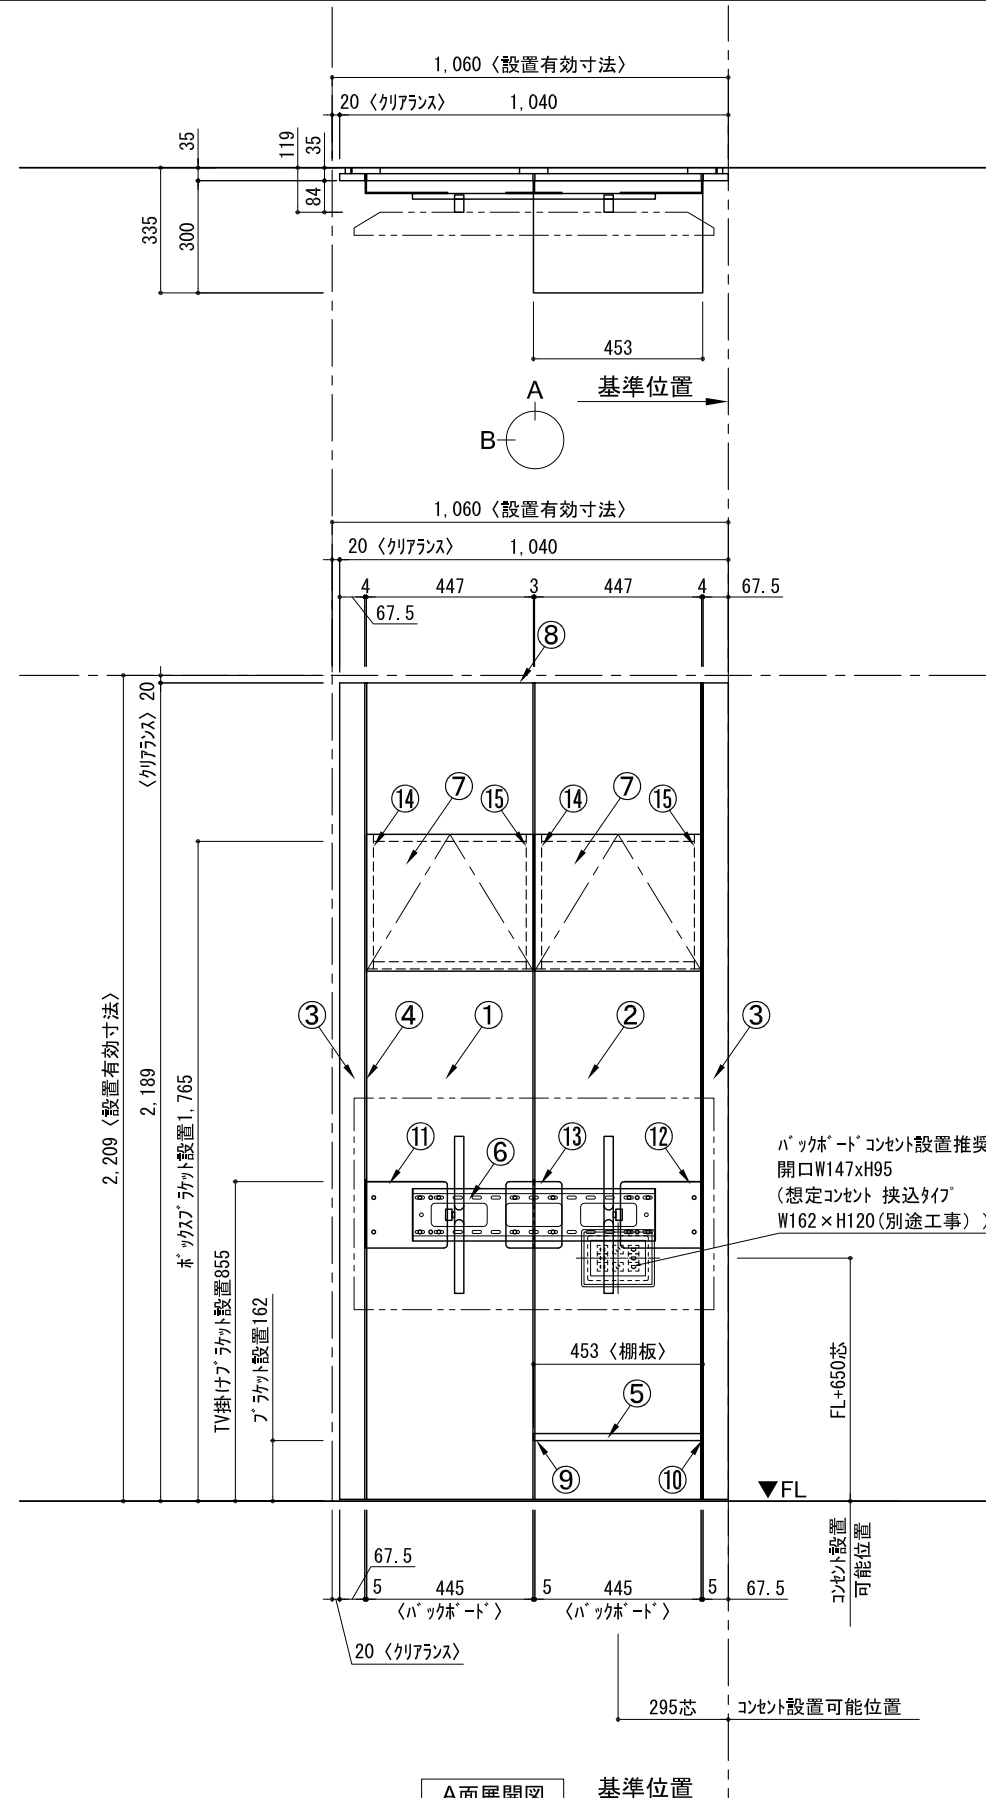

テンダーウォール ハンギングTVセット(ボックスタイプ) 間口1050 高さ2200 プラン図

番号	名称	数量
①	ボックスラケット	1
②	ボックスラケット コンセント開口HIGH	1
③	ボックスラケット エント LR	1
④	ブラケット	1
⑤	ブラケット D300 W450	1
⑥	TV掛けアーム	1
⑦	ボックス	2
⑧	トップカバー W900 WE	1
取付部品セット		
⑨	ブラケットラケット T30L	1
⑩	ブラケットラケット T30R	1
⑪	テレビカガアタッチメント L	1
⑫	テレビカガアタッチメント R	1
⑬	テレビカガアタッチメント C	1
⑭	ケーブルラケット CL	2
⑮	ケーブルラケット CR	2
取付部品各種		

備考欄/NOTE
 1、仕様は改良のため予告なく変更することがあります。
 2、取付壁面全面下地のこと。

改訂	4		9	
	3		8	
	2		7	
	1		6	
	0	2020. 10. 31	新規作成	5

縮尺/SCALE	図面名称/TITLE	図面番号/NO.
1/20 (A3)	テンダーウォール ハンギングTVセット(ボックスタイプ) 間口1050 高さ2200 プラン図	G02294-0