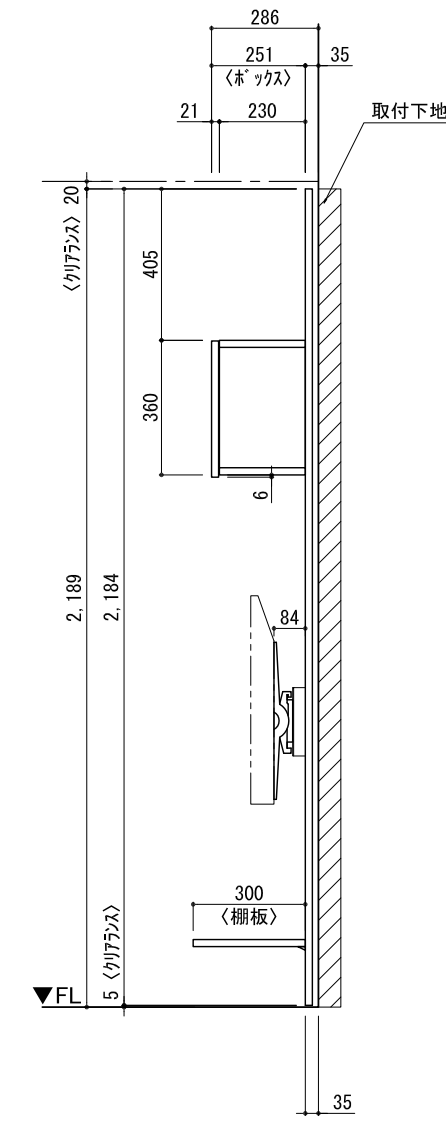

テンダーウォール ハンギングTVセット(ボックスタイプ) 間口1050 高さ2200 プラン図

番号	名称	数量
①	ボックスラケット	1
②	ボックスラケット コンセント開口HIGH	1
③	ボックスラケット エント LR	1
④	ブラケット	1
⑤	ブラケット D300 W450	1
⑥	TV掛けアーム	1
⑦	ボックス	2
⑧	トップカバー W900 WE	1
取付部品セット		
⑨	ブラケットラケット T30L	1
⑩	ブラケットラケット T30R	1
⑪	テレビカガアタッチメント L	1
⑫	テレビカガアタッチメント R	1
⑬	テレビカガアタッチメント C	1
⑭	ケーブルラケット CL	2
⑮	ケーブルラケット CR	2
取付部品各種		

備考欄/NOTE
 1、仕様は改良のため予告なく変更することがあります。
 2、取付壁面全面下地のこと。

改訂	4		9	
	3		8	
	2		7	
	1		6	
	0	2020. 10. 31	新規作成	5

縮尺/SCALE	図面名称/TITLE	図面番号/NO.
1/20 (A3)	テンダーウォール ハンギングTVセット(ボックスタイプ) 間口1050 高さ2200 プラン図	G02294-0