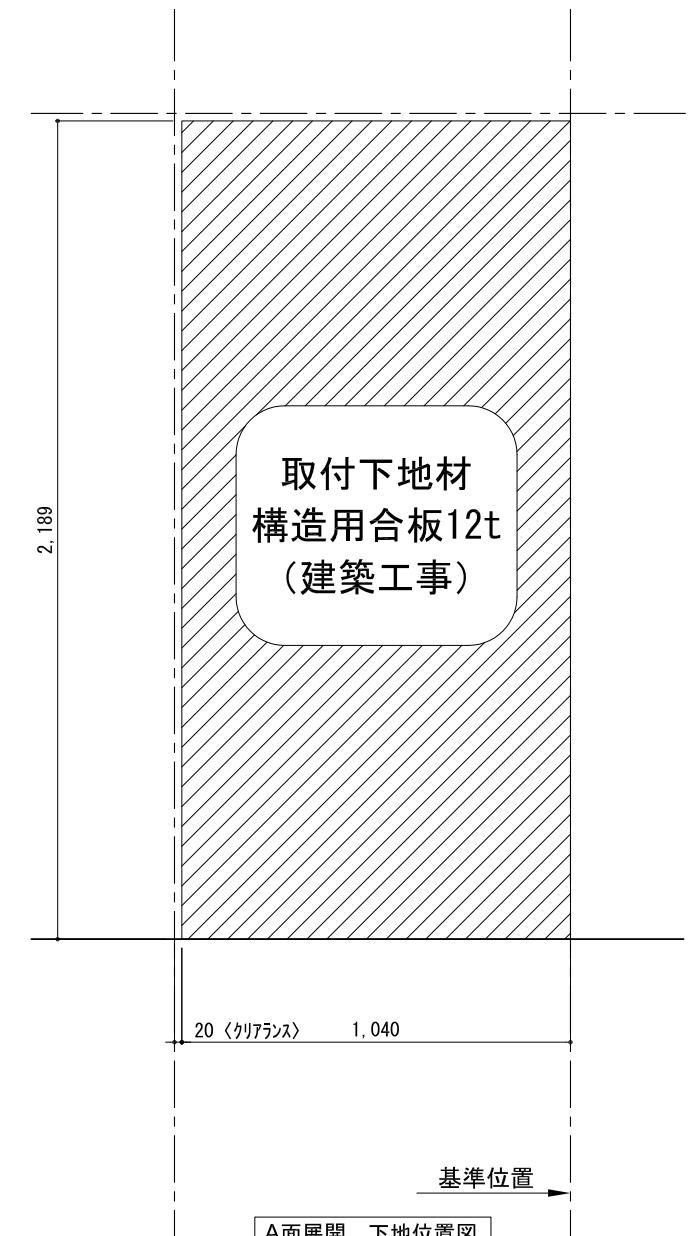

テンダーウォール ハンギングTVセット(ボックスタイプ) 間口1050 高さ2200 プラン図

番号	名称	数量
①	ボックスラケット	1
②	ボックスラケット コンセント開口HIGH	1
③	ボックスラケット エント LR	1
④	ブラケット	1
⑤	ブラケット D300 W450	1
⑥	TV掛けアーム	1
⑦	ボックス	2
⑧	トップカバー W900 WE	1
取付部品セット		
⑨	ブラケットラケット T30L	1
⑩	ブラケットラケット T30R	1
⑪	テレビカガアタッチメント L	1
⑫	テレビカガアタッチメント R	1
⑬	テレビカガアタッチメント C	1
⑭	ケーブルラケット CL	2
⑮	ケーブルラケット CR	2
取付部品各種		

備考欄/NOTE
 1、仕様は改良のため予告なく変更することがあります。
 2、取付壁面全面下地のこと。

改訂	4		9	
	3		8	
	2		7	
	1		6	
	0	2020. 10. 31	新規作成	5

縮尺/SCALE	図面名称/TITLE	図面番号/NO.
1/20 (A3)	テンダーウォール ハンギングTVセット(ボックスタイプ) 間口1050 高さ2200 プラン図	G02294-0