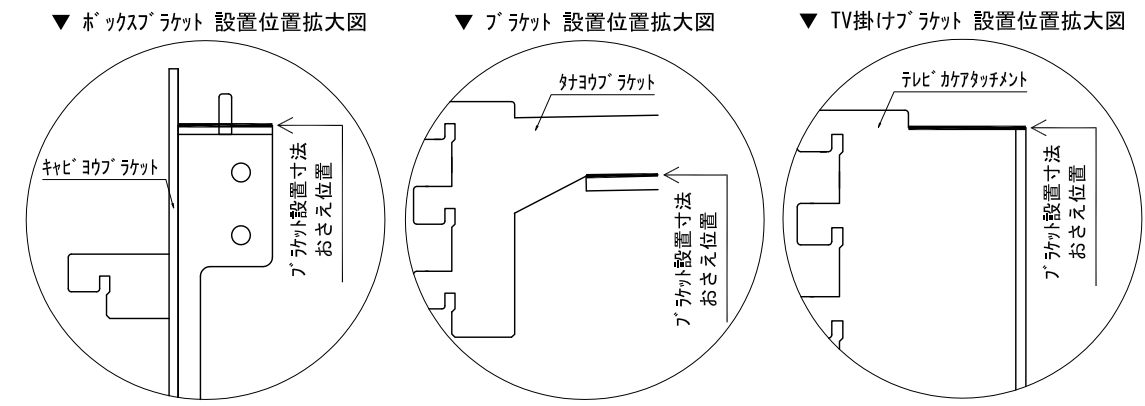

テンダーウォール ハンギングTVセット(ボックスタイプ) 間口1050 高さ2200 プラン図

番号	名称	数量
①	ボックスラケット	1
②	ボックスラケット コンセント開口HIGH	1
③	ボックスラケット エント LR	1
④	ブラケット	1
⑤	ブラケット D300 W450	1
⑥	TV掛けアーム	1
⑦	ボックス	2
⑧	トップカバー W900 WE	1
取付部品セット		
⑨	ブラケットラケット T30L	1
⑩	ブラケットラケット T30R	1
⑪	テレビカガアタッチメント L	1
⑫	テレビカガアタッチメント R	1
⑬	テレビカガアタッチメント C	1
⑭	ケーブルラケット CL	2
⑮	ケーブルラケット CR	2
取付部品各種		

備考欄/NOTE
 1、仕様は改良のため予告なく変更することがあります。
 2、取付壁面全面下地のこと。

改訂	4		9	
	3		8	
	2		7	
	1		6	
	0	2020. 10. 31	新規作成	5

縮尺/SCALE	図面名称/TITLE	図面番号/NO.
1/20 (A3)	テンダーウォール ハンギングTVセット(ボックスタイプ) 間口1050 高さ2200 プラン図	G02294-0