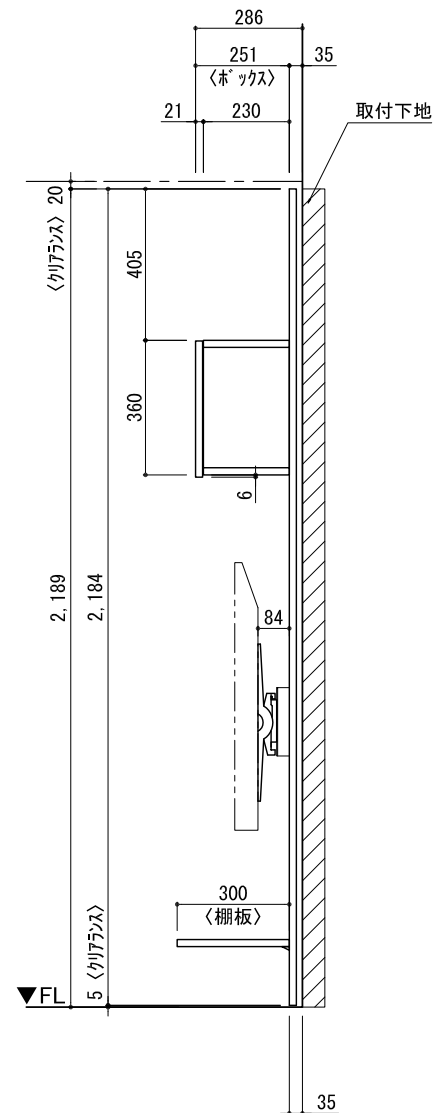

テンダーウォール ハンギングTVセット(ボックスタイプ) 間口1500 高さ2200 プラン図

▼ ボックスラケット 設置位置拡大図

▼ ブラケット 設置位置拡大図

▼ TV掛けブラケット 設置位置拡大図

番号	名称	数量
①	バックボード	2
②	バックボード コンセント開口HIGH	1
③	バックボード エント LR	1
④	ブラケット	1
⑤	ブラケット D300 W450	1
⑥	TV掛けアーム	1
⑦	ボックス	3
⑧	トップカバー - W450 E	1
⑨	トップカバー - W900 E	1
取付部品セット		1
⑩	ケーブルラケット T30L	1
⑪	ケーブルラケット T30R	1
⑫	テレビカガアタッチメント L	1
⑬	テレビカガアタッチメント R	1
⑭	ケーブルボックスラケット CL	3
⑮	ケーブルボックスラケット CR	3
取付部品各種		3

A面展開図

B面展開図

A面展開 下地位置図

備考欄/NOTE
 1、仕様は改良のため予告なく変更することがあります。
 2、取付壁面全面下地のこと。

改訂	4		9	
	3		8	
	2		7	
	1		6	
	0	2020. 10. 31	新規作成	5

縮尺/SCALE	図面名称/TITLE	図面番号/NO.
1/20 (A3)	テンダーウォール ハンギングTVセット(ボックスタイプ) 間口1500 高さ2200 プラン図	G02295-0