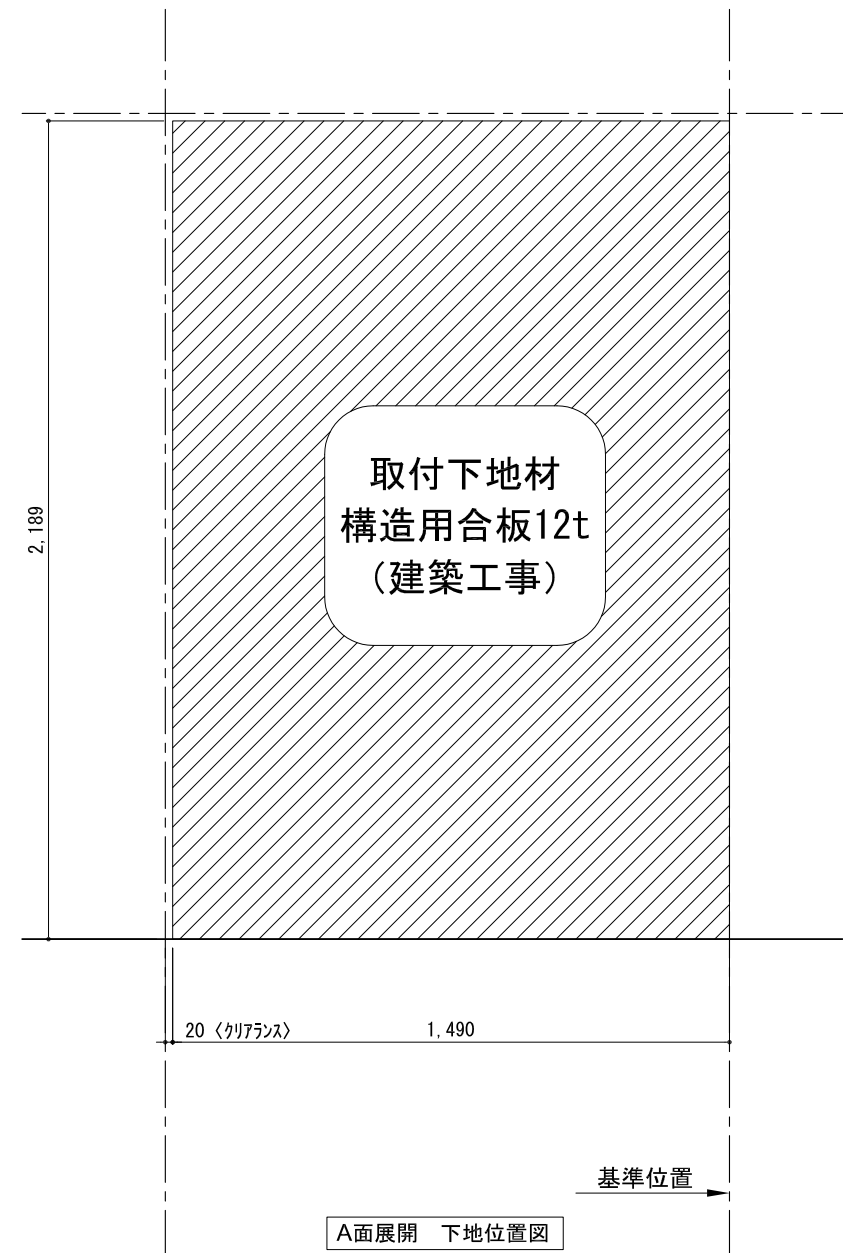

テンダーウォール ハンギングTVセット(ボックスタイプ) 間口1500 高さ2200 プラン図

▼ ボックスラケット 設置位置拡大図

▼ ブラケット 設置位置拡大図

▼ TV掛けブラケット 設置位置拡大図

番号	名称	数量
①	バックボード	2
②	バックボード コンセント開口HIGH	1
③	バックボード エント LR	1
④	ブラケット	1
⑤	ブラケット D300 W450	1
⑥	TV掛けアーム	1
⑦	ボックス	3
⑧	トップカバー - W450 E	1
⑨	トップカバー - W900 E	1
取付部品セット		1
⑩	ケーブルラケット T30L	1
⑪	ケーブルラケット T30R	1
⑫	テレビカガアタッチメント L	1
⑬	テレビカガアタッチメント R	1
⑭	ケーブルボックスラケット CL	3
⑮	ケーブルボックスラケット CR	3
取付部品各種		3

A面展開図

B面展開図

A面展開 下地位置図

備考欄/NOTE
 1、仕様は改良のため予告なく変更することがあります。
 2、取付壁面全面下地のこと。

改訂	4		9	
	3		8	
	2		7	
	1		6	
	0	2020. 10. 31	新規作成	5

縮尺/SCALE	図面名称/TITLE	図面番号/NO.
1/20 (A3)	テンダーウォール ハンギングTVセット(ボックスタイプ) 間口1500 高さ2200 プラン図	G02295-0