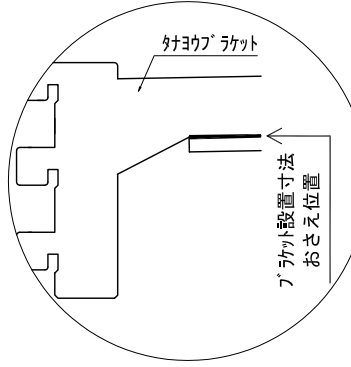

テンダーウォール ハンギングTVセット(ボックスタイプ) 間口1500 高さ2200 プラン図

▼ ボックスラケット 設置位置拡大図

▼ ブラケット 設置位置拡大図

▼ TV掛けブラケット 設置位置拡大図

番号	名称	数量
①	バックボード	2
②	バックボード コンセント開口HIGH	1
③	バックボード エント LR	1
④	ブラケット	1
⑤	ブラケット D300 W450	1
⑥	TV掛けアーム	1
⑦	ボックス	3
⑧	トップカバー - W450 E	1
⑨	トップカバー - W900 E	1
取付部品セット		1
⑩	ケーブルラケット T30L	1
⑪	ケーブルラケット T30R	1
⑫	テレビカガアタッチメント L	1
⑬	テレビカガアタッチメント R	1
⑭	ケーブルボックスラケット CL	3
⑮	ケーブルボックスラケット CR	3
取付部品各種		3

A面展開図

B面展開図

A面展開 下地位置図

備考欄/NOTE
 1、仕様は改良のため予告なく変更することがあります。
 2、取付壁面全面下地のこと。

改訂	4		9	
	3		8	
	2		7	
	1		6	
	0	2020. 10. 31	新規作成	5

縮尺/SCALE	図面名称/TITLE	図面番号/NO.
1/20 (A3)	テンダーウォール ハンギングTVセット(ボックスタイプ) 間口1500 高さ2200 プラン図	G02295-0