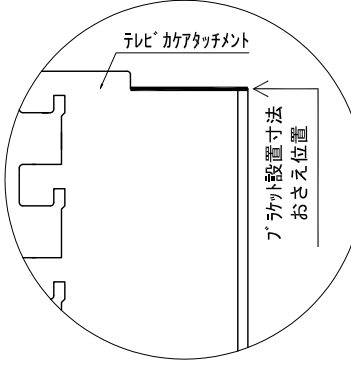

テンダーウォール ハンギングTVセット(ボックスタイプ) 間口1500 高さ2200 プラン図

▼ ボックスラケット 設置位置拡大図

▼ ブラケット 設置位置拡大図

▼ TV掛けブラケット 設置位置拡大図

番号	名称	数量
①	バックボード	2
②	バックボード コンセント開口HIGH	1
③	バックボード エント LR	1
④	ブラケット	1
⑤	ブラケット D300 W450	1
⑥	TV掛けアーム	1
⑦	ボックス	3
⑧	トップカバー - W450 E	1
⑨	トップカバー - W900 E	1
取付部品セット		1
⑩	ケーブルラケット T30L	1
⑪	ケーブルラケット T30R	1
⑫	テレビカガアタッチメント L	1
⑬	テレビカガアタッチメント R	1
⑭	ケーブルボックスラケット CL	3
⑮	ケーブルボックスラケット CR	3
取付部品各種		3

A面展開図

B面展開図

A面展開 下地位置図

備考欄/NOTE
 1、仕様は改良のため予告なく変更することがあります。
 2、取付壁面全面下地のこと。

改訂	4		9	
	3		8	
	2		7	
	1		6	
	0	2020. 10. 31	新規作成	5

縮尺/SCALE	図面名称/TITLE	図面番号/NO.
1/20 (A3)	テンダーウォール ハンギングTVセット(ボックスタイプ) 間口1500 高さ2200 プラン図	G02295-0