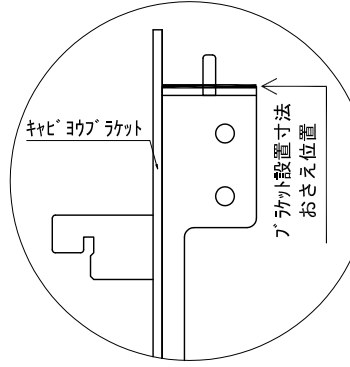

テンダーウォール ハンギングTVセット(ボックスタイプ) 間口1500 高さ2200 プラン図

▼ ボックスラケット 設置位置拡大図

▼ ブラケット 設置位置拡大図

▼ TV掛けブラケット 設置位置拡大図

番号	名称	数量
①	バックボード	2
②	バックボード コンセント開口HIGH	1
③	バックボード エント LR	1
④	ブラケット	1
⑤	ブラケット D300 W450	1
⑥	TV掛けアーム	1
⑦	ボックス	3
⑧	トップカバー - W450 E	1
⑨	トップカバー - W900 E	1
取付部品セット		1
⑩	ケーブルラケット T30L	1
⑪	ケーブルラケット T30R	1
⑫	テレビカガアタッチメント L	1
⑬	テレビカガアタッチメント R	1
⑭	ケーブルボックスラケット CL	3
⑮	ケーブルボックスラケット CR	3
取付部品各種		3

A面展開図

B面展開図

A面展開 下地位置図

備考欄/NOTE
 1、仕様は改良のため予告なく変更することがあります。
 2、取付壁面全面下地のこと。

改訂	4		9	
	3		8	
	2		7	
	1		6	
	0	2020. 10. 31	新規作成	5

縮尺/SCALE	図面名称/TITLE	図面番号/NO.
1/20 (A3)	テンダーウォール ハンギングTVセット(ボックスタイプ) 間口1500 高さ2200 プラン図	G02295-0