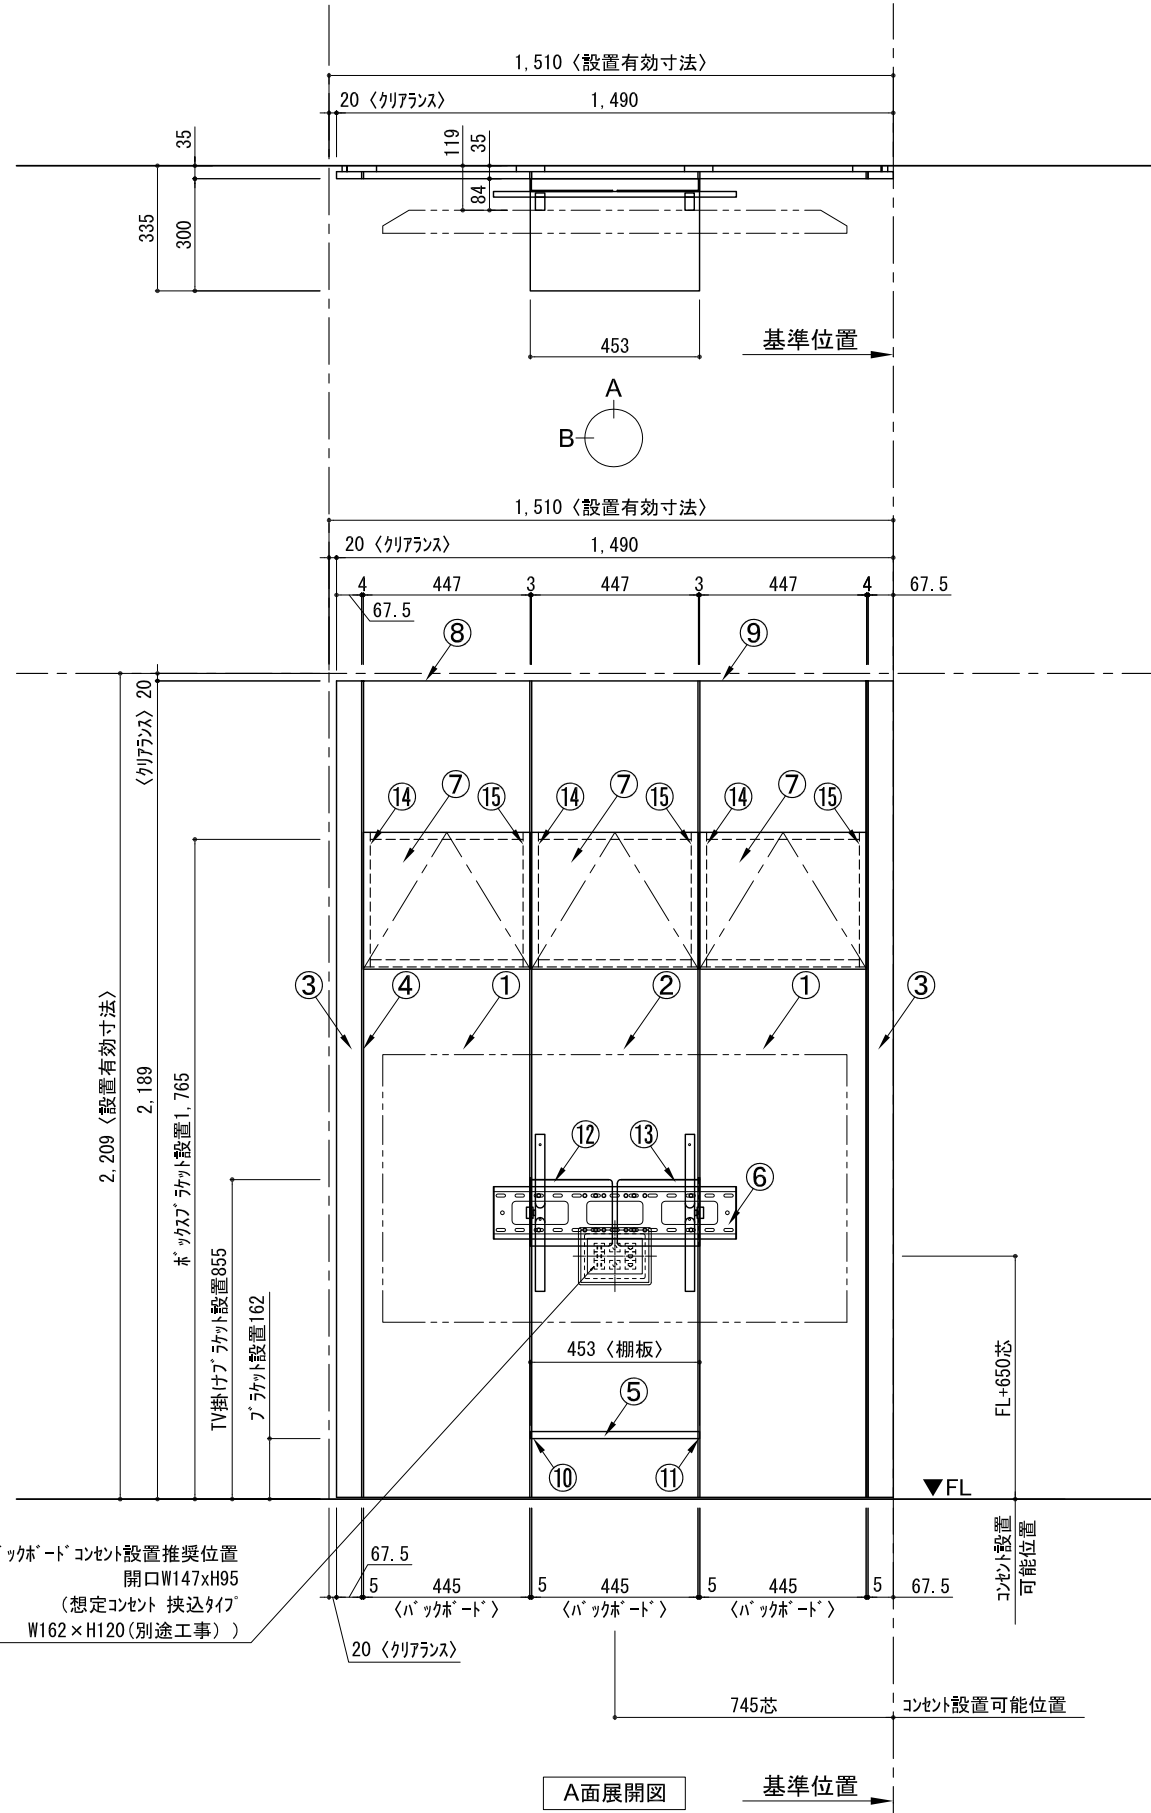

テンダーウォール ハンギングTVセット(ボックスタイプ) 間口1500 高さ2200 プラン図

▼ ボックスラケット 設置位置拡大図

▼ ブラケット 設置位置拡大図

▼ TV掛けブラケット 設置位置拡大図

番号	名称	数量
①	バックボード	2
②	バックボード コンセント開口HIGH	1
③	バックボード エント LR	1
④	ブラケット	1
⑤	ブラケット D300 W450	1
⑥	TV掛けアーム	1
⑦	ボックス	3
⑧	トップカバー - W450 E	1
⑨	トップカバー - W900 E	1
取付部品セット		1
⑩	ケーブルラケット T30L	1
⑪	ケーブルラケット T30R	1
⑫	テレビカガアタッチメント L	1
⑬	テレビカガアタッチメント R	1
⑭	ケーブルボックスラケット CL	3
⑮	ケーブルボックスラケット CR	3
取付部品各種		3

A面展開図

B面展開図

A面展開 下地位置図

備考欄/NOTE
 1、仕様は改良のため予告なく変更することがあります。
 2、取付壁面全面下地のこと。

改訂	4		9	
	3		8	
	2		7	
	1		6	
	0	2020. 10. 31	新規作成	5

縮尺/SCALE	図面名称/TITLE	図面番号/NO.
1/20 (A3)	テンダーウォール ハンギングTVセット(ボックスタイプ) 間口1500 高さ2200 プラン図	G02295-0