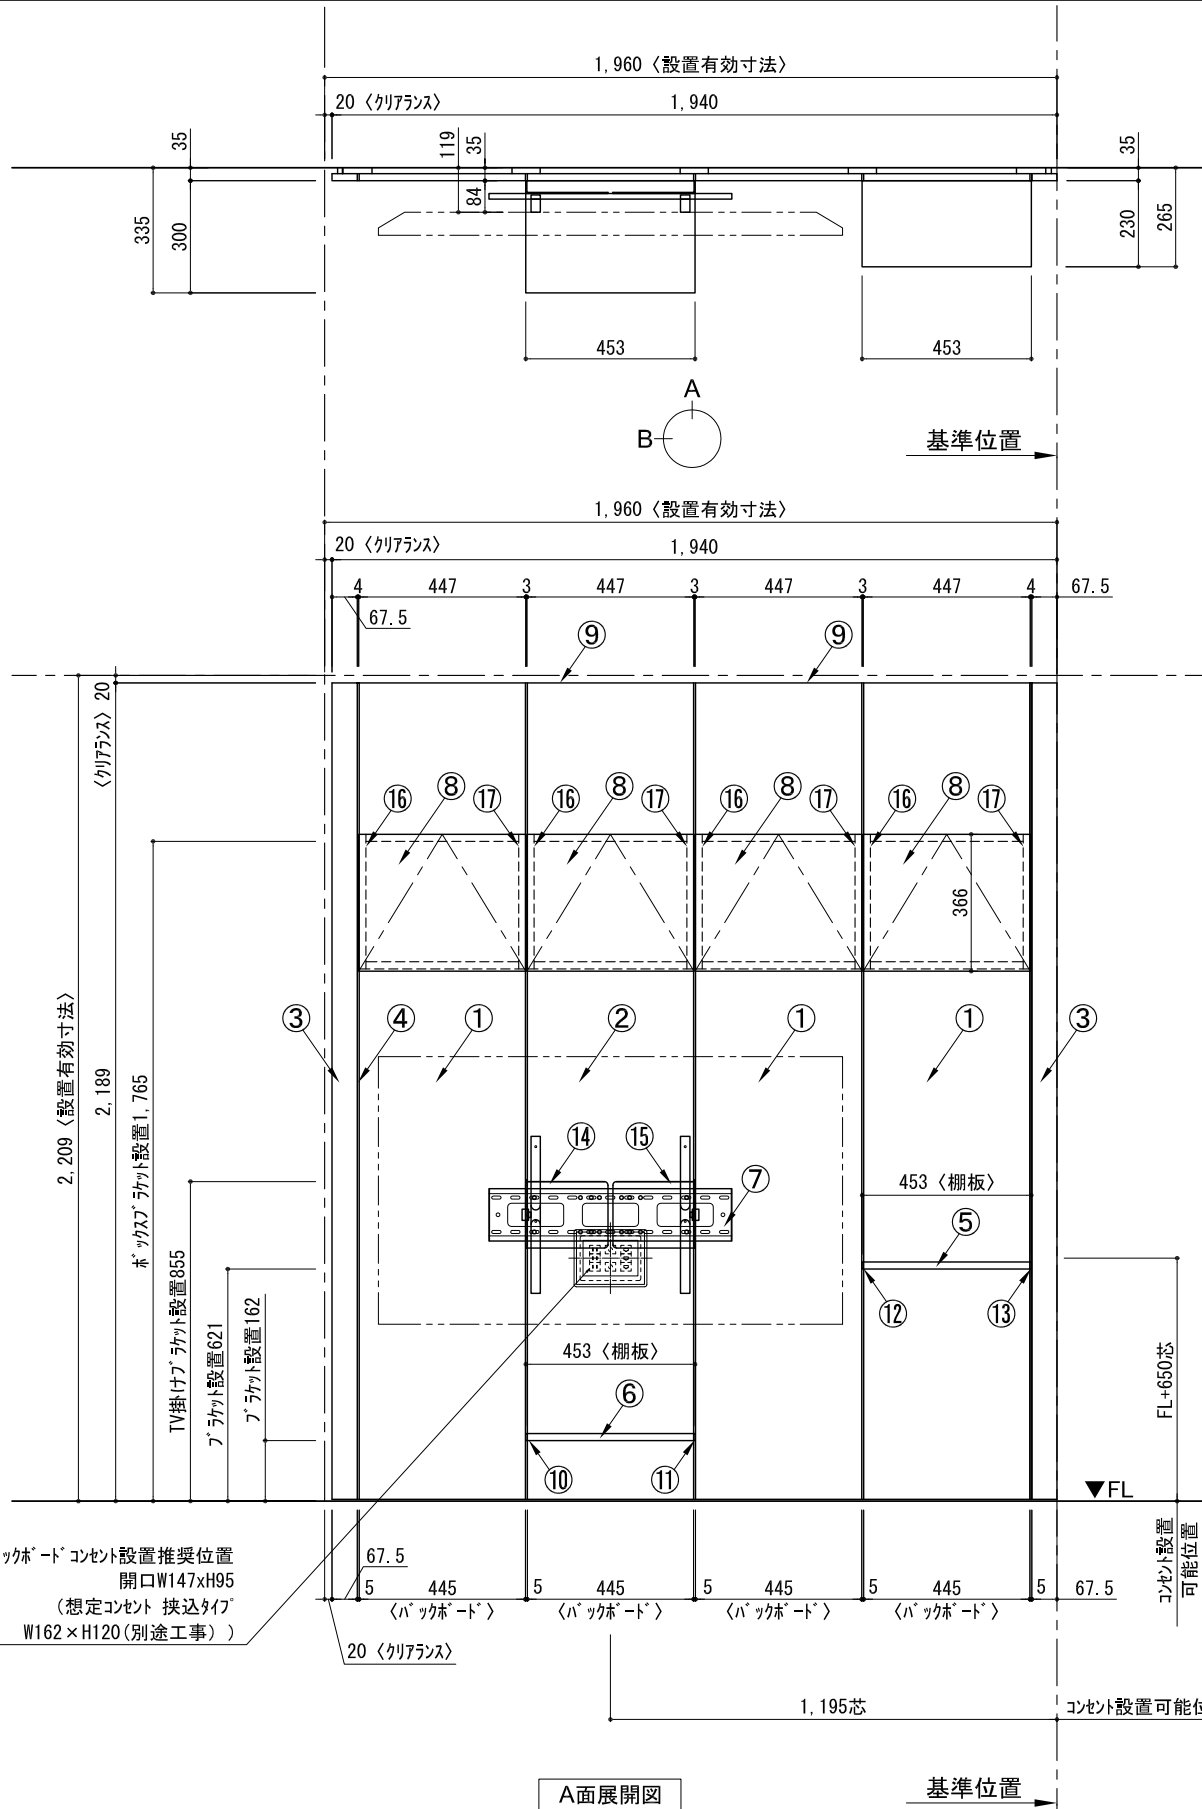

テンダーウォール ハンギングTVセット(ボックスタイプ) 間口1950 高さ2200 プラン図

番号	名称	数量
①	バックボード	3
②	バックボード コンセント開口HIGH	1
③	バックボード エント LR	1
④	ワイヤレス	1
⑤	ワイヤ D230 W450	1
⑥	ワイヤ D300 W450	1
⑦	TV掛けアーム	1
⑧	ボックス	4
⑨	トップカバー W900 E	2
取付部品セット		1
⑩	ワイヤラケット T30L	1
⑪	ワイヤラケット T30R	1
⑫	ワイヤラケット T23L	1
⑬	ワイヤラケット T23R	1
⑭	テレビカガアタッチメント L	1
⑮	テレビカガアタッチメント R	1
⑯	キャビワイヤラケット CL	4
⑰	キャビワイヤラケット CR	4
取付部品各種		

備考欄/NOTE
 1、仕様は改良のため予告なく変更することがあります。
 2、取付壁面全面下地のこと。

改訂	4		9	
	3		8	
	2		7	
	1		6	
	0	2020. 10. 31	新規作成	5

縮尺/SCALE	図面名称/TITLE	図面番号/NO.
1/20 (A3)	テンダーウォール ハンギングTVセット(ボックスタイプ) 間口1950 高さ2200 プラン図	G02296-0