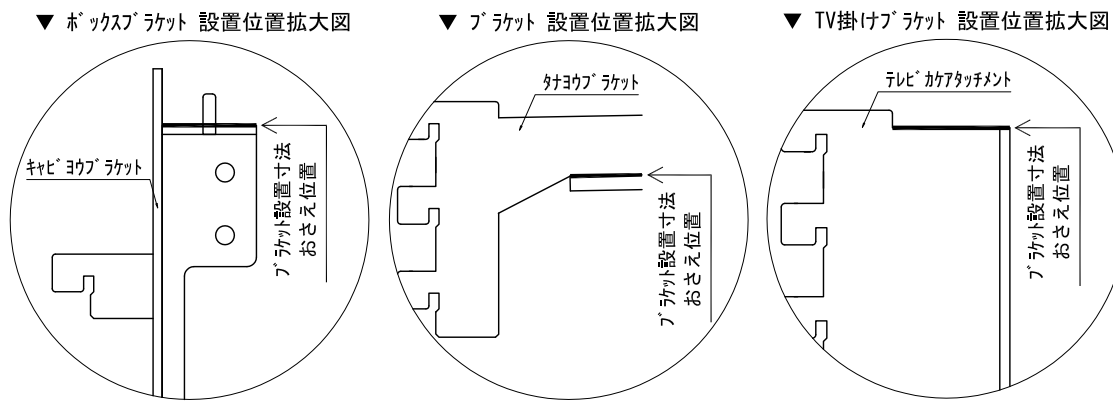

テンダーウォール ハンギングTVセット(ボックスタイプ) 間口1950 高さ2200 プラン図

番号	名称	数量
①	バックボード	3
②	バックボード コンセント開口HIGH	1
③	バックボード エント LR	1
④	ワイヤレス	1
⑤	ワイヤ D230 W450	1
⑥	ワイヤ D300 W450	1
⑦	TV掛けアーム	1
⑧	ボックス	4
⑨	トップカバー W900 E	2
取付部品セット		1
⑩	ワイヤラケット T30L	1
⑪	ワイヤラケット T30R	1
⑫	ワイヤラケット T23L	1
⑬	ワイヤラケット T23R	1
⑭	テレビカガアタッチメント L	1
⑮	テレビカガアタッチメント R	1
⑯	キャビワイヤラケット CL	4
⑰	キャビワイヤラケット CR	4
取付部品各種		

備考欄/NOTE
 1、仕様は改良のため予告なく変更することがあります。
 2、取付壁面全面下地のこと。

改訂	4		9	
	3		8	
	2		7	
	1		6	
	0	2020. 10. 31	新規作成	5

縮尺/SCALE	図面名称/TITLE	図面番号/NO.
1/20 (A3)	テンダーウォール ハンギングTVセット(ボックスタイプ) 間口1950 高さ2200 プラン図	G02296-0