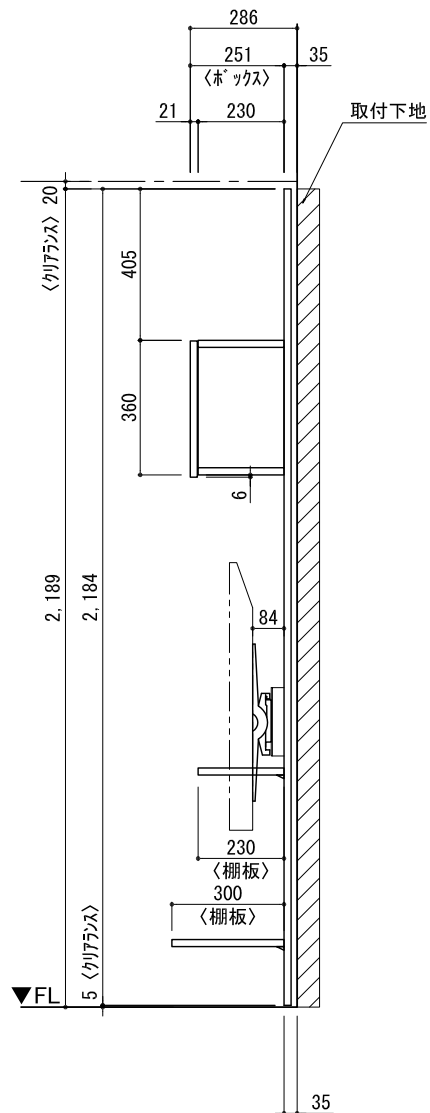

テンダーウォール ハンギングTVセット(ボックスタイプ) 間口1950 高さ2200 プラン図

番号	名称	数量
①	バックボード	3
②	バックボード コンセント開口HIGH	1
③	バックボード エント LR	1
④	ワイヤレス	1
⑤	ワイヤ D230 W450	1
⑥	ワイヤ D300 W450	1
⑦	TV掛けアーム	1
⑧	ボックス	4
⑨	トップカバー W900 E	2
取付部品セット		1
⑩	ワイヤラケット T30L	1
⑪	ワイヤラケット T30R	1
⑫	ワイヤラケット T23L	1
⑬	ワイヤラケット T23R	1
⑭	テレビカガアタッチメント L	1
⑮	テレビカガアタッチメント R	1
⑯	キャビワイヤラケット CL	4
⑰	キャビワイヤラケット CR	4
取付部品各種		

備考欄/NOTE
 1、仕様は改良のため予告なく変更することがあります。
 2、取付壁面全面下地のこと。

改訂	4		9	
	3		8	
	2		7	
	1		6	
	0	2020. 10. 31	新規作成	5

縮尺/SCALE	図面名称/TITLE	図面番号/NO.
1/20 (A3)	テンダーウォール ハンギングTVセット(ボックスタイプ) 間口1950 高さ2200 プラン図	G02296-0