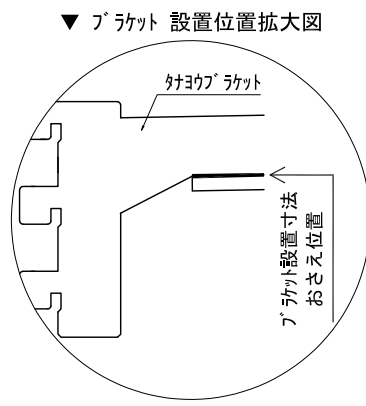

テンダーウォール TVボードセット(棚板タイプ)+トール収納LR 間口1500 高さ2200 プラン図

番号	名称	数量
①	バックボード	1
②	バックボード コンセント開口LOW	1
③	バックボードイント LR	1
④	対ハシラ 木	1
⑤	対ハシラ D230 W900	2
⑥	ローボード 天板 W900	1
⑦	ローボード ベースキャビネット W900(900)	1
⑧	ローボード 台輪 W900	1
⑨	ローボード 扉 W470(900)	1
⑩	ローボード 棚板 W856(900)	1
⑪	トップカバー W900 WE	1
⑫	片開きドアベースキャビ L	1
⑬	片開きドアベースキャビ R	1
⑭	片開きドアトールキャビ L	1
⑮	片開きドアトールキャビ R	1
⑯	化粧板	2
取付部品セット		1
⑰	対ヨコア フラット T23L	2
⑱	対ヨコア フラット T23R	2
⑲	対ヨコア フラット T10	2
取付部材各種		2

床全面仕上げのこと

備考欄/NOTE
 1、仕様は改良のため予告なく変更することがあります。
 2、取付壁面全面下地のこと。

改訂	4		9	縮尺/SCALE 1/20 (A3)	図面名称/TITLE テンダーウォール TVボードセット(棚板タイプ) +トール収納LR 間口1500 高さ2200 プラン図	図面番号/NO. G02297-0
	3		8			
	2		7			
	1		6			
	0	2020. 10. 31	新規作成			