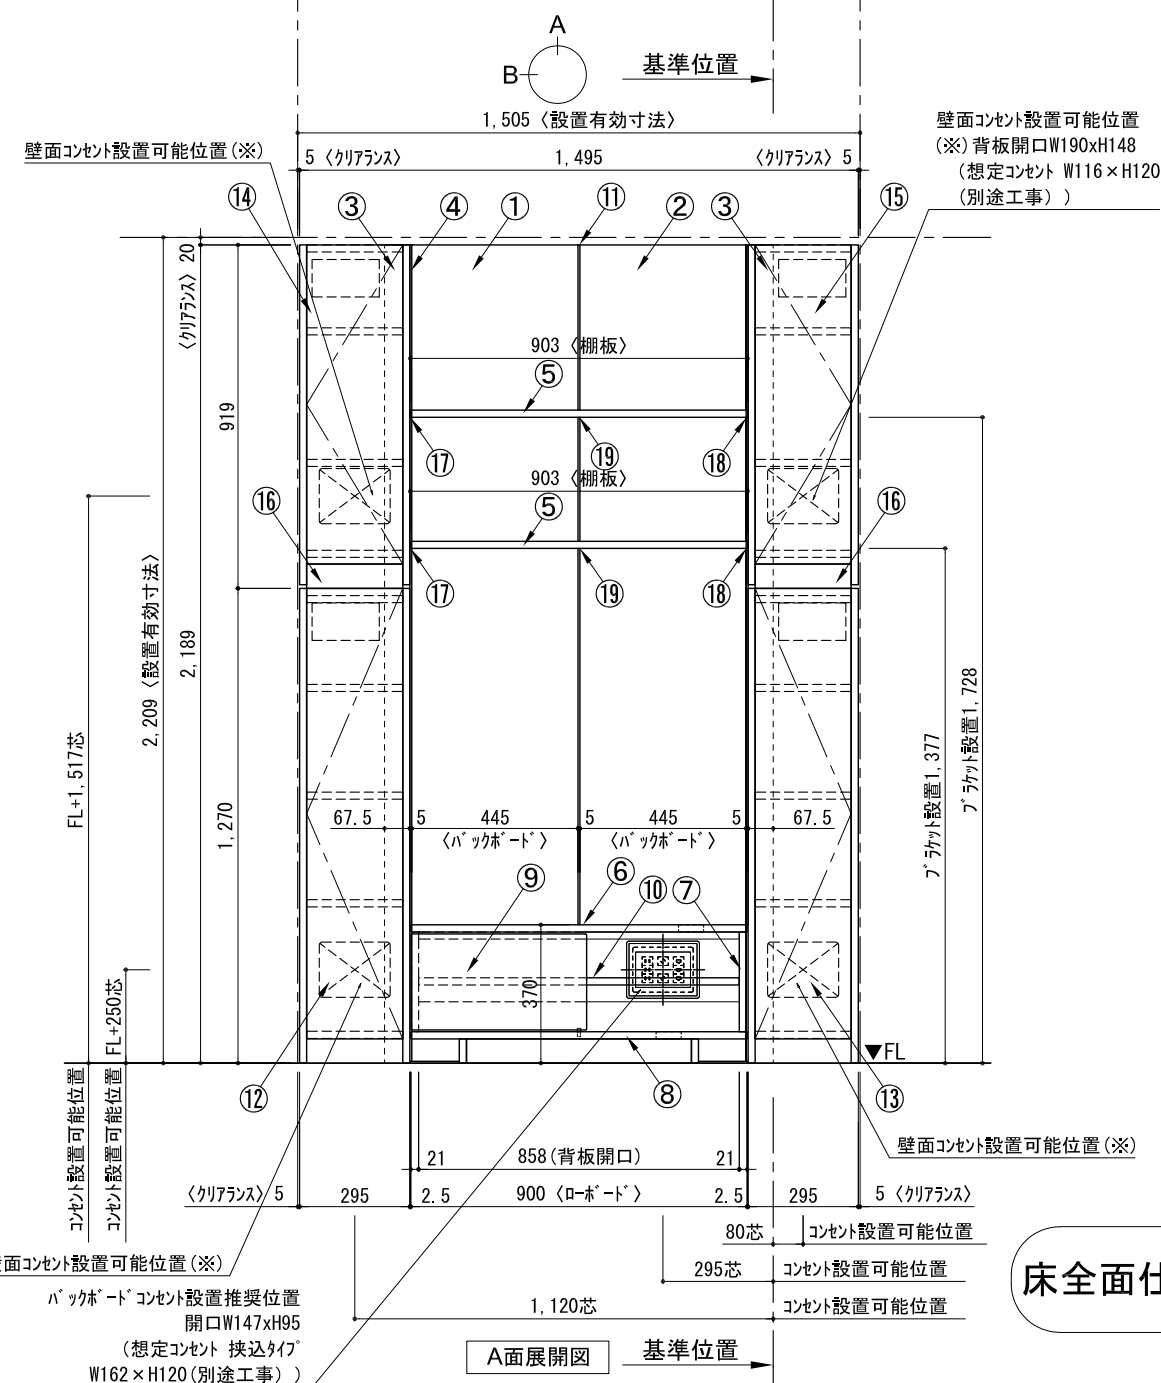

テンダーウォール TVボードセット(棚板タイプ)+トール収納LR 間口1500 高さ2200 プラン図

番号	名称	数量
①	バックボード	1
②	バックボード コンセント開口LOW	1
③	バックボードイント LR	1
④	対ハシラ 木	1
⑤	対ハシラ D230 W900	2
⑥	ローボード 天板 W900	1
⑦	ローボード ベースキャビネット W900(900)	1
⑧	ローボード 台輪 W900	1
⑨	ローボード 扉 W470(900)	1
⑩	ローボード 棚板 W856(900)	1
⑪	トップカバー W900 WE	1
⑫	片開きドアベースキャビ L	1
⑬	片開きドアベースキャビ R	1
⑭	片開きドアトールキャビ L	1
⑮	片開きドアトールキャビ R	1
⑯	化粧板	2
取付部品セット		1
⑰	対ヨコア フラット T23L	2
⑱	対ヨコア フラット T23R	2
⑲	対ヨコア フラット T10	2
取付部材各種		2

床全面仕上げのこと

備考欄/NOTE
 1、仕様は改良のため予告なく変更することがあります。
 2、取付壁面全面下地のこと。

改訂	4		9	縮尺/SCALE 1/20 (A3)	図面名称/TITLE テンダーウォール TVボードセット(棚板タイプ) +トール収納LR 間口1500 高さ2200 プラン図	図面番号/NO. G02297-0
	3		8			
	2		7			
	1		6			
	0	2020. 10. 31	新規作成			