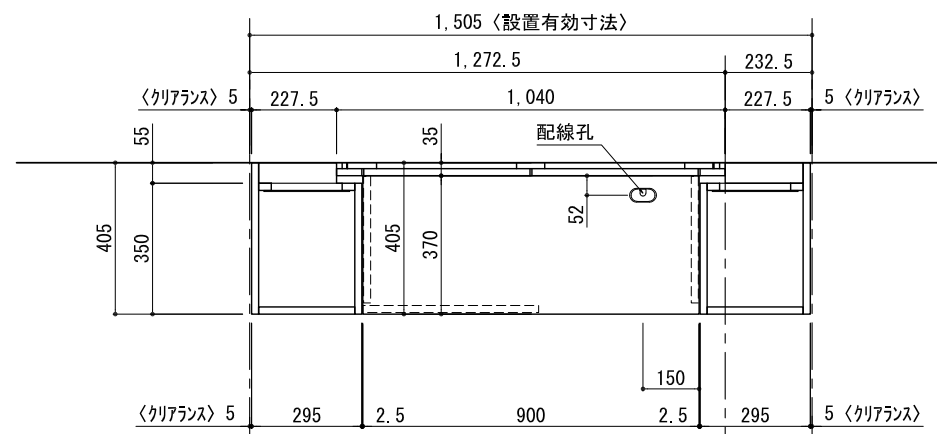

テンダーウォール TVボードセット(棚板タイプ)+トール収納LR 間口1500 高さ2200 プラン図

番号	名称	数量
①	バックボード	1
②	バックボード コンセント開口LOW	1
③	バックボードイント LR	1
④	対ハシラ 木	1
⑤	対ハシラ D230 W900	2
⑥	ローボード 天板 W900	1
⑦	ローボード ベースキャビネット W900(900)	1
⑧	ローボード 台輪 W900	1
⑨	ローボード 扉 W470(900)	1
⑩	ローボード 棚板 W856(900)	1
⑪	トップカバー W900 WE	1
⑫	片開きドアベースキャビ L	1
⑬	片開きドアベースキャビ R	1
⑭	片開きドアトールキャビ L	1
⑮	片開きドアトールキャビ R	1
⑯	化粧板	2
取付部品セット		1
⑰	対ヨコア フラット T23L	2
⑱	対ヨコア フラット T23R	2
⑲	対ヨコア フラット T10	2
取付部材各種		2

床全面仕上げのこと

備考欄/NOTE
 1、仕様は改良のため予告なく変更することがあります。
 2、取付壁面全面下地のこと。

改訂	4		9	縮尺/SCALE 1/20 (A3)	図面名称/TITLE テンダーウォール TVボードセット(棚板タイプ) +トール収納LR 間口1500 高さ2200 プラン図	図面番号/NO. G02297-0
	3		8			
	2		7			
	1		6			
	0	2020. 10. 31	新規作成			