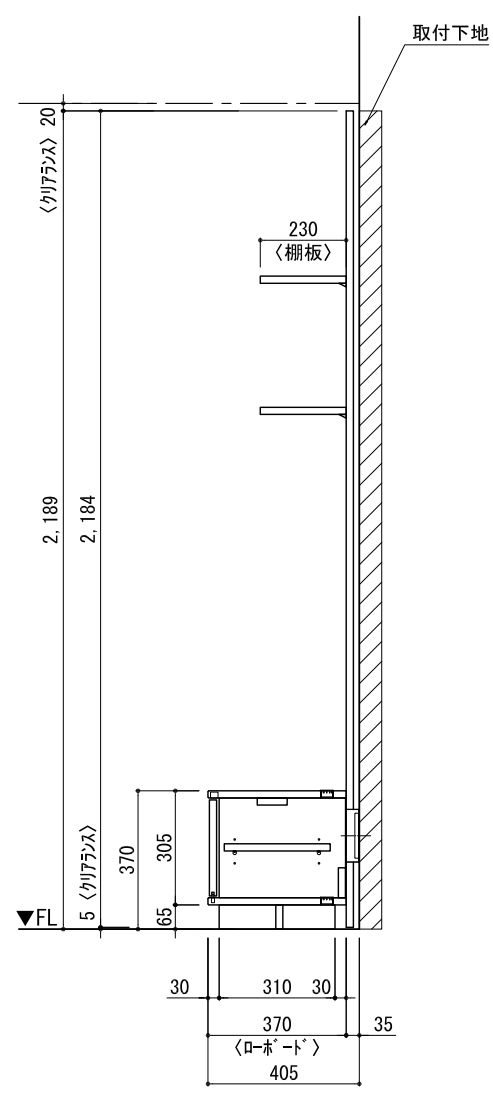

テンダーウォール TVボードセット(棚板タイプ)+トール収納LR 間口1500 高さ2200 プラン図

番号	名称	数量
①	バックボード	1
②	バックボード コンセント開口LOW	1
③	バックボードイント LR	1
④	対ハシラ 木	1
⑤	対ハシラ D230 W900	2
⑥	ローボード 天板 W900	1
⑦	ローボード ベースキャビネット W900(900)	1
⑧	ローボード 台輪 W900	1
⑨	ローボード 扉 W470(900)	1
⑩	ローボード 棚板 W856(900)	1
⑪	トップカバー W900 WE	1
⑫	片開きドアベースキャビ L	1
⑬	片開きドアベースキャビ R	1
⑭	片開きドアトールキャビ L	1
⑮	片開きドアトールキャビ R	1
⑯	化粧板	2
取付部品セット		1
⑰	対ヨコア フラット T23L	2
⑱	対ヨコア フラット T23R	2
⑲	対ヨコア フラット T10	2
取付部材各種		2

床全面仕上げのこと

備考欄/NOTE
 1、仕様は改良のため予告なく変更することがあります。
 2、取付壁面全面下地のこと。

改訂	4		9	縮尺/SCALE 1/20 (A3)	図面名称/TITLE テンダーウォール TVボードセット(棚板タイプ) +トール収納LR 間口1500 高さ2200 プラン図	図面番号/NO. G02297-0
	3		8			
	2		7			
	1		6			
	0	2020. 10. 31	新規作成			