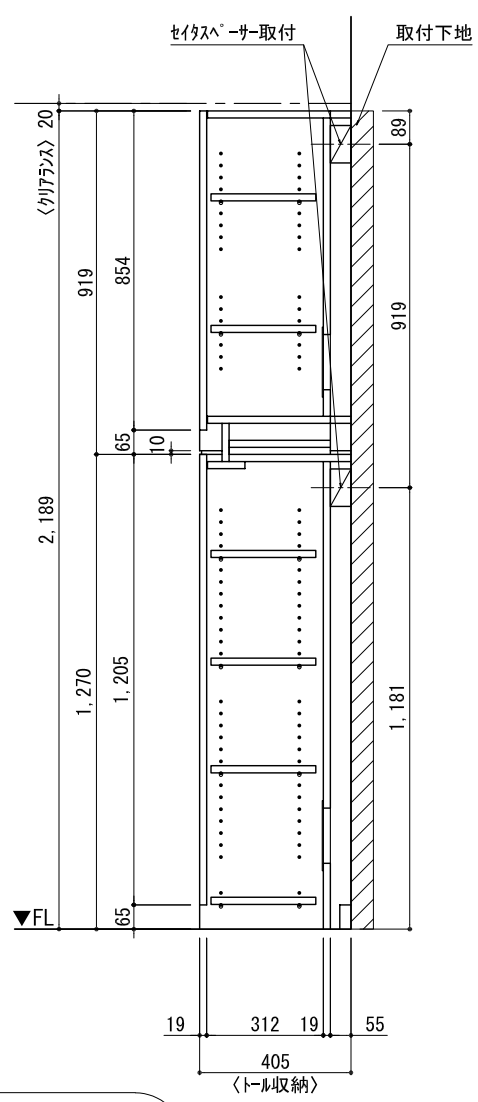

テンダーウォール TVボードセット(棚板タイプ)+トール収納LR 間口1500 高さ2200 プラン図

番号	名称	数量
①	バックボード	1
②	バックボード コンセント開口LOW	1
③	バックボードイント LR	1
④	対ハシラ 木	1
⑤	対ハシラ D230 W900	2
⑥	ローボード 天板 W900	1
⑦	ローボード ベースキャビネット W900(900)	1
⑧	ローボード 台輪 W900	1
⑨	ローボード 扉 W470(900)	1
⑩	ローボード 棚板 W856(900)	1
⑪	トップカバー W900 WE	1
⑫	片開きドアベースキャビ L	1
⑬	片開きドアベースキャビ R	1
⑭	片開きドアトールキャビ L	1
⑮	片開きドアトールキャビ R	1
⑯	化粧板	2
取付部品セット		1
⑰	対ヨコア フラット T23L	2
⑱	対ヨコア フラット T23R	2
⑲	対ヨコア フラット T10	2
取付部材各種		2

床全面仕上げのこと

備考欄/NOTE
 1、仕様は改良のため予告なく変更することがあります。
 2、取付壁面全面下地のこと。

改訂	4		9	縮尺/SCALE 1/20 (A3)	図面名称/TITLE テンダーウォール TVボードセット(棚板タイプ) +トール収納LR 間口1500 高さ2200 プラン図	図面番号/NO. G02297-0
	3		8			
	2		7			
	1		6			
	0	2020. 10. 31	新規作成			