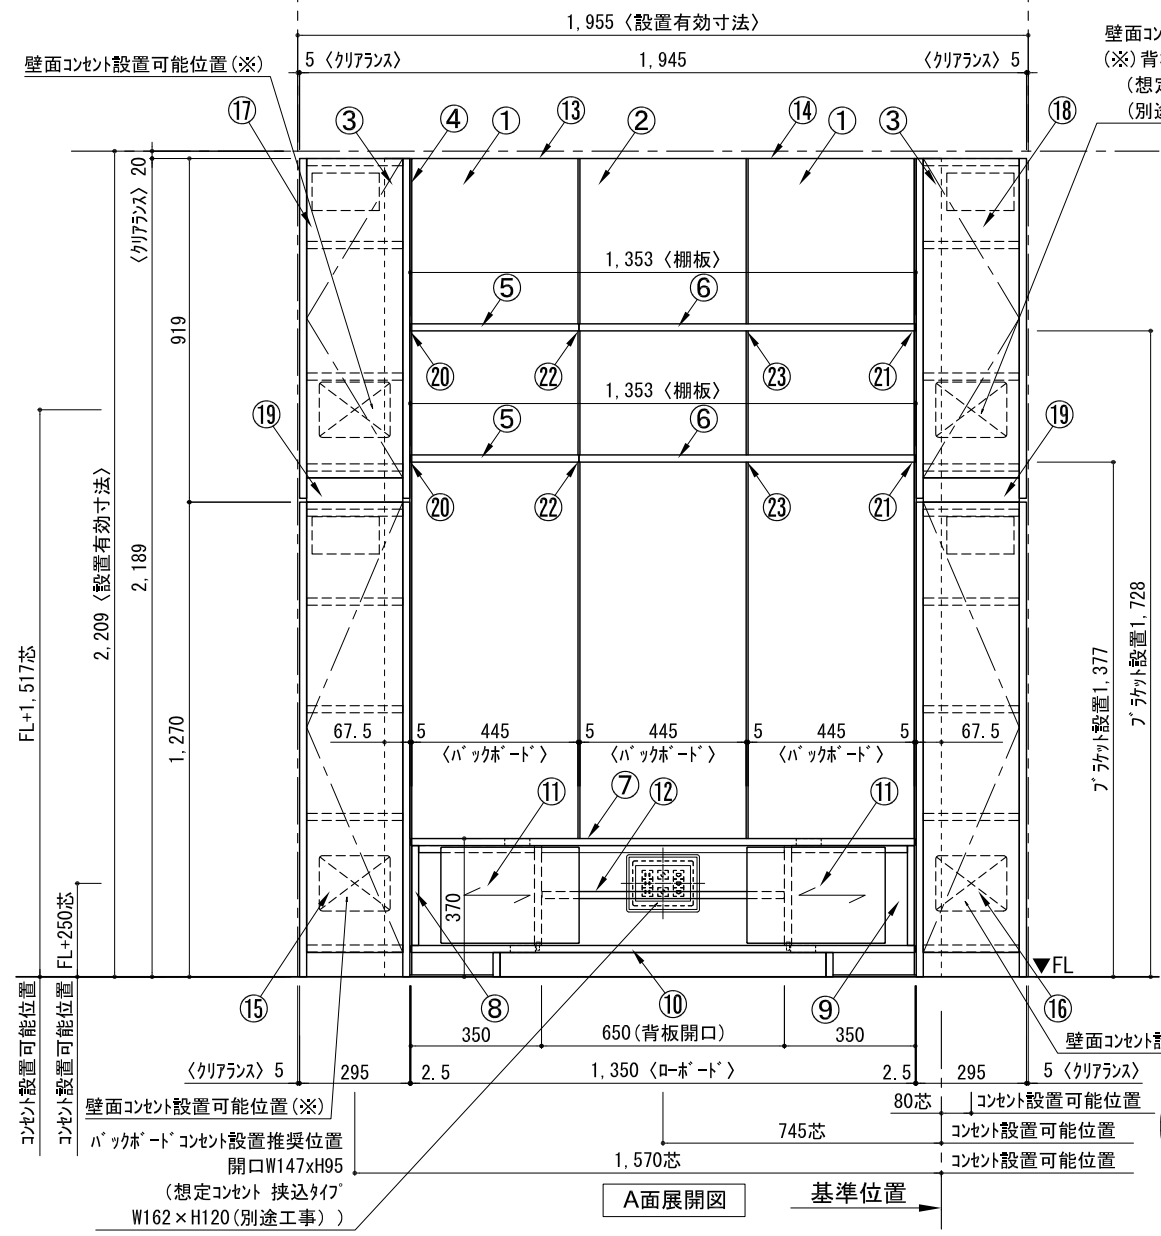

テンダーウォール TVボードセット(棚板タイプ)+トール収納LR 間口1950 高さ2200 プラン図

番号	名称	数量
①	バックボード	2
②	バックボード コンセント開口LOW	1
③	バックボードイント LR	1
④	対パンチス	1
⑤	対付 D230 W450	2
⑥	対付 D230 W900	2
⑦	ロート 天板 W1350	1
⑧	ロート ベースキャビネット W350(1350) L	1
⑨	ロート ベースキャビネット W350(1350) R	1
⑩	ロート 台輪 W1350	1
⑪	ロート 扉 W370(1350)	2
⑫	ロート 棚板 W648(1350)	1
⑬	トップカバー W450 E	1
⑭	トップカバー W900 E	1
⑮	片開きドアキャビ L	1
⑯	片開きドアキャビ R	1
⑰	片開きドアキャビ L	1
⑱	片開きドアキャビ R	1
⑲	化粧板	2
取付部品セット		1
⑳	対付ブラケット T23L	2
㉑	対付ブラケット T23R	2
㉒	対付ブラケット T23C	2
㉓	対付ブラケット T10	2
取付部材各種		2

床全面仕上げのこと

備考欄/NOTE  
 1、仕様は改良のため予告なく変更することがあります。  
 2、取付壁面全面下地のこと。

4		9
3		8
2		7
1		6
0	2020. 10. 31	新規作成

縮尺/SCALE	図面名称/TITLE	図面番号/NO.
1/20 (A3)	テンダーウォール TVボードセット(棚板タイプ)+トール収納LR 間口1950 高さ2200 プラン図	G02298-0