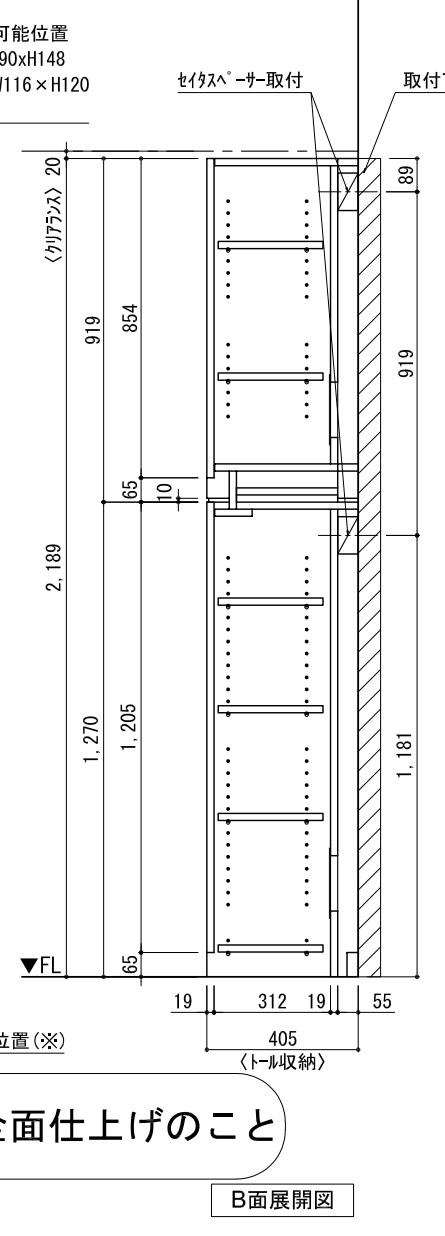

テンダーウォール TVボードセット(棚板タイプ)+トール収納LR 間口1950 高さ2200 プラン図

番号	名称	数量
①	バックボード	2
②	バックボード コンセント開口LOW	1
③	バックボードイント LR	1
④	対パンチス	1
⑤	対付 D230 W450	2
⑥	対付 D230 W900	2
⑦	ロート 天板 W1350	1
⑧	ロート ベースキャビネット W350(1350) L	1
⑨	ロート ベースキャビネット W350(1350) R	1
⑩	ロート 台輪 W1350	1
⑪	ロート 扉 W370(1350)	2
⑫	ロート 棚板 W648(1350)	1
⑬	トップカバー W450 E	1
⑭	トップカバー W900 E	1
⑮	片開きドアキャビ L	1
⑯	片開きドアキャビ R	1
⑰	片開きドアキャビ L	1
⑱	片開きドアキャビ R	1
⑲	化粧板	2
取付部品セット		1
⑳	対付ブラケット T23L	2
㉑	対付ブラケット T23R	2
㉒	対付ブラケット T23C	2
㉓	対付ブラケット T10	2
取付部材各種		2

床全面仕上げのこと

備考欄/NOTE  
 1、仕様は改良のため予告なく変更することがあります。  
 2、取付壁面全面下地のこと。

4		9
3		8
2		7
1		6
0	2020. 10. 31	新規作成

縮尺/SCALE	図面名称/TITLE	図面番号/NO.
1/20 (A3)	テンダーウォール TVボードセット(棚板タイプ)+トール収納LR 間口1950 高さ2200 プラン図	G02298-0