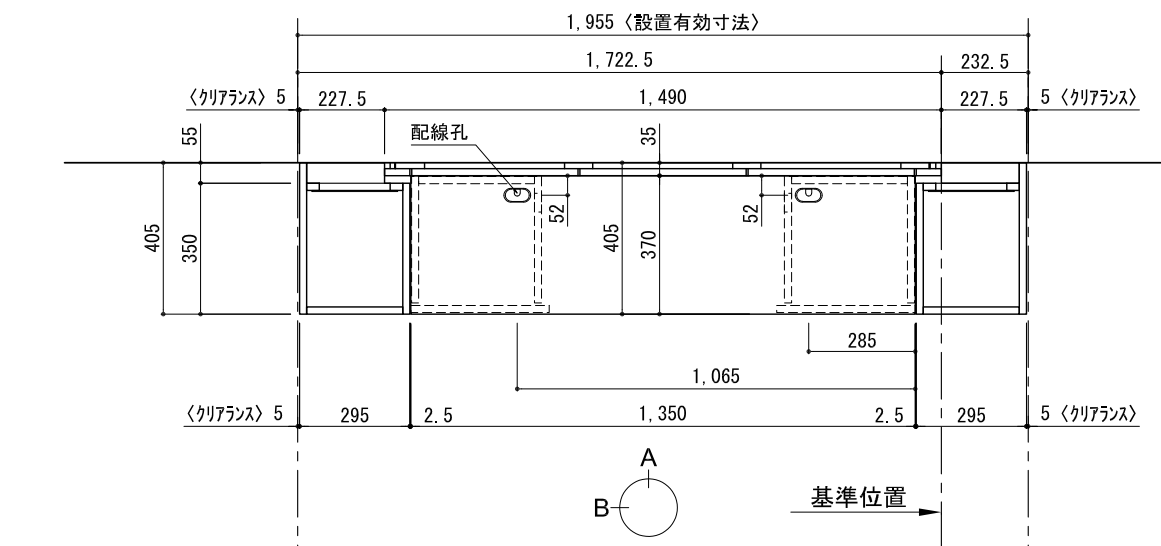

テンダーウォール TVボードセット(棚板タイプ)+トール収納LR 間口1950 高さ2200 プラン図

番号	名称	数量
①	バックボード	2
②	バックボード コンセント開口LOW	1
③	バックボードイント LR	1
④	対パンチス	1
⑤	対付 D230 W450	2
⑥	対付 D230 W900	2
⑦	ロート 天板 W1350	1
⑧	ロート ベースキャビネット W350(1350) L	1
⑨	ロート ベースキャビネット W350(1350) R	1
⑩	ロート 台輪 W1350	1
⑪	ロート 扉 W370(1350)	2
⑫	ロート 棚板 W648(1350)	1
⑬	トップカバー W450 E	1
⑭	トップカバー W900 E	1
⑮	片開きドアキャビ L	1
⑯	片開きドアキャビ R	1
⑰	片開きドアキャビ L	1
⑱	片開きドアキャビ R	1
⑲	化粧板	2
取付部品セット		1
⑳	対付ブラケット T23L	2
㉑	対付ブラケット T23R	2
㉒	対付ブラケット T23C	2
㉓	対付ブラケット T10	2
取付部材各種		2

床全面仕上げのこと

備考欄/NOTE  
 1、仕様は改良のため予告なく変更することがあります。  
 2、取付壁面全面下地のこと。

4		9
3		8
2		7
1		6
0	2020. 10. 31	新規作成

縮尺/SCALE	図面名称/TITLE	図面番号/NO.
1/20 (A3)	テンダーウォール TVボードセット(棚板タイプ)+トール収納LR 間口1950 高さ2200 プラン図	G02298-0