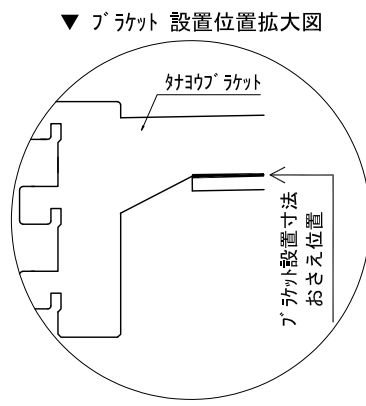

テンダーウォール TVボードセット(棚板タイプ)+トール収納LR 間口1950 高さ2200 プラン図

番号	名称	数量
①	バックボード	2
②	バックボード コンセント開口LOW	1
③	バックボードイント LR	1
④	対パンチス	1
⑤	対付 D230 W450	2
⑥	対付 D230 W900	2
⑦	ロート 天板 W1350	1
⑧	ロート ベースキャビネット W350(1350) L	1
⑨	ロート ベースキャビネット W350(1350) R	1
⑩	ロート 台輪 W1350	1
⑪	ロート 扉 W370(1350)	2
⑫	ロート 棚板 W648(1350)	1
⑬	トップカバー W450 E	1
⑭	トップカバー W900 E	1
⑮	片開きドアキャビ L	1
⑯	片開きドアキャビ R	1
⑰	片開きドアキャビ L	1
⑱	片開きドアキャビ R	1
⑲	化粧板	2
取付部品セット		1
⑳	対付ブラケット T23L	2
㉑	対付ブラケット T23R	2
㉒	対付ブラケット T23C	2
㉓	対付ブラケット T10	2
取付部材各種		2

床全面仕上げのこと

備考欄/NOTE  
 1、仕様は改良のため予告なく変更することがあります。  
 2、取付壁面全面下地のこと。

4		9
3		8
2		7
1		6
0	2020. 10. 31	新規作成

縮尺/SCALE	図面名称/TITLE	図面番号/NO.
1/20 (A3)	テンダーウォール TVボードセット(棚板タイプ)+トール収納LR 間口1950 高さ2200 プラン図	G02298-0