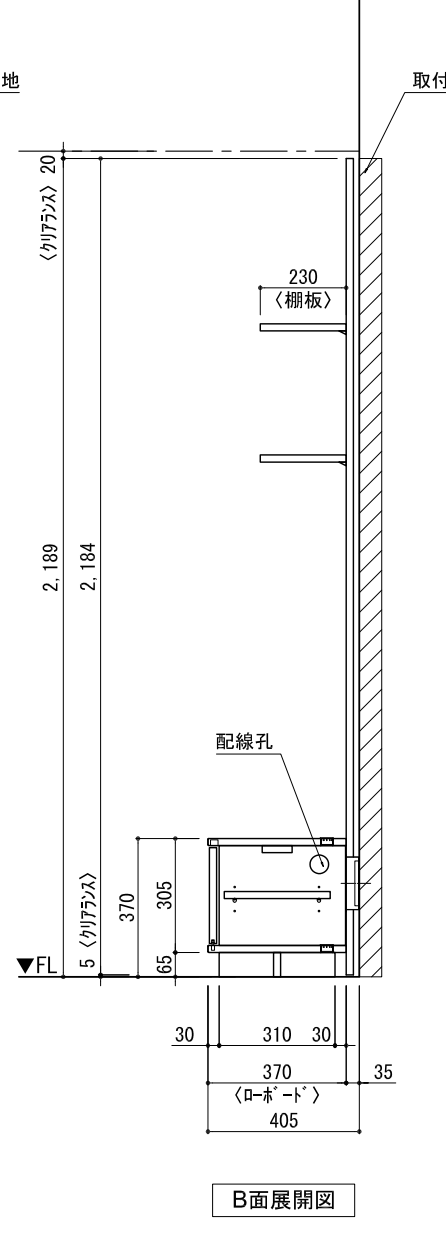

テンダーウォール TVボードセット(棚板タイプ)+トール収納LR 間口1950 高さ2200 プラン図

番号	名称	数量
①	バックボード	2
②	バックボード コンセント開口LOW	1
③	バックボードイント LR	1
④	対パンチス	1
⑤	対付 D230 W450	2
⑥	対付 D230 W900	2
⑦	ロート 天板 W1350	1
⑧	ロート ベースキャビネット W350(1350) L	1
⑨	ロート ベースキャビネット W350(1350) R	1
⑩	ロート 台輪 W1350	1
⑪	ロート 扉 W370(1350)	2
⑫	ロート 棚板 W648(1350)	1
⑬	トップカバー W450 E	1
⑭	トップカバー W900 E	1
⑮	片開きドアキャビ L	1
⑯	片開きドアキャビ R	1
⑰	片開きドアキャビ L	1
⑱	片開きドアキャビ R	1
⑲	化粧板	2
取付部品セット		1
⑳	対付ブラケット T23L	2
㉑	対付ブラケット T23R	2
㉒	対付ブラケット T23C	2
㉓	対付ブラケット T10	2
取付部材各種		2

床全面仕上げのこと

備考欄/NOTE  
 1、仕様は改良のため予告なく変更することがあります。  
 2、取付壁面全面下地のこと。

4		9
3		8
2		7
1		6
0	2020. 10. 31	新規作成

縮尺/SCALE	図面名称/TITLE	図面番号/NO.
1/20 (A3)	テンダーウォール TVボードセット(棚板タイプ)+トール収納LR 間口1950 高さ2200 プラン図	G02298-0