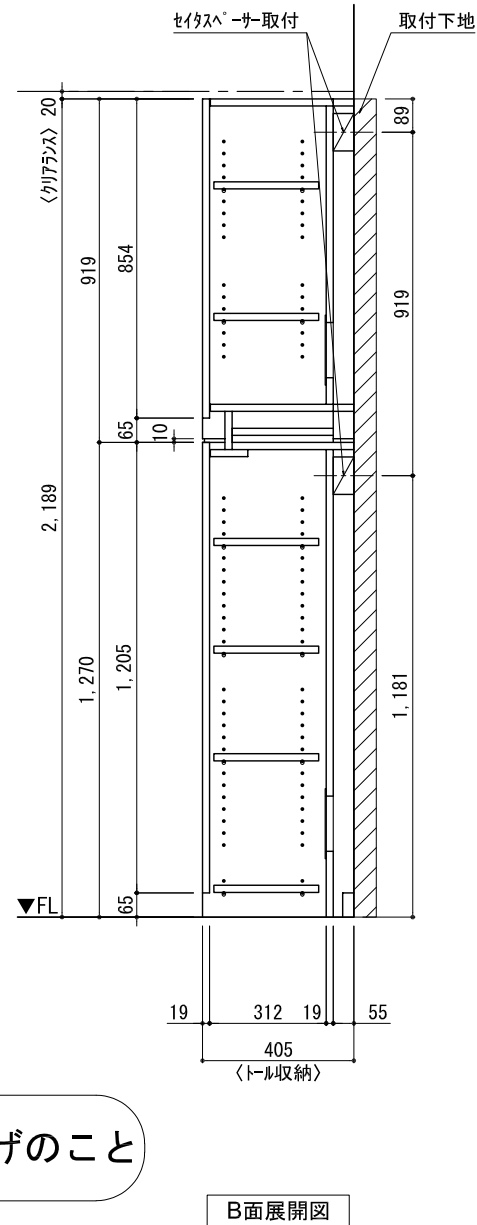

テンダーウォール TVボードセット(棚板タイプ)+トール収納L 間口1300 高さ2200 プラン図

番号	名称	数量
①	バックボード	1
②	バックボード コンセント開口LOW	1
③	バックボード エント LR	1
④	対ハシラ 木	1
⑤	対ハシ D230 W900	2
⑥	ローボード 天板 W900	1
⑦	ローボード ベースキャビネット W900(900)	1
⑧	ローボード 台輪 W900	1
⑨	ローボード 扉 W470(900)	1
⑩	ローボード 棚板 W856(900)	1
⑪	トップカバー W900 WE	1
⑫	片開きドアベースキャビ L	1
⑬	片開きドアベースキャビ L	1
⑭	化粧板	1
取付部品セット		1
⑮	対ヨコプラケット T23L	2
⑯	対ヨコプラケット T23R	2
⑰	対ヨコプラケット T10	2
取付部材各種		

床全面仕上げのこと

備考欄/NOTE
 1、仕様は改良のため予告なく変更することがあります。
 2、取付壁面全面下地のこと。

改訂	4		9	
	3		8	
	2		7	
	1		6	
	0	2020. 10. 31	新規作成	5

縮尺/SCALE	図面名称/TITLE	図面番号/NO.
1/20 (A3)	テンダーウォール TVボードセット(棚板タイプ)+トール収納L 間口1300 高さ2200 プラン図	G02300-0