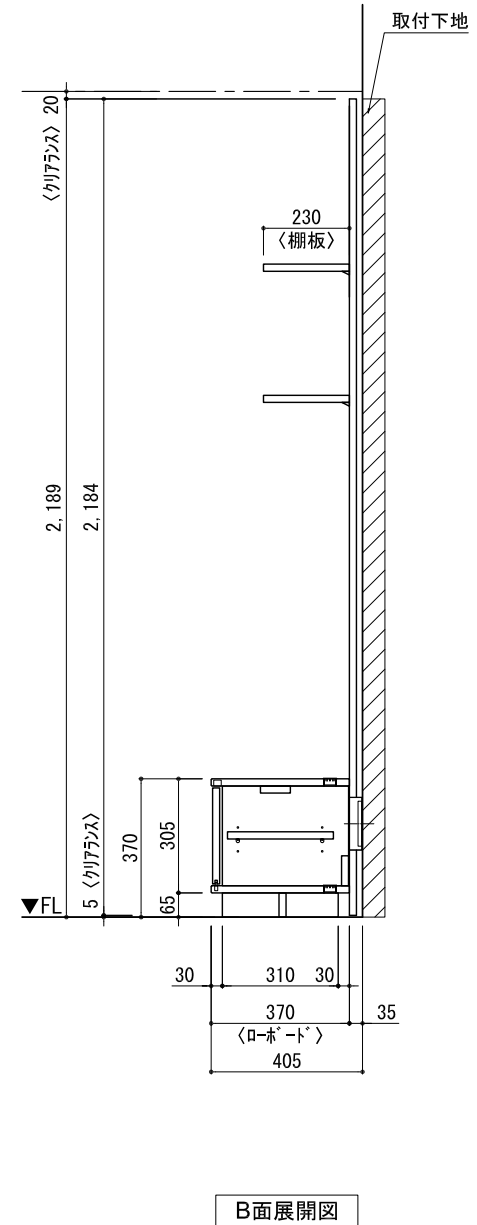

テンダーウォール TVボードセット(棚板タイプ)+トール収納L 間口1300 高さ2200 プラン図

番号	名称	数量
①	バックボード	1
②	バックボード コンセント開口LOW	1
③	バックボード エント LR	1
④	対ハシラ 木	1
⑤	対ハシ D230 W900	2
⑥	ローボード 天板 W900	1
⑦	ローボード ベースキャビネット W900(900)	1
⑧	ローボード 台輪 W900	1
⑨	ローボード 扉 W470(900)	1
⑩	ローボード 棚板 W856(900)	1
⑪	トップカバー W900 WE	1
⑫	片開きドアベースキャビ L	1
⑬	片開きドアベースキャビ L	1
⑭	化粧板	1
取付部品セット		1
⑮	対ヨコプラケット T23L	2
⑯	対ヨコプラケット T23R	2
⑰	対ヨコプラケット T10	2
取付部材各種		

床全面仕上げのこと

備考欄/NOTE
 1、仕様は改良のため予告なく変更することがあります。
 2、取付壁面全面下地のこと。

改訂	4		9	
	3		8	
	2		7	
	1		6	
	0	2020. 10. 31	新規作成	5

縮尺/SCALE	図面名称/TITLE	図面番号/NO.
1/20 (A3)	テンダーウォール TVボードセット(棚板タイプ)+トール収納L 間口1300 高さ2200 プラン図	G02300-0