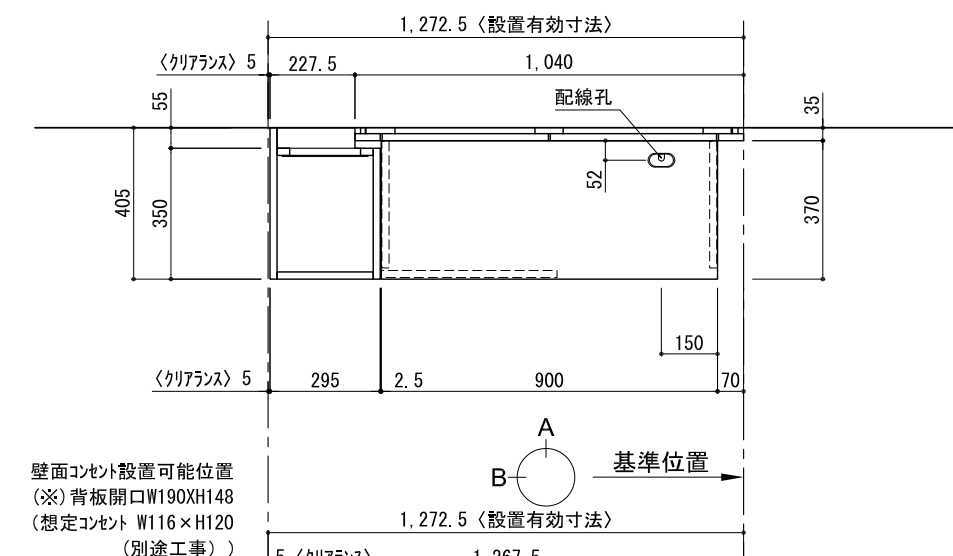

テンダーウォール TVボードセット(棚板タイプ)+トール収納L 間口1300 高さ2200 プラン図

番号	名称	数量
①	バックボード	1
②	バックボード コンセント開口LOW	1
③	バックボード エント LR	1
④	対ハシラ 木	1
⑤	対ハシ D230 W900	2
⑥	ローボード 天板 W900	1
⑦	ローボード ベースキャビネット W900(900)	1
⑧	ローボード 台輪 W900	1
⑨	ローボード 扉 W470(900)	1
⑩	ローボード 棚板 W856(900)	1
⑪	トップカバー W900 WE	1
⑫	片開きドアベースキャビ L	1
⑬	片開きドアベースキャビ L	1
⑭	化粧板	1
取付部品セット		1
⑮	対ヨコプラケット T23L	2
⑯	対ヨコプラケット T23R	2
⑰	対ヨコプラケット T10	2
取付部材各種		

床全面仕上げのこと

備考欄/NOTE
 1、仕様は改良のため予告なく変更することがあります。
 2、取付壁面全面下地のこと。

改訂	4		9	
	3		8	
	2		7	
	1		6	
	0	2020. 10. 31	新規作成	5

縮尺/SCALE	図面名称/TITLE	図面番号/NO.
1/20 (A3)	テンダーウォール TVボードセット(棚板タイプ)+トール収納L 間口1300 高さ2200 プラン図	G02300-0