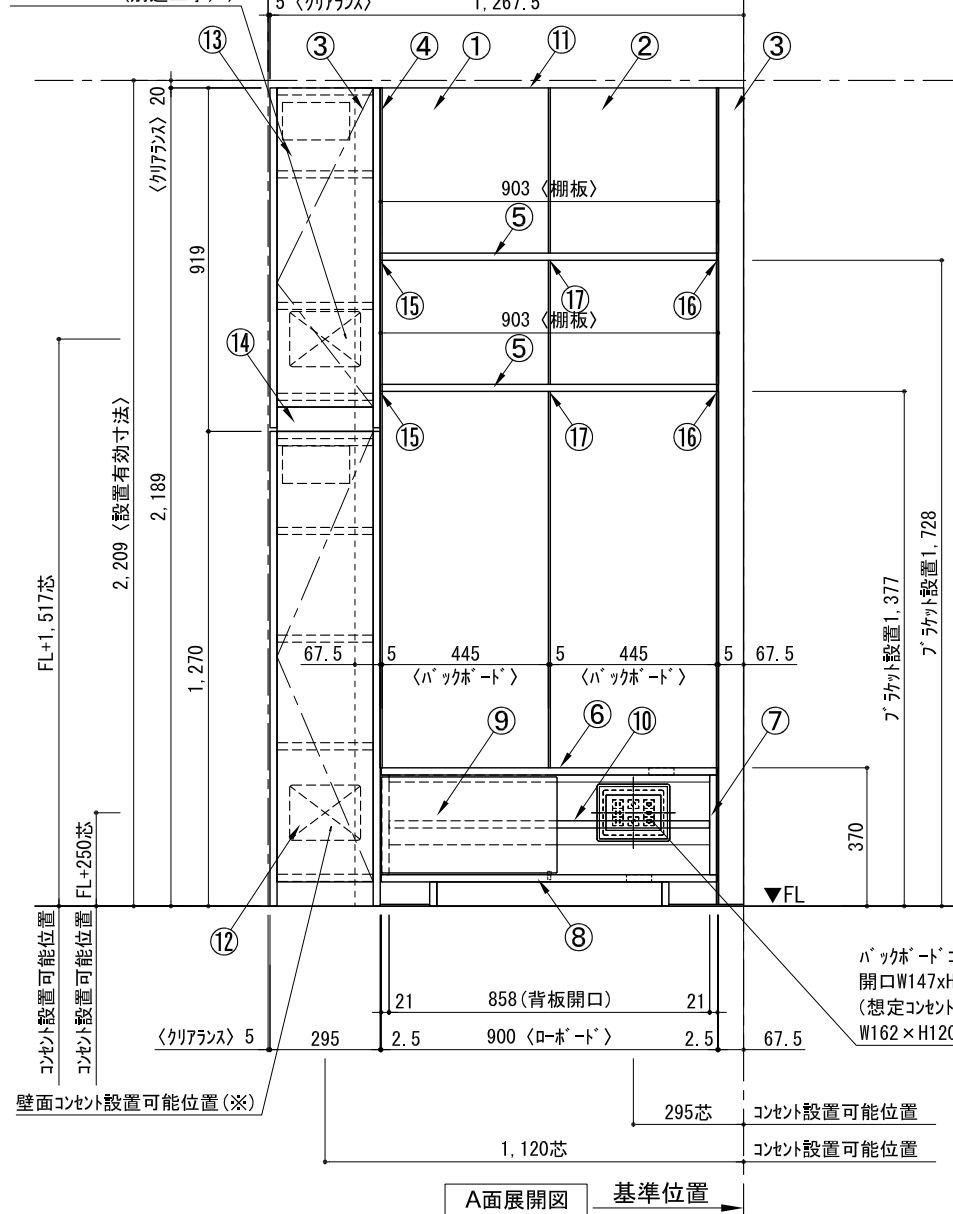

テンダーウォール TVボードセット(棚板タイプ)+トール収納L 間口1300 高さ2200 プラン図

番号	名称	数量
①	バックボード	1
②	バックボード コンセント開口LOW	1
③	バックボード エント LR	1
④	対ハシラ 木	1
⑤	対ハシ D230 W900	2
⑥	ローボード 天板 W900	1
⑦	ローボード ベースキャビネット W900(900)	1
⑧	ローボード 台輪 W900	1
⑨	ローボード 扉 W470(900)	1
⑩	ローボード 棚板 W856(900)	1
⑪	トップカバー W900 WE	1
⑫	片開きドアベースキャビ L	1
⑬	片開きドアベースキャビ L	1
⑭	化粧板	1
取付部品セット		1
⑮	対ヨコプラケット T23L	2
⑯	対ヨコプラケット T23R	2
⑰	対ヨコプラケット T10	2
取付部材各種		

床全面仕上げのこと

備考欄/NOTE
 1、仕様は改良のため予告なく変更することがあります。
 2、取付壁面全面下地のこと。

改訂	4		9	
	3		8	
	2		7	
	1		6	
	0	2020. 10. 31	新規作成	5

縮尺/SCALE	図面名称/TITLE	図面番号/NO.
1/20 (A3)	テンダーウォール TVボードセット(棚板タイプ)+トール収納L 間口1300 高さ2200 プラン図	G02300-0