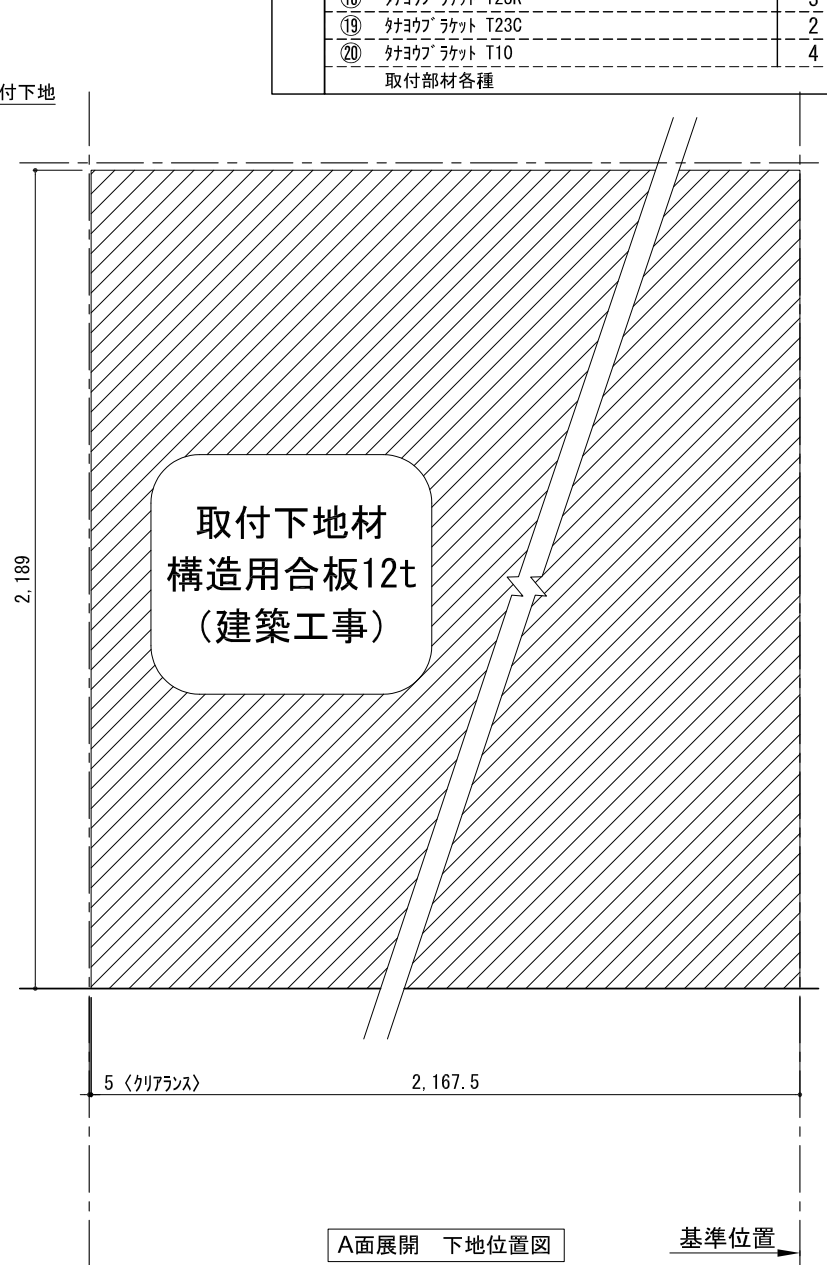

テンダーウォール TVボードセット(棚板タイプ)+トール収納L 間口2200 高さ2200 プラン図

番号	名称	数量
①	バックボード	3
②	バックボード コンセント開口LOW	1
③	バックボードイント LR	1
④	タバシラス	1
⑤	タバ D230 W450	1
⑥	タバ D230 W900	4
⑦	ロート 天板 W1800	1
⑧	ロート ベースキャビネット W460(1800) L	1
⑨	ロート ベースキャビネット W460(1800) R	1
⑩	ロート 台輪 W1800	1
⑪	ロート 扉 W480(1800)	2
⑫	ロート 棚板 W878(1800)	1
⑬	トップカバー W900 E	2
⑭	片開きドアベースキャビ L	1
⑮	片開きドアベースキャビ R	1
⑯	化粧板	1
取付部品セット		1
⑰	タバケット T23L	3
⑱	タバケット T23R	3
⑲	タバケット T23C	2
⑳	タバケット T10	4
取付部材各種		4

備考欄/NOTE  
1、仕様は改良のため予告なく変更することがあります。  
2、取付壁面全面下地のこと。

改訂	4		9
	3		8
	2		7
	1		6
	0	2020. 10. 31	新規作成

縮尺/SCALE	図面名称/TITLE	図面番号/NO.
1/20 (A3)	テンダーウォール TVボードセット(棚板タイプ) +トール収納L 間口2200 高さ2200 プラン図	G02302-0