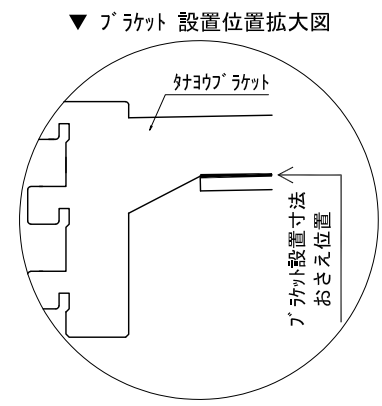

テンダーウォール TVボードセット(棚板タイプ)+トール収納L 間口2200 高さ2200 プラン図

番号	名称	数量
①	バックボード	3
②	バックボード コンセント開口LOW	1
③	バックボードイント LR	1
④	タバシラス	1
⑤	タバ D230 W450	1
⑥	タバ D230 W900	4
⑦	ロート 天板 W1800	1
⑧	ロート ベースキャビネット W460(1800) L	1
⑨	ロート ベースキャビネット W460(1800) R	1
⑩	ロート 台輪 W1800	1
⑪	ロート 扉 W480(1800)	2
⑫	ロート 棚板 W878(1800)	1
⑬	トップカバー W900 E	2
⑭	片開きドアベースキャビ L	1
⑮	片開きドアベースキャビ R	1
⑯	化粧板	1
取付部品セット		1
⑰	タバケット T23L	3
⑱	タバケット T23R	3
⑲	タバケット T23C	2
⑳	タバケット T10	4
取付部材各種		4

備考欄/NOTE  
1、仕様は改良のため予告なく変更することがあります。  
2、取付壁面全面下地のこと。

改訂	4		9
	3		8
	2		7
	1		6
	0	2020. 10. 31	新規作成

縮尺/SCALE	図面名称/TITLE	図面番号/NO.
1/20 (A3)	テンダーウォール TVボードセット(棚板タイプ) +トール収納L 間口2200 高さ2200 プラン図	G02302-0