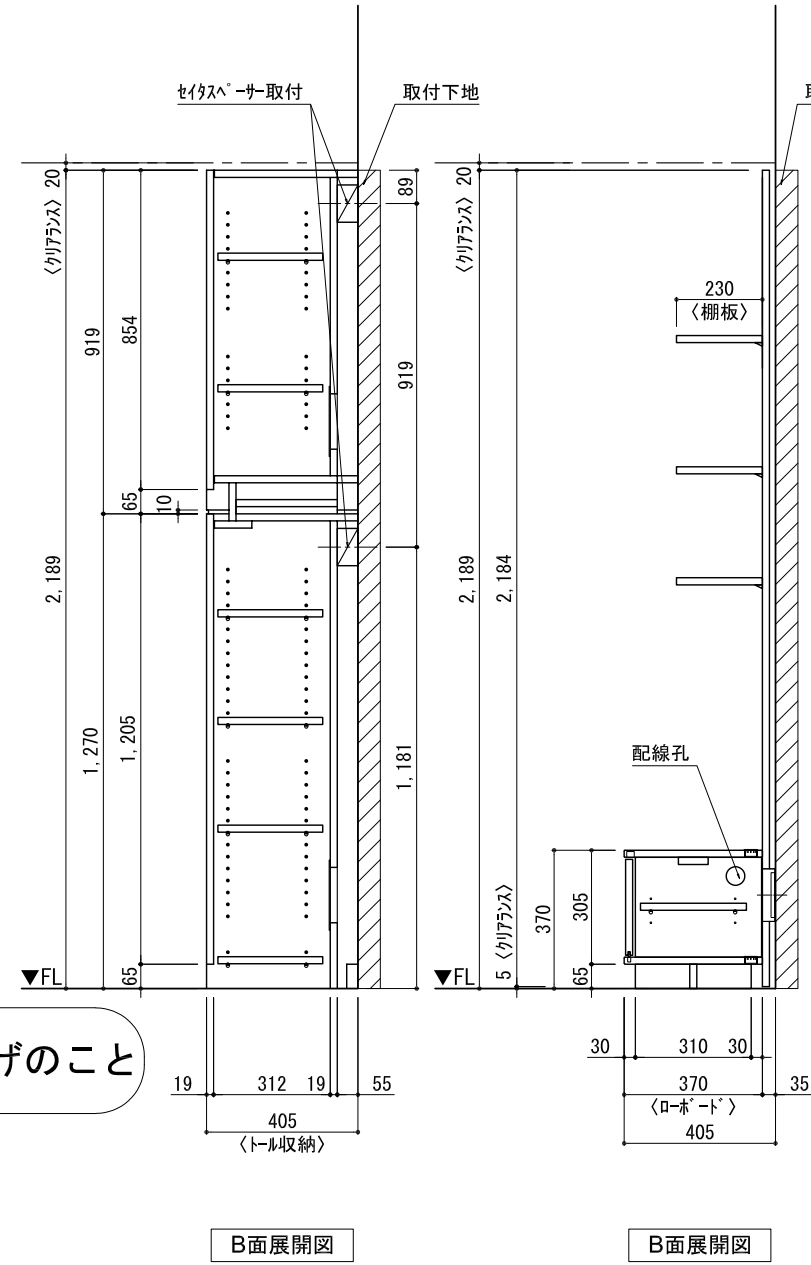

テンダーウォール TVボードセット(棚板タイプ)+トール収納L 間口2200 高さ2200 プラン図

番号	名称	数量
①	バックボード	3
②	バックボード コンセント開口LOW	1
③	バックボードイント LR	1
④	タバシラス	1
⑤	タバ D230 W450	1
⑥	タバ D230 W900	4
⑦	ロート 天板 W1800	1
⑧	ロート ベースキャビネット W460(1800) L	1
⑨	ロート ベースキャビネット W460(1800) R	1
⑩	ロート 台輪 W1800	1
⑪	ロート 扉 W480(1800)	2
⑫	ロート 棚板 W878(1800)	1
⑬	トップカバー W900 E	2
⑭	片開きドアベースキャビ L	1
⑮	片開きドアベースキャビ R	1
⑯	化粧板	1
取付部品セット		1
⑰	タバケット T23L	3
⑱	タバケット T23R	3
⑲	タバケット T23C	2
⑳	タバケット T10	4
取付部材各種		4

備考欄/NOTE  
1、仕様は改良のため予告なく変更することがあります。  
2、取付壁面全面下地のこと。

改訂	4		9
	3		8
	2		7
	1		6
	0	2020. 10. 31	新規作成

縮尺/SCALE	図面名称/TITLE	図面番号/NO.
1/20 (A3)	テンダーウォール TVボードセット(棚板タイプ) +トール収納L 間口2200 高さ2200 プラン図	G02302-0