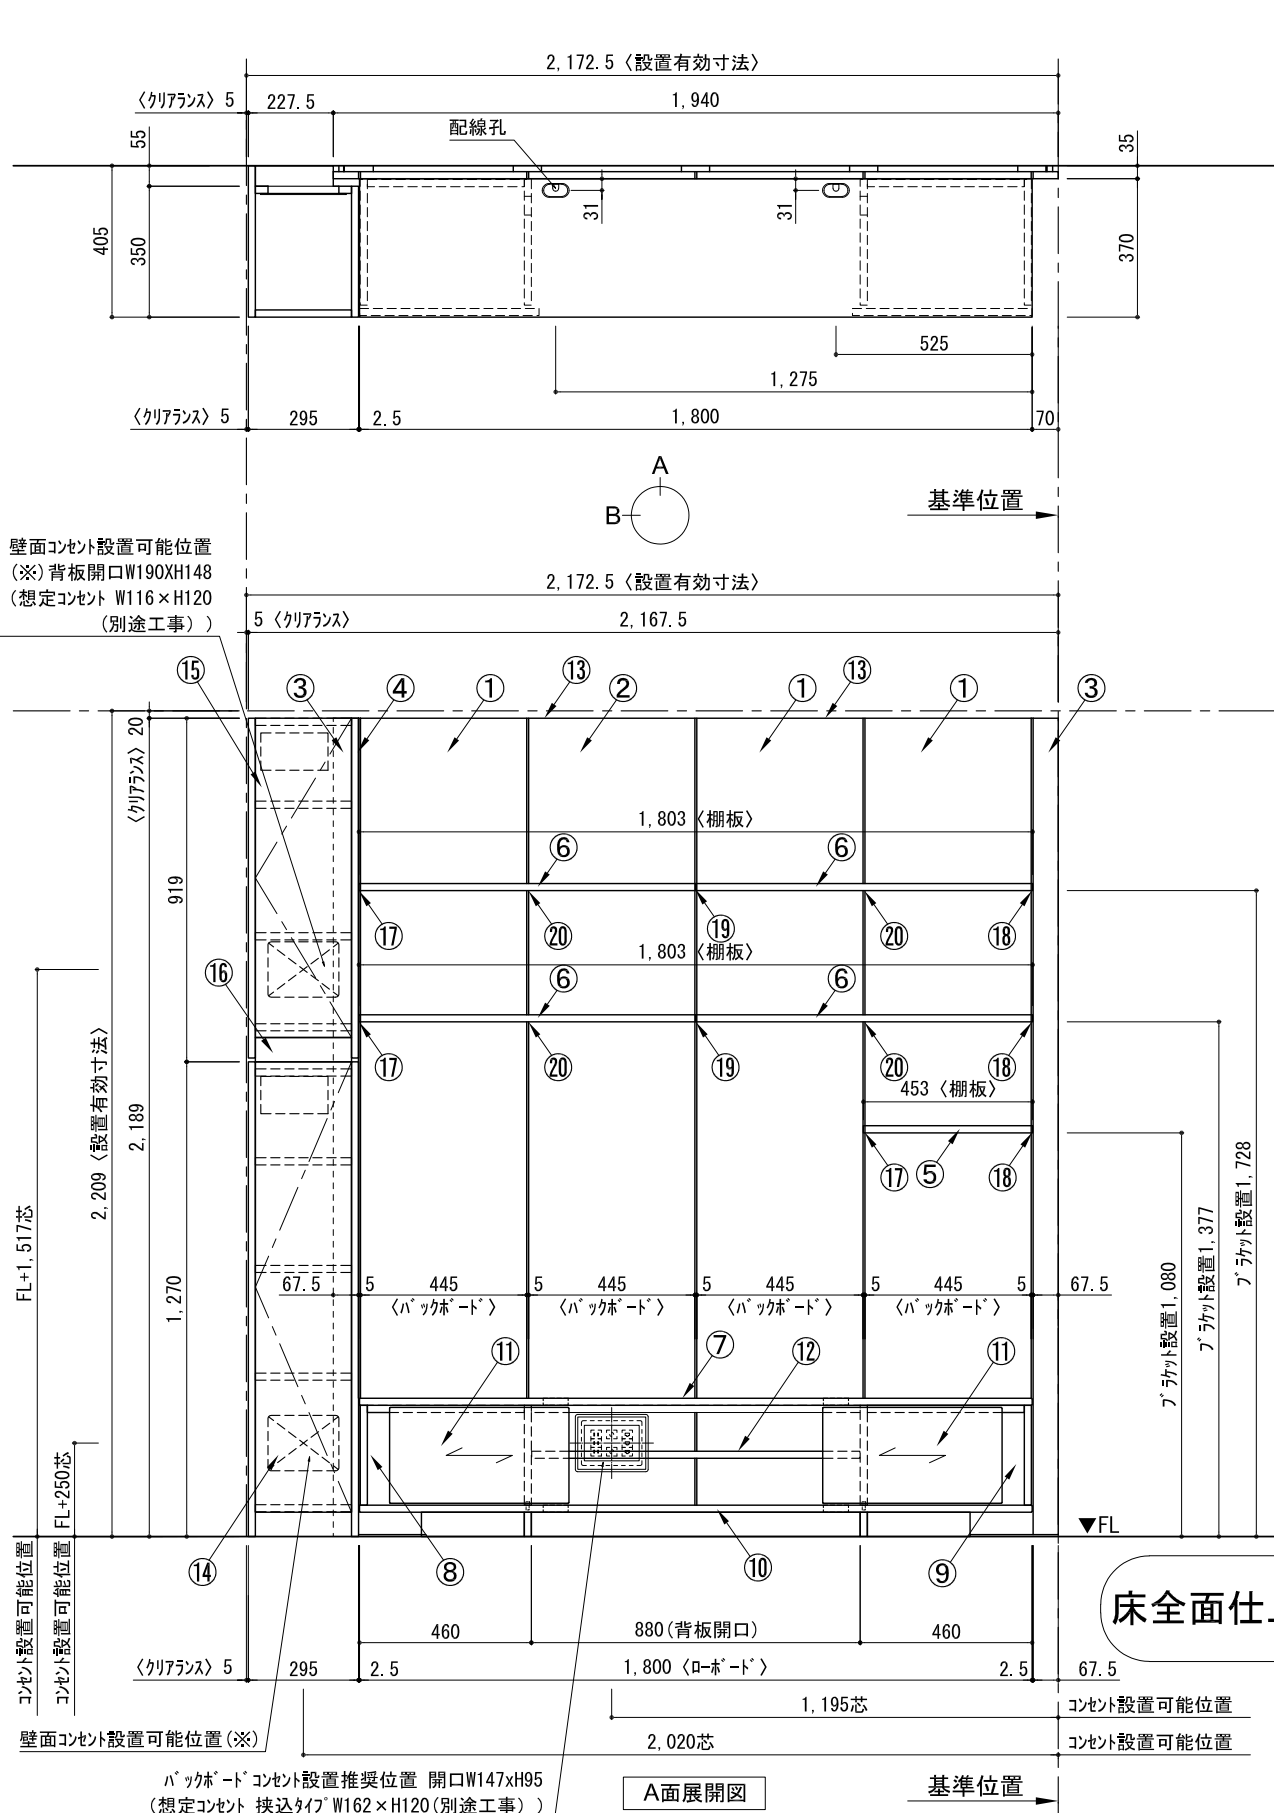

テンダーウォール TVボードセット(棚板タイプ)+トール収納L 間口2200 高さ2200 プラン図

番号	名称	数量
①	バックボード	3
②	バックボード コンセント開口LOW	1
③	バックボードイント LR	1
④	タバシラス	1
⑤	タバ D230 W450	1
⑥	タバ D230 W900	4
⑦	ロート 天板 W1800	1
⑧	ロート ベースキャビネット W460(1800) L	1
⑨	ロート ベースキャビネット W460(1800) R	1
⑩	ロート 台輪 W1800	1
⑪	ロート 扉 W480(1800)	2
⑫	ロート 棚板 W878(1800)	1
⑬	トップカバー W900 E	2
⑭	片開きドアベースキャビ L	1
⑮	片開きドアベースキャビ R	1
⑯	化粧板	1
取付部品セット		1
⑰	タバケット T23L	3
⑱	タバケット T23R	3
⑲	タバケット T23C	2
⑳	タバケット T10	4
取付部材各種		4

備考欄/NOTE  
1、仕様は改良のため予告なく変更することがあります。  
2、取付壁面全面下地のこと。

改訂	4		9
	3		8
	2		7
	1		6
	0	2020. 10. 31	新規作成

縮尺/SCALE	図面名称/TITLE	図面番号/NO.
1/20 (A3)	テンダーウォール TVボードセット(棚板タイプ) +トール収納L 間口2200 高さ2200 プラン図	G02302-0