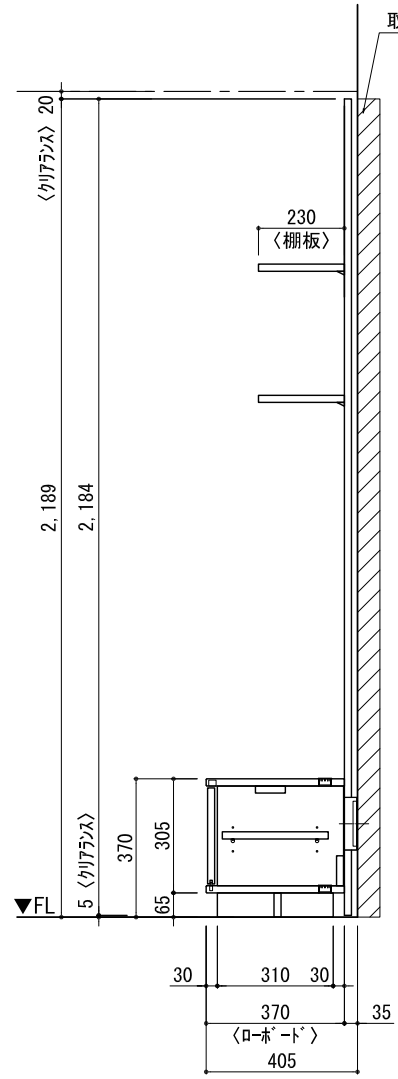

テンダーウォール TVボードセット(棚板タイプ)+トール収納R 間口1300 高さ2200 プラン図

番号	名称	数量
①	バックボード	1
②	バックボード コンセント開口LOW	1
③	バックボードエンド LR	1
④	タコ脚ブラケット	1
⑤	タコ脚 D230 W900	2
⑥	ローボード 天板 W900	1
⑦	ローボード ベースキャビネット W900(900)	1
⑧	ローボード 台輪 W900	1
⑨	ローボード 扉 W470(900)	1
⑩	ローボード 棚板 W856(900)	1
⑪	トップカバー W900 WE	1
⑫	片開きドアベースキャビ R	1
⑬	片開きドアキャビ R	1
⑭	化粧板	1
取付部品セット		1
⑮	タコ脚ブラケット T23L	2
⑯	タコ脚ブラケット T23R	2
⑰	タコ脚ブラケット T10	2
取付部材各種		

床全面仕上げのこと

備考欄/NOTE
 1、仕様は改良のため予告なく変更することがあります。
 2、取付壁面全面下地のこと。

改訂	4		9	
	3		8	
	2		7	
	1		6	
	0	2020. 10. 31	新規作成	5

縮尺/SCALE	図面名称/TITLE	図面番号/NO.
1/20 (A3)	テンダーウォール TVボードセット(棚板タイプ) +トール収納R 間口1300 高さ2200 プラン図	G02303-0