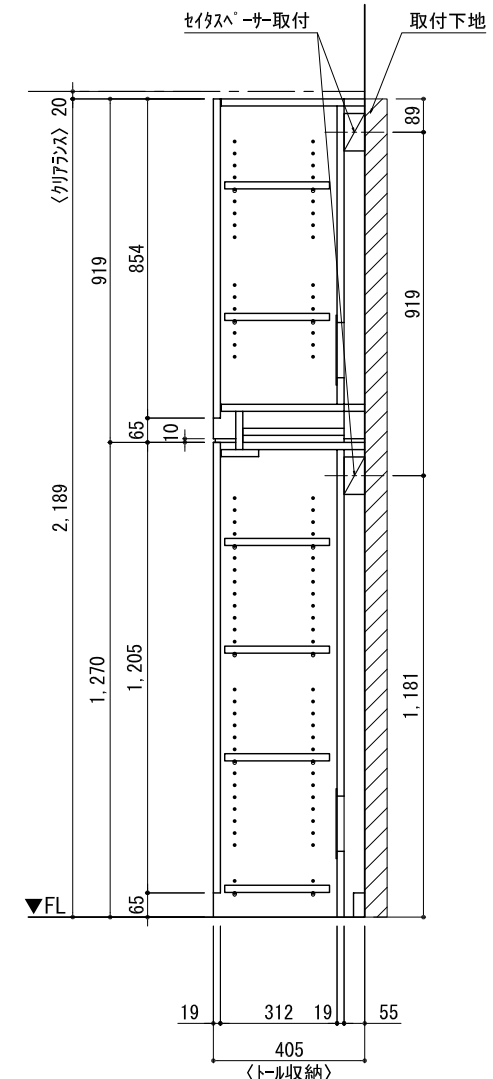

テンダーウォール TVボードセット(棚板タイプ)+トール収納R 間口1300 高さ2200 プラン図

番号	名称	数量
①	バックボード	1
②	バックボード コンセント開口LOW	1
③	バックボードエンド LR	1
④	タコ脚ブラケット	1
⑤	タコ脚 D230 W900	2
⑥	ローボード 天板 W900	1
⑦	ローボード ベースキャビネット W900(900)	1
⑧	ローボード 台輪 W900	1
⑨	ローボード 扉 W470(900)	1
⑩	ローボード 棚板 W856(900)	1
⑪	トップカバー W900 WE	1
⑫	片開きドアベースキャビ R	1
⑬	片開きドアキャビ R	1
⑭	化粧板	1
取付部品セット		1
⑮	タコ脚ブラケット T23L	2
⑯	タコ脚ブラケット T23R	2
⑰	タコ脚ブラケット T10	2
取付部材各種		

床全面仕上げのこと

備考欄/NOTE
 1、仕様は改良のため予告なく変更することがあります。
 2、取付壁面全面下地のこと。

改訂	4		9	
	3		8	
	2		7	
	1		6	
	0	2020. 10. 31	新規作成	5

縮尺/SCALE	図面名称/TITLE	図面番号/NO.
1/20 (A3)	テンダーウォール TVボードセット(棚板タイプ) +トール収納R 間口1300 高さ2200 プラン図	G02303-0