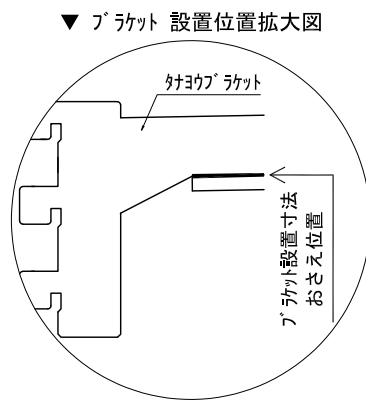

テンダーウォール TVボードセット(棚板タイプ)+トール収納R 間口1300 高さ2200 プラン図

番号	名称	数量
①	バックボード	1
②	バックボード コンセント開口LOW	1
③	バックボードエンド LR	1
④	タコ脚ブラケット	1
⑤	タコ脚 D230 W900	2
⑥	ローボード 天板 W900	1
⑦	ローボード ベースキャビネット W900(900)	1
⑧	ローボード 台輪 W900	1
⑨	ローボード 扉 W470(900)	1
⑩	ローボード 棚板 W856(900)	1
⑪	トップカバー W900 WE	1
⑫	片開きドアベースキャビ R	1
⑬	片開きドアキャビ R	1
⑭	化粧板	1
取付部品セット		1
⑮	タコ脚ブラケット T23L	2
⑯	タコ脚ブラケット T23R	2
⑰	タコ脚ブラケット T10	2
取付部材各種		

床全面仕上げのこと

備考欄/NOTE
 1、仕様は改良のため予告なく変更することがあります。
 2、取付壁面全面下地のこと。

改訂	4		9	
	3		8	
	2		7	
	1		6	
	0	2020. 10. 31	新規作成	5

縮尺/SCALE	図面名称/TITLE	図面番号/NO.
1/20 (A3)	テンダーウォール TVボードセット(棚板タイプ) +トール収納R 間口1300 高さ2200 プラン図	G02303-0