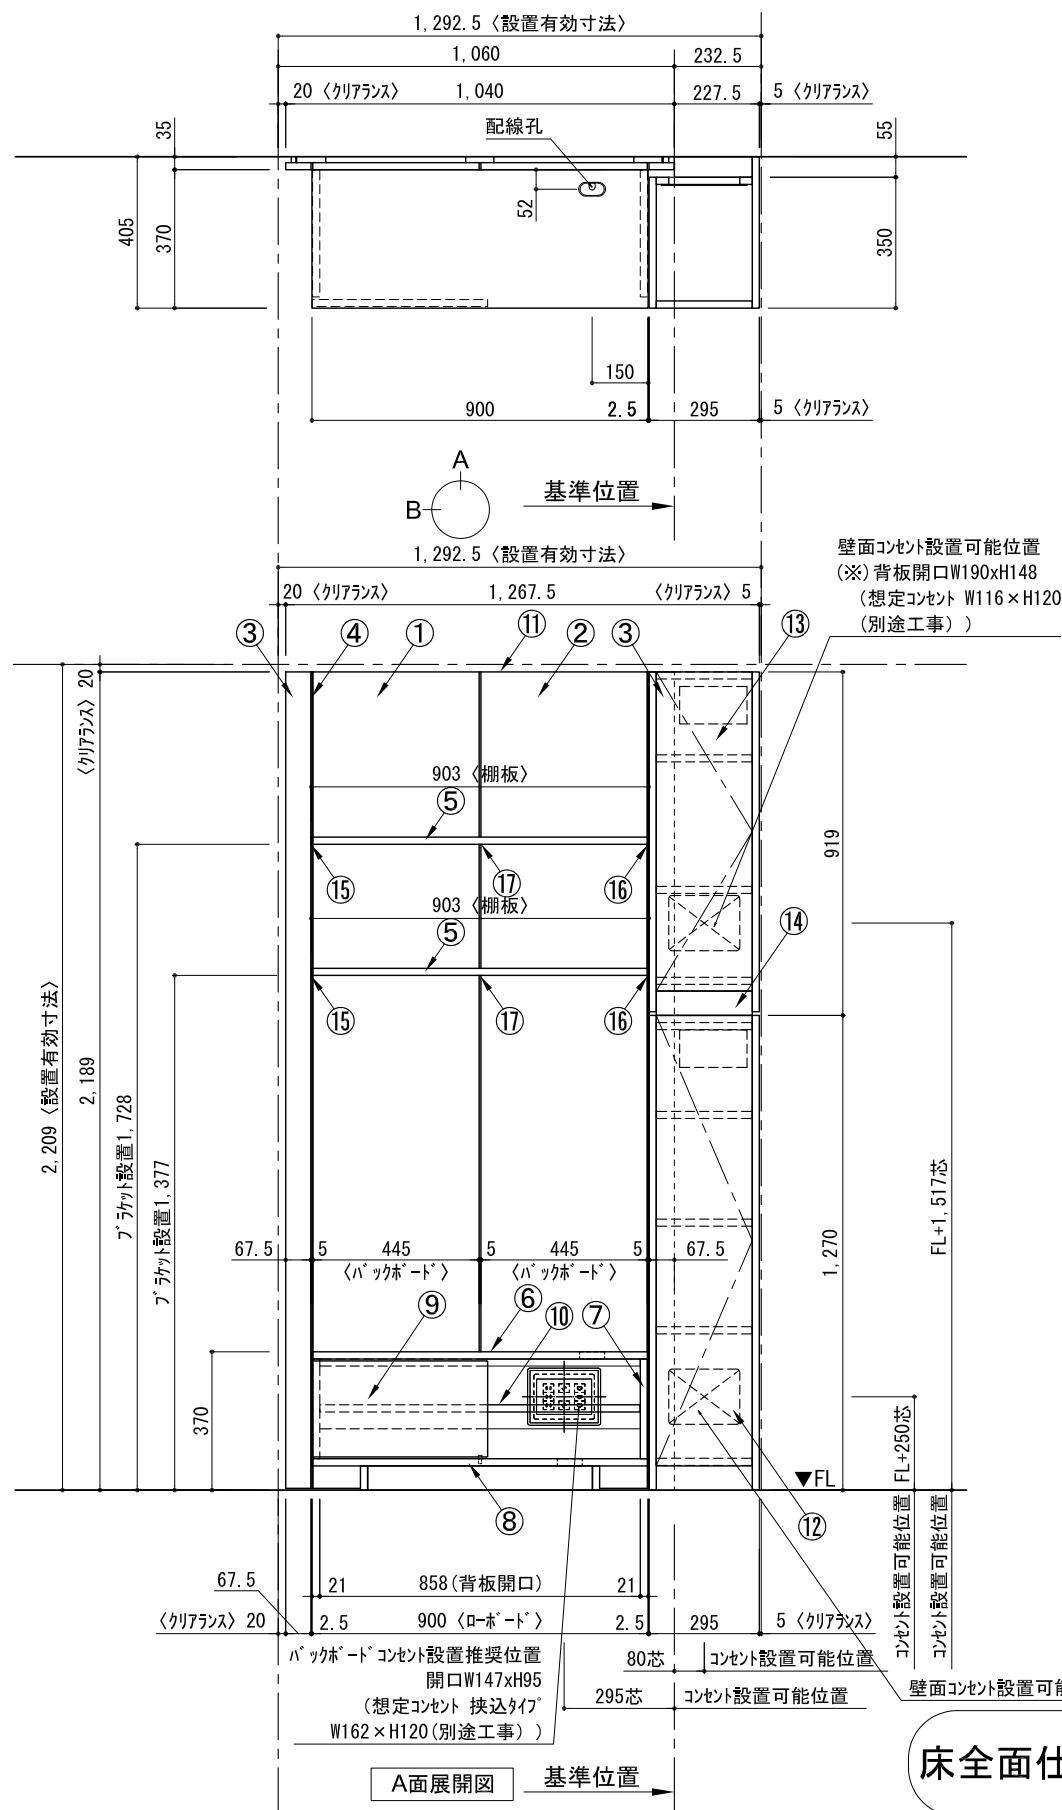

テンダーウォール TVボードセット(棚板タイプ)+トール収納R 間口1300 高さ2200 プラン図

番号	名称	数量
①	バックボード	1
②	バックボード コンセント開口LOW	1
③	バックボードエンド LR	1
④	タコ脚ブラケット	1
⑤	タコ脚 D230 W900	2
⑥	ローボード 天板 W900	1
⑦	ローボード ベースキャビネット W900(900)	1
⑧	ローボード 台輪 W900	1
⑨	ローボード 扉 W470(900)	1
⑩	ローボード 棚板 W856(900)	1
⑪	トップカバー W900 WE	1
⑫	片開きドアベースキャビ R	1
⑬	片開きドアキャビ R	1
⑭	化粧板	1
取付部品セット		1
⑮	タコ脚ブラケット T23L	2
⑯	タコ脚ブラケット T23R	2
⑰	タコ脚ブラケット T10	2
取付部材各種		

床全面仕上げのこと

備考欄/NOTE
 1、仕様は改良のため予告なく変更することがあります。
 2、取付壁面全面下地のこと。

改訂	4		9	
	3		8	
	2		7	
	1		6	
	0	2020. 10. 31	新規作成	5

縮尺/SCALE	図面名称/TITLE	図面番号/NO.
1/20 (A3)	テンダーウォール TVボードセット(棚板タイプ) +トール収納R 間口1300 高さ2200 プラン図	G02303-0