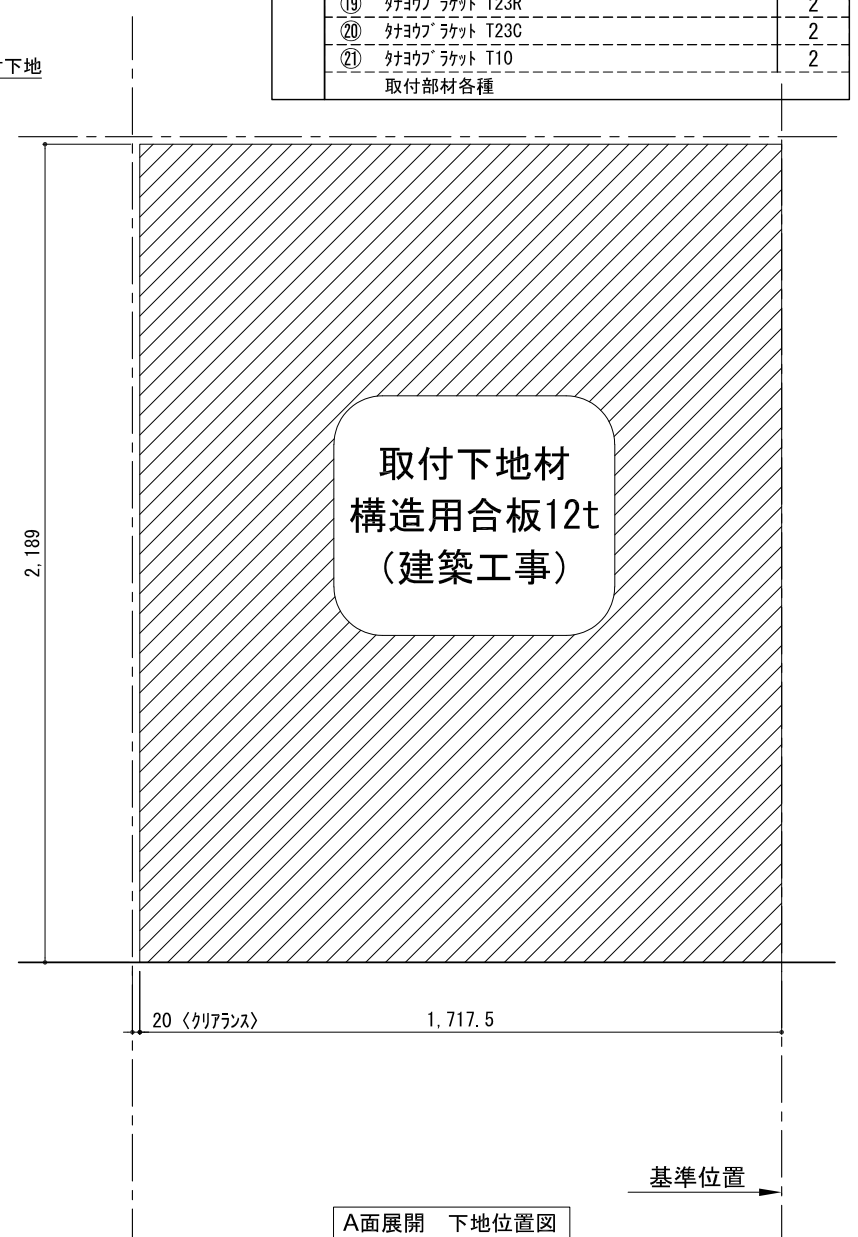

テンダーウォール TVボードセット(棚板タイプ)+トール収納R 間口1750 高さ2200 プラン図

番号	名称	数量
①	バックボード	2
②	バックボード コンセント開口LOW	1
③	バックボードイント LR	1
④	ワイヤース	1
⑤	ワイヤ D230 W450	2
⑥	ワイヤ D230 W900	2
⑦	ローボード 天板 W1350	1
⑧	ローボード ベースキャビネット W350(1350) L	1
⑨	ローボード ベースキャビネット W350(1350) R	1
⑩	ローボード 台輪 W1350	1
⑪	ローボード 扉 W370(1350)	2
⑫	ローボード 棚板 W648(1350)	1
⑬	トップカバー W450 E	1
⑭	トップカバー W900 E	1
⑮	片開きドアベースキャビ R	1
⑯	片開きドアベースキャビ R	1
⑰	化粧板	1
取付部品セット		
⑱	ワイヤブラケット T23L	2
⑲	ワイヤブラケット T23R	2
⑳	ワイヤブラケット T23C	2
㉑	ワイヤブラケット T10	2
取付部材各種		

備考欄/NOTE  
 1、仕様は改良のため予告なく変更することがあります。  
 2、取付壁面全面下地のこと。

床全面仕上げのこと

改訂	4		9	縮尺/SCALE 1/20 (A3)	図面名称/TITLE テンダーウォール TVボードセット(棚板タイプ) +トール収納R 間口1750 高さ2200 プラン図	図面番号/NO. G02304-0
	3		8			
	2		7			
	1		6			
	0	2020. 10. 31	新規作成			