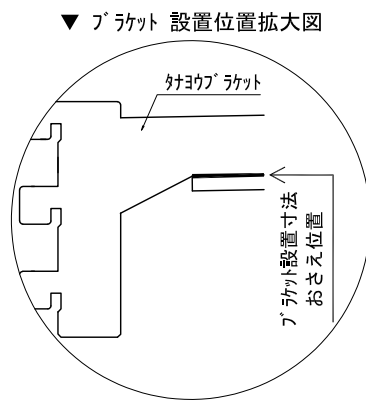

テンダーウォール TVボードセット(棚板タイプ)+トール収納R 間口1750 高さ2200 プラン図

番号	名称	数量
①	バックボード	2
②	バックボード コンセント開口LOW	1
③	バックボードイント LR	1
④	ワイヤース	1
⑤	ワイヤ D230 W450	2
⑥	ワイヤ D230 W900	2
⑦	ローボード 天板 W1350	1
⑧	ローボード ベースキャビネット W350(1350) L	1
⑨	ローボード ベースキャビネット W350(1350) R	1
⑩	ローボード 台輪 W1350	1
⑪	ローボード 扉 W370(1350)	2
⑫	ローボード 棚板 W648(1350)	1
⑬	トップカバー W450 E	1
⑭	トップカバー W900 E	1
⑮	片開きドアベースキャビ R	1
⑯	片開きドアベースキャビ R	1
⑰	化粧板	1
取付部品セット		
⑱	ワイヤブラケット T23L	2
⑲	ワイヤブラケット T23R	2
⑳	ワイヤブラケット T23C	2
㉑	ワイヤブラケット T10	2
取付部材各種		

備考欄/NOTE  
 1、仕様は改良のため予告なく変更することがあります。  
 2、取付壁面全面下地のこと。

床全面仕上げのこと

改訂	4		9	縮尺/SCALE 1/20 (A3)	図面名称/TITLE テンダーウォール TVボードセット(棚板タイプ) +トール収納R 間口1750 高さ2200 プラン図	図面番号/NO. G02304-0
	3		8			
	2		7			
	1		6			
	0	2020. 10. 31	新規作成			