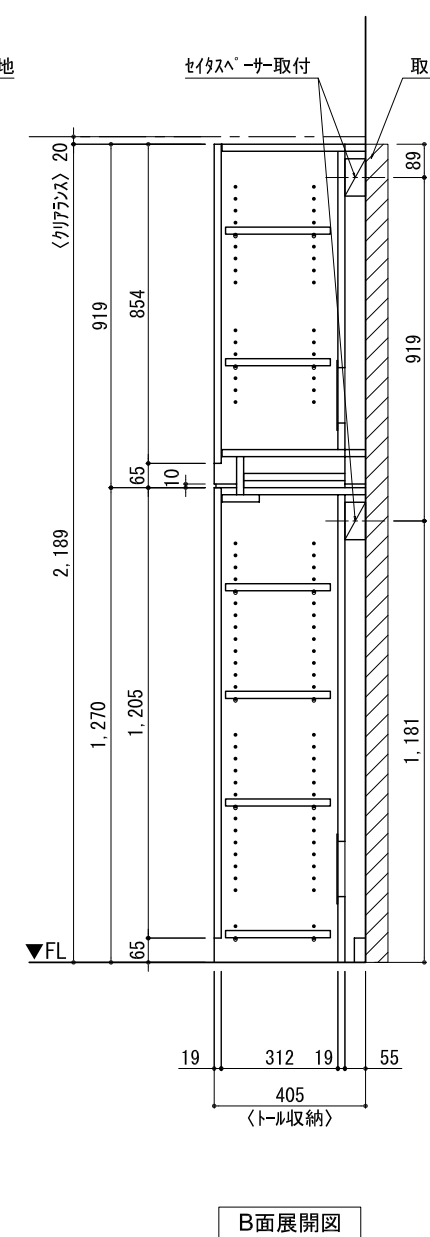

テンダーウォール TVボードセット(棚板タイプ)+トール収納R 間口1750 高さ2200 プラン図

番号	名称	数量
①	バックボード	2
②	バックボード コンセント開口LOW	1
③	バックボードイント LR	1
④	ワイヤース	1
⑤	ワイヤ D230 W450	2
⑥	ワイヤ D230 W900	2
⑦	ローボード 天板 W1350	1
⑧	ローボード ベースキャビネット W350(1350) L	1
⑨	ローボード ベースキャビネット W350(1350) R	1
⑩	ローボード 台輪 W1350	1
⑪	ローボード 扉 W370(1350)	2
⑫	ローボード 棚板 W648(1350)	1
⑬	トップカバー W450 E	1
⑭	トップカバー W900 E	1
⑮	片開きドアベースキャビ R	1
⑯	片開きドアベースキャビ R	1
⑰	化粧板	1
取付部品セット		
⑱	ワイヤブラケット T23L	2
⑲	ワイヤブラケット T23R	2
⑳	ワイヤブラケット T23C	2
㉑	ワイヤブラケット T10	2
取付部材各種		

備考欄/NOTE  
 1、仕様は改良のため予告なく変更することがあります。  
 2、取付壁面全面下地のこと。

床全面仕上げのこと

改訂	4		9	縮尺/SCALE 1/20 (A3)	図面名称/TITLE テンダーウォール TVボードセット(棚板タイプ) +トール収納R 間口1750 高さ2200 プラン図	図面番号/NO. G02304-0
	3		8			
	2		7			
	1		6			
	0	2020. 10. 31	新規作成			