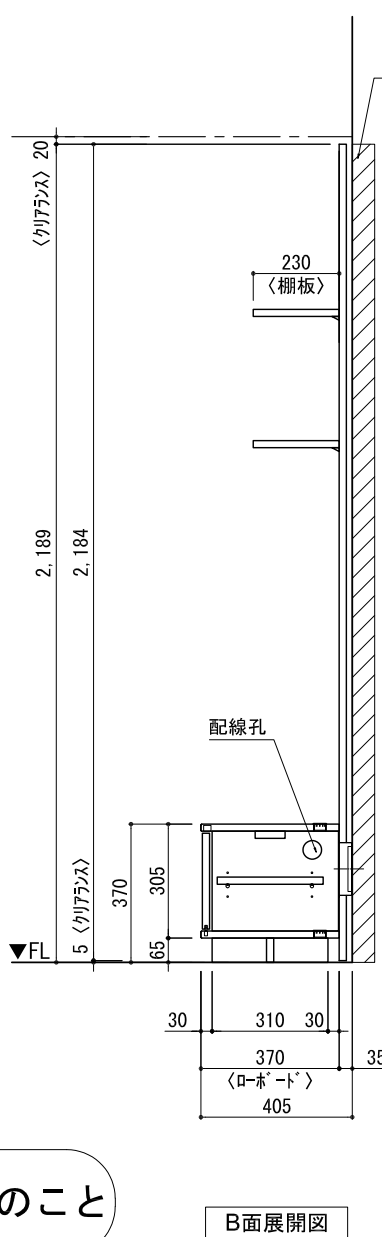

テンダーウォール TVボードセット(棚板タイプ)+トール収納R 間口1750 高さ2200 プラン図

番号	名称	数量
①	バックボード	2
②	バックボード コンセント開口LOW	1
③	バックボードイント LR	1
④	ワイヤース	1
⑤	ワイヤ D230 W450	2
⑥	ワイヤ D230 W900	2
⑦	ローボード 天板 W1350	1
⑧	ローボード ベースキャビネット W350(1350) L	1
⑨	ローボード ベースキャビネット W350(1350) R	1
⑩	ローボード 台輪 W1350	1
⑪	ローボード 扉 W370(1350)	2
⑫	ローボード 棚板 W648(1350)	1
⑬	トップカバー W450 E	1
⑭	トップカバー W900 E	1
⑮	片開きドアベースキャビ R	1
⑯	片開きドアベースキャビ R	1
⑰	化粧板	1
取付部品セット		
⑱	ワイヤブラケット T23L	2
⑲	ワイヤブラケット T23R	2
⑳	ワイヤブラケット T23C	2
㉑	ワイヤブラケット T10	2
取付部材各種		

備考欄/NOTE  
 1、仕様は改良のため予告なく変更することがあります。  
 2、取付壁面全面下地のこと。

床全面仕上げのこと

改訂	4		9	縮尺/SCALE 1/20 (A3)	図面名称/TITLE テンダーウォール TVボードセット(棚板タイプ) +トール収納R 間口1750 高さ2200 プラン図	図面番号/NO. G02304-0
	3		8			
	2		7			
	1		6			
	0	2020. 10. 31	新規作成			