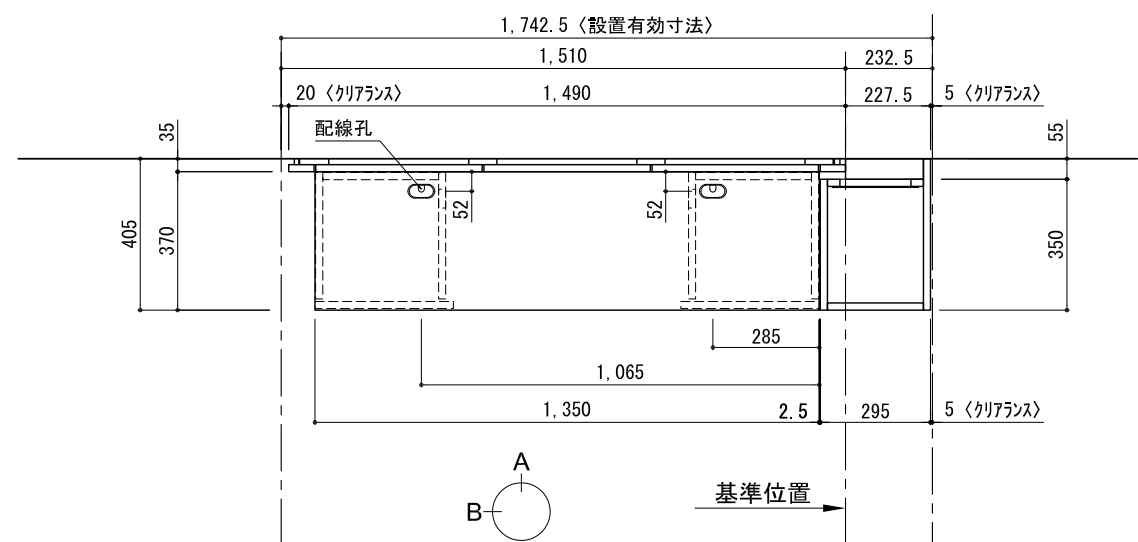

テンダーウォール TVボードセット(棚板タイプ)+トール収納R 間口1750 高さ2200 プラン図

番号	名称	数量
①	バックボード	2
②	バックボード コンセント開口LOW	1
③	バックボードイント LR	1
④	ワイヤース	1
⑤	ワイヤ D230 W450	2
⑥	ワイヤ D230 W900	2
⑦	ローボード 天板 W1350	1
⑧	ローボード ベースキャビネット W350(1350) L	1
⑨	ローボード ベースキャビネット W350(1350) R	1
⑩	ローボード 台輪 W1350	1
⑪	ローボード 扉 W370(1350)	2
⑫	ローボード 棚板 W648(1350)	1
⑬	トップカバー W450 E	1
⑭	トップカバー W900 E	1
⑮	片開きドアベースキャビ R	1
⑯	片開きドアベースキャビ R	1
⑰	化粧板	1
取付部品セット		
⑱	ワイヤブラケット T23L	2
⑲	ワイヤブラケット T23R	2
⑳	ワイヤブラケット T23C	2
㉑	ワイヤブラケット T10	2
取付部材各種		

備考欄/NOTE  
 1、仕様は改良のため予告なく変更することがあります。  
 2、取付壁面全面下地のこと。

床全面仕上げのこと

改訂	4		9	縮尺/SCALE 1/20 (A3)	図面名称/TITLE テンダーウォール TVボードセット(棚板タイプ) +トール収納R 間口1750 高さ2200 プラン図	図面番号/NO. G02304-0
	3		8			
	2		7			
	1		6			
	0	2020. 10. 31	新規作成			