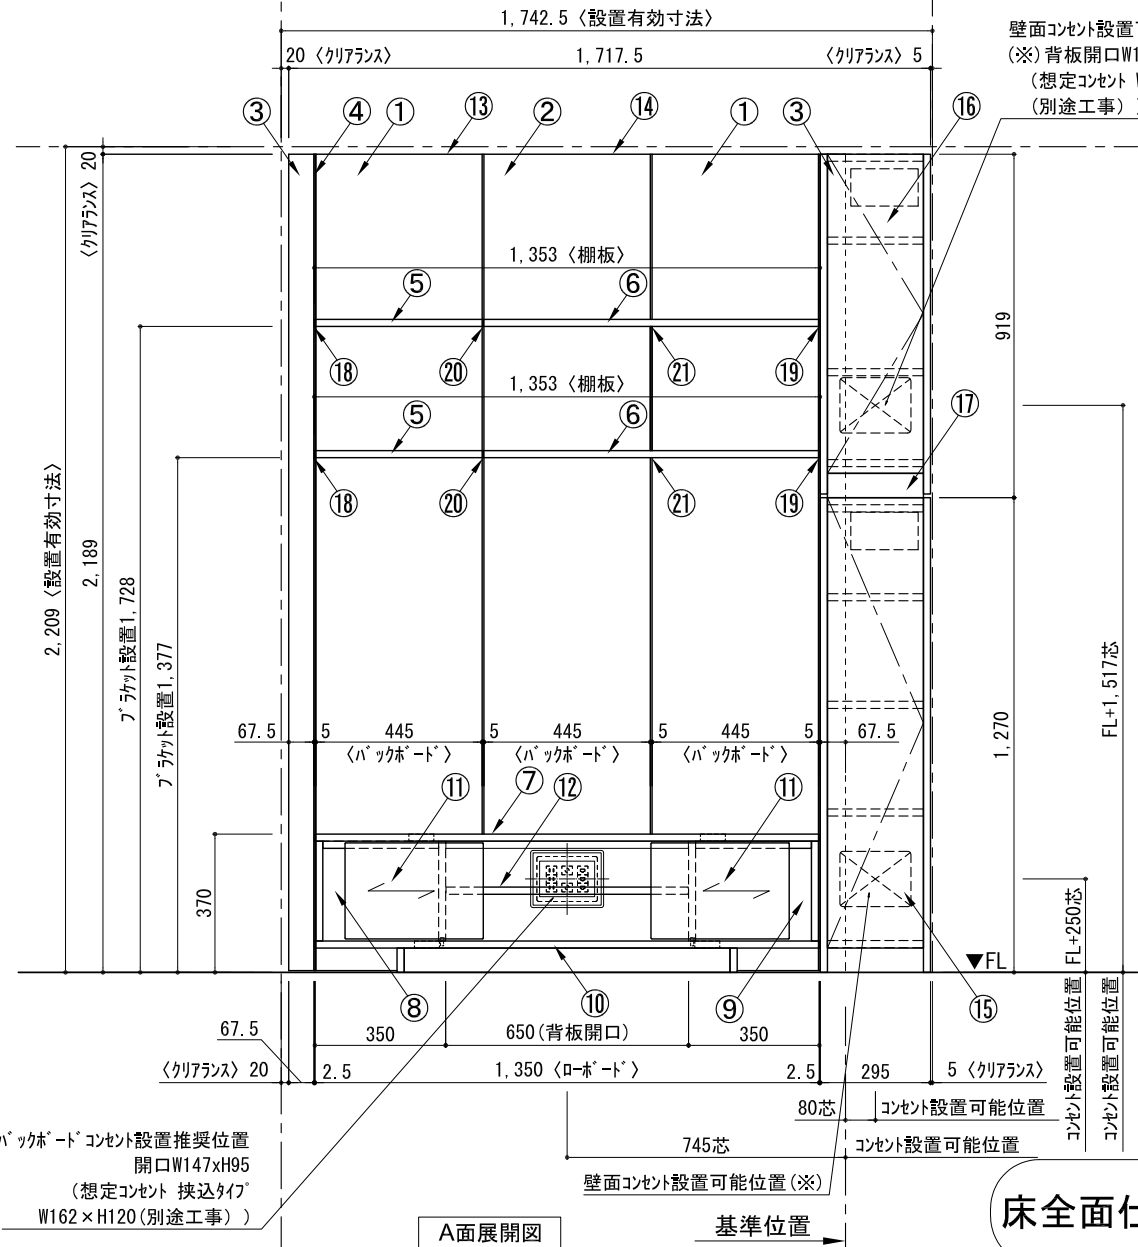

テンダーウォール TVボードセット(棚板タイプ)+トール収納R 間口1750 高さ2200 プラン図

番号	名称	数量
①	バックボード	2
②	バックボード コンセント開口LOW	1
③	バックボードイント LR	1
④	ワイヤース	1
⑤	ワイヤ D230 W450	2
⑥	ワイヤ D230 W900	2
⑦	ローボード 天板 W1350	1
⑧	ローボード ベースキャビネット W350(1350) L	1
⑨	ローボード ベースキャビネット W350(1350) R	1
⑩	ローボード 台輪 W1350	1
⑪	ローボード 扉 W370(1350)	2
⑫	ローボード 棚板 W648(1350)	1
⑬	トップカバー W450 E	1
⑭	トップカバー W900 E	1
⑮	片開きドアベースキャビ R	1
⑯	片開きドアベースキャビ R	1
⑰	化粧板	1
取付部品セット		
⑱	ワイヤブラケット T23L	2
⑲	ワイヤブラケット T23R	2
⑳	ワイヤブラケット T23C	2
㉑	ワイヤブラケット T10	2
取付部材各種		

備考欄/NOTE  
 1、仕様は改良のため予告なく変更することがあります。  
 2、取付壁面全面下地のこと。

床全面仕上げのこと

改訂	4		9	縮尺/SCALE 1/20 (A3)	図面名称/TITLE テンダーウォール TVボードセット(棚板タイプ) +トール収納R 間口1750 高さ2200 プラン図	図面番号/NO. G02304-0
	3		8			
	2		7			
	1		6			
	0	2020. 10. 31	新規作成			