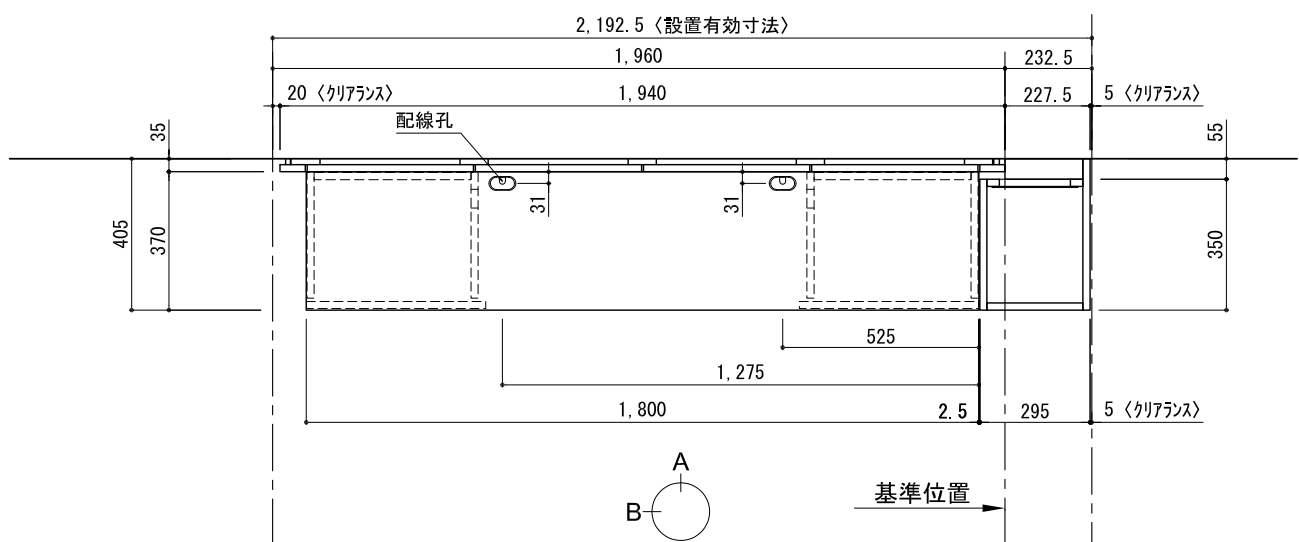

テンダーウォール TVボードセット(棚板タイプ)+トール収納R 間口2200 高さ2200 プラン図

番号	名称	数量
①	バックボード	3
②	バックボード コンセント開口LOW	1
③	バックボード インポート LR	1
④	対ハシラ 木	1
⑤	対ハシラ D230 W450	1
⑥	対ハシラ D230 W900	4
⑦	ローボード 天板 W1800	1
⑧	ローボード ベースキャビネット W460(1800) L	1
⑨	ローボード ベースキャビネット W460(1800) R	1
⑩	ローボード 台輪 W1800	1
⑪	ローボード 扉 W480(1800)	2
⑫	ローボード 棚板 W878(1800)	1
⑬	トップカバー W900 E	2
⑭	片開きドアベースキャビネット R	1
⑮	片開きドアベースキャビネット L	1
⑯	化粧板	1
取付部品セット		1
⑰	対ハシラ ラケット T23L	3
⑱	対ハシラ ラケット T23R	3
⑲	対ハシラ ラケット T23C	2
⑳	対ハシラ ラケット T10	4
取付部材各種		4

備考欄/NOTE
 1、仕様は改良のため予告なく変更することがあります。
 2、取付壁面全面下地のこと。

改訂	4		9
	3		8
	2		7
	1		6
	0	2020. 10. 31	新規作成

縮尺/SCALE	図面名称/TITLE	図面番号/NO.
1/20 (A3)	テンダーウォール TVボードセット(棚板タイプ)+トール収納R 間口2200 高さ2200 プラン図	G02305-0