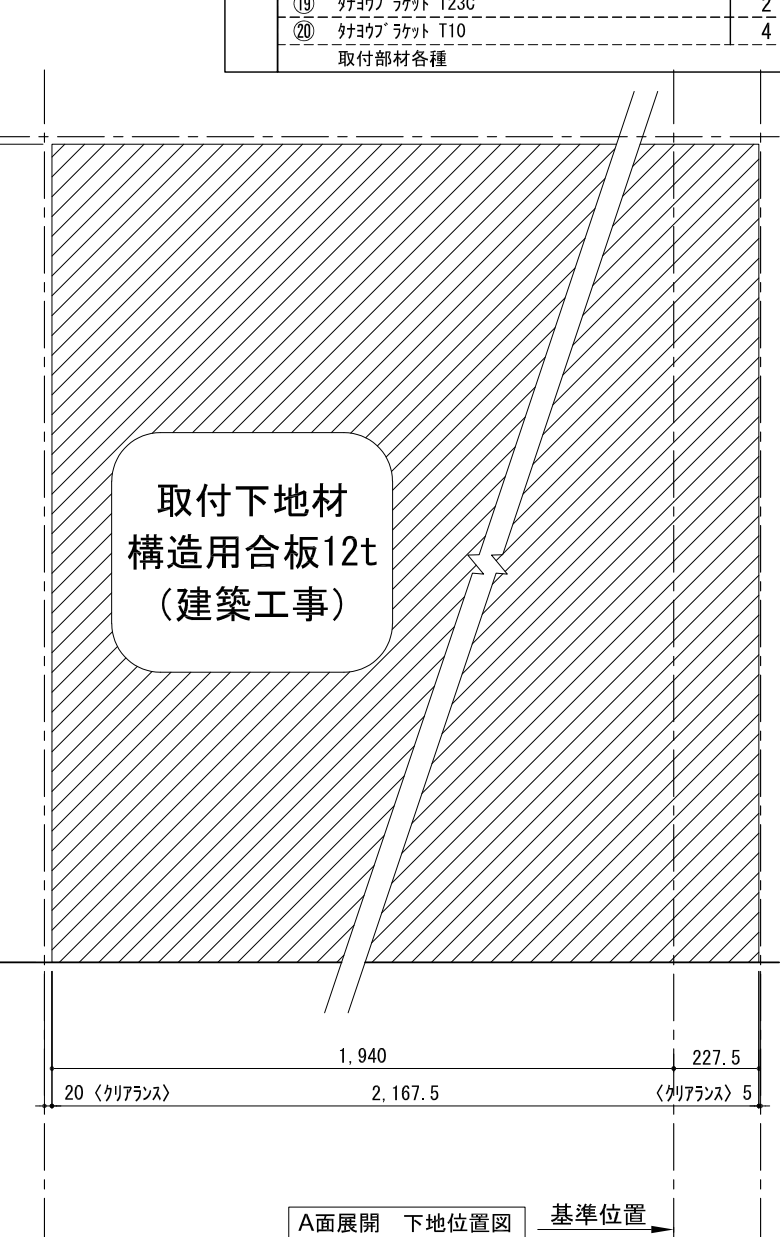

テンダーウォール TVボードセット(棚板タイプ)+トール収納R 間口2200 高さ2200 プラン図

番号	名称	数量
①	バックボード	3
②	バックボード コンセント開口LOW	1
③	バックボード インポート LR	1
④	対ハシラ 木	1
⑤	対ハシラ D230 W450	1
⑥	対ハシラ D230 W900	4
⑦	ローボード 天板 W1800	1
⑧	ローボード ベースキャビネット W460(1800) L	1
⑨	ローボード ベースキャビネット W460(1800) R	1
⑩	ローボード 台輪 W1800	1
⑪	ローボード 扉 W480(1800)	2
⑫	ローボード 棚板 W878(1800)	1
⑬	トップカバー W900 E	2
⑭	片開きドアベースキャビネット R	1
⑮	片開きドアベースキャビネット L	1
⑯	化粧板	1
取付部品セット		1
⑰	対ハシラ ラケット T23L	3
⑱	対ハシラ ラケット T23R	3
⑲	対ハシラ ラケット T23C	2
⑳	対ハシラ ラケット T10	4
取付部材各種		4

備考欄/NOTE
 1、仕様は改良のため予告なく変更することがあります。
 2、取付壁面全面下地のこと。

改訂	4		9
	3		8
	2		7
	1		6
	0	2020. 10. 31	新規作成

縮尺/SCALE	図面名称/TITLE	図面番号/NO.
1/20 (A3)	テンダーウォール TVボードセット(棚板タイプ)+トール収納R 間口2200 高さ2200 プラン図	G02305-0