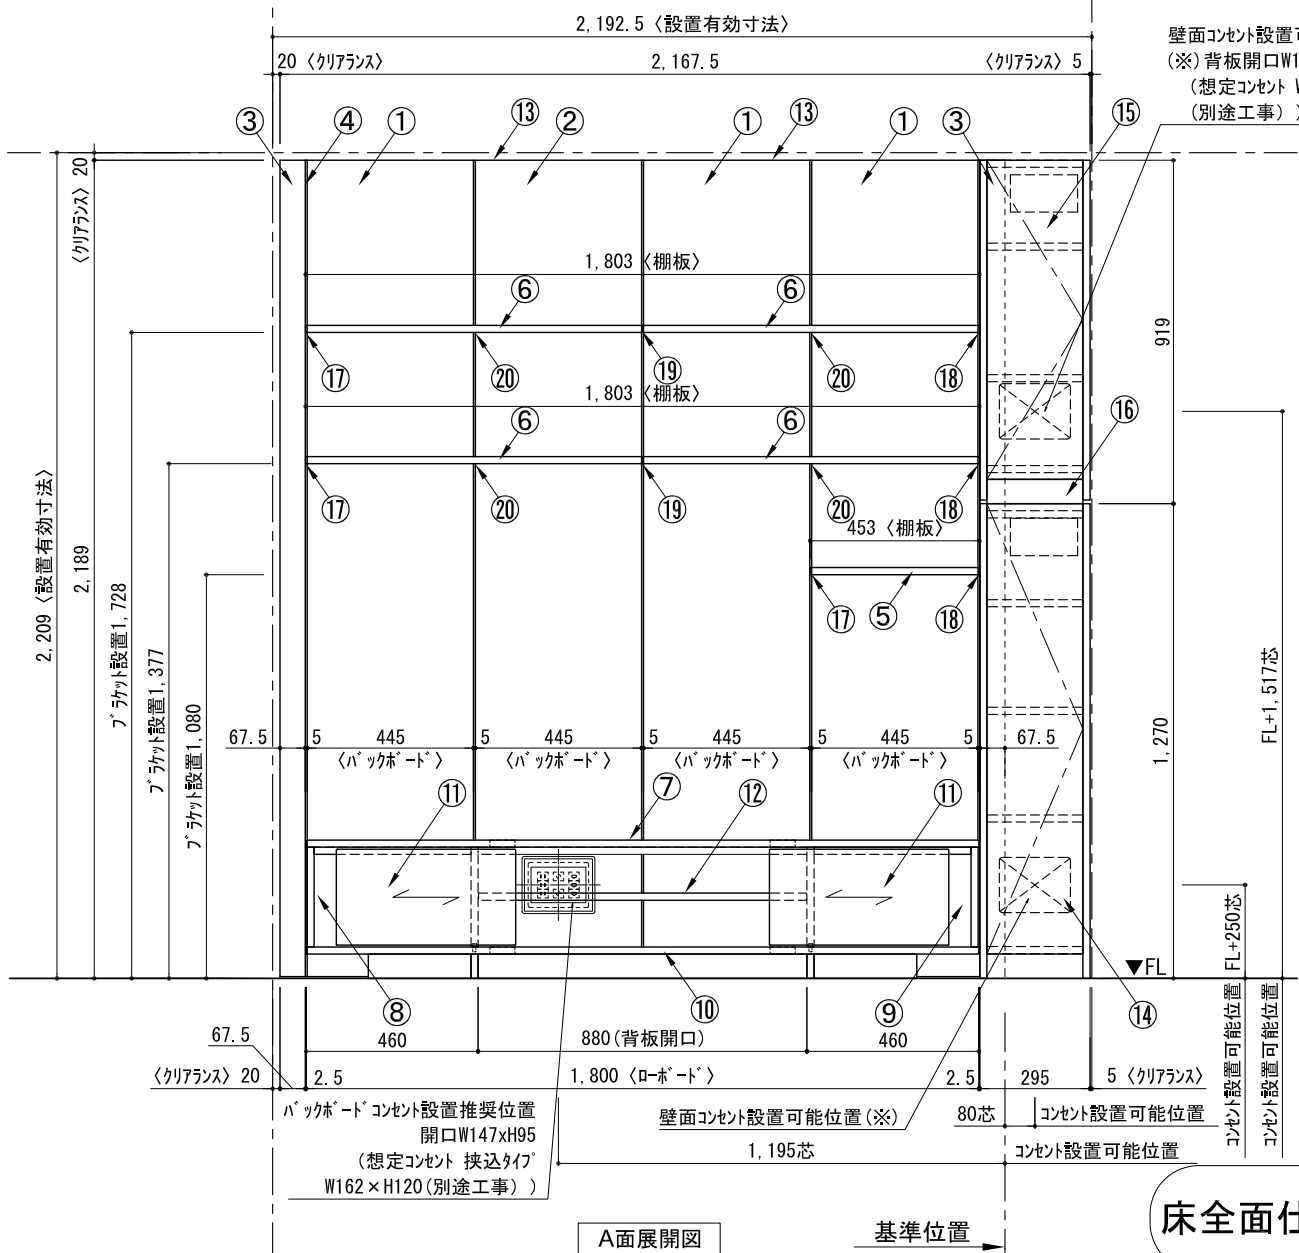

テンダーウォール TVボードセット(棚板タイプ)+トール収納R 間口2200 高さ2200 プラン図

番号	名称	数量
①	バックボード	3
②	バックボード コンセント開口LOW	1
③	バックボード インポート LR	1
④	対ハシラ 木	1
⑤	対ハシラ D230 W450	1
⑥	対ハシラ D230 W900	4
⑦	ローボード 天板 W1800	1
⑧	ローボード ベースキャビネット W460(1800) L	1
⑨	ローボード ベースキャビネット W460(1800) R	1
⑩	ローボード 台輪 W1800	1
⑪	ローボード 扉 W480(1800)	2
⑫	ローボード 棚板 W878(1800)	1
⑬	トップカバー W900 E	2
⑭	片開きドアベースキャビネット R	1
⑮	片開きドアベースキャビネット L	1
⑯	化粧板	1
取付部品セット		1
⑰	対ハシラ ラケット T23L	3
⑱	対ハシラ ラケット T23R	3
⑲	対ハシラ ラケット T23C	2
⑳	対ハシラ ラケット T10	4
取付部材各種		4

備考欄/NOTE
 1、仕様は改良のため予告なく変更することがあります。
 2、取付壁面全面下地のこと。

改訂	4		9
	3		8
	2		7
	1		6
	0	2020. 10. 31	新規作成

縮尺/SCALE	図面名称/TITLE	図面番号/NO.
1/20 (A3)	テンダーウォール TVボードセット(棚板タイプ)+トール収納R 間口2200 高さ2200 プラン図	G02305-0