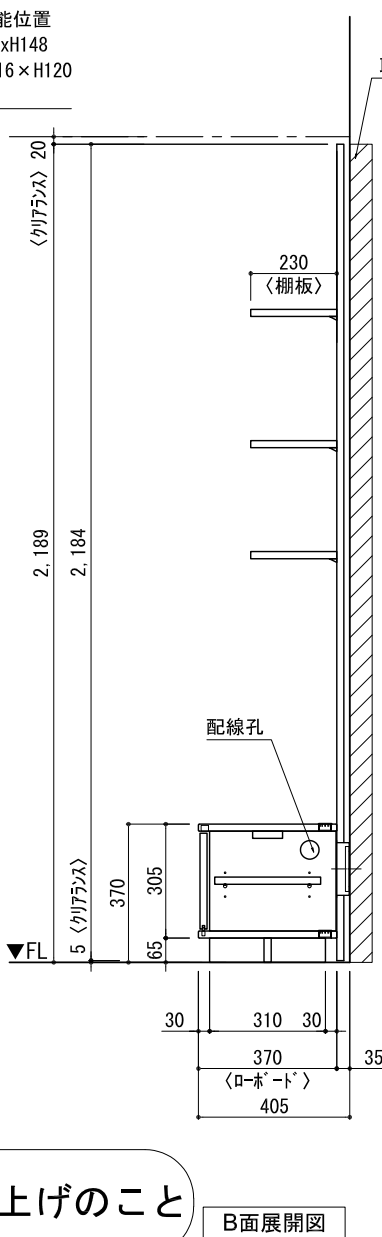

テンダーウォール TVボードセット(棚板タイプ)+トール収納R 間口2200 高さ2200 プラン図

番号	名称	数量
①	バックボード	3
②	バックボード コンセント開口LOW	1
③	バックボード インポート LR	1
④	対ハシラ 木	1
⑤	対ハシラ D230 W450	1
⑥	対ハシラ D230 W900	4
⑦	ローボード 天板 W1800	1
⑧	ローボード ベースキャビネット W460(1800) L	1
⑨	ローボード ベースキャビネット W460(1800) R	1
⑩	ローボード 台輪 W1800	1
⑪	ローボード 扉 W480(1800)	2
⑫	ローボード 棚板 W878(1800)	1
⑬	トップカバー W900 E	2
⑭	片開きドアベースキャビネット R	1
⑮	片開きドアベースキャビネット L	1
⑯	化粧板	1
取付部品セット		1
⑰	対ハシラ ラケット T23L	3
⑱	対ハシラ ラケット T23R	3
⑲	対ハシラ ラケット T23C	2
⑳	対ハシラ ラケット T10	4
取付部材各種		4

備考欄/NOTE
 1、仕様は改良のため予告なく変更することがあります。
 2、取付壁面全面下地のこと。

改訂	4		9
	3		8
	2		7
	1		6
	0	2020. 10. 31	新規作成

縮尺/SCALE	図面名称/TITLE	図面番号/NO.
1/20 (A3)	テンダーウォール TVボードセット(棚板タイプ)+トール収納R 間口2200 高さ2200 プラン図	G02305-0