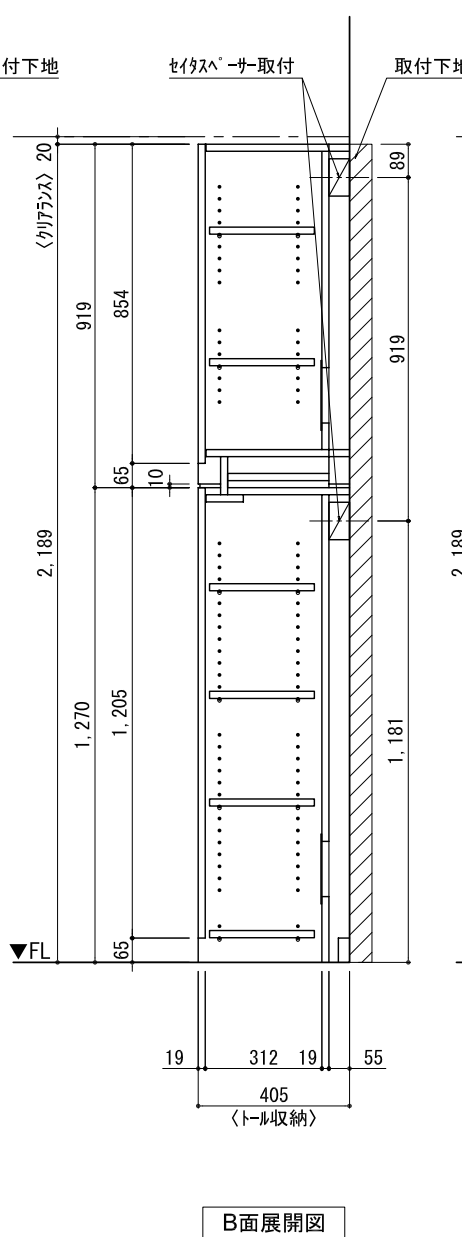

テンダーウォール TVボードセット(棚板タイプ)+トール収納R 間口2200 高さ2200 プラン図

番号	名称	数量
①	バックボード	3
②	バックボード コンセント開口LOW	1
③	バックボード インポート LR	1
④	対ハシラ 木	1
⑤	対ハシラ D230 W450	1
⑥	対ハシラ D230 W900	4
⑦	ローボード 天板 W1800	1
⑧	ローボード ベースキャビネット W460(1800) L	1
⑨	ローボード ベースキャビネット W460(1800) R	1
⑩	ローボード 台輪 W1800	1
⑪	ローボード 扉 W480(1800)	2
⑫	ローボード 棚板 W878(1800)	1
⑬	トップカバー W900 E	2
⑭	片開きドアベースキャビネット R	1
⑮	片開きドアベースキャビネット L	1
⑯	化粧板	1
取付部品セット		1
⑰	対ハシラ ラケット T23L	3
⑱	対ハシラ ラケット T23R	3
⑲	対ハシラ ラケット T23C	2
⑳	対ハシラ ラケット T10	4
取付部材各種		4

備考欄/NOTE
 1、仕様は改良のため予告なく変更することがあります。
 2、取付壁面全面下地のこと。

改訂	4		9
	3		8
	2		7
	1		6
	0	2020. 10. 31	新規作成

縮尺/SCALE	図面名称/TITLE	図面番号/NO.
1/20 (A3)	テンダーウォール TVボードセット(棚板タイプ)+トール収納R 間口2200 高さ2200 プラン図	G02305-0