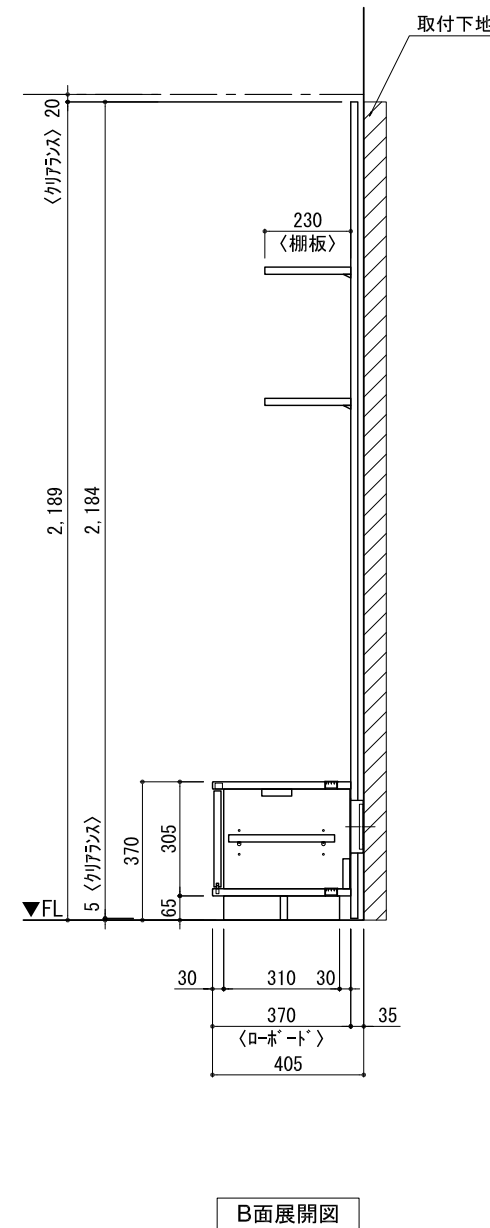

テンダーウォール TVボードセット(棚板タイプ) 間口1050 高さ2200 プラン図

番号	名称	数量
①	ハックボード	1
②	ハックボード コンセント開口LOW	1
③	ハックボード エンド LR	1
④	ジョイント オス	1
⑤	ジョイント D230 W900	2
⑥	ロート 天板 W900	1
⑦	ロート ベースキャビネット W900 (900)	1
⑧	ロート 台輪 W900	1
⑨	ロート 扉 W470 (900)	1
⑩	ロート 棚板 W856 (900)	1
⑪	トップカバー W900 WE	1
取付部品セット		1
⑫	ジョイントラケット T23L	2
⑬	ジョイントラケット T23R	2
⑭	ジョイントラケット T10	2
取付部材各種		

備考欄/NOTE  
 1、仕様は改良のため予告なく変更することがあります。  
 2、取付壁面全面下地のこと。

改訂	4		9		縮尺/SCALE 1/20 (A3)	図面名称/TITLE テンダーウォール TVボードセット(棚板タイプ) 間口1050 高さ2200 プラン図	図面番号/NO. G02306-0
	3		8				
	2		7				
	1		6				
	0	2020. 10. 31	新規作成	5			