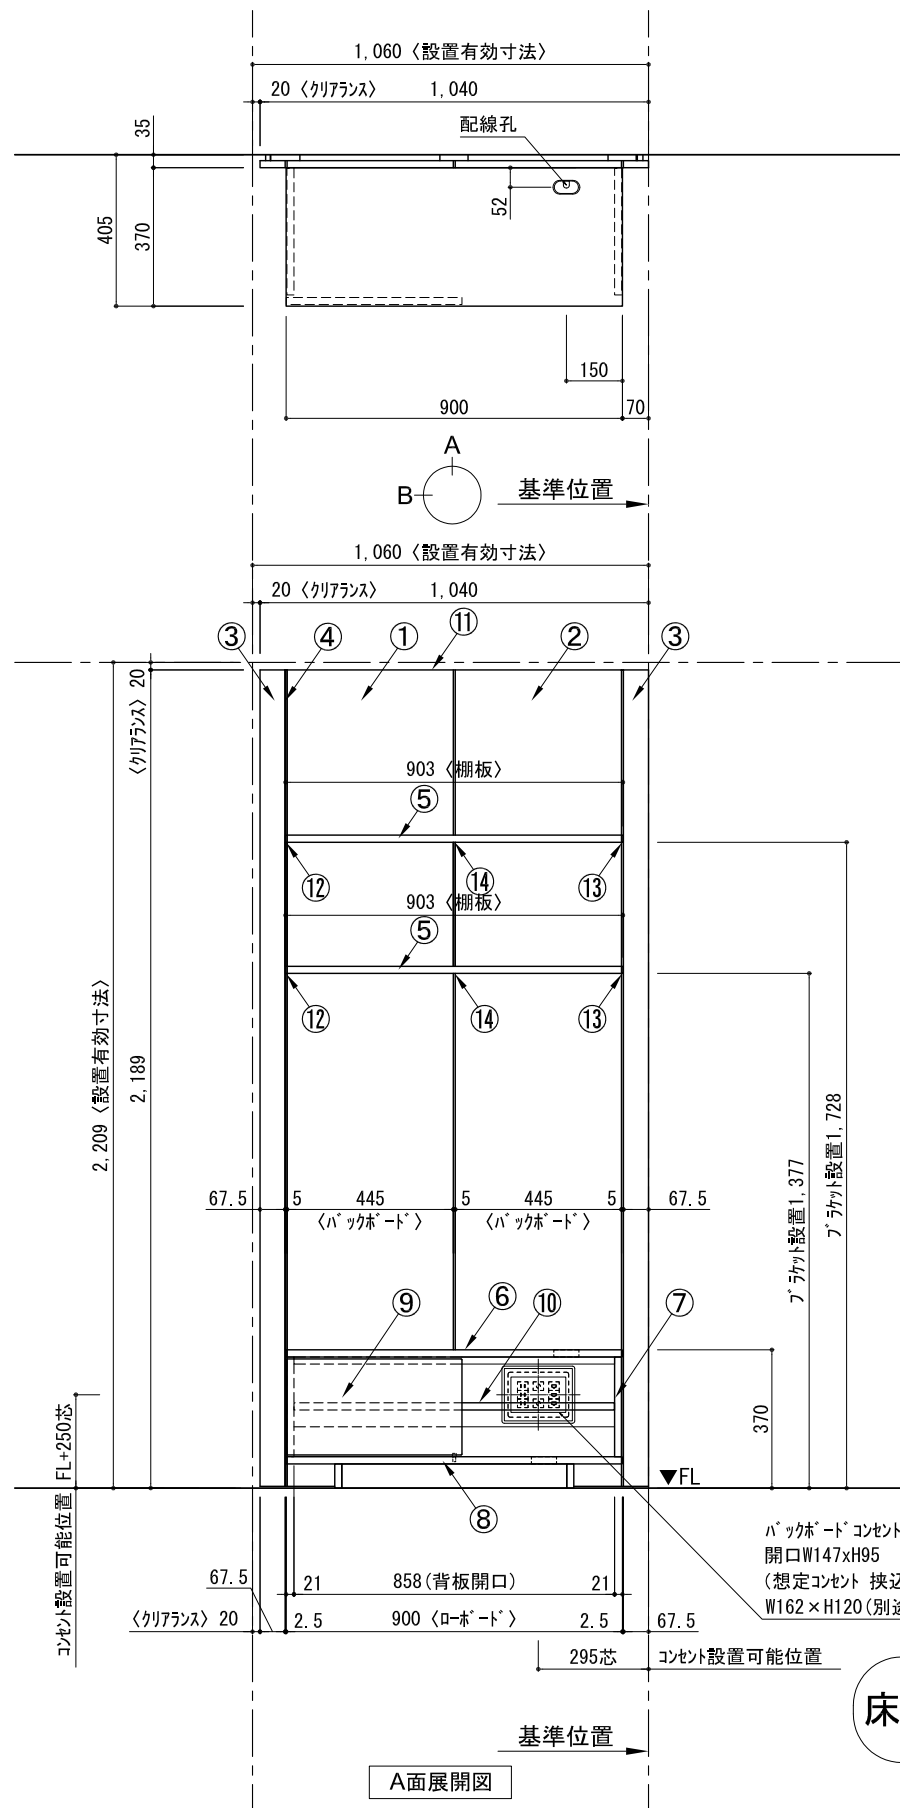

テンダーウォール TVボードセット(棚板タイプ) 間口1050 高さ2200 プラン図

番号	名称	数量
①	ハックボード	1
②	ハックボード コンセント開口LOW	1
③	ハックボード エンド LR	1
④	ジョイント オス	1
⑤	ジョイント D230 W900	2
⑥	ロート 天板 W900	1
⑦	ロート ベースキャビネット W900 (900)	1
⑧	ロート 台輪 W900	1
⑨	ロート 扉 W470 (900)	1
⑩	ロート 棚板 W856 (900)	1
⑪	トップカバー W900 WE	1
取付部品セット		1
⑫	ジョイントラケット T23L	2
⑬	ジョイントラケット T23R	2
⑭	ジョイントラケット T10	2
取付部材各種		

備考欄/NOTE  
 1、仕様は改良のため予告なく変更することがあります。  
 2、取付壁面全面下地のこと。

改訂	4		9		縮尺/SCALE 1/20 (A3)	図面名称/TITLE テンダーウォール TVボードセット(棚板タイプ) 間口1050 高さ2200 プラン図	図面番号/NO. G02306-0
	3		8				
	2		7				
	1		6				
	0	2020. 10. 31	新規作成	5			