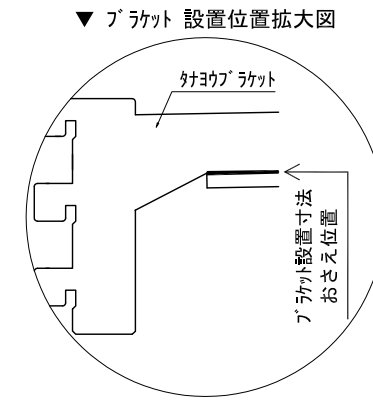

テンダーウォール TVボードセット(棚板タイプ) 間口1050 高さ2200 プラン図

番号	名称	数量
①	ハックボード	1
②	ハックボード コンセント開口LOW	1
③	ハックボード エンド LR	1
④	ジョイント オス	1
⑤	ジョイント D230 W900	2
⑥	ロート 天板 W900	1
⑦	ロート ベースキャビネット W900 (900)	1
⑧	ロート 台輪 W900	1
⑨	ロート 扉 W470 (900)	1
⑩	ロート 棚板 W856 (900)	1
⑪	トップカバー W900 WE	1
取付部品セット		1
⑫	ジョイントラケット T23L	2
⑬	ジョイントラケット T23R	2
⑭	ジョイントラケット T10	2
取付部材各種		

備考欄/NOTE  
 1、仕様は改良のため予告なく変更することがあります。  
 2、取付壁面全面下地のこと。

改訂	4		9		縮尺/SCALE 1/20 (A3)	図面名称/TITLE テンダーウォール TVボードセット(棚板タイプ) 間口1050 高さ2200 プラン図	図面番号/NO. G02306-0
	3		8				
	2		7				
	1		6				
	0	2020. 10. 31	新規作成	5			