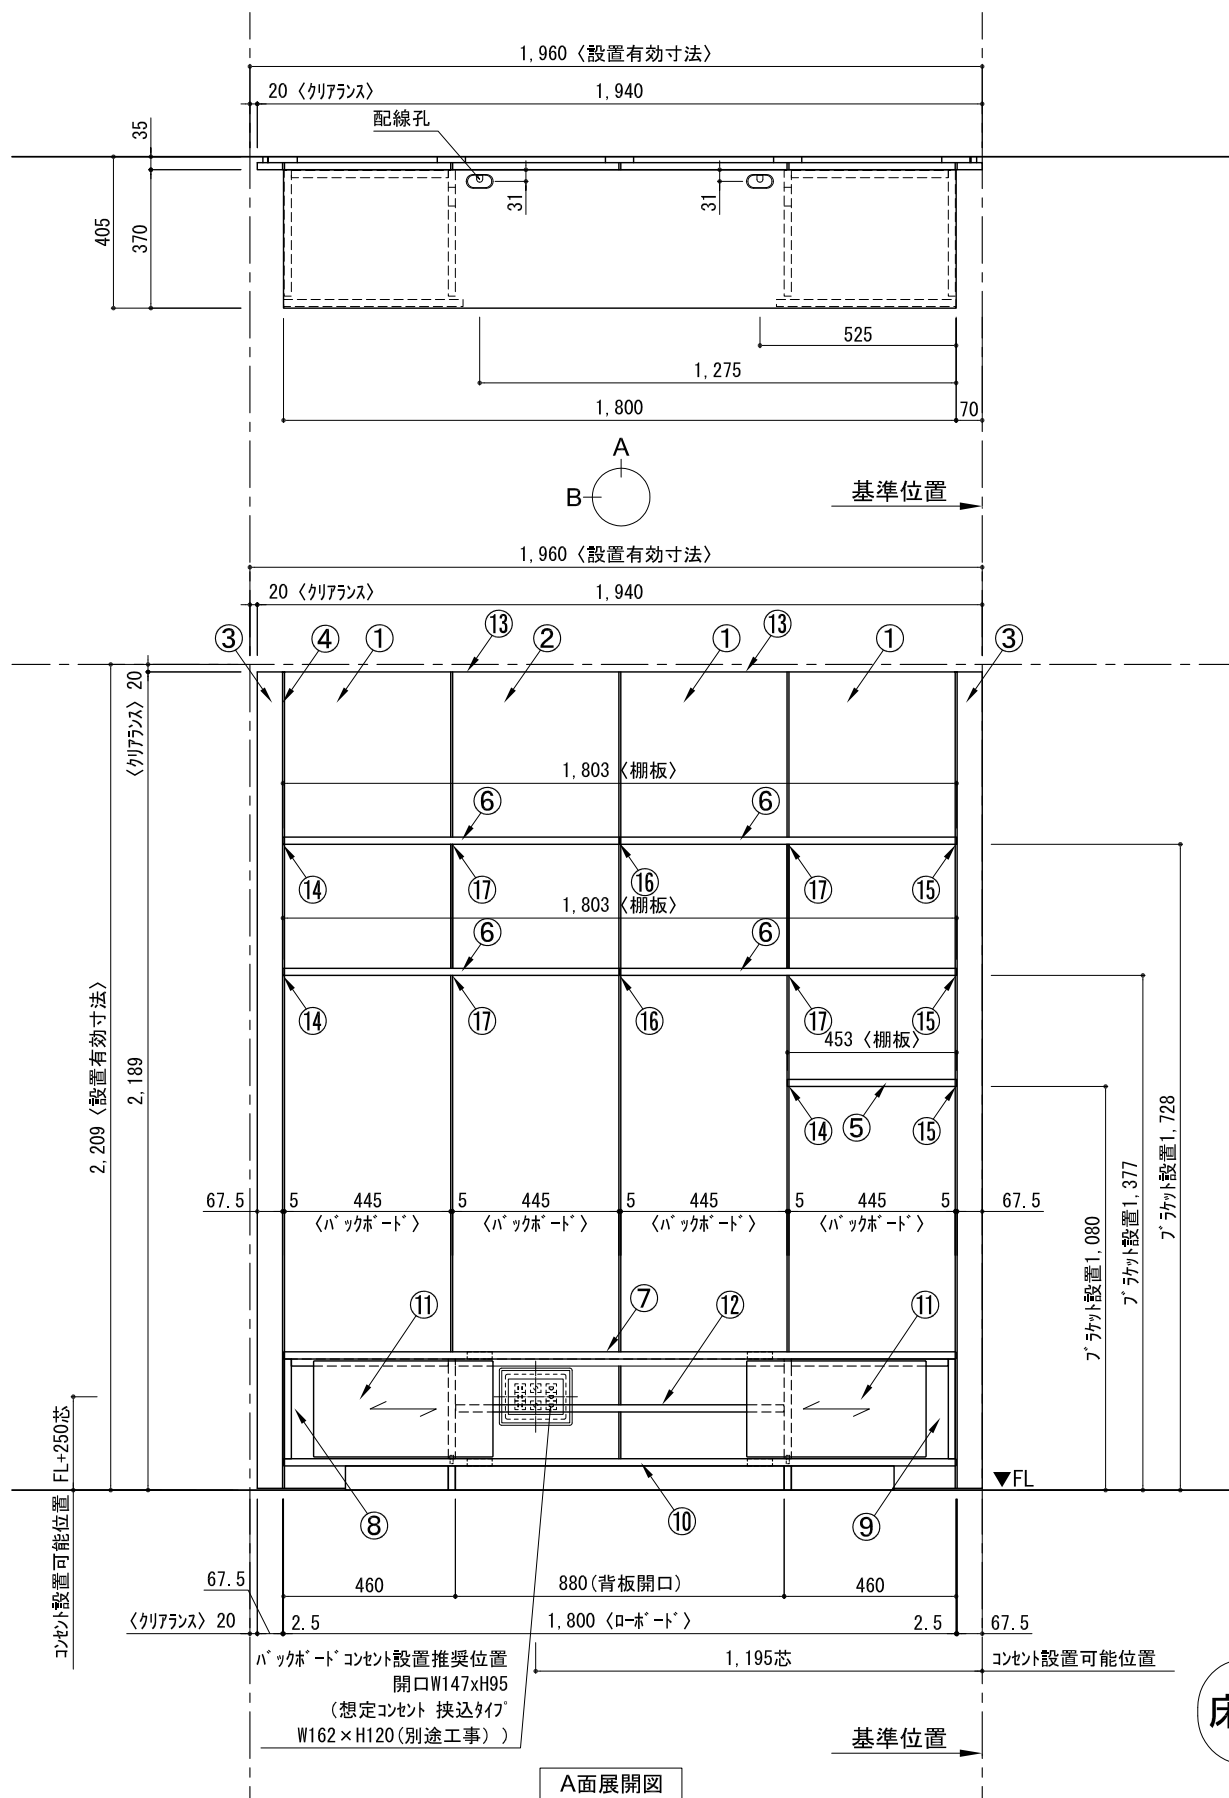

テンダーウォール TVボードセット(棚板タイプ) 間口1950 高さ2200 プラン図

番号	名称	数量
①	バックボード	3
②	バックボード コンセント開口LOW	1
③	バックボード エント LR	1
④	対パンチス	1
⑤	対付 D230 W450	1
⑥	対付 D230 W900	4
⑦	ロボット 天板 W1800	1
⑧	ロボット ベースキャビネット W460(1800) L	1
⑨	ロボット ベースキャビネット W460(1800) R	1
⑩	ロボット 台輪 W1800	1
⑪	ロボット 扉 W480(1800)	2
⑫	ロボット 棚板 W878(1800)	1
⑬	トップカバー W900 E	2
取付部品セット		1
⑭	対ヨコブラケット T23L	3
⑮	対ヨコブラケット T23R	3
⑯	対ヨコブラケット T23C	2
⑰	対ヨコブラケット T10	4
取付部材各種		

床全面仕上げのこと

備考欄/NOTE
 1、仕様は改良のため予告なく変更することがあります。
 2、取付壁面全面下地のこと。

改訂	4		
	3		
	2		
	1		
	0	2020. 10. 31	新規作成

	9		
	8		
	7		
	6		
	5		

縮尺/SCALE	図面名称/TITLE	図面番号/NO.
1/20 (A3)	テンダーウォール TVボードセット(棚板タイプ) 間口1950 高さ2200 プラン図	G02308-0