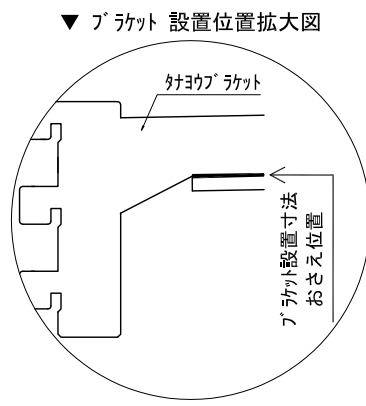

テンダーウォール TVボードセット(棚板タイプ) 間口1950 高さ2200 プラン図

番号	名称	数量
①	バックボード	3
②	バックボード コンセント開口LOW	1
③	バックボード エント LR	1
④	対パンチス	1
⑤	対付 D230 W450	1
⑥	対付 D230 W900	4
⑦	ロボット 天板 W1800	1
⑧	ロボット ベースキャビネット W460(1800) L	1
⑨	ロボット ベースキャビネット W460(1800) R	1
⑩	ロボット 台輪 W1800	1
⑪	ロボット 扉 W480(1800)	2
⑫	ロボット 棚板 W878(1800)	1
⑬	トップカバー W900 E	2
取付部品セット		1
⑭	対ヨコブラケット T23L	3
⑮	対ヨコブラケット T23R	3
⑯	対ヨコブラケット T23C	2
⑰	対ヨコブラケット T10	4
取付部材各種		

床全面仕上げのこと

備考欄/NOTE
 1、仕様は改良のため予告なく変更することがあります。
 2、取付壁面全面下地のこと。

改訂	4		
	3		
	2		
	1		
	0	2020. 10. 31	新規作成

	9		
	8		
	7		
	6		
	5		

縮尺/SCALE	図面名称/TITLE	図面番号/NO.
1/20 (A3)	テンダーウォール TVボードセット(棚板タイプ) 間口1950 高さ2200 プラン図	G02308-0