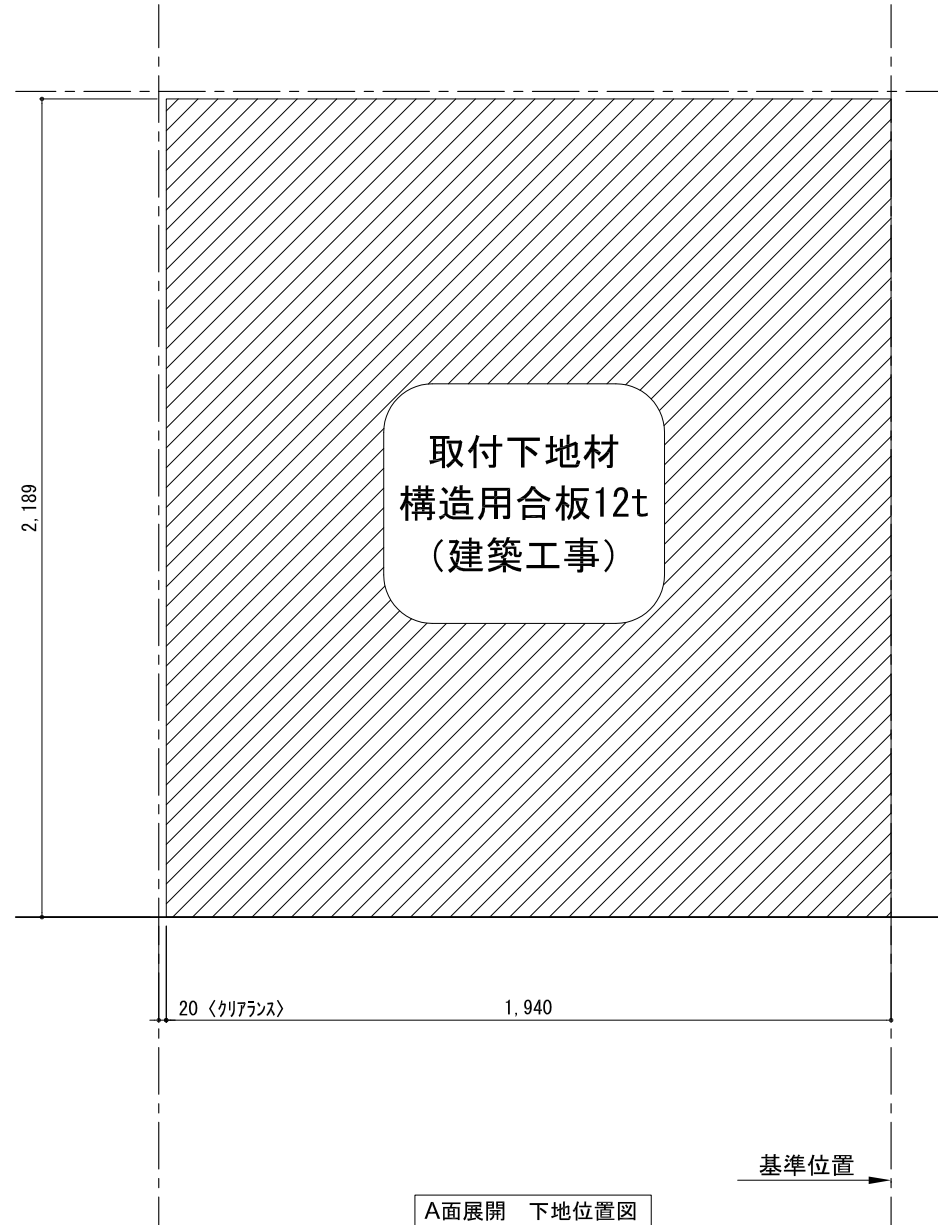

テンダーウォール TVボードセット(棚板タイプ) 間口1950 高さ2200 プラン図

番号	名称	数量
①	バックボード	3
②	バックボード コンセント開口LOW	1
③	バックボード エント LR	1
④	対パンチス	1
⑤	対付 D230 W450	1
⑥	対付 D230 W900	4
⑦	ロボット 天板 W1800	1
⑧	ロボット ベースキャビネット W460(1800) L	1
⑨	ロボット ベースキャビネット W460(1800) R	1
⑩	ロボット 台輪 W1800	1
⑪	ロボット 扉 W480(1800)	2
⑫	ロボット 棚板 W878(1800)	1
⑬	トップカバー W900 E	2
取付部品セット		1
⑭	対ヨコブラケット T23L	3
⑮	対ヨコブラケット T23R	3
⑯	対ヨコブラケット T23C	2
⑰	対ヨコブラケット T10	4
取付部材各種		

床全面仕上げのこと

備考欄/NOTE
 1、仕様は改良のため予告なく変更することがあります。
 2、取付壁面全面下地のこと。

改訂	4		
	3		
	2		
	1		
	0	2020. 10. 31	新規作成

	9		
	8		
	7		
	6		
	5		

縮尺/SCALE	図面名称/TITLE	図面番号/NO.
1/20 (A3)	テンダーウォール TVボードセット(棚板タイプ) 間口1950 高さ2200 プラン図	G02308-0