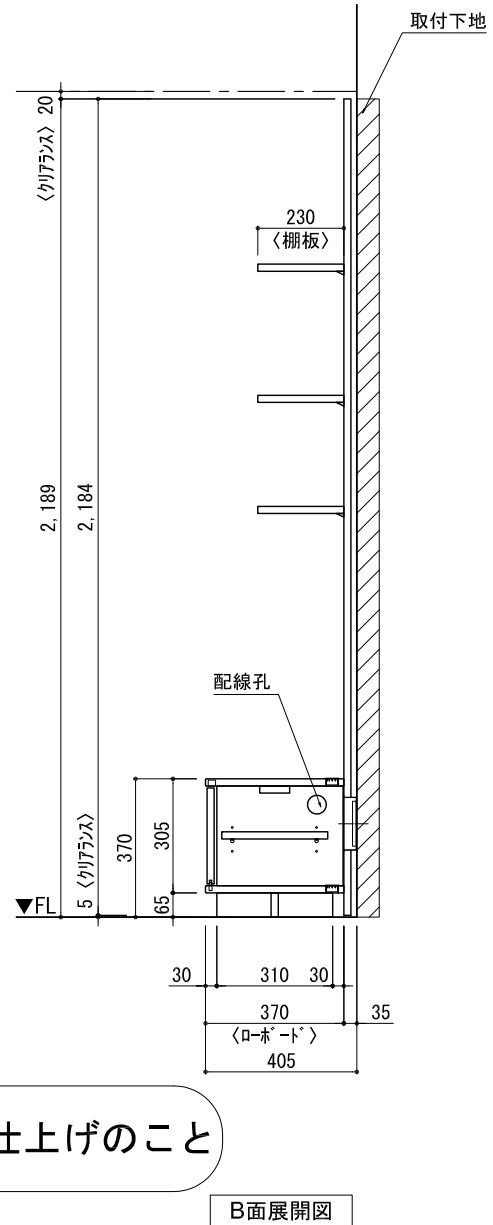

テンダーウォール TVボードセット(棚板タイプ) 間口1950 高さ2200 プラン図

番号	名称	数量
①	バックボード	3
②	バックボード コンセント開口LOW	1
③	バックボード エント LR	1
④	対パンチス	1
⑤	対付 D230 W450	1
⑥	対付 D230 W900	4
⑦	ロボット 天板 W1800	1
⑧	ロボット ベースキャビネット W460(1800) L	1
⑨	ロボット ベースキャビネット W460(1800) R	1
⑩	ロボット 台輪 W1800	1
⑪	ロボット 扉 W480(1800)	2
⑫	ロボット 棚板 W878(1800)	1
⑬	トップカバー W900 E	2
取付部品セット		1
⑭	対ヨコブラケット T23L	3
⑮	対ヨコブラケット T23R	3
⑯	対ヨコブラケット T23C	2
⑰	対ヨコブラケット T10	4
取付部材各種		

床全面仕上げのこと

備考欄/NOTE
 1、仕様は改良のため予告なく変更することがあります。
 2、取付壁面全面下地のこと。

改訂	4		
	3		
	2		
	1		
	0	2020. 10. 31	新規作成

	9		
	8		
	7		
	6		
	5		

縮尺/SCALE	図面名称/TITLE	図面番号/NO.
1/20 (A3)	テンダーウォール TVボードセット(棚板タイプ) 間口1950 高さ2200 プラン図	G02308-0