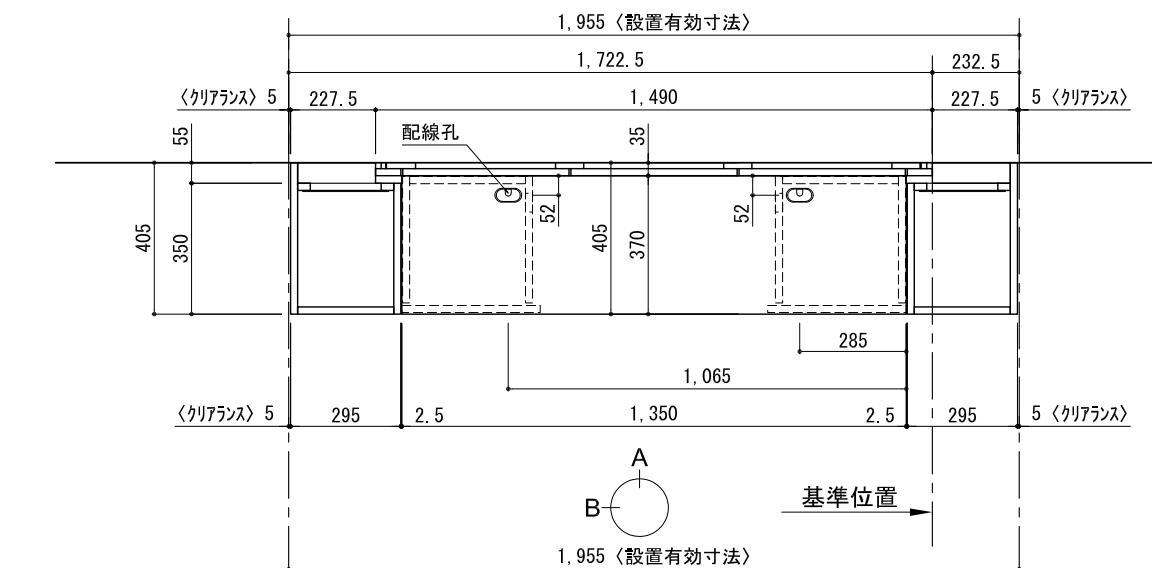

テンダーウォール TVボードセット(ボックスタイプ)+トール収納LR 間口1950 高さ2200 プラン図

番号	名称	数量
①	ボックスボード	2
②	ボックスボード コンセント開口LOW	1
③	ボックスボード エント LR	1
④	対ハシラ 板	1
⑤	ロボード 天板 W1350	1
⑥	ロボード ベースキャビネット W350(1350) L	1
⑦	ロボード ベースキャビネット W350(1350) R	1
⑧	ロボード 台輪 W1350	1
⑨	ロボード 扉 W370(1350)	2
⑩	ロボード 棚板 W648(1350)	1
⑪	ボックス	3
⑫	トップカバー W450 E	1
⑬	トップカバー W900 E	1
⑭	片開きドアベースキャビ L	1
⑮	片開きドアベースキャビ R	1
⑯	片開きドアトルキャビ L	1
⑰	片開きドアトルキャビ R	1
⑱	化粧板	2
取付部品セット		1
⑲	ケーブルヨコラケット CL	3
⑳	ケーブルヨコラケット CR	3
取付部材各種		

床全面仕上げのこと

備考欄/NOTE  
 1、仕様は改良のため予告なく変更することがあります。  
 2、取付壁面全面下地のこと。

4		9
3		8
2		7
1		6
0	2020. 10. 31	新規作成

縮尺/SCALE	図面名称/TITLE	図面番号/NO.
1/20 (A3)	テンダーウォール TVボードセット(ボックスタイプ)+トール収納LR 間口1950 高さ2200 プラン図	G02310-0