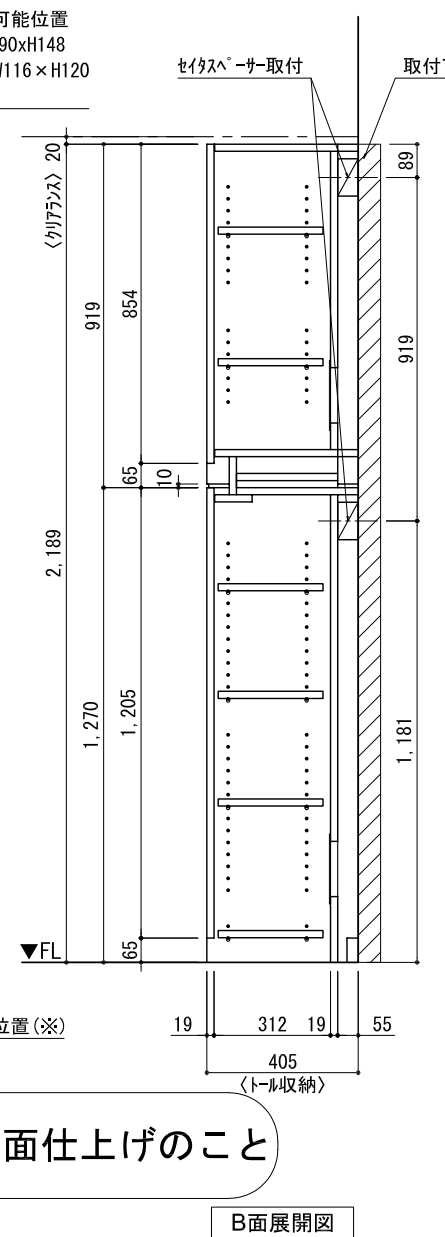

テンダーウォール TVボードセット(ボックスタイプ)+トール収納LR 間口1950 高さ2200 プラン図

番号	名称	数量
①	ボックスボード	2
②	ボックスボード コンセント開口LOW	1
③	ボックスボード エント LR	1
④	対ハシラ 板	1
⑤	ロボード 天板 W1350	1
⑥	ロボード ベースキャビネット W350(1350) L	1
⑦	ロボード ベースキャビネット W350(1350) R	1
⑧	ロボード 台輪 W1350	1
⑨	ロボード 扉 W370(1350)	2
⑩	ロボード 棚板 W648(1350)	1
⑪	ボックス	3
⑫	トップカバー W450 E	1
⑬	トップカバー W900 E	1
⑭	片開きドアベースキャビ L	1
⑮	片開きドアベースキャビ R	1
⑯	片開きドアトルキャビ L	1
⑰	片開きドアトルキャビ R	1
⑱	化粧板	2
取付部品セット		1
⑲	ケーブルヨコラケット CL	3
⑳	ケーブルヨコラケット CR	3
取付部材各種		

床全面仕上げのこと

備考欄/NOTE  
 1、仕様は改良のため予告なく変更することがあります。  
 2、取付壁面全面下地のこと。

4		9
3		8
2		7
1		6
0	2020. 10. 31	新規作成

縮尺/SCALE	図面名称/TITLE	図面番号/NO.
1/20 (A3)	テンダーウォール TVボードセット(ボックスタイプ)+トール収納LR 間口1950 高さ2200 プラン図	G02310-0