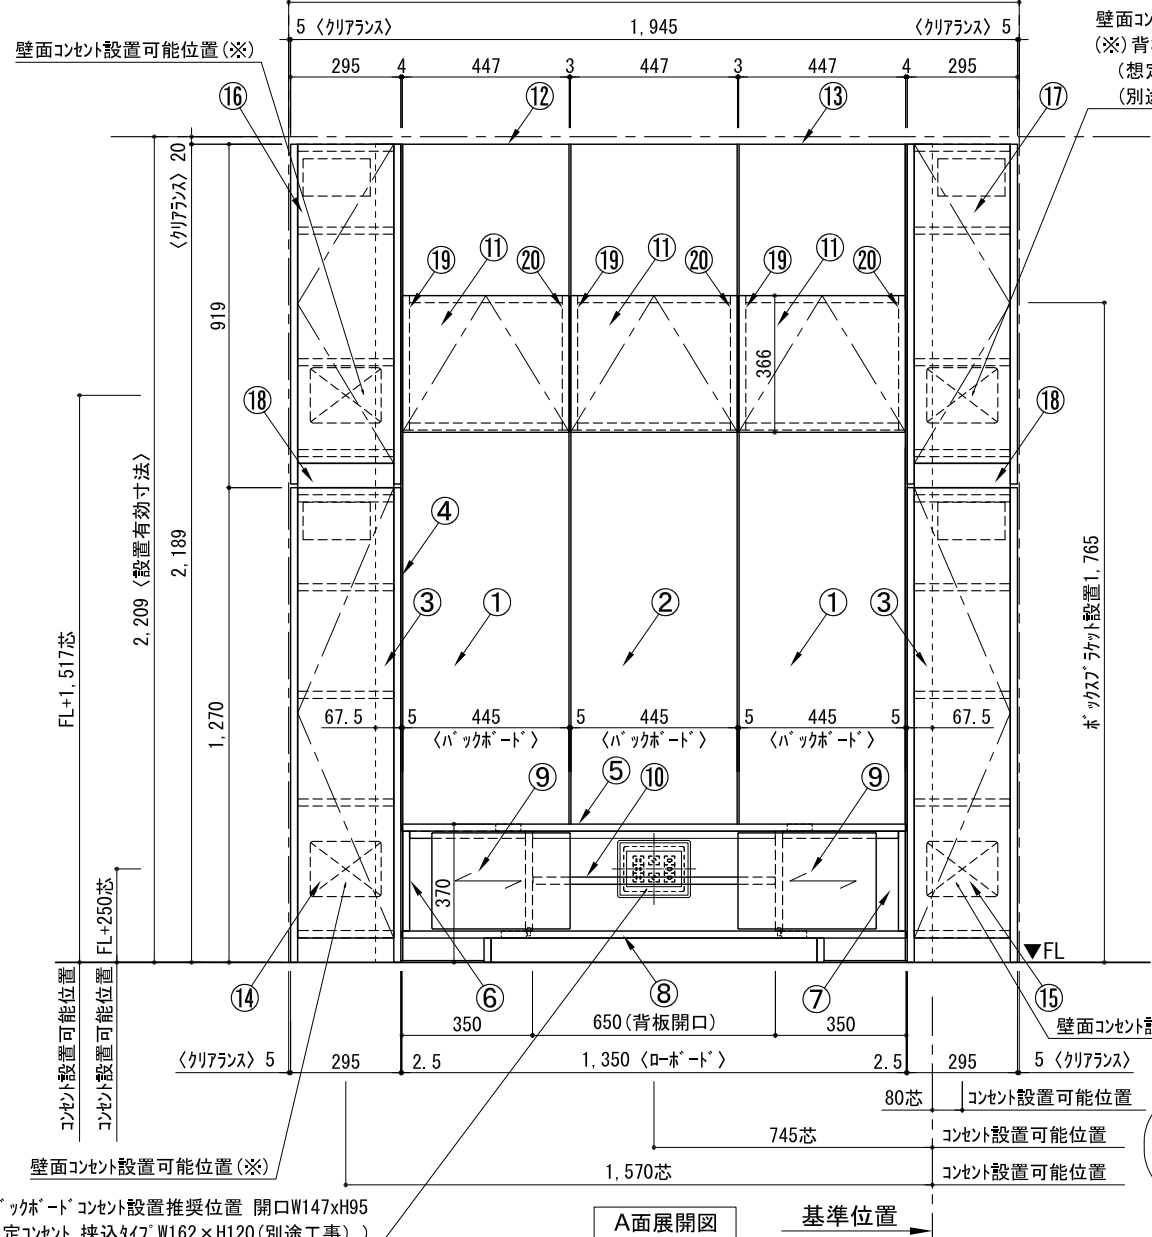

テンダーウォール TVボードセット(ボックスタイプ)+トール収納LR 間口1950 高さ2200 プラン図

番号	名称	数量
①	ボックスボード	2
②	ボックスボード コンセント開口LOW	1
③	ボックスボード エント LR	1
④	対ハシラ 板	1
⑤	ロボード 天板 W1350	1
⑥	ロボード ベースキャビネット W350(1350) L	1
⑦	ロボード ベースキャビネット W350(1350) R	1
⑧	ロボード 台輪 W1350	1
⑨	ロボード 扉 W370(1350)	2
⑩	ロボード 棚板 W648(1350)	1
⑪	ボックス	3
⑫	トップカバー W450 E	1
⑬	トップカバー W900 E	1
⑭	片開きドアベースキャビ L	1
⑮	片開きドアベースキャビ R	1
⑯	片開きドアトルキャビ L	1
⑰	片開きドアトルキャビ R	1
⑱	化粧板	2
取付部品セット		1
⑲	ケーブルヨコラケット CL	3
⑳	ケーブルヨコラケット CR	3
取付部材各種		

床全面仕上げのこと

備考欄/NOTE  
 1、仕様は改良のため予告なく変更することがあります。  
 2、取付壁面全面下地のこと。

4		9
3		8
2		7
1		6
0	2020. 10. 31	新規作成

縮尺/SCALE	図面名称/TITLE	図面番号/NO.
1/20 (A3)	テンダーウォール TVボードセット(ボックスタイプ)+トール収納LR 間口1950 高さ2200 プラン図	G02310-0