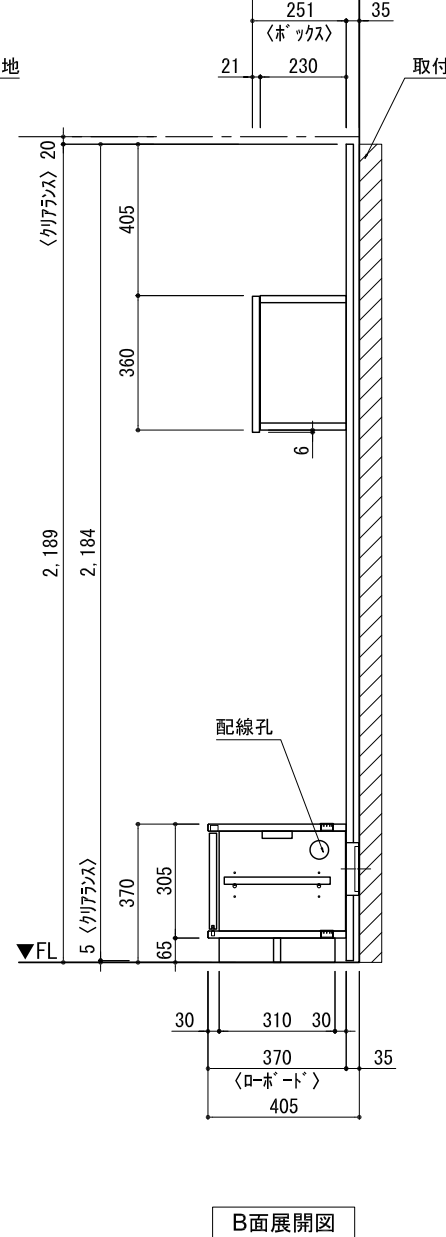

テンダーウォール TVボードセット(ボックスタイプ)+トール収納LR 間口1950 高さ2200 プラン図

番号	名称	数量
①	ボックスボード	2
②	ボックスボード コンセント開口LOW	1
③	ボックスボード エント LR	1
④	対ハシラ 板	1
⑤	ロボード 天板 W1350	1
⑥	ロボード ベースキャビネット W350(1350) L	1
⑦	ロボード ベースキャビネット W350(1350) R	1
⑧	ロボード 台輪 W1350	1
⑨	ロボード 扉 W370(1350)	2
⑩	ロボード 棚板 W648(1350)	1
⑪	ボックス	3
⑫	トップカバー W450 E	1
⑬	トップカバー W900 E	1
⑭	片開きドアベースキャビ L	1
⑮	片開きドアベースキャビ R	1
⑯	片開きドアトルキャビ L	1
⑰	片開きドアトルキャビ R	1
⑱	化粧板	2
取付部品セット		1
⑲	ケーブルヨコラケット CL	3
⑳	ケーブルヨコラケット CR	3
取付部材各種		

床全面仕上げのこと

備考欄/NOTE  
 1、仕様は改良のため予告なく変更することがあります。  
 2、取付壁面全面下地のこと。

4		9
3		8
2		7
1		6
0	2020. 10. 31	新規作成

縮尺/SCALE	図面名称/TITLE	図面番号/NO.
1/20 (A3)	テンダーウォール TVボードセット(ボックスタイプ)+トール収納LR 間口1950 高さ2200 プラン図	G02310-0