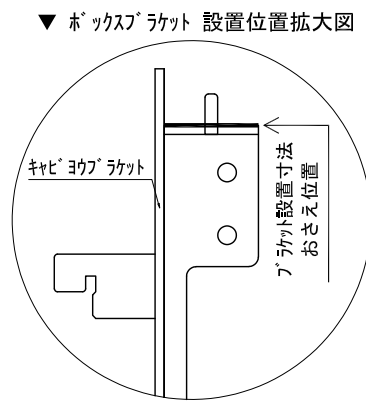

テンダーウォール TVボードセット(ボックスタイプ)+トール収納LR 間口1950 高さ2200 プラン図

番号	名称	数量
①	ボックスボード	2
②	ボックスボード コンセント開口LOW	1
③	ボックスボード エント LR	1
④	対ハシラ 板	1
⑤	ロボード 天板 W1350	1
⑥	ロボード ベースキャビネット W350(1350) L	1
⑦	ロボード ベースキャビネット W350(1350) R	1
⑧	ロボード 台輪 W1350	1
⑨	ロボード 扉 W370(1350)	2
⑩	ロボード 棚板 W648(1350)	1
⑪	ボックス	3
⑫	トップカバー W450 E	1
⑬	トップカバー W900 E	1
⑭	片開きドアベースキャビ L	1
⑮	片開きドアベースキャビ R	1
⑯	片開きドアトルキャビ L	1
⑰	片開きドアトルキャビ R	1
⑱	化粧板	2
取付部品セット		1
⑲	ケーブルヨコラケット CL	3
⑳	ケーブルヨコラケット CR	3
取付部材各種		

床全面仕上げのこと

備考欄/NOTE  
 1、仕様は改良のため予告なく変更することがあります。  
 2、取付壁面全面下地のこと。

4		9
3		8
2		7
1		6
0	2020. 10. 31	新規作成

縮尺/SCALE	図面名称/TITLE	図面番号/NO.
1/20 (A3)	テンダーウォール TVボードセット(ボックスタイプ)+トール収納LR 間口1950 高さ2200 プラン図	G02310-0