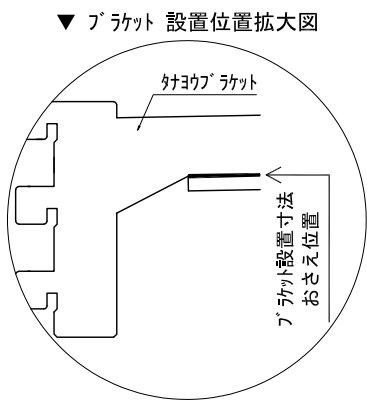

テンダーウォール TVボードセット(ボックスタイプ)+トール収納LR 間口2400 高さ2200 プラン図

番号	名称	数量
①	ボックスボード	3
②	ボックスボード コンセント開口LOW	1
③	ボックスボード インポート LR	1
④	対ハシラ ス	1
⑤	対ハシ D230 W450	1
⑥	ローボード 天板 W1800	1
⑦	ローボード ベースキャビネット W460(1800) L	1
⑧	ローボード ベースキャビネット W460(1800) R	1
⑨	ローボード 台輪 W1800	1
⑩	ローボード 扉 W480(1800)	2
⑪	ローボード 棚板 W878(1800)	1
⑫	ボックス	4
⑬	トップカバー W900 E	2
⑭	片開きドアキャビネット L	1
⑮	片開きドアキャビネット R	1
⑯	片開きドアキャビネット L	1
⑰	片開きドアキャビネット R	1
⑱	化粧板	2
取付部品セット		
⑲	対ハシラ ラケット T23L	1
⑳	対ハシラ ラケット T23R	1
㉑	キャビネットラケット CL	4
㉒	キャビネットラケット CR	4
取付部材各種		

床全面仕上げのこと

備考欄/NOTE  
 1、仕様は改良のため予告なく変更することがあります。  
 2、取付壁面全面下地のこと。

改訂	4		9	縮尺/SCALE 1/20 (A3)	図面名称/TITLE テンダーウォール TVボードセット(ボックスタイプ) +トール収納LR 間口2400 高さ2200 プラン図	図面番号/NO. G02311-0
	3		8			
	2		7			
	1		6			
	0	2020. 10. 31	新規作成			