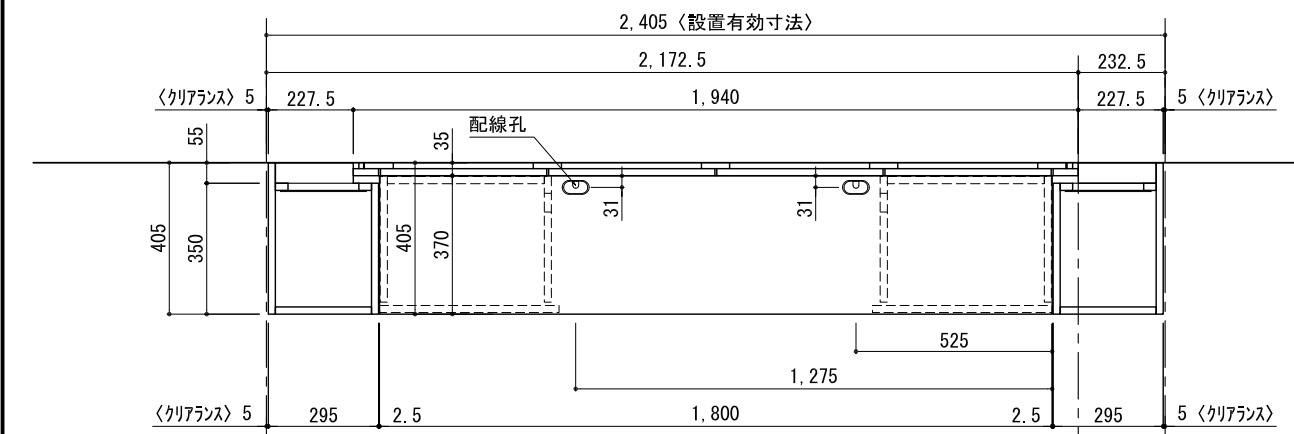

テンダーウォール TVボードセット(ボックスタイプ)+トール収納LR 間口2400 高さ2200 プラン図

番号	名称	数量
①	ボックスボード	3
②	ボックスボード コンセント開口LOW	1
③	ボックスボード インポート LR	1
④	対ハシラ ス	1
⑤	対ハシ D230 W450	1
⑥	ローボード 天板 W1800	1
⑦	ローボード ベースキャビネット W460(1800) L	1
⑧	ローボード ベースキャビネット W460(1800) R	1
⑨	ローボード 台輪 W1800	1
⑩	ローボード 扉 W480(1800)	2
⑪	ローボード 棚板 W878(1800)	1
⑫	ボックス	4
⑬	トップカバー W900 E	2
⑭	片開きドアキャビネット L	1
⑮	片開きドアキャビネット R	1
⑯	片開きドアキャビネット L	1
⑰	片開きドアキャビネット R	1
⑱	化粧板	2
取付部品セット		
⑲	対ハシラ ラケット T23L	1
⑳	対ハシラ ラケット T23R	1
㉑	キャビネットラケット CL	4
㉒	キャビネットラケット CR	4
取付部材各種		

床全面仕上げのこと

備考欄/NOTE  
 1、仕様は改良のため予告なく変更することがあります。  
 2、取付壁面全面下地のこと。

改訂	4		9	縮尺/SCALE 1/20 (A3)	図面名称/TITLE テンダーウォール TVボードセット(ボックスタイプ) +トール収納LR 間口2400 高さ2200 プラン図	図面番号/NO. G02311-0
	3		8			
	2		7			
	1		6			
	0	2020. 10. 31	新規作成			