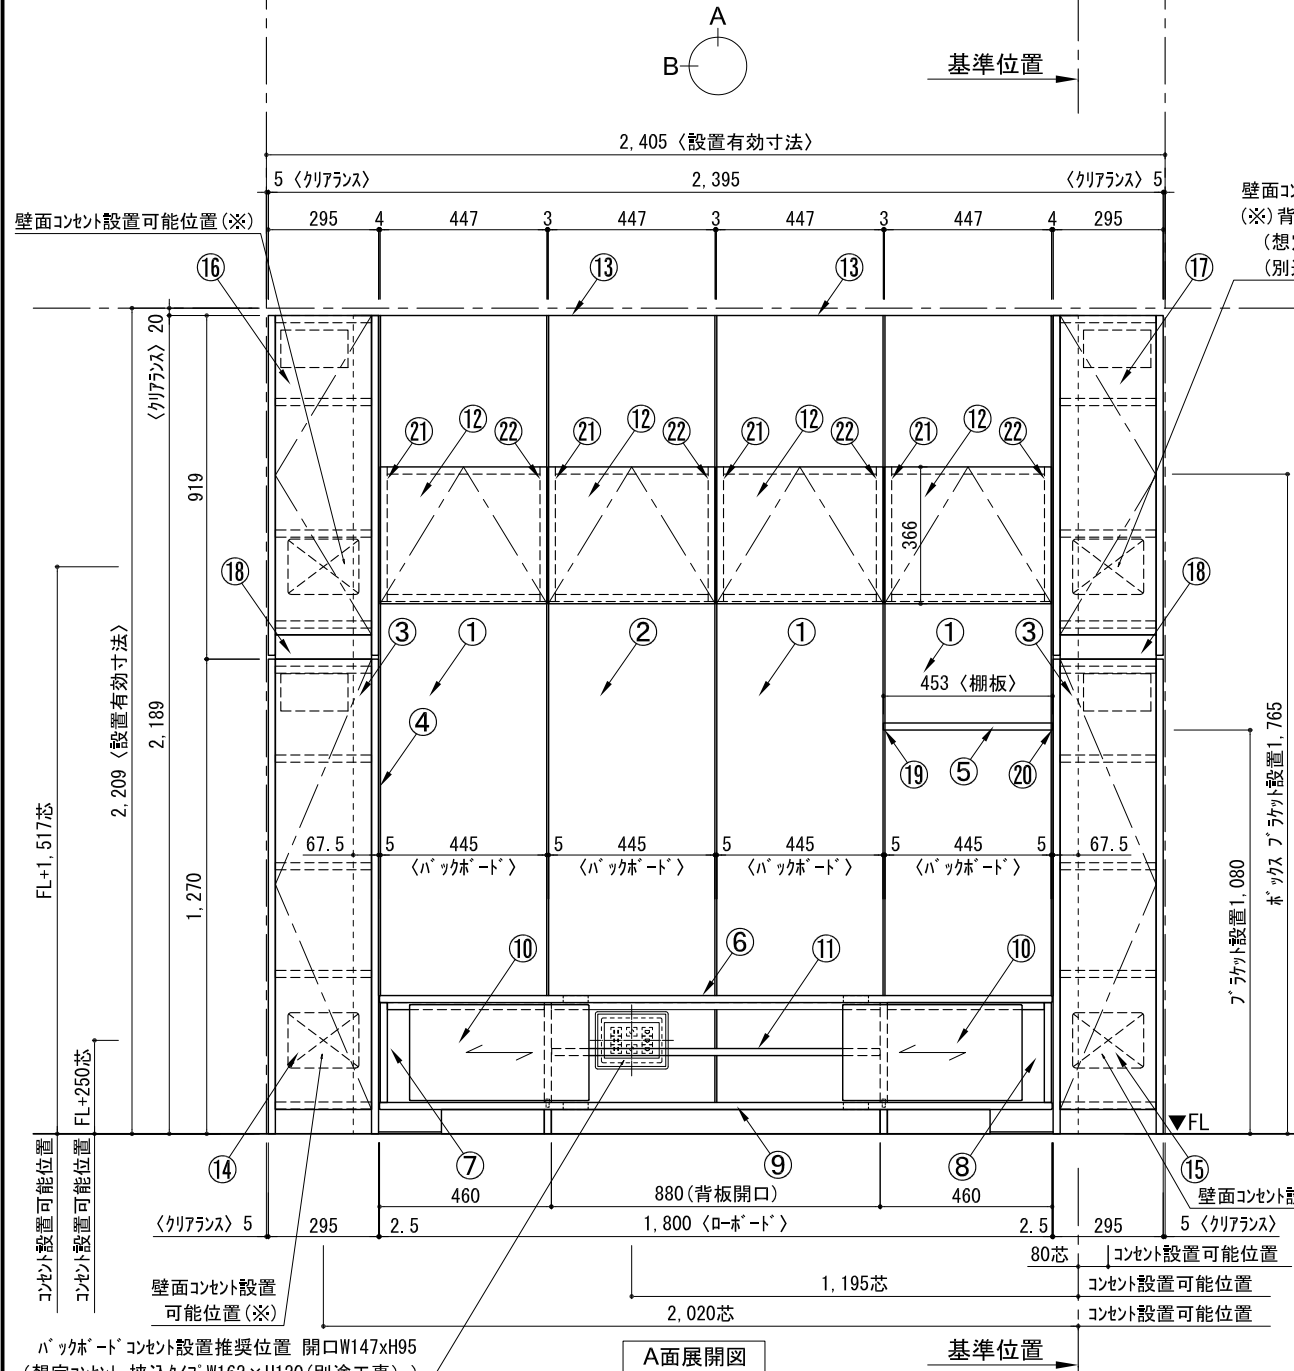

テンダーウォール TVボードセット(ボックスタイプ)+トール収納LR 間口2400 高さ2200 プラン図

番号	名称	数量
①	ボックスボード	3
②	ボックスボード コンセント開口LOW	1
③	ボックスボード インポート LR	1
④	対ハシラ ス	1
⑤	対ハシ D230 W450	1
⑥	ローボード 天板 W1800	1
⑦	ローボード ベースキャビネット W460(1800) L	1
⑧	ローボード ベースキャビネット W460(1800) R	1
⑨	ローボード 台輪 W1800	1
⑩	ローボード 扉 W480(1800)	2
⑪	ローボード 棚板 W878(1800)	1
⑫	ボックス	4
⑬	トップカバー W900 E	2
⑭	片開きドアキャビネット L	1
⑮	片開きドアキャビネット R	1
⑯	片開きドアキャビネット L	1
⑰	片開きドアキャビネット R	1
⑱	化粧板	2
取付部品セット		
⑲	対ハシラ ラケット T23L	1
⑳	対ハシラ ラケット T23R	1
㉑	キャビネットラケット CL	4
㉒	キャビネットラケット CR	4
取付部材各種		

床全面仕上げのこと

備考欄/NOTE  
 1、仕様は改良のため予告なく変更することがあります。  
 2、取付壁面全面下地のこと。

改訂	4		9	縮尺/SCALE 1/20 (A3)	図面名称/TITLE テンダーウォール TVボードセット(ボックスタイプ) +トール収納LR 間口2400 高さ2200 プラン図	図面番号/NO. G02311-0
	3		8			
	2		7			
	1		6			
	0	2020. 10. 31	新規作成			