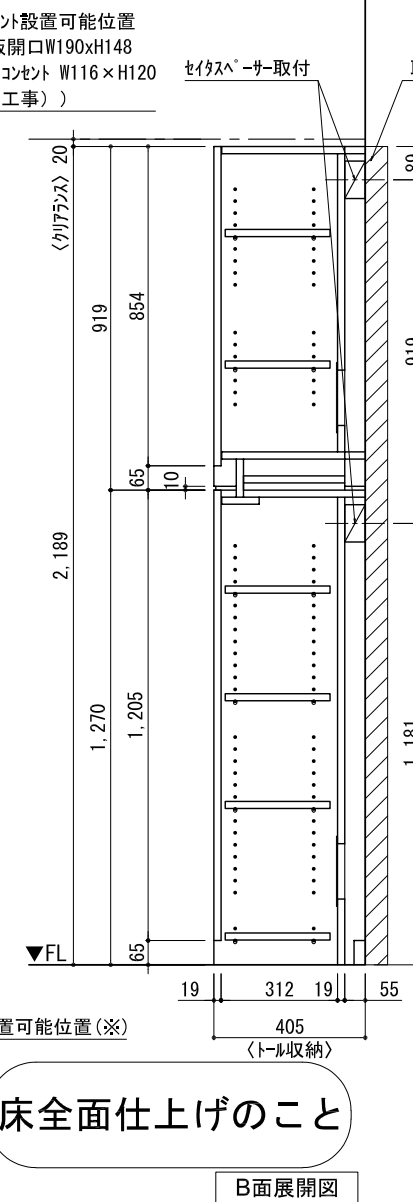

テンダーウォール TVボードセット(ボックスタイプ)+トール収納LR 間口2400 高さ2200 プラン図

番号	名称	数量
①	ボックスボード	3
②	ボックスボード コンセント開口LOW	1
③	ボックスボード インポート LR	1
④	対ハシラ ス	1
⑤	対ハシ D230 W450	1
⑥	ローボード 天板 W1800	1
⑦	ローボード ベースキャビネット W460(1800) L	1
⑧	ローボード ベースキャビネット W460(1800) R	1
⑨	ローボード 台輪 W1800	1
⑩	ローボード 扉 W480(1800)	2
⑪	ローボード 棚板 W878(1800)	1
⑫	ボックス	4
⑬	トップカバー W900 E	2
⑭	片開きドアキャビネット L	1
⑮	片開きドアキャビネット R	1
⑯	片開きドアキャビネット L	1
⑰	片開きドアキャビネット R	1
⑱	化粧板	2
取付部品セット		
⑲	対ハシラ ラケット T23L	1
⑳	対ハシラ ラケット T23R	1
㉑	キャビネットラケット CL	4
㉒	キャビネットラケット CR	4
取付部材各種		

床全面仕上げのこと

備考欄/NOTE  
 1、仕様は改良のため予告なく変更することがあります。  
 2、取付壁面全面下地のこと。

改訂	4		9	縮尺/SCALE 1/20 (A3)	図面名称/TITLE テンダーウォール TVボードセット(ボックスタイプ) +トール収納LR 間口2400 高さ2200 プラン図	図面番号/NO. G02311-0
	3		8			
	2		7			
	1		6			
	0	2020. 10. 31	新規作成			