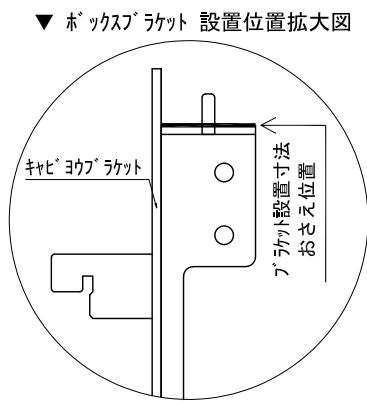

テンダーウォール TVボードセット(ボックスタイプ)+トール収納LR 間口2400 高さ2200 プラン図

番号	名称	数量
①	ボックスボード	3
②	ボックスボード コンセント開口LOW	1
③	ボックスボード インポート LR	1
④	対ハシラ ス	1
⑤	対ハシ D230 W450	1
⑥	ローボード 天板 W1800	1
⑦	ローボード ベースキャビネット W460(1800) L	1
⑧	ローボード ベースキャビネット W460(1800) R	1
⑨	ローボード 台輪 W1800	1
⑩	ローボード 扉 W480(1800)	2
⑪	ローボード 棚板 W878(1800)	1
⑫	ボックス	4
⑬	トップカバー W900 E	2
⑭	片開きドアキャビネット L	1
⑮	片開きドアキャビネット R	1
⑯	片開きドアキャビネット L	1
⑰	片開きドアキャビネット R	1
⑱	化粧板	2
取付部品セット		
⑲	対ハシラ ラケット T23L	1
⑳	対ハシラ ラケット T23R	1
㉑	キャビネットラケット CL	4
㉒	キャビネットラケット CR	4
取付部材各種		

床全面仕上げのこと

備考欄/NOTE  
 1、仕様は改良のため予告なく変更することがあります。  
 2、取付壁面全面下地のこと。

改訂	4		9	縮尺/SCALE 1/20 (A3)	図面名称/TITLE テンダーウォール TVボードセット(ボックスタイプ) +トール収納LR 間口2400 高さ2200 プラン図	図面番号/NO. G02311-0
	3		8			
	2		7			
	1		6			
	0	2020. 10. 31	新規作成			