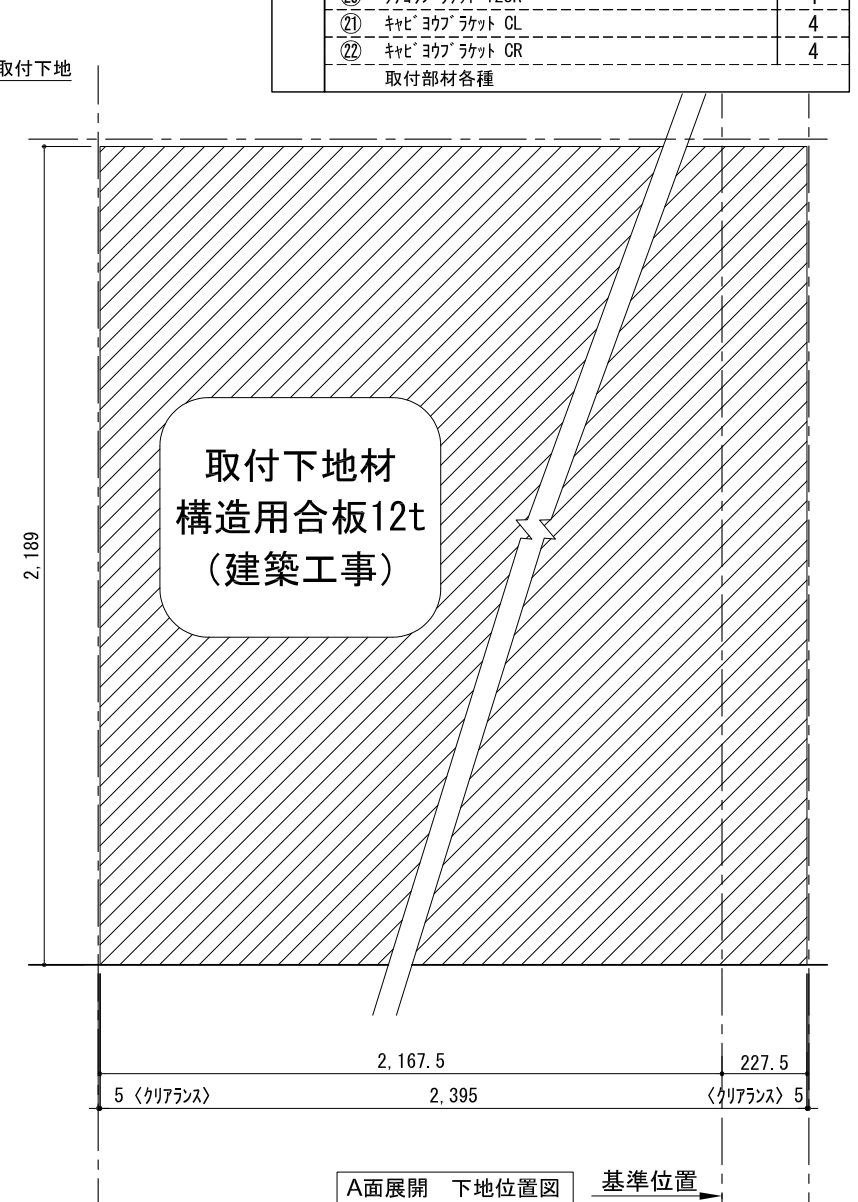

テンダーウォール TVボードセット(ボックスタイプ)+トール収納LR 間口2400 高さ2200 プラン図

番号	名称	数量
①	ボックスボード	3
②	ボックスボード コンセント開口LOW	1
③	ボックスボード インポート LR	1
④	対ハシラ ス	1
⑤	対ハシ D230 W450	1
⑥	ローボード 天板 W1800	1
⑦	ローボード ベースキャビネット W460(1800) L	1
⑧	ローボード ベースキャビネット W460(1800) R	1
⑨	ローボード 台輪 W1800	1
⑩	ローボード 扉 W480(1800)	2
⑪	ローボード 棚板 W878(1800)	1
⑫	ボックス	4
⑬	トップカバー W900 E	2
⑭	片開きドアキャビネット L	1
⑮	片開きドアキャビネット R	1
⑯	片開きドアキャビネット L	1
⑰	片開きドアキャビネット R	1
⑱	化粧板	2
取付部品セット		
⑲	対ハシラ ラケット T23L	1
⑳	対ハシラ ラケット T23R	1
㉑	キャビネットラケット CL	4
㉒	キャビネットラケット CR	4
取付部材各種		

床全面仕上げのこと

備考欄/NOTE  
 1、仕様は改良のため予告なく変更することがあります。  
 2、取付壁面全面下地のこと。

改訂	4		9	縮尺/SCALE 1/20 (A3)	図面名称/TITLE テンダーウォール TVボードセット(ボックスタイプ) +トール収納LR 間口2400 高さ2200 プラン図	図面番号/NO. G02311-0
	3		8			
	2		7			
	1		6			
	0	2020. 10. 31	新規作成			