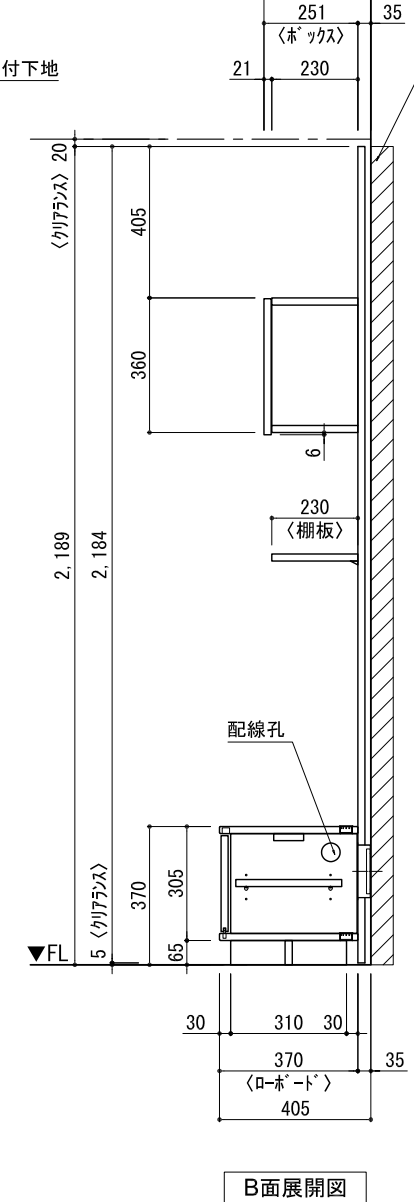

テンダーウォール TVボードセット(ボックスタイプ)+トール収納LR 間口2400 高さ2200 プラン図

番号	名称	数量
①	ボックスボード	3
②	ボックスボード コンセント開口LOW	1
③	ボックスボード インポート LR	1
④	対ハシラ ス	1
⑤	対ハシ D230 W450	1
⑥	ローボード 天板 W1800	1
⑦	ローボード ベースキャビネット W460(1800) L	1
⑧	ローボード ベースキャビネット W460(1800) R	1
⑨	ローボード 台輪 W1800	1
⑩	ローボード 扉 W480(1800)	2
⑪	ローボード 棚板 W878(1800)	1
⑫	ボックス	4
⑬	トップカバー W900 E	2
⑭	片開きドアキャビネット L	1
⑮	片開きドアキャビネット R	1
⑯	片開きドアキャビネット L	1
⑰	片開きドアキャビネット R	1
⑱	化粧板	2
取付部品セット		
⑲	対ハシラ ラケット T23L	1
⑳	対ハシラ ラケット T23R	1
㉑	キャビネットラケット CL	4
㉒	キャビネットラケット CR	4
取付部材各種		

床全面仕上げのこと

備考欄/NOTE  
 1、仕様は改良のため予告なく変更することがあります。  
 2、取付壁面全面下地のこと。

改訂	4		9	縮尺/SCALE 1/20 (A3)	図面名称/TITLE テンダーウォール TVボードセット(ボックスタイプ) +トール収納LR 間口2400 高さ2200 プラン図	図面番号/NO. G02311-0
	3		8			
	2		7			
	1		6			
	0	2020. 10. 31	新規作成			