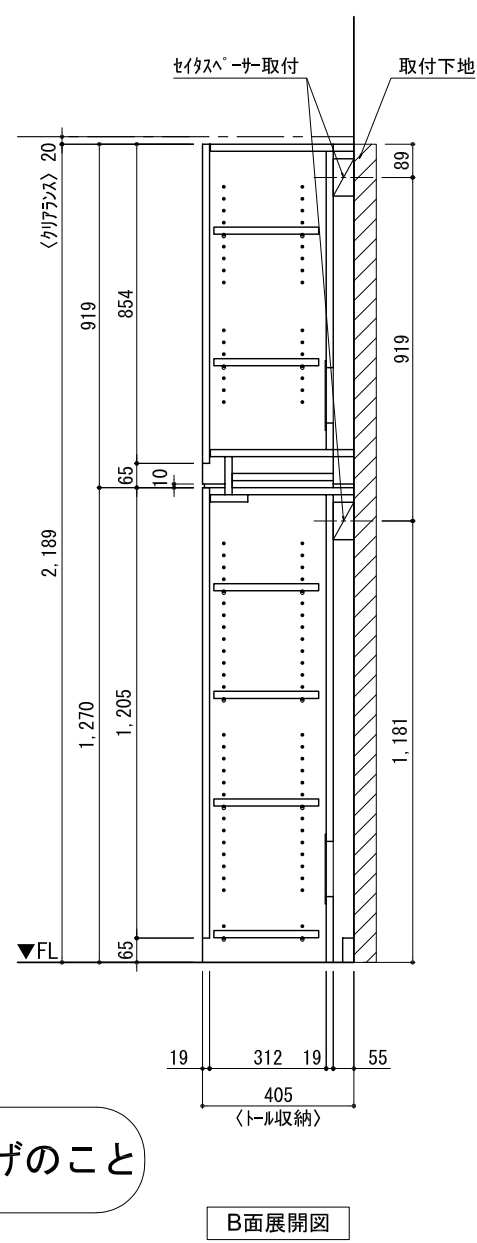

テンダーウォール TVボードセット(ボックスタイプ)+トール収納L 間口1300 高さ2200 プラン図

番号	名称	数量
①	バックボード	1
②	バックボード コンセント開口LOW	1
③	バックボードイント LR	1
④	対ハシラ 板	1
⑤	ローボード 天板 W900	1
⑥	ローボード ベースキャビネット W900(900)	1
⑦	ローボード 台輪 W900	1
⑧	ローボード 扉 W470(900)	1
⑨	ローボード 棚板 W856(900)	1
⑩	ホックス	2
⑪	トップカバー W900 WE	1
⑫	片開きドアベースキャビ L	1
⑬	片開きドアトールキャビ L	1
⑭	化粧板	1
取付部品セット		1
⑮	キャビヨウフケット CL	2
⑯	キャビヨウフケット CR	2
取付部材各種		

床全面仕上げのこと

備考欄/NOTE
 1、仕様は改良のため予告なく変更することがあります。
 2、取付壁面全面下地のこと。

改訂	4		9	縮尺/SCALE 1/20 (A3)	図面名称/TITLE テンダーウォール TVボードセット(ボックスタイプ) +トール収納L 間口1300 高さ2200 プラン図	図面番号/NO. G02312-0
	3		8			
	2		7			
	1		6			
	0	2020. 10. 31	新規作成			