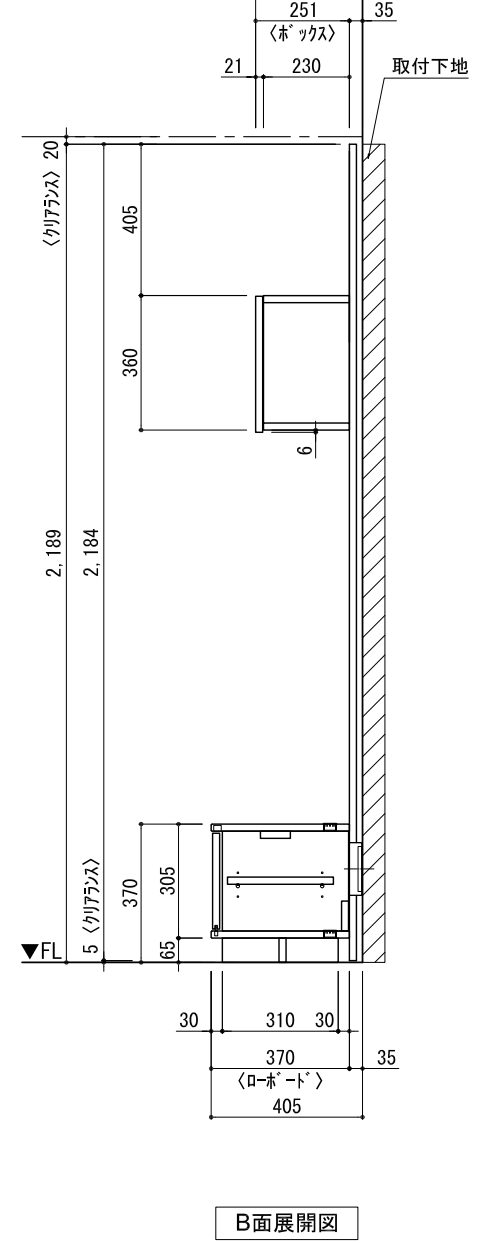

テンダーウォール TVボードセット(ボックスタイプ)+トール収納L 間口1300 高さ2200 プラン図

番号	名称	数量
①	バックボード	1
②	バックボード コンセント開口LOW	1
③	バックボードイント LR	1
④	対ハシラ 板	1
⑤	ローボード 天板 W900	1
⑥	ローボード ベースキャビネット W900(900)	1
⑦	ローボード 台輪 W900	1
⑧	ローボード 扉 W470(900)	1
⑨	ローボード 棚板 W856(900)	1
⑩	ホックス	2
⑪	トップカバー W900 WE	1
⑫	片開きドアベースキャビ L	1
⑬	片開きドアトールキャビ L	1
⑭	化粧板	1
取付部品セット		1
⑮	キャビヨウフケット CL	2
⑯	キャビヨウフケット CR	2
取付部材各種		

床全面仕上げのこと

備考欄/NOTE
 1、仕様は改良のため予告なく変更することがあります。
 2、取付壁面全面下地のこと。

改訂	4		9	縮尺/SCALE 1/20 (A3)	図面名称/TITLE テンダーウォール TVボードセット(ボックスタイプ) +トール収納L 間口1300 高さ2200 プラン図	図面番号/NO. G02312-0
	3		8			
	2		7			
	1		6			
	0	2020. 10. 31	新規作成			