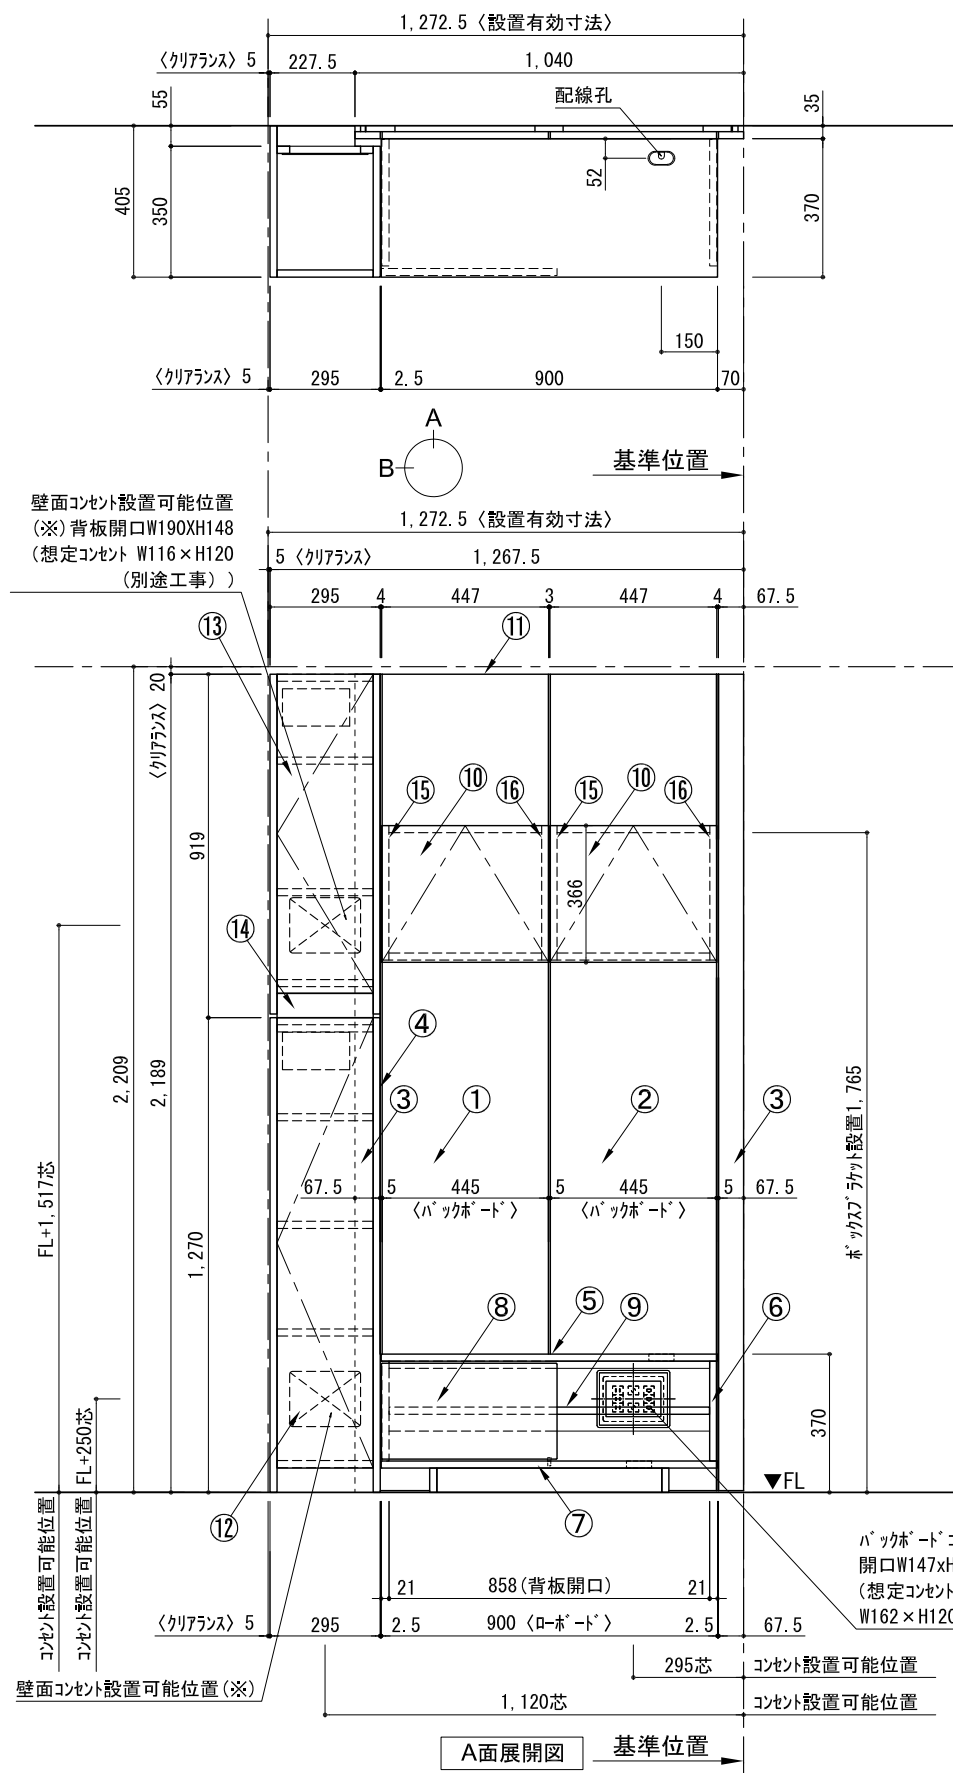

テンダーウォール TVボードセット(ボックスタイプ)+トール収納L 間口1300 高さ2200 プラン図

番号	名称	数量
①	バックボード	1
②	バックボード コンセント開口LOW	1
③	バックボードイント LR	1
④	対ハシラ 板	1
⑤	ローボード 天板 W900	1
⑥	ローボード ベースキャビネット W900(900)	1
⑦	ローボード 台輪 W900	1
⑧	ローボード 扉 W470(900)	1
⑨	ローボード 棚板 W856(900)	1
⑩	ホックス	2
⑪	トップカバー W900 WE	1
⑫	片開きドアベースキャビ L	1
⑬	片開きドアトールキャビ L	1
⑭	化粧板	1
取付部品セット		1
⑮	キャビヨウフケット CL	2
⑯	キャビヨウフケット CR	2
取付部材各種		

床全面仕上げのこと

備考欄/NOTE
 1、仕様は改良のため予告なく変更することがあります。
 2、取付壁面全面下地のこと。

改訂	4		9	縮尺/SCALE 1/20 (A3)	図面名称/TITLE テンダーウォール TVボードセット(ボックスタイプ) +トール収納L 間口1300 高さ2200 プラン図	図面番号/NO. G02312-0
	3		8			
	2		7			
	1		6			
	0	2020. 10. 31	新規作成			