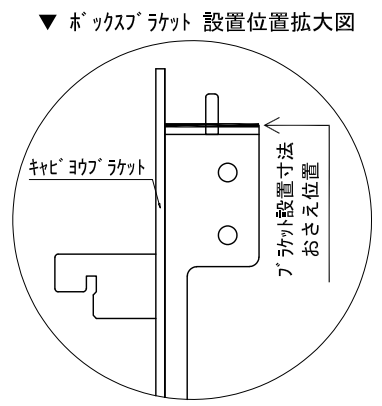

テンダーウォール TVボードセット(ボックスタイプ)+トール収納L 間口1300 高さ2200 プラン図

番号	名称	数量
①	バックボード	1
②	バックボード コンセント開口LOW	1
③	バックボードイント LR	1
④	対ハシラ 板	1
⑤	ローボード 天板 W900	1
⑥	ローボード ベースキャビネット W900(900)	1
⑦	ローボード 台輪 W900	1
⑧	ローボード 扉 W470(900)	1
⑨	ローボード 棚板 W856(900)	1
⑩	ホックス	2
⑪	トップカバー W900 WE	1
⑫	片開きドアベースキャビ L	1
⑬	片開きドアトールキャビ L	1
⑭	化粧板	1
取付部品セット		1
⑮	キャビヨウフケット CL	2
⑯	キャビヨウフケット CR	2
取付部材各種		

床全面仕上げのこと

備考欄/NOTE
 1、仕様は改良のため予告なく変更することがあります。
 2、取付壁面全面下地のこと。

改訂	4		9	縮尺/SCALE 1/20 (A3)	図面名称/TITLE テンダーウォール TVボードセット(ボックスタイプ) +トール収納L 間口1300 高さ2200 プラン図	図面番号/NO. G02312-0
	3		8			
	2		7			
	1		6			
	0	2020. 10. 31	新規作成			