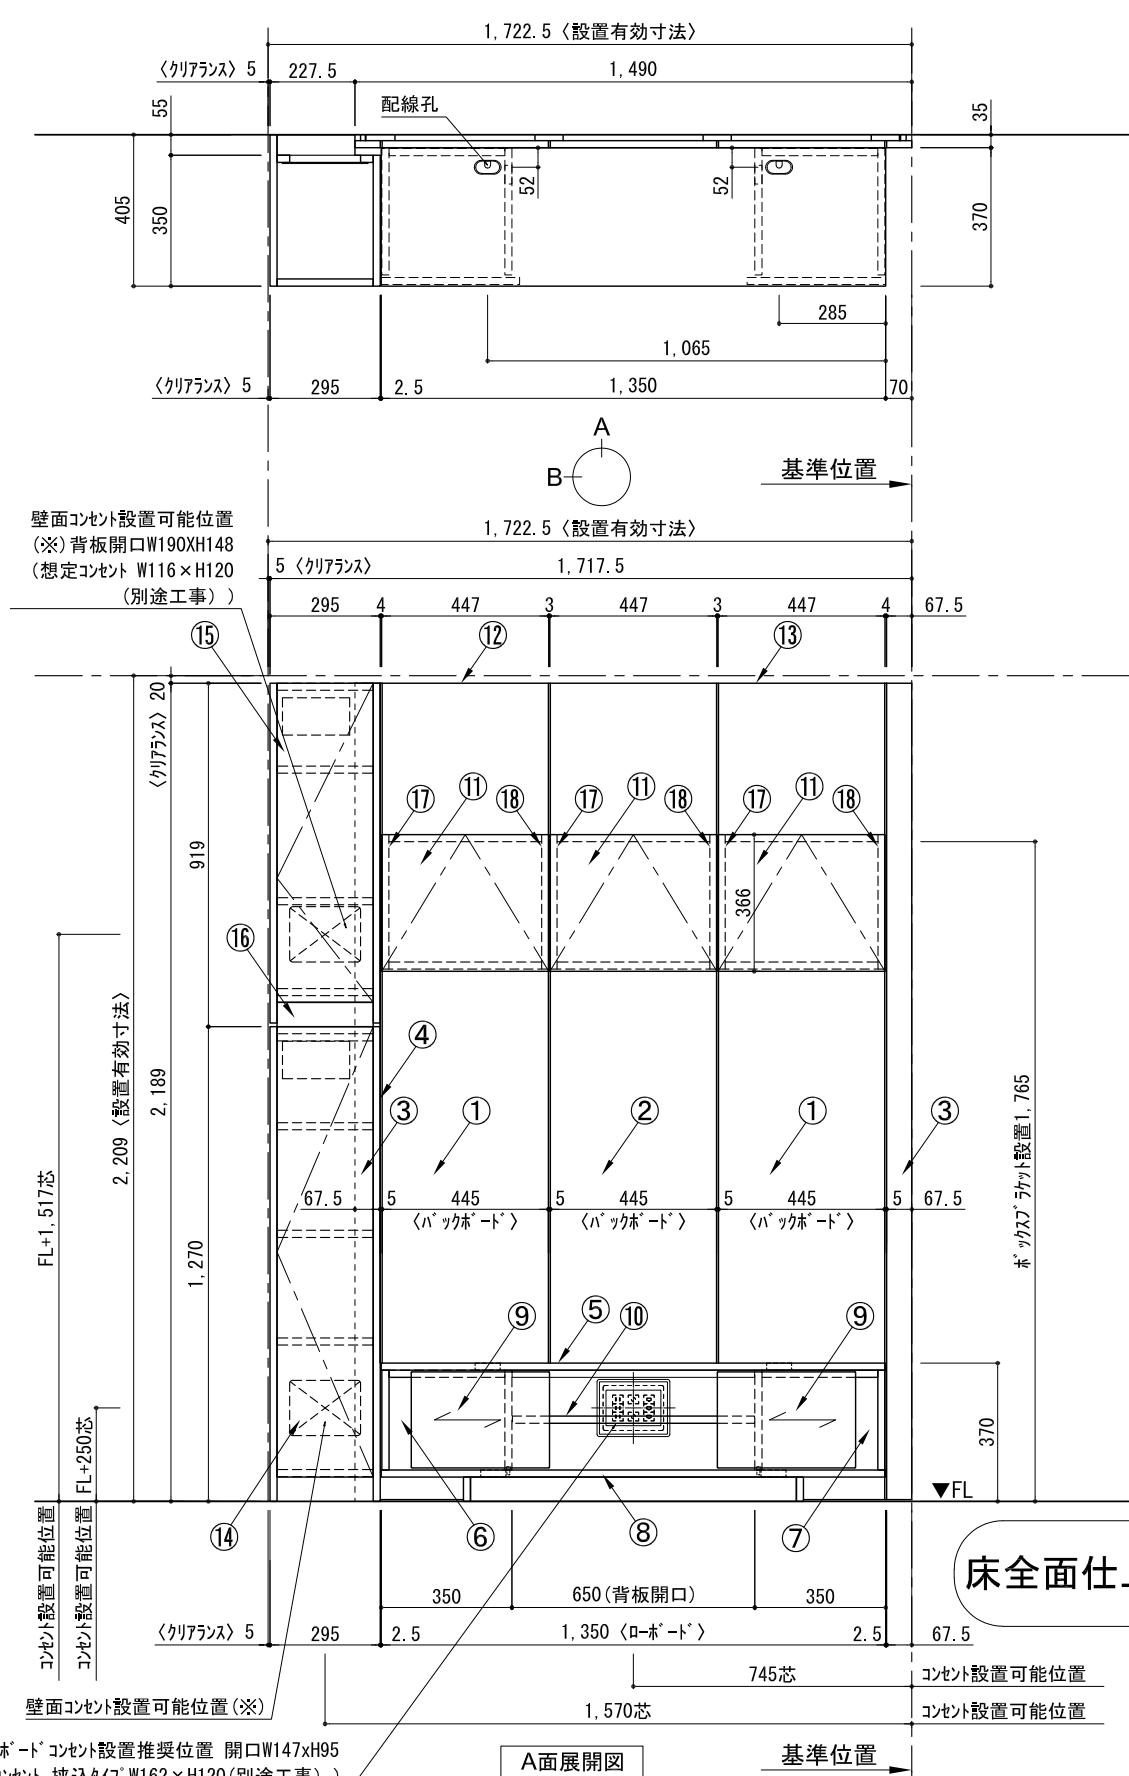

テンダーウォール TVボードセット(ボックスタイプ)+トール収納L 間口1750 高さ2200 プラン図

番号	名称	数量
①	バックボード	2
②	バックボード コンセント開口LOW	1
③	バックボードイント LR	1
④	対ハシラ ス	1
⑤	ロート 天板 W1350	1
⑥	ロート ベースキャビネット W350(1350) L	1
⑦	ロート ベースキャビネット W350(1350) R	1
⑧	ロート 台輪 W1350	1
⑨	ロート 扉 W370(1350)	2
⑩	ロート 棚板 W648(1350)	1
⑪	ボックス	3
⑫	トップカバー W450 E	1
⑬	トップカバー W900 E	1
⑭	片開きドアキャビネット L	1
⑮	片開きドアキャビネット L	1
⑯	化粧板	1
取付部品セット		1
⑰	キャビネットラケット CL	3
⑱	キャビネットラケット CR	3
取付部材各種		

▼ボックスラケット 設置位置拡大図

床全面仕上げのこと

備考欄/NOTE  
 1、仕様は改良のため予告なく変更することがあります。  
 2、取付壁面全面下地のこと。

改訂	4		9	縮尺/SCALE 1/20 (A3)	図面名称/TITLE テンダーウォール TVボードセット(ボックスタイプ) +トール収納L 間口1750 高さ2200 プラン図	図面番号/NO. G02313-0
	3		8			
	2		7			
	1		6			
	0	2020. 10. 31	新規作成			