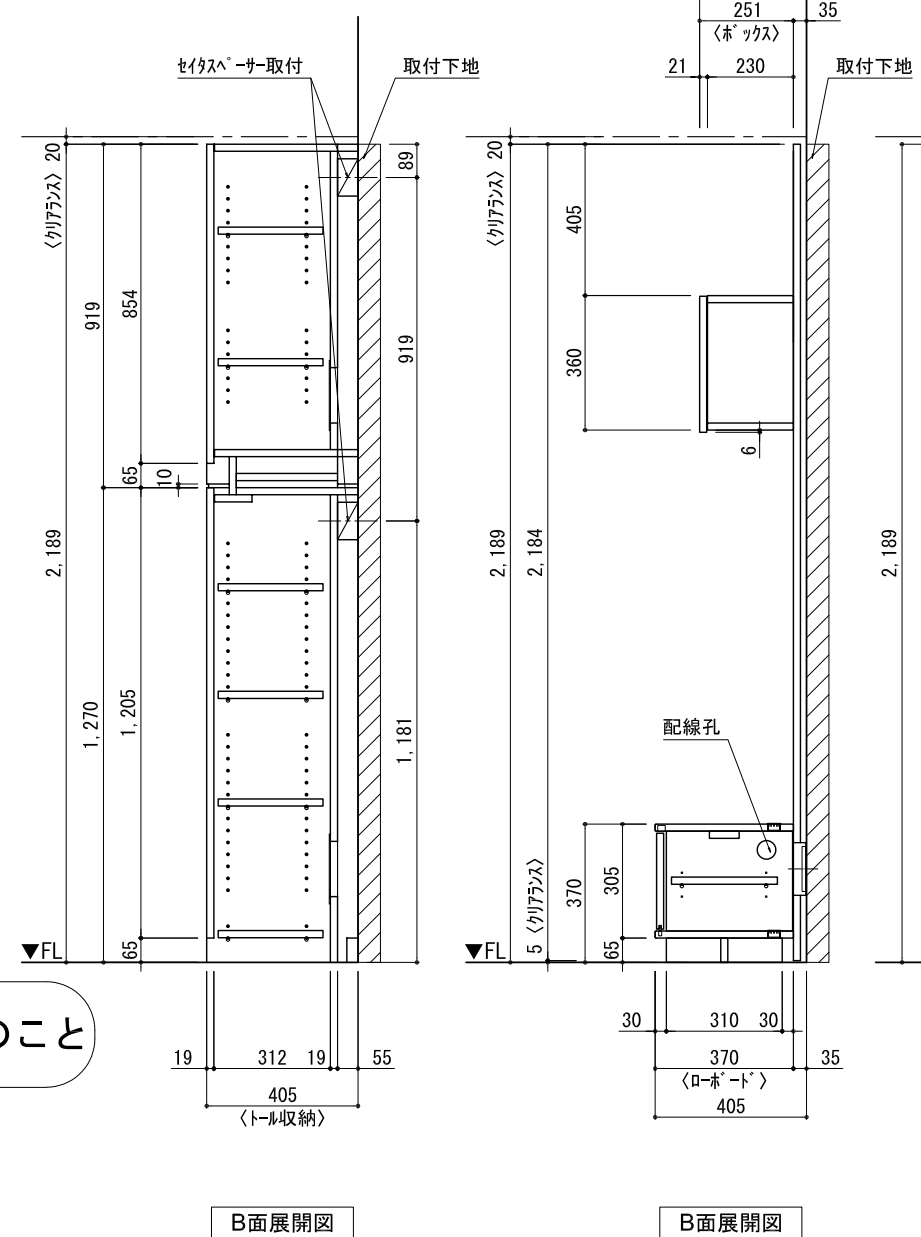

テンダーウォール TVボードセット(ボックスタイプ)+トール収納L 間口1750 高さ2200 プラン図

番号	名称	数量
①	バックボード	2
②	バックボード コンセント開口LOW	1
③	バックボードイント LR	1
④	対ハシラ ス	1
⑤	ロート 天板 W1350	1
⑥	ロート ベースキャビネット W350(1350) L	1
⑦	ロート ベースキャビネット W350(1350) R	1
⑧	ロート 台輪 W1350	1
⑨	ロート 扉 W370(1350)	2
⑩	ロート 棚板 W648(1350)	1
⑪	ボックス	3
⑫	トップカバー W450 E	1
⑬	トップカバー W900 E	1
⑭	片開きドアキャビネット L	1
⑮	片開きドアキャビネット L	1
⑯	化粧板	1
取付部品セット		1
⑰	キャビネットラケット CL	3
⑱	キャビネットラケット CR	3
取付部材各種		

▼ボックスラケット 設置位置拡大図

床全面仕上げのこと

備考欄/NOTE  
 1、仕様は改良のため予告なく変更することがあります。  
 2、取付壁面全面下地のこと。

改訂	4		9	縮尺/SCALE 1/20 (A3)	図面名称/TITLE テンダーウォール TVボードセット(ボックスタイプ) +トール収納L 間口1750 高さ2200 プラン図	図面番号/NO. G02313-0
	3		8			
	2		7			
	1		6			
	0	2020. 10. 31	新規作成			