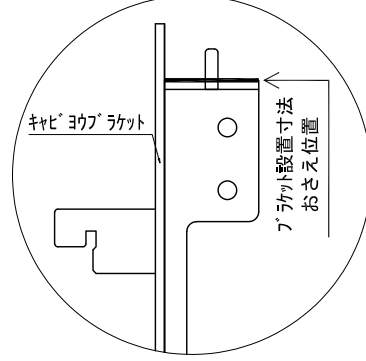

テンダーウォール TVボードセット(ボックスタイプ)+トール収納L 間口1750 高さ2200 プラン図

番号	名称	数量
①	バックボード	2
②	バックボード コンセント開口LOW	1
③	バックボードイント LR	1
④	対ハシラ ス	1
⑤	ロート 天板 W1350	1
⑥	ロート ベースキャビネット W350(1350) L	1
⑦	ロート ベースキャビネット W350(1350) R	1
⑧	ロート 台輪 W1350	1
⑨	ロート 扉 W370(1350)	2
⑩	ロート 棚板 W648(1350)	1
⑪	ボックス	3
⑫	トップカバー W450 E	1
⑬	トップカバー W900 E	1
⑭	片開きドアキャビネット L	1
⑮	片開きドアキャビネット L	1
⑯	化粧板	1
取付部品セット		1
⑰	キャビネットラケット CL	3
⑱	キャビネットラケット CR	3
取付部材各種		

▼ボックスラケット 設置位置拡大図

床全面仕上げのこと

備考欄/NOTE  
 1、仕様は改良のため予告なく変更することがあります。  
 2、取付壁面全面下地のこと。

改訂	4		9	縮尺/SCALE 1/20 (A3)	図面名称/TITLE テンダーウォール TVボードセット(ボックスタイプ) +トール収納L 間口1750 高さ2200 プラン図	図面番号/NO. G02313-0
	3		8			
	2		7			
	1		6			
	0	2020. 10. 31	新規作成			