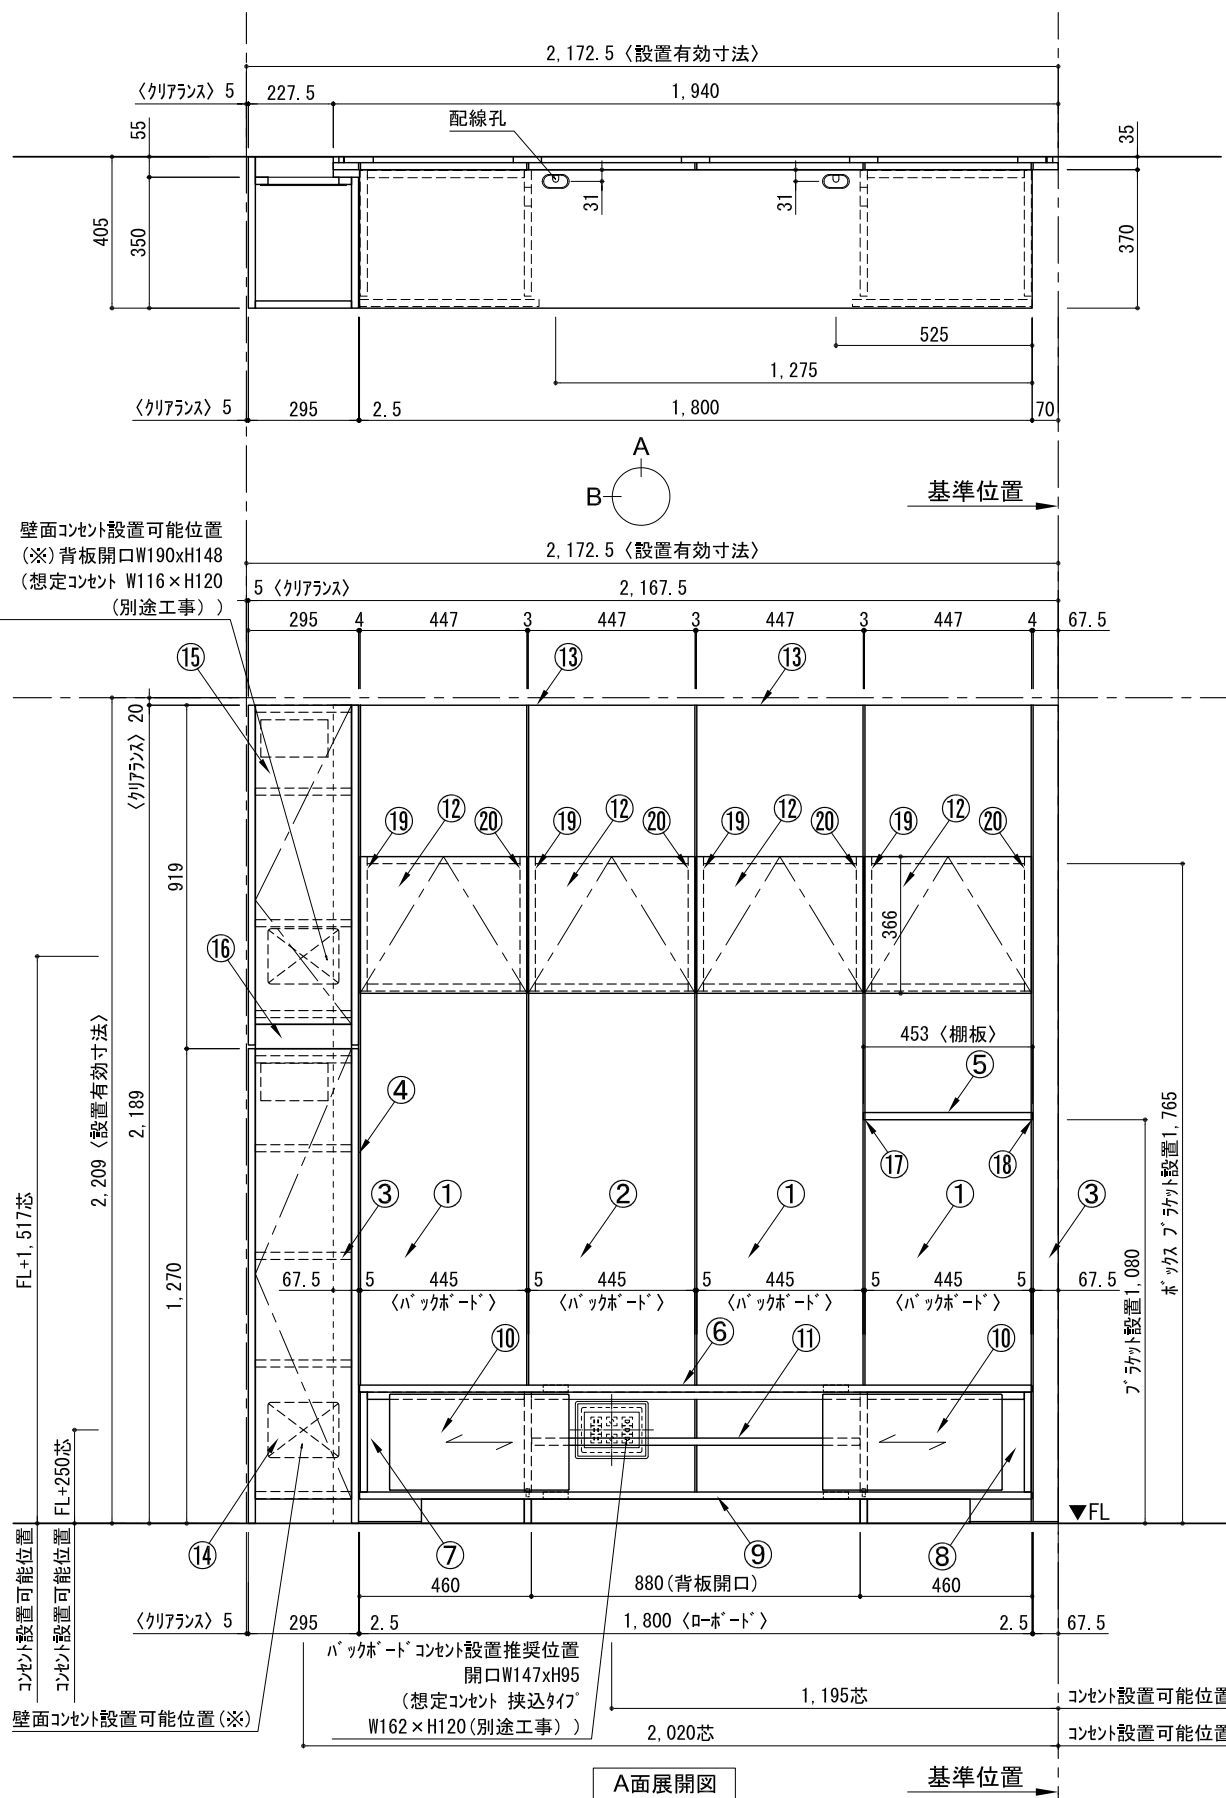

テンダーウォール TVボードセット(ボックスタイプ)+トール収納L 間口2200 高さ2200 プラン図

床全面仕上げのこと

番号	名称	数量
①	バックボード	3
②	バックボード コンセント開口LOW	1
③	バックボードイント LR	1
④	フタシラス	1
⑤	フタ付 D230 W450	1
⑥	ローボード 天板 W1800	1
⑦	ローボード ベースキャビネット W460(1800) L	1
⑧	ローボード ベースキャビネット W460(1800) R	1
⑨	ローボード 台輪 W1800	1
⑩	ローボード 扉 W480(1800)	2
⑪	ローボード 棚板 W878(1800)	1
⑫	ボックス	4
⑬	トップカバー W900 E	2
⑭	片開きドアベースキャビ L	1
⑮	片開きドアベースキャビ R	1
⑯	化粧板	1
取付部品セット		1
⑰	フタヨウラケット T23L	1
⑱	フタヨウラケット T23R	1
⑲	キャビヨウラケット CL	4
⑳	キャビヨウラケット CR	4
取付部材各種		4

備考欄/NOTE  
 1、仕様は改良のため予告なく変更することがあります。  
 2、取付壁面全面下地のこと。

改訂	4		9
	3		8
	2		7
	1		6
	0	2020. 10. 31	新規作成

縮尺/SCALE	図面名称/TITLE	図面番号/NO.
1/20 (A3)	テンダーウォール TVボードセット(ボックスタイプ)+トール収納L 間口2200 高さ2200 プラン図	G02314-0