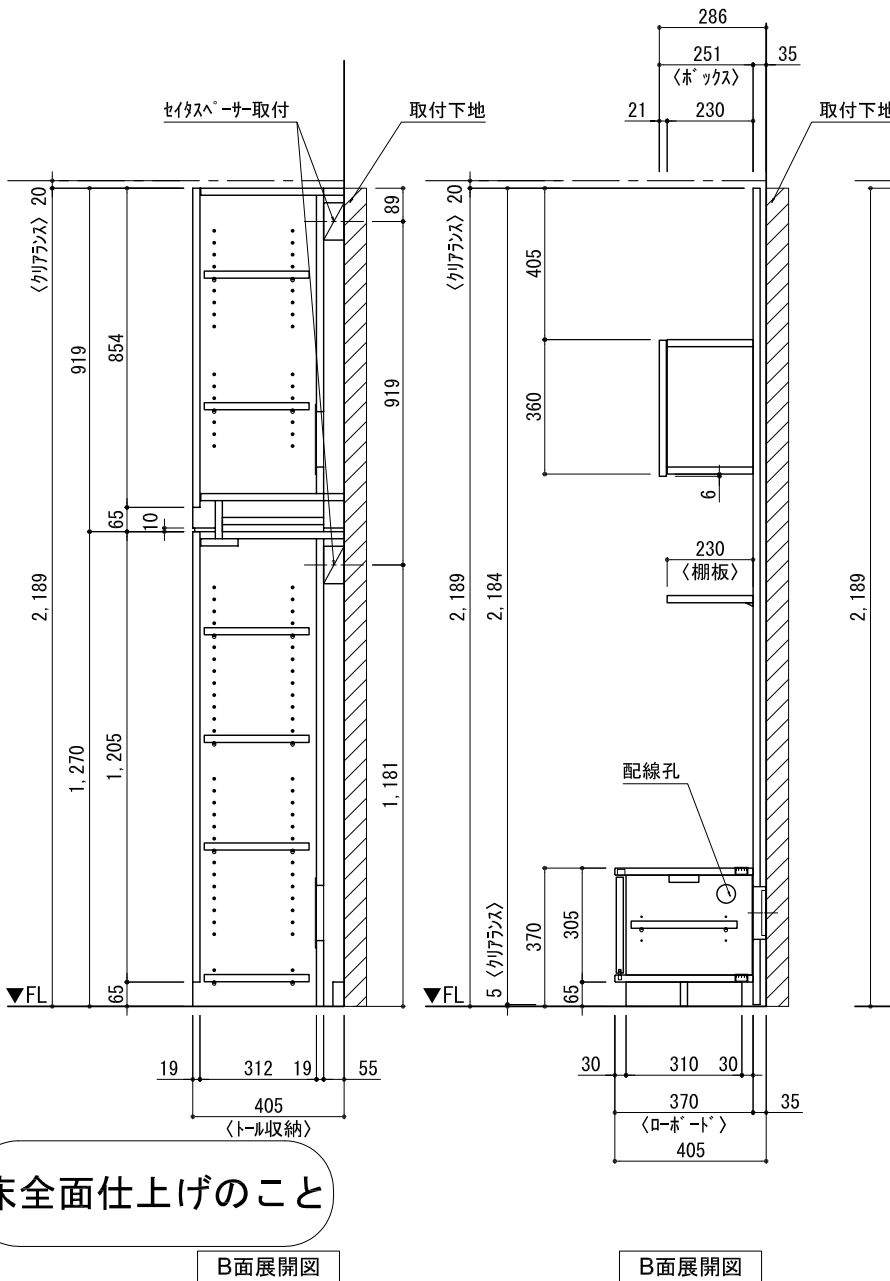

テンダーウォール TVボードセット(ボックスタイプ)+トール収納L 間口2200 高さ2200 プラン図

床全面仕上げのこと

番号	名称	数量
①	バックボード	3
②	バックボード コンセント開口LOW	1
③	バックボードイント LR	1
④	フタシラス	1
⑤	フタ付 D230 W450	1
⑥	ローボード 天板 W1800	1
⑦	ローボード ベースキャビネット W460(1800) L	1
⑧	ローボード ベースキャビネット W460(1800) R	1
⑨	ローボード 台輪 W1800	1
⑩	ローボード 扉 W480(1800)	2
⑪	ローボード 棚板 W878(1800)	1
⑫	ボックス	4
⑬	トップカバー W900 E	2
⑭	片開きドアベースキャビ L	1
⑮	片開きドアベースキャビ R	1
⑯	化粧板	1
取付部品セット		1
⑰	フタヨウラケット T23L	1
⑱	フタヨウラケット T23R	1
⑲	キャビヨウラケット CL	4
⑳	キャビヨウラケット CR	4
取付部材各種		4

備考欄/NOTE  
 1、仕様は改良のため予告なく変更することがあります。  
 2、取付壁面全面下地のこと。

改訂	4		9
	3		8
	2		7
	1		6
	0	2020. 10. 31	新規作成

縮尺/SCALE	図面名称/TITLE	図面番号/NO.
1/20 (A3)	テンダーウォール TVボードセット(ボックスタイプ)+トール収納L 間口2200 高さ2200 プラン図	G02314-0