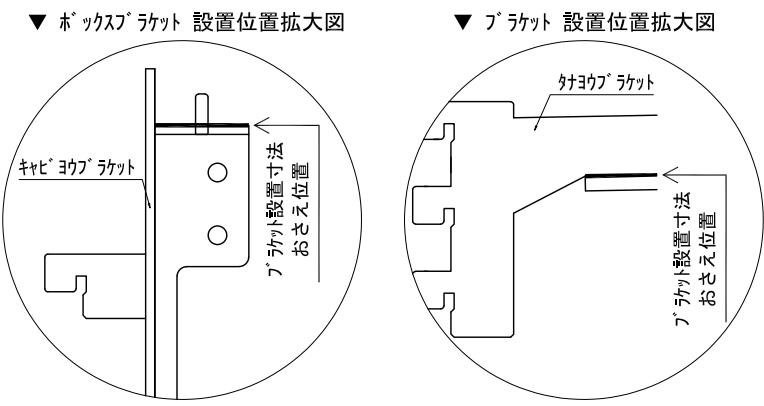

テンダーウォール TVボードセット(ボックスタイプ)+トール収納L 間口2200 高さ2200 プラン図

床全面仕上げのこと

番号	名称	数量
①	バックボード	3
②	バックボード コンセント開口LOW	1
③	バックボードイント LR	1
④	フタシラス	1
⑤	フタ付 D230 W450	1
⑥	ローボード 天板 W1800	1
⑦	ローボード ベースキャビネット W460(1800) L	1
⑧	ローボード ベースキャビネット W460(1800) R	1
⑨	ローボード 台輪 W1800	1
⑩	ローボード 扉 W480(1800)	2
⑪	ローボード 棚板 W878(1800)	1
⑫	ボックス	4
⑬	トップカバー W900 E	2
⑭	片開きドアベースキャビ L	1
⑮	片開きドアベースキャビ R	1
⑯	化粧板	1
取付部品セット		1
⑰	フタヨウラケット T23L	1
⑱	フタヨウラケット T23R	1
⑲	キャビヨウラケット CL	4
⑳	キャビヨウラケット CR	4
取付部材各種		4

備考欄/NOTE  
 1、仕様は改良のため予告なく変更することがあります。  
 2、取付壁面全面下地のこと。

改訂	4		9
	3		8
	2		7
	1		6
	0	2020. 10. 31	新規作成

縮尺/SCALE	図面名称/TITLE	図面番号/NO.
1/20 (A3)	テンダーウォール TVボードセット(ボックスタイプ)+トール収納L 間口2200 高さ2200 プラン図	G02314-0