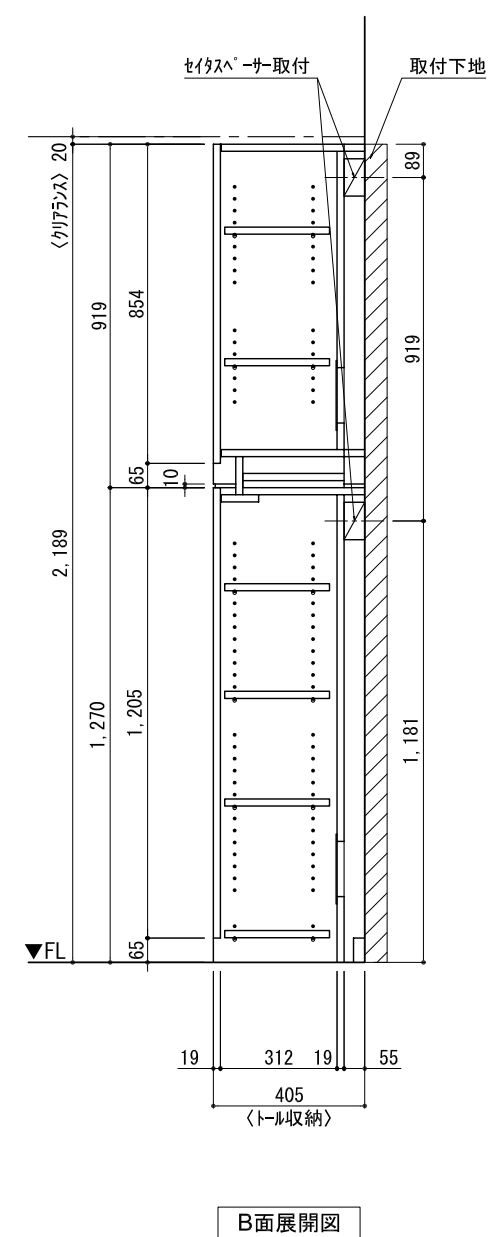

テンダーウォール TVボードセット(ボックスタイプ)+トール収納R 間口1300 高さ2200 プラン図

番号	名称	数量
①	バックボード	1
②	バックボード コンセント開口LOW	1
③	バックボードイント LR	1
④	対ハシラ板	1
⑤	ロート 天板 W900	1
⑥	ロート ベースキャビネット W900(900)	1
⑦	ロート 台輪 W900	1
⑧	ロート 扉 W470(900)	1
⑨	ロート 棚板 W856(900)	1
⑩	ホックス	2
⑪	トップカバー W900 WE	1
⑫	片開きドアベースキャビ R	1
⑬	片開きドアトールキャビ R	1
⑭	化粧板	1
取付部品セット		1
⑮	キヤビヨウブラケット CL	2
⑯	キヤビヨウブラケット CR	2
取付部材各種		

床全面仕上げのこと

備考欄/NOTE
 1、仕様は改良のため予告なく変更することがあります。
 2、取付壁面全面下地のこと。

改訂	4		9	縮尺/SCALE	図面名称/TITLE	図面番号/NO.
	3		8			
	2		7			
	1		6			
	0	2020. 10. 31	新規作成			
				1/20 (A3)	テンダーウォール TVボードセット(ボックスタイプ)+トール収納R 間口1300 高さ2200 プラン図	G02315-0