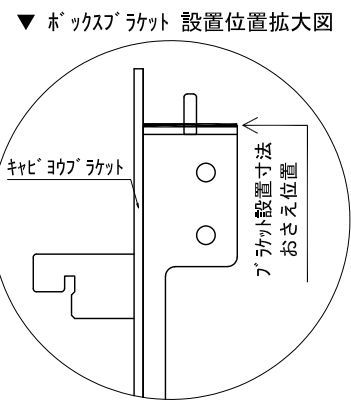

テンダーウォール TVボードセット(ボックスタイプ)+トール収納R 間口1300 高さ2200 プラン図

番号	名称	数量
①	バックボード	1
②	バックボード コンセント開口LOW	1
③	バックボードイント LR	1
④	対ハシラ板	1
⑤	ロート 天板 W900	1
⑥	ロート ベースキャビネット W900(900)	1
⑦	ロート 台輪 W900	1
⑧	ロート 扉 W470(900)	1
⑨	ロート 棚板 W856(900)	1
⑩	ホックス	2
⑪	トップカバー W900 WE	1
⑫	片開きドアベースキャビ R	1
⑬	片開きドアトールキャビ R	1
⑭	化粧板	1
取付部品セット		1
⑮	キヤビヨウブラケット CL	2
⑯	キヤビヨウブラケット CR	2
取付部材各種		

床全面仕上げのこと

備考欄/NOTE
 1、仕様は改良のため予告なく変更することがあります。
 2、取付壁面全面下地のこと。

改訂	4		9	縮尺/SCALE	図面名称/TITLE	図面番号/NO.
	3		8			
	2		7			
	1		6			
	0	2020. 10. 31	新規作成			
				1/20 (A3)	テンダーウォール TVボードセット(ボックスタイプ)+トール収納R 間口1300 高さ2200 プラン図	G02315-0