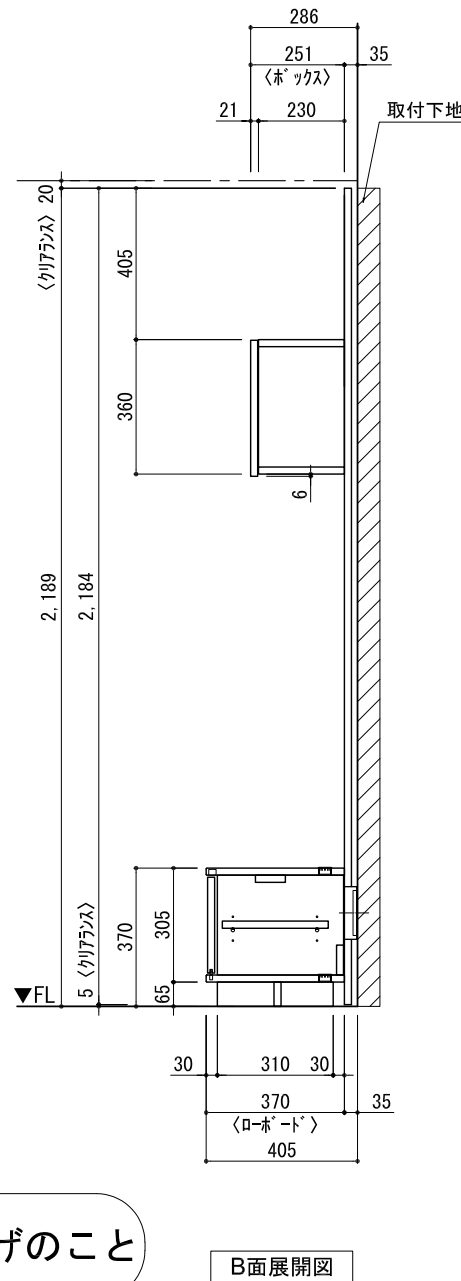

テンダーウォール TVボードセット(ボックスタイプ)+トール収納R 間口1300 高さ2200 プラン図

番号	名称	数量
①	バックボード	1
②	バックボード コンセント開口LOW	1
③	バックボードイント LR	1
④	対ハシラ板	1
⑤	ロート 天板 W900	1
⑥	ロート ベースキャビネット W900(900)	1
⑦	ロート 台輪 W900	1
⑧	ロート 扉 W470(900)	1
⑨	ロート 棚板 W856(900)	1
⑩	ホックス	2
⑪	トップカバー W900 WE	1
⑫	片開きドアベースキャビ R	1
⑬	片開きドアトールキャビ R	1
⑭	化粧板	1
取付部品セット		1
⑮	キヤビヨウブラケット CL	2
⑯	キヤビヨウブラケット CR	2
取付部材各種		

床全面仕上げのこと

備考欄/NOTE
 1、仕様は改良のため予告なく変更することがあります。
 2、取付壁面全面下地のこと。

改訂	4		9	縮尺/SCALE	図面名称/TITLE	図面番号/NO.
	3		8			
	2		7			
	1		6			
	0	2020. 10. 31	新規作成			
				1/20 (A3)	テンダーウォール TVボードセット(ボックスタイプ)+トール収納R 間口1300 高さ2200 プラン図	G02315-0