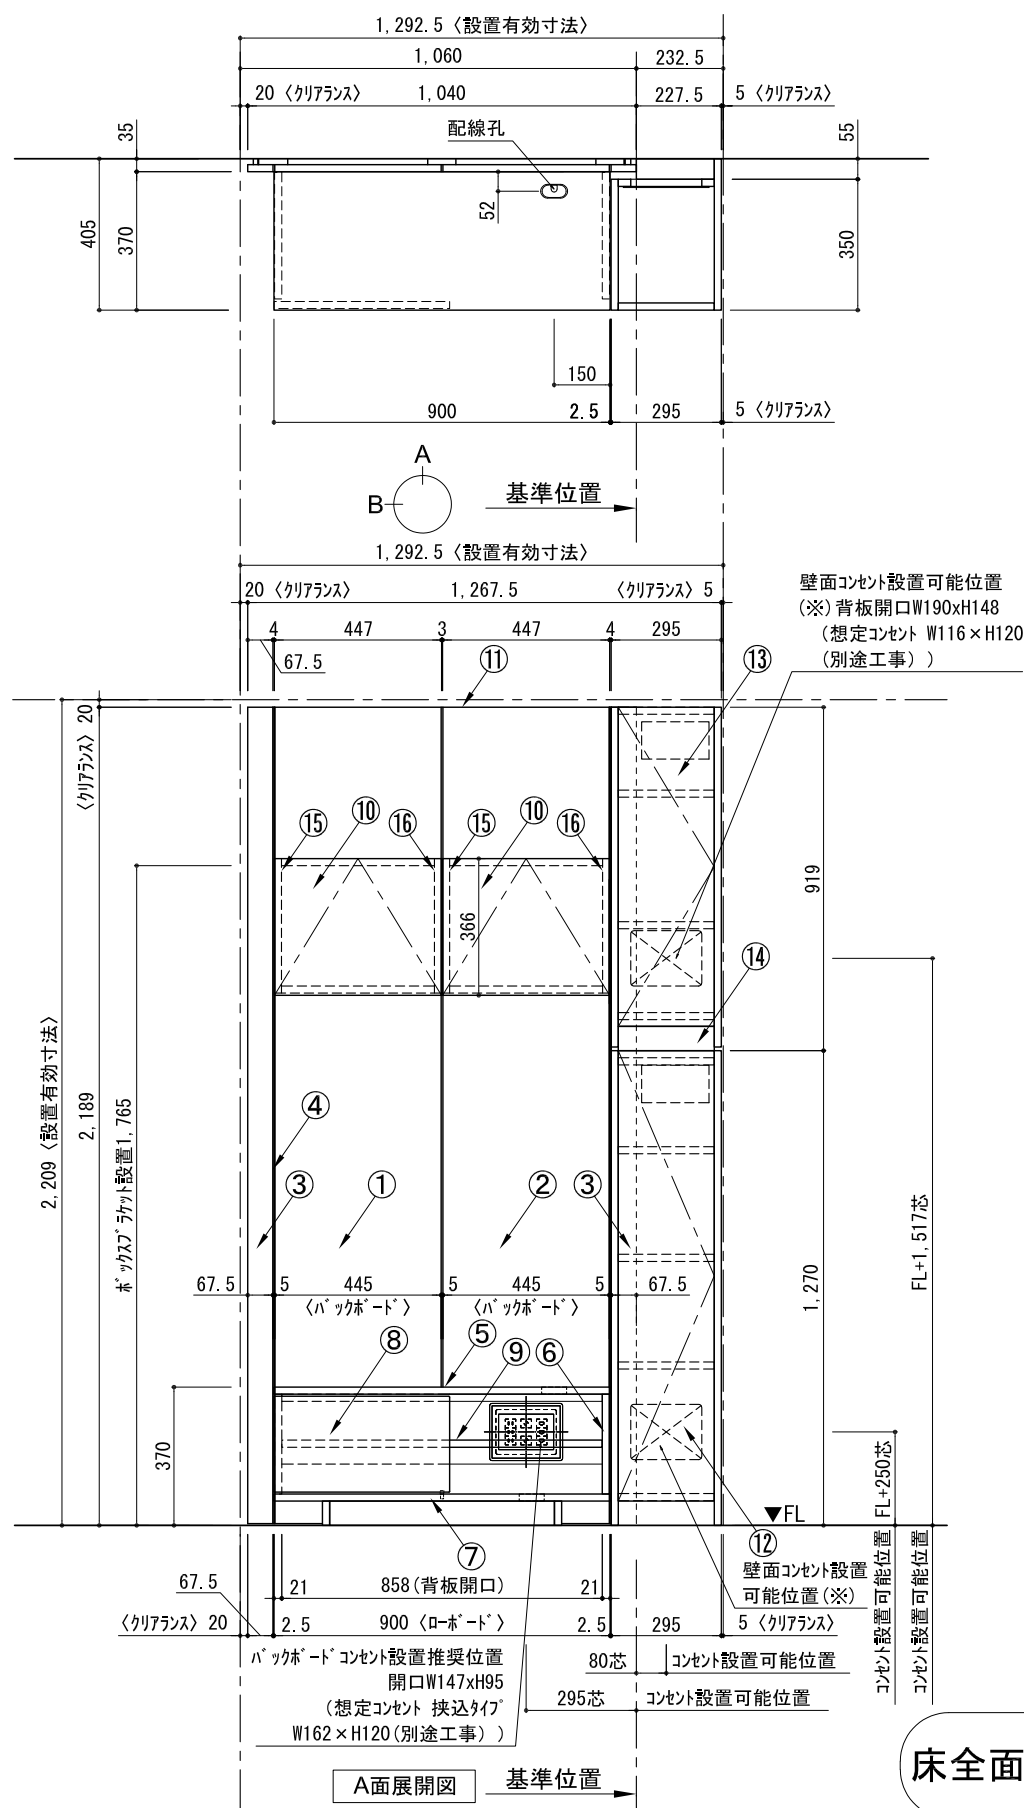

テンダーウォール TVボードセット(ボックスタイプ)+トール収納R 間口1300 高さ2200 プラン図

番号	名称	数量
①	バックボード	1
②	バックボード コンセント開口LOW	1
③	バックボードイント LR	1
④	対ハシラ板	1
⑤	ロート 天板 W900	1
⑥	ロート ベースキャビネット W900(900)	1
⑦	ロート 台輪 W900	1
⑧	ロート 扉 W470(900)	1
⑨	ロート 棚板 W856(900)	1
⑩	ホックス	2
⑪	トップカバー W900 WE	1
⑫	片開きドアベースキャビ R	1
⑬	片開きドアトールキャビ R	1
⑭	化粧板	1
取付部品セット		1
⑮	キヤビヨウブラケット CL	2
⑯	キヤビヨウブラケット CR	2
取付部材各種		

床全面仕上げのこと

備考欄/NOTE
 1、仕様は改良のため予告なく変更することがあります。
 2、取付壁面全面下地のこと。

改訂	4		9	縮尺/SCALE	図面名称/TITLE	図面番号/NO.
	3		8			
	2		7			
	1		6			
	0	2020. 10. 31	新規作成			
				1/20 (A3)	テンダーウォール TVボードセット(ボックスタイプ)+トール収納R 間口1300 高さ2200 プラン図	G02315-0