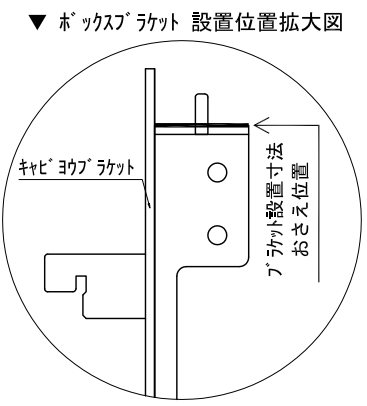

テンダーウォール TVボードセット(ボックスタイプ) 間口1050 高さ2200 プラン図

番号	名称	数量
①	バックボード	1
②	バックボード コンセント開口LOW	1
③	バックボード エント LR	1
④	対パンチス	1
⑤	ロボット 天板 W900	1
⑥	ロボット ベースキャビネット W900(900)	1
⑦	ロボット 台輪 W900	1
⑧	ロボット 扉 W470(900)	1
⑨	ロボット 棚板 W856(900)	1
⑩	ボックス	2
⑪	トップカバー W900 WE	1
取付部品セット		1
⑫	キャビネットラケット CL	2
⑬	キャビネットラケット CR	2
取付部材各種		

床全面仕上げのこと

備考欄/NOTE  
 1、仕様は改良のため予告なく変更することがあります。  
 2、取付壁面全面下地のこと。

改訂	4		9	縮尺/SCALE 1/20 (A3)	図面名称/TITLE テンダーウォール TVボードセット(ボックスタイプ) 間口1050 高さ2200 プラン図	図面番号/NO. G02318-0
	3		8			
	2		7			
	1		6			
	0	2020. 10. 31	新規作成			