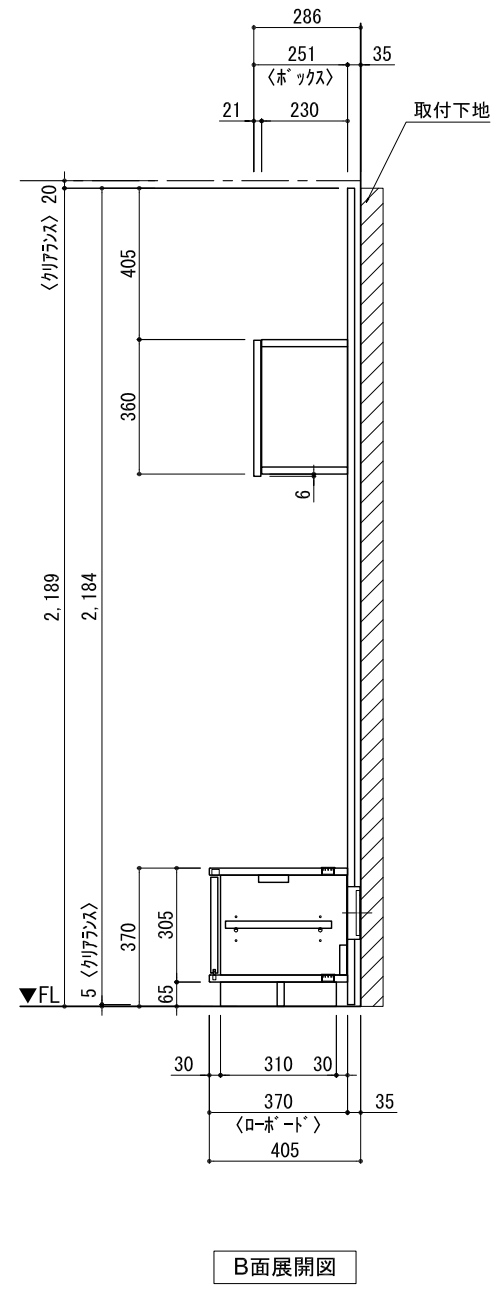

テンダーウォール TVボードセット(ボックスタイプ) 間口1050 高さ2200 プラン図

番号	名称	数量
①	バックボード	1
②	バックボード コンセント開口LOW	1
③	バックボード エント LR	1
④	対パンチス	1
⑤	ロボット 天板 W900	1
⑥	ロボット ベースキャビネット W900(900)	1
⑦	ロボット 台輪 W900	1
⑧	ロボット 扉 W470(900)	1
⑨	ロボット 棚板 W856(900)	1
⑩	ボックス	2
⑪	トップカバー W900 WE	1
取付部品セット		1
⑫	キャビネットラケット CL	2
⑬	キャビネットラケット CR	2
取付部材各種		

床全面仕上げのこと

備考欄/NOTE  
 1、仕様は改良のため予告なく変更することがあります。  
 2、取付壁面全面下地のこと。

改訂	4		9	縮尺/SCALE 1/20 (A3)	図面名称/TITLE テンダーウォール TVボードセット(ボックスタイプ) 間口1050 高さ2200 プラン図	図面番号/NO. G02318-0
	3		8			
	2		7			
	1		6			
	0	2020. 10. 31	新規作成			