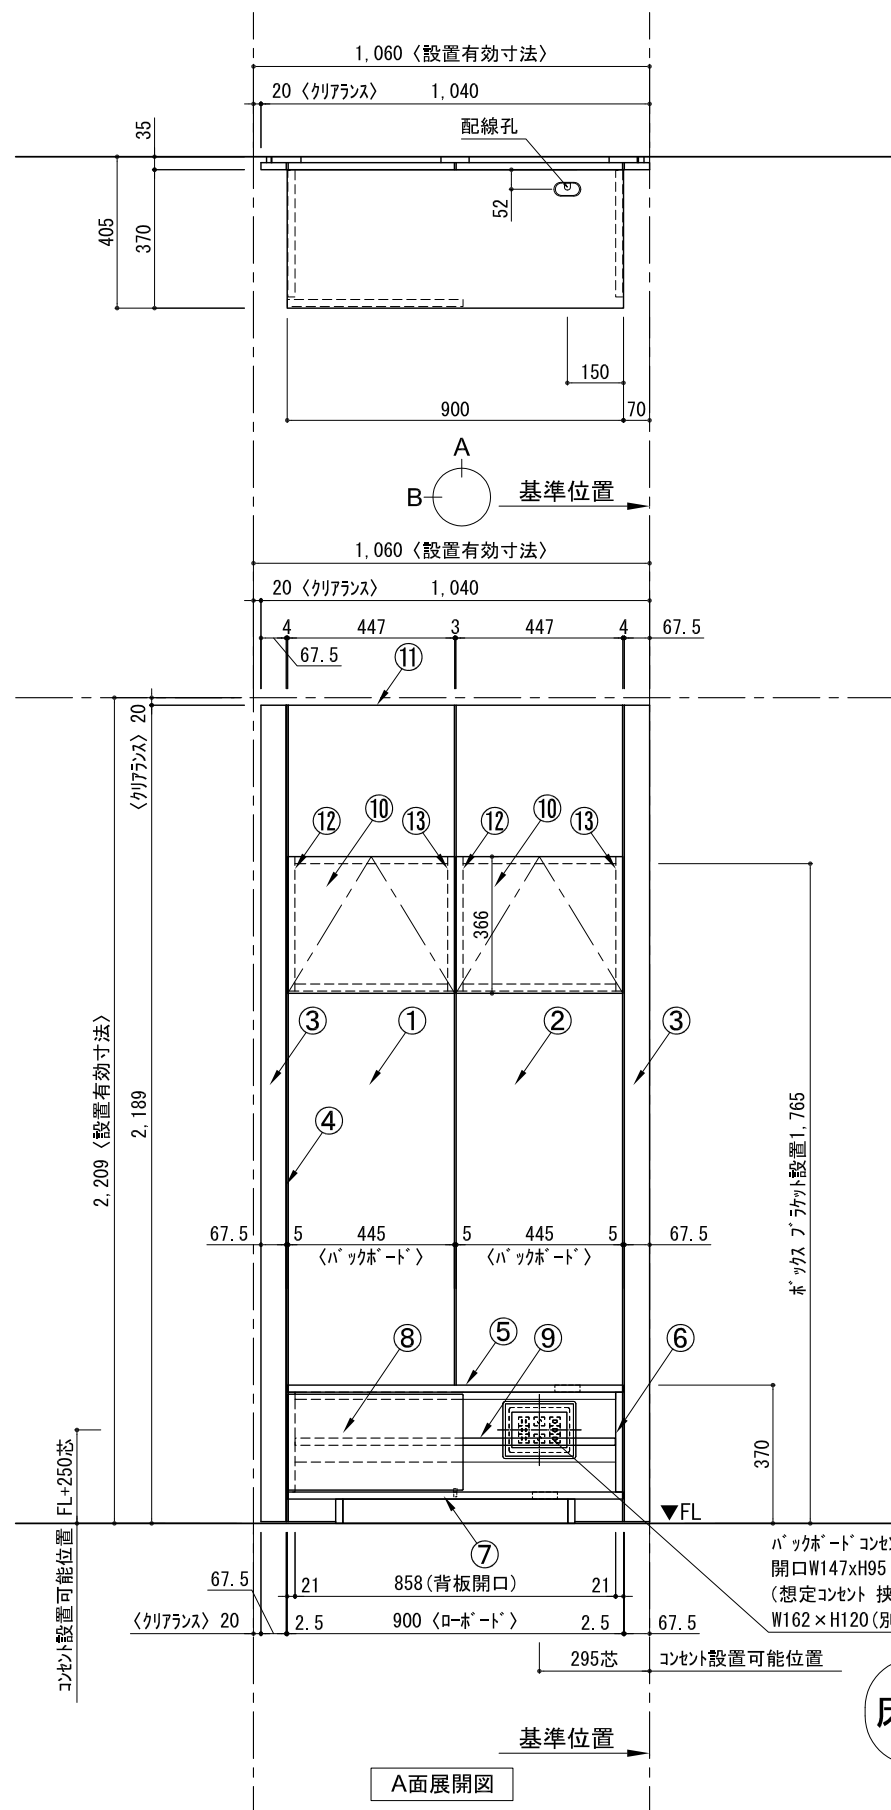

テンダーウォール TVボードセット(ボックスタイプ) 間口1050 高さ2200 プラン図

番号	名称	数量
①	バックボード	1
②	バックボード コンセント開口LOW	1
③	バックボード エント LR	1
④	対パンチス	1
⑤	ロボット 天板 W900	1
⑥	ロボット ベースキャビネット W900(900)	1
⑦	ロボット 台輪 W900	1
⑧	ロボット 扉 W470(900)	1
⑨	ロボット 棚板 W856(900)	1
⑩	ボックス	2
⑪	トップカバー W900 WE	1
取付部品セット		1
⑫	キャビネットラケット CL	2
⑬	キャビネットラケット CR	2
取付部材各種		

床全面仕上げのこと

備考欄/NOTE  
 1、仕様は改良のため予告なく変更することがあります。  
 2、取付壁面全面下地のこと。

改訂	4		9	縮尺/SCALE 1/20 (A3)	図面名称/TITLE テンダーウォール TVボードセット(ボックスタイプ) 間口1050 高さ2200 プラン図	図面番号/NO. G02318-0
	3		8			
	2		7			
	1		6			
	0	2020. 10. 31	新規作成			