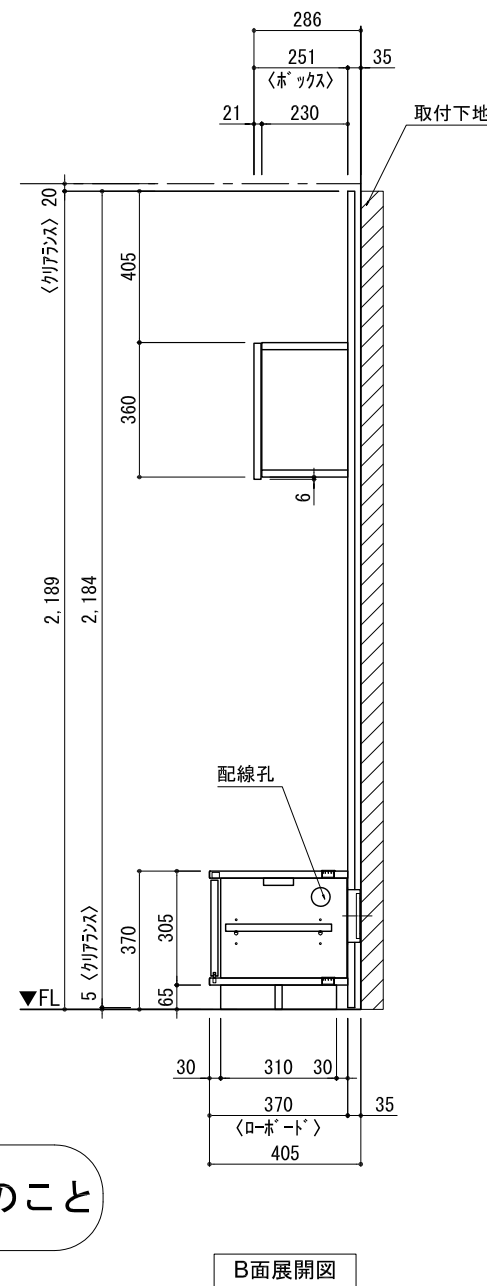

テンダーウォール TVボードセット(ボックスタイプ) 間口1500 高さ2200 プラン図

番号	名称	数量
①	バックボード	2
②	バックボード コンセント開口LOW	1
③	バックボード エント LR	1
④	対面シラス	1
⑤	ロボット 天板 W1350	1
⑥	ロボット ベースキャビネット W350(1350) L	1
⑦	ロボット ベースキャビネット W350(1350) R	1
⑧	ロボット 台輪 W1350	1
⑨	ロボット 扉 W370(1350)	2
⑩	ロボット 棚板 W648(1350)	1
⑪	ボックス	3
⑫	トップカバー W450 E	1
⑬	トップカバー W900 E	1
取付部品セット		
⑭	キャビネット ヨコリブレット CL	3
⑮	キャビネット ヨコリブレット CR	3
取付部材各種		

▼ ボックスラケット 設置位置拡大図

備考欄/NOTE
 1、仕様は改良のため予告なく変更することがあります。
 2、取付壁面全面下地のこと。

改訂	4		9
	3		8
	2		7
	1		6
	0	2020. 10. 31	新規作成

縮尺/SCALE	図面名称/TITLE	図面番号/NO.
1/20 (A3)	テンダーウォール TVボードセット(ボックスタイプ) 間口1500 高さ2200 プラン図	G02319-0