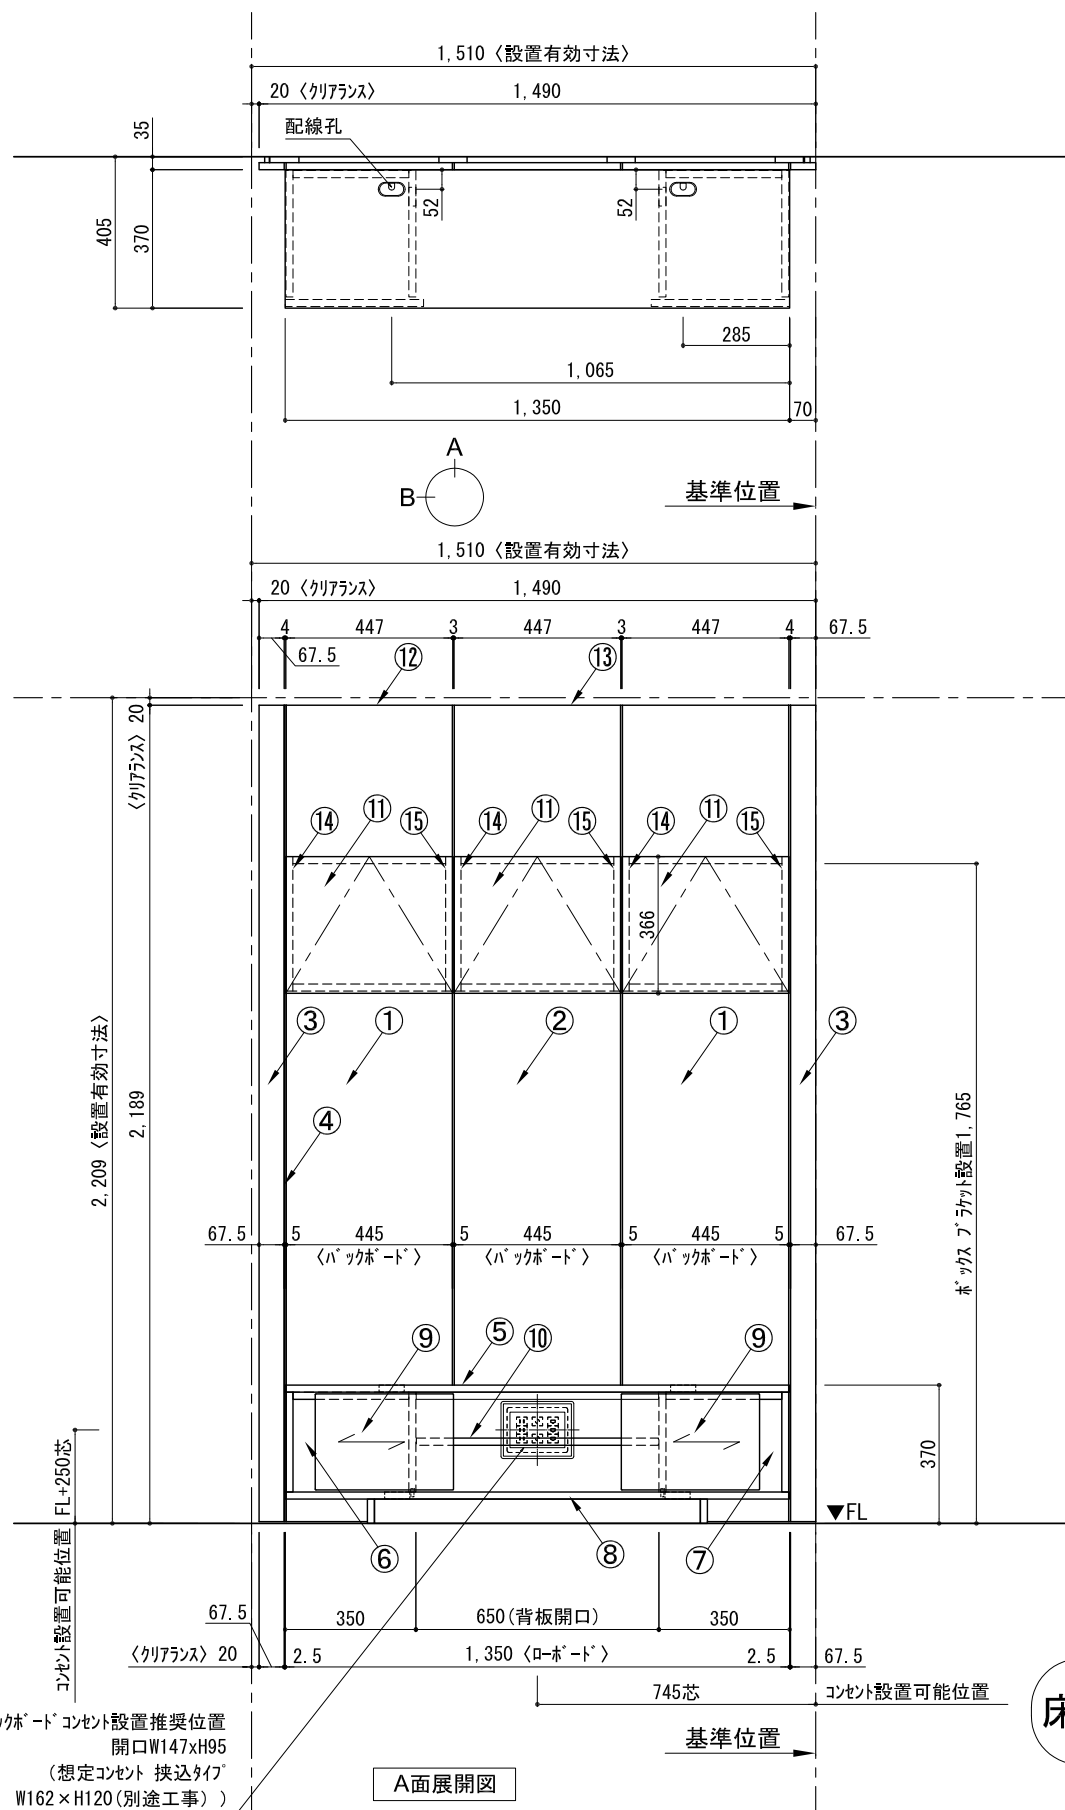

テンダーウォール TVボードセット(ボックスタイプ) 間口1500 高さ2200 プラン図

番号	名称	数量
①	バックボード	2
②	バックボード コンセント開口LOW	1
③	バックボード エント LR	1
④	対面シラス	1
⑤	ロボット 天板 W1350	1
⑥	ロボット ベースキャビネット W350(1350) L	1
⑦	ロボット ベースキャビネット W350(1350) R	1
⑧	ロボット 台輪 W1350	1
⑨	ロボット 扉 W370(1350)	2
⑩	ロボット 棚板 W648(1350)	1
⑪	ボックス	3
⑫	トップカバー W450 E	1
⑬	トップカバー W900 E	1
取付部品セット		
⑭	キャビネット ヨコリブレット CL	3
⑮	キャビネット ヨコリブレット CR	3
取付部材各種		

▼ ボックスラケット 設置位置拡大図

備考欄/NOTE
 1、仕様は改良のため予告なく変更することがあります。
 2、取付壁面全面下地のこと。

改訂	4		9
	3		8
	2		7
	1		6
	0	2020. 10. 31	新規作成

縮尺/SCALE	図面名称/TITLE	図面番号/NO.
1/20 (A3)	テンダーウォール TVボードセット(ボックスタイプ) 間口1500 高さ2200 プラン図	G02319-0