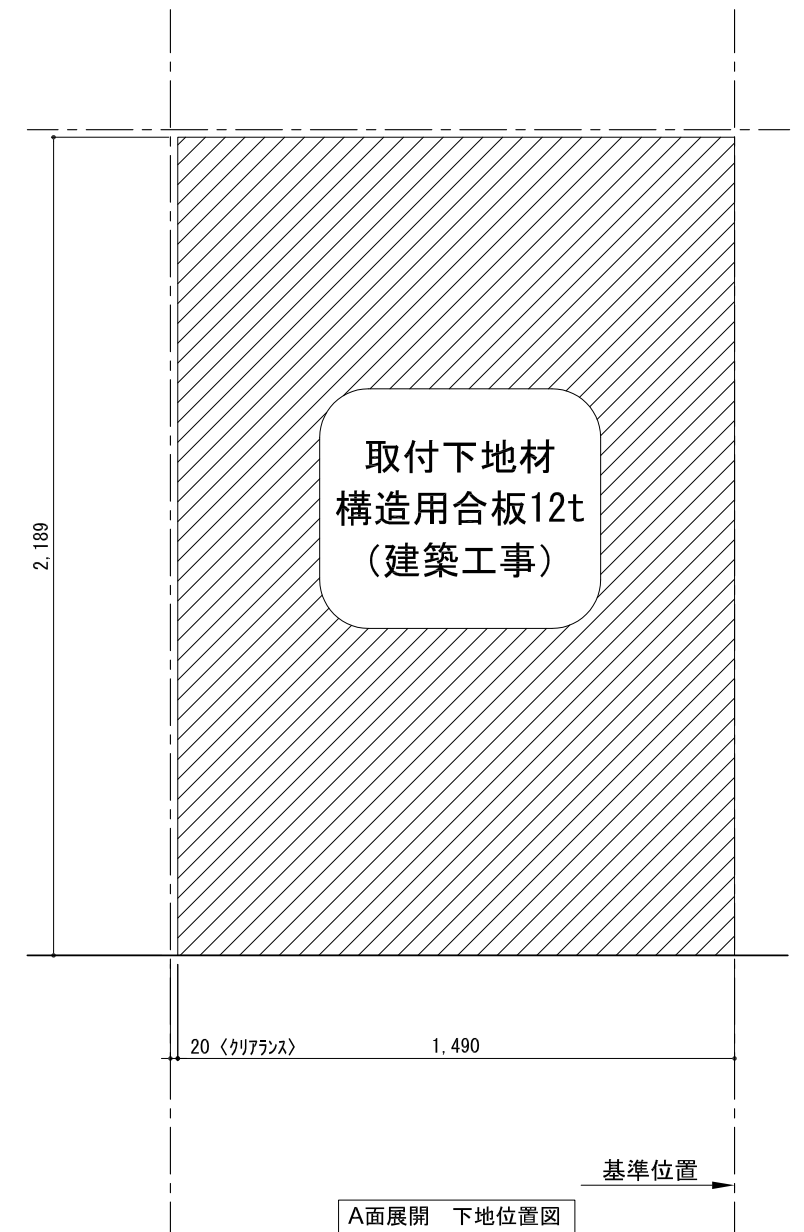

テンダーウォール TVボードセット(ボックスタイプ) 間口1500 高さ2200 プラン図

番号	名称	数量
①	バックボード	2
②	バックボード コンセント開口LOW	1
③	バックボード エント LR	1
④	対面シラス	1
⑤	ロボット 天板 W1350	1
⑥	ロボット ベースキャビネット W350(1350) L	1
⑦	ロボット ベースキャビネット W350(1350) R	1
⑧	ロボット 台輪 W1350	1
⑨	ロボット 扉 W370(1350)	2
⑩	ロボット 棚板 W648(1350)	1
⑪	ボックス	3
⑫	トップカバー W450 E	1
⑬	トップカバー W900 E	1
取付部品セット		
⑭	キャビネット ヨコリブレット CL	3
⑮	キャビネット ヨコリブレット CR	3
取付部材各種		

▼ ボックスラケット 設置位置拡大図

備考欄/NOTE
 1、仕様は改良のため予告なく変更することがあります。
 2、取付壁面全面下地のこと。

改訂	4		9
	3		8
	2		7
	1		6
	0	2020. 10. 31	新規作成

縮尺/SCALE	図面名称/TITLE	図面番号/NO.
1/20 (A3)	テンダーウォール TVボードセット(ボックスタイプ) 間口1500 高さ2200 プラン図	G02319-0