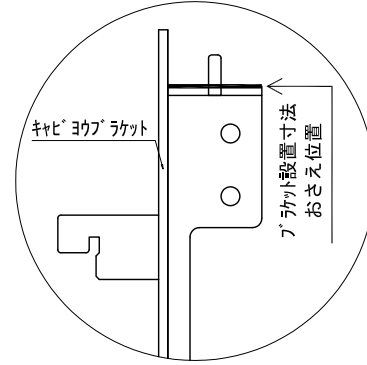

テンダーウォール TVボードセット(ボックスタイプ) 間口1500 高さ2200 プラン図

番号	名称	数量
①	バックボード	2
②	バックボード コンセント開口LOW	1
③	バックボード エント LR	1
④	対面シラス	1
⑤	ロボット 天板 W1350	1
⑥	ロボット ベースキャビネット W350(1350) L	1
⑦	ロボット ベースキャビネット W350(1350) R	1
⑧	ロボット 台輪 W1350	1
⑨	ロボット 扉 W370(1350)	2
⑩	ロボット 棚板 W648(1350)	1
⑪	ボックス	3
⑫	トップカバー W450 E	1
⑬	トップカバー W900 E	1
取付部品セット		
⑭	キャビネット ヨコリブレット CL	3
⑮	キャビネット ヨコリブレット CR	3
取付部材各種		

▼ ボックスラケット 設置位置拡大図

備考欄/NOTE
 1、仕様は改良のため予告なく変更することがあります。
 2、取付壁面全面下地のこと。

改訂	4		9
	3		8
	2		7
	1		6
	0	2020. 10. 31	新規作成

縮尺/SCALE	図面名称/TITLE	図面番号/NO.
1/20 (A3)	テンダーウォール TVボードセット(ボックスタイプ) 間口1500 高さ2200 プラン図	G02319-0