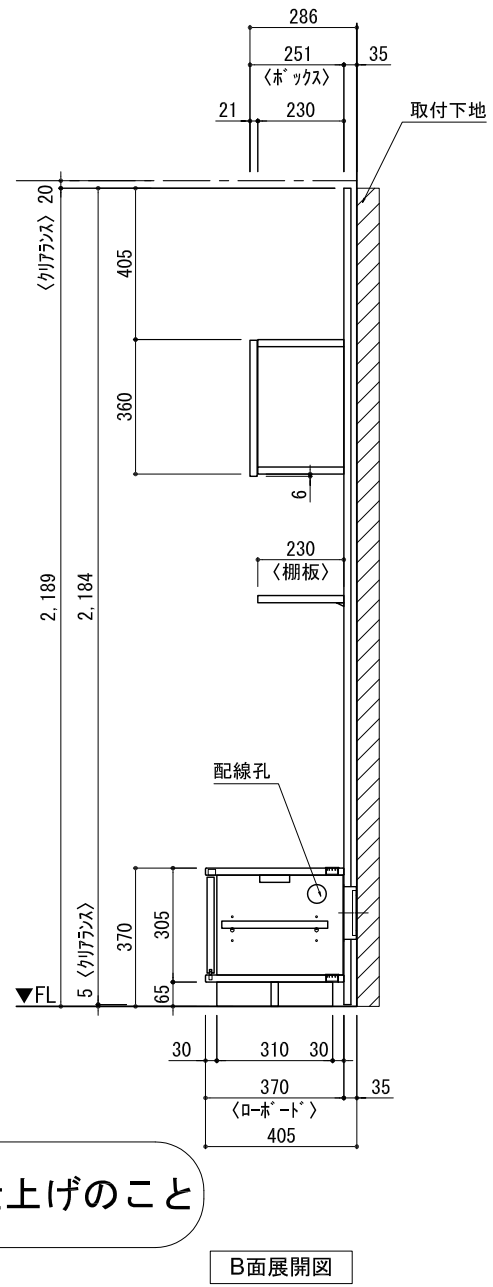

テンダーウォール TVボードセット(ボックスタイプ) 間口1950 高さ2200 プラン図

番号	名称	数量
①	ボックス	3
②	ボックス コンセント開口LOW	1
③	ボックス インポート LR	1
④	フックボード	1
⑤	フックボード D230 W450	1
⑥	ボックス 天板 W1800	1
⑦	ボックス ベースキャビネット W460(1800) L	1
⑧	ボックス ベースキャビネット W460(1800) R	1
⑨	ボックス 台輪 W1800	1
⑩	ボックス 扉 W480(1800)	2
⑪	ボックス 棚板 W878(1800)	1
⑫	ボックス	4
⑬	トップカバー W900 E	2
取付部品セット		1
⑭	フックボードラケット T23L	1
⑮	フックボードラケット T23R	1
⑯	ケーブルボックスラケット CL	4
⑰	ケーブルボックスラケット CR	4
取付部材各種		

床全面仕上げのこと

備考欄/NOTE  
 1、仕様は改良のため予告なく変更することがあります。  
 2、取付壁面全面下地のこと。

改訂	4		
	3		
	2		
	1		
	0	2020. 10. 31	新規作成

	9		
	8		
	7		
	6		
	5		

縮尺/SCALE	図面名称/TITLE	図面番号/NO.
1/20 (A3)	テンダーウォール TVボードセット(ボックスタイプ) 間口1950 高さ2200 プラン図	G02320-0