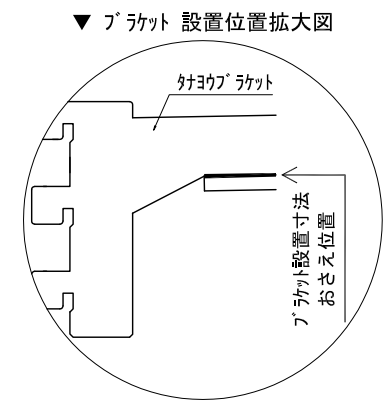

テンダーウォール TVボードセット(ボックスタイプ) 間口1950 高さ2200 プラン図

番号	名称	数量
①	ボックス	3
②	ボックス コンセント開口LOW	1
③	ボックス インポート LR	1
④	フックボード	1
⑤	フックボード D230 W450	1
⑥	ボックス 天板 W1800	1
⑦	ボックス ベースキャビネット W460(1800) L	1
⑧	ボックス ベースキャビネット W460(1800) R	1
⑨	ボックス 台輪 W1800	1
⑩	ボックス 扉 W480(1800)	2
⑪	ボックス 棚板 W878(1800)	1
⑫	ボックス	4
⑬	トップカバー W900 E	2
取付部品セット		1
⑭	フックボードラケット T23L	1
⑮	フックボードラケット T23R	1
⑯	ケーブルボックスラケット CL	4
⑰	ケーブルボックスラケット CR	4
取付部材各種		

床全面仕上げのこと

備考欄/NOTE  
 1、仕様は改良のため予告なく変更することがあります。  
 2、取付壁面全面下地のこと。

改訂	4		
	3		
	2		
	1		
	0	2020. 10. 31	新規作成

	9		
	8		
	7		
	6		
	5		

縮尺/SCALE	図面名称/TITLE	図面番号/NO.
1/20 (A3)	テンダーウォール TVボードセット(ボックスタイプ) 間口1950 高さ2200 プラン図	G02320-0