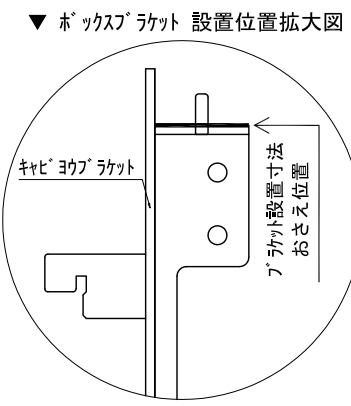

テンダーウォール TVボードセット(ボックスタイプ) 間口1950 高さ2200 プラン図

番号	名称	数量
①	ボックス	3
②	ボックス コンセント開口LOW	1
③	ボックス インポート LR	1
④	フックボード	1
⑤	フックボード D230 W450	1
⑥	ボックス 天板 W1800	1
⑦	ボックス ベースキャビネット W460(1800) L	1
⑧	ボックス ベースキャビネット W460(1800) R	1
⑨	ボックス 台輪 W1800	1
⑩	ボックス 扉 W480(1800)	2
⑪	ボックス 棚板 W878(1800)	1
⑫	ボックス	4
⑬	トップカバー W900 E	2
取付部品セット		1
⑭	フックボードラケット T23L	1
⑮	フックボードラケット T23R	1
⑯	ケーブルボックスラケット CL	4
⑰	ケーブルボックスラケット CR	4
取付部材各種		

床全面仕上げのこと

備考欄/NOTE  
 1、仕様は改良のため予告なく変更することがあります。  
 2、取付壁面全面下地のこと。

改訂	4		
	3		
	2		
	1		
	0	2020. 10. 31	新規作成

	9		
	8		
	7		
	6		
	5		

縮尺/SCALE	図面名称/TITLE	図面番号/NO.
1/20 (A3)	テンダーウォール TVボードセット(ボックスタイプ) 間口1950 高さ2200 プラン図	G02320-0