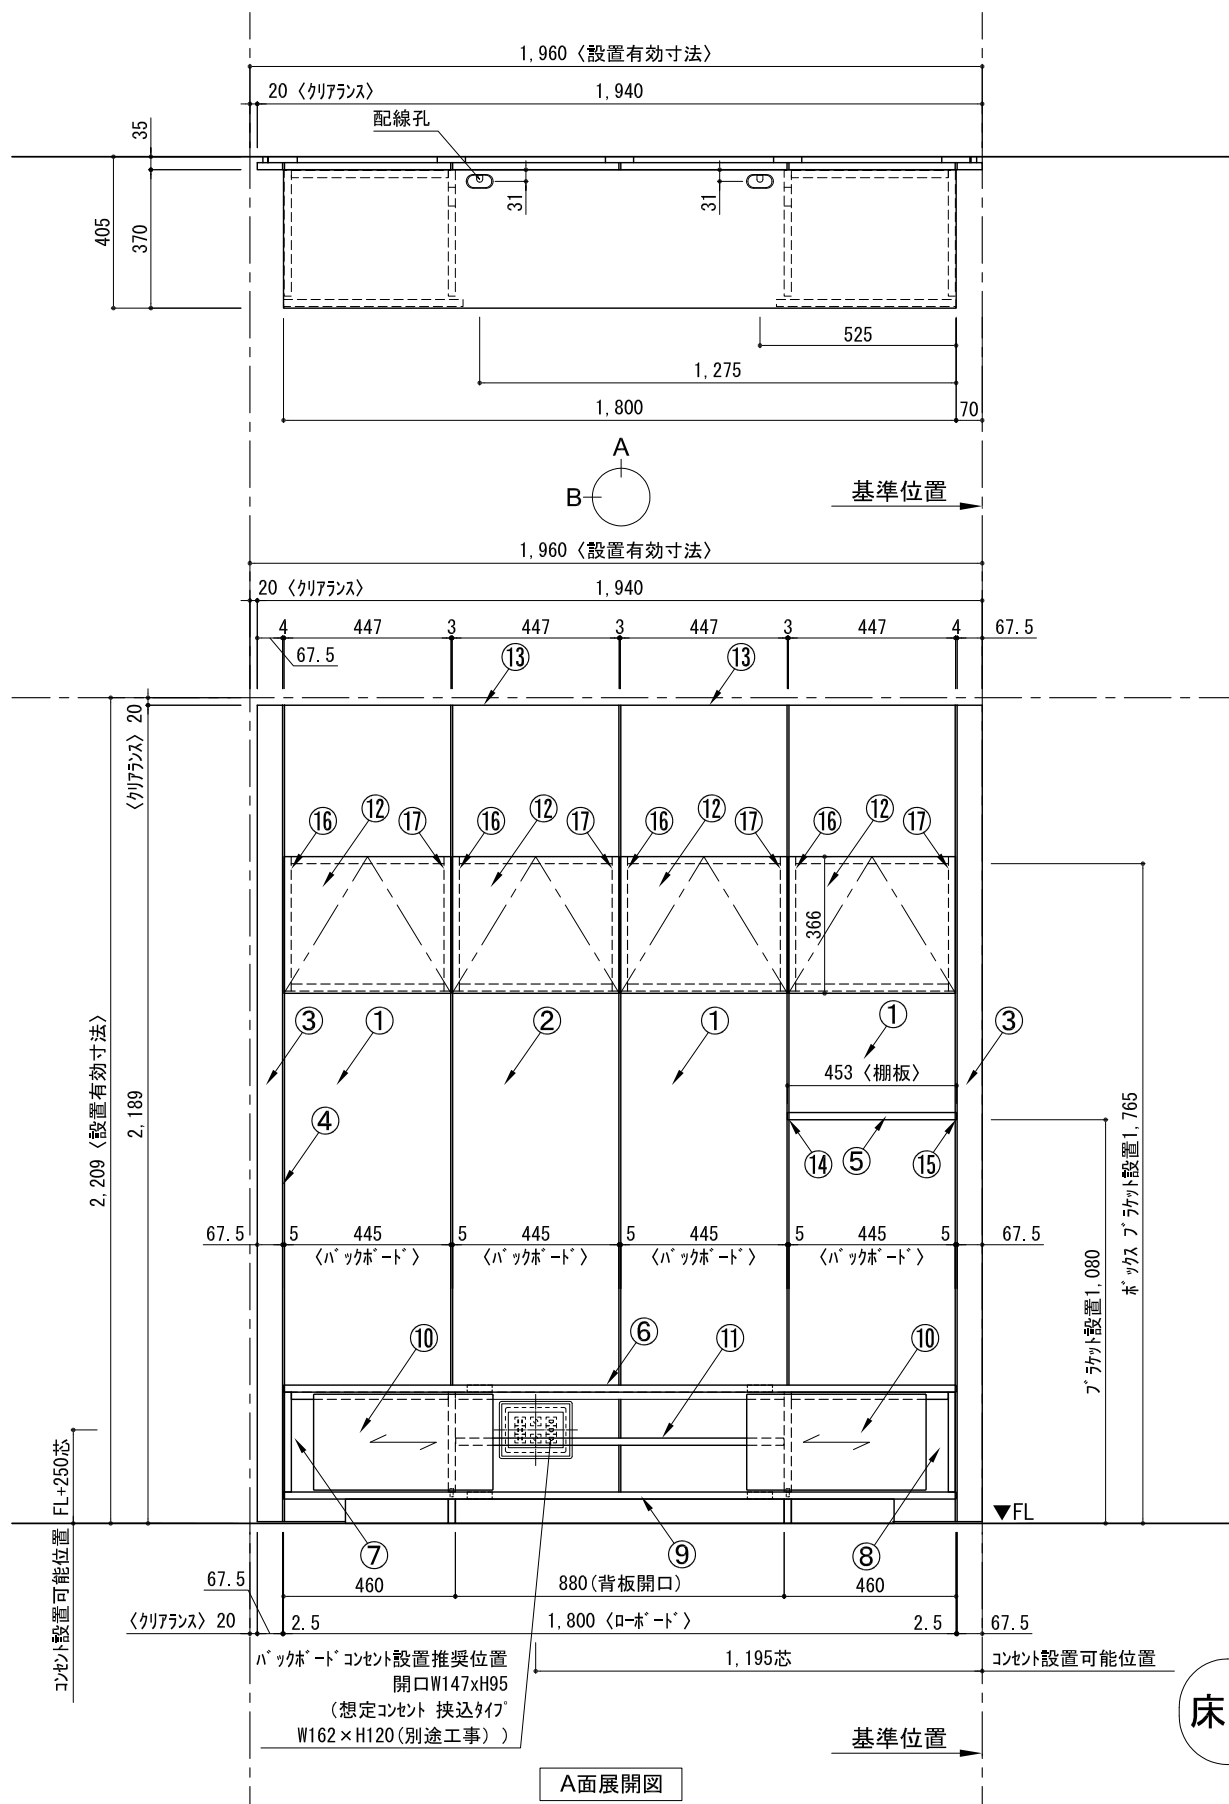

テンダーウォール TVボードセット(ボックスタイプ) 間口1950 高さ2200 プラン図

番号	名称	数量
①	ボックス	3
②	ボックス コンセント開口LOW	1
③	ボックス インポート LR	1
④	フックボード	1
⑤	フックボード D230 W450	1
⑥	ボックス 天板 W1800	1
⑦	ボックス ベースキャビネット W460(1800) L	1
⑧	ボックス ベースキャビネット W460(1800) R	1
⑨	ボックス 台輪 W1800	1
⑩	ボックス 扉 W480(1800)	2
⑪	ボックス 棚板 W878(1800)	1
⑫	ボックス	4
⑬	トップカバー W900 E	2
取付部品セット		1
⑭	フックボードラケット T23L	1
⑮	フックボードラケット T23R	1
⑯	ケーブルボックスラケット CL	4
⑰	ケーブルボックスラケット CR	4
取付部材各種		

床全面仕上げのこと

備考欄/NOTE  
 1、仕様は改良のため予告なく変更することがあります。  
 2、取付壁面全面下地のこと。

改訂	4		
	3		
	2		
	1		
	0	2020. 10. 31	新規作成

	9		
	8		
	7		
	6		
	5		

縮尺/SCALE	図面名称/TITLE	図面番号/NO.
1/20 (A3)	テンダーウォール TVボードセット(ボックスタイプ) 間口1950 高さ2200 プラン図	G02320-0