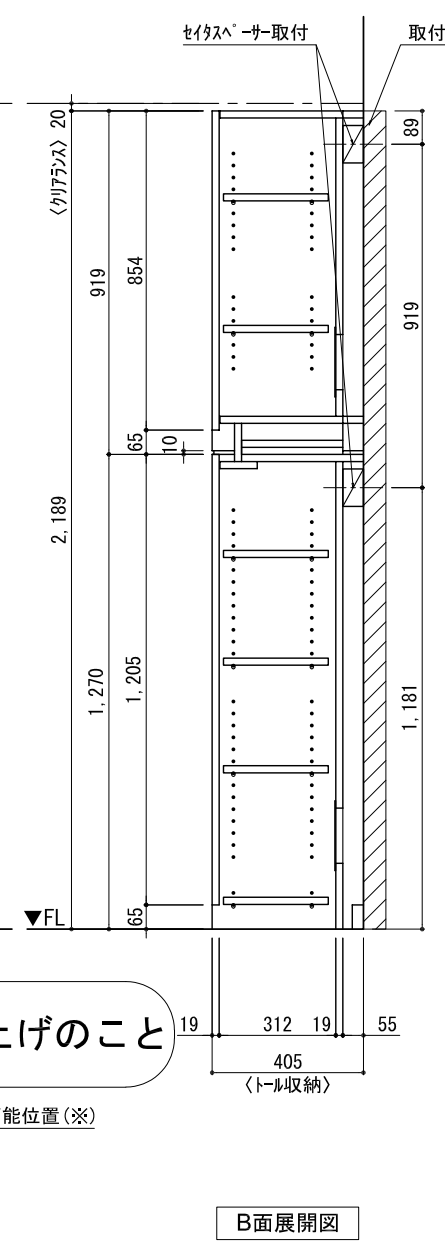

テンダーウォール デスクセット(棚板タイプ)+トール収納LR 間口1500 高さ2200 プラン図

番号	名称	数量
①	バックボード	1
②	バックボード コンセント開口CENTER	1
③	バックボード・エンド LR	1
④	対バシラス	1
⑤	対バシラス D230 W450	4
⑥	デスク W900	1
⑦	トップカバー W900 WE	1
⑧	片開きドア・スキャビ L	1
⑨	片開きドア・スキャビ R	1
⑩	片開きドア・スキャビ L	1
⑪	片開きドア・スキャビ R	1
⑫	化粧板	2
取付部品セット		1
⑬	対ヨコア プラケット T23L	4
⑭	対ヨコア プラケット T23R	4
⑮	対ヨコア プラケット T45L	1
⑯	対ヨコア プラケット T45R	1
⑰	対ヨコア プラケット T45C	1
取付部品各種		

備考欄/NOTE  
 1、仕様は改良のため予告なく変更することがあります。  
 2、取付壁面全面下地のこと。

4		9
3		8
2		7
1		6
0	2020. 10. 31	新規作成

縮尺/SCALE	図面名称/TITLE	図面番号/NO.
1/20 (A3)	テンダーウォール デスクセット(棚板タイプ) +トール収納LR 間口1500 高さ2200 プラン図	G02321-0