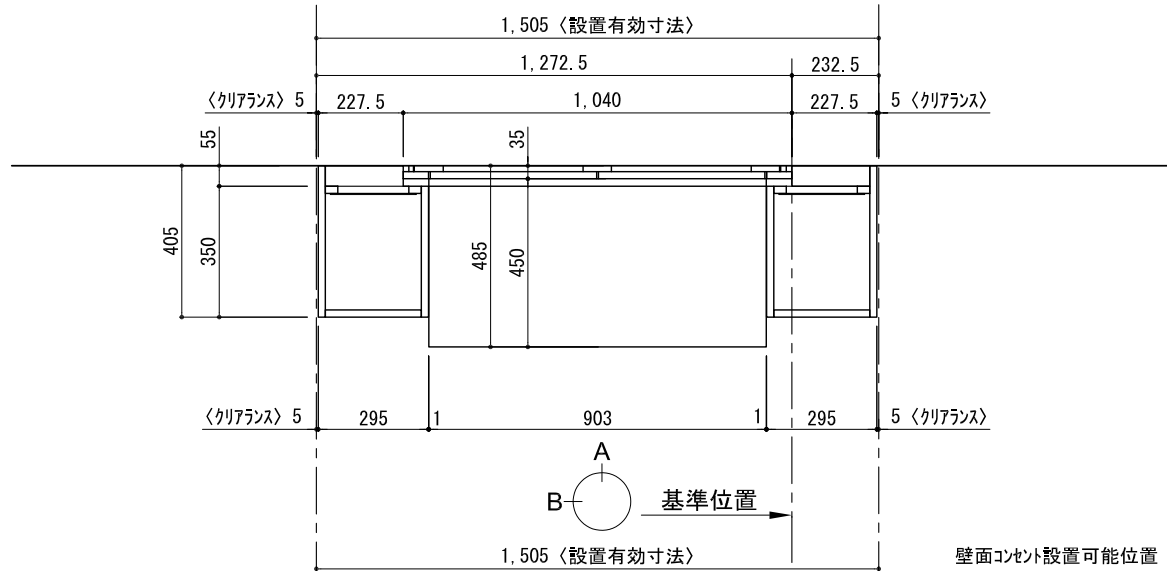

テンダーウォール デスクセット(棚板タイプ)+トール収納LR 間口1500 高さ2200 プラン図

番号	名称	数量
①	バックボード	1
②	バックボード コンセント開口CENTER	1
③	バックボード・エンド LR	1
④	対バシラス	1
⑤	対バシラス D230 W450	4
⑥	デスク W900	1
⑦	トップカバー W900 WE	1
⑧	片開きドア・スキャビ L	1
⑨	片開きドア・スキャビ R	1
⑩	片開きドア・スキャビ L	1
⑪	片開きドア・スキャビ R	1
⑫	化粧板	2
取付部品セット		1
⑬	対ヨコア プラケット T23L	4
⑭	対ヨコア プラケット T23R	4
⑮	対ヨコア プラケット T45L	1
⑯	対ヨコア プラケット T45R	1
⑰	対ヨコア プラケット T45C	1
取付部品各種		

備考欄/NOTE  
 1、仕様は改良のため予告なく変更することがあります。  
 2、取付壁面全面下地のこと。

4		9
3		8
2		7
1		6
0	2020. 10. 31	新規作成

縮尺/SCALE	図面名称/TITLE	図面番号/NO.
1/20 (A3)	テンダーウォール デスクセット(棚板タイプ) +トール収納LR 間口1500 高さ2200 プラン図	G02321-0