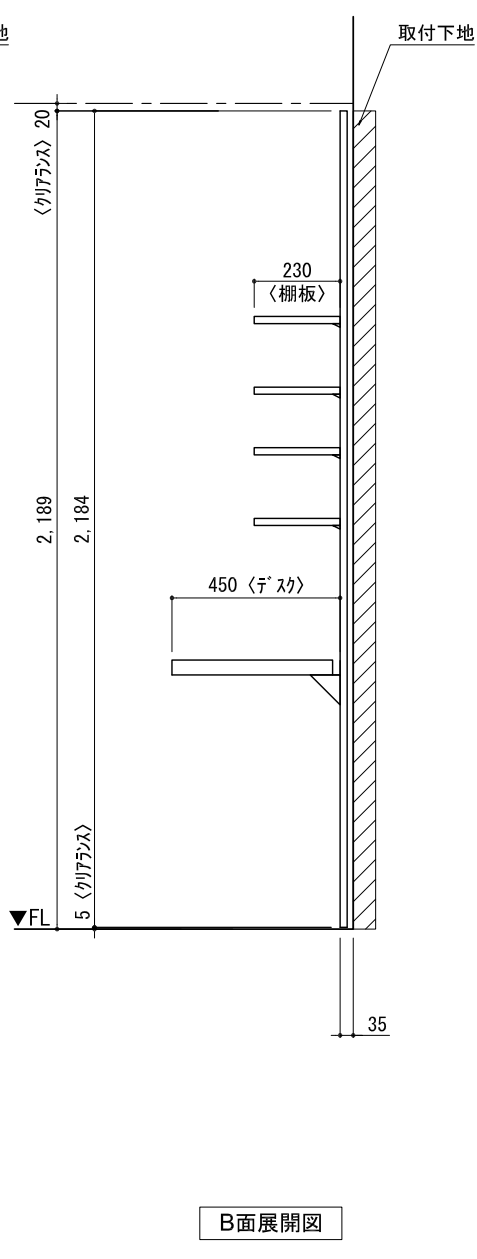

テンダーウォール デスクセット(棚板タイプ)+トール収納LR 間口1500 高さ2200 プラン図

番号	名称	数量
①	バックボード	1
②	バックボード コンセント開口CENTER	1
③	バックボード・エンド LR	1
④	対バシラス	1
⑤	対バシラス D230 W450	4
⑥	デスク W900	1
⑦	トップカバー W900 WE	1
⑧	片開きドア・スキャビ L	1
⑨	片開きドア・スキャビ R	1
⑩	片開きドア・スキャビ L	1
⑪	片開きドア・スキャビ R	1
⑫	化粧板	2
取付部品セット		1
⑬	対ヨコア プラケット T23L	4
⑭	対ヨコア プラケット T23R	4
⑮	対ヨコア プラケット T45L	1
⑯	対ヨコア プラケット T45R	1
⑰	対ヨコア プラケット T45C	1
取付部品各種		

備考欄/NOTE  
 1、仕様は改良のため予告なく変更することがあります。  
 2、取付壁面全面下地のこと。

4		9
3		8
2		7
1		6
0	2020. 10. 31	新規作成

縮尺/SCALE	図面名称/TITLE	図面番号/NO.
1/20 (A3)	テンダーウォール デスクセット(棚板タイプ) +トール収納LR 間口1500 高さ2200 プラン図	G02321-0