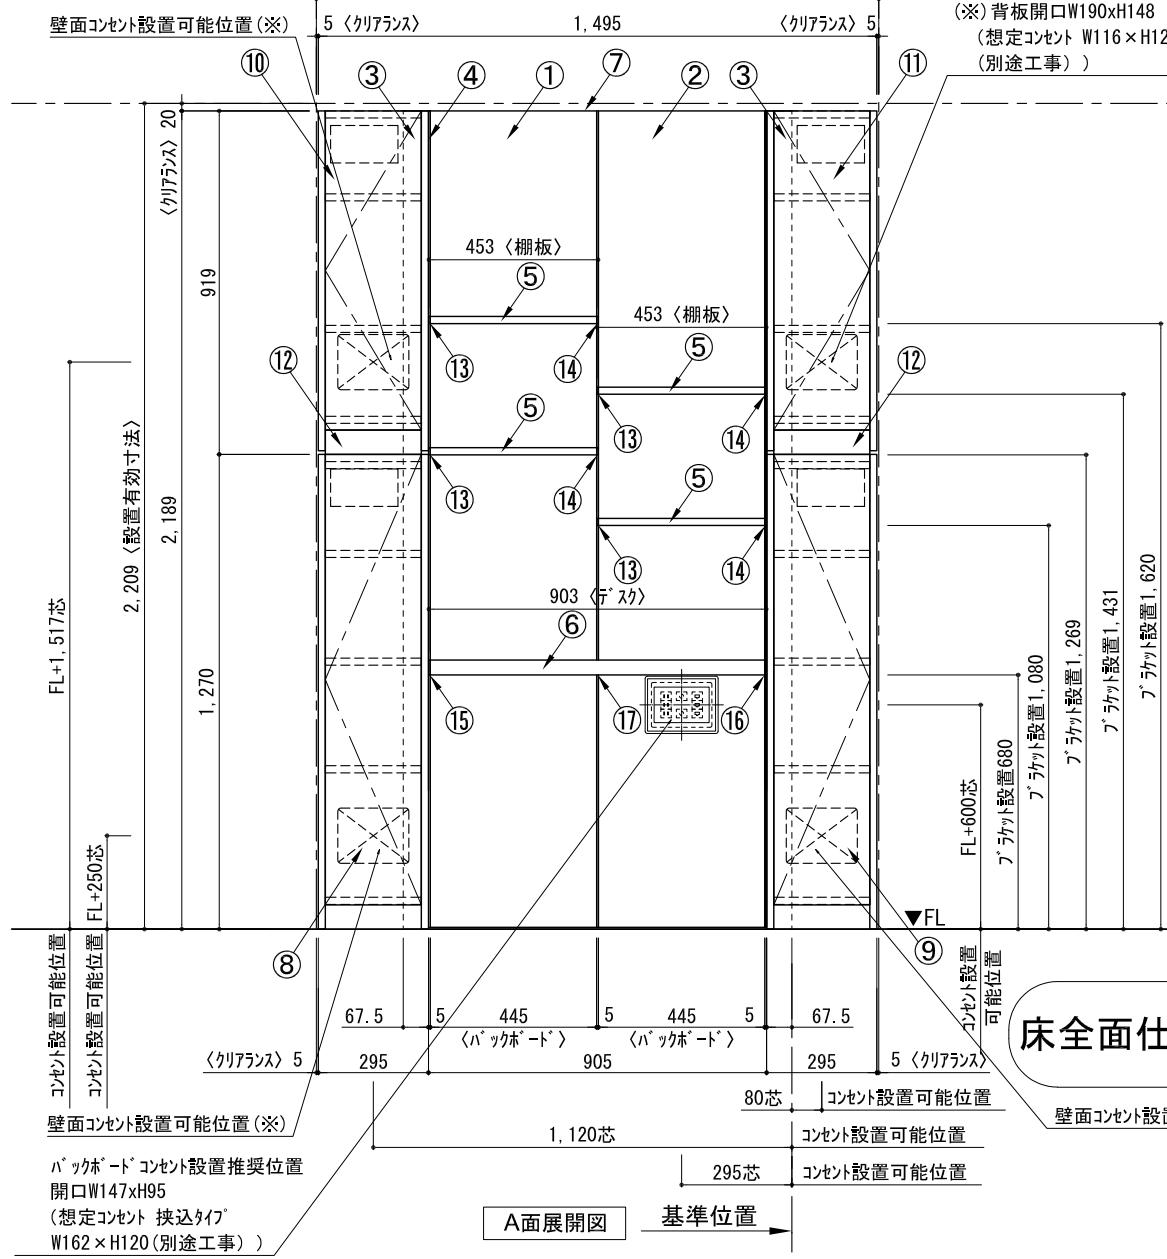

テンダーウォール デスクセット(棚板タイプ)+トール収納LR 間口1500 高さ2200 プラン図

番号	名称	数量
①	バックボード	1
②	バックボード コンセント開口CENTER	1
③	バックボード・エンド LR	1
④	対バシラス	1
⑤	対バシラス D230 W450	4
⑥	デスク W900	1
⑦	トップカバー W900 WE	1
⑧	片開きドア・スキャビ L	1
⑨	片開きドア・スキャビ R	1
⑩	片開きドア・スキャビ L	1
⑪	片開きドア・スキャビ R	1
⑫	化粧板	2
取付部品セット		1
⑬	対ヨコア プラケット T23L	4
⑭	対ヨコア プラケット T23R	4
⑮	対ヨコア プラケット T45L	1
⑯	対ヨコア プラケット T45R	1
⑰	対ヨコア プラケット T45C	1
取付部品各種		

備考欄/NOTE  
 1、仕様は改良のため予告なく変更することがあります。  
 2、取付壁面全面下地のこと。

4		9
3		8
2		7
1		6
0	2020. 10. 31	新規作成

縮尺/SCALE	図面名称/TITLE	図面番号/NO.
1/20 (A3)	テンダーウォール デスクセット(棚板タイプ) +トール収納LR 間口1500 高さ2200 プラン図	G02321-0