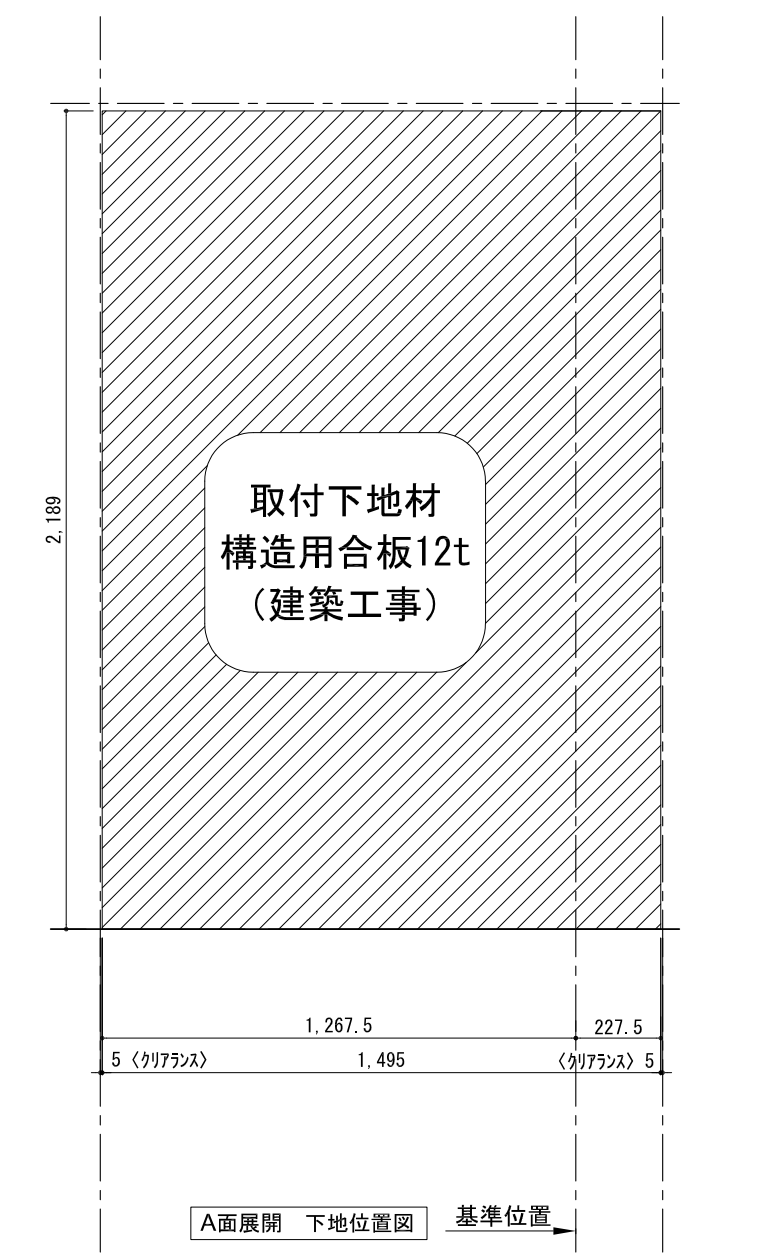

テンダーウォール デスクセット(棚板タイプ)+トール収納LR 間口1500 高さ2200 プラン図

番号	名称	数量
①	バックボード	1
②	バックボード コンセント開口CENTER	1
③	バックボード・エンド LR	1
④	対バシラス	1
⑤	対バシラス D230 W450	4
⑥	デスク W900	1
⑦	トップカバー W900 WE	1
⑧	片開きドア・スキャビ L	1
⑨	片開きドア・スキャビ R	1
⑩	片開きドア・スキャビ L	1
⑪	片開きドア・スキャビ R	1
⑫	化粧板	2
取付部品セット		1
⑬	対ヨコア プラケット T23L	4
⑭	対ヨコア プラケット T23R	4
⑮	対ヨコア プラケット T45L	1
⑯	対ヨコア プラケット T45R	1
⑰	対ヨコア プラケット T45C	1
取付部品各種		

備考欄/NOTE  
 1、仕様は改良のため予告なく変更することがあります。  
 2、取付壁面全面下地のこと。

4		9
3		8
2		7
1		6
0	2020. 10. 31	新規作成

縮尺/SCALE	図面名称/TITLE	図面番号/NO.
1/20 (A3)	テンダーウォール デスクセット(棚板タイプ) +トール収納LR 間口1500 高さ2200 プラン図	G02321-0