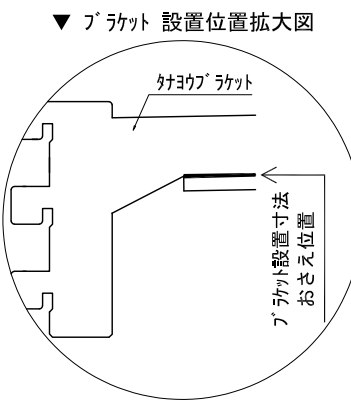

テンダーウォール デスクセット(棚板タイプ)+トール収納LR 間口1500 高さ2200 プラン図

番号	名称	数量
①	バックボード	1
②	バックボード コンセント開口CENTER	1
③	バックボード・エンド LR	1
④	対バシラス	1
⑤	対バシラス D230 W450	4
⑥	デスク W900	1
⑦	トップカバー W900 WE	1
⑧	片開きドア・スキャビ L	1
⑨	片開きドア・スキャビ R	1
⑩	片開きドア・スキャビ L	1
⑪	片開きドア・スキャビ R	1
⑫	化粧板	2
取付部品セット		1
⑬	対ヨコア プラケット T23L	4
⑭	対ヨコア プラケット T23R	4
⑮	対ヨコア プラケット T45L	1
⑯	対ヨコア プラケット T45R	1
⑰	対ヨコア プラケット T45C	1
取付部品各種		

備考欄/NOTE  
 1、仕様は改良のため予告なく変更することがあります。  
 2、取付壁面全面下地のこと。

4		9
3		8
2		7
1		6
0	2020. 10. 31	新規作成

縮尺/SCALE	図面名称/TITLE	図面番号/NO.
1/20 (A3)	テンダーウォール デスクセット(棚板タイプ) +トール収納LR 間口1500 高さ2200 プラン図	G02321-0