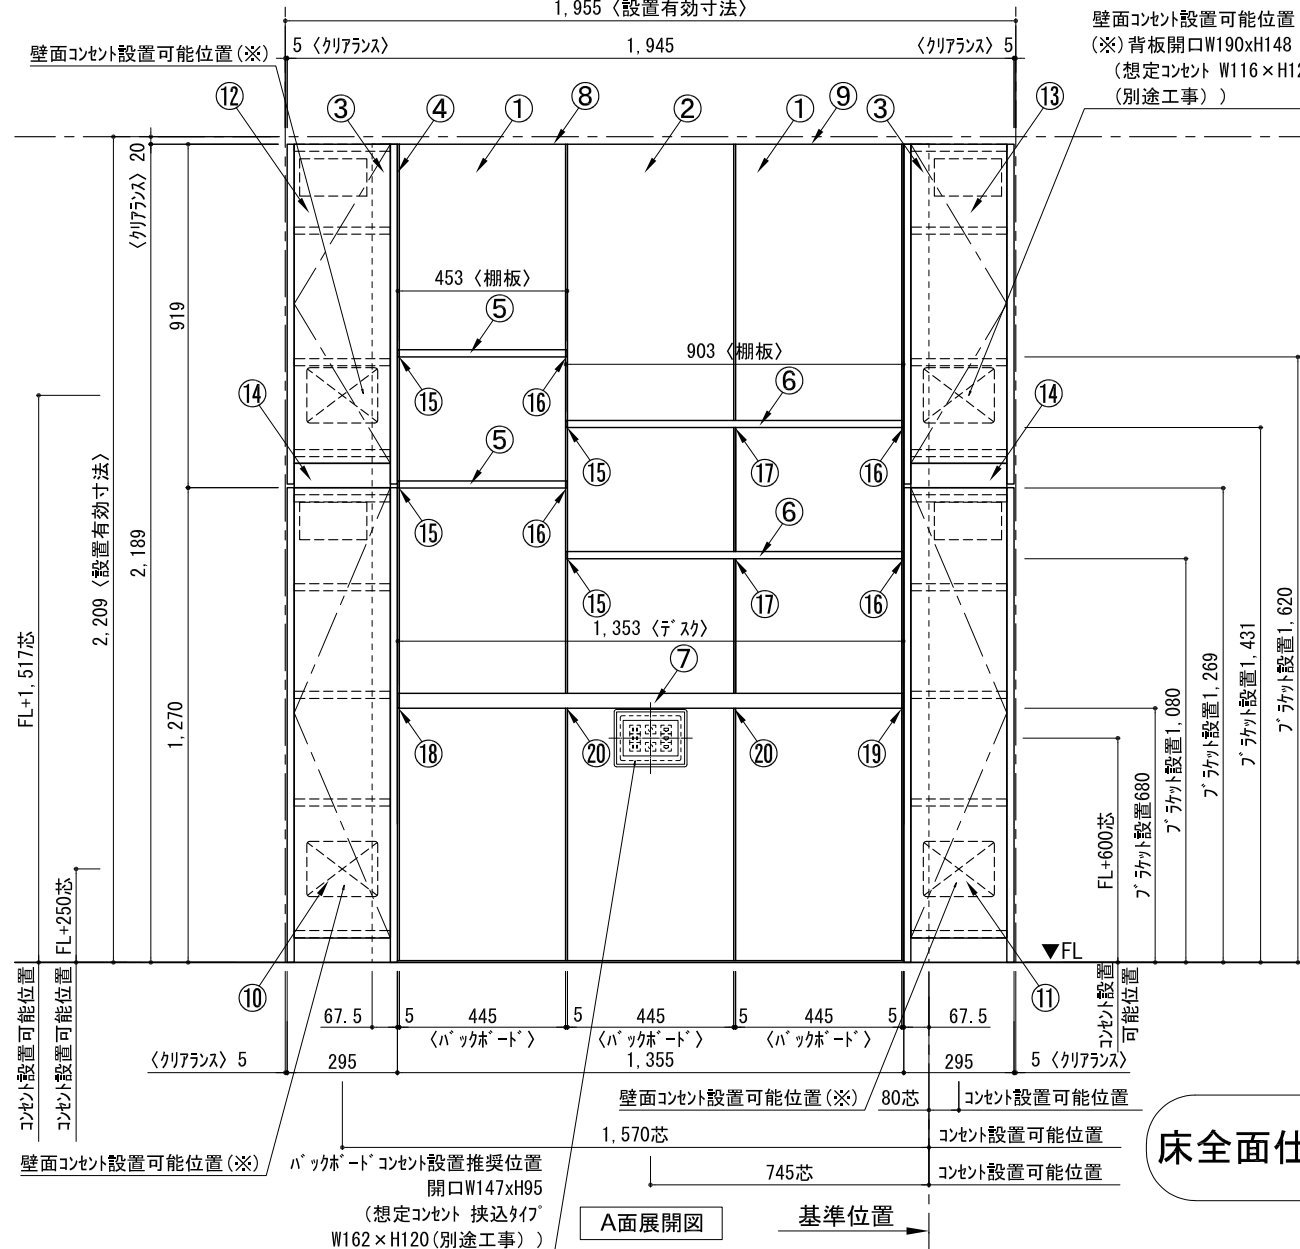

テンダーウォール デスクセット(棚板タイプ)+トール収納LR 間口1950 高さ2200 プラン図

番号	名称	数量
①	バックボード	2
②	バックボード コンセント開口CENTER	1
③	バックボード・エント LR	1
④	タコブネラケット	1
⑤	タコ D230 W450	2
⑥	タコ D230 W900	2
⑦	デスク W1350	1
⑧	トップカバー - W450 E	1
⑨	トップカバー - W900 E	1
⑩	片開きドア・スキャビ L	1
⑪	片開きドア・スキャビ R	1
⑫	片開きドア・スキャビ L	1
⑬	片開きドア・スキャビ R	1
⑭	化粧板	2
取付部品セット		
⑮	タコブネラケット T23L	4
⑯	タコブネラケット T23R	4
⑰	タコブネラケット T10	2
⑱	タコブネラケット T45L	1
⑲	タコブネラケット T45R	1
⑳	タコブネラケット T45C	2
取付部材各種		

床全面仕上げのこと

備考欄/NOTE
 1、仕様は改良のため予告なく変更することがあります。
 2、取付壁面全面下地のこと。

改訂	4		
	3		
	2		
	1		
	0	2020. 10. 31	新規作成

縮尺/SCALE	図面名称/TITLE	図面番号/NO.
1/20 (A3)	テンダーウォール デスクセット(棚板タイプ) +トール収納LR 間口1950 高さ2200 プラン図	G02322-0