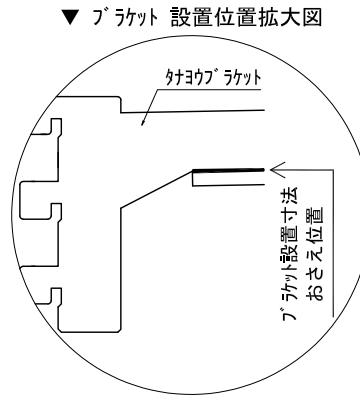

テンダーウォール デスクセット(棚板タイプ)+トール収納LR 間口1950 高さ2200 プラン図

番号	名称	数量
①	バックボード	2
②	バックボード コンセント開口CENTER	1
③	バックボード・エント LR	1
④	タコブネラケット	1
⑤	タコ D230 W450	2
⑥	タコ D230 W900	2
⑦	デスク W1350	1
⑧	トップカバー - W450 E	1
⑨	トップカバー - W900 E	1
⑩	片開きドア・スキャビ L	1
⑪	片開きドア・スキャビ R	1
⑫	片開きドア・スキャビ L	1
⑬	片開きドア・スキャビ R	1
⑭	化粧板	2
取付部品セット		
⑮	タコブネラケット T23L	4
⑯	タコブネラケット T23R	4
⑰	タコブネラケット T10	2
⑱	タコブネラケット T45L	1
⑲	タコブネラケット T45R	1
⑳	タコブネラケット T45C	2
取付部材各種		

床全面仕上げのこと

備考欄/NOTE
 1、仕様は改良のため予告なく変更することがあります。
 2、取付壁面全面下地のこと。

改訂	4		
	3		
	2		
	1		
	0	2020. 10. 31	新規作成

縮尺/SCALE	図面名称/TITLE	図面番号/NO.
1/20 (A3)	テンダーウォール デスクセット(棚板タイプ) +トール収納LR 間口1950 高さ2200 プラン図	G02322-0