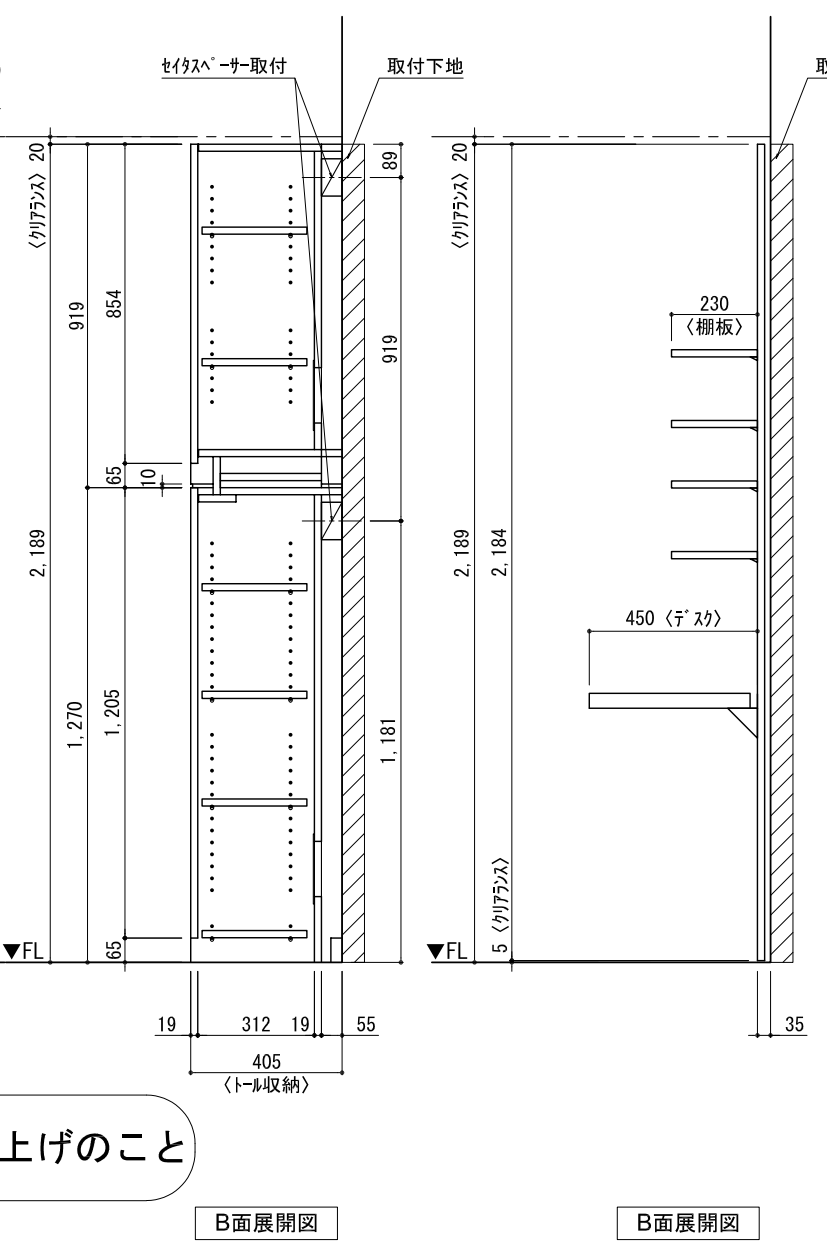

テンダーウォール デスクセット(棚板タイプ)+トール収納LR 間口1950 高さ2200 プラン図

番号	名称	数量
①	バックボード	2
②	バックボード コンセント開口CENTER	1
③	バックボード・エント LR	1
④	タコブネラケット	1
⑤	タコ D230 W450	2
⑥	タコ D230 W900	2
⑦	デスク W1350	1
⑧	トップカバー - W450 E	1
⑨	トップカバー - W900 E	1
⑩	片開きドア・スキャビ L	1
⑪	片開きドア・スキャビ R	1
⑫	片開きドア・スキャビ L	1
⑬	片開きドア・スキャビ R	1
⑭	化粧板	2
取付部品セット		
⑮	タコブネラケット T23L	4
⑯	タコブネラケット T23R	4
⑰	タコブネラケット T10	2
⑱	タコブネラケット T45L	1
⑲	タコブネラケット T45R	1
⑳	タコブネラケット T45C	2
取付部材各種		

床全面仕上げのこと

備考欄/NOTE
 1、仕様は改良のため予告なく変更することがあります。
 2、取付壁面全面下地のこと。

改訂	4		
	3		
	2		
	1		
	0	2020. 10. 31	新規作成

縮尺/SCALE	図面名称/TITLE	図面番号/NO.
1/20 (A3)	テンダーウォール デスクセット(棚板タイプ) +トール収納LR 間口1950 高さ2200 プラン図	G02322-0