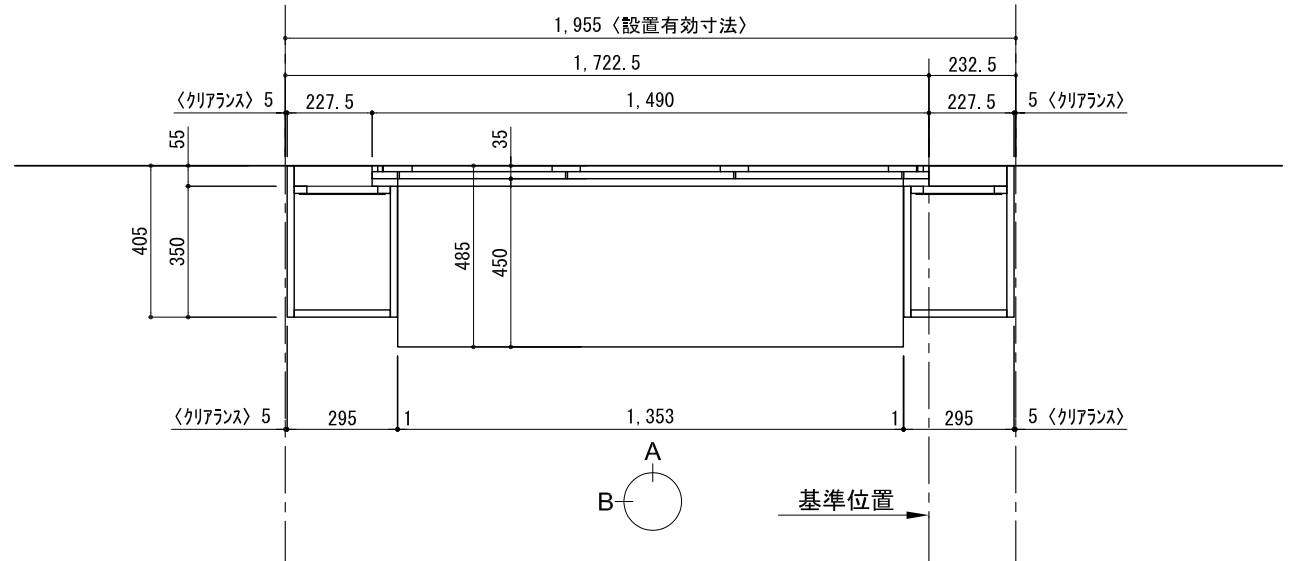

テンダーウォール デスクセット(棚板タイプ)+トール収納LR 間口1950 高さ2200 プラン図

番号	名称	数量
①	バックボード	2
②	バックボード コンセント開口CENTER	1
③	バックボード・エント LR	1
④	タコブネラケット	1
⑤	タコ D230 W450	2
⑥	タコ D230 W900	2
⑦	デスク W1350	1
⑧	トップカバー - W450 E	1
⑨	トップカバー - W900 E	1
⑩	片開きドア・スキャビ L	1
⑪	片開きドア・スキャビ R	1
⑫	片開きドア・スキャビ L	1
⑬	片開きドア・スキャビ R	1
⑭	化粧板	2
取付部品セット		
⑮	タコブネラケット T23L	4
⑯	タコブネラケット T23R	4
⑰	タコブネラケット T10	2
⑱	タコブネラケット T45L	1
⑲	タコブネラケット T45R	1
⑳	タコブネラケット T45C	2
取付部材各種		

床全面仕上げのこと

備考欄/NOTE
 1、仕様は改良のため予告なく変更することがあります。
 2、取付壁面全面下地のこと。

改訂	4		
	3		
	2		
	1		
	0	2020. 10. 31	新規作成

縮尺/SCALE	図面名称/TITLE	図面番号/NO.
1/20 (A3)	テンダーウォール デスクセット(棚板タイプ) +トール収納LR 間口1950 高さ2200 プラン図	G02322-0