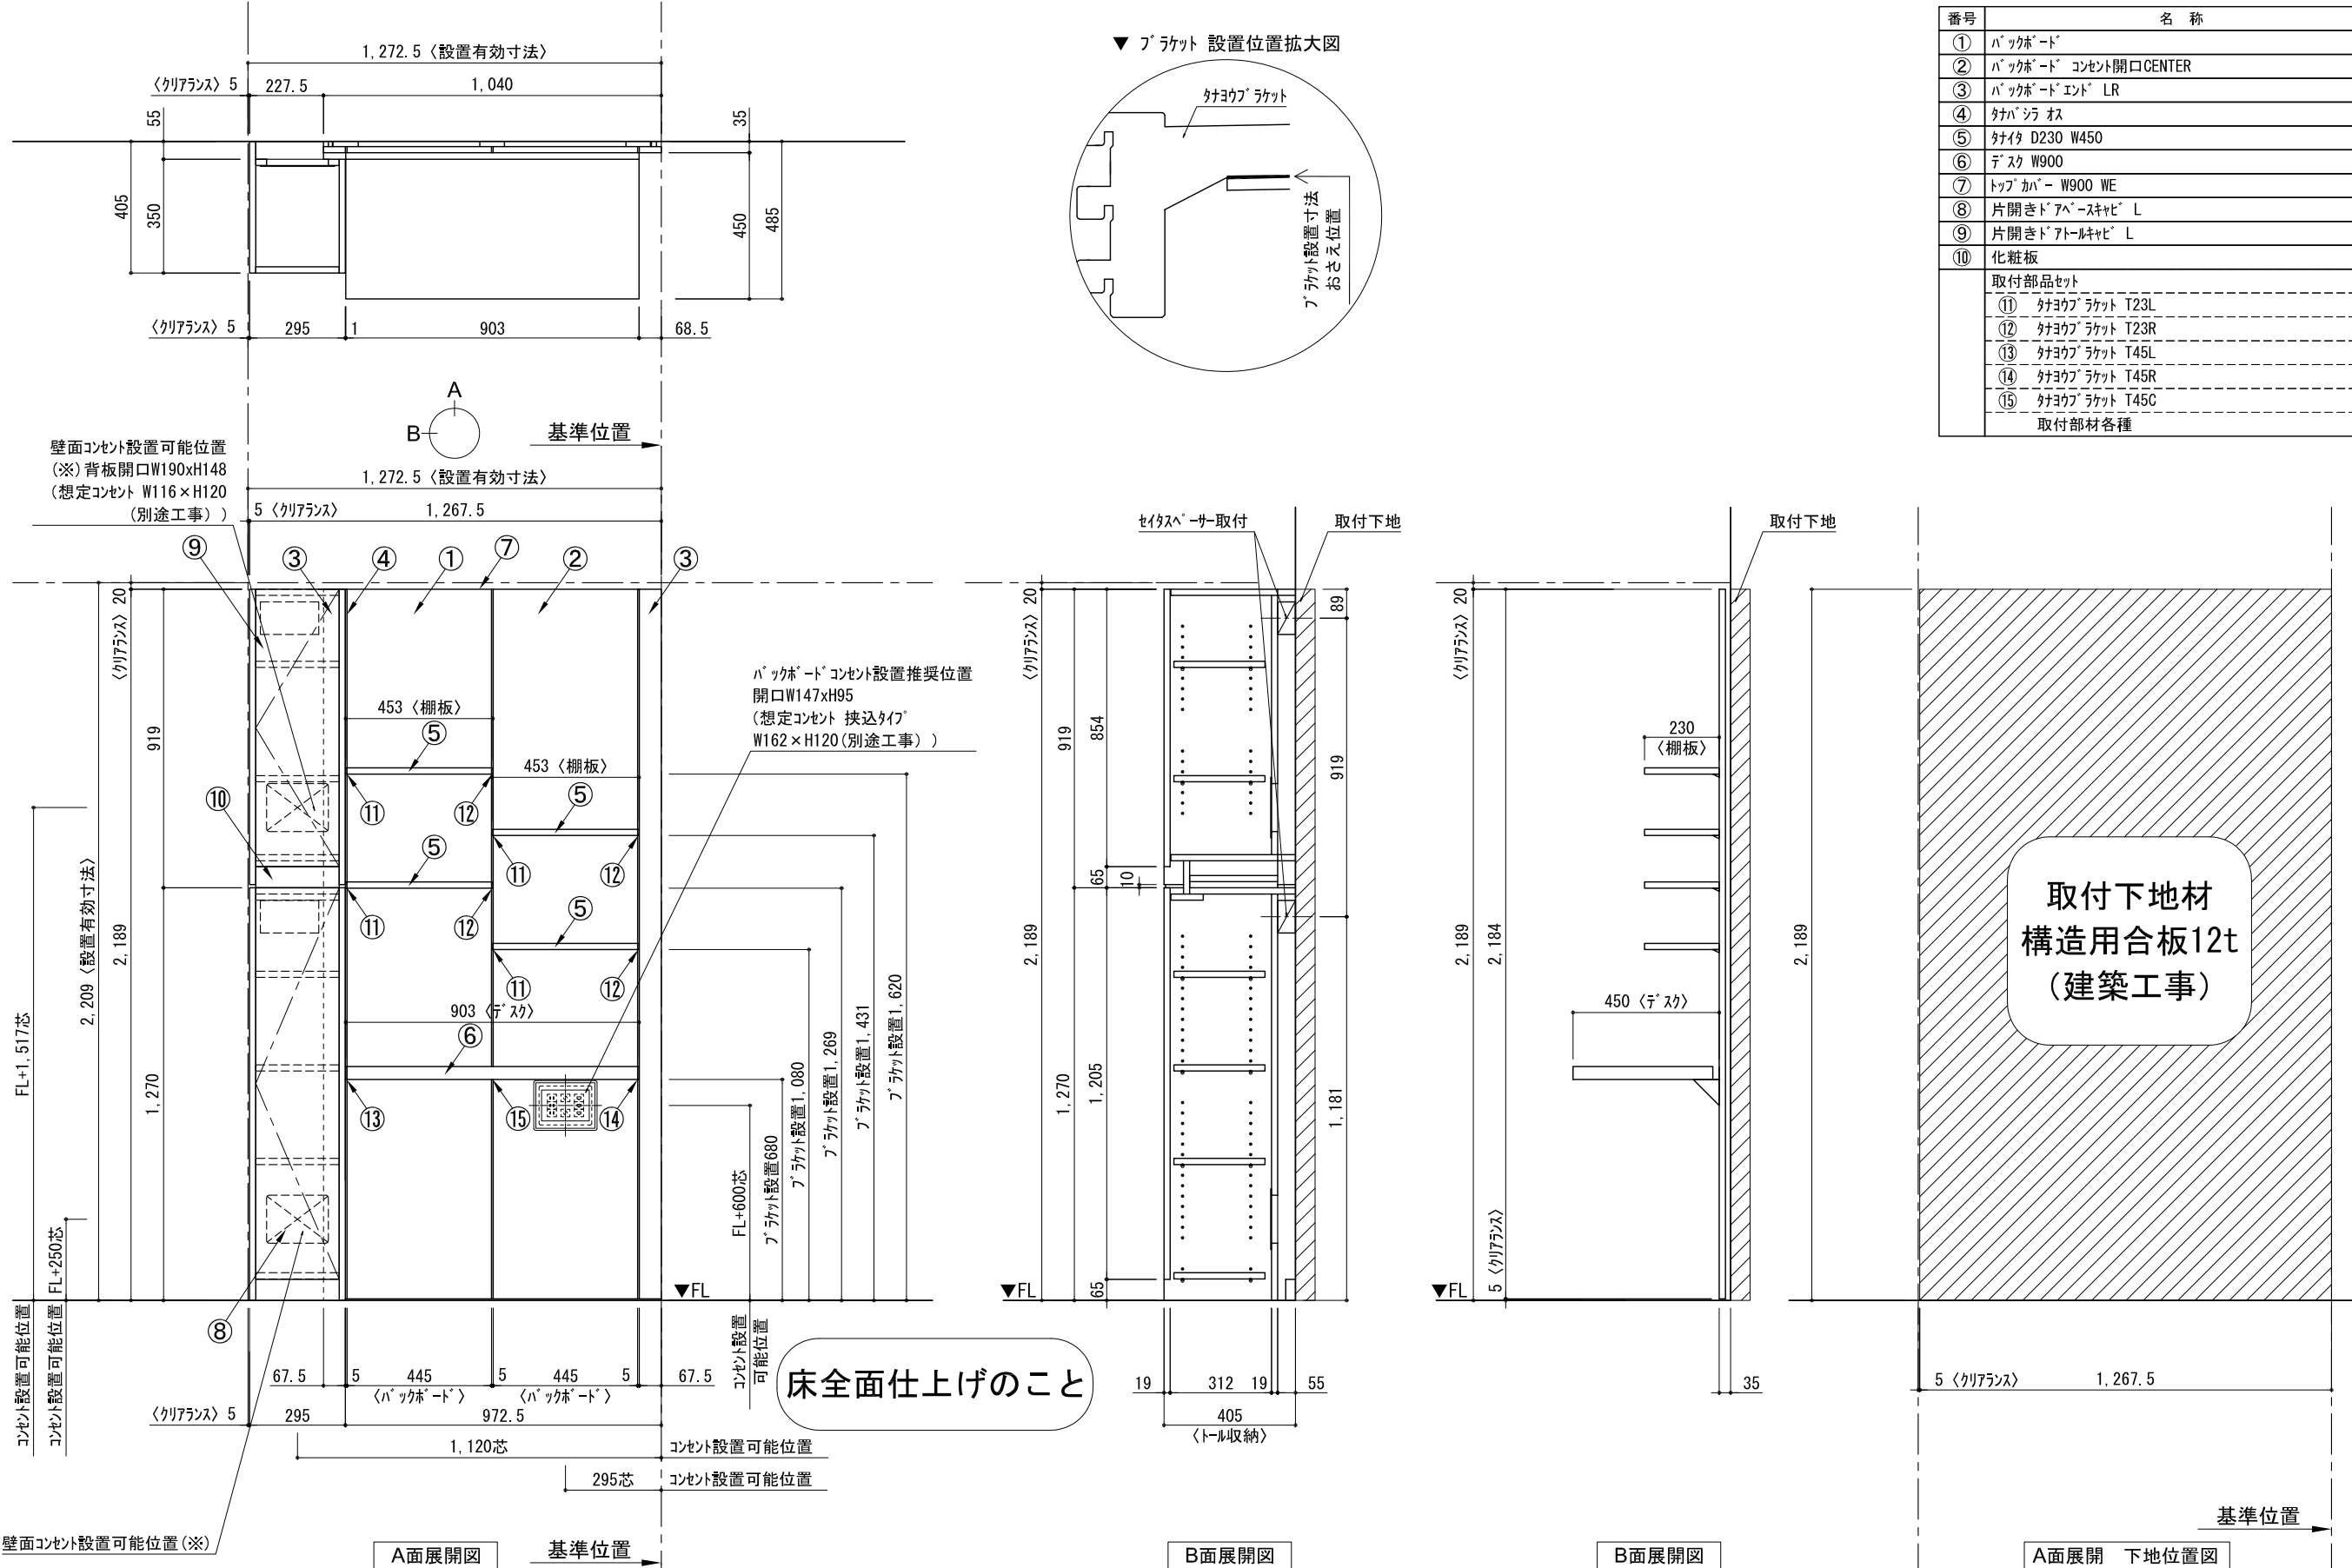

テンダーウォール デスクセット(棚板タイプ)+トール収納L 間口1300 高さ2200 プラン図

番号	名称	数量
①	バックホード	1
②	バックホード コンセント開口CENTER	1
③	バックホード エント LR	1
④	肘パツクス	1
⑤	肘付 D230 W450	4
⑥	デスク W900	1
⑦	トップカバー W900 WE	1
⑧	片開きドアースキャビ L	1
⑨	片開きドアースキャビ L	1
⑩	化粧板	1
取付部品セット		1
⑪	肘ヨコブ ラケット T23L	4
⑫	肘ヨコブ ラケット T23R	4
⑬	肘ヨコブ ラケット T45L	1
⑭	肘ヨコブ ラケット T45R	1
⑮	肘ヨコブ ラケット T45C	1
取付部材各種		1

備考欄/NOTE
 1、仕様は改良のため予告なく変更することがあります。
 2、取付壁面全面下地のこと。

改訂	4		9	縮尺/SCALE 1/20 (A3)	図面名称/TITLE テンダーウォール デスクセット(棚板タイプ) +トール収納L 間口1300 高さ2200 プラン図	図面番号/NO. G02324-0
	3		8			
	2		7			
	1		6			
	0	2020. 10. 31	新規作成			