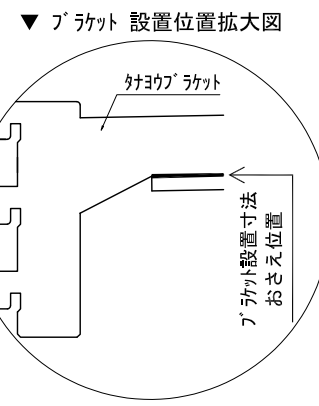

テンダーウォール デスクセット(棚板タイプ)+トール収納R 間口1300 高さ2200 プラン図

番号	名称	数量
①	ハックボード	1
②	ハックボード コンセント開口CENTER	1
③	ハックボード エント LR	1
④	対ハックボード	1
⑤	対ハックボード D230 W450	4
⑥	デスク W900	1
⑦	トップカバー W900 WE	1
⑧	片開きドア スキャビ R	1
⑨	片開きドア スキャビ R	1
⑩	化粧板	1
取付部品セット		1
⑪	対ヨコグ ラケット T23L	4
⑫	対ヨコグ ラケット T23R	4
⑬	対ヨコグ ラケット T45L	1
⑭	対ヨコグ ラケット T45R	1
⑮	対ヨコグ ラケット T45C	1
取付部材各種		1

床全面仕上げのこと

備考欄/NOTE
1、仕様は改良のため予告なく変更することがあります。
2、取付壁面全面下地のこと。

改訂	4		9	縮尺/SCALE 1/20 (A3)	図面名称/TITLE テンダーウォール デスクセット(棚板タイプ) +トール収納R 間口1300 高さ2200 プラン図	図面番号/NO. G02327-0
	3		8			
	2		7			
	1		6			
	0	2020. 10. 31	新規作成			