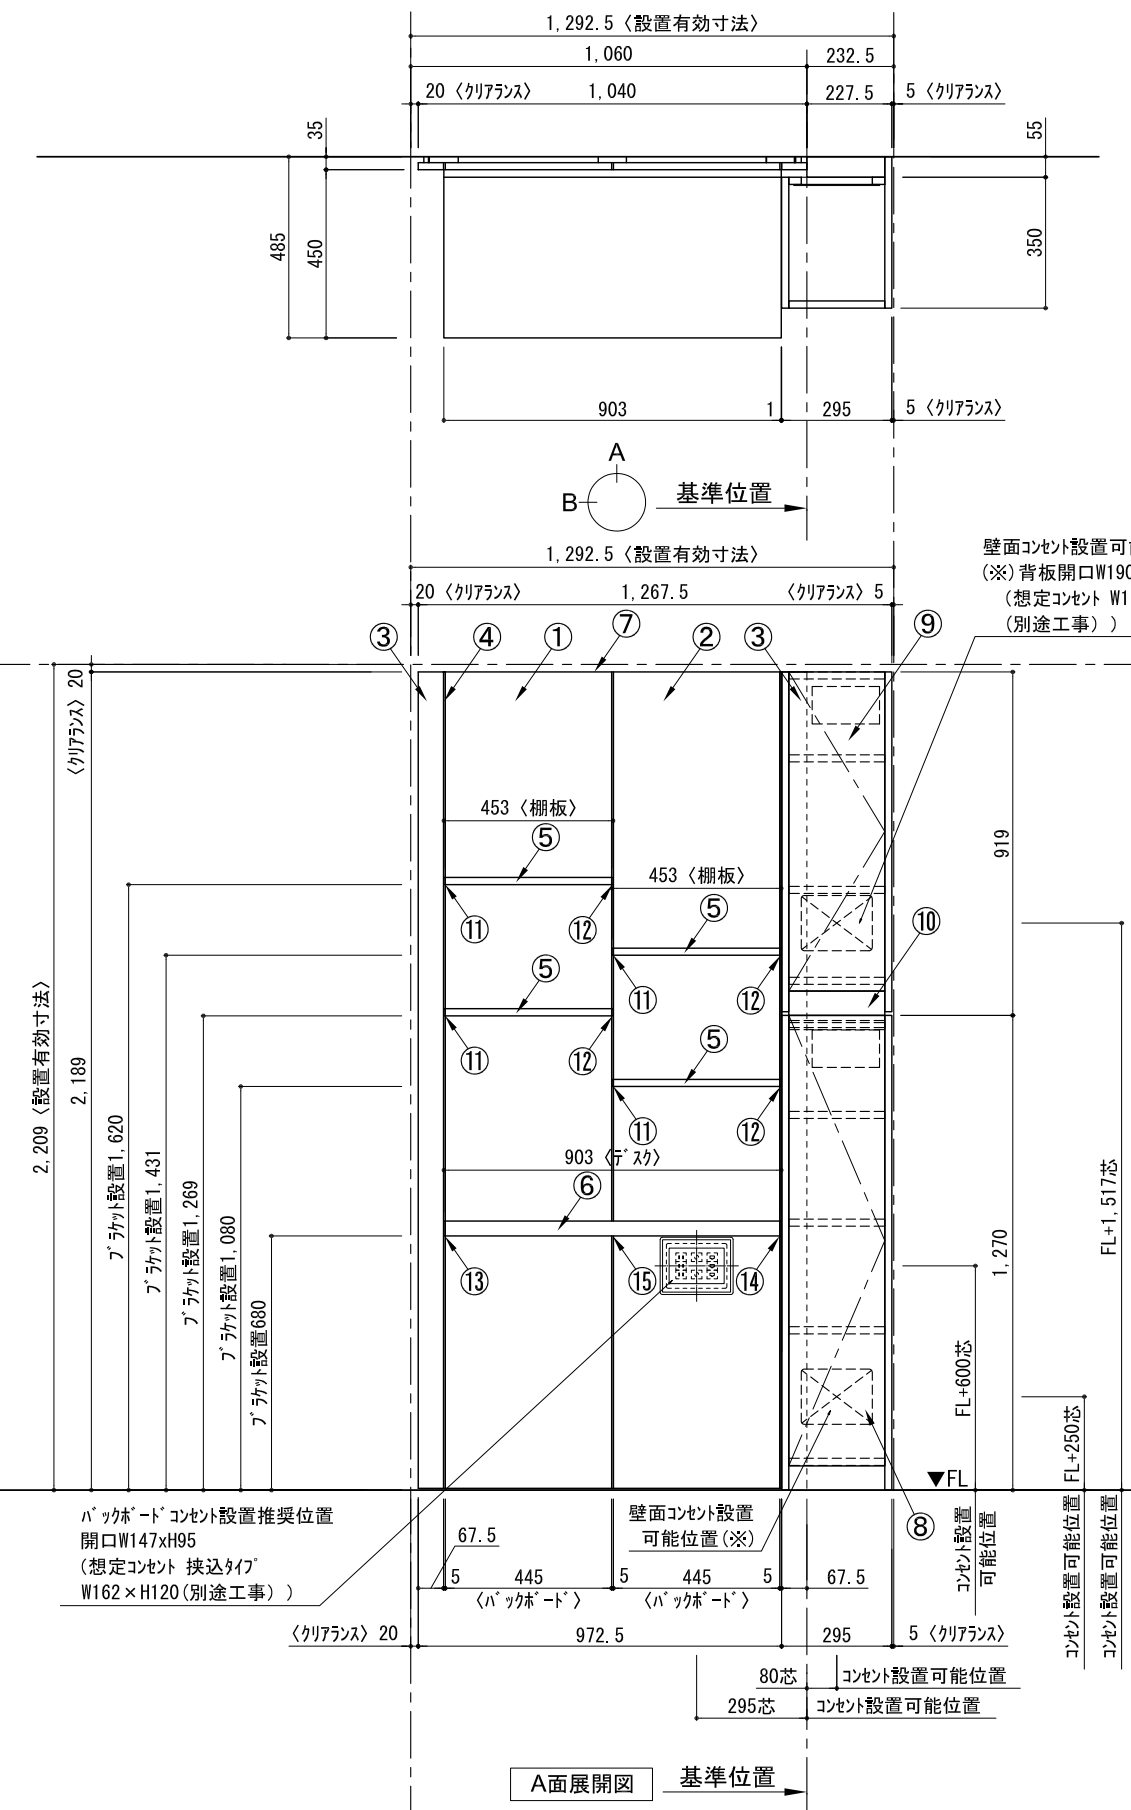

テンダーウォール デスクセット(棚板タイプ)+トール収納R 間口1300 高さ2200 プラン図

番号	名称	数量
①	ハックボード	1
②	ハックボード コンセント開口CENTER	1
③	ハックボード エント LR	1
④	対ハックボード	1
⑤	対ハックボード D230 W450	4
⑥	デスク W900	1
⑦	トップカバー W900 WE	1
⑧	片開きドア スキャビ R	1
⑨	片開きドア スキャビ R	1
⑩	化粧板	1
取付部品セット		1
⑪	対ヨコグ ラケット T23L	4
⑫	対ヨコグ ラケット T23R	4
⑬	対ヨコグ ラケット T45L	1
⑭	対ヨコグ ラケット T45R	1
⑮	対ヨコグ ラケット T45C	1
取付部材各種		1

床全面仕上げのこと

備考欄/NOTE
1、仕様は改良のため予告なく変更することがあります。
2、取付壁面全面下地のこと。

改訂	4		9	縮尺/SCALE 1/20 (A3)	図面名称/TITLE テンダーウォール デスクセット(棚板タイプ) +トール収納R 間口1300 高さ2200 プラン図	図面番号/NO. G02327-0
	3		8			
	2		7			
	1		6			
	0	2020. 10. 31	新規作成			