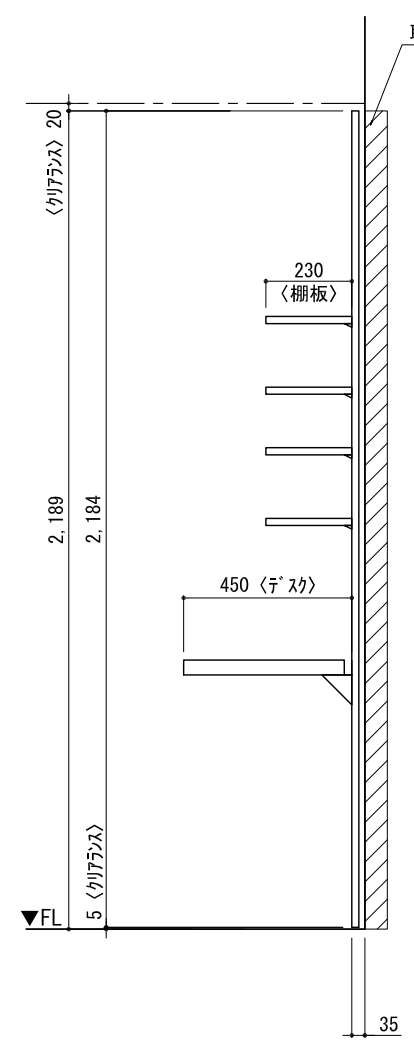

テンダーウォール デスクセット(棚板タイプ)+トール収納R 間口1300 高さ2200 プラン図

番号	名称	数量
①	ハックボード	1
②	ハックボード コンセント開口CENTER	1
③	ハックボード エント LR	1
④	対ハックボード	1
⑤	対ハックボード D230 W450	4
⑥	デスク W900	1
⑦	トップカバー W900 WE	1
⑧	片開きドア スキャビ R	1
⑨	片開きドア スキャビ R	1
⑩	化粧板	1
取付部品セット		1
⑪	対ヨコグ ラケット T23L	4
⑫	対ヨコグ ラケット T23R	4
⑬	対ヨコグ ラケット T45L	1
⑭	対ヨコグ ラケット T45R	1
⑮	対ヨコグ ラケット T45C	1
取付部材各種		1

床全面仕上げのこと

備考欄/NOTE
1、仕様は改良のため予告なく変更することがあります。
2、取付壁面全面下地のこと。

改訂	4		9	縮尺/SCALE 1/20 (A3)	図面名称/TITLE テンダーウォール デスクセット(棚板タイプ) +トール収納R 間口1300 高さ2200 プラン図	図面番号/NO. G02327-0
	3		8			
	2		7			
	1		6			
	0	2020. 10. 31	新規作成			