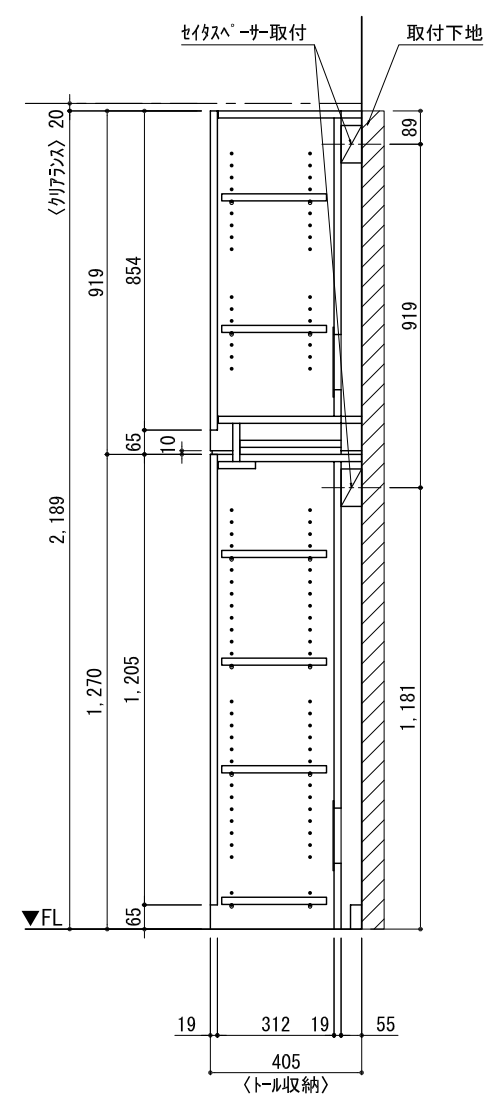

テンダーウォール デスクセット(棚板タイプ)+トール収納R 間口1300 高さ2200 プラン図

番号	名称	数量
①	ハックボード	1
②	ハックボード コンセント開口CENTER	1
③	ハックボード エント LR	1
④	対ハックボード	1
⑤	対ハックボード D230 W450	4
⑥	デスク W900	1
⑦	トップカバー W900 WE	1
⑧	片開きドア スキャビ R	1
⑨	片開きドア スキャビ R	1
⑩	化粧板	1
取付部品セット		1
⑪	対ヨコグ ラケット T23L	4
⑫	対ヨコグ ラケット T23R	4
⑬	対ヨコグ ラケット T45L	1
⑭	対ヨコグ ラケット T45R	1
⑮	対ヨコグ ラケット T45C	1
取付部材各種		1

床全面仕上げのこと

備考欄/NOTE
1、仕様は改良のため予告なく変更することがあります。
2、取付壁面全面下地のこと。

改訂	4		9	縮尺/SCALE 1/20 (A3)	図面名称/TITLE テンダーウォール デスクセット(棚板タイプ) +トール収納R 間口1300 高さ2200 プラン図	図面番号/NO. G02327-0
	3		8			
	2		7			
	1		6			
	0	2020. 10. 31	新規作成			