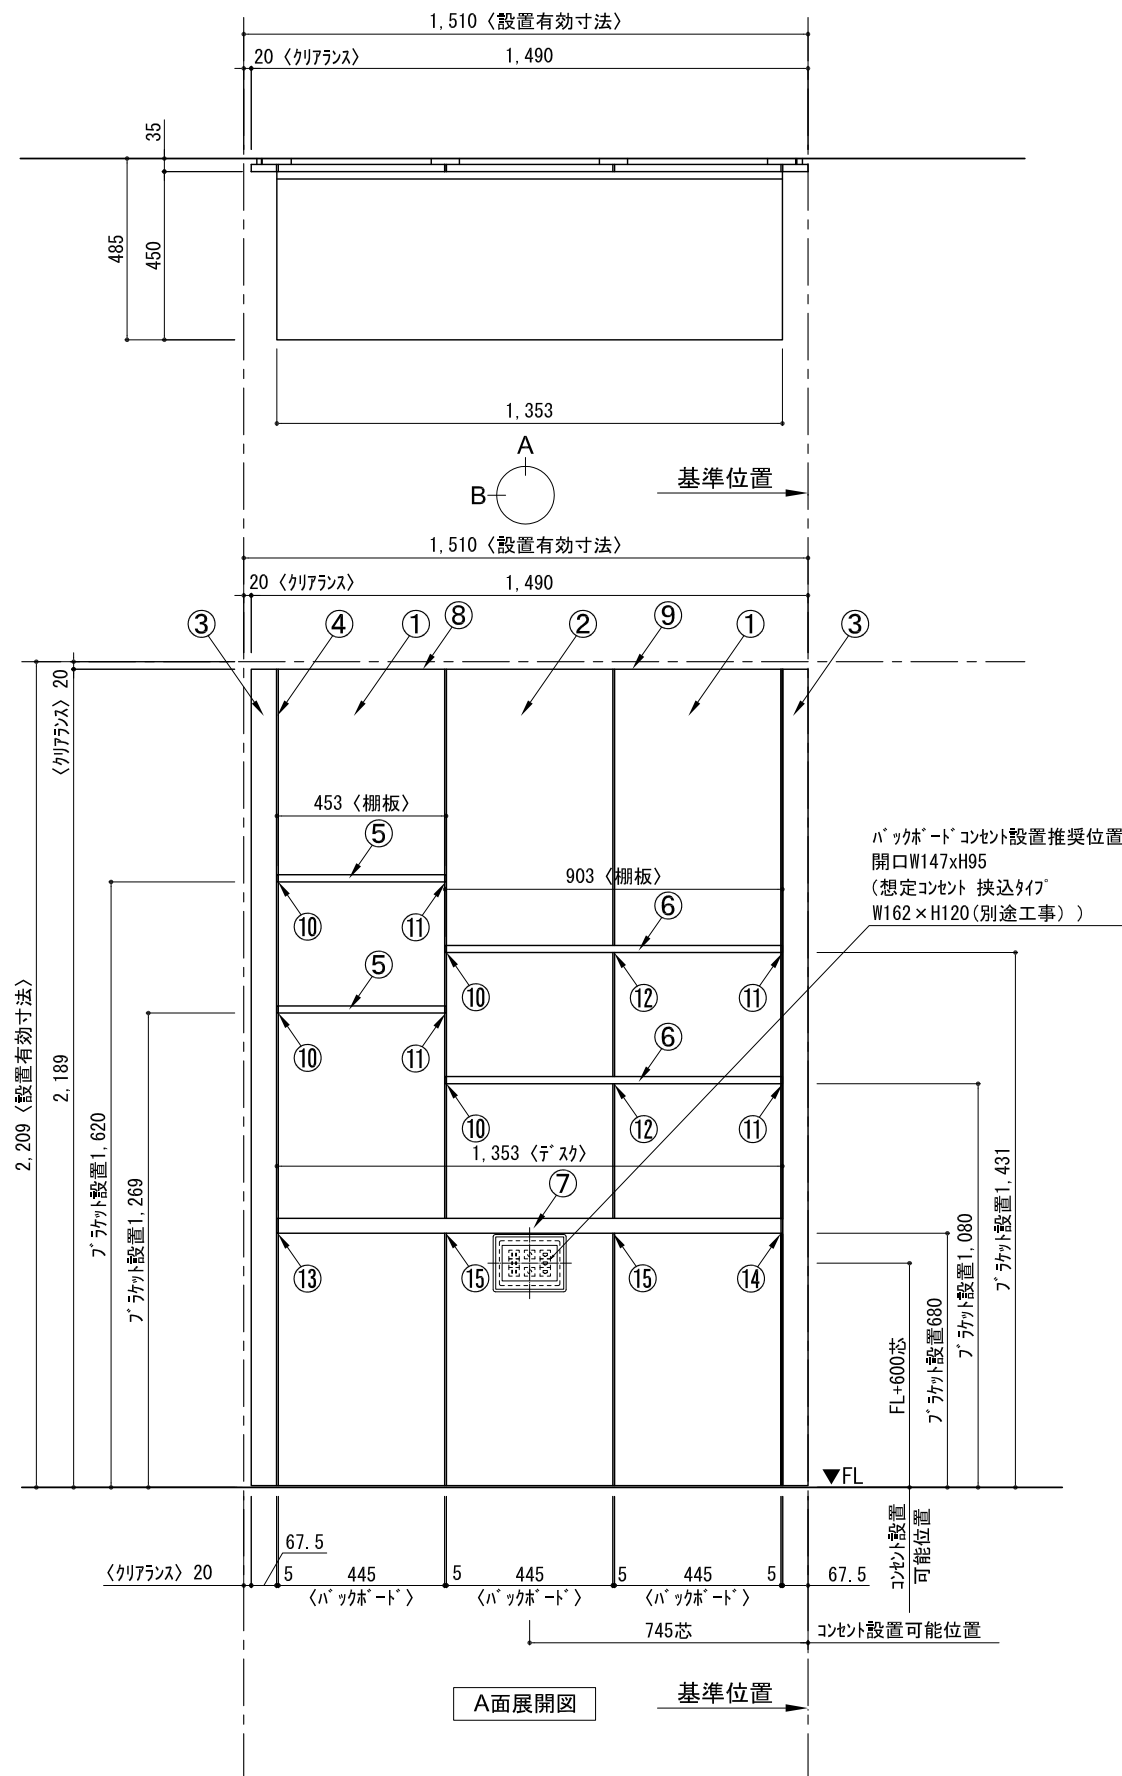

テンダーウォール デスクセット(棚板タイプ) 間口1500 高さ2200 プラン図

番号	名称	数量
①	ハックボード	2
②	ハックボード コンセント開口CENTER	1
③	ハックボード エント LR	1
④	対ヨコブラケット	1
⑤	対ヨコ D230 W450	2
⑥	対ヨコ D230 W900	2
⑦	デスク W1350	1
⑧	トップカバー - W450 E	1
⑨	トップカバー - W900 E	1
	取付部品セット	1
⑩	対ヨコブラケット T23L	4
⑪	対ヨコブラケット T23R	4
⑫	対ヨコブラケット T10	2
⑬	対ヨコブラケット T45L	1
⑭	対ヨコブラケット T45R	1
⑮	対ヨコブラケット T45C	2
	取付部材各種	

備考欄/NOTE  
1、仕様は改良のため予告なく変更することがあります。  
2、取付壁面全面下地のこと。

改訂	4			9	
	3			8	
	2			7	
	1			6	
	0	2020. 10. 31	新規作成	5	

縮尺/SCALE	図面名称/TITLE	図面番号/NO.
1/20 (A3)	テンダーウォール デスクセット(棚板タイプ) 間口1500 高さ2200 プラン図	G02331-0