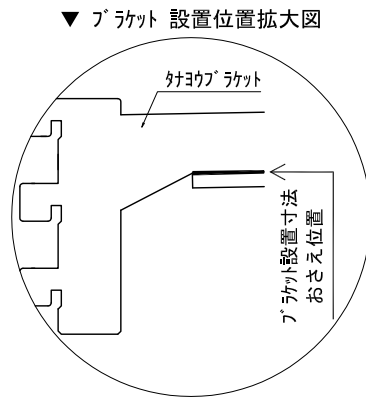

テンダーウォール デスクセット(棚板タイプ) 間口1500 高さ2200 プラン図

番号	名称	数量
①	ハックボード	2
②	ハックボード コンセント開口CENTER	1
③	ハックボード エント LR	1
④	対ヨコブラケット	1
⑤	対ヨコ D230 W450	2
⑥	対ヨコ D230 W900	2
⑦	デスク W1350	1
⑧	トップカバー - W450 E	1
⑨	トップカバー - W900 E	1
	取付部品セット	1
⑩	対ヨコブラケット T23L	4
⑪	対ヨコブラケット T23R	4
⑫	対ヨコブラケット T10	2
⑬	対ヨコブラケット T45L	1
⑭	対ヨコブラケット T45R	1
⑮	対ヨコブラケット T45C	2
	取付部材各種	

備考欄/NOTE  
1、仕様は改良のため予告なく変更することがあります。  
2、取付壁面全面下地のこと。

改訂	4			9	
	3			8	
	2			7	
	1			6	
	0	2020. 10. 31	新規作成	5	

縮尺/SCALE	図面名称/TITLE	図面番号/NO.
1/20 (A3)	テンダーウォール デスクセット(棚板タイプ) 間口1500 高さ2200 プラン図	G02331-0