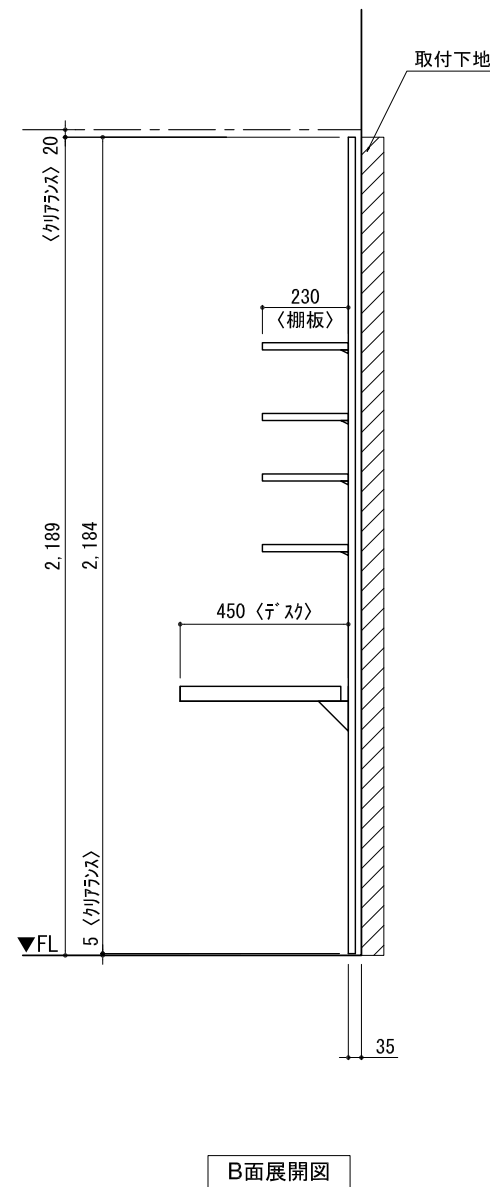

テンダーウォール デスクセット(棚板タイプ) 間口1500 高さ2200 プラン図

番号	名称	数量
①	ハックボード	2
②	ハックボード コンセント開口CENTER	1
③	ハックボード エント LR	1
④	対ヨコブラケット	1
⑤	対ヨコ D230 W450	2
⑥	対ヨコ D230 W900	2
⑦	デスク W1350	1
⑧	トップカバー - W450 E	1
⑨	トップカバー - W900 E	1
	取付部品セット	1
⑩	対ヨコブラケット T23L	4
⑪	対ヨコブラケット T23R	4
⑫	対ヨコブラケット T10	2
⑬	対ヨコブラケット T45L	1
⑭	対ヨコブラケット T45R	1
⑮	対ヨコブラケット T45C	2
	取付部材各種	

備考欄/NOTE  
1、仕様は改良のため予告なく変更することがあります。  
2、取付壁面全面下地のこと。

改訂	4			9	
	3			8	
	2			7	
	1			6	
	0	2020. 10. 31	新規作成	5	

縮尺/SCALE	図面名称/TITLE	図面番号/NO.
1/20 (A3)	テンダーウォール デスクセット(棚板タイプ) 間口1500 高さ2200 プラン図	G02331-0