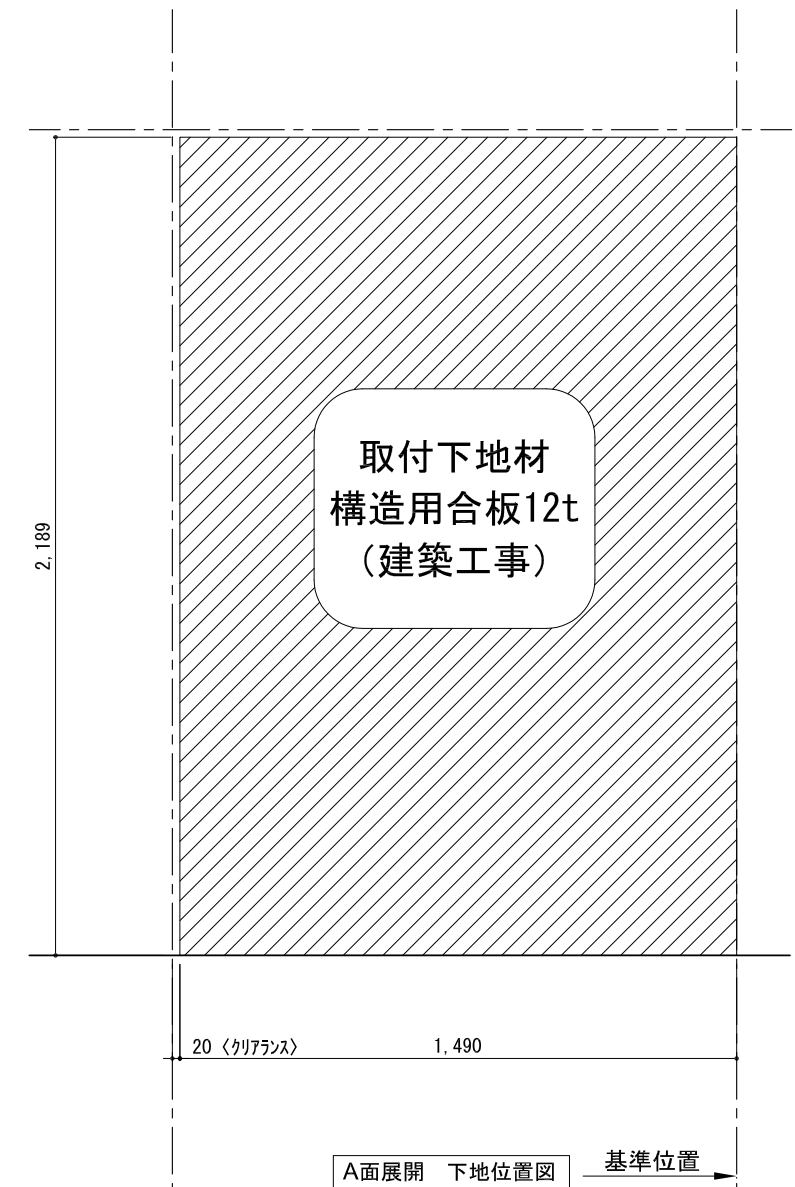

テンダーウォール デスクセット(棚板タイプ) 間口1500 高さ2200 プラン図

番号	名称	数量
①	ハックボード	2
②	ハックボード コンセント開口CENTER	1
③	ハックボード エント LR	1
④	対ヨコブラケット	1
⑤	対ヨコ D230 W450	2
⑥	対ヨコ D230 W900	2
⑦	デスク W1350	1
⑧	トップカバー - W450 E	1
⑨	トップカバー - W900 E	1
	取付部品セット	1
⑩	対ヨコブラケット T23L	4
⑪	対ヨコブラケット T23R	4
⑫	対ヨコブラケット T10	2
⑬	対ヨコブラケット T45L	1
⑭	対ヨコブラケット T45R	1
⑮	対ヨコブラケット T45C	2
	取付部材各種	

備考欄/NOTE  
1、仕様は改良のため予告なく変更することがあります。  
2、取付壁面全面下地のこと。

改訂	4			9	
	3			8	
	2			7	
	1			6	
	0	2020. 10. 31	新規作成	5	

縮尺/SCALE	図面名称/TITLE	図面番号/NO.
1/20 (A3)	テンダーウォール デスクセット(棚板タイプ) 間口1500 高さ2200 プラン図	G02331-0