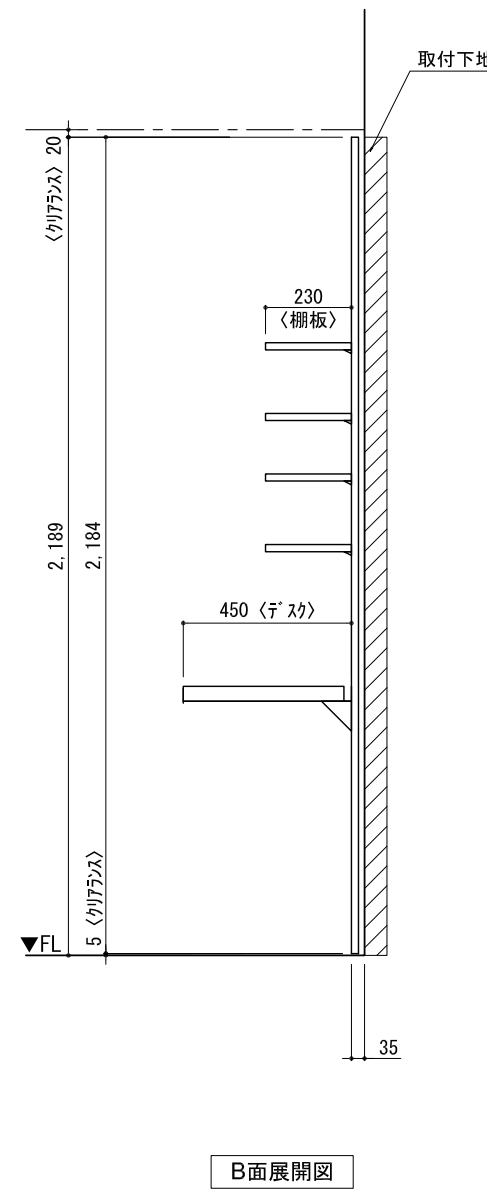

テンダーウォール デスクセット(棚板タイプ) 間口1950 高さ2200 プラン図

番号	名称	数量
①	バックボード	3
②	バックボード コンセント開口CENTER	1
③	バックボード エント LR	1
④	対バシラス	1
⑤	対付 D230 W900	4
⑥	デスク W1800	1
⑦	トップカバー W900 E	2
取付部品セット		1
⑧	対ヨコラケット T23L	4
⑨	対ヨコラケット T23R	4
⑩	対ヨコラケット T10	4
⑪	対ヨコラケット T45L	1
⑫	対ヨコラケット T45R	1
⑬	対ヨコラケット T45C	3
取付部材各種		

備考欄/NOTE
 1、仕様は改良のため予告なく変更することがあります。
 2、取付壁面全面下地のこと。

改訂	4		
	3		
	2		
	1		
	0	2020. 10. 31	新規作成

9		
8		
7		
6		
5		

縮尺/SCALE	図面名称/TITLE	図面番号/NO.
1/20 (A3)	テンダーウォール デスクセット(棚板タイプ) 間口1950 高さ2200 プラン図	G02332-0