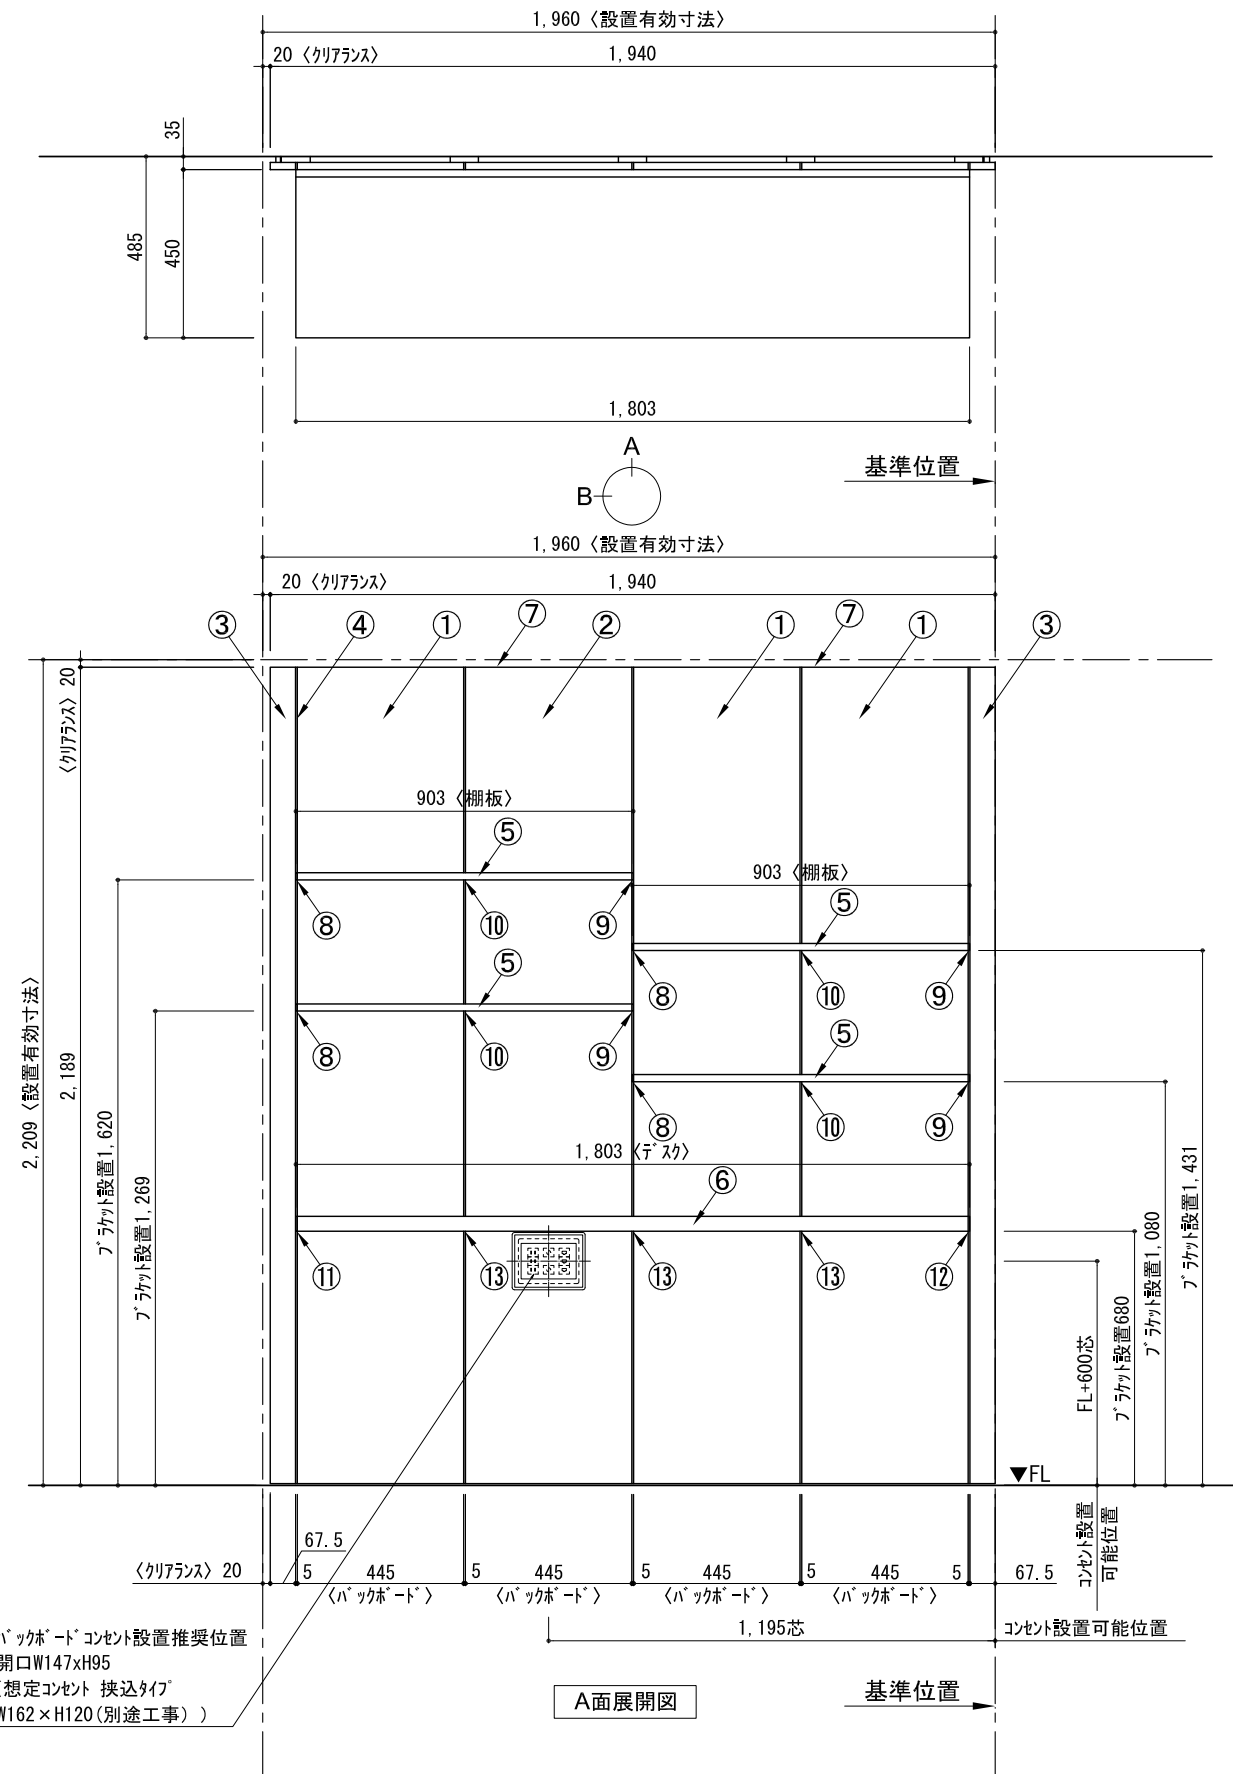

テンダーウォール デスクセット(棚板タイプ) 間口1950 高さ2200 プラン図

番号	名称	数量
①	バックボード	3
②	バックボード コンセント開口CENTER	1
③	バックボード エント LR	1
④	対バシラス	1
⑤	対付 D230 W900	4
⑥	デスク W1800	1
⑦	トップカバー W900 E	2
取付部品セット		1
⑧	対ヨコラケット T23L	4
⑨	対ヨコラケット T23R	4
⑩	対ヨコラケット T10	4
⑪	対ヨコラケット T45L	1
⑫	対ヨコラケット T45R	1
⑬	対ヨコラケット T45C	3
取付部材各種		

備考欄/NOTE
 1、仕様は改良のため予告なく変更することがあります。
 2、取付壁面全面下地のこと。

改訂	4		
	3		
	2		
	1		
	0	2020. 10. 31	新規作成

9		
8		
7		
6		
5		

縮尺/SCALE	図面名称/TITLE	図面番号/NO.
1/20 (A3)	テンダーウォール デスクセット(棚板タイプ) 間口1950 高さ2200 プラン図	G02332-0