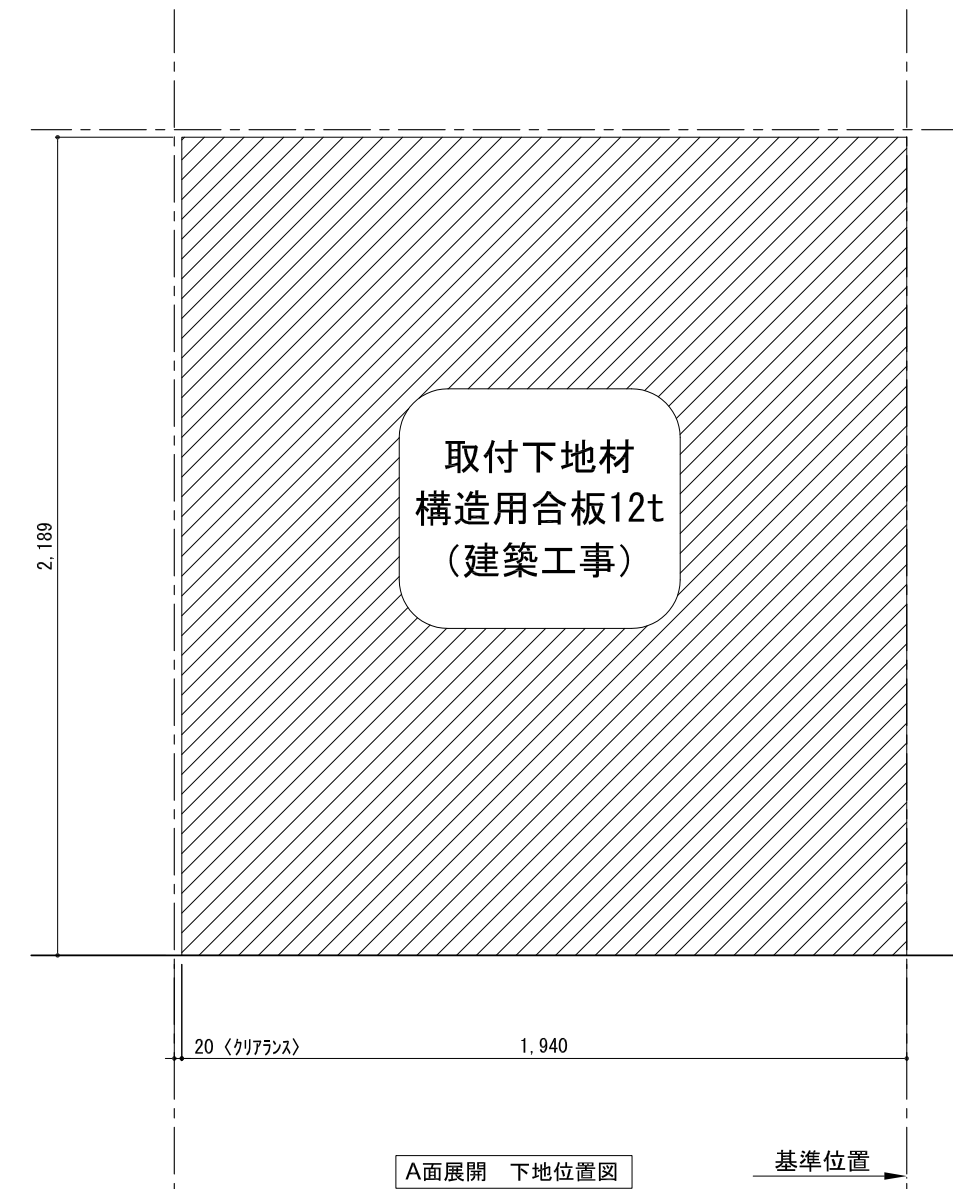

テンダーウォール デスクセット(棚板タイプ) 間口1950 高さ2200 プラン図

番号	名称	数量
①	バックボード	3
②	バックボード コンセント開口CENTER	1
③	バックボード エント LR	1
④	対バシラス	1
⑤	対付 D230 W900	4
⑥	デスク W1800	1
⑦	トップカバー W900 E	2
取付部品セット		1
⑧	対ヨコラケット T23L	4
⑨	対ヨコラケット T23R	4
⑩	対ヨコラケット T10	4
⑪	対ヨコラケット T45L	1
⑫	対ヨコラケット T45R	1
⑬	対ヨコラケット T45C	3
取付部材各種		

備考欄/NOTE
 1、仕様は改良のため予告なく変更することがあります。
 2、取付壁面全面下地のこと。

改訂	4		
	3		
	2		
	1		
	0	2020. 10. 31	新規作成

9		
8		
7		
6		
5		

縮尺/SCALE	図面名称/TITLE	図面番号/NO.
1/20 (A3)	テンダーウォール デスクセット(棚板タイプ) 間口1950 高さ2200 プラン図	G02332-0