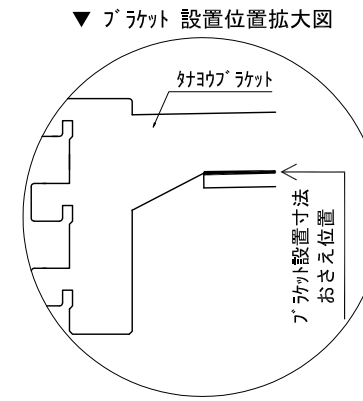

テンダーウォール デスクセット(棚板タイプ) 間口1950 高さ2200 プラン図

番号	名称	数量
①	バックボード	3
②	バックボード コンセント開口CENTER	1
③	バックボード エント LR	1
④	対バシラス	1
⑤	対付 D230 W900	4
⑥	デスク W1800	1
⑦	トップカバー W900 E	2
取付部品セット		1
⑧	対ヨコラケット T23L	4
⑨	対ヨコラケット T23R	4
⑩	対ヨコラケット T10	4
⑪	対ヨコラケット T45L	1
⑫	対ヨコラケット T45R	1
⑬	対ヨコラケット T45C	3
取付部材各種		

備考欄/NOTE
 1、仕様は改良のため予告なく変更することがあります。
 2、取付壁面全面下地のこと。

改訂	4		
	3		
	2		
	1		
	0	2020. 10. 31	新規作成

9		
8		
7		
6		
5		

縮尺/SCALE	図面名称/TITLE	図面番号/NO.
1/20 (A3)	テンダーウォール デスクセット(棚板タイプ) 間口1950 高さ2200 プラン図	G02332-0