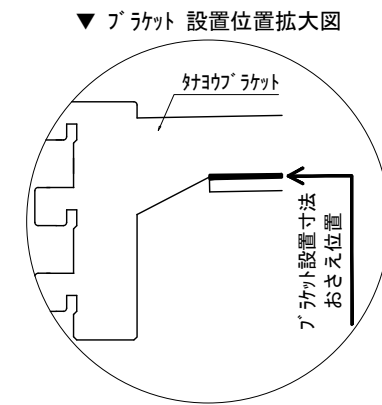

テンダーウォール tw-B1 TVボードセット(棚板タイプ) 間口1050 高さ2000(2200) プラン図

番号	名称	数量
①	バックボード	1
②	バックボード コンセント開口LOW	1
③	バックボード エンド LR	1
④	ブラケット	1
⑤	ブラケット D230 W900	2
⑥	ロボット 天板 W900	1
⑦	ロボット ベースキャビネット W900 (900)	1
⑧	ロボット 台輪 W900	1
⑨	ロボット 扉 W470 (900)	1
⑩	ロボット 棚板 W856 (900)	1
⑪	トップカバー W900 WE	1
取付部品セット		1
⑫	ブラケット T23L	2
⑬	ブラケット T23R	2
⑭	ブラケット T10	2
取付部材各種		

床全面仕上げのこと

備考欄/NOTE 1、仕様は改良のため予告なく変更することがあります。 2、取付壁面全面下地のこと。 3、()内寸法は、高さ2200の場合を示す。	4			9	縮尺/SCALE 1/20 (A3)	図面名称/TITLE テンダーウォール tw-B1 TVボードセット(棚板タイプ) 間口1050 高さ2000(2200) プラン図	図面番号/NO. 000475-1
	3			8			
	2			7			
	1	2016.02.02	図面名称変更	6			
	0	2015.07.20	新規作成	5			