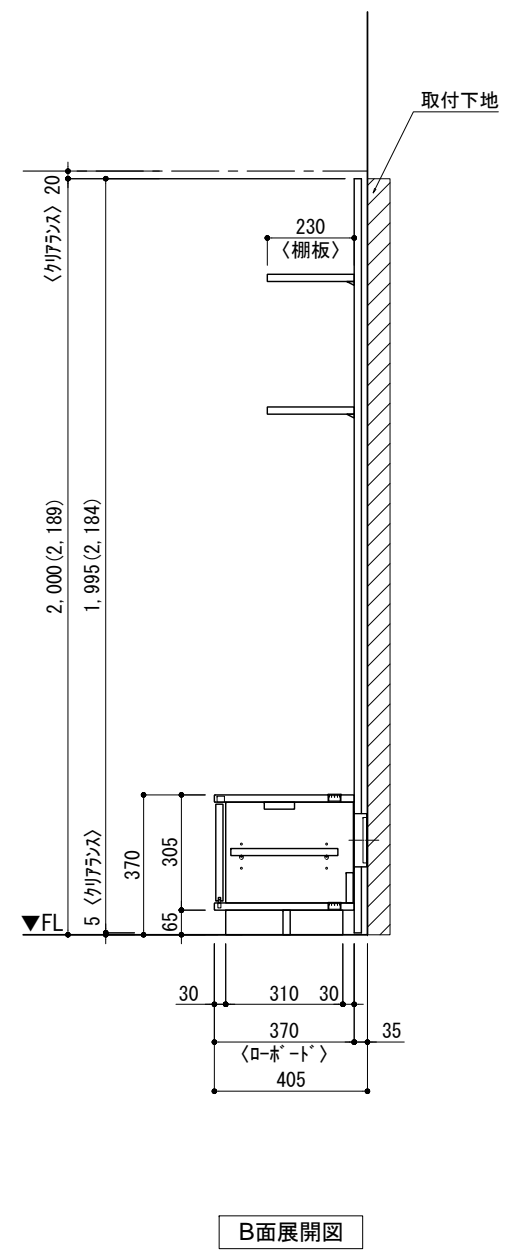

テンダーウォール tw-B1 TVボードセット(棚板タイプ) 間口1050 高さ2000(2200) プラン図

番号	名称	数量
①	バックボード	1
②	バックボード コンセント開口LOW	1
③	バックボード エンド LR	1
④	ブラケット	1
⑤	ブラケット D230 W900	2
⑥	ロボット 天板 W900	1
⑦	ロボット ベースキャビネット W900 (900)	1
⑧	ロボット 台輪 W900	1
⑨	ロボット 扉 W470 (900)	1
⑩	ロボット 棚板 W856 (900)	1
⑪	トップカバー W900 WE	1
取付部品セット		1
⑫	ブラケット T23L	2
⑬	ブラケット T23R	2
⑭	ブラケット T10	2
取付部材各種		

床全面仕上げのこと

備考欄/NOTE 1、仕様は改良のため予告なく変更することがあります。 2、取付壁面全面下地のこと。 3、()内寸法は、高さ2200の場合を示す。	4			9	縮尺/SCALE 1/20 (A3)	図面名称/TITLE テンダーウォール tw-B1 TVボードセット(棚板タイプ) 間口1050 高さ2000(2200) プラン図	図面番号/NO. 000475-1
	3			8			
	2			7			
	1	2016.02.02	図面名称変更	6			
	0	2015.07.20	新規作成	5			