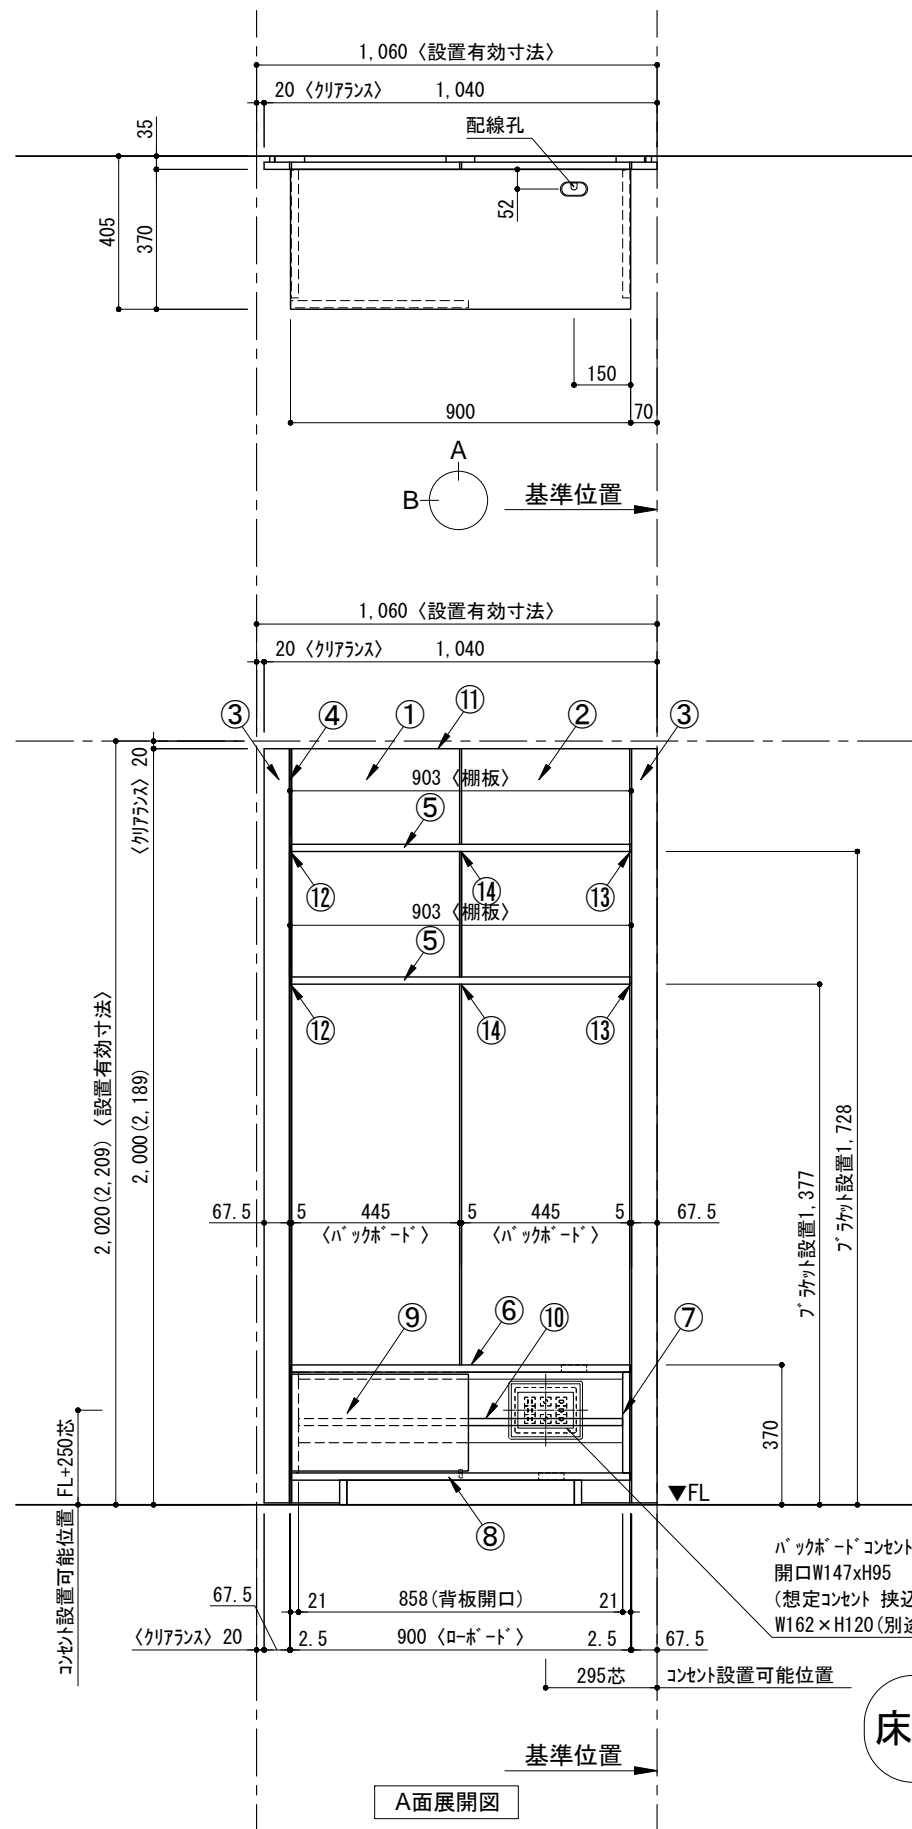

テンダーウォール tw-B1 TVボードセット(棚板タイプ) 間口1050 高さ2000(2200) プラン図

番号	名称	数量
①	バックボード	1
②	バックボード コンセント開口LOW	1
③	バックボード エンド LR	1
④	ブラケット	1
⑤	ブラケット D230 W900	2
⑥	ロボット 天板 W900	1
⑦	ロボット ベースキャビネット W900 (900)	1
⑧	ロボット 台輪 W900	1
⑨	ロボット 扉 W470 (900)	1
⑩	ロボット 棚板 W856 (900)	1
⑪	トップカバー W900 WE	1
取付部品セット		1
⑫	ブラケット T23L	2
⑬	ブラケット T23R	2
⑭	ブラケット T10	2
取付部材各種		

床全面仕上げのこと

備考欄/NOTE 1、仕様は改良のため予告なく変更することがあります。 2、取付壁面全面下地のこと。 3、()内寸法は、高さ2200の場合を示す。	4			9	縮尺/SCALE 1/20 (A3)	図面名称/TITLE テンダーウォール tw-B1 TVボードセット(棚板タイプ) 間口1050 高さ2000(2200) プラン図	図面番号/NO. 000475-1
	3			8			
	2			7			
	1	2016.02.02	図面名称変更	6			
	0	2015.07.20	新規作成	5			