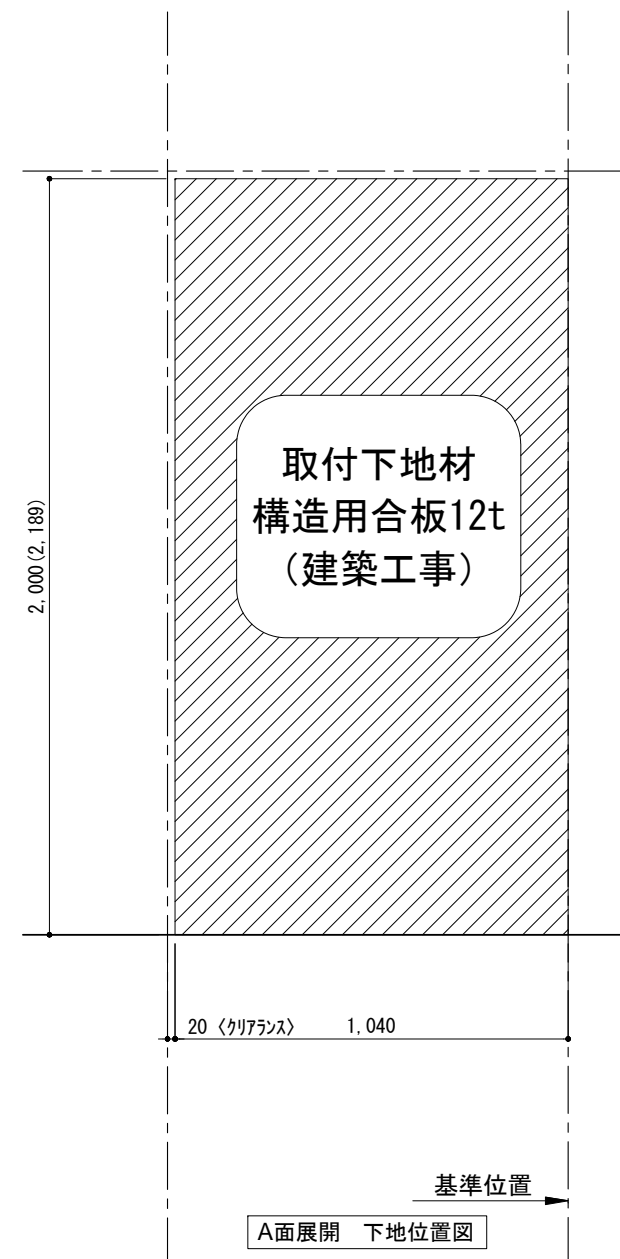

テンダーウォール tw-B1 TVボードセット(棚板タイプ) 間口1050 高さ2000(2200) プラン図

番号	名称	数量
①	バックボード	1
②	バックボード コンセント開口LOW	1
③	バックボード エンド LR	1
④	ブラケット	1
⑤	ブラケット D230 W900	2
⑥	ロボット 天板 W900	1
⑦	ロボット ベースキャビネット W900 (900)	1
⑧	ロボット 台輪 W900	1
⑨	ロボット 扉 W470 (900)	1
⑩	ロボット 棚板 W856 (900)	1
⑪	トップカバー W900 WE	1
取付部品セット		1
⑫	ブラケット T23L	2
⑬	ブラケット T23R	2
⑭	ブラケット T10	2
取付部材各種		

床全面仕上げのこと

備考欄/NOTE 1、仕様は改良のため予告なく変更することがあります。 2、取付壁面全面下地のこと。 3、()内寸法は、高さ2200の場合を示す。	4			9	縮尺/SCALE 1/20 (A3)	図面名称/TITLE テンダーウォール tw-B1 TVボードセット(棚板タイプ) 間口1050 高さ2000(2200) プラン図	図面番号/NO. 000475-1
	3			8			
	2			7			
	1	2016.02.02	図面名称変更	6			
	0	2015.07.20	新規作成	5			