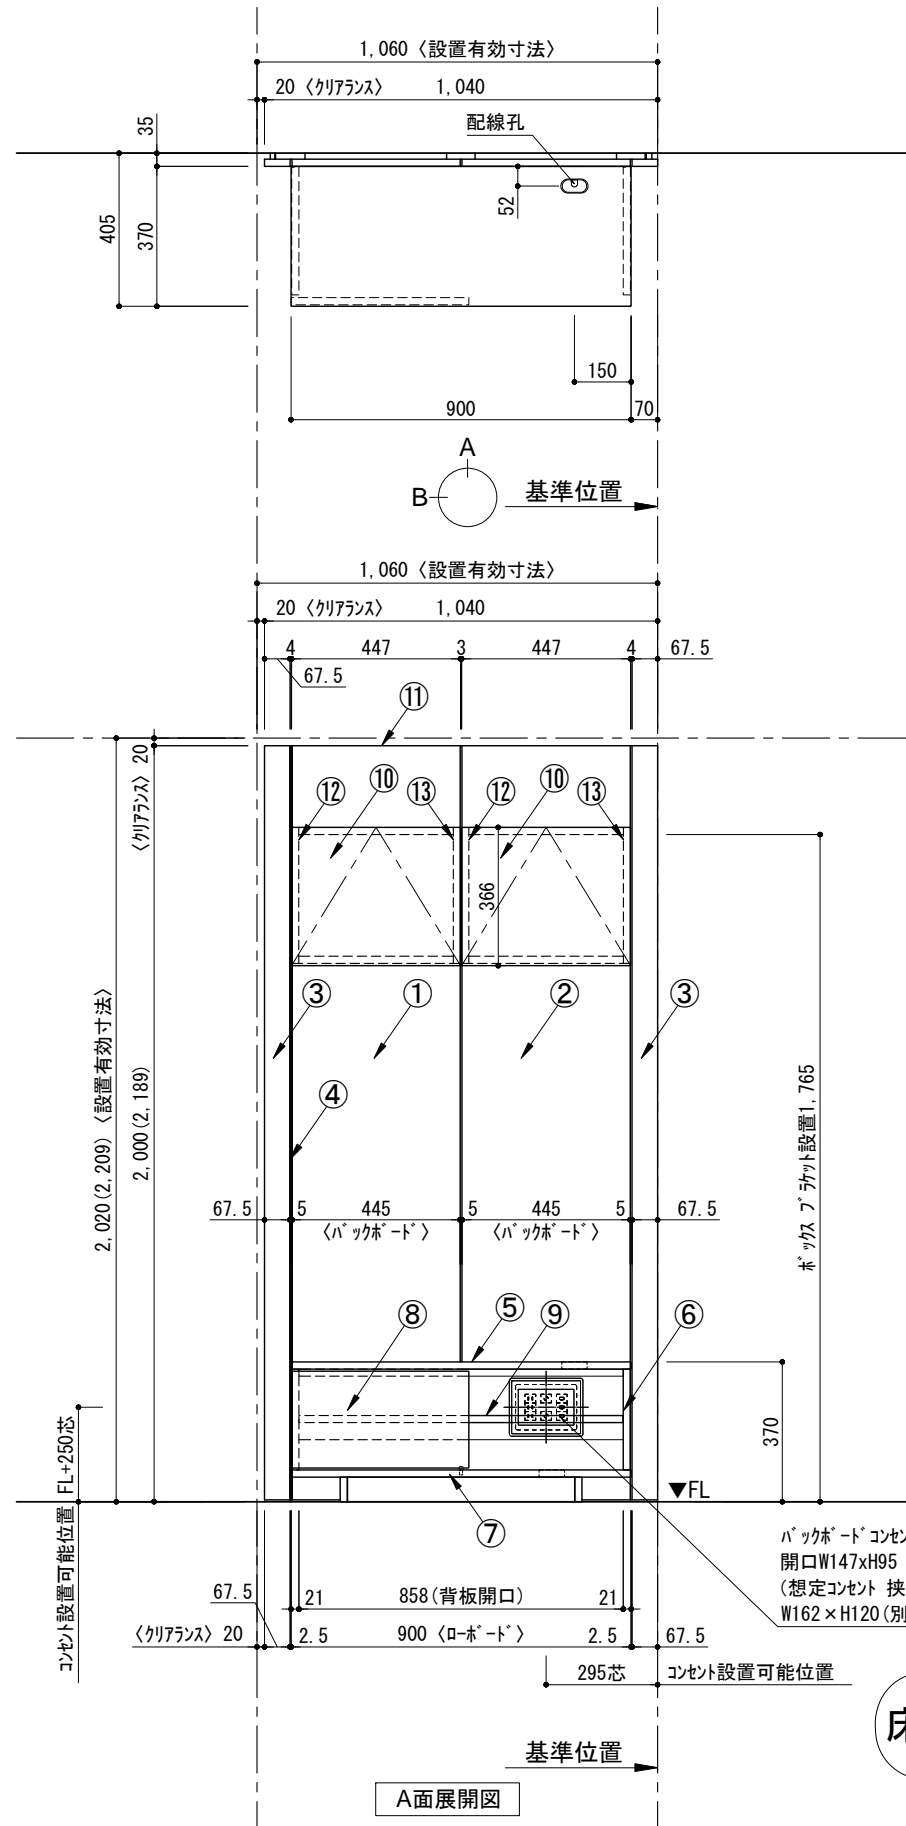

テンダーウォール tw-B2 TVボードセット(ボックスタイプ) 間口1050 高さ2000(2200) プラン図

番号	名称	数量
①	バックボード	1
②	バックボード コンセント開口LOW	1
③	バックボード エンド LR	1
④	クハシラ板	1
⑤	ローボード 天板 W900	1
⑥	ローボード ベースキャビネット W900 (900)	1
⑦	ローボード 台輪 W900	1
⑧	ローボード 扉 W470 (900)	1
⑨	ローボード 棚板 W856 (900)	1
⑩	ボックス	2
⑪	トップカバー W900 WE	1
取付部品セット		1
⑫	キャビヨウラケット CL	2
⑬	キャビヨウラケット CR	2
取付部材各種		

床全面仕上げのこと

備考欄/NOTE  
 1、仕様は改良のため予告なく変更することがあります。  
 2、取付壁面全面下地のこと。  
 3、( )内寸法は、高さ2200の場合を示す。

改訂	4		9	縮尺/SCALE	図面名称/TITLE	図面番号/NO.	
	3		8				
	2		7				
	1	2016.02.02	図面名称変更				6
	0	2015.07.20	新規作成				5

1/20 (A3)

テンダーウォール tw-B2  
 TVボードセット(ボックスタイプ)  
 間口1050 高さ2000(2200)  
 プラン図

000478-1