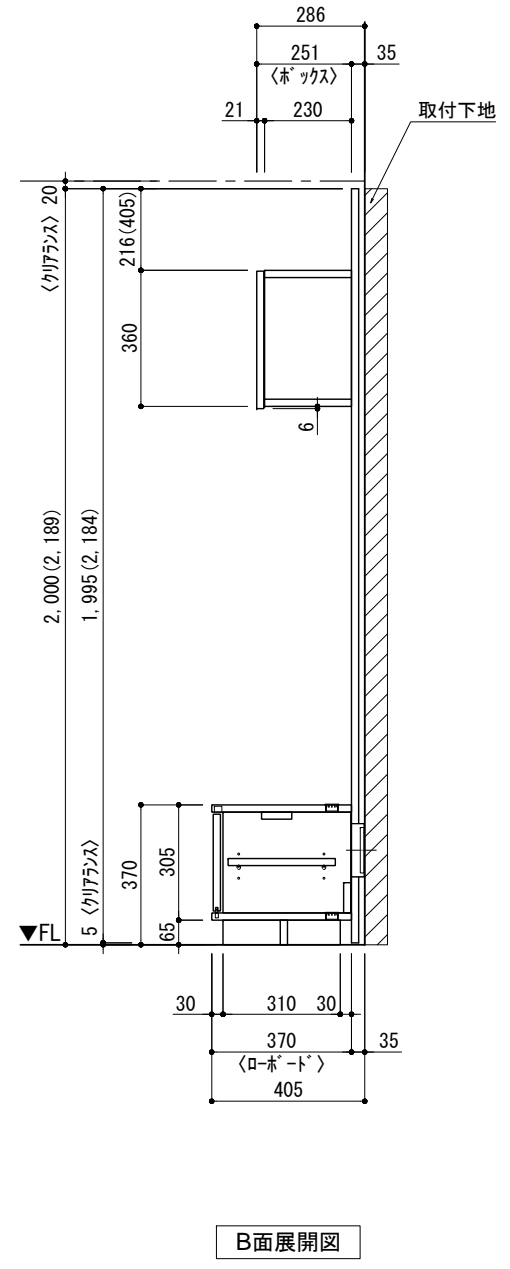

テンダーウォール tw-B2 TVボードセット(ボックスタイプ) 間口1050 高さ2000(2200) プラン図

番号	名称	数量
①	バックボード	1
②	バックボード コンセント開口LOW	1
③	バックボード エンド LR	1
④	クハシラ板	1
⑤	ローボード 天板 W900	1
⑥	ローボード ベースキャビネット W900 (900)	1
⑦	ローボード 台輪 W900	1
⑧	ローボード 扉 W470 (900)	1
⑨	ローボード 棚板 W856 (900)	1
⑩	ボックス	2
⑪	トップカバー W900 WE	1
取付部品セット		1
⑫	キャビヨウラケット CL	2
⑬	キャビヨウラケット CR	2
取付部材各種		

床全面仕上げのこと

備考欄/NOTE  
 1、仕様は改良のため予告なく変更することがあります。  
 2、取付壁面全面下地のこと。  
 3、( )内寸法は、高さ2200の場合を示す。

改訂	4		9	縮尺/SCALE	図面名称/TITLE	図面番号/NO.	
	3		8				
	2		7				
	1	2016.02.02	図面名称変更				6
	0	2015.07.20	新規作成				5

1/20 (A3)

テンダーウォール tw-B2  
 TVボードセット(ボックスタイプ)  
 間口1050 高さ2000(2200)  
 プラン図

000478-1