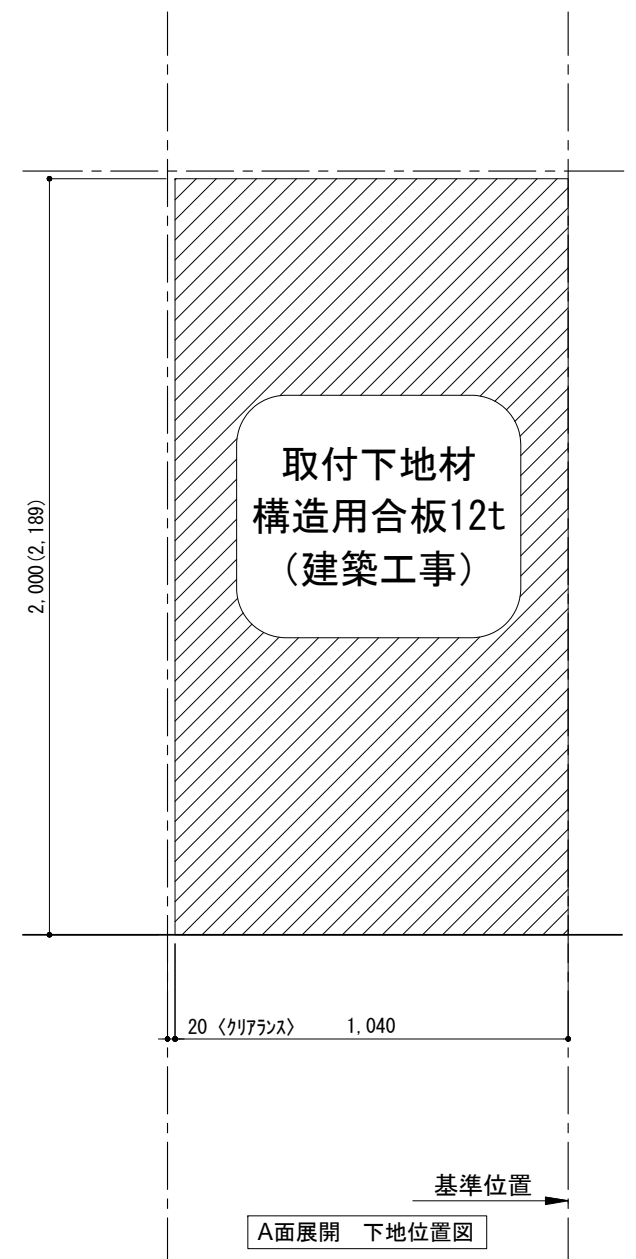

テンダーウォール tw-B2 TVボードセット(ボックスタイプ) 間口1050 高さ2000(2200) プラン図

番号	名称	数量
①	バックボード	1
②	バックボード コンセント開口LOW	1
③	バックボード エンド LR	1
④	クハシラ板	1
⑤	ローボード 天板 W900	1
⑥	ローボード ベースキャビネット W900 (900)	1
⑦	ローボード 台輪 W900	1
⑧	ローボード 扉 W470 (900)	1
⑨	ローボード 棚板 W856 (900)	1
⑩	ボックス	2
⑪	トップカバー W900 WE	1
取付部品セット		1
⑫	キャビヨウラケット CL	2
⑬	キャビヨウラケット CR	2
取付部材各種		

床全面仕上げのこと

備考欄/NOTE  
 1、仕様は改良のため予告なく変更することがあります。  
 2、取付壁面全面下地のこと。  
 3、( )内寸法は、高さ2200の場合を示す。

改訂	4		9	縮尺/SCALE	図面名称/TITLE	図面番号/NO.	
	3		8				
	2		7				
	1	2016.02.02	図面名称変更				6
	0	2015.07.20	新規作成				5

1/20 (A3)

テンダーウォール tw-B2  
 TVボードセット(ボックスタイプ)  
 間口1050 高さ2000(2200)  
 プラン図

000478-1