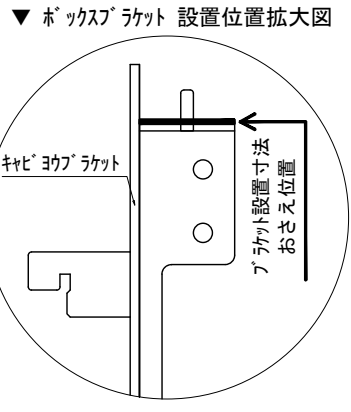

テンダーウォール tw-B2 TVボードセット(ボックスタイプ) 間口1050 高さ2000(2200) プラン図

番号	名称	数量
①	バックボード	1
②	バックボード コンセント開口LOW	1
③	バックボード エンド LR	1
④	クハシラ板	1
⑤	ローボード 天板 W900	1
⑥	ローボード ベースキャビネット W900 (900)	1
⑦	ローボード 台輪 W900	1
⑧	ローボード 扉 W470 (900)	1
⑨	ローボード 棚板 W856 (900)	1
⑩	ボックス	2
⑪	トップカバー W900 WE	1
取付部品セット		1
⑫	キャビヨウラケット CL	2
⑬	キャビヨウラケット CR	2
取付部材各種		

床全面仕上げのこと

備考欄/NOTE  
 1、仕様は改良のため予告なく変更することがあります。  
 2、取付壁面全面下地のこと。  
 3、( )内寸法は、高さ2200の場合を示す。

改訂	4		9	縮尺/SCALE	図面名称/TITLE	図面番号/NO.	
	3		8				
	2		7				
	1	2016.02.02	図面名称変更				6
	0	2015.07.20	新規作成				5

1/20 (A3)

テンダーウォール tw-B2  
 TVボードセット(ボックスタイプ)  
 間口1050 高さ2000(2200)  
 プラン図

000478-1