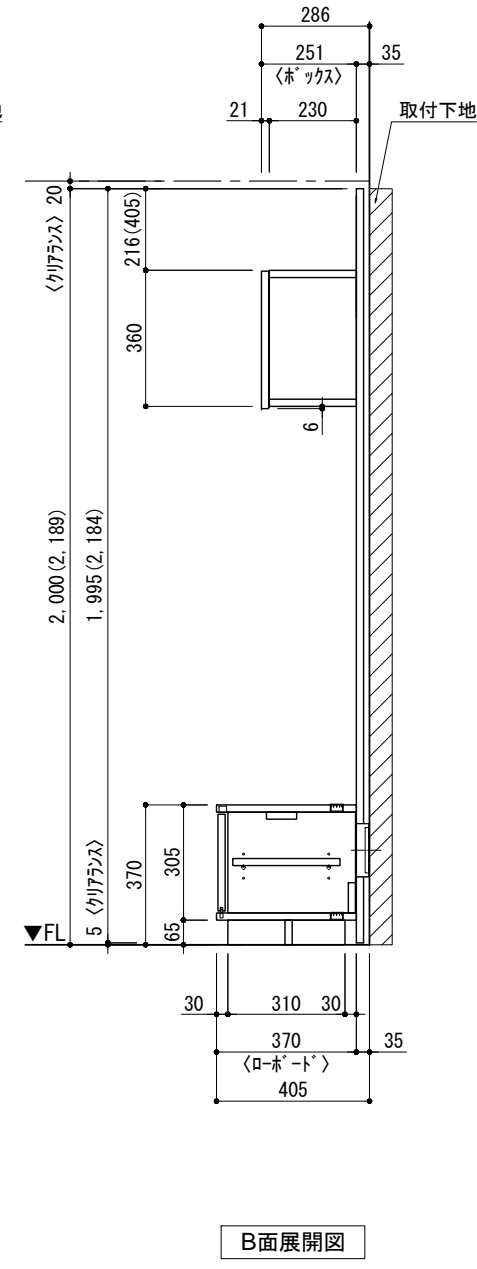

テンダーウォール tw-B2 TVボードセット(ボックスタイプ)+トール収納L 間口1300 高さ2000(2200) プラン図

番号	名称	数量
①	バックボード	1
②	バックボード コンセント開口LOW	1
③	バックボード エンド LR	1
④	クハシラ板	1
⑤	ローボード 天板 W900	1
⑥	ローボード ベースキャビネット W900 (900)	1
⑦	ローボード 台輪 W900	1
⑧	ローボード 扉 W470 (900)	1
⑨	ローボード 棚板 W856 (900)	1
⑩	ボックス	2
⑪	トップカバー W900 WE	1
⑫	片開きドアキャビ L	1
⑬	片開きドアキャビ L	1
⑭	化粧板	1
取付部品セット		1
⑮	キャビヨウラケット CL	2
⑯	キャビヨウラケット CR	2
取付部材各種		

床全面仕上げのこと

備考欄/NOTE
 1. 仕様は改良のため予告なく変更することがあります。
 2. 取付壁面全面下地のこと。
 3. () 内寸法は、高さ2200の場合を示す。

改訂	年月	内容	改訂
4			9
3			8
2			7
1	2016.02.02	図面名称変更	6
0	2015.07.20	新規作成	5

縮尺/SCALE	図面名称/TITLE	図面番号/NO.
1/20 (A3)	テンダーウォール tw-B2 TVボードセット(ボックスタイプ) +トール収納L 間口1300 高さ2000(2200) プラン図	000490-1