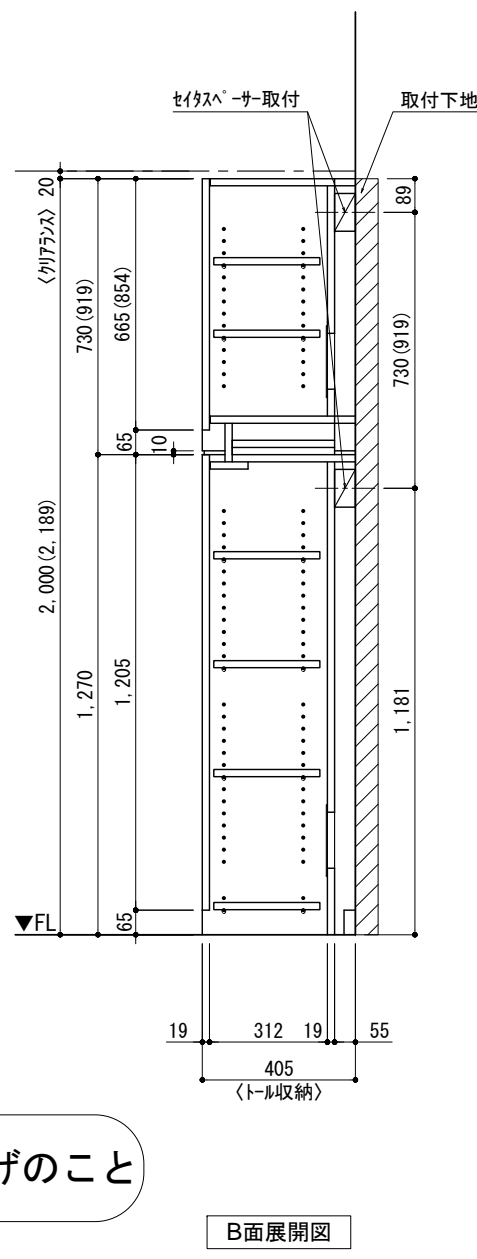

テンダーウォール tw-B2 TVボードセット(ボックスタイプ)+トール収納L 間口1300 高さ2000(2200) プラン図

番号	名称	数量
①	バックボード	1
②	バックボード コンセント開口LOW	1
③	バックボード エンド LR	1
④	クハシラ板	1
⑤	ローボード 天板 W900	1
⑥	ローボード ベースキャビネット W900 (900)	1
⑦	ローボード 台輪 W900	1
⑧	ローボード 扉 W470 (900)	1
⑨	ローボード 棚板 W856 (900)	1
⑩	ボックス	2
⑪	トップカバー W900 WE	1
⑫	片開きドアキャビ L	1
⑬	片開きドアキャビ L	1
⑭	化粧板	1
取付部品セット		1
⑮	キャビヨウラケット CL	2
⑯	キャビヨウラケット CR	2
取付部材各種		

床全面仕上げのこと

備考欄/NOTE
 1. 仕様は改良のため予告なく変更することがあります。
 2. 取付壁面全面下地のこと。
 3. () 内寸法は、高さ2200の場合を示す。

改訂	年月	内容	改訂
4			9
3			8
2			7
1	2016.02.02	図面名称変更	6
0	2015.07.20	新規作成	5

縮尺/SCALE	図面名称/TITLE	図面番号/NO.
1/20 (A3)	テンダーウォール tw-B2 TVボードセット(ボックスタイプ) +トール収納L 間口1300 高さ2000(2200) プラン図	000490-1