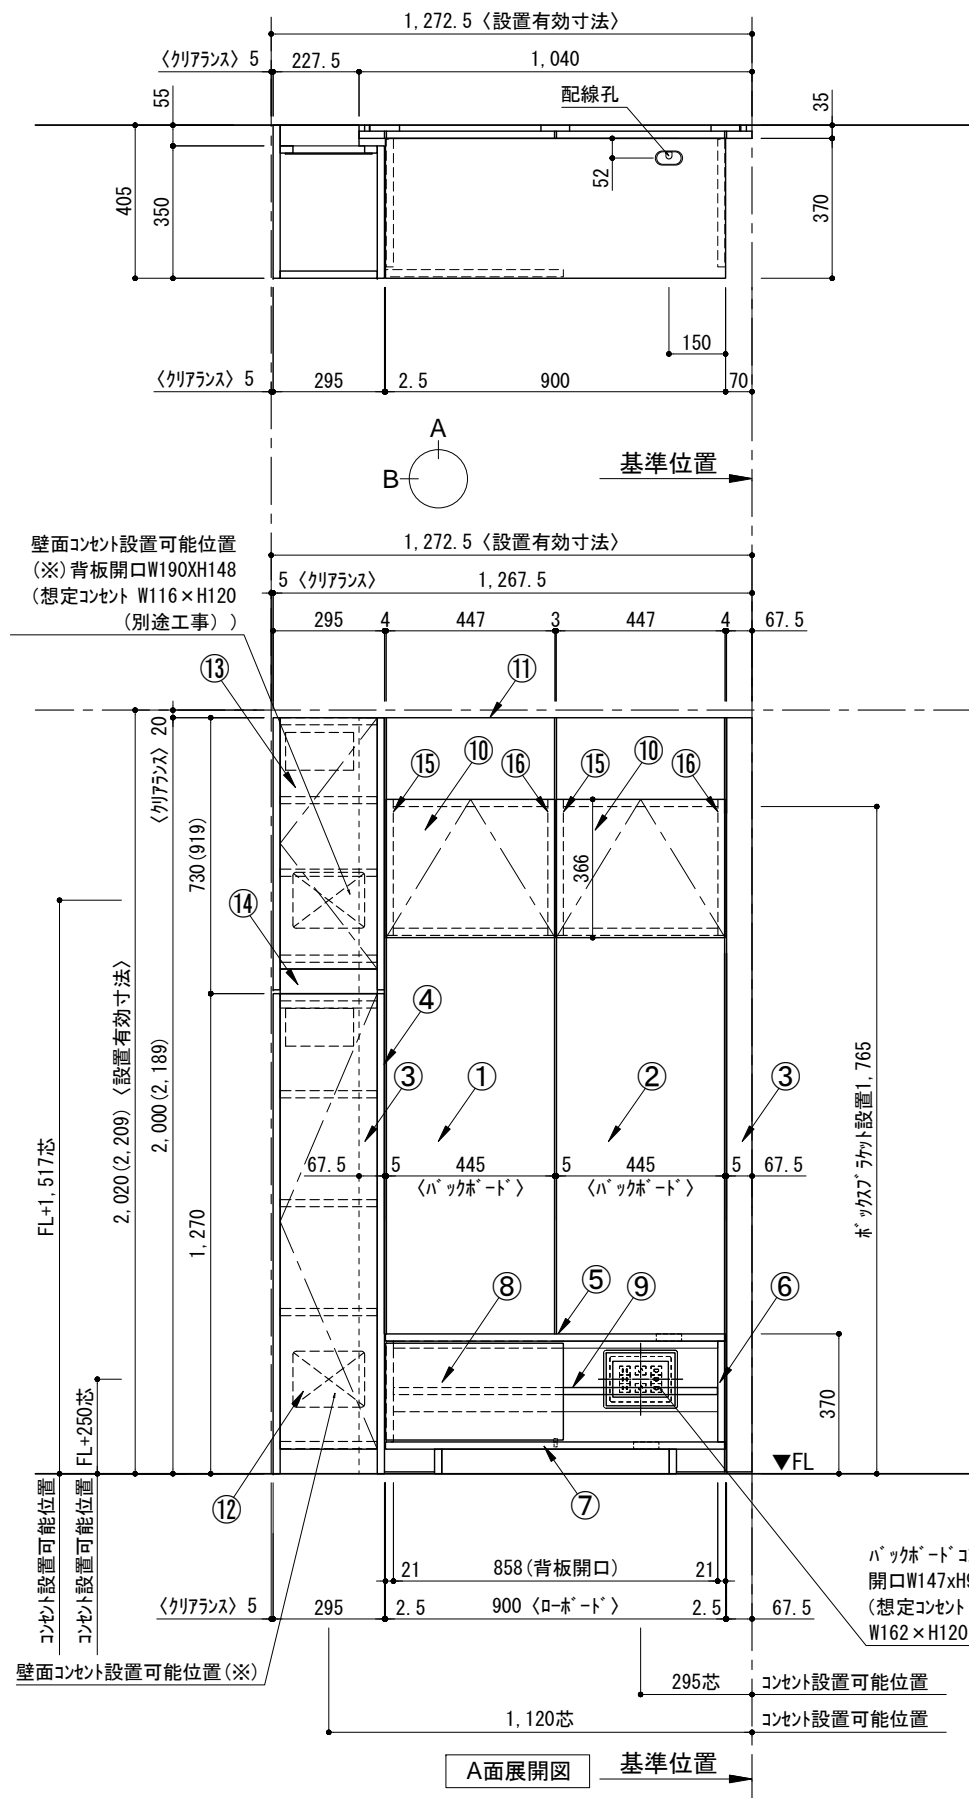

テンダーウォール tw-B2 TVボードセット(ボックスタイプ)+トール収納L 間口1300 高さ2000(2200) プラン図

番号	名称	数量
①	バックボード	1
②	バックボード コンセント開口LOW	1
③	バックボード エンド LR	1
④	クハシラ板	1
⑤	ローボード 天板 W900	1
⑥	ローボード ベースキャビネット W900 (900)	1
⑦	ローボード 台輪 W900	1
⑧	ローボード 扉 W470 (900)	1
⑨	ローボード 棚板 W856 (900)	1
⑩	ボックス	2
⑪	トップカバー W900 WE	1
⑫	片開きドアキャビ L	1
⑬	片開きドアキャビ L	1
⑭	化粧板	1
取付部品セット		1
⑮	キャビヨウラケット CL	2
⑯	キャビヨウラケット CR	2
取付部材各種		

床全面仕上げのこと

備考欄/NOTE
 1. 仕様は改良のため予告なく変更することがあります。
 2. 取付壁面全面下地のこと。
 3. () 内寸法は、高さ2200の場合を示す。

改訂	年月	内容	改訂
4			9
3			8
2			7
1	2016.02.02	図面名称変更	6
0	2015.07.20	新規作成	5

縮尺/SCALE	図面名称/TITLE	図面番号/NO.
1/20 (A3)	テンダーウォール tw-B2 TVボードセット(ボックスタイプ) +トール収納L 間口1300 高さ2000(2200) プラン図	000490-1