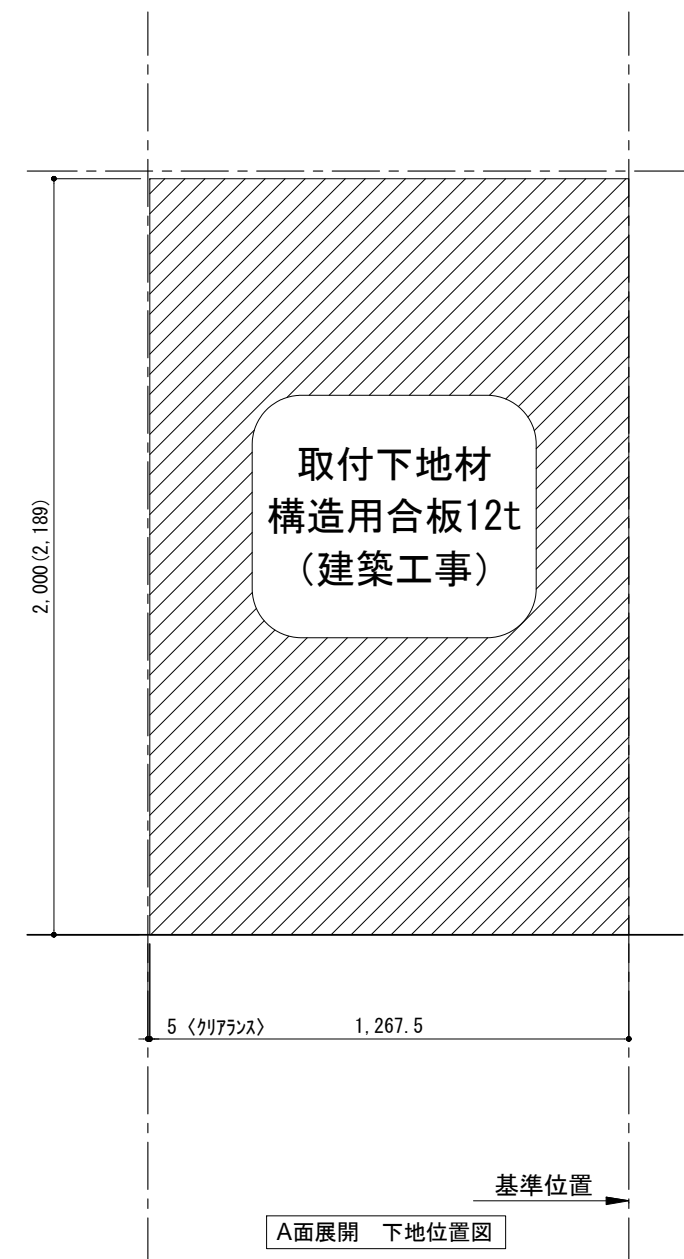

テンダーウォール tw-B2 TVボードセット(ボックスタイプ)+トール収納L 間口1300 高さ2000(2200) プラン図

番号	名称	数量
①	バックボード	1
②	バックボード コンセント開口LOW	1
③	バックボード エンド LR	1
④	クハシラ板	1
⑤	ローボード 天板 W900	1
⑥	ローボード ベースキャビネット W900 (900)	1
⑦	ローボード 台輪 W900	1
⑧	ローボード 扉 W470 (900)	1
⑨	ローボード 棚板 W856 (900)	1
⑩	ボックス	2
⑪	トップカバー W900 WE	1
⑫	片開きドアキャビ L	1
⑬	片開きドアキャビ L	1
⑭	化粧板	1
取付部品セット		1
⑮	キャビヨウラケット CL	2
⑯	キャビヨウラケット CR	2
取付部材各種		

床全面仕上げのこと

備考欄/NOTE
 1. 仕様は改良のため予告なく変更することがあります。
 2. 取付壁面全面下地のこと。
 3. () 内寸法は、高さ2200の場合を示す。

改訂	年月	内容	改訂
4			9
3			8
2			7
1	2016.02.02	図面名称変更	6
0	2015.07.20	新規作成	5

縮尺/SCALE	図面名称/TITLE	図面番号/NO.
1/20 (A3)	テンダーウォール tw-B2 TVボードセット(ボックスタイプ) +トール収納L 間口1300 高さ2000(2200) プラン図	000490-1