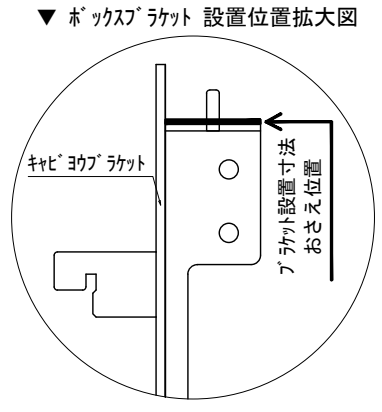

テンダーウォール tw-B2 TVボードセット(ボックスタイプ)+トール収納L 間口1300 高さ2000(2200) プラン図

番号	名称	数量
①	バックボード	1
②	バックボード コンセント開口LOW	1
③	バックボード エンド LR	1
④	クハシラ板	1
⑤	ローボード 天板 W900	1
⑥	ローボード ベースキャビネット W900 (900)	1
⑦	ローボード 台輪 W900	1
⑧	ローボード 扉 W470 (900)	1
⑨	ローボード 棚板 W856 (900)	1
⑩	ボックス	2
⑪	トップカバー W900 WE	1
⑫	片開きドアキャビ L	1
⑬	片開きドアキャビ L	1
⑭	化粧板	1
取付部品セット		1
⑮	キャビヨウラケット CL	2
⑯	キャビヨウラケット CR	2
取付部材各種		

床全面仕上げのこと

備考欄/NOTE
 1. 仕様は改良のため予告なく変更することがあります。
 2. 取付壁面全面下地のこと。
 3. () 内寸法は、高さ2200の場合を示す。

改訂	年月	内容	改訂
4			9
3			8
2			7
1	2016.02.02	図面名称変更	6
0	2015.07.20	新規作成	5

縮尺/SCALE	図面名称/TITLE	図面番号/NO.
1/20 (A3)	テンダーウォール tw-B2 TVボードセット(ボックスタイプ) +トール収納L 間口1300 高さ2000(2200) プラン図	000490-1