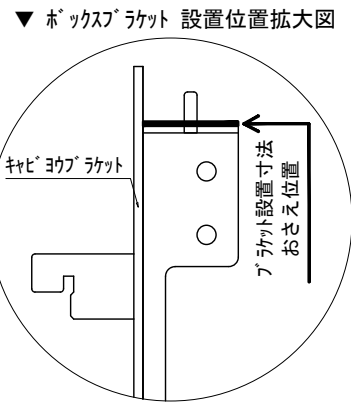

テンダーウォール tw-B2 TVボードセット(ボックスタイプ)+トール収納R 間口1300 高さ2000(2200) プラン図

番号	名称	数量
①	バックボード	1
②	バックボード コンセント開口LOW	1
③	バックボード エンド LR	1
④	クハシラオス	1
⑤	ローボード 天板 W900	1
⑥	ローボード ベースキャビネット W900 (900)	1
⑦	ローボード 台輪 W900	1
⑧	ローボード 扉 W470 (900)	1
⑨	ローボード 棚板 W856 (900)	1
⑩	ボックス	2
⑪	トップカバー W900 WE	1
⑫	片開きドアベースキャビ R	1
⑬	片開きドアキャビ R	1
⑭	化粧板	1
取付部品セット		1
⑮	キャビヨウラケット CL	2
⑯	キャビヨウラケット CR	2
取付部材各種		

床全面仕上げのこと

備考欄/NOTE
 1、仕様は改良のため予告なく変更することがあります。
 2、取付壁面全面下地のこと。
 3、()内寸法は、高さ2200の場合を示す。

改訂	年月	内容	改訂	年月	内容
4			9		
3			8		
2			7		
1	2016.02.02	図面名称変更	6		
0	2015.07.20	新規作成	5		

縮尺/SCALE	図面名称/TITLE	図面番号/NO.
1/20 (A3)	テンダーウォール tw-B2 TVボードセット(ボックスタイプ) +トール収納R 間口1300 高さ2000(2200) プラン図	000493-1