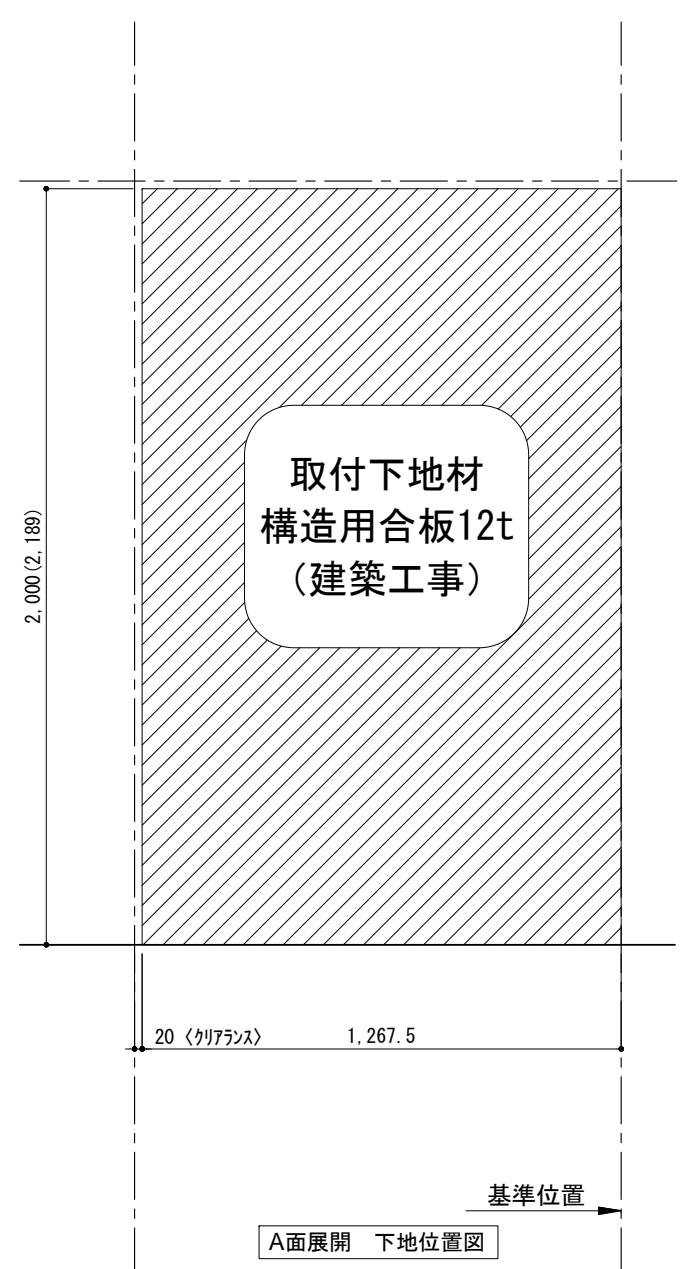

テンダーウォール tw-B2 TVボードセット(ボックスタイプ)+トール収納R 間口1300 高さ2000(2200) プラン図

番号	名称	数量
①	バックボード	1
②	バックボード コンセント開口LOW	1
③	バックボード エンド LR	1
④	クハシラオス	1
⑤	ローボード 天板 W900	1
⑥	ローボード ベースキャビネット W900 (900)	1
⑦	ローボード 台輪 W900	1
⑧	ローボード 扉 W470 (900)	1
⑨	ローボード 棚板 W856 (900)	1
⑩	ボックス	2
⑪	トップカバー W900 WE	1
⑫	片開きドアベースキャビ R	1
⑬	片開きドアキャビ R	1
⑭	化粧板	1
取付部品セット		1
⑮	キャビヨウラケット CL	2
⑯	キャビヨウラケット CR	2
取付部材各種		

床全面仕上げのこと

備考欄/NOTE
 1、仕様は改良のため予告なく変更することがあります。
 2、取付壁面全面下地のこと。
 3、()内寸法は、高さ2200の場合を示す。

改訂	年月	内容	改訂	年月	内容
4			9		
3			8		
2			7		
1	2016.02.02	図面名称変更	6		
0	2015.07.20	新規作成	5		

縮尺/SCALE	図面名称/TITLE	図面番号/NO.
1/20 (A3)	テンダーウォール tw-B2 TVボードセット(ボックスタイプ) +トール収納R 間口1300 高さ2000(2200) プラン図	000493-1