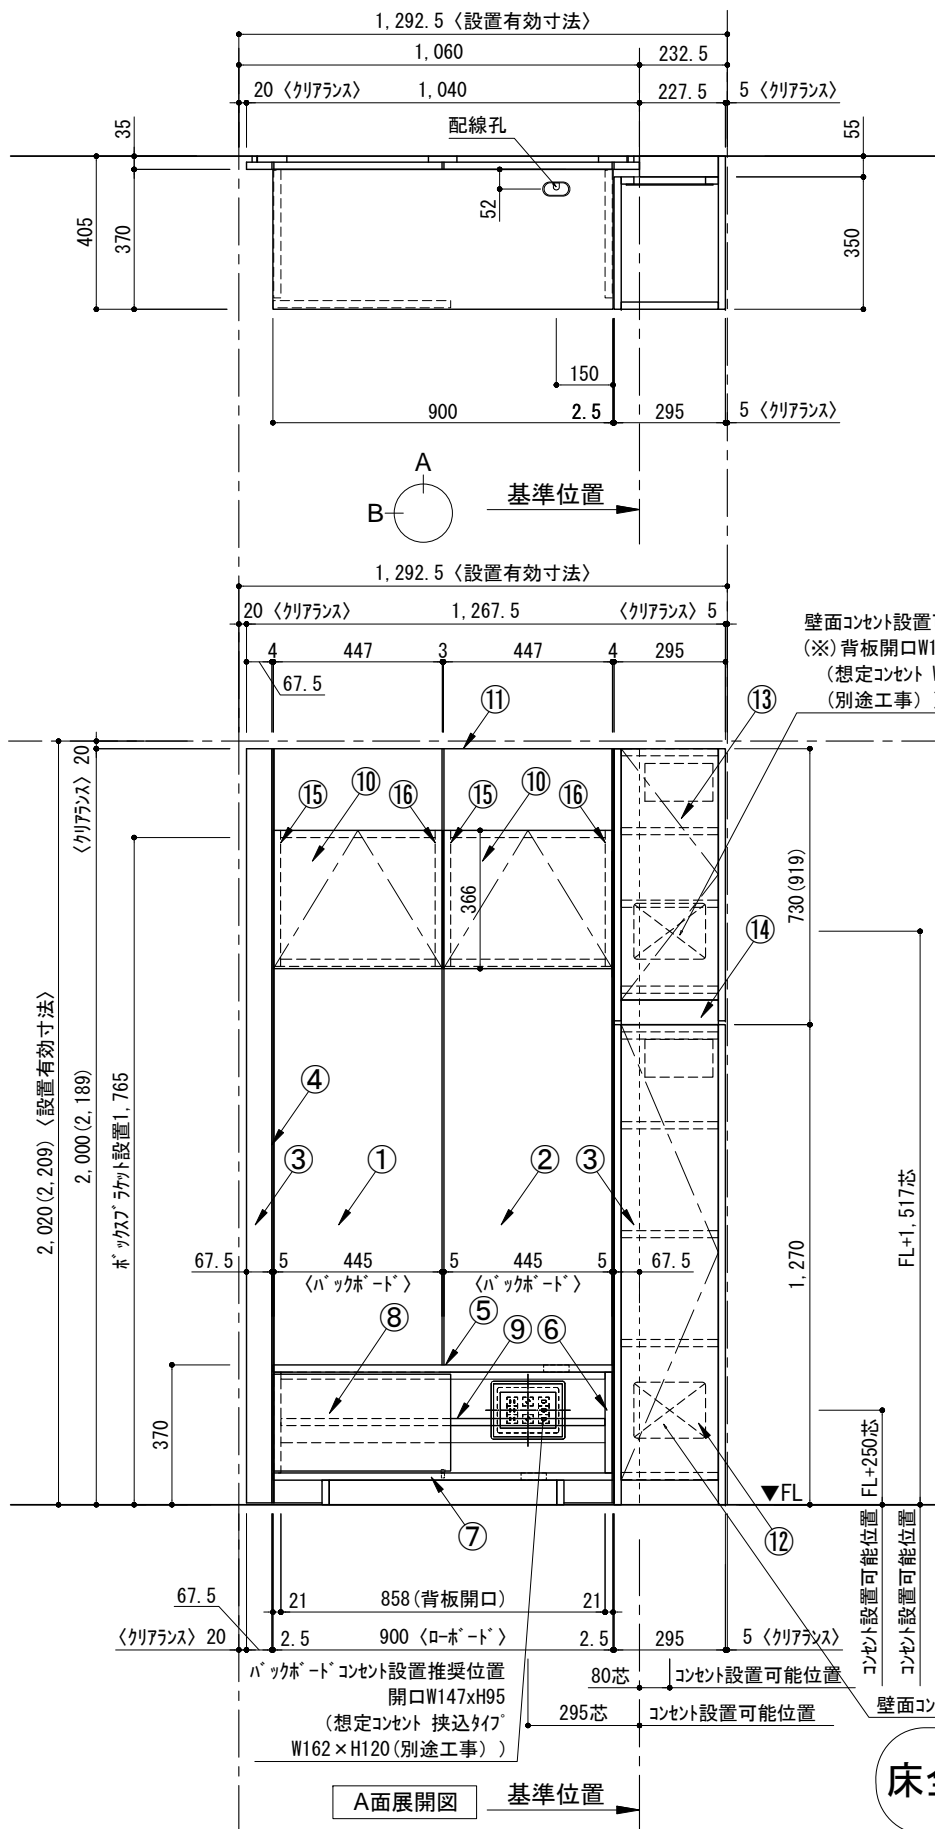

テンダーウォール tw-B2 TVボードセット(ボックスタイプ)+トール収納R 間口1300 高さ2000(2200) プラン図

番号	名称	数量
①	バックボード	1
②	バックボード コンセント開口LOW	1
③	バックボード エンド LR	1
④	クハシラオス	1
⑤	ローボード 天板 W900	1
⑥	ローボード ベースキャビネット W900 (900)	1
⑦	ローボード 台輪 W900	1
⑧	ローボード 扉 W470 (900)	1
⑨	ローボード 棚板 W856 (900)	1
⑩	ボックス	2
⑪	トップカバー W900 WE	1
⑫	片開きドアベースキャビ R	1
⑬	片開きドアキャビ R	1
⑭	化粧板	1
取付部品セット		1
⑮	キャビヨウラケット CL	2
⑯	キャビヨウラケット CR	2
取付部材各種		

床全面仕上げのこと

備考欄/NOTE
 1、仕様は改良のため予告なく変更することがあります。
 2、取付壁面全面下地のこと。
 3、()内寸法は、高さ2200の場合を示す。

改訂	年月	内容	改訂	年月	内容
4			9		
3			8		
2			7		
1	2016.02.02	図面名称変更	6		
0	2015.07.20	新規作成	5		

縮尺/SCALE	図面名称/TITLE	図面番号/NO.
1/20 (A3)	テンダーウォール tw-B2 TVボードセット(ボックスタイプ) +トール収納R 間口1300 高さ2000(2200) プラン図	000493-1