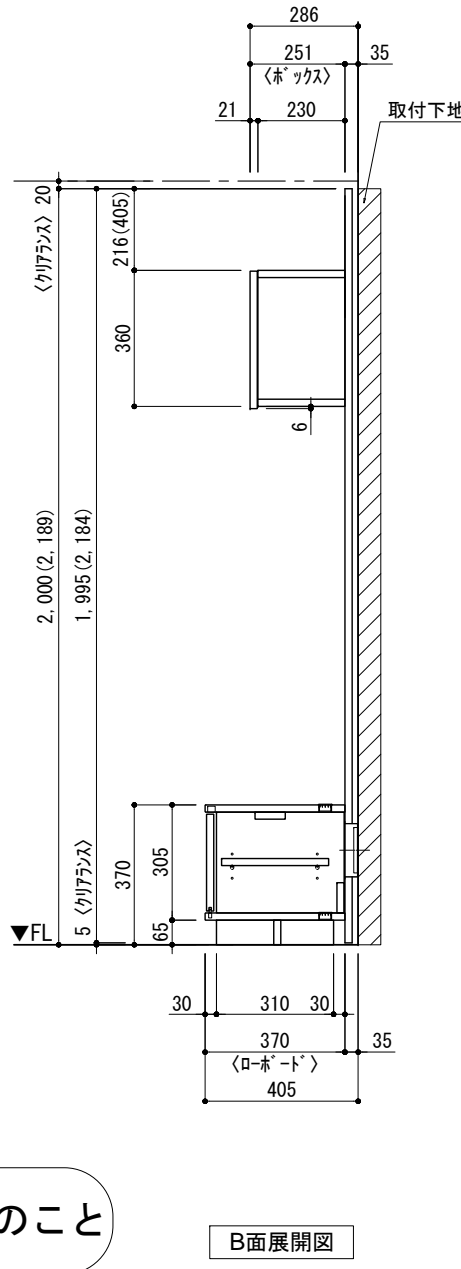

テンダーウォール tw-B2 TVボードセット(ボックスタイプ)+トール収納R 間口1300 高さ2000(2200) プラン図

番号	名称	数量
①	バックボード	1
②	バックボード コンセント開口LOW	1
③	バックボード エンド LR	1
④	クハシラオス	1
⑤	ローボード 天板 W900	1
⑥	ローボード ベースキャビネット W900 (900)	1
⑦	ローボード 台輪 W900	1
⑧	ローボード 扉 W470 (900)	1
⑨	ローボード 棚板 W856 (900)	1
⑩	ボックス	2
⑪	トップカバー W900 WE	1
⑫	片開きドアベースキャビ R	1
⑬	片開きドアキャビ R	1
⑭	化粧板	1
取付部品セット		1
⑮	キャビヨウラケット CL	2
⑯	キャビヨウラケット CR	2
取付部材各種		

床全面仕上げのこと

備考欄/NOTE
 1、仕様は改良のため予告なく変更することがあります。
 2、取付壁面全面下地のこと。
 3、()内寸法は、高さ2200の場合を示す。

改訂	年月	内容	改訂	年月	内容
4			9		
3			8		
2			7		
1	2016.02.02	図面名称変更	6		
0	2015.07.20	新規作成	5		

縮尺/SCALE	図面名称/TITLE	図面番号/NO.
1/20 (A3)	テンダーウォール tw-B2 TVボードセット(ボックスタイプ) +トール収納R 間口1300 高さ2000(2200) プラン図	000493-1