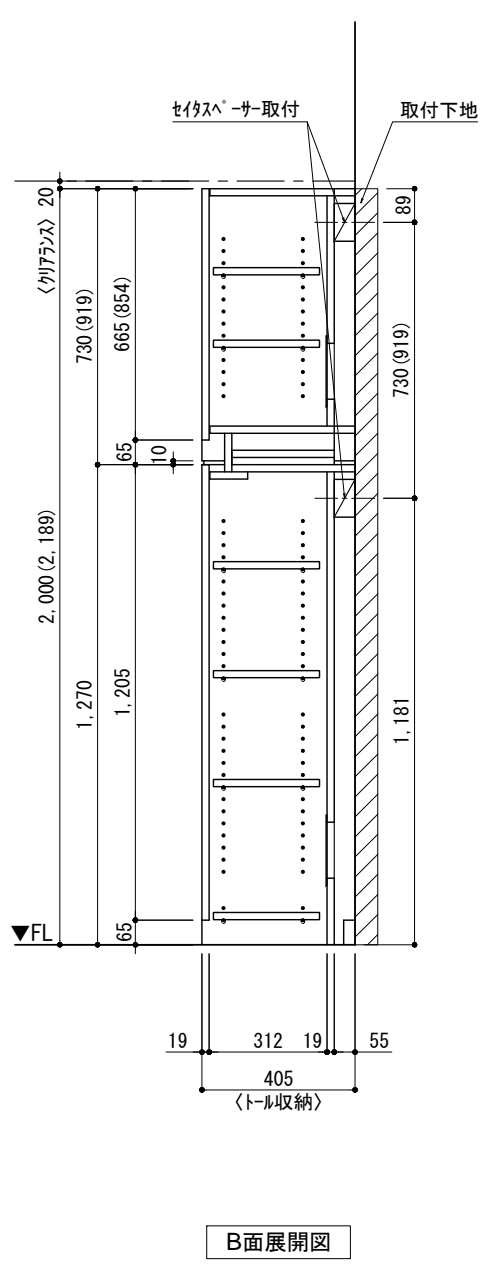

テンダーウォール tw-B2 TVボードセット(ボックスタイプ)+トール収納R 間口1300 高さ2000(2200) プラン図

番号	名称	数量
①	バックボード	1
②	バックボード コンセント開口LOW	1
③	バックボード エンド LR	1
④	クハシラオス	1
⑤	ローボード 天板 W900	1
⑥	ローボード ベースキャビネット W900 (900)	1
⑦	ローボード 台輪 W900	1
⑧	ローボード 扉 W470 (900)	1
⑨	ローボード 棚板 W856 (900)	1
⑩	ボックス	2
⑪	トップカバー W900 WE	1
⑫	片開きドアベースキャビ R	1
⑬	片開きドアキャビ R	1
⑭	化粧板	1
取付部品セット		1
⑮	キャビヨウラケット CL	2
⑯	キャビヨウラケット CR	2
取付部材各種		

床全面仕上げのこと

備考欄/NOTE
 1、仕様は改良のため予告なく変更することがあります。
 2、取付壁面全面下地のこと。
 3、()内寸法は、高さ2200の場合を示す。

改訂	年月	内容	改訂	年月	内容
4			9		
3			8		
2			7		
1	2016.02.02	図面名称変更	6		
0	2015.07.20	新規作成	5		

縮尺/SCALE	図面名称/TITLE	図面番号/NO.
1/20 (A3)	テンダーウォール tw-B2 TVボードセット(ボックスタイプ) +トール収納R 間口1300 高さ2000(2200) プラン図	000493-1