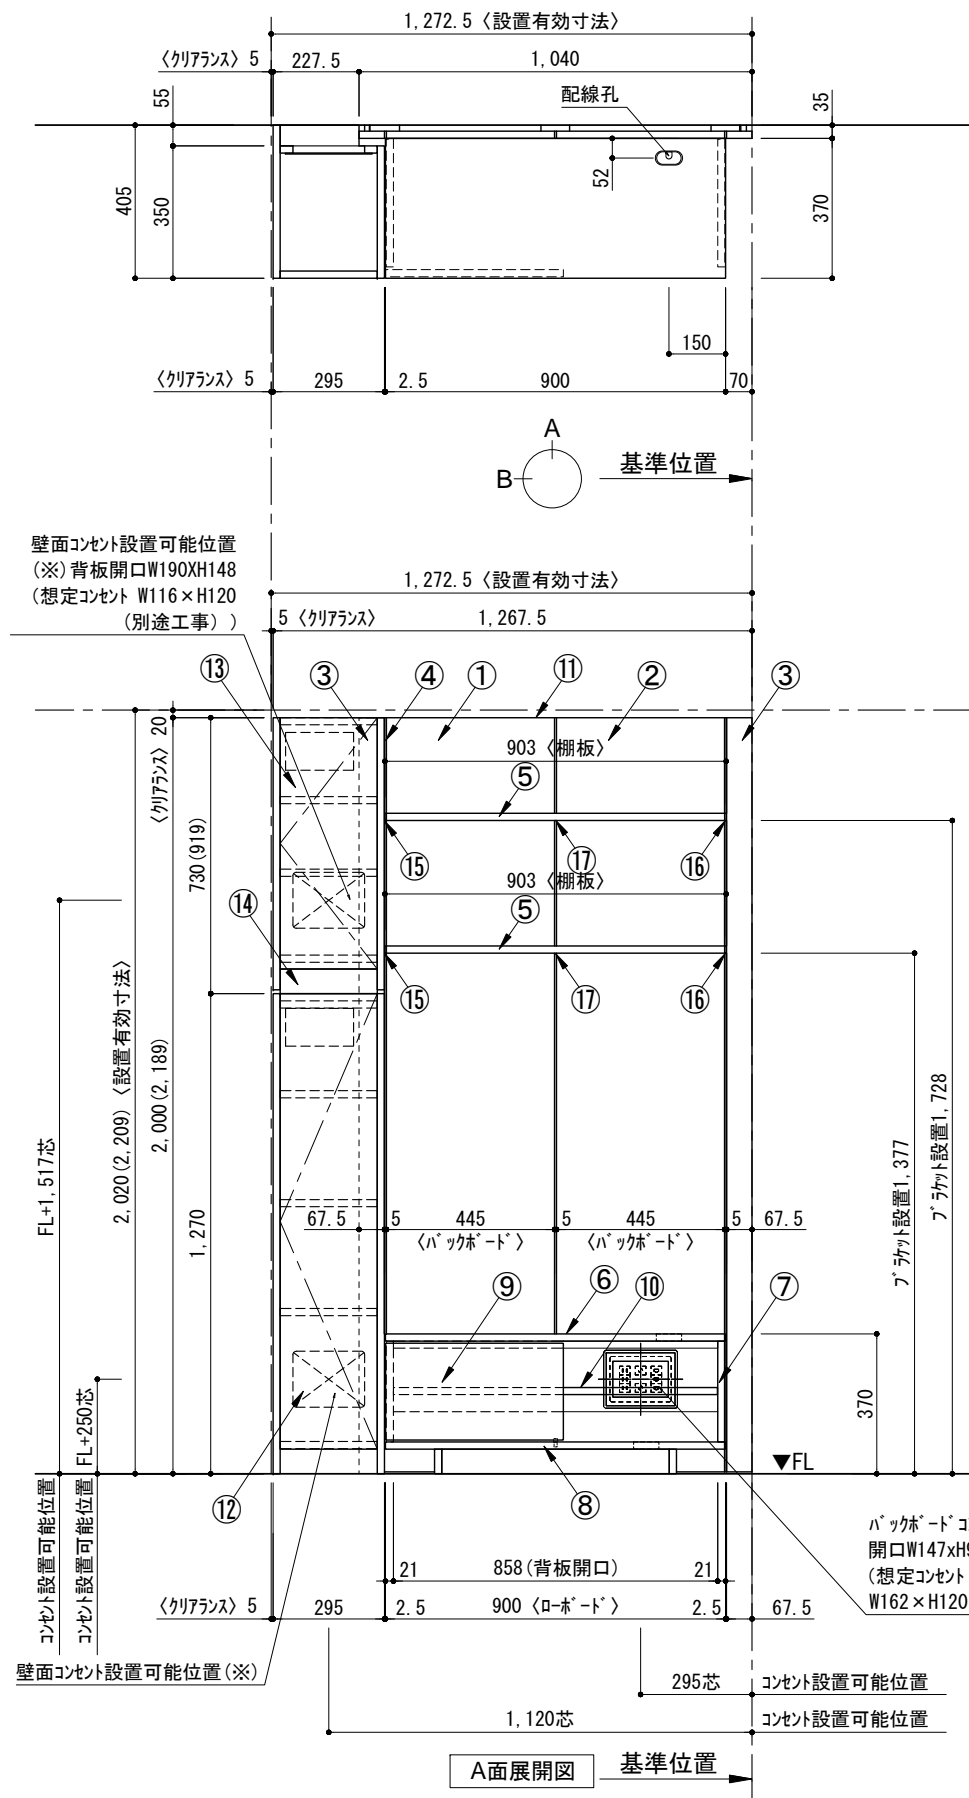

テンダーウォール tw-B1 TVボードセット(棚板タイプ)+トール収納L 間口1300 高さ2000(2200) プラン図

番号	名称	数量
①	バックボード	1
②	バックボード コンセント開口LOW	1
③	バックボード エンド LR	1
④	斜めシラス	1
⑤	斜め D230 W900	2
⑥	ロボット 天板 W900	1
⑦	ロボット ベースキャビネット W900 (900)	1
⑧	ロボット 台輪 W900	1
⑨	ロボット 扉 W470 (900)	1
⑩	ロボット 棚板 W856 (900)	1
⑪	トップカバー W900 WE	1
⑫	片開きドア スキャビ L	1
⑬	片開きドア スキャビ L	1
⑭	化粧板	1
取付部品セット		1
⑮	斜めブラケット T23L	2
⑯	斜めブラケット T23R	2
⑰	斜めブラケット T10	2
取付部材各種		

備考欄/NOTE 1. 仕様は改良のため予告なく変更することがあります。 2. 取付壁面全面下地のこと。 3. () 内寸法は、高さ2200の場合を示す。	4		9	縮尺/SCALE 1/20 (A3)	図面名称/TITLE テンダーウォール tw-B1 TVボードセット(棚板タイプ) +トール収納L 間口1300 高さ2000(2200) プラン図	図面番号/NO. 000481-1	
	3		8				
	2		7				
	1	2016.02.02	図面名称変更				6
	0	2015.07.20	新規作成				5