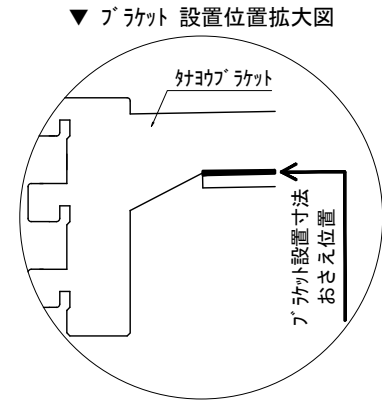

テンダーウォール tw-B1 TVボードセット(棚板タイプ)+トール収納L 間口1300 高さ2000(2200) プラン図

番号	名称	数量
①	バックボード	1
②	バックボード コンセント開口LOW	1
③	バックボード エンド LR	1
④	斜めシラス	1
⑤	斜め D230 W900	2
⑥	ロボット 天板 W900	1
⑦	ロボット ベースキャビネット W900 (900)	1
⑧	ロボット 台輪 W900	1
⑨	ロボット 扉 W470 (900)	1
⑩	ロボット 棚板 W856 (900)	1
⑪	トップカバー W900 WE	1
⑫	片開きドア スキャビ L	1
⑬	片開きドア スキャビ L	1
⑭	化粧板	1
取付部品セット		1
⑮	斜めブラケット T23L	2
⑯	斜めブラケット T23R	2
⑰	斜めブラケット T10	2
取付部材各種		

備考欄/NOTE 1. 仕様は改良のため予告なく変更することがあります。 2. 取付壁面全面下地のこと。 3. () 内寸法は、高さ2200の場合を示す。	4		9	縮尺/SCALE 1/20 (A3)	図面名称/TITLE テンダーウォール tw-B1 TVボードセット(棚板タイプ) +トール収納L 間口1300 高さ2000(2200) プラン図	図面番号/NO. 000481-1	
	3		8				
	2		7				
	1	2016.02.02	図面名称変更				6
	0	2015.07.20	新規作成				5