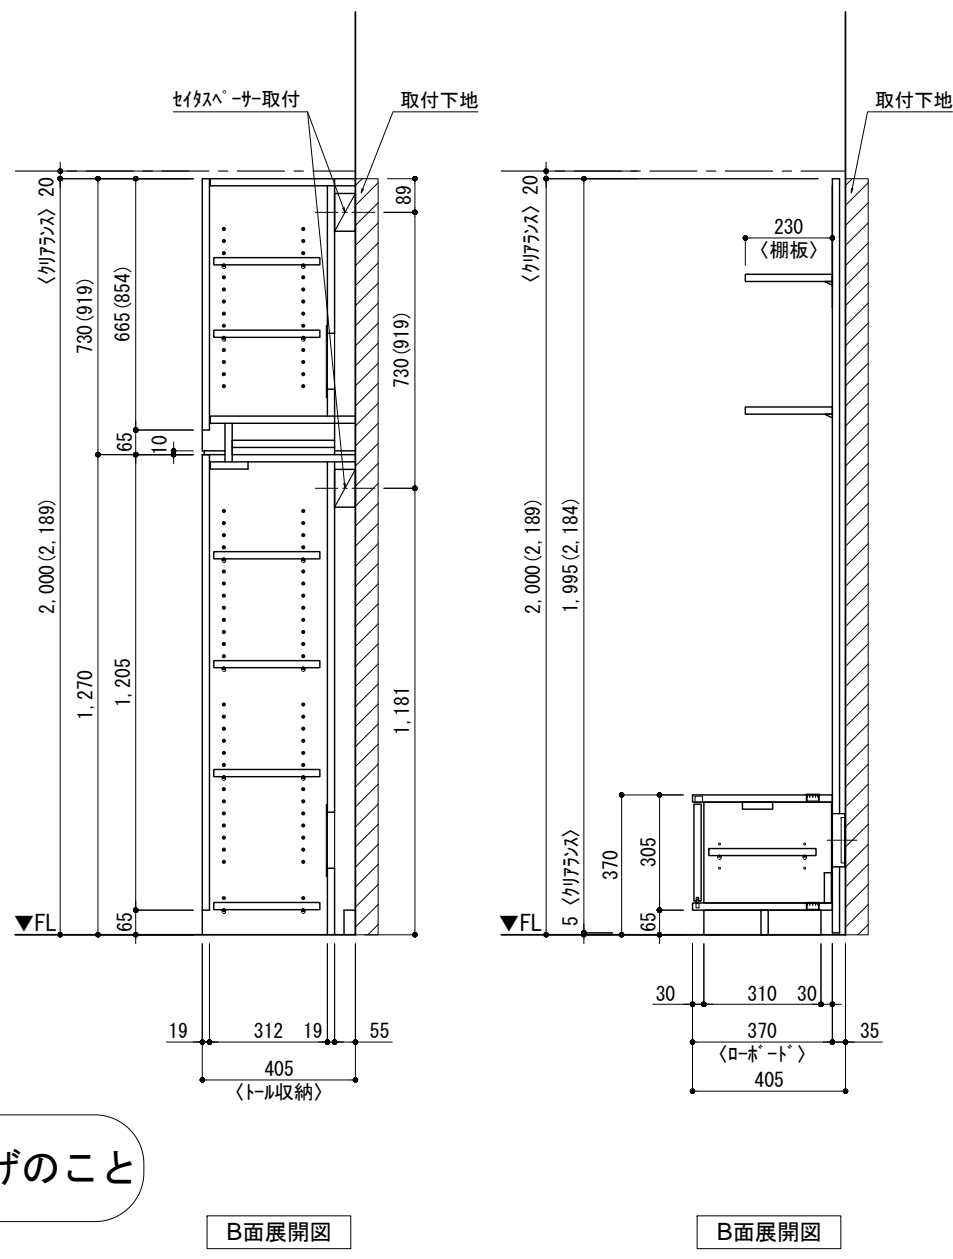

テンダーウォール tw-B1 TVボードセット(棚板タイプ)+トール収納L 間口1300 高さ2000(2200) プラン図

番号	名称	数量
①	バックボード	1
②	バックボード コンセント開口LOW	1
③	バックボード エンド LR	1
④	斜めシラス	1
⑤	斜め D230 W900	2
⑥	ロボット 天板 W900	1
⑦	ロボット ベースキャビネット W900 (900)	1
⑧	ロボット 台輪 W900	1
⑨	ロボット 扉 W470 (900)	1
⑩	ロボット 棚板 W856 (900)	1
⑪	トップカバー W900 WE	1
⑫	片開きドア スキャビ L	1
⑬	片開きドア スキャビ L	1
⑭	化粧板	1
取付部品セット		1
⑮	斜めブラケット T23L	2
⑯	斜めブラケット T23R	2
⑰	斜めブラケット T10	2
取付部材各種		

備考欄/NOTE 1. 仕様は改良のため予告なく変更することがあります。 2. 取付壁面全面下地のこと。 3. () 内寸法は、高さ2200の場合を示す。	4		9	縮尺/SCALE 1/20 (A3)	図面名称/TITLE テンダーウォール tw-B1 TVボードセット(棚板タイプ) +トール収納L 間口1300 高さ2000(2200) プラン図	図面番号/NO. 000481-1	
	3		8				
	2		7				
	1	2016.02.02	図面名称変更				6
	0	2015.07.20	新規作成				5