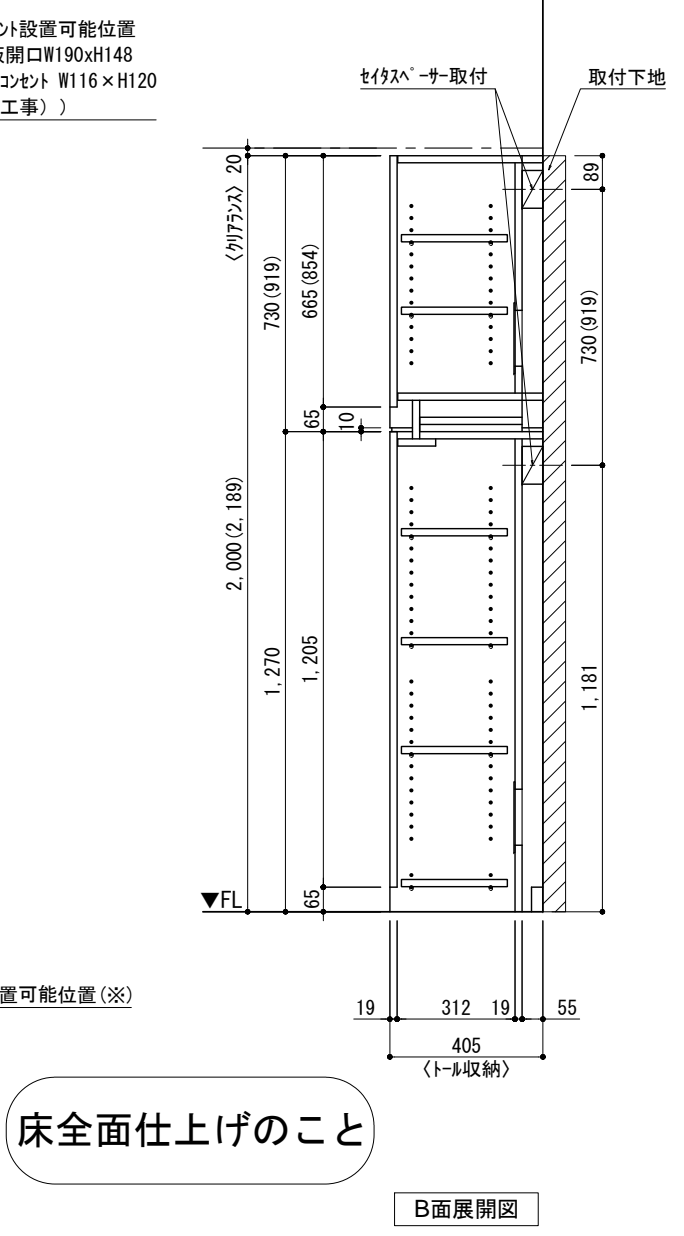

テンダーウォール tw-B1 TVボードセット(棚板タイプ)+トール収納LR 間口1500 高さ2000(2200) プラン図

番号	名称	数量
①	バックボード	1
②	バックボード コンセント開口LOW	1
③	バックボード エンド LR	1
④	対ハンサス	1
⑤	対イタ D230 W900	2
⑥	ロボット 天板 W900	1
⑦	ロボット ベースキャビネット W900 (900)	1
⑧	ロボット 台輪 W900	1
⑨	ロボット 扉 W470 (900)	1
⑩	ロボット 棚板 W856 (900)	1
⑪	トップカバー W900 WE	1
⑫	片開きドアベースキャビ L	1
⑬	片開きドアベースキャビ R	1
⑭	片開きドアベースキャビ L	1
⑮	片開きドアベースキャビ R	1
⑯	化粧板	2
取付部品セット		1
⑰	対ヨコプラケット T23L	2
⑱	対ヨコプラケット T23R	2
⑲	対ヨコプラケット T10	2
取付部材各種		

床全面仕上げのこと

備考欄/NOTE  
 1. 仕様は改良のため予告なく変更することがあります。  
 2. 取付壁面全面下地のこと。  
 3. ( ) 内寸法は、高さ2200の場合を示す。

改訂	年月	内容	改訂	縮尺/SCALE	図面名称/TITLE	図面番号/NO.
4			9	1/20 (A3)	テンダーウォール tw-B1 TVボードセット(棚板タイプ) +トール収納LR 間口1500 高さ2000(2200) プラン図	000487-1
3			8			
2			7			
1	2016.02.02	図面名称変更	6			
0	2015.07.20	新規作成	5			