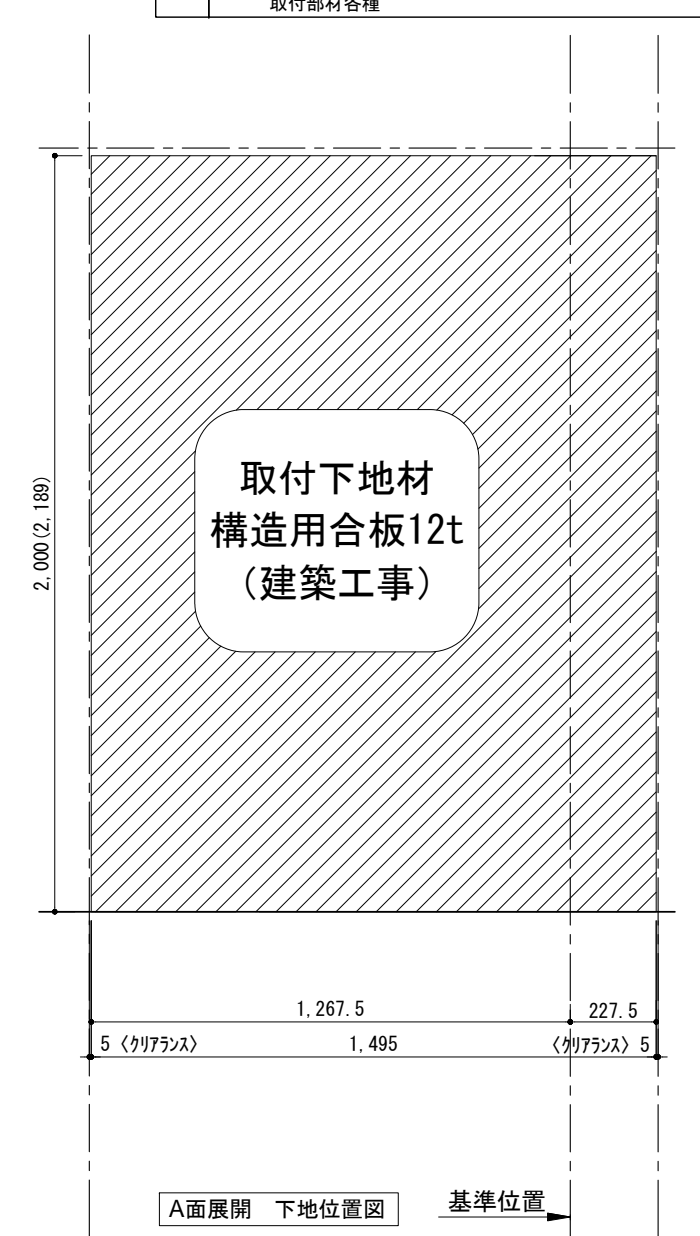

テンダーウォール tw-B1 TVボードセット(棚板タイプ)+トール収納LR 間口1500 高さ2000(2200) プラン図

番号	名称	数量
①	バックボード	1
②	バックボード コンセント開口LOW	1
③	バックボード エンド LR	1
④	対ハンサス	1
⑤	対イタ D230 W900	2
⑥	ロボット 天板 W900	1
⑦	ロボット ベースキャビネット W900 (900)	1
⑧	ロボット 台輪 W900	1
⑨	ロボット 扉 W470 (900)	1
⑩	ロボット 棚板 W856 (900)	1
⑪	トップカバー W900 WE	1
⑫	片開きドアベースキャビ L	1
⑬	片開きドアベースキャビ R	1
⑭	片開きドアベースキャビ L	1
⑮	片開きドアベースキャビ R	1
⑯	化粧板	2
取付部品セット		1
⑰	対ヨコプラケット T23L	2
⑱	対ヨコプラケット T23R	2
⑲	対ヨコプラケット T10	2
取付部材各種		

床全面仕上げのこと

備考欄/NOTE  
 1. 仕様は改良のため予告なく変更することがあります。  
 2. 取付壁面全面下地のこと。  
 3. ( ) 内寸法は、高さ2200の場合を示す。

改訂	年月	内容	改訂	縮尺/SCALE	図面名称/TITLE	図面番号/NO.
4			9	1/20 (A3)	テンダーウォール tw-B1 TVボードセット(棚板タイプ) +トール収納LR 間口1500 高さ2000(2200) プラン図	000487-1
3			8			
2			7			
1	2016.02.02	図面名称変更	6			
0	2015.07.20	新規作成	5			