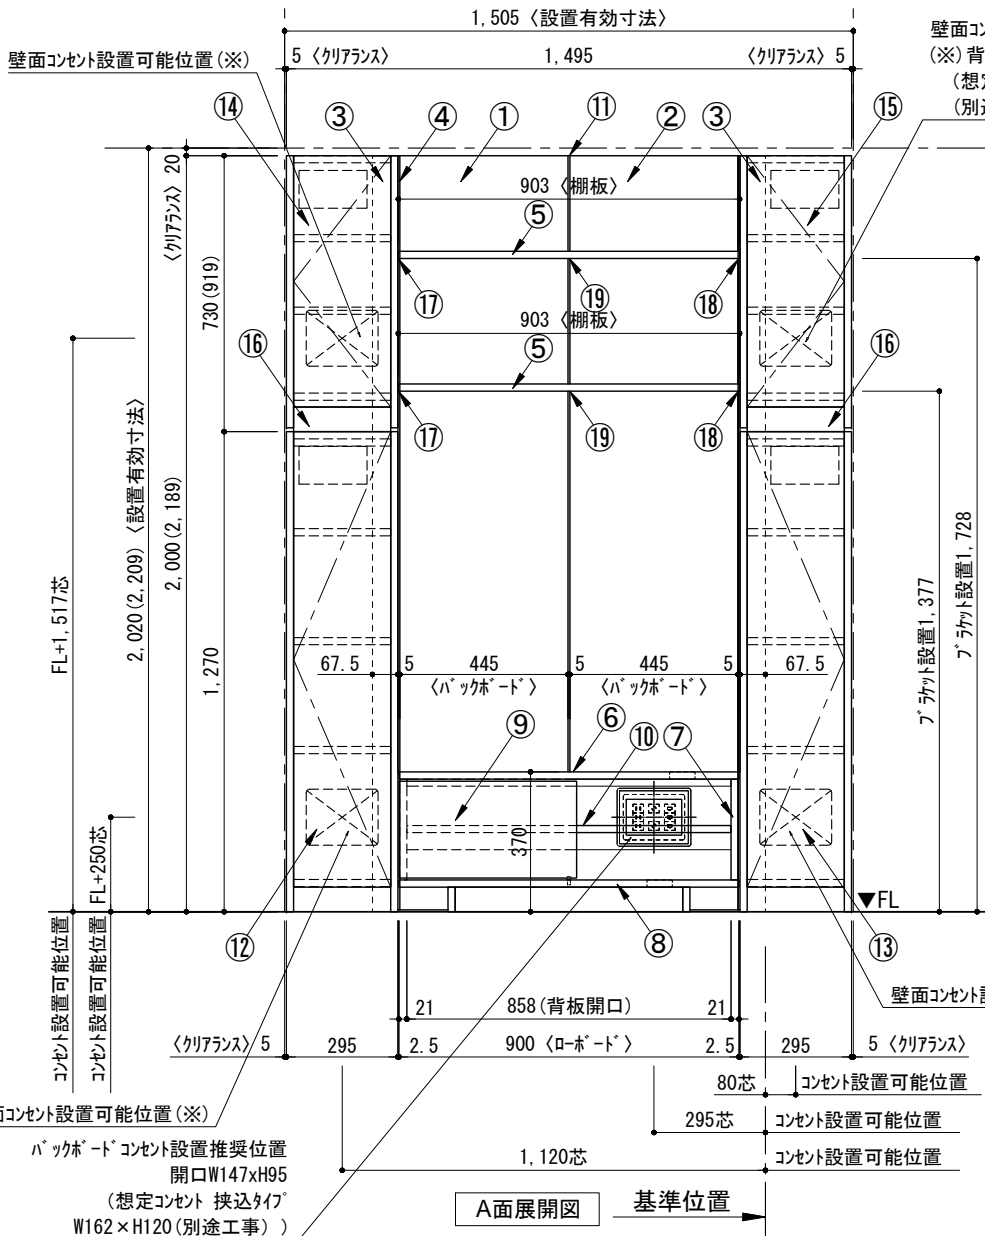

テンダーウォール tw-B1 TVボードセット(棚板タイプ)+トール収納LR 間口1500 高さ2000(2200) プラン図

番号	名称	数量
①	バックボード	1
②	バックボード コンセント開口LOW	1
③	バックボード エンド LR	1
④	対ハンサス	1
⑤	対イタ D230 W900	2
⑥	ロボット 天板 W900	1
⑦	ロボット ベースキャビネット W900 (900)	1
⑧	ロボット 台輪 W900	1
⑨	ロボット 扉 W470 (900)	1
⑩	ロボット 棚板 W856 (900)	1
⑪	トップカバー W900 WE	1
⑫	片開きドアベースキャビ L	1
⑬	片開きドアベースキャビ R	1
⑭	片開きドアベースキャビ L	1
⑮	片開きドアベースキャビ R	1
⑯	化粧板	2
取付部品セット		1
⑰	対ヨコプラケット T23L	2
⑱	対ヨコプラケット T23R	2
⑲	対ヨコプラケット T10	2
取付部材各種		

床全面仕上げのこと

備考欄/NOTE  
 1. 仕様は改良のため予告なく変更することがあります。  
 2. 取付壁面全面下地のこと。  
 3. ( ) 内寸法は、高さ2200の場合を示す。

改訂	年月	内容	改訂	縮尺/SCALE	図面名称/TITLE	図面番号/NO.
4			9	1/20 (A3)	テンダーウォール tw-B1 TVボードセット(棚板タイプ) +トール収納LR 間口1500 高さ2000(2200) プラン図	000487-1
3			8			
2			7			
1	2016.02.02	図面名称変更	6			
0	2015.07.20	新規作成	5			