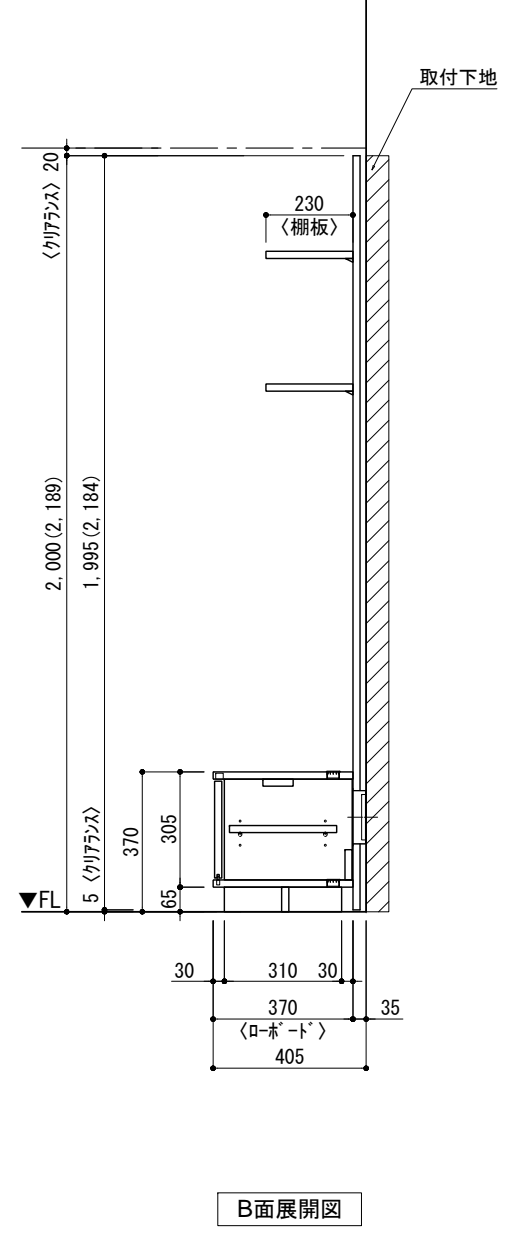

テンダーウォール tw-B1 TVボードセット(棚板タイプ)+トール収納LR 間口1500 高さ2000(2200) プラン図

番号	名称	数量
①	バックボード	1
②	バックボード コンセント開口LOW	1
③	バックボード エンド LR	1
④	対ハンサス	1
⑤	対イタ D230 W900	2
⑥	ロボット 天板 W900	1
⑦	ロボット ベースキャビネット W900 (900)	1
⑧	ロボット 台輪 W900	1
⑨	ロボット 扉 W470 (900)	1
⑩	ロボット 棚板 W856 (900)	1
⑪	トップカバー W900 WE	1
⑫	片開きドアベースキャビ L	1
⑬	片開きドアベースキャビ R	1
⑭	片開きドアベースキャビ L	1
⑮	片開きドアベースキャビ R	1
⑯	化粧板	2
取付部品セット		1
⑰	対ヨコプラケット T23L	2
⑱	対ヨコプラケット T23R	2
⑲	対ヨコプラケット T10	2
取付部材各種		

床全面仕上げのこと

備考欄/NOTE  
 1. 仕様は改良のため予告なく変更することがあります。  
 2. 取付壁面全面下地のこと。  
 3. ( ) 内寸法は、高さ2200の場合を示す。

改訂	年月	内容	改訂	縮尺/SCALE	図面名称/TITLE	図面番号/NO.
4			9	1/20 (A3)	テンダーウォール tw-B1 TVボードセット(棚板タイプ) +トール収納LR 間口1500 高さ2000(2200) プラン図	000487-1
3			8			
2			7			
1	2016.02.02	図面名称変更	6			
0	2015.07.20	新規作成	5			