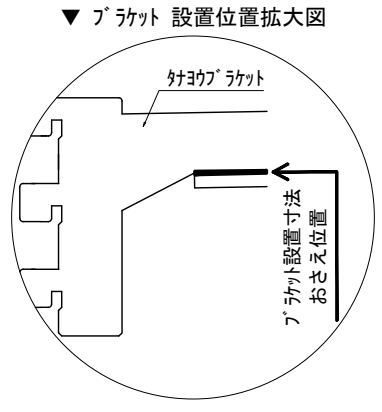

テンダーウォール tw-B1 TVボードセット(棚板タイプ)+トール収納LR 間口1500 高さ2000(2200) プラン図

番号	名称	数量
①	バックボード	1
②	バックボード コンセント開口LOW	1
③	バックボード エンド LR	1
④	対ハンサス	1
⑤	対イタ D230 W900	2
⑥	ロボット 天板 W900	1
⑦	ロボット ベースキャビネット W900 (900)	1
⑧	ロボット 台輪 W900	1
⑨	ロボット 扉 W470 (900)	1
⑩	ロボット 棚板 W856 (900)	1
⑪	トップカバー W900 WE	1
⑫	片開きドアベースキャビ L	1
⑬	片開きドアベースキャビ R	1
⑭	片開きドアベースキャビ L	1
⑮	片開きドアベースキャビ R	1
⑯	化粧板	2
取付部品セット		1
⑰	対ヨコプラケット T23L	2
⑱	対ヨコプラケット T23R	2
⑲	対ヨコプラケット T10	2
取付部材各種		

床全面仕上げのこと

備考欄/NOTE  
 1. 仕様は改良のため予告なく変更することがあります。  
 2. 取付壁面全面下地のこと。  
 3. ( ) 内寸法は、高さ2200の場合を示す。

改訂	年月	内容	改訂	縮尺/SCALE	図面名称/TITLE	図面番号/NO.
4			9	1/20 (A3)	テンダーウォール tw-B1 TVボードセット(棚板タイプ) +トール収納LR 間口1500 高さ2000(2200) プラン図	000487-1
3			8			
2			7			
1	2016.02.02	図面名称変更	6			
0	2015.07.20	新規作成	5			