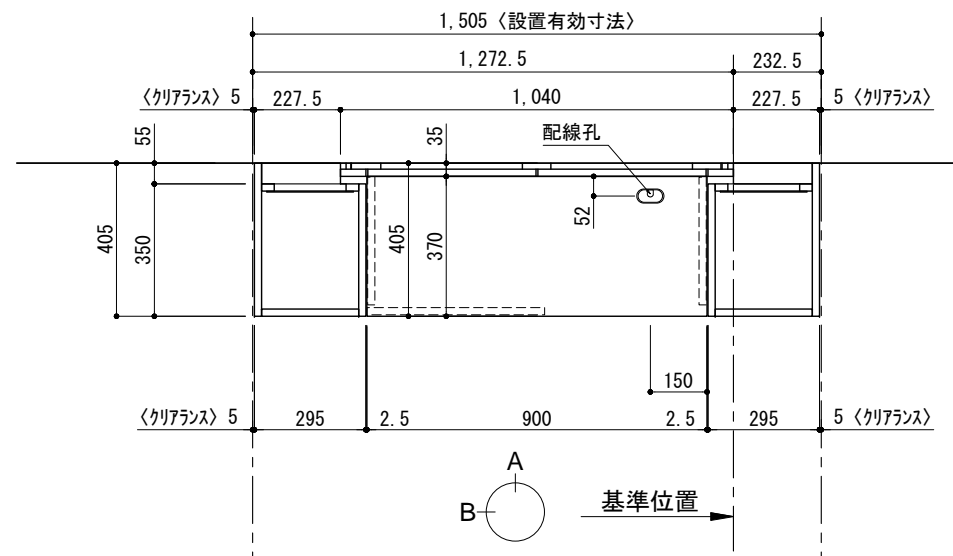

テンダーウォール tw-B1 TVボードセット(棚板タイプ)+トール収納LR 間口1500 高さ2000(2200) プラン図

番号	名称	数量
①	バックボード	1
②	バックボード コンセント開口LOW	1
③	バックボード エンド LR	1
④	対ハンサス	1
⑤	対イタ D230 W900	2
⑥	ロボット 天板 W900	1
⑦	ロボット ベースキャビネット W900 (900)	1
⑧	ロボット 台輪 W900	1
⑨	ロボット 扉 W470 (900)	1
⑩	ロボット 棚板 W856 (900)	1
⑪	トップカバー W900 WE	1
⑫	片開きドアベースキャビ L	1
⑬	片開きドアベースキャビ R	1
⑭	片開きドアベースキャビ L	1
⑮	片開きドアベースキャビ R	1
⑯	化粧板	2
取付部品セット		1
⑰	対ヨコプラケット T23L	2
⑱	対ヨコプラケット T23R	2
⑲	対ヨコプラケット T10	2
取付部材各種		

床全面仕上げのこと

備考欄/NOTE  
 1. 仕様は改良のため予告なく変更することがあります。  
 2. 取付壁面全面下地のこと。  
 3. ( ) 内寸法は、高さ2200の場合を示す。

改訂	年月	内容	改訂	縮尺/SCALE	図面名称/TITLE	図面番号/NO.
4			9	1/20 (A3)	テンダーウォール tw-B1 TVボードセット(棚板タイプ) +トール収納LR 間口1500 高さ2000(2200) プラン図	000487-1
3			8			
2			7			
1	2016.02.02	図面名称変更	6			
0	2015.07.20	新規作成	5			