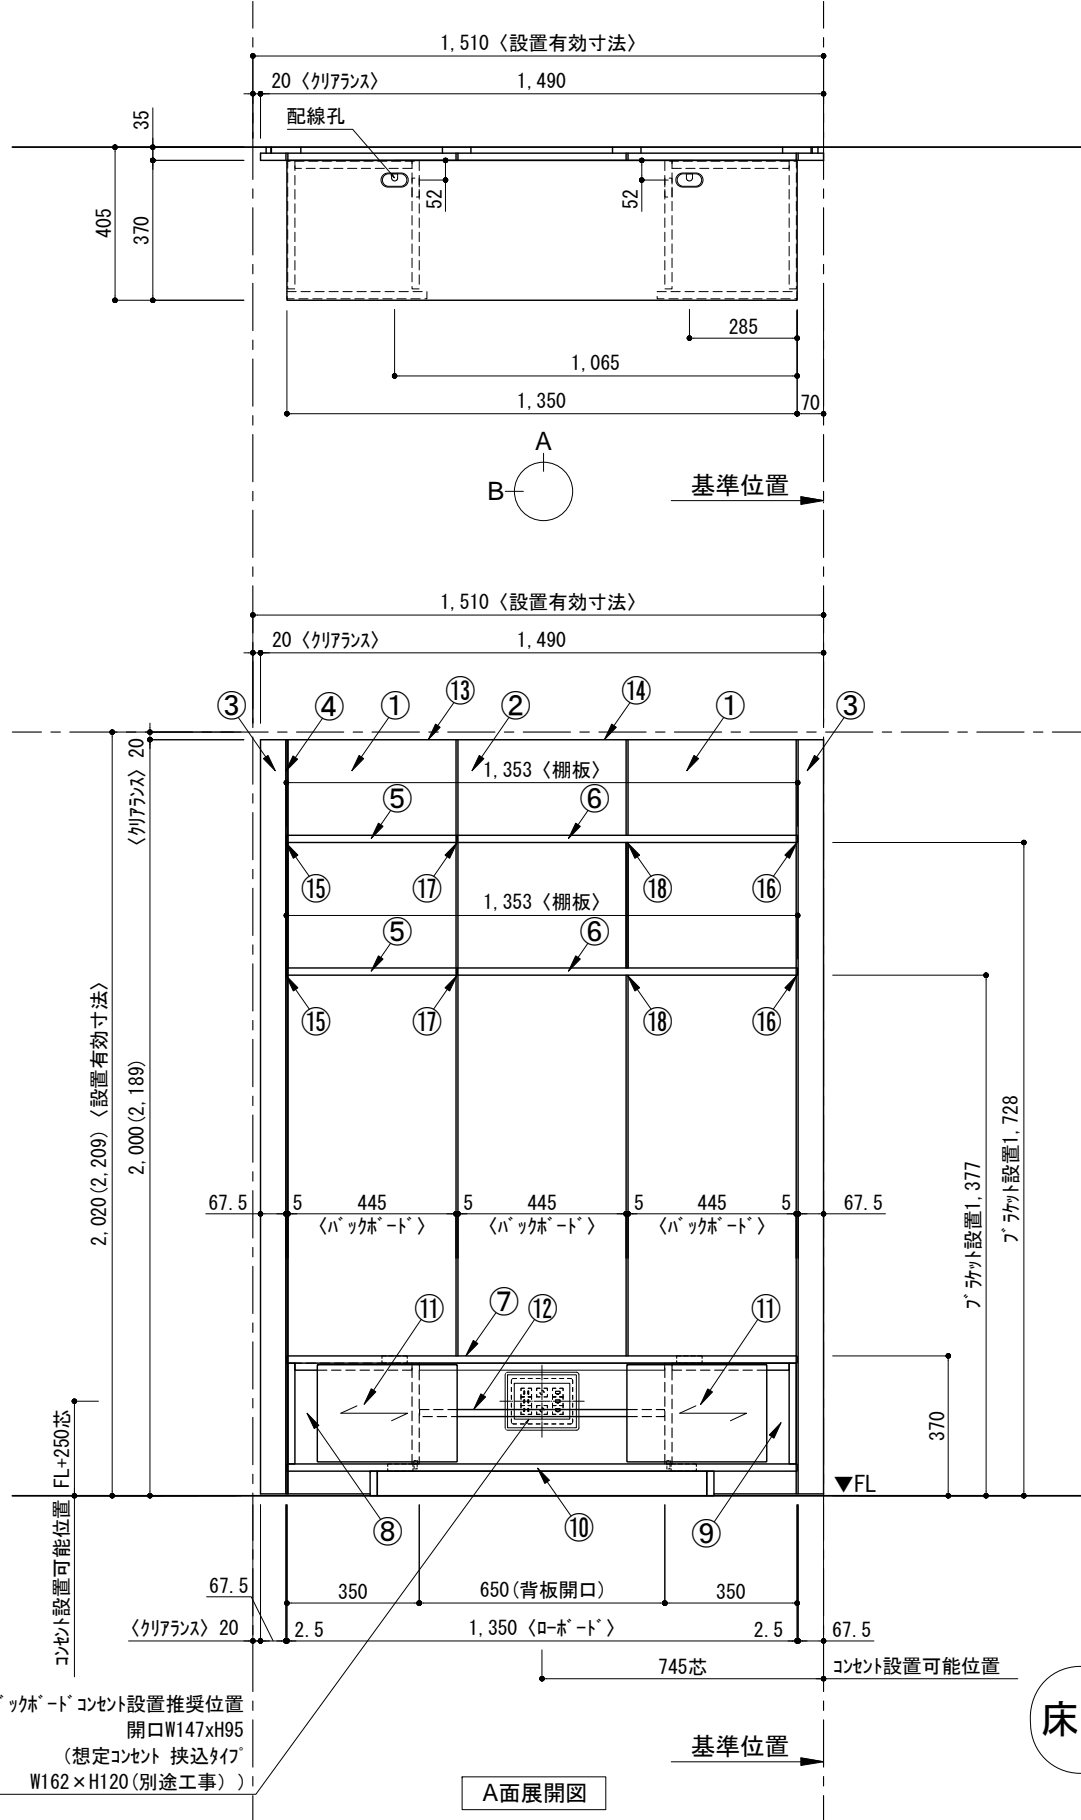

テンダーウォール tw-B1 TVボードセット(棚板タイプ) 間口1500 高さ2000(2200) プラン図

番号	名称	数量
①	バックボード	2
②	バックボード コンセント開口LOW	1
③	バックボード エンド LR	1
④	ワイヤラック	1
⑤	ワイヤ D230 W450	2
⑥	ワイヤ D230 W900	2
⑦	ロボット 天板 W1350	1
⑧	ロボット ベースネット W350(1350) L	1
⑨	ロボット ベースネット W350(1350) R	1
⑩	ロボット 台輪 W1350	1
⑪	ロボット 扉 W370(1350)	2
⑫	ロボット 棚板 W648(1350)	1
⑬	トップカバー W450 E	1
⑭	トップカバー W900 E	1
取付部品セット		1
⑮	ワイヤラック T23L	2
⑯	ワイヤラック T23R	2
⑰	ワイヤラック T23C	2
⑱	ワイヤラック T10	2
取付部材各種		2

床全面仕上げのこと

備考欄/NOTE
 1. 仕様は改良のため予告なく変更することがあります。
 2. 取付壁面全面下地のこと。
 3. () 内寸法は、高さ2200の場合を示す。

改訂	4		9	縮尺/SCALE	図面名称/TITLE	図面番号/NO.	
	3		8				
	2		7				
	1	2016.02.02	図面名称変更				6
	0	2015.07.20	新規作成				5

1/20 (A3)
 テンダーウォール tw-B1 TVボードセット(棚板タイプ) 間口1500 高さ2000(2200) プラン図
 000476-1