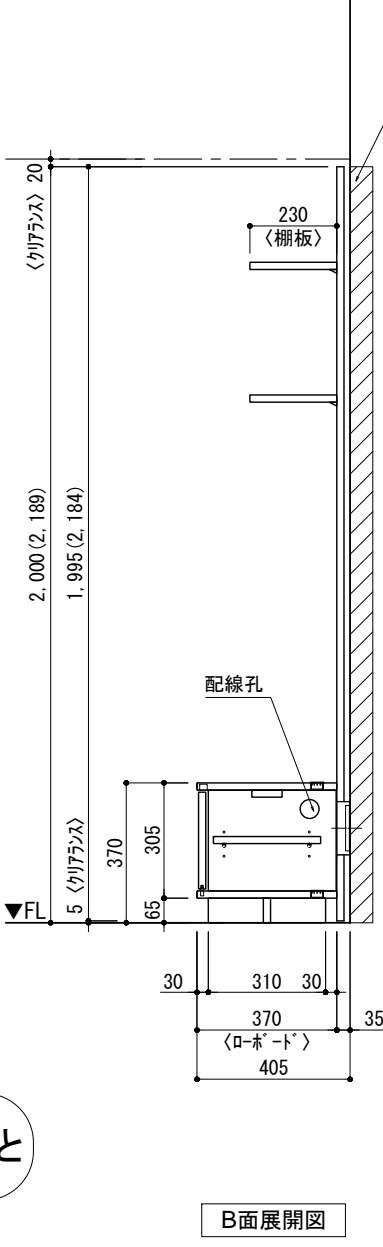

テンダーウォール tw-B1 TVボードセット(棚板タイプ) 間口1500 高さ2000(2200) プラン図

番号	名称	数量
①	バックボード	2
②	バックボード コンセント開口LOW	1
③	バックボード エンド LR	1
④	ワイヤラック	1
⑤	ワイヤ D230 W450	2
⑥	ワイヤ D230 W900	2
⑦	ロボット 天板 W1350	1
⑧	ロボット ベースネット W350(1350) L	1
⑨	ロボット ベースネット W350(1350) R	1
⑩	ロボット 台輪 W1350	1
⑪	ロボット 扉 W370(1350)	2
⑫	ロボット 棚板 W648(1350)	1
⑬	トップカバー W450 E	1
⑭	トップカバー W900 E	1
取付部品セット		1
⑮	ワイヤラック T23L	2
⑯	ワイヤラック T23R	2
⑰	ワイヤラック T23C	2
⑱	ワイヤラック T10	2
取付部材各種		2

床全面仕上げのこと

備考欄/NOTE
 1. 仕様は改良のため予告なく変更することがあります。
 2. 取付壁面全面下地のこと。
 3. () 内寸法は、高さ2200の場合を示す。

改訂	4		9	縮尺/SCALE	図面名称/TITLE	図面番号/NO.	
	3		8				
	2		7				
	1	2016.02.02	図面名称変更				6
	0	2015.07.20	新規作成				5

1/20 (A3)
 テンダーウォール tw-B1 TVボードセット(棚板タイプ) 間口1500 高さ2000(2200) プラン図
 000476-1