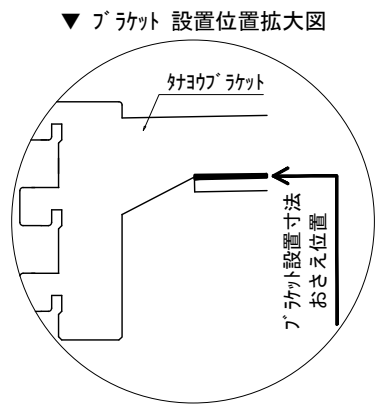

テンダーウォール tw-B1 TVボードセット(棚板タイプ) 間口1500 高さ2000(2200) プラン図

番号	名称	数量
①	バックボード	2
②	バックボード コンセント開口LOW	1
③	バックボード エンド LR	1
④	ワイヤラック	1
⑤	ワイヤ D230 W450	2
⑥	ワイヤ D230 W900	2
⑦	ロボット 天板 W1350	1
⑧	ロボット ベースネット W350(1350) L	1
⑨	ロボット ベースネット W350(1350) R	1
⑩	ロボット 台輪 W1350	1
⑪	ロボット 扉 W370(1350)	2
⑫	ロボット 棚板 W648(1350)	1
⑬	トップカバー W450 E	1
⑭	トップカバー W900 E	1
取付部品セット		1
⑮	ワイヤラック T23L	2
⑯	ワイヤラック T23R	2
⑰	ワイヤラック T23C	2
⑱	ワイヤラック T10	2
取付部材各種		2

床全面仕上げのこと

備考欄/NOTE
 1. 仕様は改良のため予告なく変更することがあります。
 2. 取付壁面全面下地のこと。
 3. () 内寸法は、高さ2200の場合を示す。

改訂	4		9	縮尺/SCALE	図面名称/TITLE	図面番号/NO.	
	3		8				
	2		7				
	1	2016.02.02	図面名称変更				6
	0	2015.07.20	新規作成				5

1/20 (A3)
 テンダーウォール tw-B1 TVボードセット(棚板タイプ) 間口1500 高さ2000(2200) プラン図
 000476-1