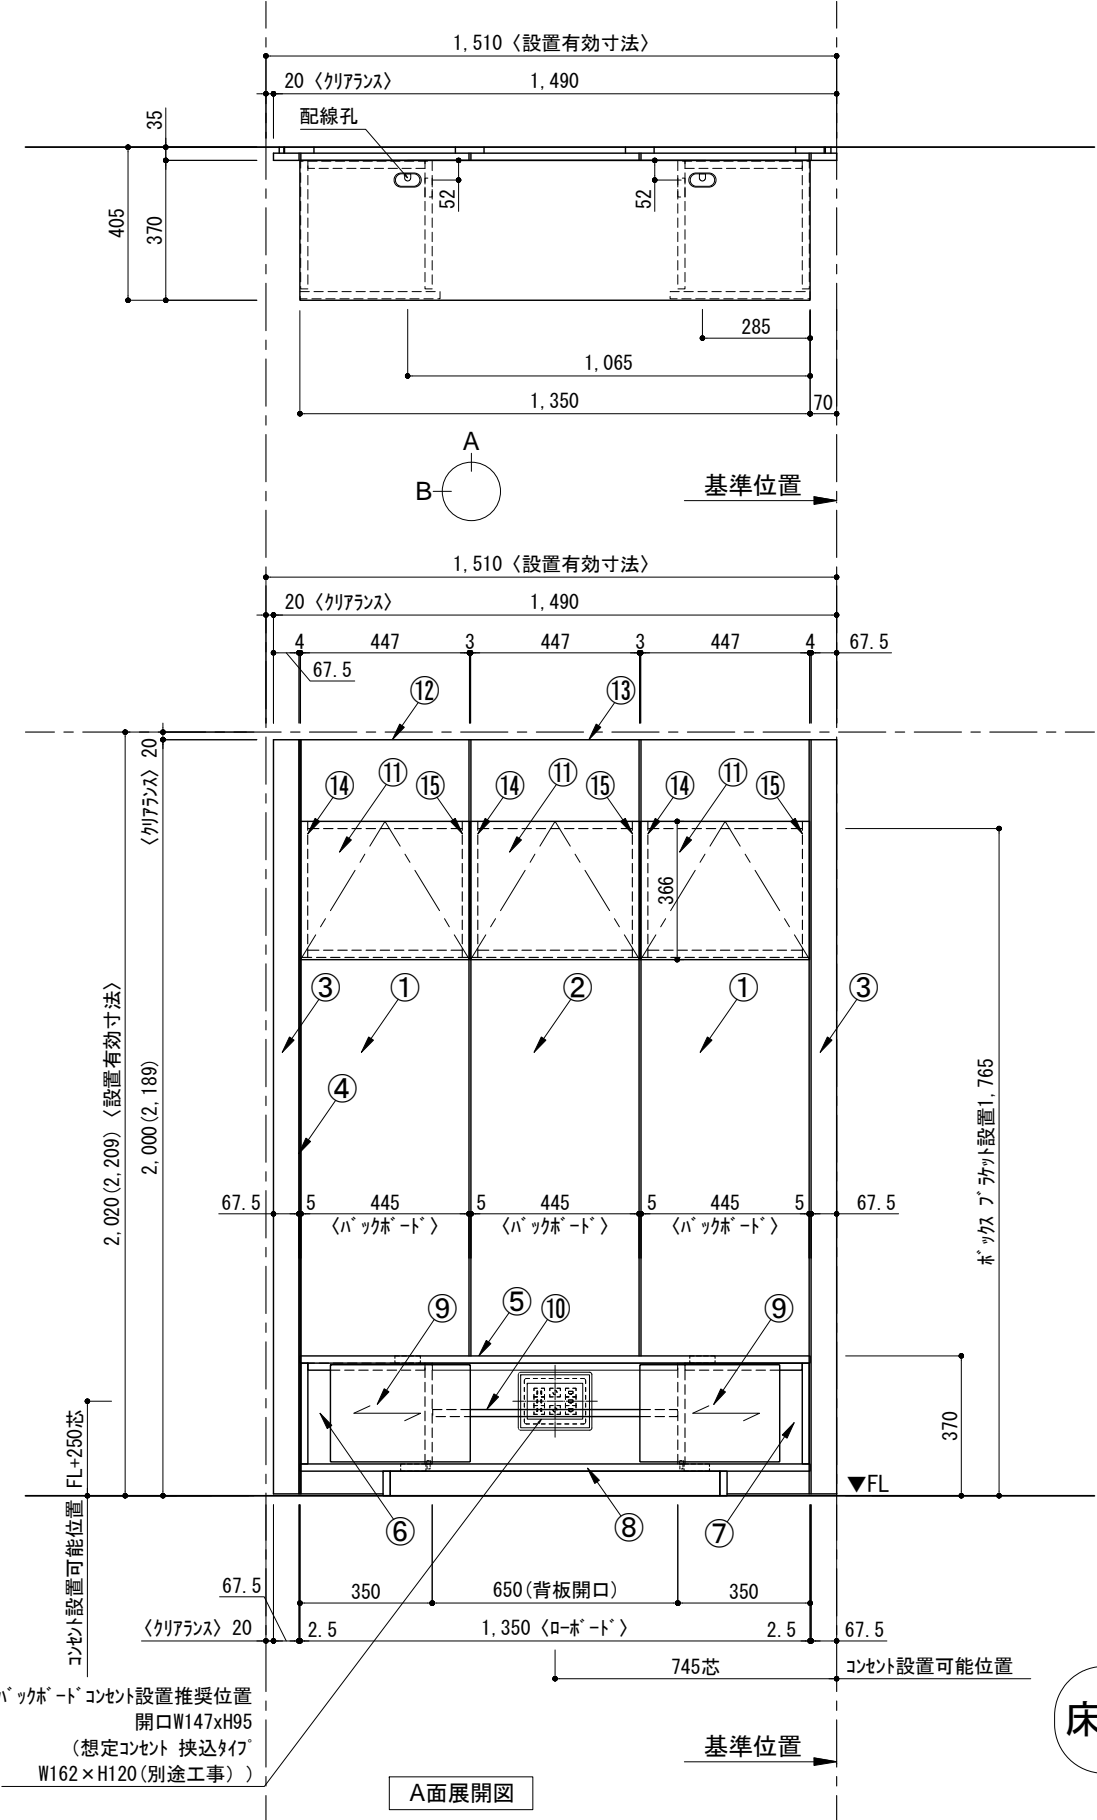

テンダーウォール tw-B2 TVボードセット(ボックスタイプ) 間口1500 高さ2000(2200) プラン図

番号	名称	数量
①	バックボード	2
②	バックボード コンセント開口LOW	1
③	バックボード エンド LR	1
④	ケーブルボックス	1
⑤	ロボット 天板 W1350	1
⑥	ロボット ベースキャビネット W350(1350) L	1
⑦	ロボット ベースキャビネット W350(1350) R	1
⑧	ロボット 台輪 W1350	1
⑨	ロボット 扉 W370(1350)	2
⑩	ロボット 棚板 W648(1350)	1
⑪	ボックス	3
⑫	トップカバー W450 E	1
⑬	トップカバー W900 E	1
取付部品セット		1
⑭	キャビネットラケット CL	3
⑮	キャビネットラケット CR	3
取付部材各種		

床全面仕上げのこと

備考欄/NOTE
 1、仕様は改良のため予告なく変更することがあります。
 2、取付壁面全面下地のこと。
 3、()内寸法は、高さ2200の場合を示す。

改訂	日付	内容	改訂	日付	内容	縮尺/SCALE	図面名称/TITLE	図面番号/NO.
4			9			1/20 (A3)	テンダーウォール tw-B2 TVボードセット(ボックスタイプ) 間口1500 高さ2000(2200) プラン図	000479-1
3			8					
2			7					
1	2016.02.02	図面名称変更	6					
0	2015.07.20	新規作成	5					