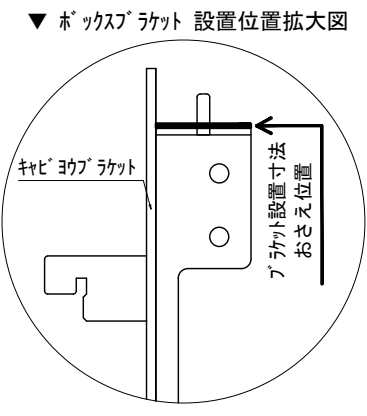

テンダーウォール tw-B2 TVボードセット(ボックスタイプ) 間口1500 高さ2000(2200) プラン図

番号	名称	数量
①	バックボード	2
②	バックボード コンセント開口LOW	1
③	バックボード エンド LR	1
④	ケーブルボックス	1
⑤	ロボット 天板 W1350	1
⑥	ロボット ベースキャビネット W350(1350) L	1
⑦	ロボット ベースキャビネット W350(1350) R	1
⑧	ロボット 台輪 W1350	1
⑨	ロボット 扉 W370(1350)	2
⑩	ロボット 棚板 W648(1350)	1
⑪	ボックス	3
⑫	トップカバー W450 E	1
⑬	トップカバー W900 E	1
取付部品セット		1
⑭	キャビネットラケット CL	3
⑮	キャビネットラケット CR	3
取付部材各種		

床全面仕上げのこと

備考欄/NOTE
 1、仕様は改良のため予告なく変更することがあります。
 2、取付壁面全面下地のこと。
 3、()内寸法は、高さ2200の場合を示す。

改訂	日付	内容	改訂	日付	内容	縮尺/SCALE	図面名称/TITLE	図面番号/NO.
4			9			1/20 (A3)	テンダーウォール tw-B2 TVボードセット(ボックスタイプ) 間口1500 高さ2000(2200) プラン図	000479-1
3			8					
2			7					
1	2016.02.02	図面名称変更	6					
0	2015.07.20	新規作成	5					