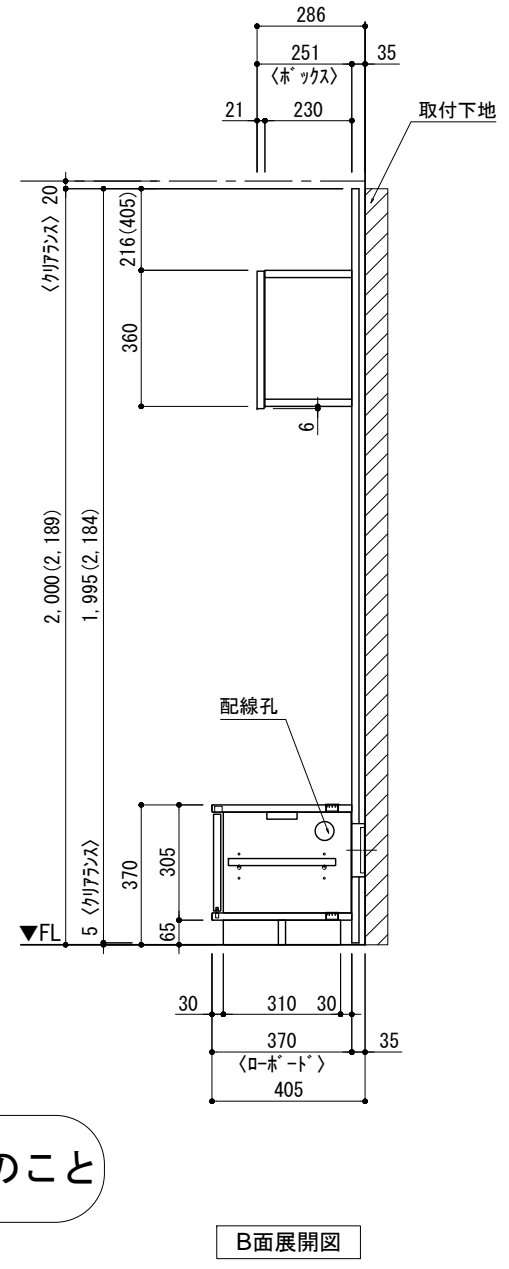

テンダーウォール tw-B2 TVボードセット(ボックスタイプ) 間口1500 高さ2000(2200) プラン図

番号	名称	数量
①	バックボード	2
②	バックボード コンセント開口LOW	1
③	バックボード エンド LR	1
④	ケーブルボックス	1
⑤	ロボット 天板 W1350	1
⑥	ロボット ベースキャビネット W350(1350) L	1
⑦	ロボット ベースキャビネット W350(1350) R	1
⑧	ロボット 台輪 W1350	1
⑨	ロボット 扉 W370(1350)	2
⑩	ロボット 棚板 W648(1350)	1
⑪	ボックス	3
⑫	トップカバー W450 E	1
⑬	トップカバー W900 E	1
取付部品セット		1
⑭	キャビネットラケット CL	3
⑮	キャビネットラケット CR	3
取付部材各種		

床全面仕上げのこと

備考欄/NOTE
 1、仕様は改良のため予告なく変更することがあります。
 2、取付壁面全面下地のこと。
 3、()内寸法は、高さ2200の場合を示す。

改訂	日付	内容	改訂	日付	内容	縮尺/SCALE	図面名称/TITLE	図面番号/NO.
4			9			1/20 (A3)	テンダーウォール tw-B2 TVボードセット(ボックスタイプ) 間口1500 高さ2000(2200) プラン図	000479-1
3			8					
2			7					
1	2016.02.02	図面名称変更	6					
0	2015.07.20	新規作成	5					