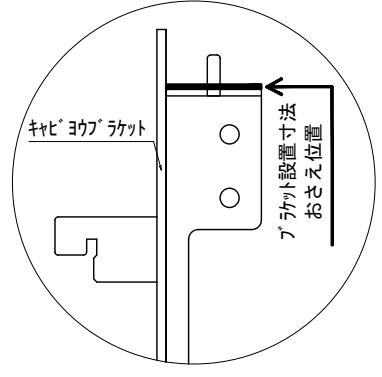

テンダーウォール tw-B2 TVボードセット(ボックスタイプ)+トール収納L 間口1750 高さ2000(2200) プラン図

番号	名称	数量
①	バックボード	2
②	バックボード コンセント開口LOW	1
③	バックボード エンド LR	1
④	クハシラ板	1
⑤	ロボット 天板 W1350	1
⑥	ロボット ベースキャビネット W350(1350) L	1
⑦	ロボット ベースキャビネット W350(1350) R	1
⑧	ロボット 台輪 W1350	1
⑨	ロボット 扉 W370(1350)	2
⑩	ロボット 棚板 W648(1350)	1
⑪	ボックス	3
⑫	トップカバー W450 E	1
⑬	トップカバー W900 E	1
⑭	片開きドアベースキャビ L	1
⑮	片開きドアベースキャビ R	1
⑯	化粧板	1
取付部品セット		1
⑰	キャビヨウラケット CL	3
⑱	キャビヨウラケット CR	3
取付部材各種		

▼ボックスラケット 設置位置拡大図

床全面仕上げのこと

備考欄/NOTE
 1、仕様は改良のため予告なく変更することがあります。
 2、取付壁面全面下地のこと。
 3、()内寸法は、高さ2200の場合を示す。

改訂	年月	内容	改訂
4			9
3			8
2			7
1	2016.02.02	図面名称変更	6
0	2015.07.20	新規作成	5

縮尺/SCALE	図面名称/TITLE	図面番号/NO.
1/20 (A3)	テンダーウォール tw-B2 TVボードセット(ボックスタイプ)+トール収納L 間口1750 高さ2000(2200) プラン図	000491-1