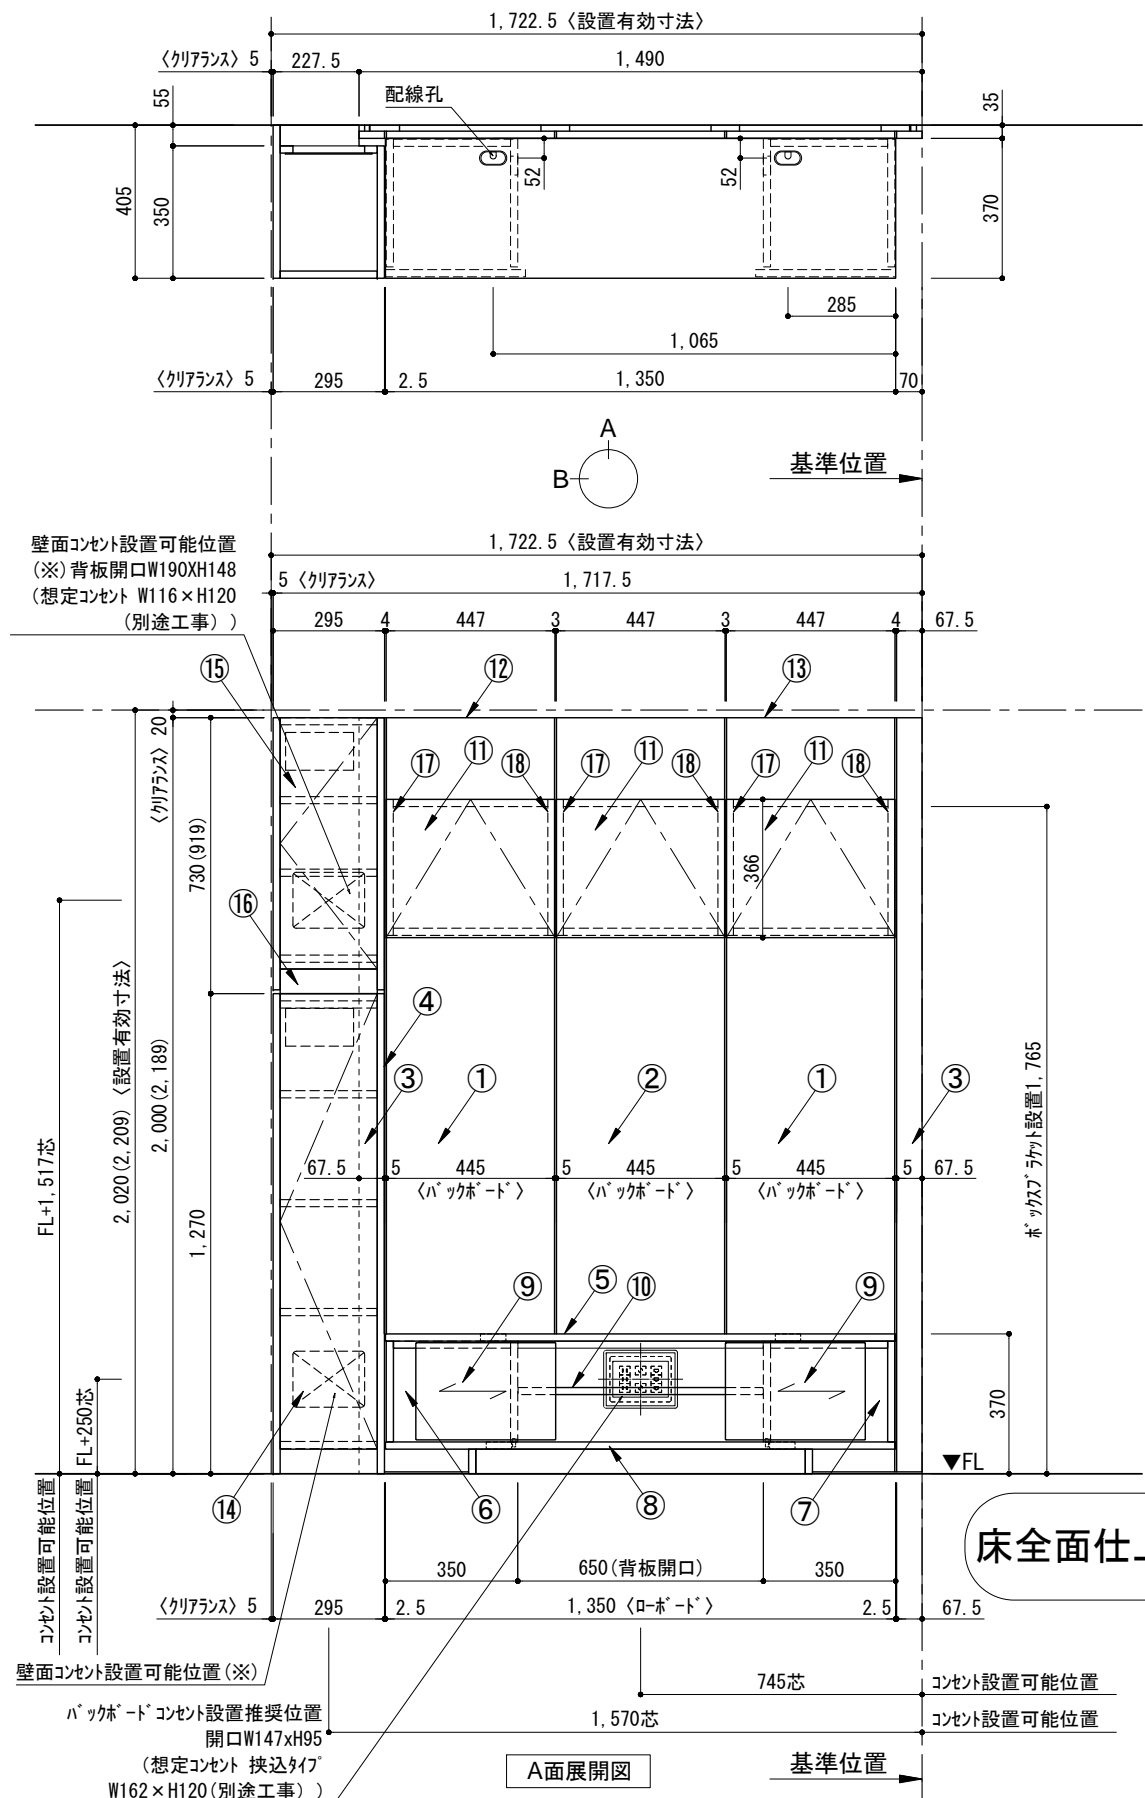

テンダーウォール tw-B2 TVボードセット(ボックスタイプ)+トール収納L 間口1750 高さ2000(2200) プラン図

番号	名称	数量
①	バックボード	2
②	バックボード コンセント開口LOW	1
③	バックボード エンド LR	1
④	クハシラ板	1
⑤	ロボット 天板 W1350	1
⑥	ロボット ベースキャビネット W350(1350) L	1
⑦	ロボット ベースキャビネット W350(1350) R	1
⑧	ロボット 台輪 W1350	1
⑨	ロボット 扉 W370(1350)	2
⑩	ロボット 棚板 W648(1350)	1
⑪	ボックス	3
⑫	トップカバー W450 E	1
⑬	トップカバー W900 E	1
⑭	片開きドアベースキャビ L	1
⑮	片開きドアベースキャビ R	1
⑯	化粧板	1
取付部品セット		1
⑰	キャビヨウラケット CL	3
⑱	キャビヨウラケット CR	3
取付部材各種		

▼ボックスラケット 設置位置拡大図

床全面仕上げのこと

備考欄/NOTE
 1、仕様は改良のため予告なく変更することがあります。
 2、取付壁面全面下地のこと。
 3、()内寸法は、高さ2200の場合を示す。

改訂	年月	内容	改訂
4			9
3			8
2			7
1	2016.02.02	図面名称変更	6
0	2015.07.20	新規作成	5

縮尺/SCALE	図面名称/TITLE	図面番号/NO.
1/20 (A3)	テンダーウォール tw-B2 TVボードセット(ボックスタイプ)+トール収納L 間口1750 高さ2000(2200) プラン図	000491-1