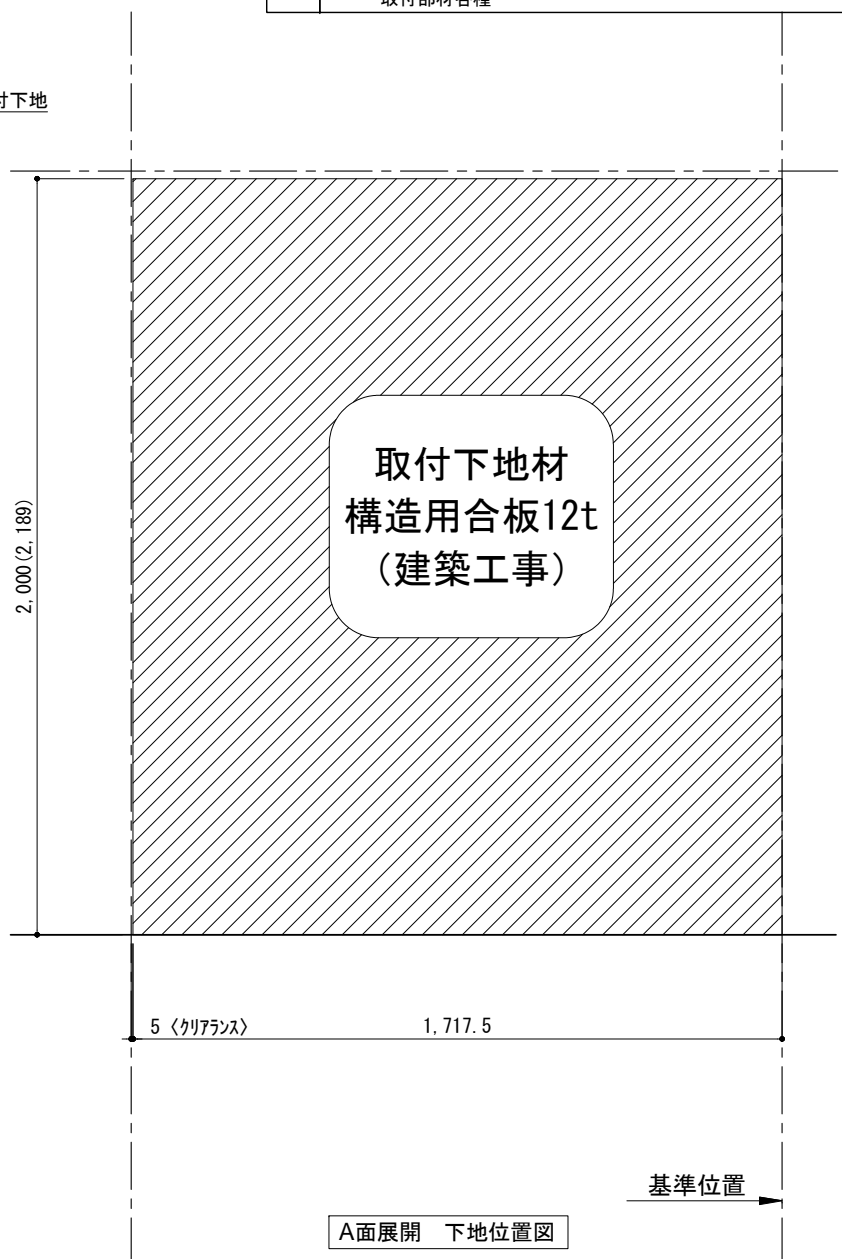

テンダーウォール tw-B2 TVボードセット(ボックスタイプ)+トール収納L 間口1750 高さ2000(2200) プラン図

番号	名称	数量
①	バックボード	2
②	バックボード コンセント開口LOW	1
③	バックボード エンド LR	1
④	クハシラ板	1
⑤	ロボット 天板 W1350	1
⑥	ロボット ベースキャビネット W350(1350) L	1
⑦	ロボット ベースキャビネット W350(1350) R	1
⑧	ロボット 台輪 W1350	1
⑨	ロボット 扉 W370(1350)	2
⑩	ロボット 棚板 W648(1350)	1
⑪	ボックス	3
⑫	トップカバー W450 E	1
⑬	トップカバー W900 E	1
⑭	片開きドアベースキャビ L	1
⑮	片開きドアベースキャビ R	1
⑯	化粧板	1
取付部品セット		1
⑰	キャビヨウラケット CL	3
⑱	キャビヨウラケット CR	3
取付部材各種		

▼ボックスラケット 設置位置拡大図

床全面仕上げのこと

備考欄/NOTE
 1、仕様は改良のため予告なく変更することがあります。
 2、取付壁面全面下地のこと。
 3、()内寸法は、高さ2200の場合を示す。

改訂	年月	内容	改訂
4			9
3			8
2			7
1	2016.02.02	図面名称変更	6
0	2015.07.20	新規作成	5

縮尺/SCALE	図面名称/TITLE	図面番号/NO.
1/20 (A3)	テンダーウォール tw-B2 TVボードセット(ボックスタイプ)+トール収納L 間口1750 高さ2000(2200) プラン図	000491-1