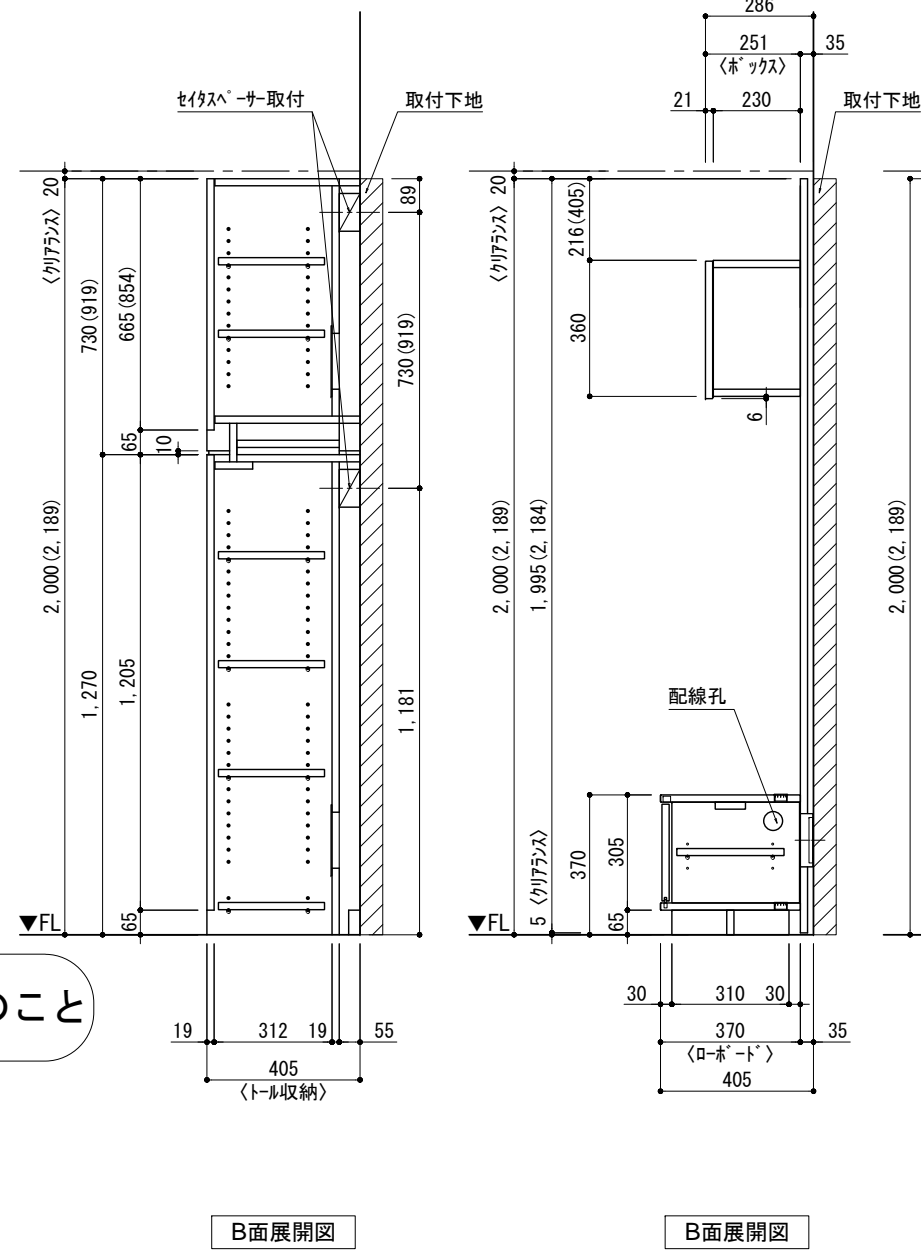

テンダーウォール tw-B2 TVボードセット(ボックスタイプ)+トール収納L 間口1750 高さ2000(2200) プラン図

番号	名称	数量
①	バックボード	2
②	バックボード コンセント開口LOW	1
③	バックボード エンド LR	1
④	クハシラ板	1
⑤	ロボット 天板 W1350	1
⑥	ロボット ベースキャビネット W350(1350) L	1
⑦	ロボット ベースキャビネット W350(1350) R	1
⑧	ロボット 台輪 W1350	1
⑨	ロボット 扉 W370(1350)	2
⑩	ロボット 棚板 W648(1350)	1
⑪	ボックス	3
⑫	トップカバー W450 E	1
⑬	トップカバー W900 E	1
⑭	片開きドアベースキャビ L	1
⑮	片開きドアベースキャビ R	1
⑯	化粧板	1
取付部品セット		1
⑰	キャビヨウラケット CL	3
⑱	キャビヨウラケット CR	3
取付部材各種		

▼ボックスラケット 設置位置拡大図

床全面仕上げのこと

備考欄/NOTE
 1、仕様は改良のため予告なく変更することがあります。
 2、取付壁面全面下地のこと。
 3、()内寸法は、高さ2200の場合を示す。

改訂	年月	内容	改訂
4			9
3			8
2			7
1	2016.02.02	図面名称変更	6
0	2015.07.20	新規作成	5

縮尺/SCALE	図面名称/TITLE	図面番号/NO.
1/20 (A3)	テンダーウォール tw-B2 TVボードセット(ボックスタイプ)+トール収納L 間口1750 高さ2000(2200) プラン図	000491-1