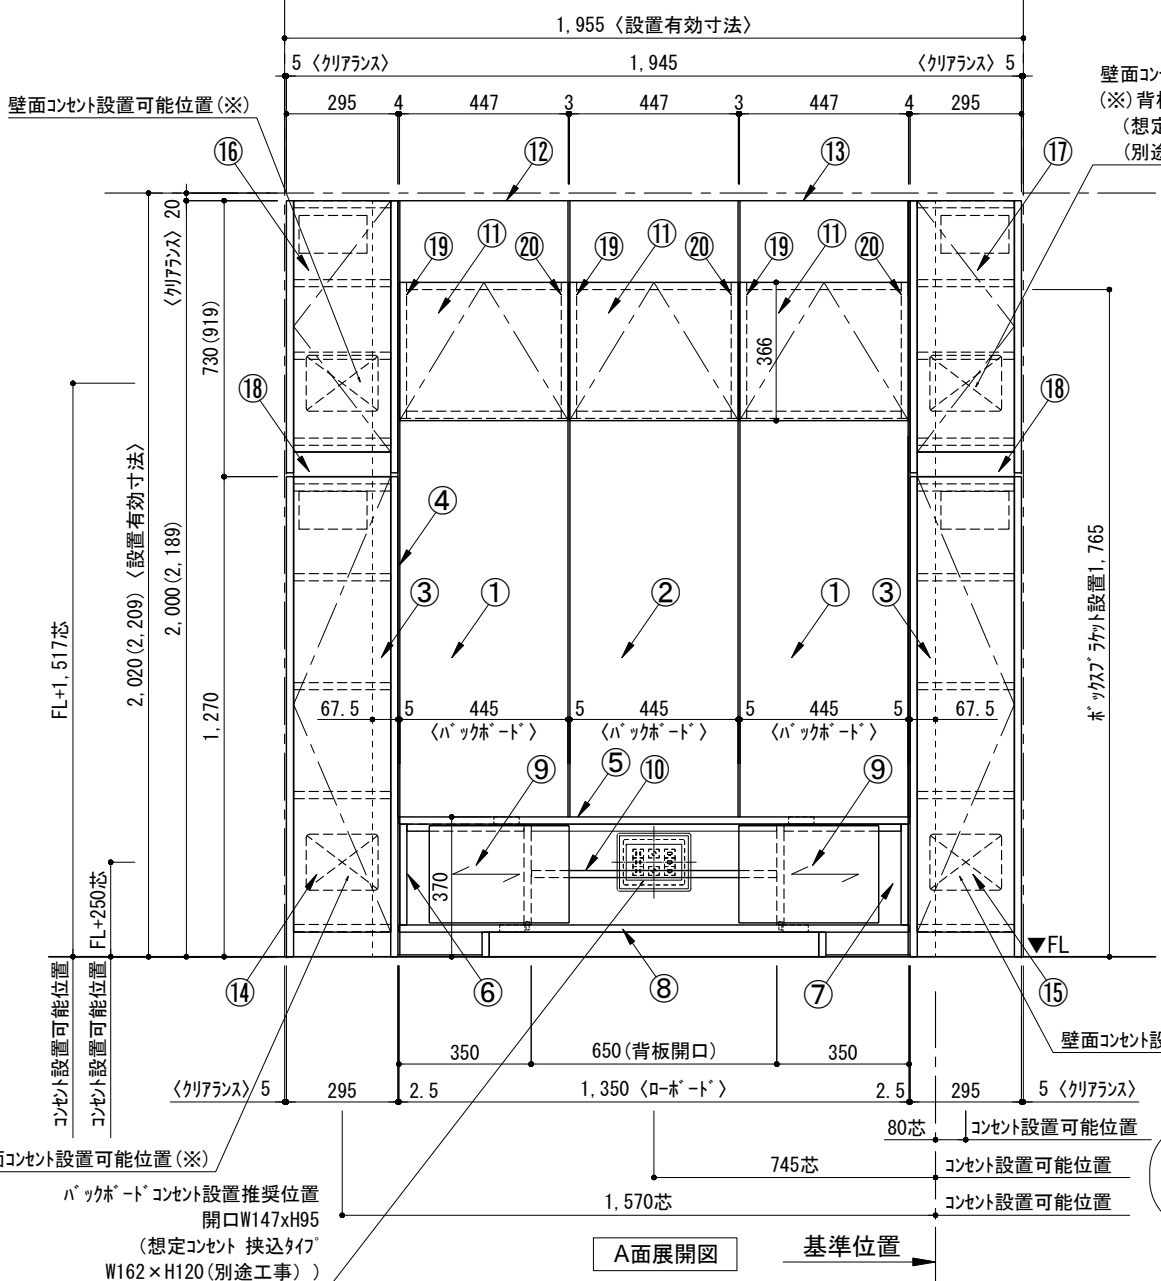

テンダーウォール tw-B2 TVボードセット(ボックスタイプ)+トール収納LR 間口1950 高さ2000(2200) プラン図

番号	名称	数量
①	バックボード	2
②	バックボード コンセント開口LOW	1
③	バックボード エンド LR	1
④	クハシラ板	1
⑤	ローボード 天板 W1350	1
⑥	ローボード ベースキャビネット W350(1350) L	1
⑦	ローボード ベースキャビネット W350(1350) R	1
⑧	ローボード 台輪 W1350	1
⑨	ローボード 扉 W370(1350)	2
⑩	ローボード 棚板 W648(1350)	1
⑪	ボックス	3
⑫	トップカバー W450 E	1
⑬	トップカバー W900 E	1
⑭	片開きドアベースキャビ L	1
⑮	片開きドアベースキャビ R	1
⑯	片開きドアトルキャビ L	1
⑰	片開きドアトルキャビ R	1
⑱	化粧板	2
⑲	キャビヨウラケット CL	3
⑳	キャビヨウラケット CR	3
取付部品セット		1
取付部材各種		1

▼ボックスラケット 設置位置拡大図

床全面仕上げのこと

備考欄/NOTE
 1、仕様は改良のため予告なく変更することがあります。
 2、取付壁面全面下地のこと。
 3、()内寸法は、高さ2200の場合を示す。

改訂	4			9
	3			8
	2			7
	1	2016.02.02	図面名称変更	6
	0	2015.07.20	新規作成	5

縮尺/SCALE	1/20 (A3)
図面名称/TITLE	テンダーウォール tw-B2 TVボードセット(ボックスタイプ) +トール収納LR 間口1950 高さ2000(2200) プラン図
図面番号/NO.	000497-1