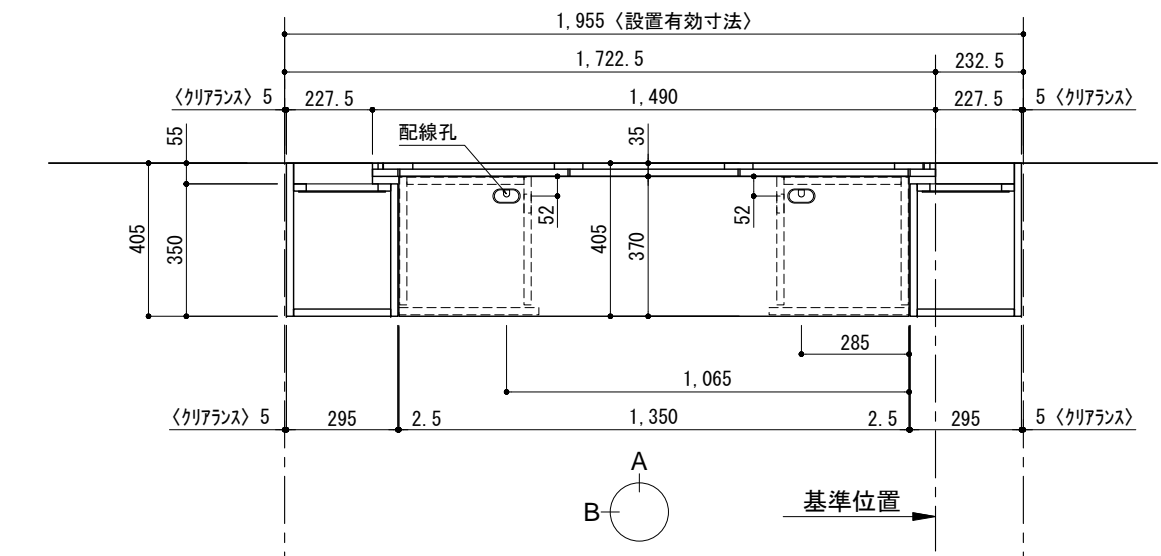

テンダーウォール tw-B2 TVボードセット(ボックスタイプ)+トール収納LR 間口1950 高さ2000(2200) プラン図

番号	名称	数量
①	バックボード	2
②	バックボード コンセント開口LOW	1
③	バックボード エンド LR	1
④	クハシラ板	1
⑤	ローボード 天板 W1350	1
⑥	ローボード ベースキャビネット W350(1350) L	1
⑦	ローボード ベースキャビネット W350(1350) R	1
⑧	ローボード 台輪 W1350	1
⑨	ローボード 扉 W370(1350)	2
⑩	ローボード 棚板 W648(1350)	1
⑪	ボックス	3
⑫	トップカバー W450 E	1
⑬	トップカバー W900 E	1
⑭	片開きドアベースキャビ L	1
⑮	片開きドアベースキャビ R	1
⑯	片開きドアトルキャビ L	1
⑰	片開きドアトルキャビ R	1
⑱	化粧板	2
⑲	キャビヨウラケット CL	3
⑳	キャビヨウラケット CR	3
取付部品セット		1
取付部材各種		1

▼ボックスラケット 設置位置拡大図

床全面仕上げのこと

備考欄/NOTE
 1、仕様は改良のため予告なく変更することがあります。
 2、取付壁面全面下地のこと。
 3、()内寸法は、高さ2200の場合を示す。

改訂	4			9
	3			8
	2			7
	1	2016.02.02	図面名称変更	6
	0	2015.07.20	新規作成	5

縮尺/SCALE	1/20 (A3)
図面名称/TITLE	テンダーウォール tw-B2 TVボードセット(ボックスタイプ) +トール収納LR 間口1950 高さ2000(2200) プラン図
図面番号/NO.	000497-1