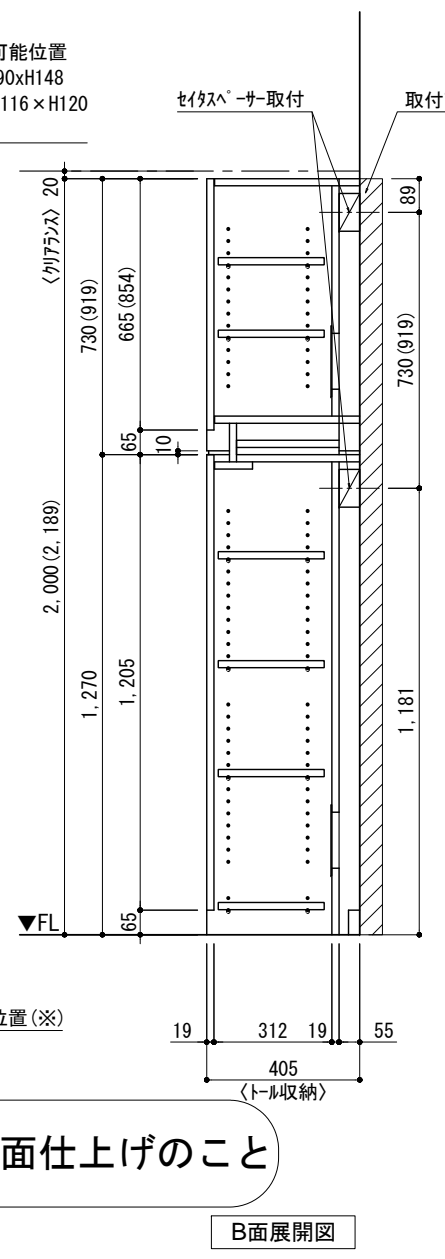

テンダーウォール tw-B2 TVボードセット(ボックスタイプ)+トール収納LR 間口1950 高さ2000(2200) プラン図

番号	名称	数量
①	バックボード	2
②	バックボード コンセント開口LOW	1
③	バックボード エンド LR	1
④	クハシラ板	1
⑤	ローボード 天板 W1350	1
⑥	ローボード ベースキャビネット W350(1350) L	1
⑦	ローボード ベースキャビネット W350(1350) R	1
⑧	ローボード 台輪 W1350	1
⑨	ローボード 扉 W370(1350)	2
⑩	ローボード 棚板 W648(1350)	1
⑪	ボックス	3
⑫	トップカバー W450 E	1
⑬	トップカバー W900 E	1
⑭	片開きドアベースキャビ L	1
⑮	片開きドアベースキャビ R	1
⑯	片開きドアトルキャビ L	1
⑰	片開きドアトルキャビ R	1
⑱	化粧板	2
⑲	キャビヨウラケット CL	3
⑳	キャビヨウラケット CR	3
取付部品セット		1
取付部材各種		1

▼ボックスラケット 設置位置拡大図

床全面仕上げのこと

備考欄/NOTE
 1、仕様は改良のため予告なく変更することがあります。
 2、取付壁面全面下地のこと。
 3、()内寸法は、高さ2200の場合を示す。

改訂	4			9
	3			8
	2			7
	1	2016.02.02	図面名称変更	6
	0	2015.07.20	新規作成	5

縮尺/SCALE	1/20 (A3)
図面名称/TITLE	テンダーウォール tw-B2 TVボードセット(ボックスタイプ) +トール収納LR 間口1950 高さ2000(2200) プラン図
図面番号/NO.	000497-1