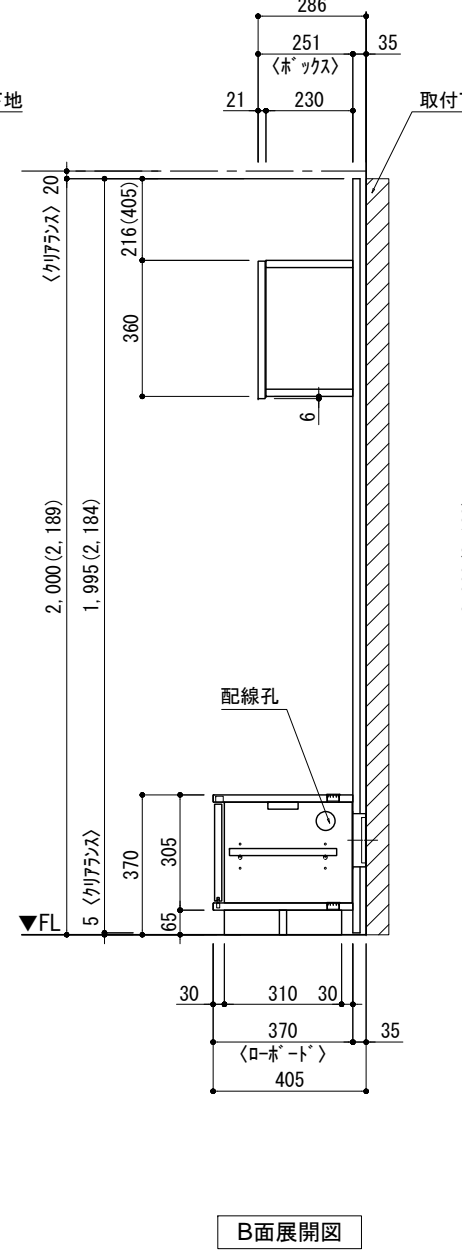

テンダーウォール tw-B2 TVボードセット(ボックスタイプ)+トール収納LR 間口1950 高さ2000(2200) プラン図

番号	名称	数量
①	バックボード	2
②	バックボード コンセント開口LOW	1
③	バックボード エンド LR	1
④	クハシラ板	1
⑤	ローボード 天板 W1350	1
⑥	ローボード ベースキャビネット W350(1350) L	1
⑦	ローボード ベースキャビネット W350(1350) R	1
⑧	ローボード 台輪 W1350	1
⑨	ローボード 扉 W370(1350)	2
⑩	ローボード 棚板 W648(1350)	1
⑪	ボックス	3
⑫	トップカバー W450 E	1
⑬	トップカバー W900 E	1
⑭	片開きドアベースキャビ L	1
⑮	片開きドアベースキャビ R	1
⑯	片開きドアトルキャビ L	1
⑰	片開きドアトルキャビ R	1
⑱	化粧板	2
⑲	キャビヨウラケット CL	3
⑳	キャビヨウラケット CR	3
取付部品セット		1
取付部材各種		1

▼ボックスラケット 設置位置拡大図

床全面仕上げのこと

備考欄/NOTE
 1、仕様は改良のため予告なく変更することがあります。
 2、取付壁面全面下地のこと。
 3、()内寸法は、高さ2200の場合を示す。

改訂	4			9
	3			8
	2			7
	1	2016.02.02	図面名称変更	6
	0	2015.07.20	新規作成	5

縮尺/SCALE	1/20 (A3)
図面名称/TITLE	テンダーウォール tw-B2 TVボードセット(ボックスタイプ) +トール収納LR 間口1950 高さ2000(2200) プラン図
図面番号/NO.	000497-1