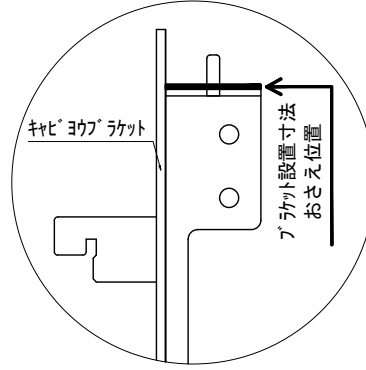

テンダーウォール tw-B2 TVボードセット(ボックスタイプ)+トール収納LR 間口1950 高さ2000(2200) プラン図

番号	名称	数量
①	バックボード	2
②	バックボード コンセント開口LOW	1
③	バックボード エンド LR	1
④	クハシラ板	1
⑤	ローボード 天板 W1350	1
⑥	ローボード ベースキャビネット W350(1350) L	1
⑦	ローボード ベースキャビネット W350(1350) R	1
⑧	ローボード 台輪 W1350	1
⑨	ローボード 扉 W370(1350)	2
⑩	ローボード 棚板 W648(1350)	1
⑪	ボックス	3
⑫	トップカバー W450 E	1
⑬	トップカバー W900 E	1
⑭	片開きドアベースキャビ L	1
⑮	片開きドアベースキャビ R	1
⑯	片開きドアトルキャビ L	1
⑰	片開きドアトルキャビ R	1
⑱	化粧板	2
⑲	キャビヨウラケット CL	3
⑳	キャビヨウラケット CR	3
取付部品セット		1
取付部材各種		1

▼ボックスラケット 設置位置拡大図

床全面仕上げのこと

備考欄/NOTE
 1、仕様は改良のため予告なく変更することがあります。
 2、取付壁面全面下地のこと。
 3、()内寸法は、高さ2200の場合を示す。

改訂	4			9
	3			8
	2			7
	1	2016.02.02	図面名称変更	6
	0	2015.07.20	新規作成	5

縮尺/SCALE	1/20 (A3)
図面名称/TITLE	テンダーウォール tw-B2 TVボードセット(ボックスタイプ) +トール収納LR 間口1950 高さ2000(2200) プラン図
図面番号/NO.	000497-1