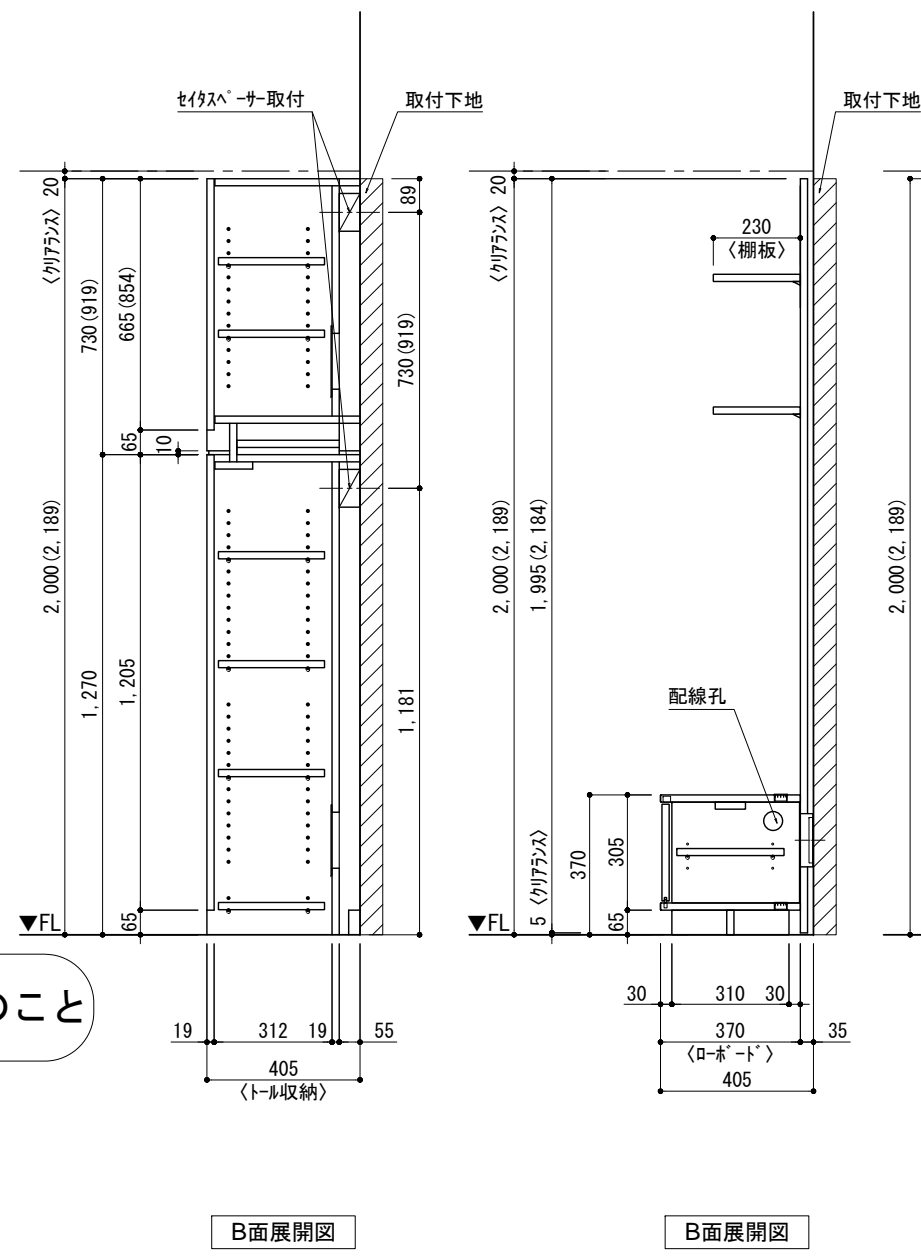

テンダーウォール tw-B1 TVボードセット(棚板タイプ)+トール収納L 間口1750 高さ2000(2200) プラン図

番号	名称	数量
①	バックボード	2
②	バックボード コンセント開口LOW	1
③	バックボードエンド LR	1
④	肘パツラ板	1
⑤	肘パツ D230 W450	2
⑥	肘パツ D230 W900	2
⑦	ロボット 天板 W1350	1
⑧	ロボット ベースキャビネット W350(1350) L	1
⑨	ロボット ベースキャビネット W350(1350) R	1
⑩	ロボット 台輪 W1350	1
⑪	ロボット 扉 W370(1350)	2
⑫	ロボット 棚板 W648(1350)	1
⑬	トップカバー W450 E	1
⑭	トップカバー W900 E	1
⑮	片開きドアベースキャビ L	1
⑯	片開きドアベースキャビ R	1
⑰	化粧板	1
取付部品セット		1
⑱	肘パツラケット T23L	2
⑲	肘パツラケット T23R	2
⑳	肘パツラケット T23C	2
㉑	肘パツラケット T10	2
取付部材各種		

床全面仕上げのこと

備考欄/NOTE
 1. 仕様は改良のため予告なく変更することがあります。
 2. 取付壁面全面下地のこと。
 3. () 内寸法は、高さ2200の場合を示す。

改訂	日付	内容	改訂
4			9
3			8
2			7
1	2016.02.02	図面名称変更	6
0	2015.07.20	新規作成	5

縮尺/SCALE	1/20 (A3)	図面名称/TITLE	テンダーウォール tw-B1 TVボードセット(棚板タイプ)+トール収納L 間口1750 高さ2000(2200) プラン図	図面番号/NO.	000482-1
----------	-----------	------------	--	----------	----------