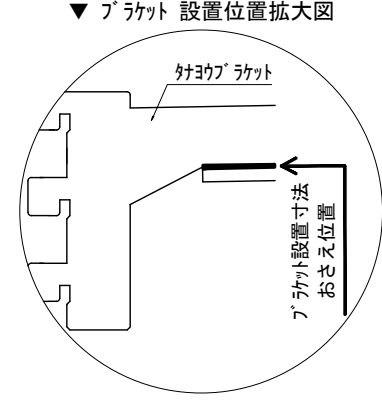

テンダーウォール tw-B1 TVボードセット(棚板タイプ)+トール収納L 間口1750 高さ2000(2200) プラン図

番号	名称	数量
①	バックボード	2
②	バックボード コンセント開口LOW	1
③	バックボードエンド LR	1
④	肘パツラ板	1
⑤	肘パツ D230 W450	2
⑥	肘パツ D230 W900	2
⑦	ロボット 天板 W1350	1
⑧	ロボット ベースキャビネット W350(1350) L	1
⑨	ロボット ベースキャビネット W350(1350) R	1
⑩	ロボット 台輪 W1350	1
⑪	ロボット 扉 W370(1350)	2
⑫	ロボット 棚板 W648(1350)	1
⑬	トップカバー W450 E	1
⑭	トップカバー W900 E	1
⑮	片開きドアベースキャビ L	1
⑯	片開きドアベースキャビ R	1
⑰	化粧板	1
取付部品セット		1
⑱	肘パツラケット T23L	2
⑲	肘パツラケット T23R	2
⑳	肘パツラケット T23C	2
㉑	肘パツラケット T10	2
取付部材各種		

床全面仕上げのこと

備考欄/NOTE
 1. 仕様は改良のため予告なく変更することがあります。
 2. 取付壁面全面下地のこと。
 3. () 内寸法は、高さ2200の場合を示す。

改訂	日付	内容	改訂
4			9
3			8
2			7
1	2016.02.02	図面名称変更	6
0	2015.07.20	新規作成	5

縮尺/SCALE	1/20 (A3)	図面名称/TITLE	テンダーウォール tw-B1 TVボードセット(棚板タイプ)+トール収納L 間口1750 高さ2000(2200) プラン図	図面番号/NO.	000482-1
----------	-----------	------------	--	----------	----------