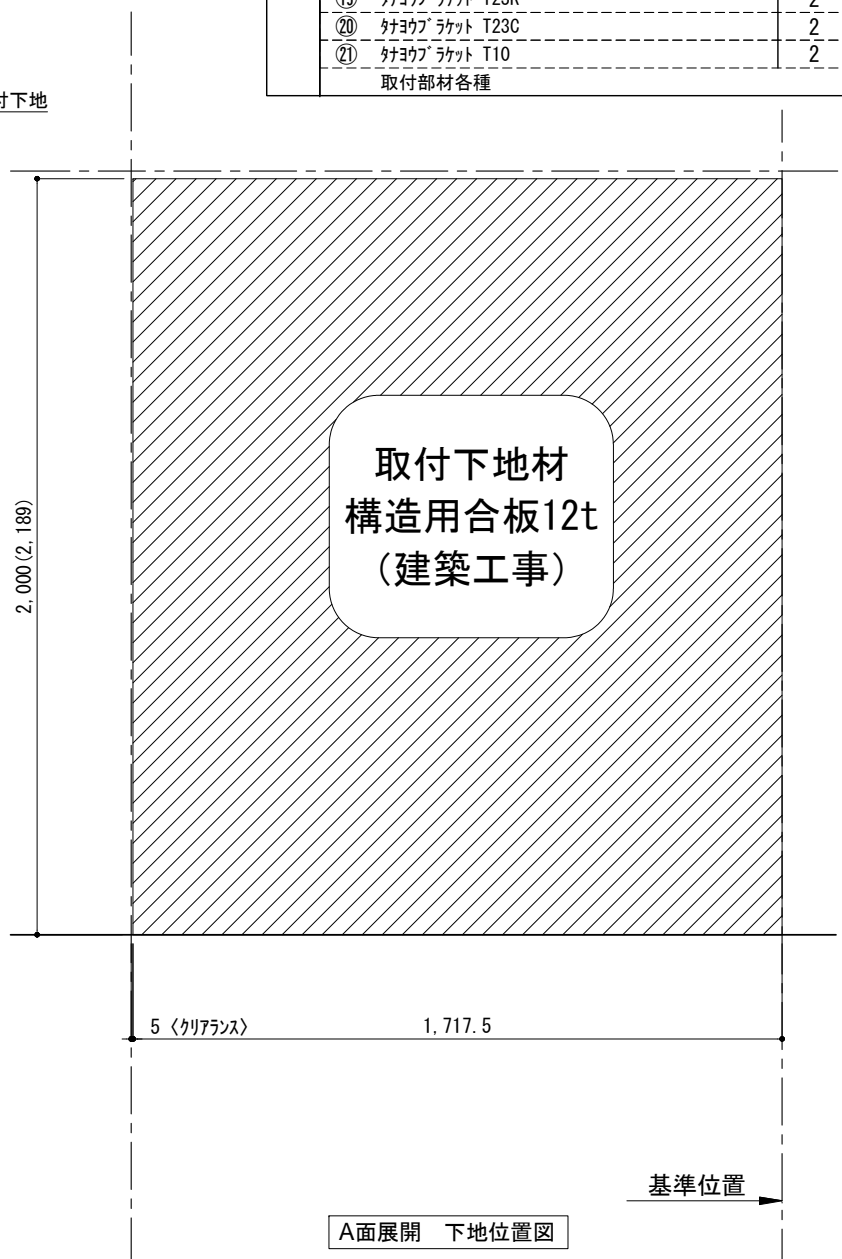

テンダーウォール tw-B1 TVボードセット(棚板タイプ)+トール収納L 間口1750 高さ2000(2200) プラン図

番号	名称	数量
①	バックボード	2
②	バックボード コンセント開口LOW	1
③	バックボードエンド LR	1
④	肘パツラ板	1
⑤	肘パツ D230 W450	2
⑥	肘パツ D230 W900	2
⑦	ロボット 天板 W1350	1
⑧	ロボット ベースキャビネット W350(1350) L	1
⑨	ロボット ベースキャビネット W350(1350) R	1
⑩	ロボット 台輪 W1350	1
⑪	ロボット 扉 W370(1350)	2
⑫	ロボット 棚板 W648(1350)	1
⑬	トップカバー W450 E	1
⑭	トップカバー W900 E	1
⑮	片開きドアベースキャビ L	1
⑯	片開きドアベースキャビ R	1
⑰	化粧板	1
取付部品セット		1
⑱	肘パツラケット T23L	2
⑲	肘パツラケット T23R	2
⑳	肘パツラケット T23C	2
㉑	肘パツラケット T10	2
取付部材各種		

床全面仕上げのこと

備考欄/NOTE
 1. 仕様は改良のため予告なく変更することがあります。
 2. 取付壁面全面下地のこと。
 3. () 内寸法は、高さ2200の場合を示す。

改訂	日付	内容	改訂
4			9
3			8
2			7
1	2016.02.02	図面名称変更	6
0	2015.07.20	新規作成	5

縮尺/SCALE	1/20 (A3)	図面名称/TITLE	テンダーウォール tw-B1 TVボードセット(棚板タイプ)+トール収納L 間口1750 高さ2000(2200) プラン図	図面番号/NO.	000482-1
----------	-----------	------------	--	----------	----------