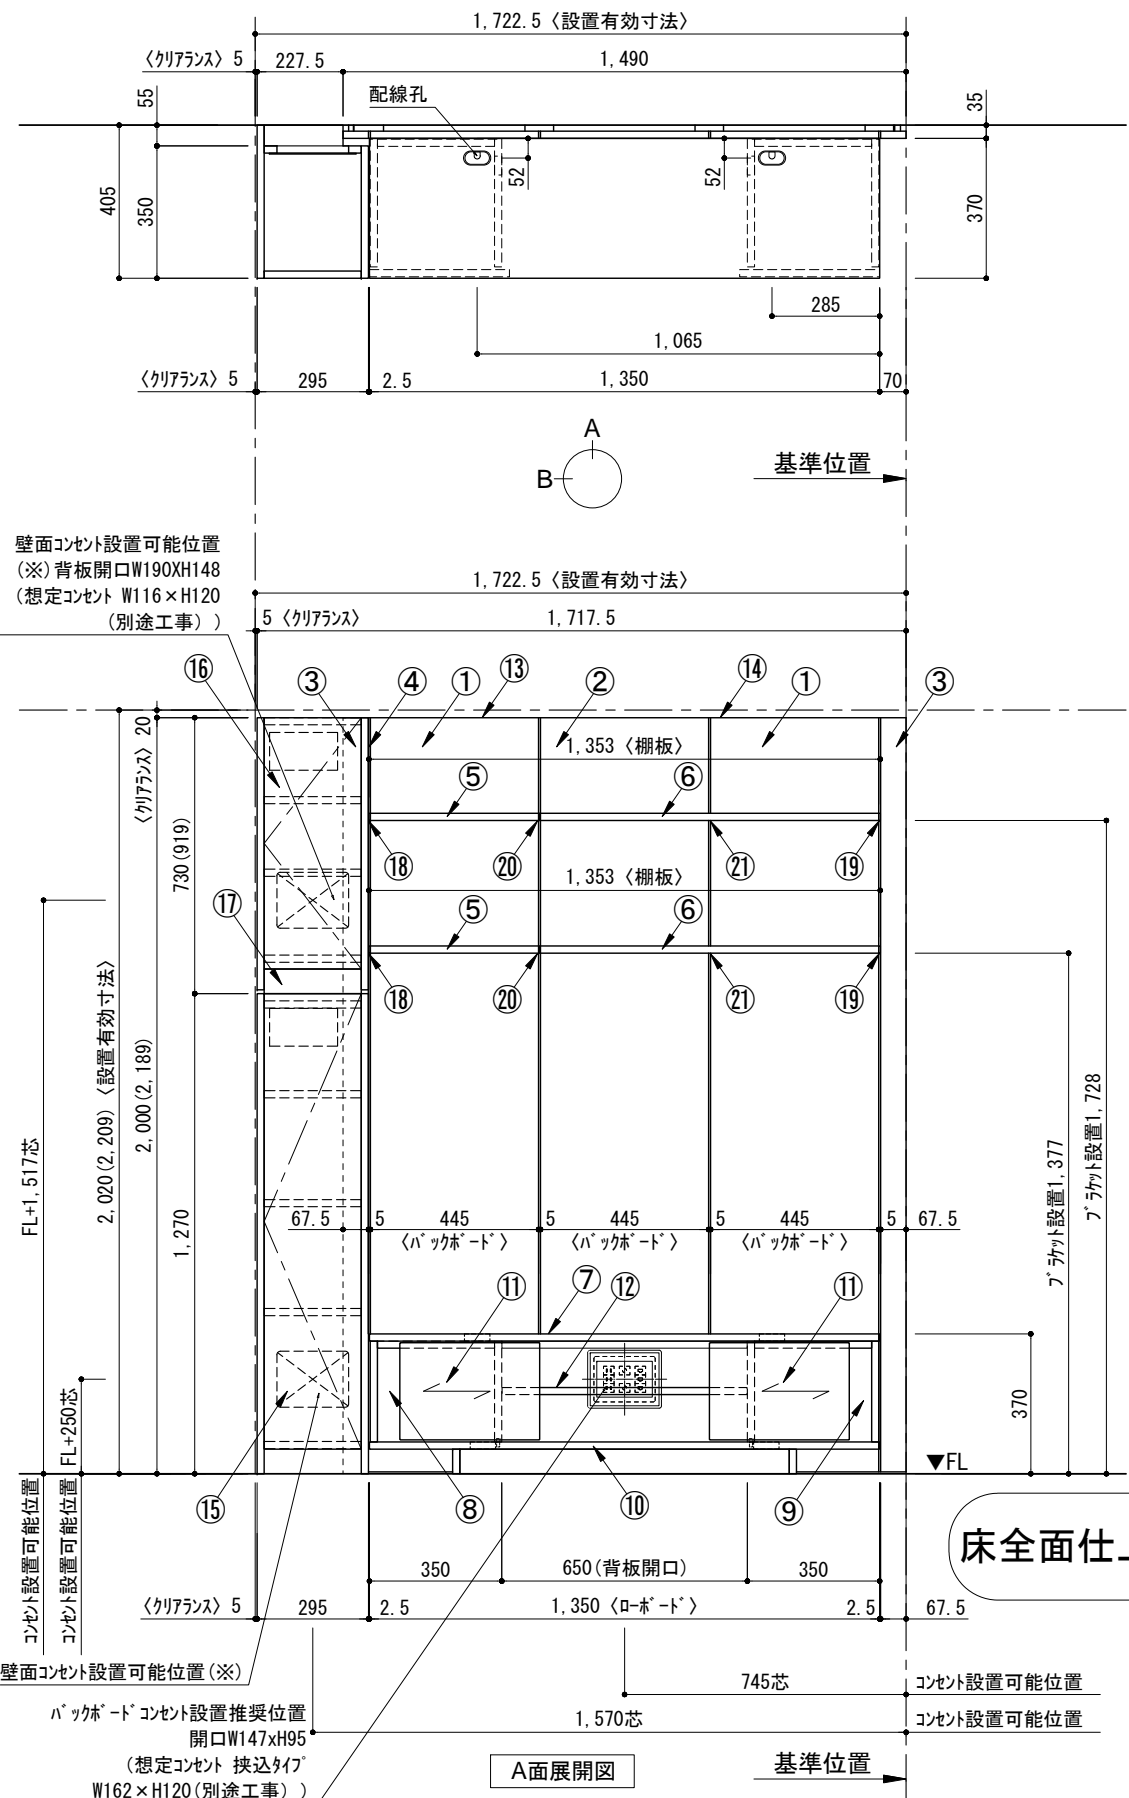

テンダーウォール tw-B1 TVボードセット(棚板タイプ)+トール収納L 間口1750 高さ2000(2200) プラン図

番号	名称	数量
①	バックボード	2
②	バックボード コンセント開口LOW	1
③	バックボードエンド LR	1
④	肘パツラ板	1
⑤	肘パツ D230 W450	2
⑥	肘パツ D230 W900	2
⑦	ロボット 天板 W1350	1
⑧	ロボット ベースキャビネット W350(1350) L	1
⑨	ロボット ベースキャビネット W350(1350) R	1
⑩	ロボット 台輪 W1350	1
⑪	ロボット 扉 W370(1350)	2
⑫	ロボット 棚板 W648(1350)	1
⑬	トップカバー W450 E	1
⑭	トップカバー W900 E	1
⑮	片開きドアベースキャビ L	1
⑯	片開きドアベースキャビ R	1
⑰	化粧板	1
取付部品セット		1
⑱	肘パツラケット T23L	2
⑲	肘パツラケット T23R	2
⑳	肘パツラケット T23C	2
㉑	肘パツラケット T10	2
取付部材各種		

床全面仕上げのこと

備考欄/NOTE
 1. 仕様は改良のため予告なく変更することがあります。
 2. 取付壁面全面下地のこと。
 3. () 内寸法は、高さ2200の場合を示す。

改訂	日付	内容	改訂
4			9
3			8
2			7
1	2016.02.02	図面名称変更	6
0	2015.07.20	新規作成	5

縮尺/SCALE	1/20 (A3)	図面名称/TITLE	テンダーウォール tw-B1 TVボードセット(棚板タイプ)+トール収納L 間口1750 高さ2000(2200) プラン図	図面番号/NO.	000482-1
----------	-----------	------------	--	----------	----------