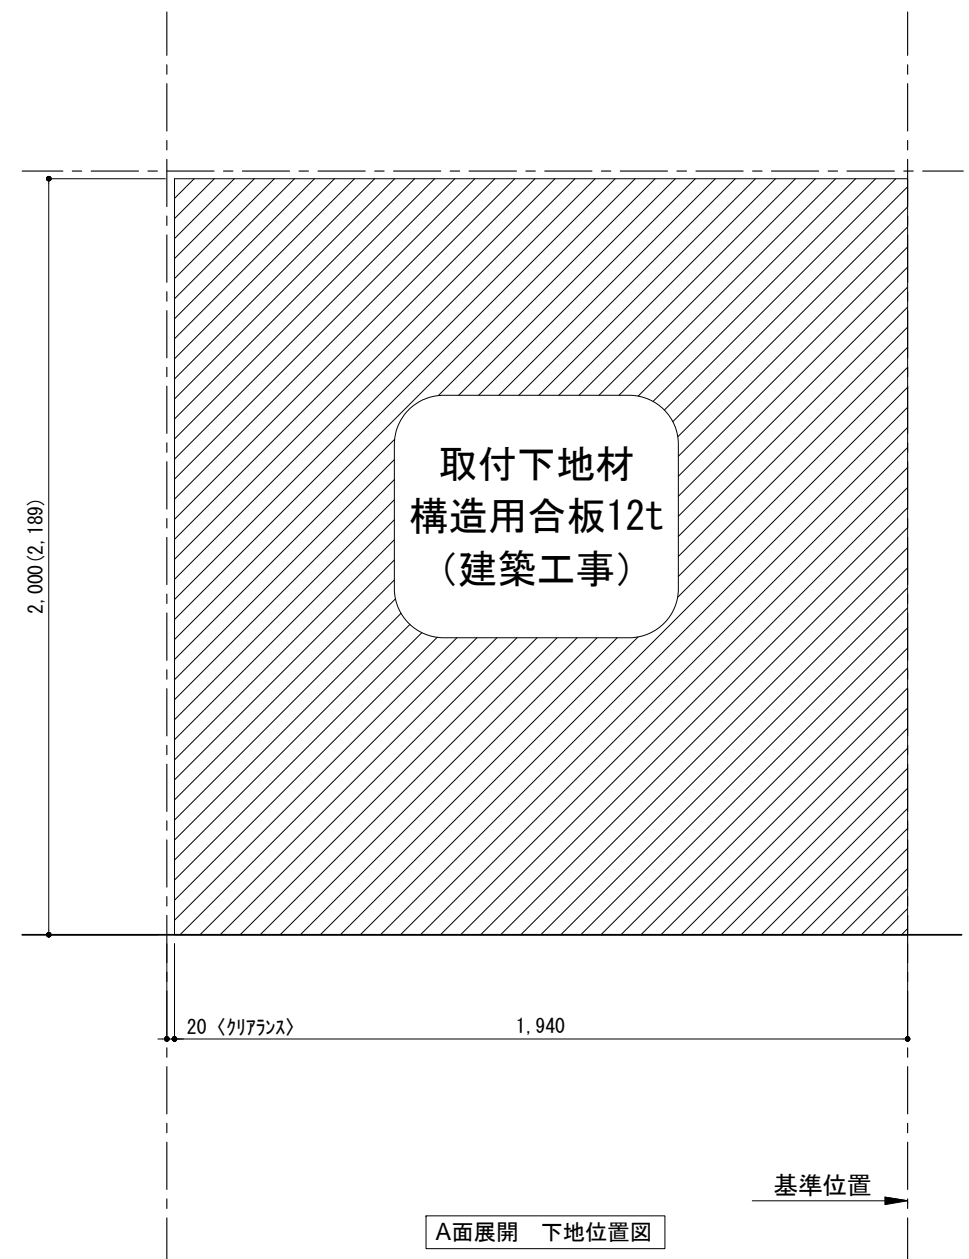

テンダーウォール tw-B1 TVボードセット(棚板タイプ) 間口1950 高さ2000(2200) プラン図

番号	名称	数量
①	バックボード	3
②	バックボード コンセント開口LOW	1
③	バックボード エンド LR	1
④	ブラケット	1
⑤	ワイヤ D230 W450	1
⑥	ワイヤ D230 W900	4
⑦	ロボット 天板 W1800	1
⑧	ロボット ベースセット ネット W460(1800) L	1
⑨	ロボット ベースセット ネット W460(1800) R	1
⑩	ロボット 台輪 W1800	1
⑪	ロボット 扉 W480(1800)	2
⑫	ロボット 棚板 W878(1800)	1
⑬	トップカバー W900 E	2
取付部品セット		1
⑭	ブラケット ラケット T23L	3
⑮	ブラケット ラケット T23R	3
⑯	ブラケット ラケット T23C	2
⑰	ブラケット ラケット T10	4
取付部材各種		

床全面仕上げのこと

備考欄/NOTE  
 1、仕様は改良のため予告なく変更することがあります。  
 2、取付壁面全面下地のこと。  
 3、( )内寸法は、高さ2200の場合を示す。

改訂	年月	内容	改訂	年月	内容	縮尺/SCALE	図面名称/TITLE	図面番号/NO.
4			9			1/20 (A3)	テンダーウォール tw-B1 TVボードセット(棚板タイプ) 間口1950 高さ2000(2200) プラン図	000477-1
3			8					
2			7					
1	2016.02.02	図面名称変更	6					
0	2015.07.20	新規作成	5					