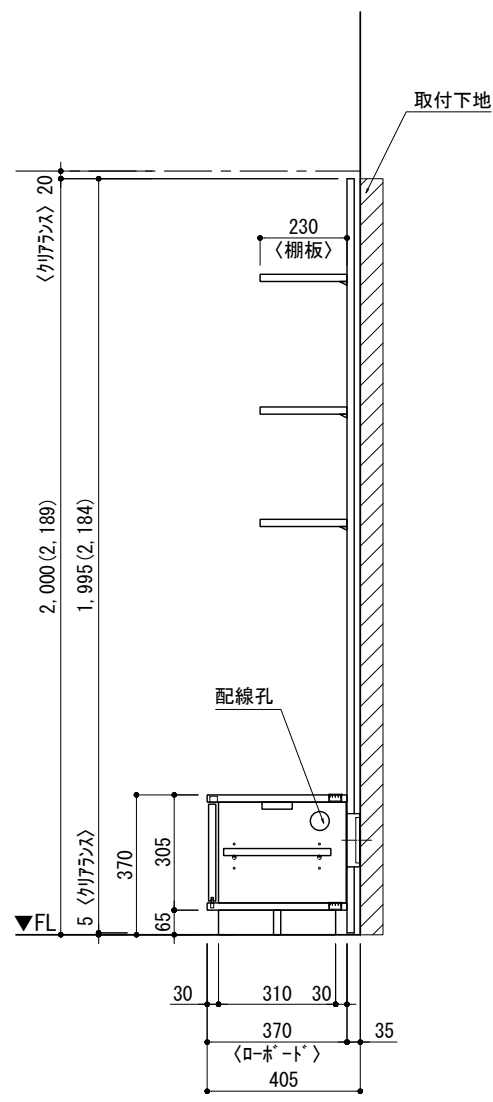

テンダーウォール tw-B1 TVボードセット(棚板タイプ) 間口1950 高さ2000(2200) プラン図

番号	名称	数量
①	バックボード	3
②	バックボード コンセント開口LOW	1
③	バックボード エンド LR	1
④	ブラケット	1
⑤	ワイヤ D230 W450	1
⑥	ワイヤ D230 W900	4
⑦	ロボット 天板 W1800	1
⑧	ロボット ベースセット ネット W460(1800) L	1
⑨	ロボット ベースセット ネット W460(1800) R	1
⑩	ロボット 台輪 W1800	1
⑪	ロボット 扉 W480(1800)	2
⑫	ロボット 棚板 W878(1800)	1
⑬	トップカバー W900 E	2
取付部品セット		1
⑭	ブラケット ラケット T23L	3
⑮	ブラケット ラケット T23R	3
⑯	ブラケット ラケット T23C	2
⑰	ブラケット ラケット T10	4
取付部材各種		

床全面仕上げのこと

備考欄/NOTE  
 1、仕様は改良のため予告なく変更することがあります。  
 2、取付壁面全面下地のこと。  
 3、( )内寸法は、高さ2200の場合を示す。

改訂	年月	内容	改訂	年月	内容	縮尺/SCALE	図面名称/TITLE	図面番号/NO.
4			9			1/20 (A3)	テンダーウォール tw-B1 TVボードセット(棚板タイプ) 間口1950 高さ2000(2200) プラン図	000477-1
3			8					
2			7					
1	2016.02.02	図面名称変更	6					
0	2015.07.20	新規作成	5					