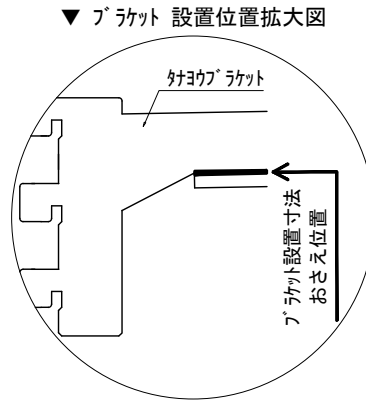

テンダーウォール tw-B1 TVボードセット(棚板タイプ) 間口1950 高さ2000(2200) プラン図

番号	名称	数量
①	バックボード	3
②	バックボード コンセント開口LOW	1
③	バックボード エンド LR	1
④	ブラケット	1
⑤	ワイヤ D230 W450	1
⑥	ワイヤ D230 W900	4
⑦	ロボット 天板 W1800	1
⑧	ロボット ベースセット ネット W460(1800) L	1
⑨	ロボット ベースセット ネット W460(1800) R	1
⑩	ロボット 台輪 W1800	1
⑪	ロボット 扉 W480(1800)	2
⑫	ロボット 棚板 W878(1800)	1
⑬	トップカバー W900 E	2
取付部品セット		1
⑭	ブラケット ラケット T23L	3
⑮	ブラケット ラケット T23R	3
⑯	ブラケット ラケット T23C	2
⑰	ブラケット ラケット T10	4
取付部材各種		

床全面仕上げのこと

備考欄/NOTE  
 1、仕様は改良のため予告なく変更することがあります。  
 2、取付壁面全面下地のこと。  
 3、( )内寸法は、高さ2200の場合を示す。

改訂	年月	内容	改訂	年月	内容	縮尺/SCALE	図面名称/TITLE	図面番号/NO.
4			9			1/20 (A3)	テンダーウォール tw-B1 TVボードセット(棚板タイプ) 間口1950 高さ2000(2200) プラン図	000477-1
3			8					
2			7					
1	2016.02.02	図面名称変更	6					
0	2015.07.20	新規作成	5					