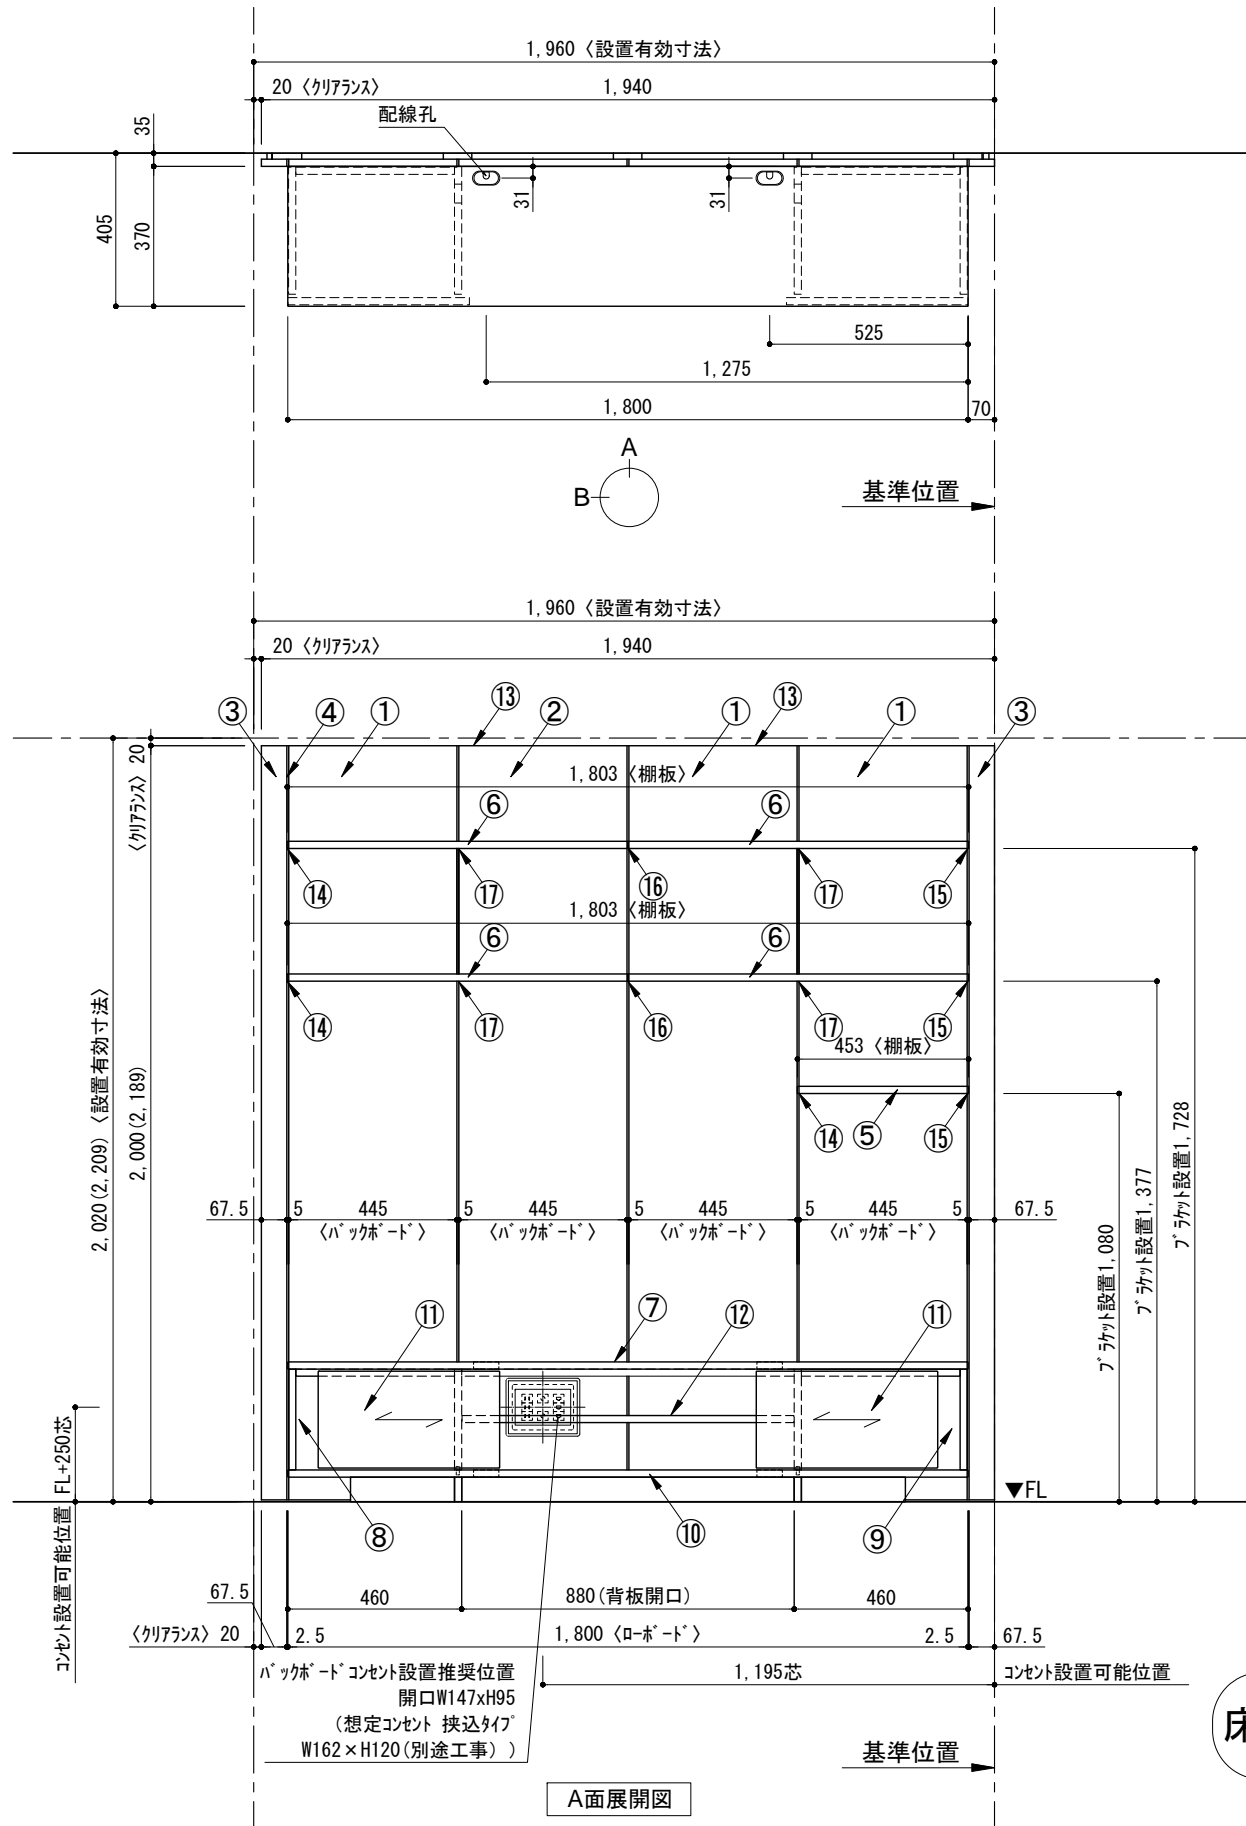

テンダーウォール tw-B1 TVボードセット(棚板タイプ) 間口1950 高さ2000(2200) プラン図

番号	名称	数量
①	バックボード	3
②	バックボード コンセント開口LOW	1
③	バックボード エンド LR	1
④	ブラケット	1
⑤	ワイヤ D230 W450	1
⑥	ワイヤ D230 W900	4
⑦	ロボット 天板 W1800	1
⑧	ロボット ベースセット ネット W460(1800) L	1
⑨	ロボット ベースセット ネット W460(1800) R	1
⑩	ロボット 台輪 W1800	1
⑪	ロボット 扉 W480(1800)	2
⑫	ロボット 棚板 W878(1800)	1
⑬	トップカバー W900 E	2
取付部品セット		1
⑭	ブラケット ラケット T23L	3
⑮	ブラケット ラケット T23R	3
⑯	ブラケット ラケット T23C	2
⑰	ブラケット ラケット T10	4
取付部材各種		

床全面仕上げのこと

備考欄/NOTE  
 1、仕様は改良のため予告なく変更することがあります。  
 2、取付壁面全面下地のこと。  
 3、( )内寸法は、高さ2200の場合を示す。

改訂	年月	内容	改訂	年月	内容	縮尺/SCALE	図面名称/TITLE	図面番号/NO.
4			9			1/20 (A3)	テンダーウォール tw-B1 TVボードセット(棚板タイプ) 間口1950 高さ2000(2200) プラン図	000477-1
3			8					
2			7					
1	2016.02.02	図面名称変更	6					
0	2015.07.20	新規作成	5					