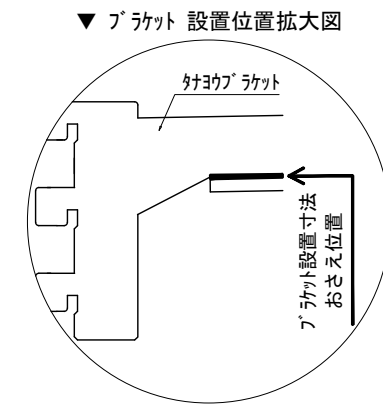

テンダーウォール tw-B2 TVボードセット(ボックスタイプ)+トール収納R 間口2200 高さ2000(2200) プラン図

番号	名称	数量
①	ハックボード	3
②	ハックボード コンセント開口LOW	1
③	ハックボードエンド LR	1
④	クハシラネ	1
⑤	クハ D230 W450	1
⑥	ローボード 天板 W1800	1
⑦	ローボード ベースキャビネット W460(1800) L	1
⑧	ローボード ベースキャビネット W460(1800) R	1
⑨	ローボード 台輪 W1800	1
⑩	ローボード 扉 W480(1800)	2
⑪	ローボード 棚板 W878(1800)	1
⑫	ボックス	4
⑬	トップカバー W900 E	2
⑭	片開きドアベースキャビ R	1
⑮	片開きドアキャビ R	1
⑯	化粧板	1
取付部品セット		1
⑰	クハヨウラケット T23L	1
⑱	クハヨウラケット T23R	1
⑲	キャビヨウラケット CL	4
⑳	キャビヨウラケット CR	4
取付部材各種		

床全面仕上げのこと

備考欄/NOTE  
 1. 仕様は改良のため予告なく変更することがあります。  
 2. 取付壁面全面下地のこと。  
 3. ( ) 内寸法は、高さ2200の場合を示す。

改訂	日付	内容	改訂	日付	内容
4			9		
3			8		
2			7		
1	2016.02.02	図面名称変更	6		
0	2015.07.20	新規作成	5		

縮尺/SCALE	1/20 (A3)	図面名称/TITLE	テンダーウォール tw-B2 TVボードセット(ボックスタイプ)+トール収納R 間口2200 高さ2000(2200) プラン図	図面番号/NO.	000495-1
----------	-----------	------------	--	----------	----------