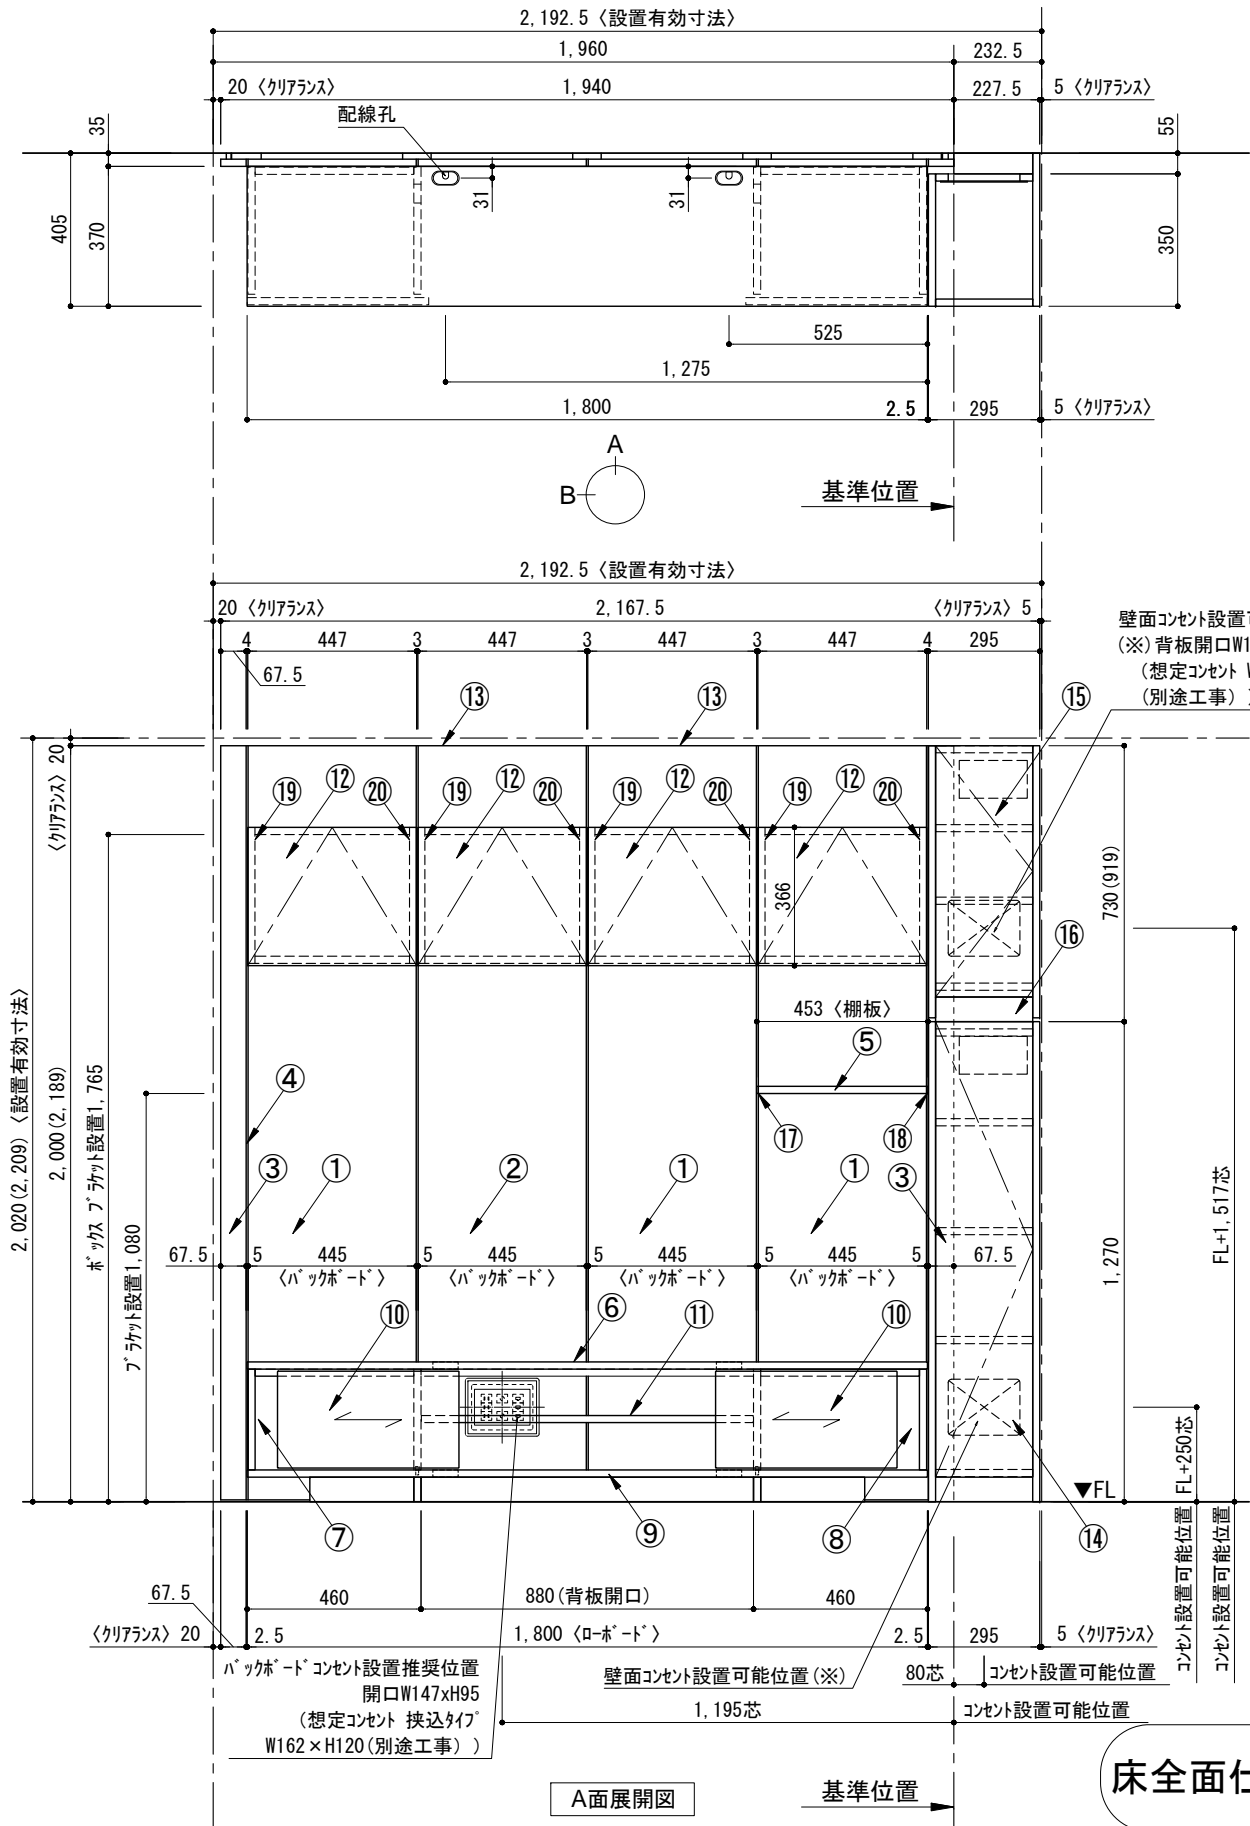

テンダーウォール tw-B2 TVボードセット(ボックスタイプ)+トール収納R 間口2200 高さ2000(2200) プラン図

番号	名称	数量
①	ハックボード	3
②	ハックボード コンセント開口LOW	1
③	ハックボードエンド LR	1
④	クハシラネ	1
⑤	クハ D230 W450	1
⑥	ローボード 天板 W1800	1
⑦	ローボード ベースキャビネット W460(1800) L	1
⑧	ローボード ベースキャビネット W460(1800) R	1
⑨	ローボード 台輪 W1800	1
⑩	ローボード 扉 W480(1800)	2
⑪	ローボード 棚板 W878(1800)	1
⑫	ボックス	4
⑬	トップカバー W900 E	2
⑭	片開きドアベースキャビ R	1
⑮	片開きドアキャビ R	1
⑯	化粧板	1
取付部品セット		1
⑰	クハヨウラケット T23L	1
⑱	クハヨウラケット T23R	1
⑲	キャビヨウラケット CL	4
⑳	キャビヨウラケット CR	4
取付部材各種		

床全面仕上げのこと

備考欄/NOTE  
 1. 仕様は改良のため予告なく変更することがあります。  
 2. 取付壁面全面下地のこと。  
 3. ( ) 内寸法は、高さ2200の場合を示す。

改訂	日付	内容	改訂	日付	内容
4			9		
3			8		
2			7		
1	2016.02.02	図面名称変更	6		
0	2015.07.20	新規作成	5		

縮尺/SCALE	1/20 (A3)	図面名称/TITLE	テンダーウォール tw-B2 TVボードセット(ボックスタイプ)+トール収納R 間口2200 高さ2000(2200) プラン図	図面番号/NO.	000495-1
----------	-----------	------------	--	----------	----------