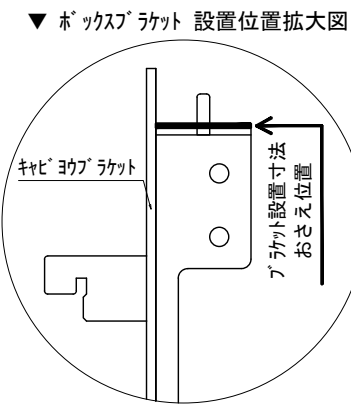

テンダーウォール tw-B2 TVボードセット(ボックスタイプ)+トール収納R 間口2200 高さ2000(2200) プラン図

番号	名称	数量
①	ハックボード	3
②	ハックボード コンセント開口LOW	1
③	ハックボードエンド LR	1
④	クハシラネ	1
⑤	クハ D230 W450	1
⑥	ローボード 天板 W1800	1
⑦	ローボード ベースキャビネット W460(1800) L	1
⑧	ローボード ベースキャビネット W460(1800) R	1
⑨	ローボード 台輪 W1800	1
⑩	ローボード 扉 W480(1800)	2
⑪	ローボード 棚板 W878(1800)	1
⑫	ボックス	4
⑬	トップカバー W900 E	2
⑭	片開きドアベースキャビ R	1
⑮	片開きドアキャビ R	1
⑯	化粧板	1
取付部品セット		1
⑰	クハヨウラケット T23L	1
⑱	クハヨウラケット T23R	1
⑲	キャビヨウラケット CL	4
⑳	キャビヨウラケット CR	4
取付部材各種		

床全面仕上げのこと

備考欄/NOTE  
 1. 仕様は改良のため予告なく変更することがあります。  
 2. 取付壁面全面下地のこと。  
 3. ( ) 内寸法は、高さ2200の場合を示す。

改訂	日付	内容	改訂	日付	内容
4			9		
3			8		
2			7		
1	2016.02.02	図面名称変更	6		
0	2015.07.20	新規作成	5		

縮尺/SCALE	1/20 (A3)	図面名称/TITLE	テンダーウォール tw-B2 TVボードセット(ボックスタイプ)+トール収納R 間口2200 高さ2000(2200) プラン図	図面番号/NO.	000495-1
----------	-----------	------------	--	----------	----------