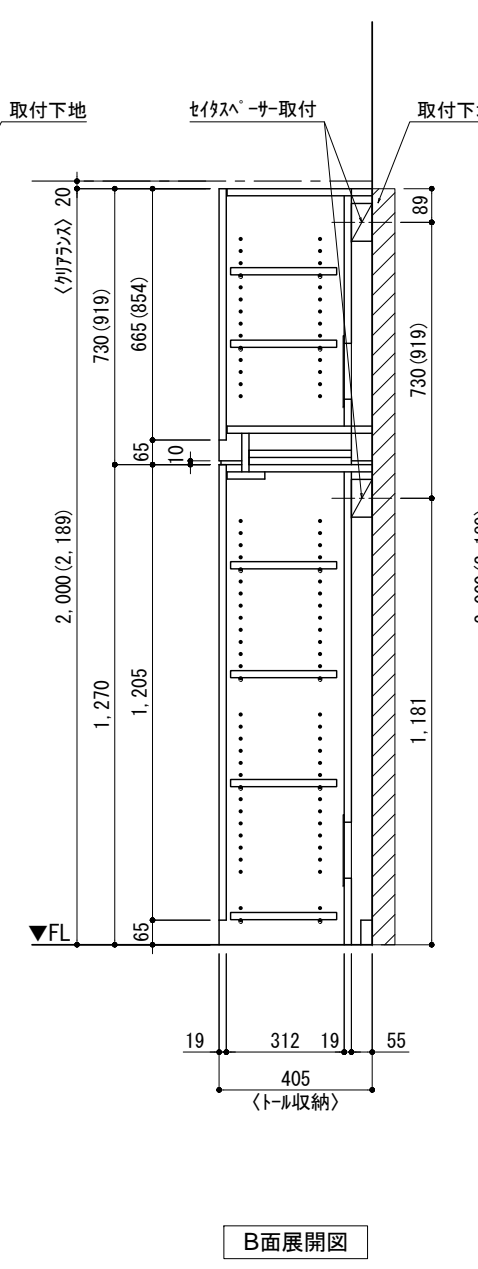

テンダーウォール tw-B2 TVボードセット(ボックスタイプ)+トール収納R 間口2200 高さ2000(2200) プラン図

番号	名称	数量
①	ハックボード	3
②	ハックボード コンセント開口LOW	1
③	ハックボードエンド LR	1
④	クハシラネ	1
⑤	クハ D230 W450	1
⑥	ローボード 天板 W1800	1
⑦	ローボード ベースキャビネット W460(1800) L	1
⑧	ローボード ベースキャビネット W460(1800) R	1
⑨	ローボード 台輪 W1800	1
⑩	ローボード 扉 W480(1800)	2
⑪	ローボード 棚板 W878(1800)	1
⑫	ボックス	4
⑬	トップカバー W900 E	2
⑭	片開きドアベースキャビ R	1
⑮	片開きドアキャビ R	1
⑯	化粧板	1
取付部品セット		1
⑰	クハヨウラケット T23L	1
⑱	クハヨウラケット T23R	1
⑲	キャビヨウラケット CL	4
⑳	キャビヨウラケット CR	4
取付部材各種		

床全面仕上げのこと

備考欄/NOTE  
 1. 仕様は改良のため予告なく変更することがあります。  
 2. 取付壁面全面下地のこと。  
 3. ( ) 内寸法は、高さ2200の場合を示す。

改訂	日付	内容	改訂	日付	内容
4			9		
3			8		
2			7		
1	2016.02.02	図面名称変更	6		
0	2015.07.20	新規作成	5		

縮尺/SCALE	1/20 (A3)	図面名称/TITLE	テンダーウォール tw-B2 TVボードセット(ボックスタイプ)+トール収納R 間口2200 高さ2000(2200) プラン図	図面番号/NO.	000495-1
----------	-----------	------------	--	----------	----------