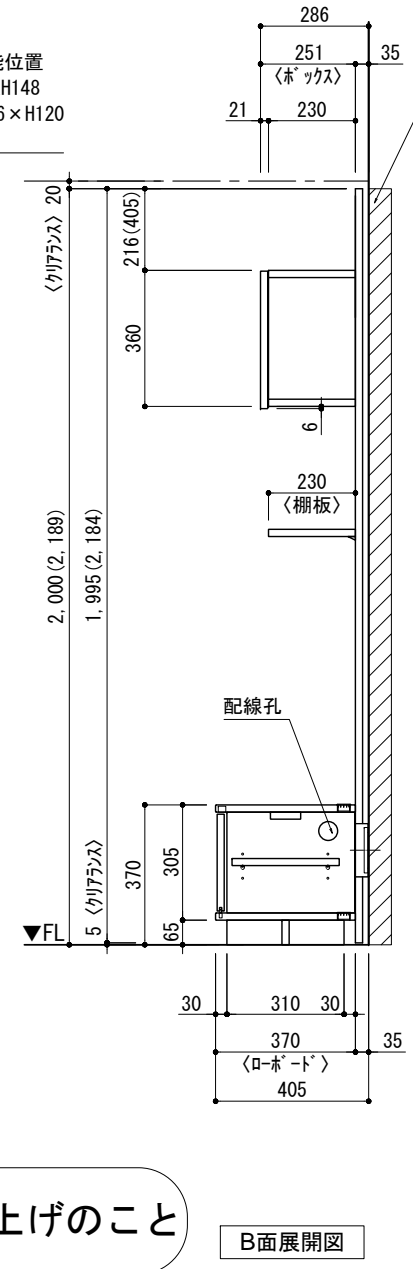

テンダーウォール tw-B2 TVボードセット(ボックスタイプ)+トール収納R 間口2200 高さ2000(2200) プラン図

番号	名称	数量
①	ハックボード	3
②	ハックボード コンセント開口LOW	1
③	ハックボードエンド LR	1
④	クハシラネ	1
⑤	クハ D230 W450	1
⑥	ローボード 天板 W1800	1
⑦	ローボード ベースキャビネット W460(1800) L	1
⑧	ローボード ベースキャビネット W460(1800) R	1
⑨	ローボード 台輪 W1800	1
⑩	ローボード 扉 W480(1800)	2
⑪	ローボード 棚板 W878(1800)	1
⑫	ボックス	4
⑬	トップカバー W900 E	2
⑭	片開きドアベースキャビ R	1
⑮	片開きドアキャビ R	1
⑯	化粧板	1
取付部品セット		1
⑰	クハヨウラケット T23L	1
⑱	クハヨウラケット T23R	1
⑲	キャビヨウラケット CL	4
⑳	キャビヨウラケット CR	4
取付部材各種		

床全面仕上げのこと

備考欄/NOTE  
 1. 仕様は改良のため予告なく変更することがあります。  
 2. 取付壁面全面下地のこと。  
 3. ( ) 内寸法は、高さ2200の場合を示す。

改訂	日付	内容	改訂	日付	内容
4			9		
3			8		
2			7		
1	2016.02.02	図面名称変更	6		
0	2015.07.20	新規作成	5		

縮尺/SCALE	1/20 (A3)	図面名称/TITLE	テンダーウォール tw-B2 TVボードセット(ボックスタイプ)+トール収納R 間口2200 高さ2000(2200) プラン図	図面番号/NO.	000495-1
----------	-----------	------------	--	----------	----------