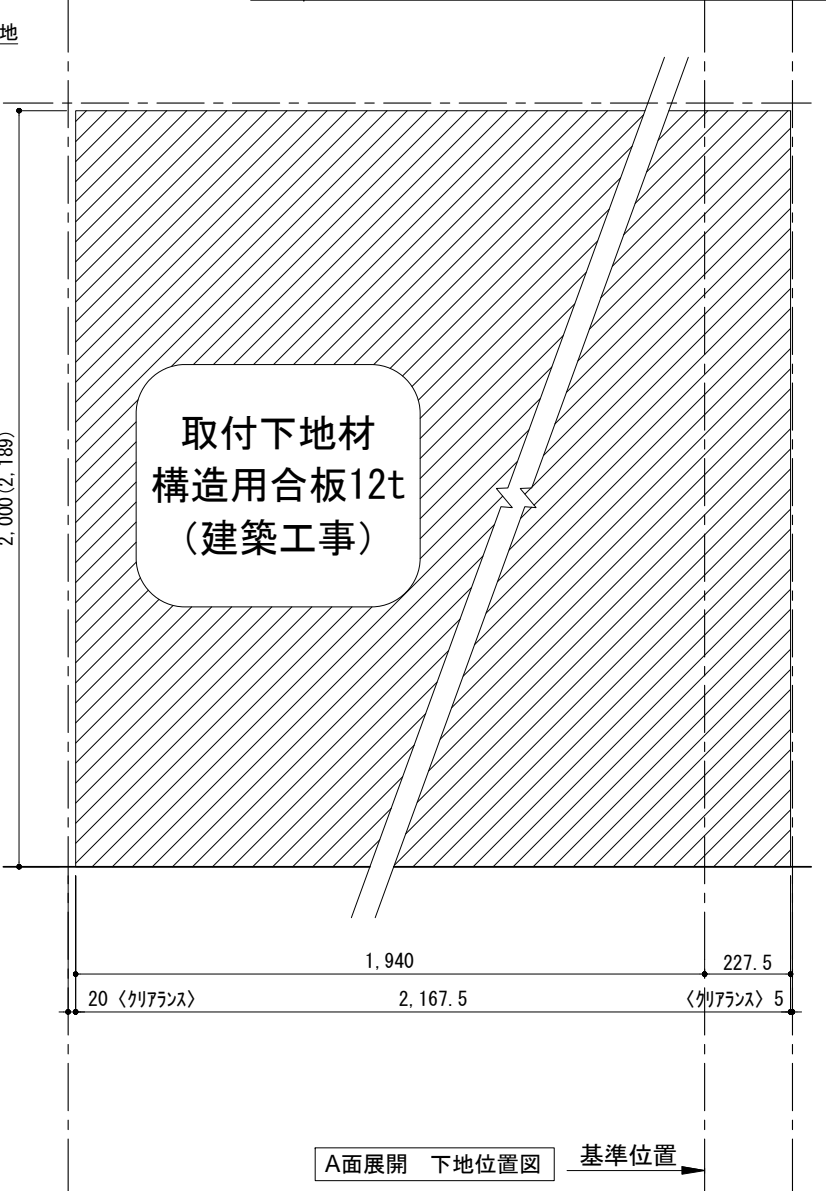

テンダーウォール tw-B2 TVボードセット(ボックスタイプ)+トール収納R 間口2200 高さ2000(2200) プラン図

番号	名称	数量
①	ハックボード	3
②	ハックボード コンセント開口LOW	1
③	ハックボードエンド LR	1
④	クハシラネ	1
⑤	クハ D230 W450	1
⑥	ローボード 天板 W1800	1
⑦	ローボード ベースキャビネット W460(1800) L	1
⑧	ローボード ベースキャビネット W460(1800) R	1
⑨	ローボード 台輪 W1800	1
⑩	ローボード 扉 W480(1800)	2
⑪	ローボード 棚板 W878(1800)	1
⑫	ボックス	4
⑬	トップカバー W900 E	2
⑭	片開きドアベースキャビ R	1
⑮	片開きドアキャビ R	1
⑯	化粧板	1
取付部品セット		1
⑰	クハヨウラケット T23L	1
⑱	クハヨウラケット T23R	1
⑲	キャビヨウラケット CL	4
⑳	キャビヨウラケット CR	4
取付部材各種		

床全面仕上げのこと

備考欄/NOTE  
 1. 仕様は改良のため予告なく変更することがあります。  
 2. 取付壁面全面下地のこと。  
 3. ( ) 内寸法は、高さ2200の場合を示す。

改訂	日付	内容	改訂	日付	内容
4			9		
3			8		
2			7		
1	2016.02.02	図面名称変更	6		
0	2015.07.20	新規作成	5		

縮尺/SCALE	1/20 (A3)	図面名称/TITLE	テンダーウォール tw-B2 TVボードセット(ボックスタイプ)+トール収納R 間口2200 高さ2000(2200) プラン図	図面番号/NO.	000495-1
----------	-----------	------------	--	----------	----------