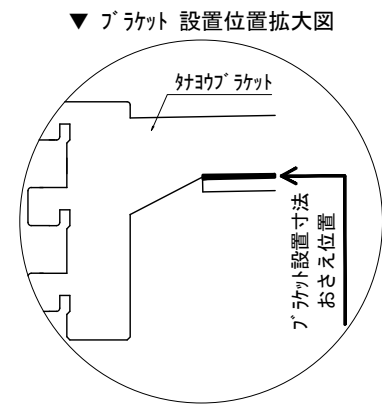

テンダーウォール tw-B1 TVボードセット(棚板タイプ)+トール収納L 間口2200 高さ2000(2200) プラン図

番号	名称	数量
①	バックボード	3
②	バックボード コンセント開口LOW	1
③	バックボードエンド LR	1
④	クハシラ	1
⑤	クハシ D230 W450	1
⑥	クハシ D230 W900	4
⑦	ローボード 天板 W1800	1
⑧	ローボード ベースキャビネット W460(1800) L	1
⑨	ローボード ベースキャビネット W460(1800) R	1
⑩	ローボード 台輪 W1800	1
⑪	ローボード 扉 W480(1800)	2
⑫	ローボード 棚板 W878(1800)	1
⑬	トップカバー W900 E	2
⑭	片開きドアキャビネット L	1
⑮	片開きドアキャビネット R	1
⑯	化粧板	1
取付部品セット		1
⑰	クハシラ T23L	3
⑱	クハシラ T23R	3
⑲	クハシラ T23C	2
⑳	クハシラ T10	4
取付部材各種		

備考欄/NOTE
 1. 仕様は改良のため予告なく変更することがあります。
 2. 取付壁面全面下地のこと。
 3. () 内寸法は、高さ2200の場合を示す。

改訂	4		9	
	3		8	
	2		7	
	1	2016.02.02	図面名称変更	6
	0	2015.07.20	新規作成	5

縮尺/SCALE	1/20 (A3)	図面名称/TITLE	テンダーウォール tw-B1 TVボードセット(棚板タイプ)+トール収納L 間口2200 高さ2000(2200) プラン図	図面番号/NO.	000483-1
----------	-----------	------------	--	----------	----------