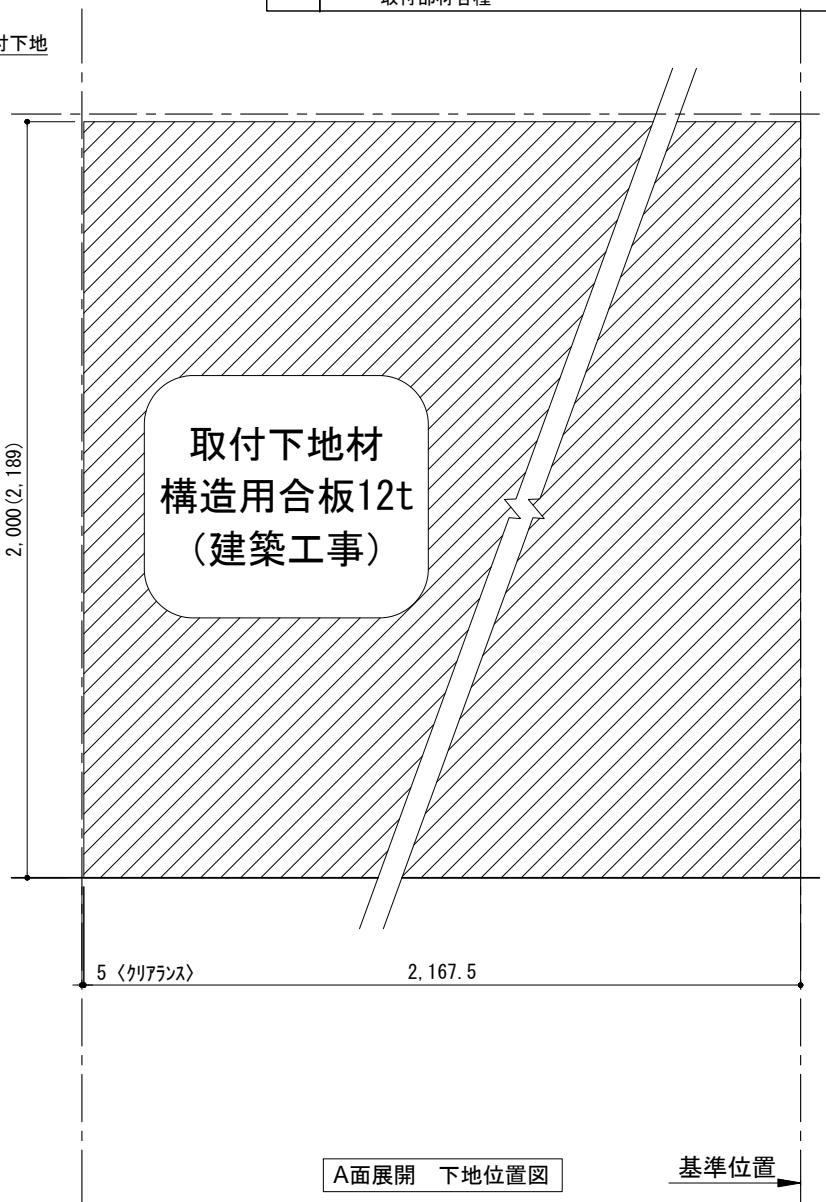

テンダーウォール tw-B1 TVボードセット(棚板タイプ)+トール収納L 間口2200 高さ2000(2200) プラン図

番号	名称	数量
①	バックボード	3
②	バックボード コンセント開口LOW	1
③	バックボードエンド LR	1
④	クハシラ	1
⑤	クハシ D230 W450	1
⑥	クハシ D230 W900	4
⑦	ローボード 天板 W1800	1
⑧	ローボード ベースキャビネット W460(1800) L	1
⑨	ローボード ベースキャビネット W460(1800) R	1
⑩	ローボード 台輪 W1800	1
⑪	ローボード 扉 W480(1800)	2
⑫	ローボード 棚板 W878(1800)	1
⑬	トップカバー W900 E	2
⑭	片開きドアキャビネット L	1
⑮	片開きドアキャビネット R	1
⑯	化粧板	1
取付部品セット		1
⑰	クハシラ T23L	3
⑱	クハシラ T23R	3
⑲	クハシラ T23C	2
⑳	クハシラ T10	4
取付部材各種		

備考欄/NOTE
 1. 仕様は改良のため予告なく変更することがあります。
 2. 取付壁面全面下地のこと。
 3. () 内寸法は、高さ2200の場合を示す。

改訂	4		9	
	3		8	
	2		7	
	1	2016.02.02	図面名称変更	6
	0	2015.07.20	新規作成	5

縮尺/SCALE	1/20 (A3)	図面名称/TITLE	テンダーウォール tw-B1 TVボードセット(棚板タイプ)+トール収納L 間口2200 高さ2000(2200) プラン図	図面番号/NO.	000483-1
----------	-----------	------------	--	----------	----------