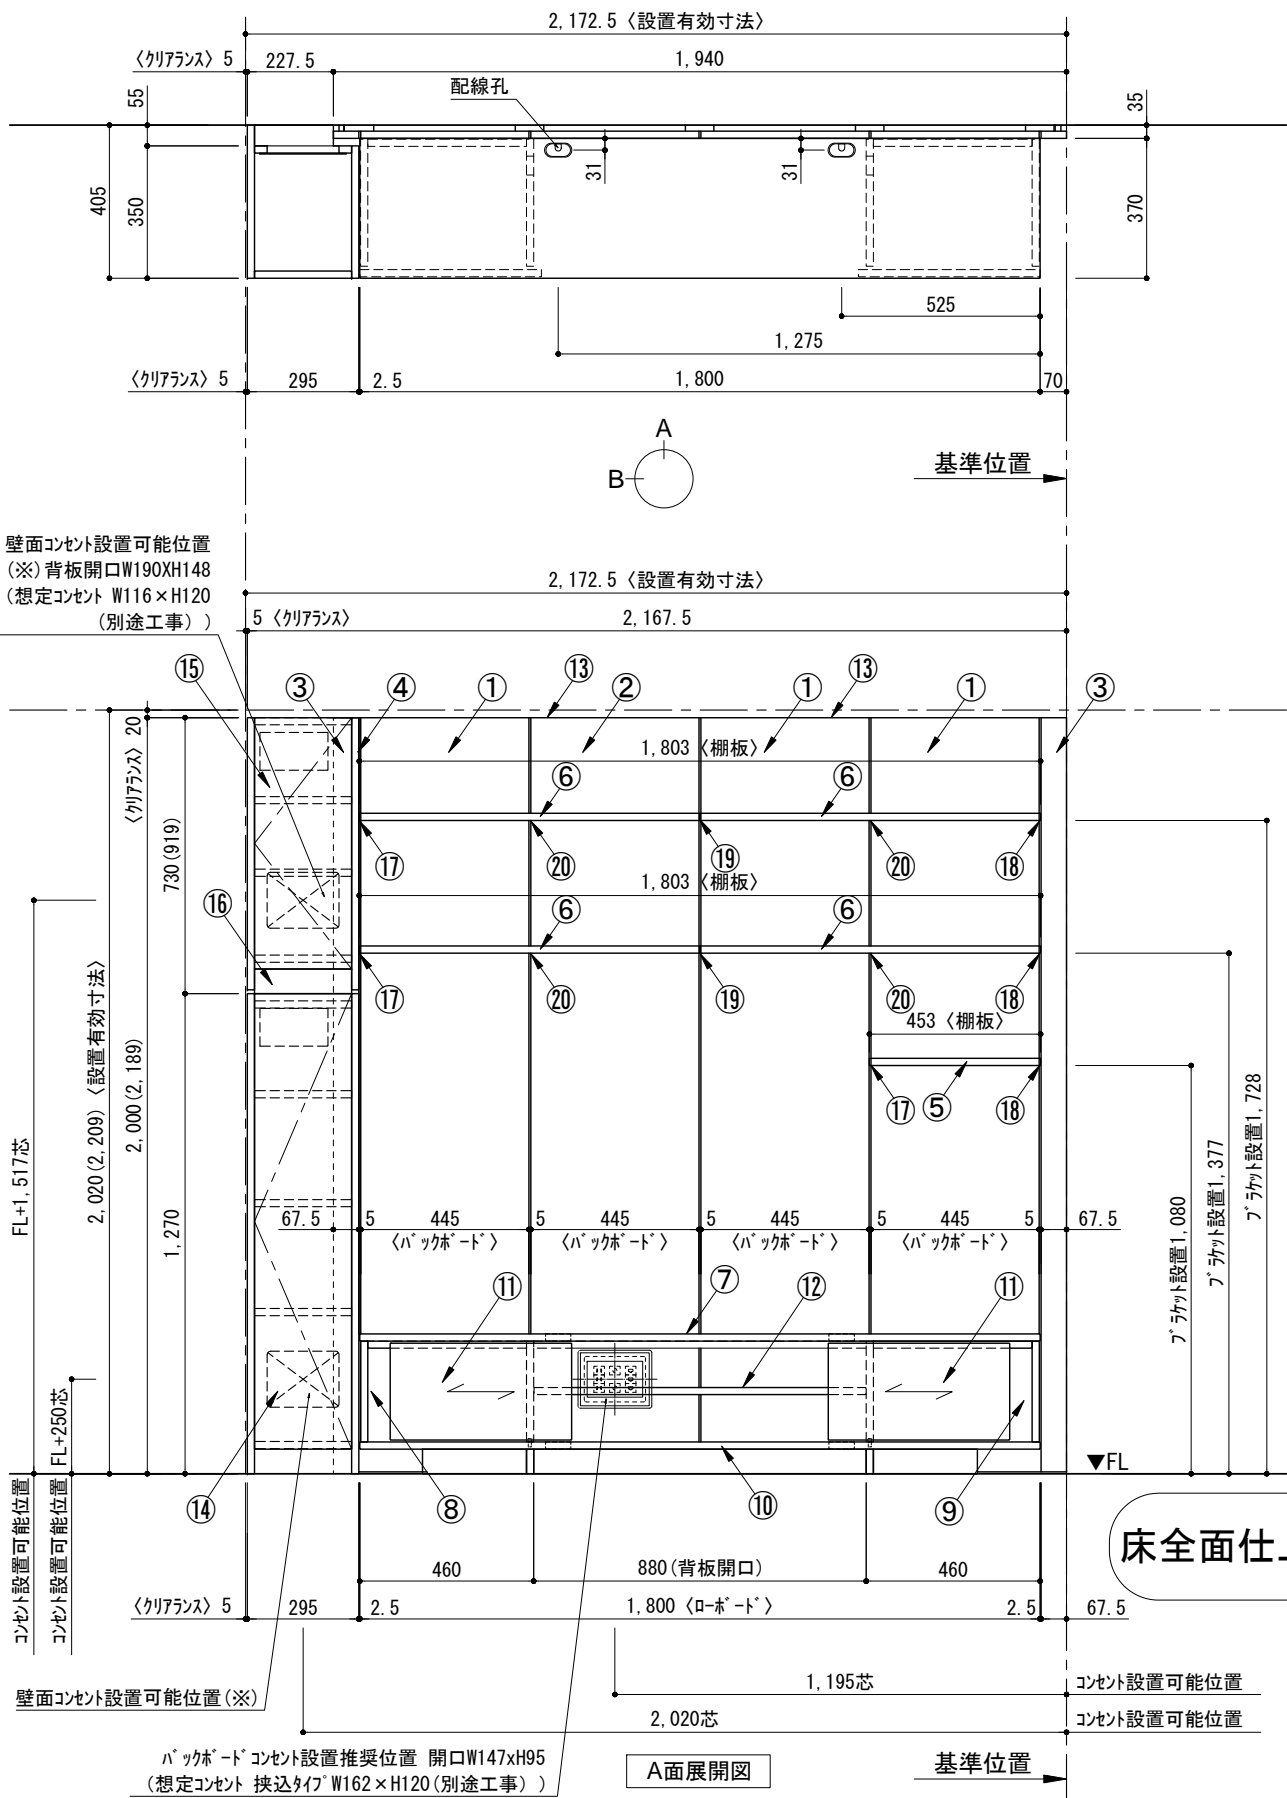

テンダーウォール tw-B1 TVボードセット(棚板タイプ)+トール収納L 間口2200 高さ2000(2200) プラン図

番号	名称	数量
①	バックボード	3
②	バックボード コンセント開口LOW	1
③	バックボードエンド LR	1
④	クハシラ	1
⑤	クハシ D230 W450	1
⑥	クハシ D230 W900	4
⑦	ローボード 天板 W1800	1
⑧	ローボード ベースキャビネット W460(1800) L	1
⑨	ローボード ベースキャビネット W460(1800) R	1
⑩	ローボード 台輪 W1800	1
⑪	ローボード 扉 W480(1800)	2
⑫	ローボード 棚板 W878(1800)	1
⑬	トップカバー W900 E	2
⑭	片開きドアキャビネット L	1
⑮	片開きドアキャビネット R	1
⑯	化粧板	1
取付部品セット		1
⑰	クハシラ T23L	3
⑱	クハシラ T23R	3
⑲	クハシラ T23C	2
⑳	クハシラ T10	4
取付部材各種		

備考欄/NOTE
 1. 仕様は改良のため予告なく変更することがあります。
 2. 取付壁面全面下地のこと。
 3. () 内寸法は、高さ2200の場合を示す。

改訂	4		9	
	3		8	
	2		7	
	1	2016.02.02	図面名称変更	6
	0	2015.07.20	新規作成	5

縮尺/SCALE	1/20 (A3)	図面名称/TITLE	テンダーウォール tw-B1 TVボードセット(棚板タイプ)+トール収納L 間口2200 高さ2000(2200) プラン図	図面番号/NO.	000483-1
----------	-----------	------------	--	----------	----------