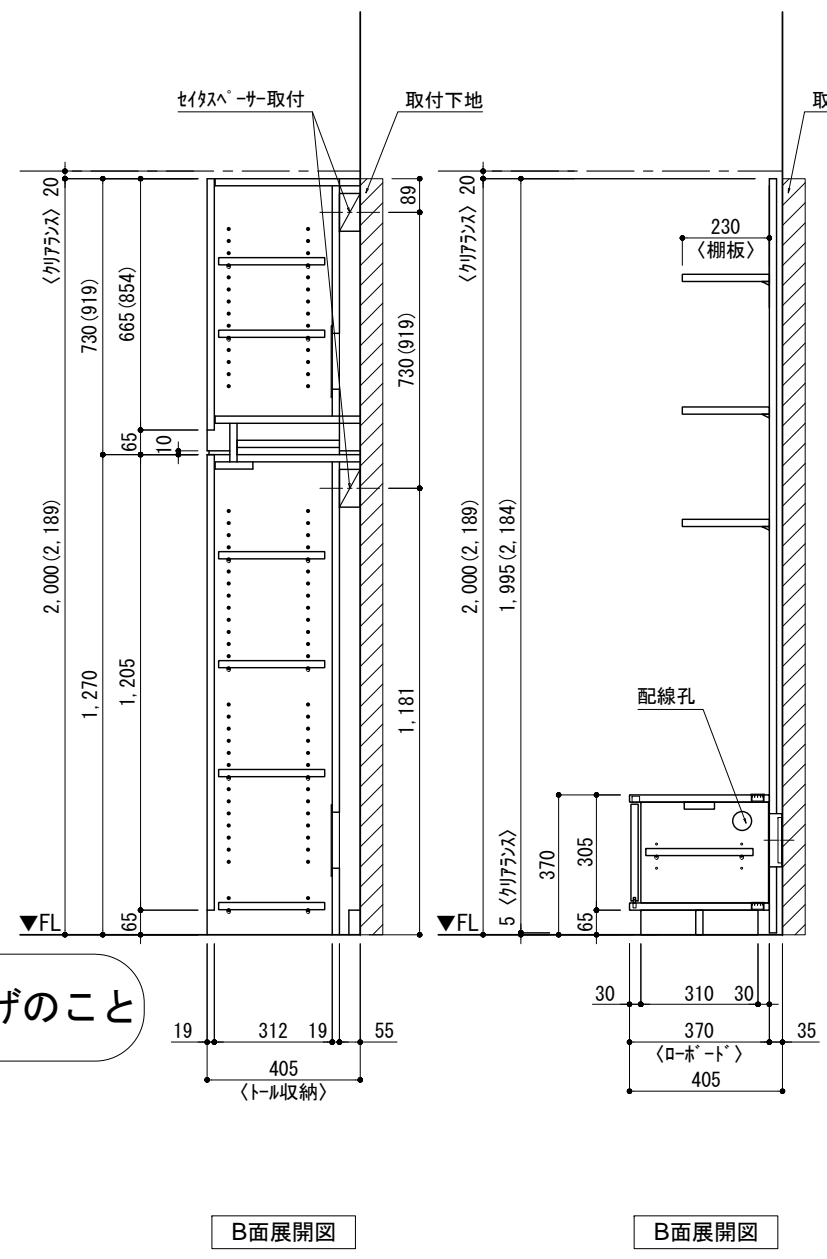

テンダーウォール tw-B1 TVボードセット(棚板タイプ)+トール収納L 間口2200 高さ2000(2200) プラン図

番号	名称	数量
①	バックボード	3
②	バックボード コンセント開口LOW	1
③	バックボードエンド LR	1
④	クハシラ	1
⑤	クハシ D230 W450	1
⑥	クハシ D230 W900	4
⑦	ローボード 天板 W1800	1
⑧	ローボード ベースキャビネット W460(1800) L	1
⑨	ローボード ベースキャビネット W460(1800) R	1
⑩	ローボード 台輪 W1800	1
⑪	ローボード 扉 W480(1800)	2
⑫	ローボード 棚板 W878(1800)	1
⑬	トップカバー W900 E	2
⑭	片開きドアキャビネット L	1
⑮	片開きドアキャビネット R	1
⑯	化粧板	1
取付部品セット		1
⑰	クハシラ T23L	3
⑱	クハシラ T23R	3
⑲	クハシラ T23C	2
⑳	クハシラ T10	4
取付部材各種		

備考欄/NOTE
 1. 仕様は改良のため予告なく変更することがあります。
 2. 取付壁面全面下地のこと。
 3. () 内寸法は、高さ2200の場合を示す。

改訂	4		9	
	3		8	
	2		7	
	1	2016.02.02	図面名称変更	6
	0	2015.07.20	新規作成	5

縮尺/SCALE	1/20 (A3)	図面名称/TITLE	テンダーウォール tw-B1 TVボードセット(棚板タイプ)+トール収納L 間口2200 高さ2000(2200) プラン図	図面番号/NO.	000483-1
----------	-----------	------------	--	----------	----------