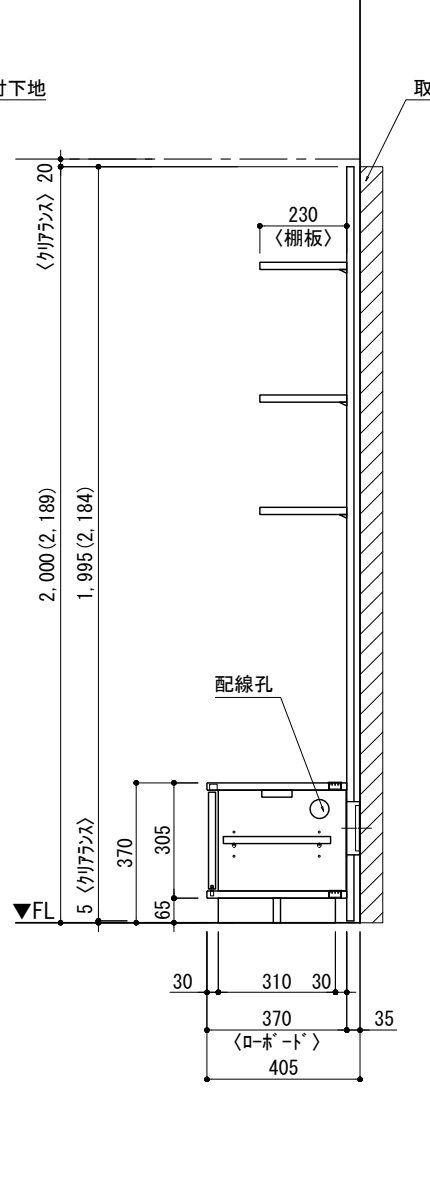

テンダーウォール tw-B1 TVボードセット(棚板タイプ)+トール収納LR 間口2400 高さ2000(2200) プラン図

番号	名称	数量
①	バックボード	3
②	バックボード コンセント開口LOW	1
③	バックボードエンド LR	1
④	ブラケット	1
⑤	ワイヤ D230 W450	1
⑥	ワイヤ D230 W900	4
⑦	ローボード 天板 W1800	1
⑧	ローボード ベースキャビネット W460(1800) L	1
⑨	ローボード ベースキャビネット W460(1800) R	1
⑩	ローボード 台輪 W1800	1
⑪	ローボード 扉 W480(1800)	2
⑫	ローボード 棚板 W878(1800)	1
⑬	トップカバー W900 E	2
⑭	片開きドアキャビネット L	1
⑮	片開きドアキャビネット R	1
⑯	片開きドアキャビネット L	1
⑰	片開きドアキャビネット R	1
⑱	化粧板	2
⑲	取付部品セット	1
⑲	ワイヤブラケット T23L	3
⑲	ワイヤブラケット T23R	3
⑲	ワイヤブラケット T23C	2
⑲	ワイヤブラケット T10	4
取付部材各種		

床全面仕上げのこと

備考欄/NOTE
 1. 仕様は改良のため予告なく変更することがあります。
 2. 取付壁面全面下地のこと。
 3. () 内寸法は、高さ2200の場合を示す。

4			9
3			8
2			7
1	2016.02.02	図面名称変更	6
0	2015.07.20	新規作成	5

縮尺/SCALE	図面名称/TITLE	図面番号/NO.
1/20 (A3)	テンダーウォール tw-B1 TVボードセット(棚板タイプ) +トール収納LR 間口2400 高さ2000(2200) プラン図	000489-1