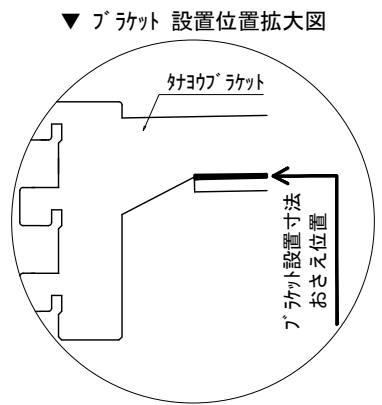

テンダーウォール tw-B1 TVボードセット(棚板タイプ)+トール収納LR 間口2400 高さ2000(2200) プラン図

番号	名称	数量
①	バックボード	3
②	バックボード コンセント開口LOW	1
③	バックボードエンド LR	1
④	ブラケット	1
⑤	ワイヤ D230 W450	1
⑥	ワイヤ D230 W900	4
⑦	ローボード 天板 W1800	1
⑧	ローボード ベースキャビネット W460(1800) L	1
⑨	ローボード ベースキャビネット W460(1800) R	1
⑩	ローボード 台輪 W1800	1
⑪	ローボード 扉 W480(1800)	2
⑫	ローボード 棚板 W878(1800)	1
⑬	トップカバー W900 E	2
⑭	片開きドアキャビネット L	1
⑮	片開きドアキャビネット R	1
⑯	片開きドアキャビネット L	1
⑰	片開きドアキャビネット R	1
⑱	化粧板	2
⑲	取付部品セット	1
⑲	ワイヤブラケット T23L	3
⑲	ワイヤブラケット T23R	3
⑲	ワイヤブラケット T23C	2
⑲	ワイヤブラケット T10	4
取付部材各種		

床全面仕上げのこと

備考欄/NOTE
 1. 仕様は改良のため予告なく変更することがあります。
 2. 取付壁面全面下地のこと。
 3. () 内寸法は、高さ2200の場合を示す。

4			9
3			8
2			7
1	2016.02.02	図面名称変更	6
0	2015.07.20	新規作成	5

縮尺/SCALE	図面名称/TITLE	図面番号/NO.
1/20 (A3)	テンダーウォール tw-B1 TVボードセット(棚板タイプ) +トール収納LR 間口2400 高さ2000(2200) プラン図	000489-1