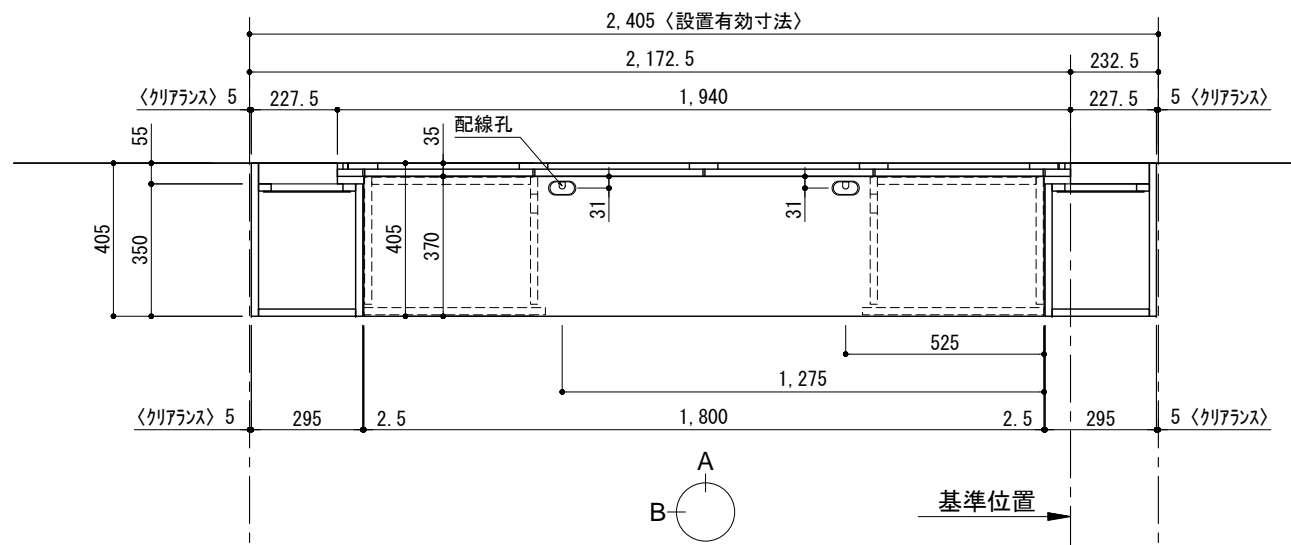

テンダーウォール tw-B1 TVボードセット(棚板タイプ)+トール収納LR 間口2400 高さ2000(2200) プラン図

番号	名称	数量
①	バックボード	3
②	バックボード コンセント開口LOW	1
③	バックボードエンド LR	1
④	ブラケット	1
⑤	ワイヤ D230 W450	1
⑥	ワイヤ D230 W900	4
⑦	ローボード 天板 W1800	1
⑧	ローボード ベースキャビネット W460(1800) L	1
⑨	ローボード ベースキャビネット W460(1800) R	1
⑩	ローボード 台輪 W1800	1
⑪	ローボード 扉 W480(1800)	2
⑫	ローボード 棚板 W878(1800)	1
⑬	トップカバー W900 E	2
⑭	片開きドアキャビネット L	1
⑮	片開きドアキャビネット R	1
⑯	片開きドアキャビネット L	1
⑰	片開きドアキャビネット R	1
⑱	化粧板	2
⑲	取付部品セット	1
⑲	ワイヤブラケット T23L	3
⑲	ワイヤブラケット T23R	3
⑲	ワイヤブラケット T23C	2
⑲	ワイヤブラケット T10	4
取付部材各種		

床全面仕上げのこと

備考欄/NOTE
 1. 仕様は改良のため予告なく変更することがあります。
 2. 取付壁面全面下地のこと。
 3. () 内寸法は、高さ2200の場合を示す。

4			9
3			8
2			7
1	2016.02.02	図面名称変更	6
0	2015.07.20	新規作成	5

縮尺/SCALE	図面名称/TITLE	図面番号/NO.
1/20 (A3)	テンダーウォール tw-B1 TVボードセット(棚板タイプ) +トール収納LR 間口2400 高さ2000(2200) プラン図	000489-1