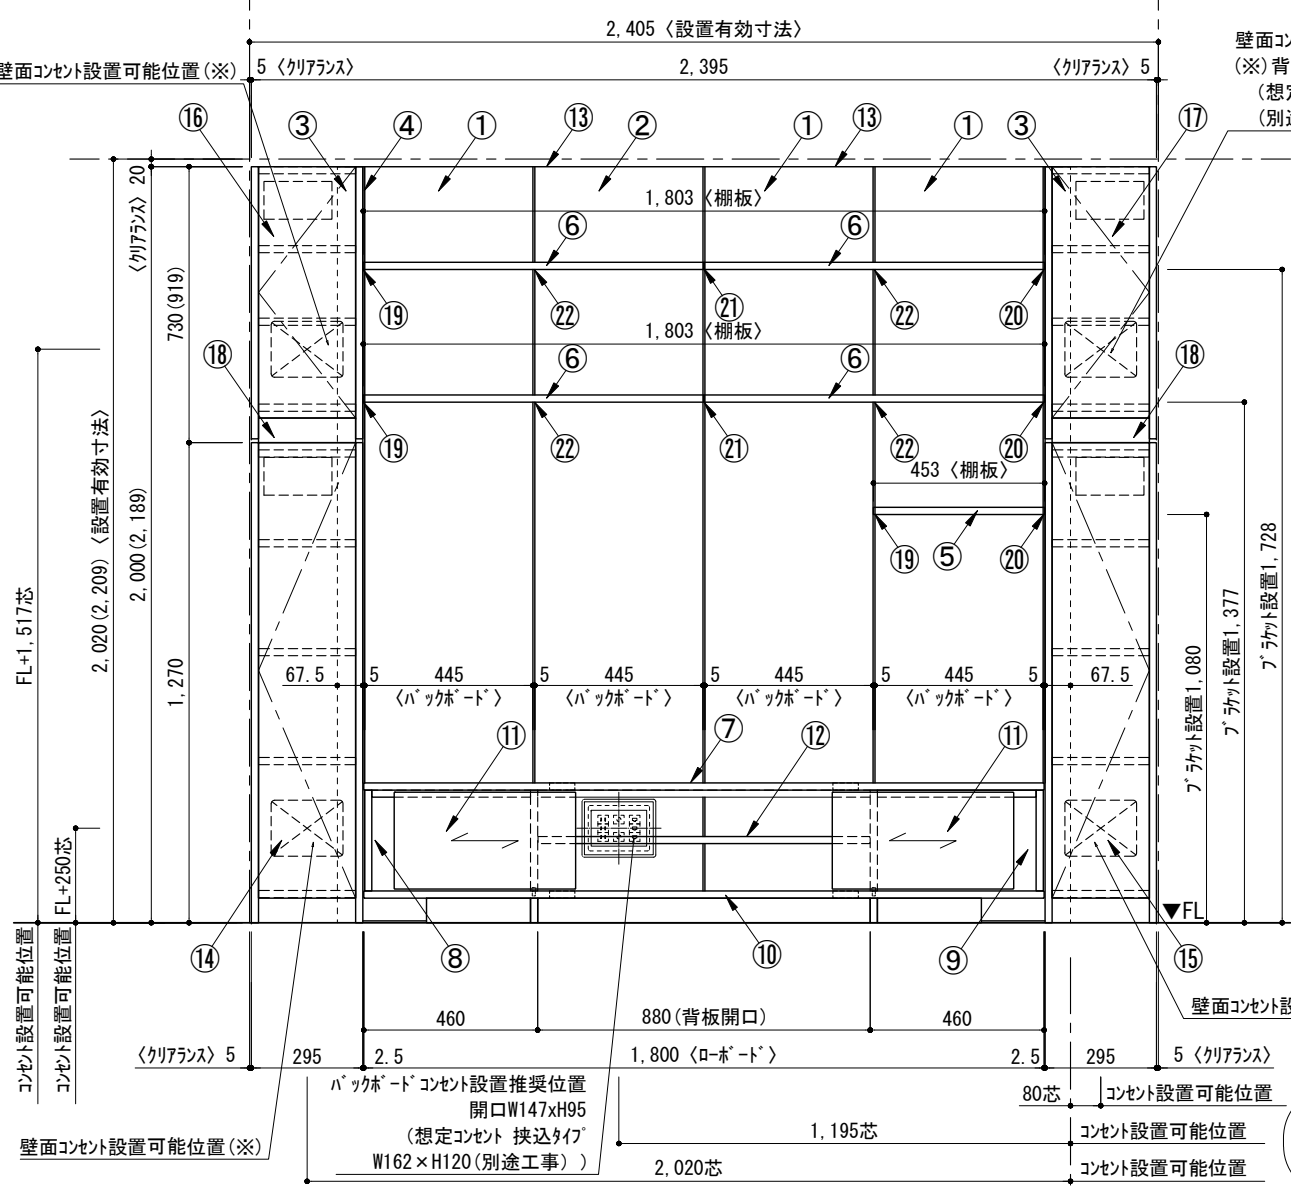

テンダーウォール tw-B1 TVボードセット(棚板タイプ)+トール収納LR 間口2400 高さ2000(2200) プラン図

番号	名称	数量
①	バックボード	3
②	バックボード コンセント開口LOW	1
③	バックボードエンド LR	1
④	ブラケット	1
⑤	ワイヤ D230 W450	1
⑥	ワイヤ D230 W900	4
⑦	ローボード 天板 W1800	1
⑧	ローボード ベースキャビネット W460(1800) L	1
⑨	ローボード ベースキャビネット W460(1800) R	1
⑩	ローボード 台輪 W1800	1
⑪	ローボード 扉 W480(1800)	2
⑫	ローボード 棚板 W878(1800)	1
⑬	トップカバー W900 E	2
⑭	片開きドアキャビネット L	1
⑮	片開きドアキャビネット R	1
⑯	片開きドアキャビネット L	1
⑰	片開きドアキャビネット R	1
⑱	化粧板	2
⑲	取付部品セット	1
⑲	ワイヤブラケット T23L	3
⑲	ワイヤブラケット T23R	3
⑲	ワイヤブラケット T23C	2
⑲	ワイヤブラケット T10	4
取付部材各種		

床全面仕上げのこと

備考欄/NOTE
 1. 仕様は改良のため予告なく変更することがあります。
 2. 取付壁面全面下地のこと。
 3. () 内寸法は、高さ2200の場合を示す。

4			9
3			8
2			7
1	2016.02.02	図面名称変更	6
0	2015.07.20	新規作成	5

縮尺/SCALE	図面名称/TITLE	図面番号/NO.
1/20 (A3)	テンダーウォール tw-B1 TVボードセット(棚板タイプ) +トール収納LR 間口2400 高さ2000(2200) プラン図	000489-1