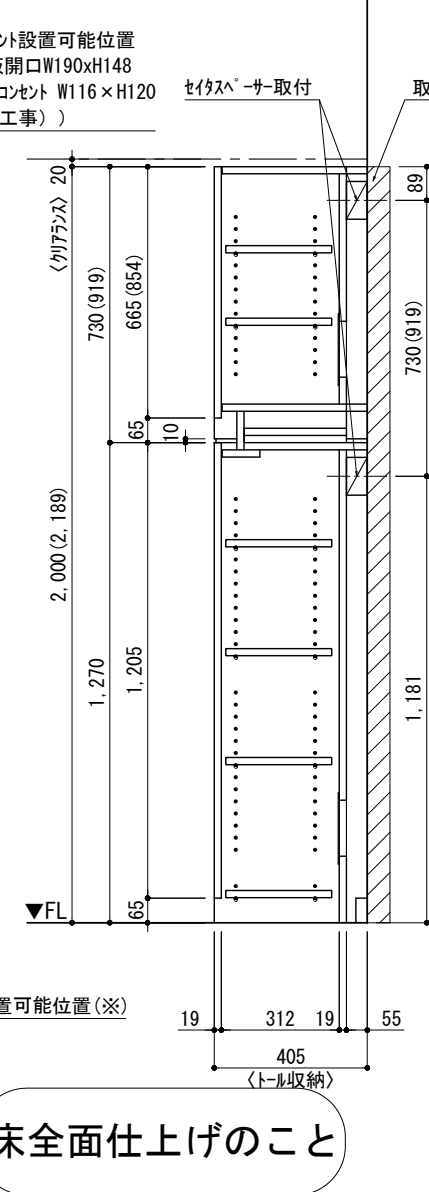

テンダーウォール tw-B1 TVボードセット(棚板タイプ)+トール収納LR 間口2400 高さ2000(2200) プラン図

番号	名称	数量
①	バックボード	3
②	バックボード コンセント開口LOW	1
③	バックボードエンド LR	1
④	ブラケット	1
⑤	ワイヤ D230 W450	1
⑥	ワイヤ D230 W900	4
⑦	ローボード 天板 W1800	1
⑧	ローボード ベースキャビネット W460(1800) L	1
⑨	ローボード ベースキャビネット W460(1800) R	1
⑩	ローボード 台輪 W1800	1
⑪	ローボード 扉 W480(1800)	2
⑫	ローボード 棚板 W878(1800)	1
⑬	トップカバー W900 E	2
⑭	片開きドアキャビネット L	1
⑮	片開きドアキャビネット R	1
⑯	片開きドアキャビネット L	1
⑰	片開きドアキャビネット R	1
⑱	化粧板	2
⑲	取付部品セット	1
⑲	ワイヤブラケット T23L	3
⑲	ワイヤブラケット T23R	3
⑲	ワイヤブラケット T23C	2
⑲	ワイヤブラケット T10	4
取付部材各種		

床全面仕上げのこと

備考欄/NOTE
 1. 仕様は改良のため予告なく変更することがあります。
 2. 取付壁面全面下地のこと。
 3. () 内寸法は、高さ2200の場合を示す。

4			9
3			8
2			7
1	2016.02.02	図面名称変更	6
0	2015.07.20	新規作成	5

縮尺/SCALE	図面名称/TITLE	図面番号/NO.
1/20 (A3)	テンダーウォール tw-B1 TVボードセット(棚板タイプ) +トール収納LR 間口2400 高さ2000(2200) プラン図	000489-1