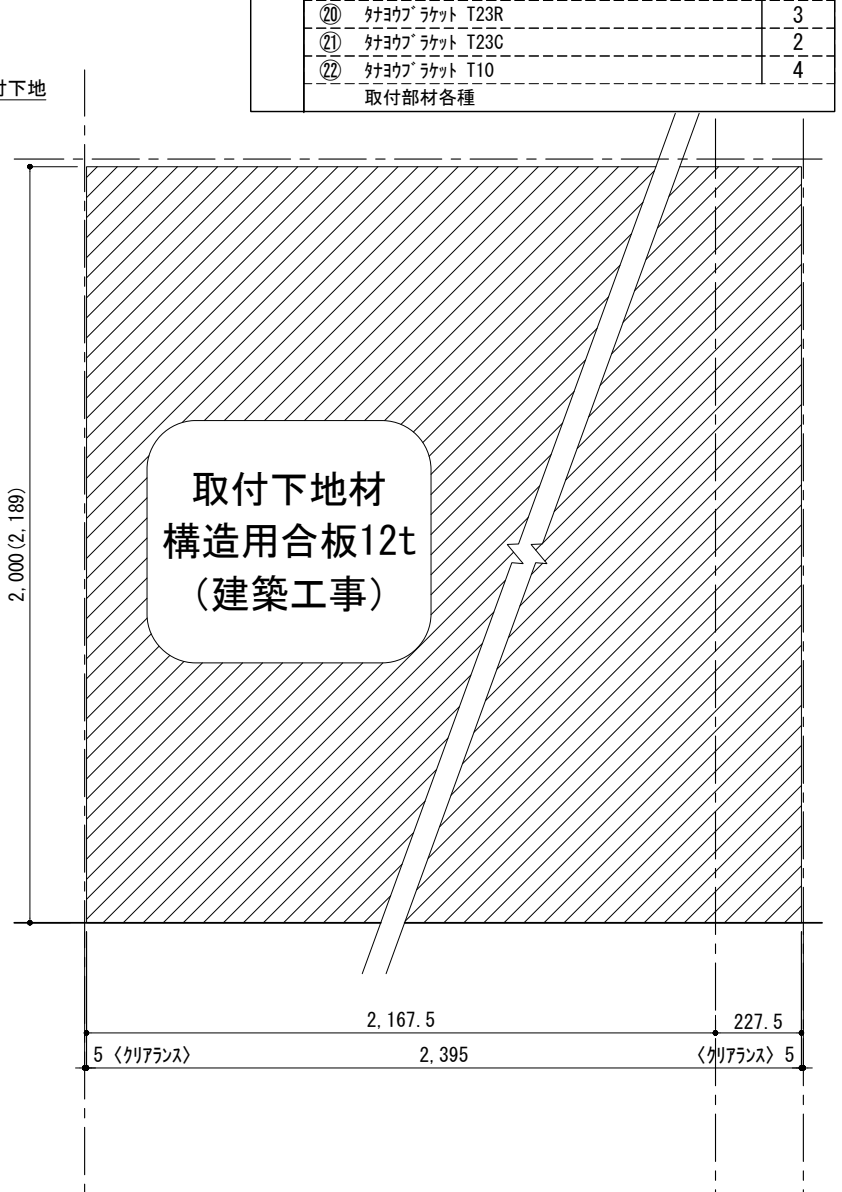

テンダーウォール tw-B1 TVボードセット(棚板タイプ)+トール収納LR 間口2400 高さ2000(2200) プラン図

番号	名称	数量
①	バックボード	3
②	バックボード コンセント開口LOW	1
③	バックボードエンド LR	1
④	ブラケット	1
⑤	ワイヤ D230 W450	1
⑥	ワイヤ D230 W900	4
⑦	ローボード 天板 W1800	1
⑧	ローボード ベースキャビネット W460(1800) L	1
⑨	ローボード ベースキャビネット W460(1800) R	1
⑩	ローボード 台輪 W1800	1
⑪	ローボード 扉 W480(1800)	2
⑫	ローボード 棚板 W878(1800)	1
⑬	トップカバー W900 E	2
⑭	片開きドアキャビネット L	1
⑮	片開きドアキャビネット R	1
⑯	片開きドアキャビネット L	1
⑰	片開きドアキャビネット R	1
⑱	化粧板	2
⑲	取付部品セット	1
⑲	ワイヤブラケット T23L	3
⑲	ワイヤブラケット T23R	3
⑲	ワイヤブラケット T23C	2
⑲	ワイヤブラケット T10	4
取付部材各種		

床全面仕上げのこと

備考欄/NOTE
 1. 仕様は改良のため予告なく変更することがあります。
 2. 取付壁面全面下地のこと。
 3. () 内寸法は、高さ2200の場合を示す。

4			9
3			8
2			7
1	2016.02.02	図面名称変更	6
0	2015.07.20	新規作成	5

縮尺/SCALE	図面名称/TITLE	図面番号/NO.
1/20 (A3)	テンダーウォール tw-B1 TVボードセット(棚板タイプ) +トール収納LR 間口2400 高さ2000(2200) プラン図	000489-1