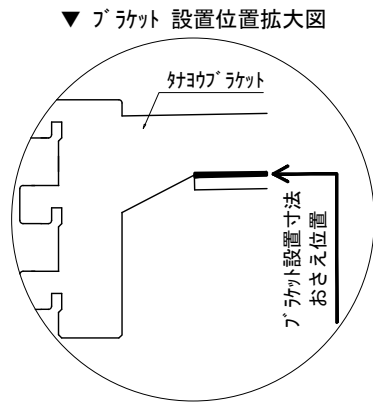

テンダーウォール tw-B1 TVボードセット(棚板タイプ)+トール収納R 間口2200 高さ2000(2200) プラン図

番号	名称	数量
①	バックボード	3
②	バックボード コンセント開口LOW	1
③	バックボードエンド LR	1
④	斜ハンラネ	1
⑤	斜イタ D230 W450	1
⑥	斜イタ D230 W900	4
⑦	ローボード 天板 W1800	1
⑧	ローボード ベースキャビネット W460(1800) L	1
⑨	ローボード ベースキャビネット W460(1800) R	1
⑩	ローボード 台輪 W1800	1
⑪	ローボード 扉 W480(1800)	2
⑫	ローボード 棚板 W878(1800)	1
⑬	トップカバー W900 E	2
⑭	片開きドアキャビ R	1
⑮	片開きドアキャビ L	1
⑯	化粧板	1
取付部品セット		1
⑰	斜ヨコブラケット T23L	3
⑱	斜ヨコブラケット T23R	3
⑲	斜ヨコブラケット T23C	2
⑳	斜ヨコブラケット T10	4
取付部材各種		

備考欄/NOTE
 1. 仕様は改良のため予告なく変更することがあります。
 2. 取付壁面全面下地のこと。
 3. () 内寸法は、高さ2200の場合を示す。

改訂	日付	内容	改訂
4			9
3			8
2			7
1	2016.02.02	図面名称変更	6
0	2015.07.20	新規作成	5

縮尺/SCALE	1/20 (A3)
図面名称/TITLE	テンダーウォール tw-B1 TVボードセット(棚板タイプ)+トール収納R 間口2200 高さ2000(2200) プラン図
図面番号/NO.	000486-1