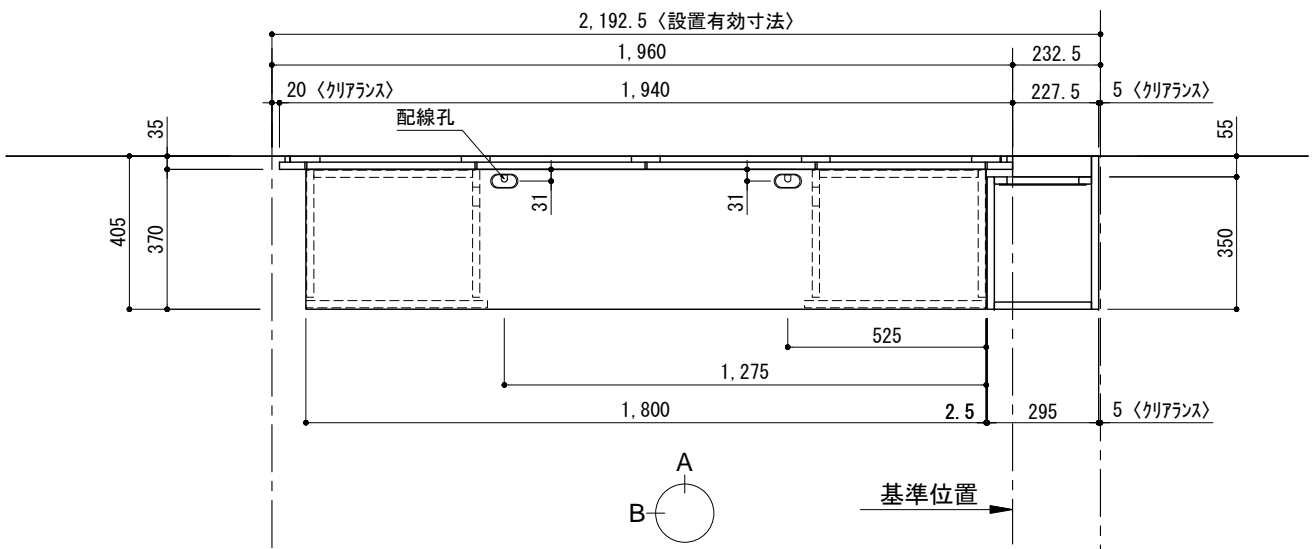

テンダーウォール tw-B1 TVボードセット(棚板タイプ)+トール収納R 間口2200 高さ2000(2200) プラン図

番号	名称	数量
①	バックボード	3
②	バックボード コンセント開口LOW	1
③	バックボードエンド LR	1
④	斜ハンラネ	1
⑤	斜イタ D230 W450	1
⑥	斜イタ D230 W900	4
⑦	ローボード 天板 W1800	1
⑧	ローボード ベースキャビネット W460(1800) L	1
⑨	ローボード ベースキャビネット W460(1800) R	1
⑩	ローボード 台輪 W1800	1
⑪	ローボード 扉 W480(1800)	2
⑫	ローボード 棚板 W878(1800)	1
⑬	トップカバー W900 E	2
⑭	片開きドアキャビ R	1
⑮	片開きドアキャビ L	1
⑯	化粧板	1
取付部品セット		1
⑰	斜ヨコブラケット T23L	3
⑱	斜ヨコブラケット T23R	3
⑲	斜ヨコブラケット T23C	2
⑳	斜ヨコブラケット T10	4
取付部材各種		

備考欄/NOTE
 1. 仕様は改良のため予告なく変更することがあります。
 2. 取付壁面全面下地のこと。
 3. () 内寸法は、高さ2200の場合を示す。

改訂	日付	内容	改訂
4			9
3			8
2			7
1	2016.02.02	図面名称変更	6
0	2015.07.20	新規作成	5

縮尺/SCALE	1/20 (A3)
図面名称/TITLE	テンダーウォール tw-B1 TVボードセット(棚板タイプ)+トール収納R 間口2200 高さ2000(2200) プラン図
図面番号/NO.	000486-1