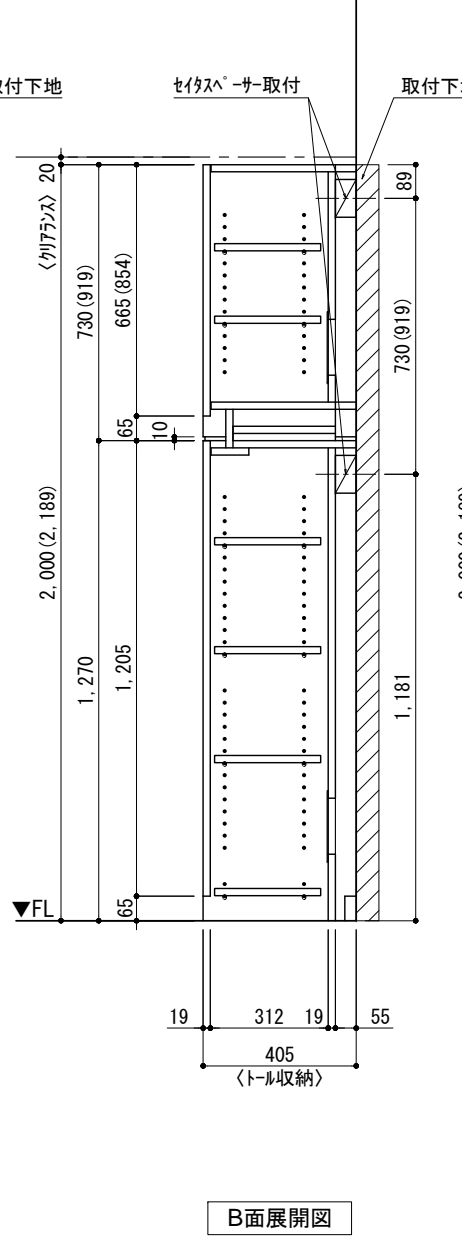

テンダーウォール tw-B1 TVボードセット(棚板タイプ)+トール収納R 間口2200 高さ2000(2200) プラン図

番号	名称	数量
①	バックボード	3
②	バックボード コンセント開口LOW	1
③	バックボードエンド LR	1
④	斜ハンラネ	1
⑤	斜イタ D230 W450	1
⑥	斜イタ D230 W900	4
⑦	ローボード 天板 W1800	1
⑧	ローボード ベースキャビネット W460(1800) L	1
⑨	ローボード ベースキャビネット W460(1800) R	1
⑩	ローボード 台輪 W1800	1
⑪	ローボード 扉 W480(1800)	2
⑫	ローボード 棚板 W878(1800)	1
⑬	トップカバー W900 E	2
⑭	片開きドアキャビ R	1
⑮	片開きドアキャビ L	1
⑯	化粧板	1
取付部品セット		1
⑰	斜ヨコブラケット T23L	3
⑱	斜ヨコブラケット T23R	3
⑲	斜ヨコブラケット T23C	2
⑳	斜ヨコブラケット T10	4
取付部材各種		

備考欄/NOTE
 1. 仕様は改良のため予告なく変更することがあります。
 2. 取付壁面全面下地のこと。
 3. () 内寸法は、高さ2200の場合を示す。

改訂	日付	内容	改訂
4			9
3			8
2			7
1	2016.02.02	図面名称変更	6
0	2015.07.20	新規作成	5

縮尺/SCALE	1/20 (A3)
図面名称/TITLE	テンダーウォール tw-B1 TVボードセット(棚板タイプ)+トール収納R 間口2200 高さ2000(2200) プラン図
図面番号/NO.	000486-1