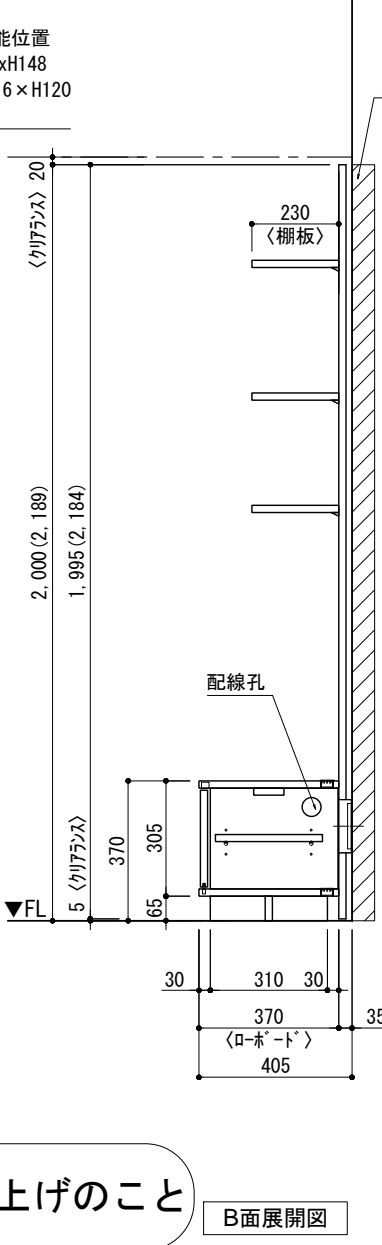

テンダーウォール tw-B1 TVボードセット(棚板タイプ)+トール収納R 間口2200 高さ2000(2200) プラン図

番号	名称	数量
①	バックボード	3
②	バックボード コンセント開口LOW	1
③	バックボードエンド LR	1
④	斜ハンラネ	1
⑤	斜イタ D230 W450	1
⑥	斜イタ D230 W900	4
⑦	ローボード 天板 W1800	1
⑧	ローボード ベースキャビネット W460(1800) L	1
⑨	ローボード ベースキャビネット W460(1800) R	1
⑩	ローボード 台輪 W1800	1
⑪	ローボード 扉 W480(1800)	2
⑫	ローボード 棚板 W878(1800)	1
⑬	トップカバー W900 E	2
⑭	片開きドアキャビ R	1
⑮	片開きドアキャビ L	1
⑯	化粧板	1
取付部品セット		1
⑰	斜ヨコブラケット T23L	3
⑱	斜ヨコブラケット T23R	3
⑲	斜ヨコブラケット T23C	2
⑳	斜ヨコブラケット T10	4
取付部材各種		

備考欄/NOTE
 1. 仕様は改良のため予告なく変更することがあります。
 2. 取付壁面全面下地のこと。
 3. () 内寸法は、高さ2200の場合を示す。

改訂	日付	内容	改訂
4			9
3			8
2			7
1	2016.02.02	図面名称変更	6
0	2015.07.20	新規作成	5

縮尺/SCALE	1/20 (A3)
図面名称/TITLE	テンダーウォール tw-B1 TVボードセット(棚板タイプ)+トール収納R 間口2200 高さ2000(2200) プラン図
図面番号/NO.	000486-1