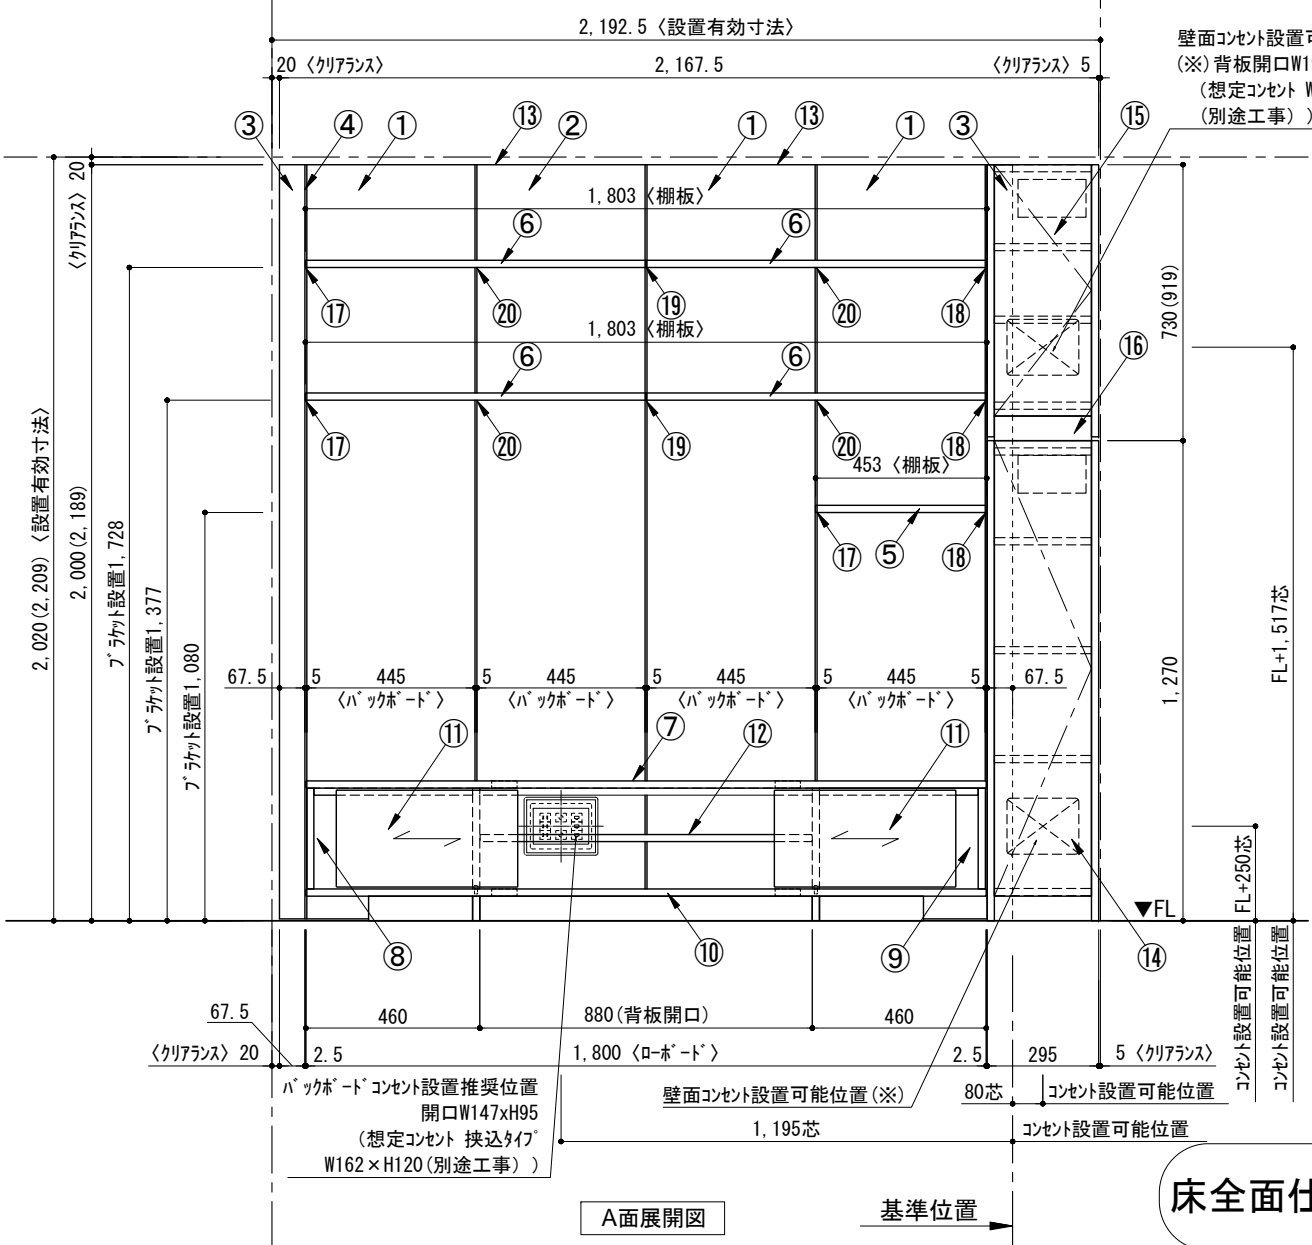

テンダーウォール tw-B1 TVボードセット(棚板タイプ)+トール収納R 間口2200 高さ2000(2200) プラン図

番号	名称	数量
①	バックボード	3
②	バックボード コンセント開口LOW	1
③	バックボードエンド LR	1
④	斜ハンラネ	1
⑤	斜イタ D230 W450	1
⑥	斜イタ D230 W900	4
⑦	ローボード 天板 W1800	1
⑧	ローボード ベースキャビネット W460(1800) L	1
⑨	ローボード ベースキャビネット W460(1800) R	1
⑩	ローボード 台輪 W1800	1
⑪	ローボード 扉 W480(1800)	2
⑫	ローボード 棚板 W878(1800)	1
⑬	トップカバー W900 E	2
⑭	片開きドアキャビ R	1
⑮	片開きドアキャビ L	1
⑯	化粧板	1
取付部品セット		1
⑰	斜ヨコブラケット T23L	3
⑱	斜ヨコブラケット T23R	3
⑲	斜ヨコブラケット T23C	2
⑳	斜ヨコブラケット T10	4
取付部材各種		

備考欄/NOTE
 1. 仕様は改良のため予告なく変更することがあります。
 2. 取付壁面全面下地のこと。
 3. () 内寸法は、高さ2200の場合を示す。

改訂	日付	内容	改訂
4			9
3			8
2			7
1	2016.02.02	図面名称変更	6
0	2015.07.20	新規作成	5

縮尺/SCALE	1/20 (A3)
図面名称/TITLE	テンダーウォール tw-B1 TVボードセット(棚板タイプ)+トール収納R 間口2200 高さ2000(2200) プラン図
図面番号/NO.	000486-1