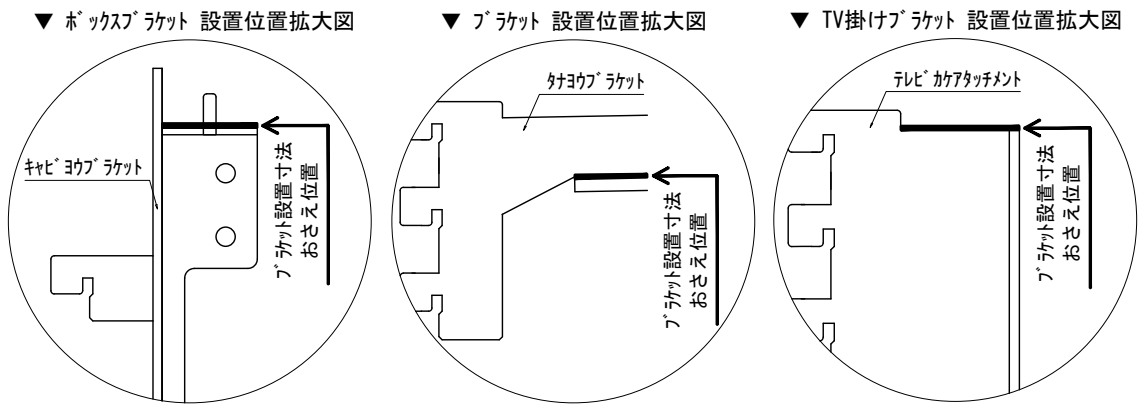

テンダーウォール tw-A2 ハンギングTVセット(ボックスタイプ)+トール収納L 間口1300 高さ2000(2200) プラン図

番号	名称	数量
①	バックボード	1
②	バックボード コンセント開口HIGH	1
③	バックボード エンド LR	1
④	クハシラ オス	1
⑤	クハシ D300 W450	1
⑥	TV掛けアーム	1
⑦	ボックス	2
⑧	トップカバー W900 WE	1
⑨	片開きドア(スキャレ) L	1
⑩	片開きドア(スキャレ) L	1
⑪	化粧板	1
取付部品セット		1
⑫	クハシラ ラケット T30L	1
⑬	クハシラ ラケット T30R	1
⑭	テレビ カラアタッチメント L	1
⑮	テレビ カラアタッチメント R	1
⑯	テレビ カラアタッチメント C	1
⑰	キャビヨウラケット CL	2
⑱	キャビヨウラケット CR	2
取付部材各種		

床全面仕上げのこと

備考欄/NOTE
 1. 仕様は改良のため予告なく変更することがあります。
 2. 取付壁面全面下地のこと。
 3. ()内寸法は、高さ2200の場合を示す。

改訂	4		9	縮尺/SCALE	図面名称/TITLE	図面番号/NO.	
	3		8				
	2		7				
	1	2016.02.02	図面名称変更				6
	0	2015.07.20	新規作成				5

1/20 (A3)

テンダーウォール tw-A2
 ハンギングTVセット(ボックスタイプ)
 +トール収納L
 間口1300 高さ2000(2200)
 プラン図

000466-1