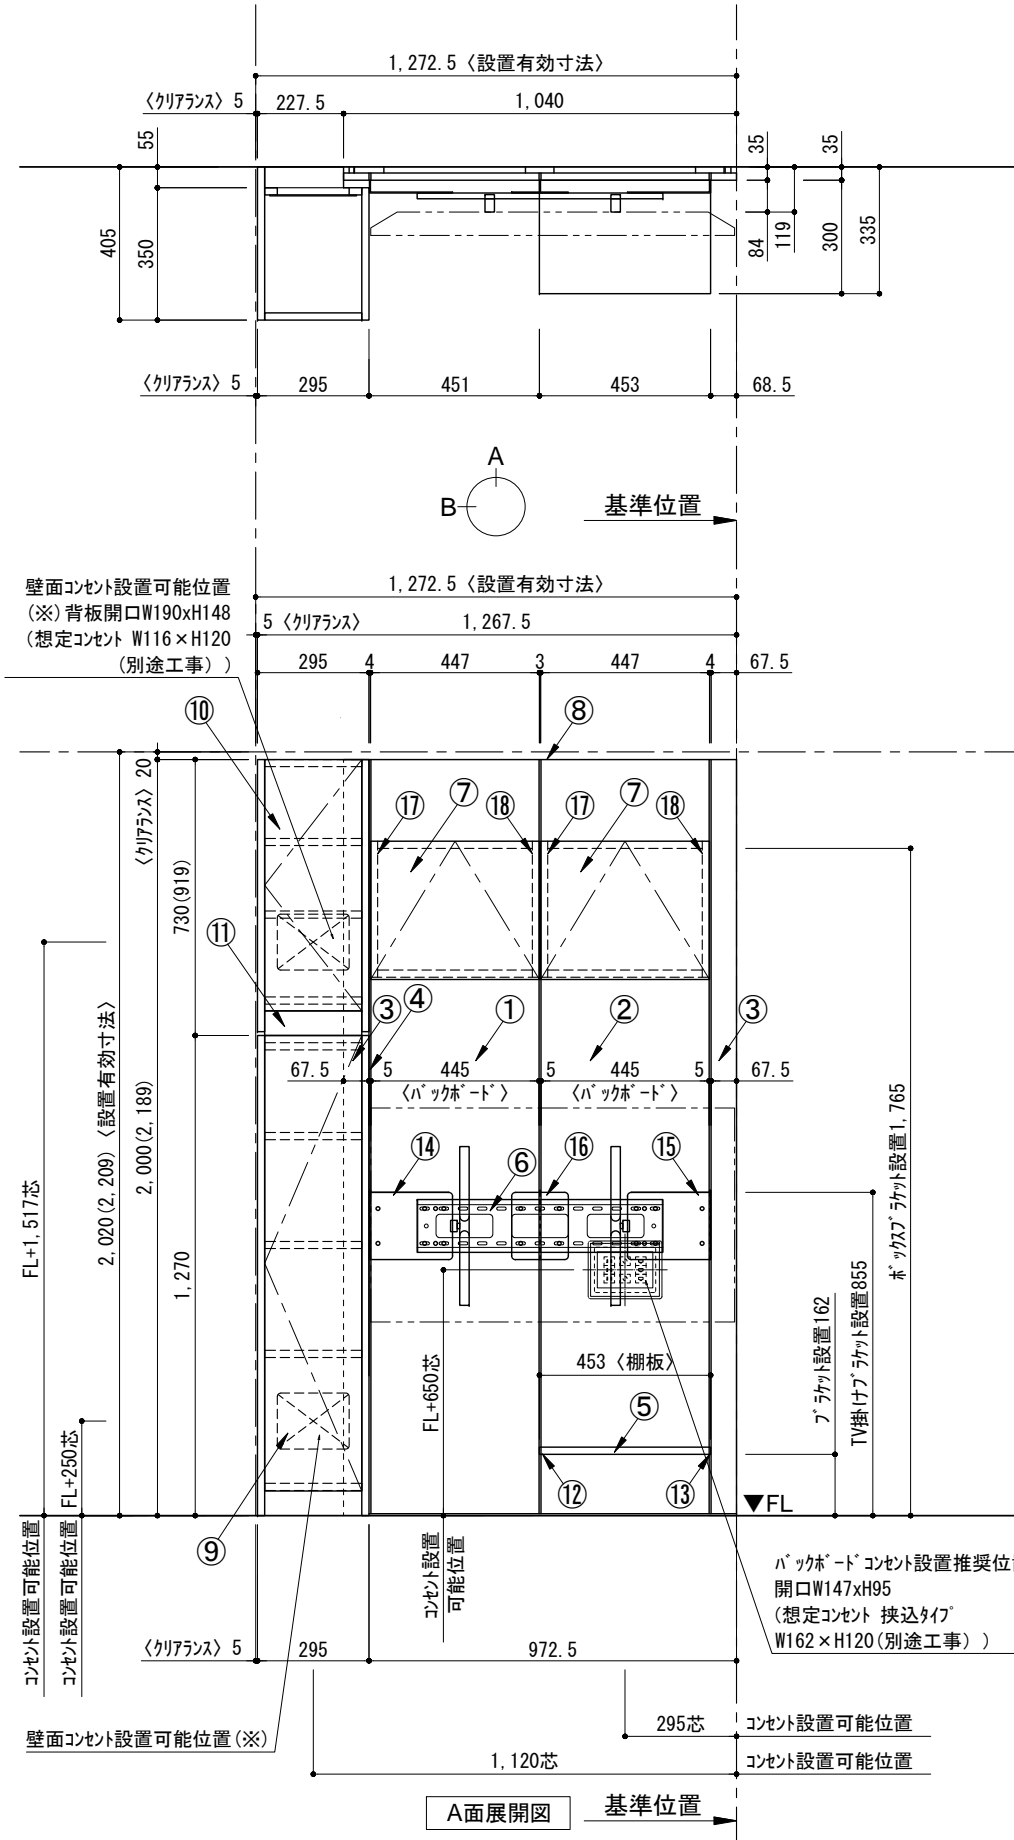

テンダーウォール tw-A2 ハンギングTVセット(ボックスタイプ)+トール収納L 間口1300 高さ2000(2200) プラン図

番号	名称	数量
①	バックボード	1
②	バックボード コンセント開口HIGH	1
③	バックボード エンド LR	1
④	クハシラ オス	1
⑤	クハシ D300 W450	1
⑥	TV掛けアーム	1
⑦	ボックス	2
⑧	トップカバー W900 WE	1
⑨	片開きドア(スキャレ) L	1
⑩	片開きドア(スキャレ) L	1
⑪	化粧板	1
取付部品セット		1
⑫	クハシラ ラケット T30L	1
⑬	クハシラ ラケット T30R	1
⑭	テレビ カラアタッチメント L	1
⑮	テレビ カラアタッチメント R	1
⑯	テレビ カラアタッチメント C	1
⑰	キャビヨウラケット CL	2
⑱	キャビヨウラケット CR	2
取付部材各種		

床全面仕上げのこと

備考欄/NOTE
 1. 仕様は改良のため予告なく変更することがあります。
 2. 取付壁面全面下地のこと。
 3. ()内寸法は、高さ2200の場合を示す。

改訂	4		9	縮尺/SCALE	図面名称/TITLE	図面番号/NO.	
	3		8				
	2		7				
	1	2016.02.02	図面名称変更				6
	0	2015.07.20	新規作成				5

1/20 (A3)

テンダーウォール tw-A2
 ハンギングTVセット(ボックスタイプ)
 +トール収納L
 間口1300 高さ2000(2200)
 プラン図

000466-1