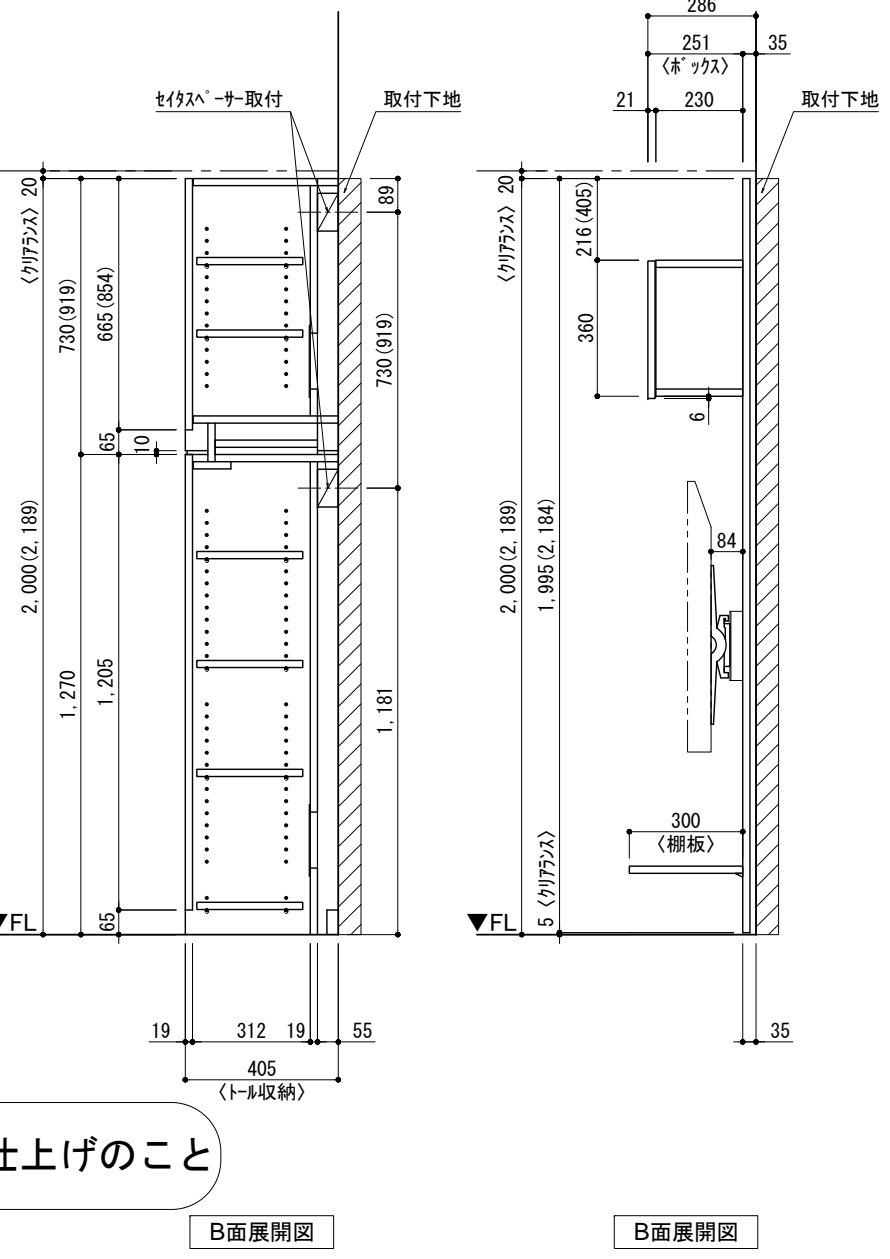

テンダーウォール tw-A2 ハンギングTVセット(ボックスタイプ)+トール収納L 間口1300 高さ2000(2200) プラン図

番号	名称	数量
①	バックボード	1
②	バックボード コンセント開口HIGH	1
③	バックボード エンド LR	1
④	クハシラ オス	1
⑤	クハシ D300 W450	1
⑥	TV掛けアーム	1
⑦	ボックス	2
⑧	トップカバー W900 WE	1
⑨	片開きドア(スキャレ) L	1
⑩	片開きドア(スキャレ) L	1
⑪	化粧板	1
取付部品セット		1
⑫	クハシラ ラケット T30L	1
⑬	クハシラ ラケット T30R	1
⑭	テレビ カラアタッチメント L	1
⑮	テレビ カラアタッチメント R	1
⑯	テレビ カラアタッチメント C	1
⑰	キャビヨウラケット CL	2
⑱	キャビヨウラケット CR	2
取付部材各種		

床全面仕上げのこと

備考欄/NOTE
 1. 仕様は改良のため予告なく変更することがあります。
 2. 取付壁面全面下地のこと。
 3. ()内寸法は、高さ2200の場合を示す。

改訂	4		9	縮尺/SCALE	図面名称/TITLE	図面番号/NO.	
	3		8				
	2		7				
	1	2016.02.02	図面名称変更				6
	0	2015.07.20	新規作成				5

1/20 (A3)

テンダーウォール tw-A2
 ハンギングTVセット(ボックスタイプ)
 +トール収納L
 間口1300 高さ2000(2200)
 プラン図

000466-1