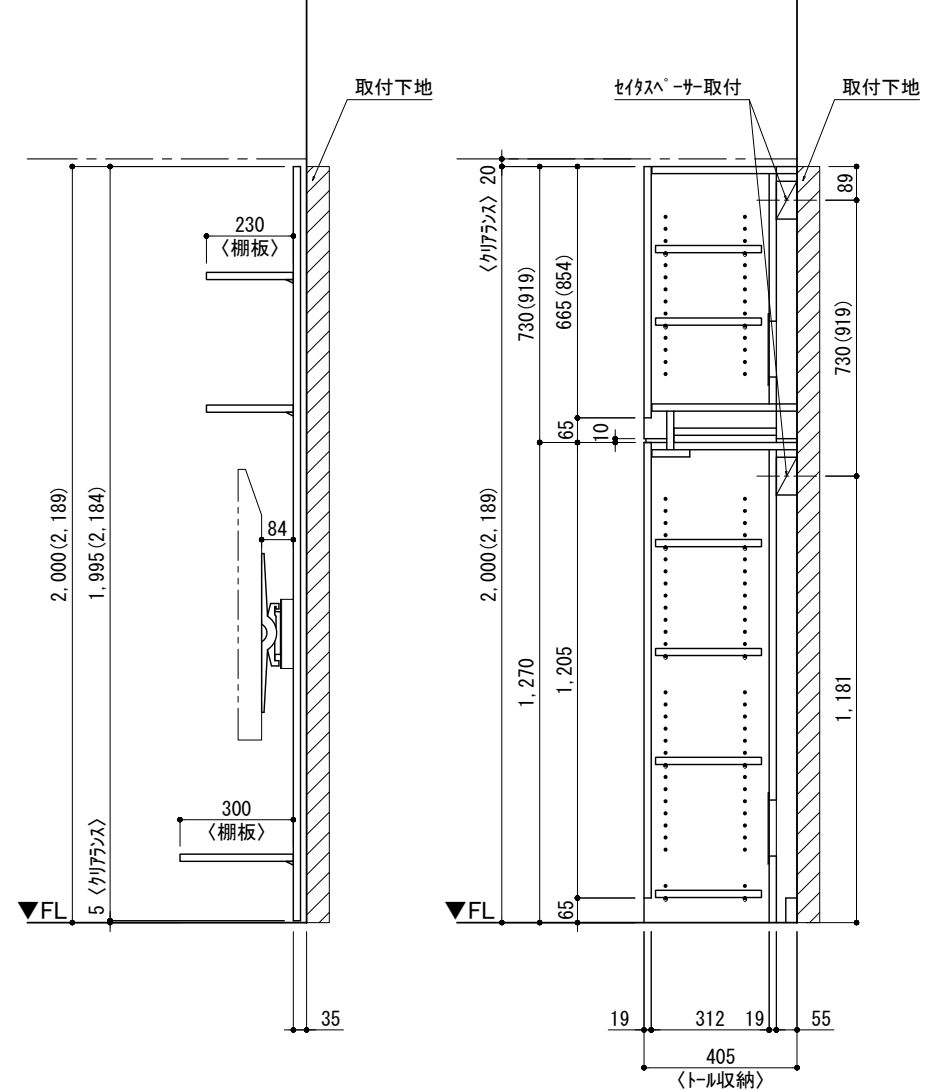

テンダーウォール tw-A1 ハンギングTVセット(棚板タイプ)+トール収納R 間口1300 高さ2000(2200) プラン図

番号	名称	数量
①	バックボード	1
②	バックボード コンセント開口HIGH	1
③	バックボードエンド LR	1
④	斜ハンラオス	1
⑤	斜イタ D300 W450	1
⑥	斜イタ D230 W900	2
⑦	TV掛けアーム	1
⑧	トップカバー W900 WE	1
⑨	片開きドア「スケッチ」R	1
⑩	片開きドア「トルキヤビ」R	1
⑪	化粧板	1
取付部品セット		1
⑫	斜ヨコブラケット T30L	1
⑬	斜ヨコブラケット T30R	1
⑭	斜ヨコブラケット T23L	2
⑮	斜ヨコブラケット T23R	2
⑯	斜ヨコブラケット T10	2
⑰	テレビカマアタッチメント L	1
⑱	テレビカマアタッチメント R	1
⑲	テレビカマアタッチメント C	1
取付部材各種		

床全面仕上げのこと

備考欄/NOTE  
 1. 仕様は改良のため予告なく変更することがあります。  
 2. 取付壁面全面下地のこと。  
 3. ( ) 内寸法は、高さ2200の場合を示す。

改訂	年月	内容	改訂
4			9
3			8
2			7
1	2016.02.02	図面名称変更	6
0	2015.07.20	新規作成	5

縮尺/SCALE	図面名称/TITLE	図面番号/NO.
1/20 (A3)	テンダーウォール tw-A1 ハンギングTVセット(棚板タイプ) +トール収納R 間口1300 高さ2000(2200) プラン図	000460-1