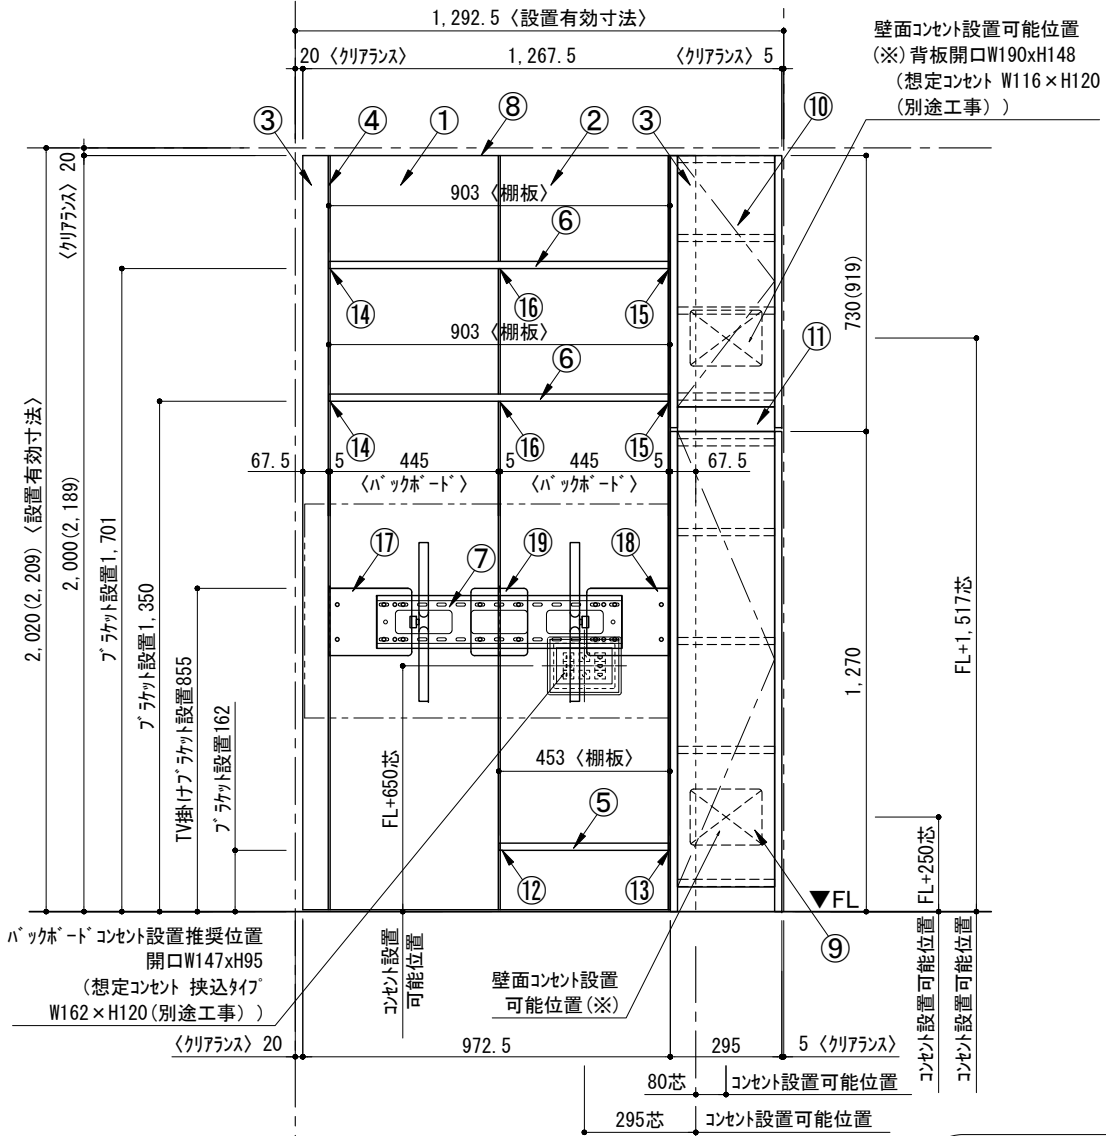

テンダーウォール tw-A1 ハンギングTVセット(棚板タイプ)+トール収納R 間口1300 高さ2000(2200) プラン図

番号	名称	数量
①	バックボード	1
②	バックボード コンセント開口HIGH	1
③	バックボードエンド LR	1
④	斜ハンラオス	1
⑤	斜イタ D300 W450	1
⑥	斜イタ D230 W900	2
⑦	TV掛けアーム	1
⑧	トップカバー W900 WE	1
⑨	片開きドア「スケッチ」R	1
⑩	片開きドア「トルキヤビ」R	1
⑪	化粧板	1
取付部品セット		1
⑫	斜ヨコブラケット T30L	1
⑬	斜ヨコブラケット T30R	1
⑭	斜ヨコブラケット T23L	2
⑮	斜ヨコブラケット T23R	2
⑯	斜ヨコブラケット T10	2
⑰	テレビカマアタッチメント L	1
⑱	テレビカマアタッチメント R	1
⑲	テレビカマアタッチメント C	1
取付部材各種		

床全面仕上げのこと

備考欄/NOTE  
 1. 仕様は改良のため予告なく変更することがあります。  
 2. 取付壁面全面下地のこと。  
 3. ( ) 内寸法は、高さ2200の場合を示す。

改訂	年月	内容	改訂
4			9
3			8
2			7
1	2016.02.02	図面名称変更	6
0	2015.07.20	新規作成	5

縮尺/SCALE	図面名称/TITLE	図面番号/NO.
1/20 (A3)	テンダーウォール tw-A1 ハンギングTVセット(棚板タイプ) +トール収納R 間口1300 高さ2000(2200) プラン図	000460-1