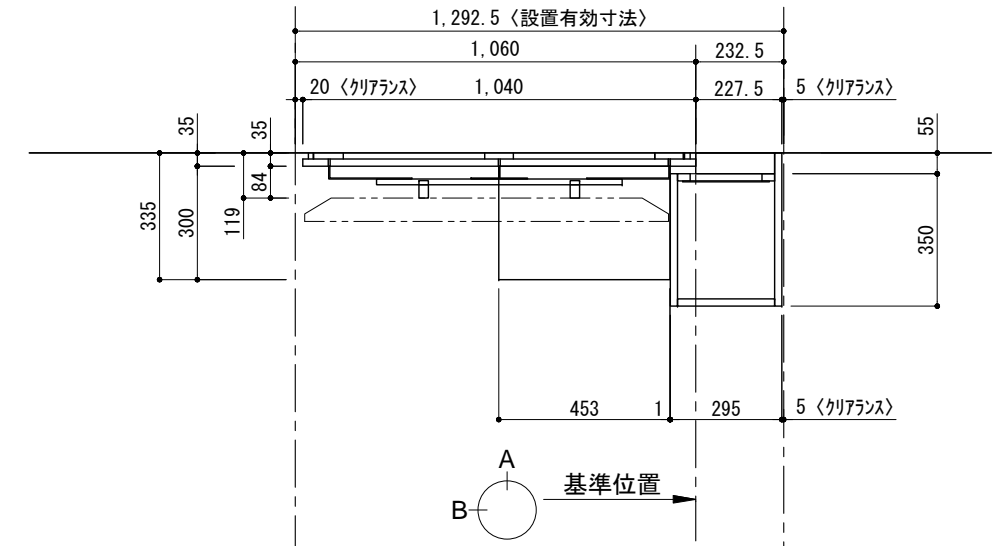

テンダーウォール tw-A1 ハンギングTVセット(棚板タイプ)+トール収納R 間口1300 高さ2000(2200) プラン図

番号	名称	数量
①	バックボード	1
②	バックボード コンセント開口HIGH	1
③	バックボードエンド LR	1
④	斜ハンラオス	1
⑤	斜イタ D300 W450	1
⑥	斜イタ D230 W900	2
⑦	TV掛けアーム	1
⑧	トップカバー W900 WE	1
⑨	片開きドア「スケッチ」R	1
⑩	片開きドア「トルキヤビ」R	1
⑪	化粧板	1
取付部品セット		1
⑫	斜ヨコブラケット T30L	1
⑬	斜ヨコブラケット T30R	1
⑭	斜ヨコブラケット T23L	2
⑮	斜ヨコブラケット T23R	2
⑯	斜ヨコブラケット T10	2
⑰	テレビカマアタッチメント L	1
⑱	テレビカマアタッチメント R	1
⑲	テレビカマアタッチメント C	1
取付部材各種		

床全面仕上げのこと

備考欄/NOTE  
 1. 仕様は改良のため予告なく変更することがあります。  
 2. 取付壁面全面下地のこと。  
 3. ( ) 内寸法は、高さ2200の場合を示す。

改訂	年月	内容	改訂
4			9
3			8
2			7
1	2016.02.02	図面名称変更	6
0	2015.07.20	新規作成	5

縮尺/SCALE	図面名称/TITLE	図面番号/NO.
1/20 (A3)	テンダーウォール tw-A1 ハンギングTVセット(棚板タイプ) +トール収納R 間口1300 高さ2000(2200) プラン図	000460-1