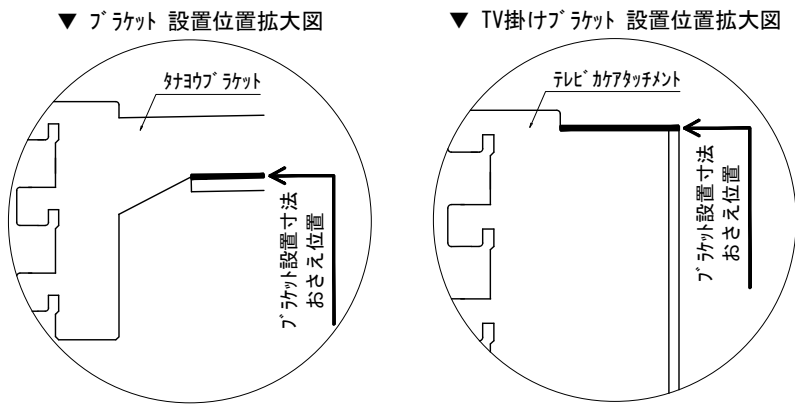

テンダーウォール tw-A1 ハンギングTVセット(棚板タイプ)+トール収納R 間口1300 高さ2000(2200) プラン図

番号	名称	数量
①	バックボード	1
②	バックボード コンセント開口HIGH	1
③	バックボードエンド LR	1
④	斜ハンラオス	1
⑤	斜イタ D300 W450	1
⑥	斜イタ D230 W900	2
⑦	TV掛けアーム	1
⑧	トップカバー W900 WE	1
⑨	片開きドア「スケッチ」R	1
⑩	片開きドア「トルキヤビ」R	1
⑪	化粧板	1
取付部品セット		1
⑫	斜ヨコブラケット T30L	1
⑬	斜ヨコブラケット T30R	1
⑭	斜ヨコブラケット T23L	2
⑮	斜ヨコブラケット T23R	2
⑯	斜ヨコブラケット T10	2
⑰	テレビカマアタッチメント L	1
⑱	テレビカマアタッチメント R	1
⑲	テレビカマアタッチメント C	1
取付部材各種		

床全面仕上げのこと

備考欄/NOTE  
 1. 仕様は改良のため予告なく変更することがあります。  
 2. 取付壁面全面下地のこと。  
 3. ( ) 内寸法は、高さ2200の場合を示す。

改訂	年月	内容	改訂
4			9
3			8
2			7
1	2016.02.02	図面名称変更	6
0	2015.07.20	新規作成	5

縮尺/SCALE	図面名称/TITLE	図面番号/NO.
1/20 (A3)	テンダーウォール tw-A1 ハンギングTVセット(棚板タイプ) +トール収納R 間口1300 高さ2000(2200) プラン図	000460-1