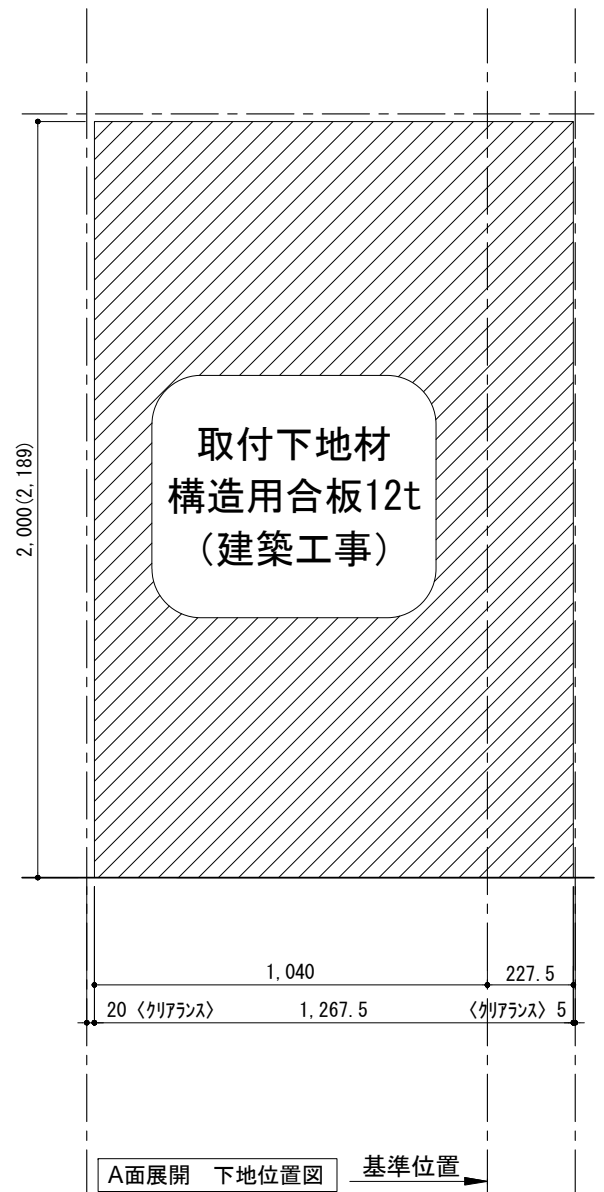

テンダーウォール tw-A1 ハンギングTVセット(棚板タイプ)+トール収納R 間口1300 高さ2000(2200) プラン図

番号	名称	数量
①	バックボード	1
②	バックボード コンセント開口HIGH	1
③	バックボードエンド LR	1
④	斜ハンラオス	1
⑤	斜イタ D300 W450	1
⑥	斜イタ D230 W900	2
⑦	TV掛けアーム	1
⑧	トップカバー W900 WE	1
⑨	片開きドア「スケッチ」R	1
⑩	片開きドア「トルキヤビ」R	1
⑪	化粧板	1
取付部品セット		1
⑫	斜ヨコブラケット T30L	1
⑬	斜ヨコブラケット T30R	1
⑭	斜ヨコブラケット T23L	2
⑮	斜ヨコブラケット T23R	2
⑯	斜ヨコブラケット T10	2
⑰	テレビカマアタッチメント L	1
⑱	テレビカマアタッチメント R	1
⑲	テレビカマアタッチメント C	1
取付部材各種		

床全面仕上げのこと

備考欄/NOTE  
 1. 仕様は改良のため予告なく変更することがあります。  
 2. 取付壁面全面下地のこと。  
 3. ( ) 内寸法は、高さ2200の場合を示す。

改訂	年月	内容	改訂
4			9
3			8
2			7
1	2016.02.02	図面名称変更	6
0	2015.07.20	新規作成	5

縮尺/SCALE	図面名称/TITLE	図面番号/NO.
1/20 (A3)	テンダーウォール tw-A1 ハンギングTVセット(棚板タイプ) +トール収納R 間口1300 高さ2000(2200) プラン図	000460-1