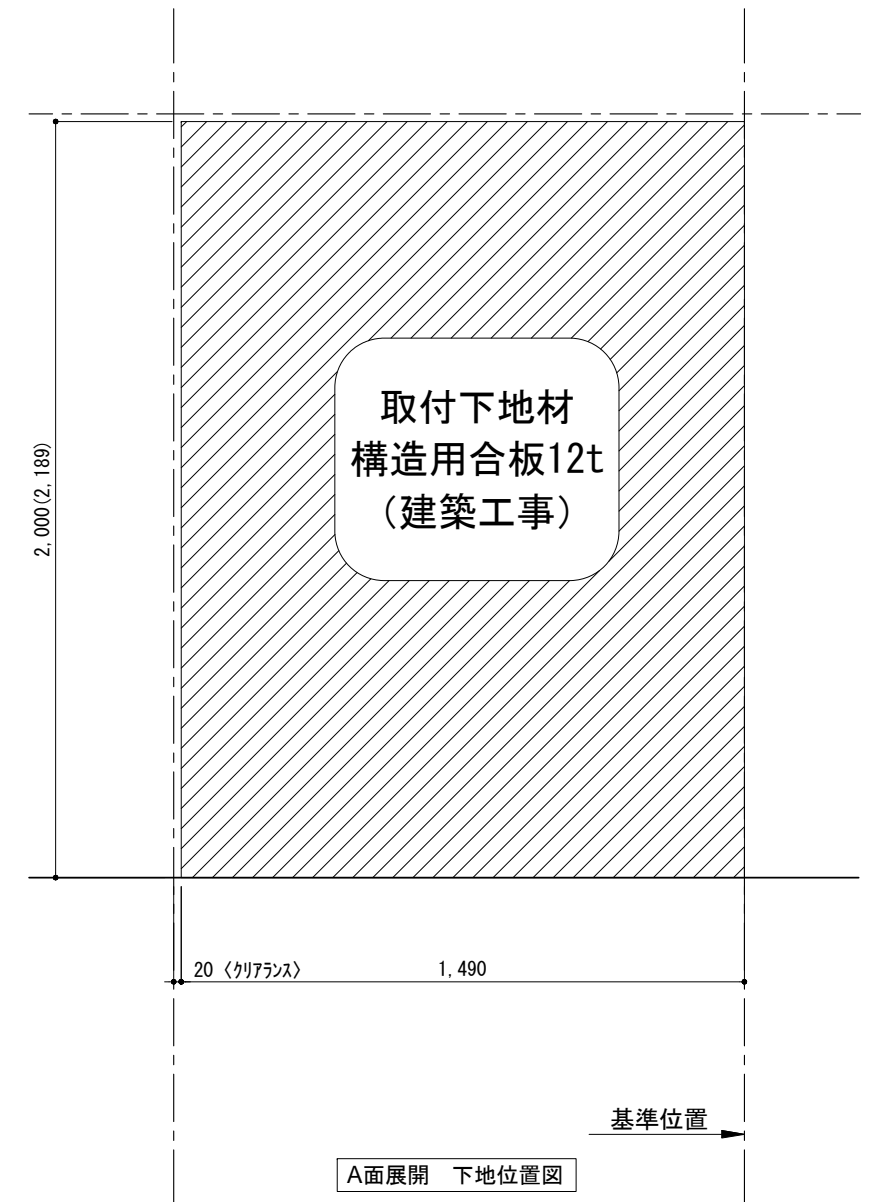

テンダーウォール tw-A1 ハンギングTVセット(棚板タイプ) 間口1500 高さ2000(2200) プラン図

番号	名称	数量
①	バックボード	2
②	バックボード コンセント開口HIGH	1
③	バックボードエンド LR	1
④	クハシラオス	1
⑤	クイタ D230 W450	2
⑥	クイタ D300 W450	1
⑦	クイタ D230 W900	2
⑧	TV掛けアーム	1
⑨	トップカバー W450 E	1
⑩	トップカバー W900 E	1
取付部品セット		1
⑪	クイタブラケット T30L	1
⑫	クイタブラケット T30R	1
⑬	クイタブラケット T23L	2
⑭	クイタブラケット T23R	2
⑮	クイタブラケット T23C	2
⑯	クイタブラケット T10	2
⑰	テレビカマアタッチメント L	1
⑱	テレビカマアタッチメント R	1
取付部材各種		

備考欄/NOTE  
 1. 仕様は改良のため予告なく変更することがあります。  
 2. 取付壁面全面下地のこと。  
 3. ( )内寸法は、高さ2200の場合を示す。

改訂	日付	内容	改訂	日付	内容
4			9		
3			8		
2			7		
1	2016.02.02	図面名称変更	6		
0	2015.07.20	新規作成	5		

縮尺/SCALE	図面名称/TITLE	図面番号/NO.
1/20 (A3)	テンダーウォール tw-A1 ハンギングTVセット(棚板タイプ) 間口1500 高さ2000(2200) プラン図	000452-1