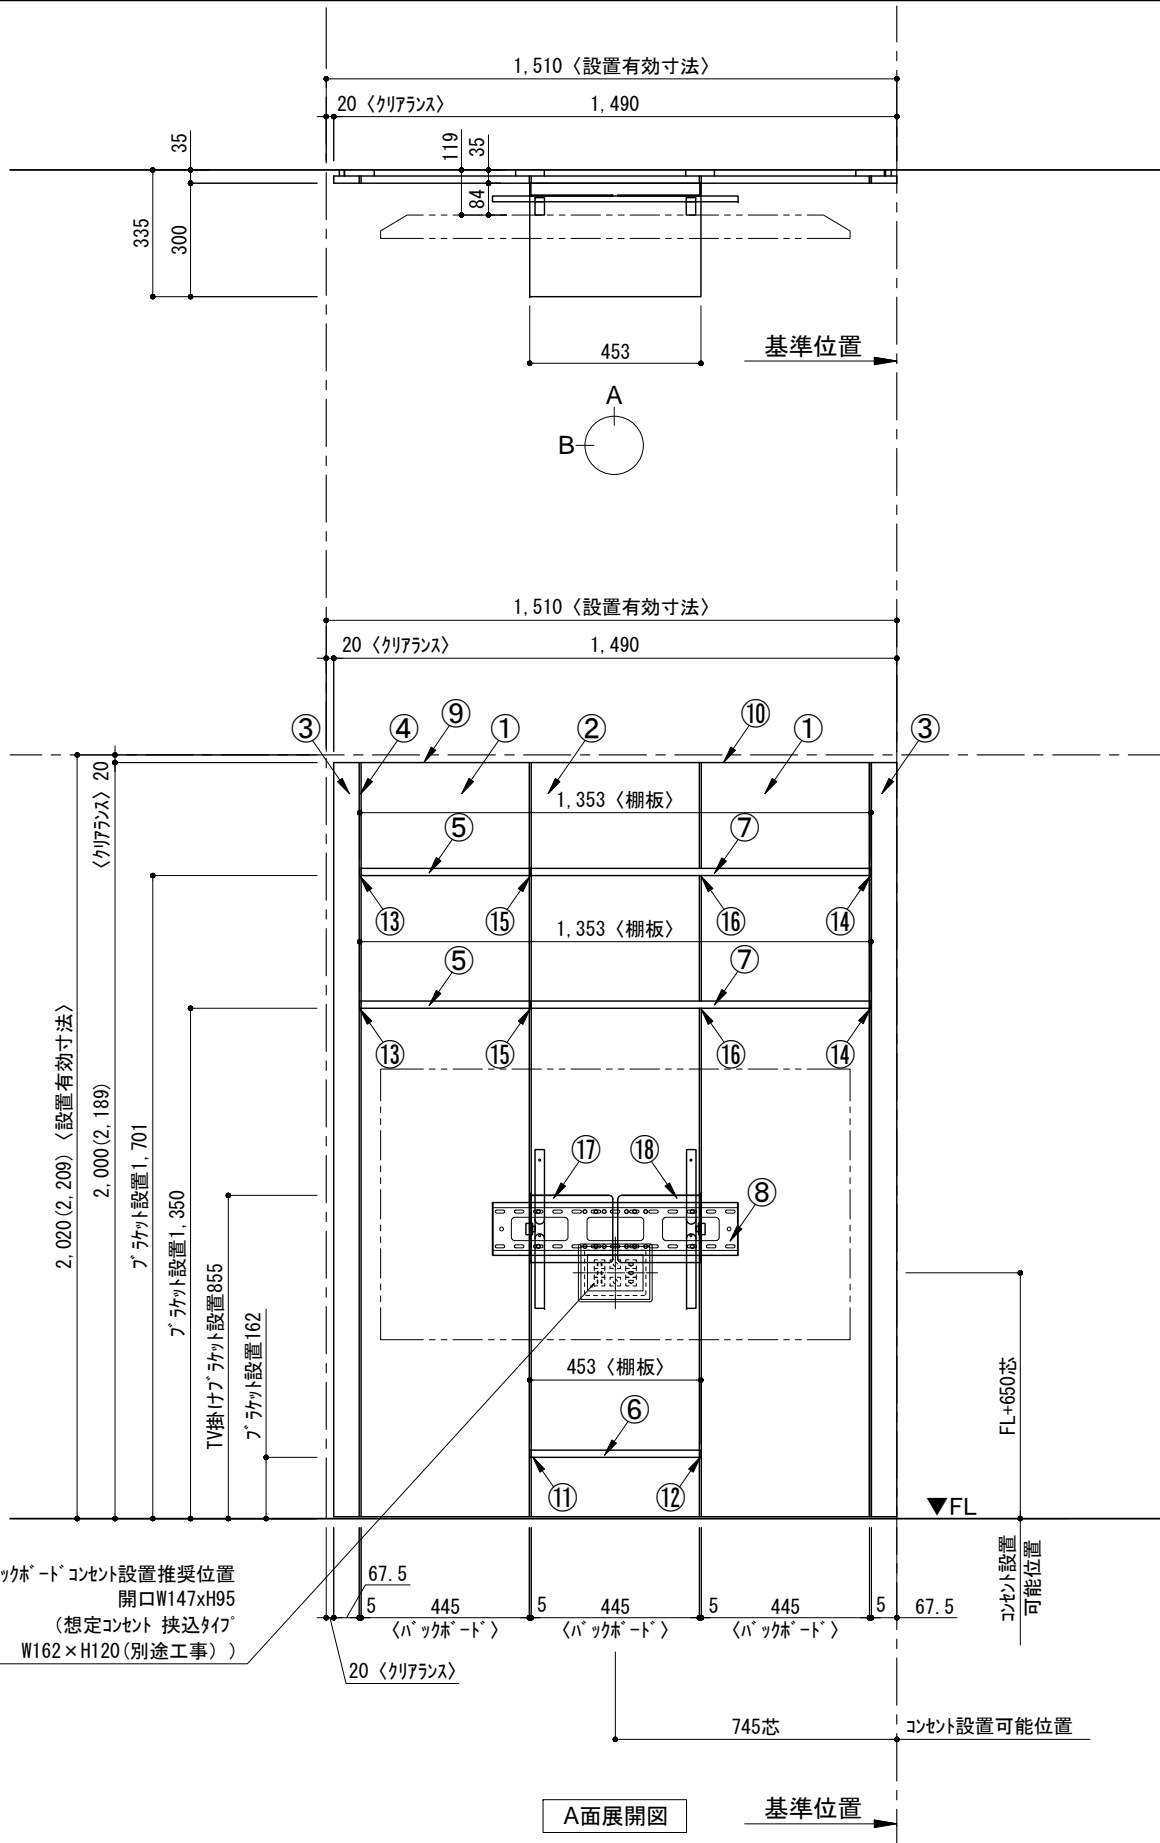

テンダーウォール tw-A1 ハンギングTVセット(棚板タイプ) 間口1500 高さ2000(2200) プラン図

番号	名称	数量
①	バックボード	2
②	バックボード コンセント開口HIGH	1
③	バックボードエンド LR	1
④	クハシラオス	1
⑤	クイタ D230 W450	2
⑥	クイタ D300 W450	1
⑦	クイタ D230 W900	2
⑧	TV掛けアーム	1
⑨	トップカバー W450 E	1
⑩	トップカバー W900 E	1
取付部品セット		1
⑪	クイタブラケット T30L	1
⑫	クイタブラケット T30R	1
⑬	クイタブラケット T23L	2
⑭	クイタブラケット T23R	2
⑮	クイタブラケット T23C	2
⑯	クイタブラケット T10	2
⑰	テレビカマアタッチメント L	1
⑱	テレビカマアタッチメント R	1
取付部材各種		

備考欄/NOTE  
 1. 仕様は改良のため予告なく変更することがあります。  
 2. 取付壁面全面下地のこと。  
 3. ( )内寸法は、高さ2200の場合を示す。

改訂	日付	内容	改訂	日付	内容
4			9		
3			8		
2			7		
1	2016.02.02	図面名称変更	6		
0	2015.07.20	新規作成	5		

縮尺/SCALE	図面名称/TITLE	図面番号/NO.
1/20 (A3)	テンダーウォール tw-A1 ハンギングTVセット(棚板タイプ) 間口1500 高さ2000(2200) プラン図	000452-1