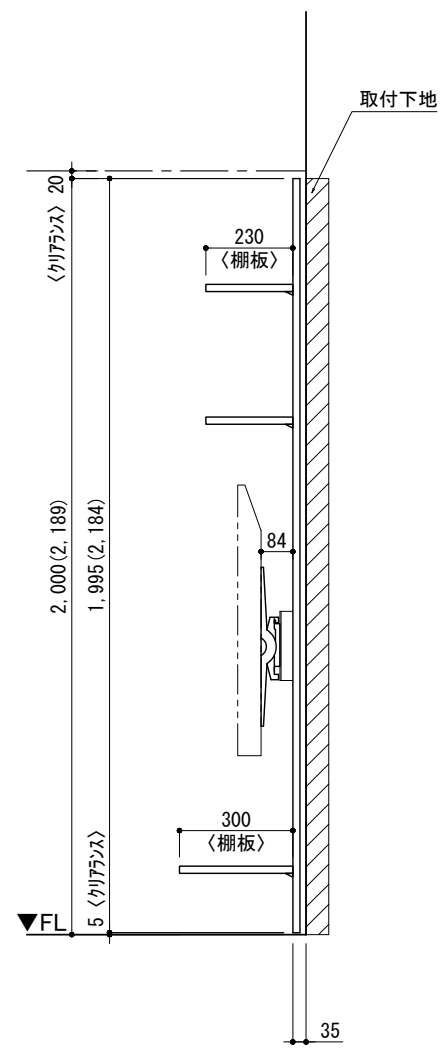

テンダーウォール tw-A1 ハンギングTVセット(棚板タイプ) 間口1500 高さ2000(2200) プラン図

番号	名称	数量
①	バックボード	2
②	バックボード コンセント開口HIGH	1
③	バックボードエンド LR	1
④	クハシラオス	1
⑤	クイタ D230 W450	2
⑥	クイタ D300 W450	1
⑦	クイタ D230 W900	2
⑧	TV掛けアーム	1
⑨	トップカバー W450 E	1
⑩	トップカバー W900 E	1
取付部品セット		1
⑪	クイタブラケット T30L	1
⑫	クイタブラケット T30R	1
⑬	クイタブラケット T23L	2
⑭	クイタブラケット T23R	2
⑮	クイタブラケット T23C	2
⑯	クイタブラケット T10	2
⑰	テレビカマアタッチメント L	1
⑱	テレビカマアタッチメント R	1
取付部材各種		

備考欄/NOTE  
 1. 仕様は改良のため予告なく変更することがあります。  
 2. 取付壁面全面下地のこと。  
 3. ( )内寸法は、高さ2200の場合を示す。

改訂	日付	内容	改訂	日付	内容
4			9		
3			8		
2			7		
1	2016.02.02	図面名称変更	6		
0	2015.07.20	新規作成	5		

縮尺/SCALE	図面名称/TITLE	図面番号/NO.
1/20 (A3)	テンダーウォール tw-A1 ハンギングTVセット(棚板タイプ) 間口1500 高さ2000(2200) プラン図	000452-1