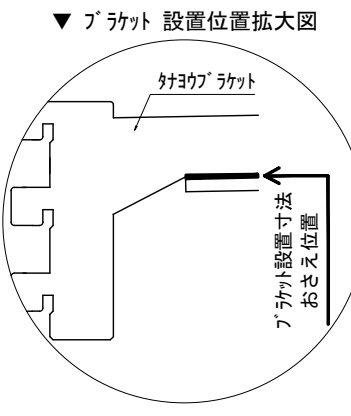

テンダーウォール tw-A1 ハンギングTVセット(棚板タイプ) 間口1500 高さ2000(2200) プラン図

番号	名称	数量
①	バックボード	2
②	バックボード コンセント開口HIGH	1
③	バックボードエンド LR	1
④	クハシラオス	1
⑤	クイタ D230 W450	2
⑥	クイタ D300 W450	1
⑦	クイタ D230 W900	2
⑧	TV掛けアーム	1
⑨	トップカバー W450 E	1
⑩	トップカバー W900 E	1
取付部品セット		1
⑪	クイタブラケット T30L	1
⑫	クイタブラケット T30R	1
⑬	クイタブラケット T23L	2
⑭	クイタブラケット T23R	2
⑮	クイタブラケット T23C	2
⑯	クイタブラケット T10	2
⑰	テレビカマアタッチメント L	1
⑱	テレビカマアタッチメント R	1
取付部材各種		

備考欄/NOTE  
 1. 仕様は改良のため予告なく変更することがあります。  
 2. 取付壁面全面下地のこと。  
 3. ( )内寸法は、高さ2200の場合を示す。

改訂	日付	内容	改訂	日付	内容
4			9		
3			8		
2			7		
1	2016.02.02	図面名称変更	6		
0	2015.07.20	新規作成	5		

縮尺/SCALE	図面名称/TITLE	図面番号/NO.
1/20 (A3)	テンダーウォール tw-A1 ハンギングTVセット(棚板タイプ) 間口1500 高さ2000(2200) プラン図	000452-1