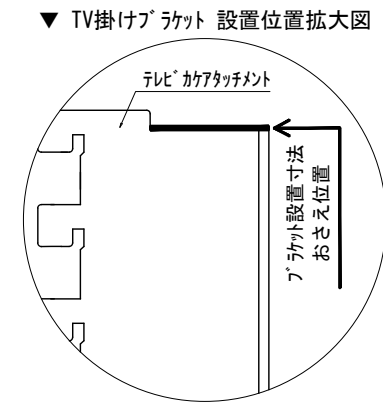

テンダーウォール tw-A1 ハンギングTVセット(棚板タイプ) 間口1500 高さ2000(2200) プラン図

番号	名称	数量
①	バックボード	2
②	バックボード コンセント開口HIGH	1
③	バックボードエンド LR	1
④	クハシラオス	1
⑤	クイタ D230 W450	2
⑥	クイタ D300 W450	1
⑦	クイタ D230 W900	2
⑧	TV掛けアーム	1
⑨	トップカバー W450 E	1
⑩	トップカバー W900 E	1
取付部品セット		1
⑪	クイタブラケット T30L	1
⑫	クイタブラケット T30R	1
⑬	クイタブラケット T23L	2
⑭	クイタブラケット T23R	2
⑮	クイタブラケット T23C	2
⑯	クイタブラケット T10	2
⑰	テレビカマアタッチメント L	1
⑱	テレビカマアタッチメント R	1
取付部材各種		

備考欄/NOTE  
 1. 仕様は改良のため予告なく変更することがあります。  
 2. 取付壁面全面下地のこと。  
 3. ( )内寸法は、高さ2200の場合を示す。

改訂	日付	内容	改訂	日付	内容
4			9		
3			8		
2			7		
1	2016.02.02	図面名称変更	6		
0	2015.07.20	新規作成	5		

縮尺/SCALE	図面名称/TITLE	図面番号/NO.
1/20 (A3)	テンダーウォール tw-A1 ハンギングTVセット(棚板タイプ) 間口1500 高さ2000(2200) プラン図	000452-1